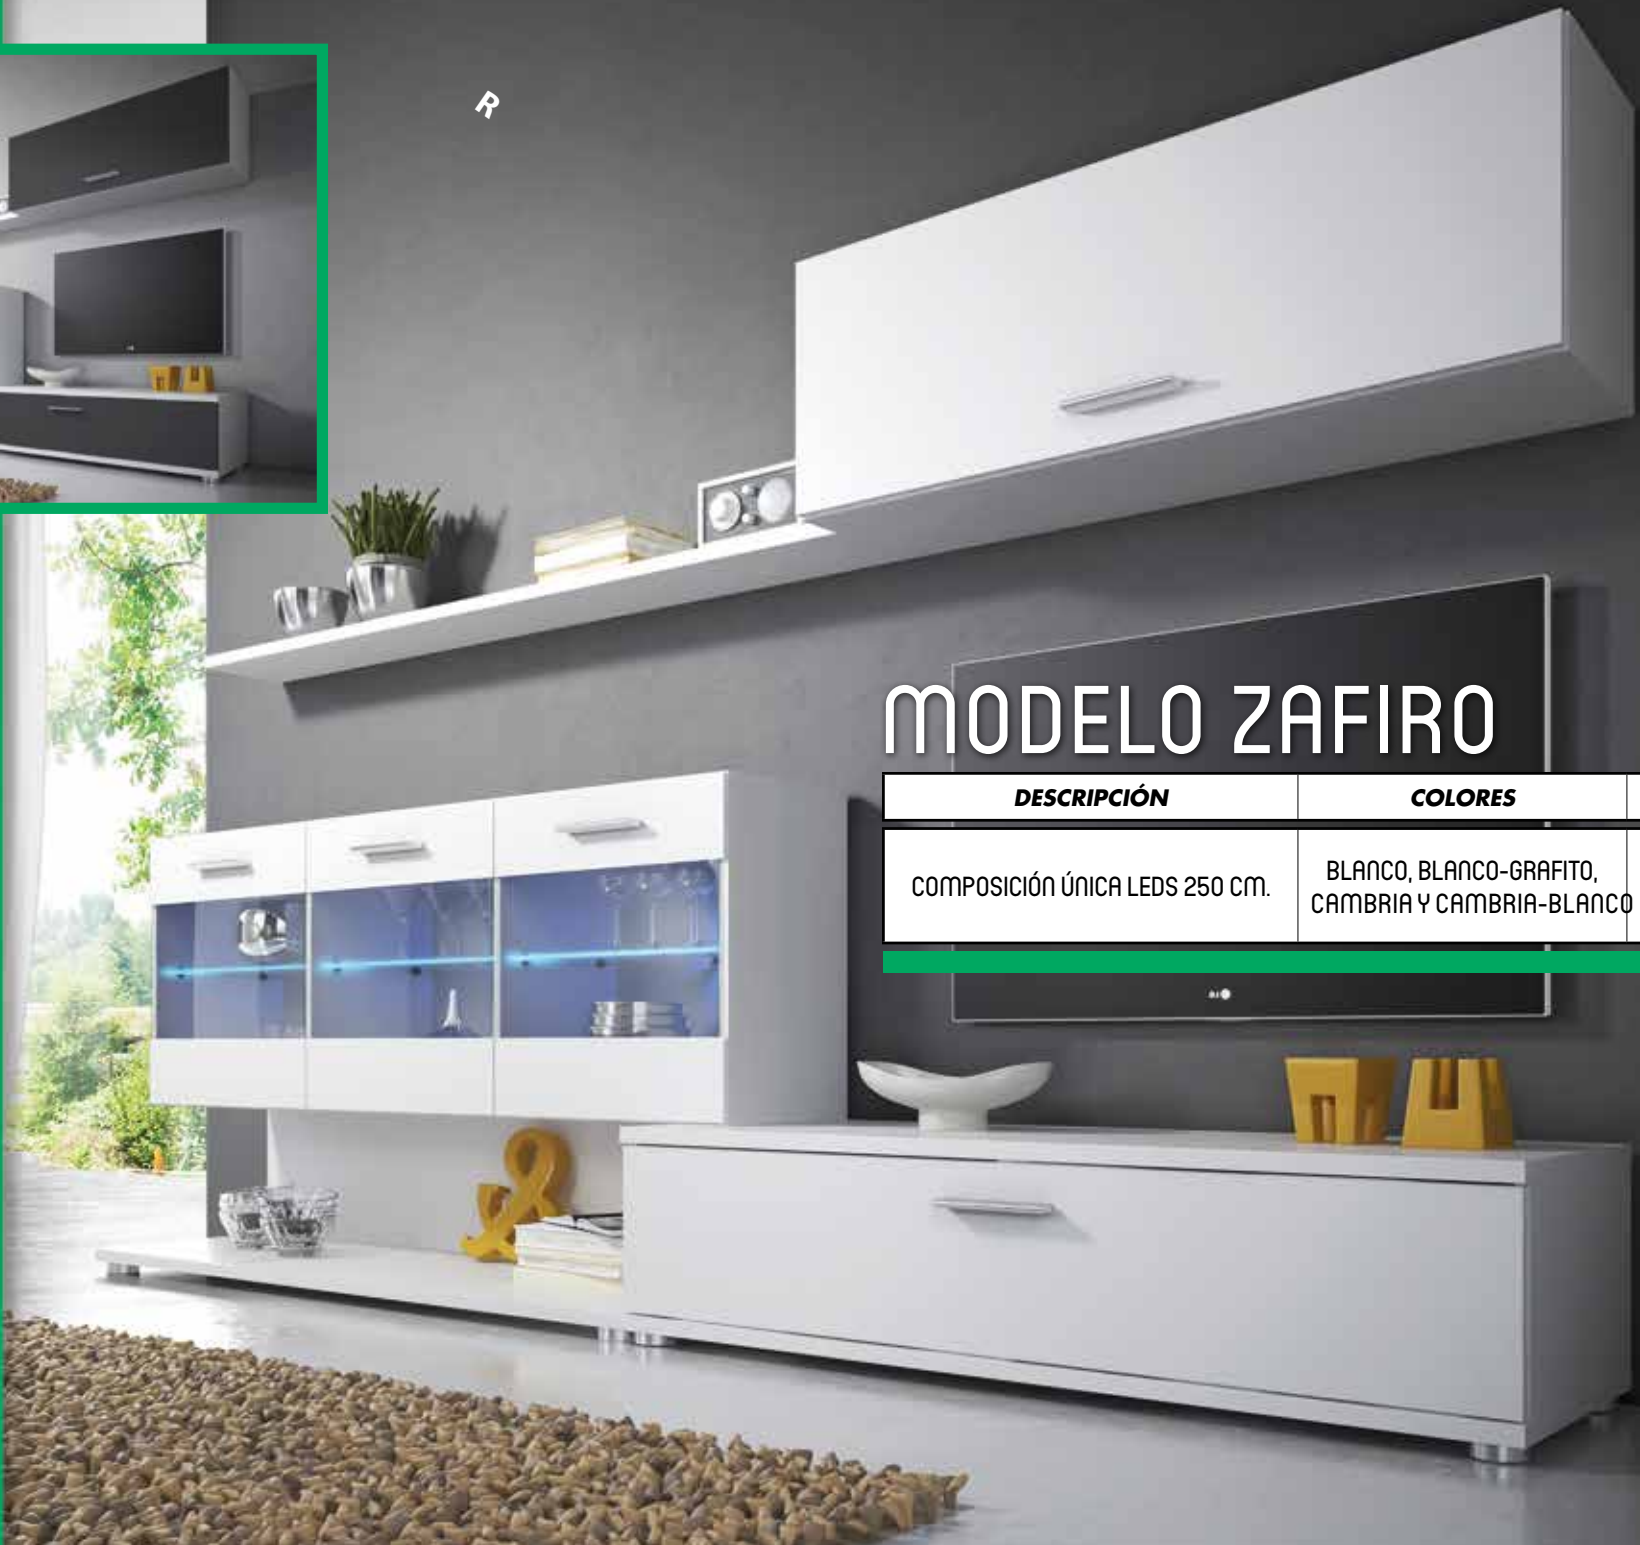

DESCRIPCIÓN	COLORES	PUNTOS
COMPOSICIÓN ÚNICA LEDS 290 CM.	BLANCO-CENIZA, CAMBRIA-BLANCO Y CAMBRIA-GRAFITO	

DESCRIPCIÓN	COLORES	PUNTOS
COMPOSICIÓN ÚNICA LEDS 310 CM.	CAMBRIA-BLANCO CAMBRIA-GRAFITO	

DESCRIPCIÓN	COLORES	PUNTOS
COMPOSICIÓN ÚNICA LEDS 240 CM.	CAMBRIA-GRAFITO BLANCO-GRAFITO	

R

MODELO ZAFIRO

DESCRIPCIÓN	COLORES	PUNTOS
COMPOSICIÓN ÚNICA LEDS 250 CM.	BLANCO, BLANCO-GRAFITO, CAMBRIA Y CAMBRIA-BLANCO	

DESCRIPCIÓN	COLOR	PUNTOS
COMPOSICIÓN ÚNICA 300 CM.	CAMBRIA-CHOCOLATE	