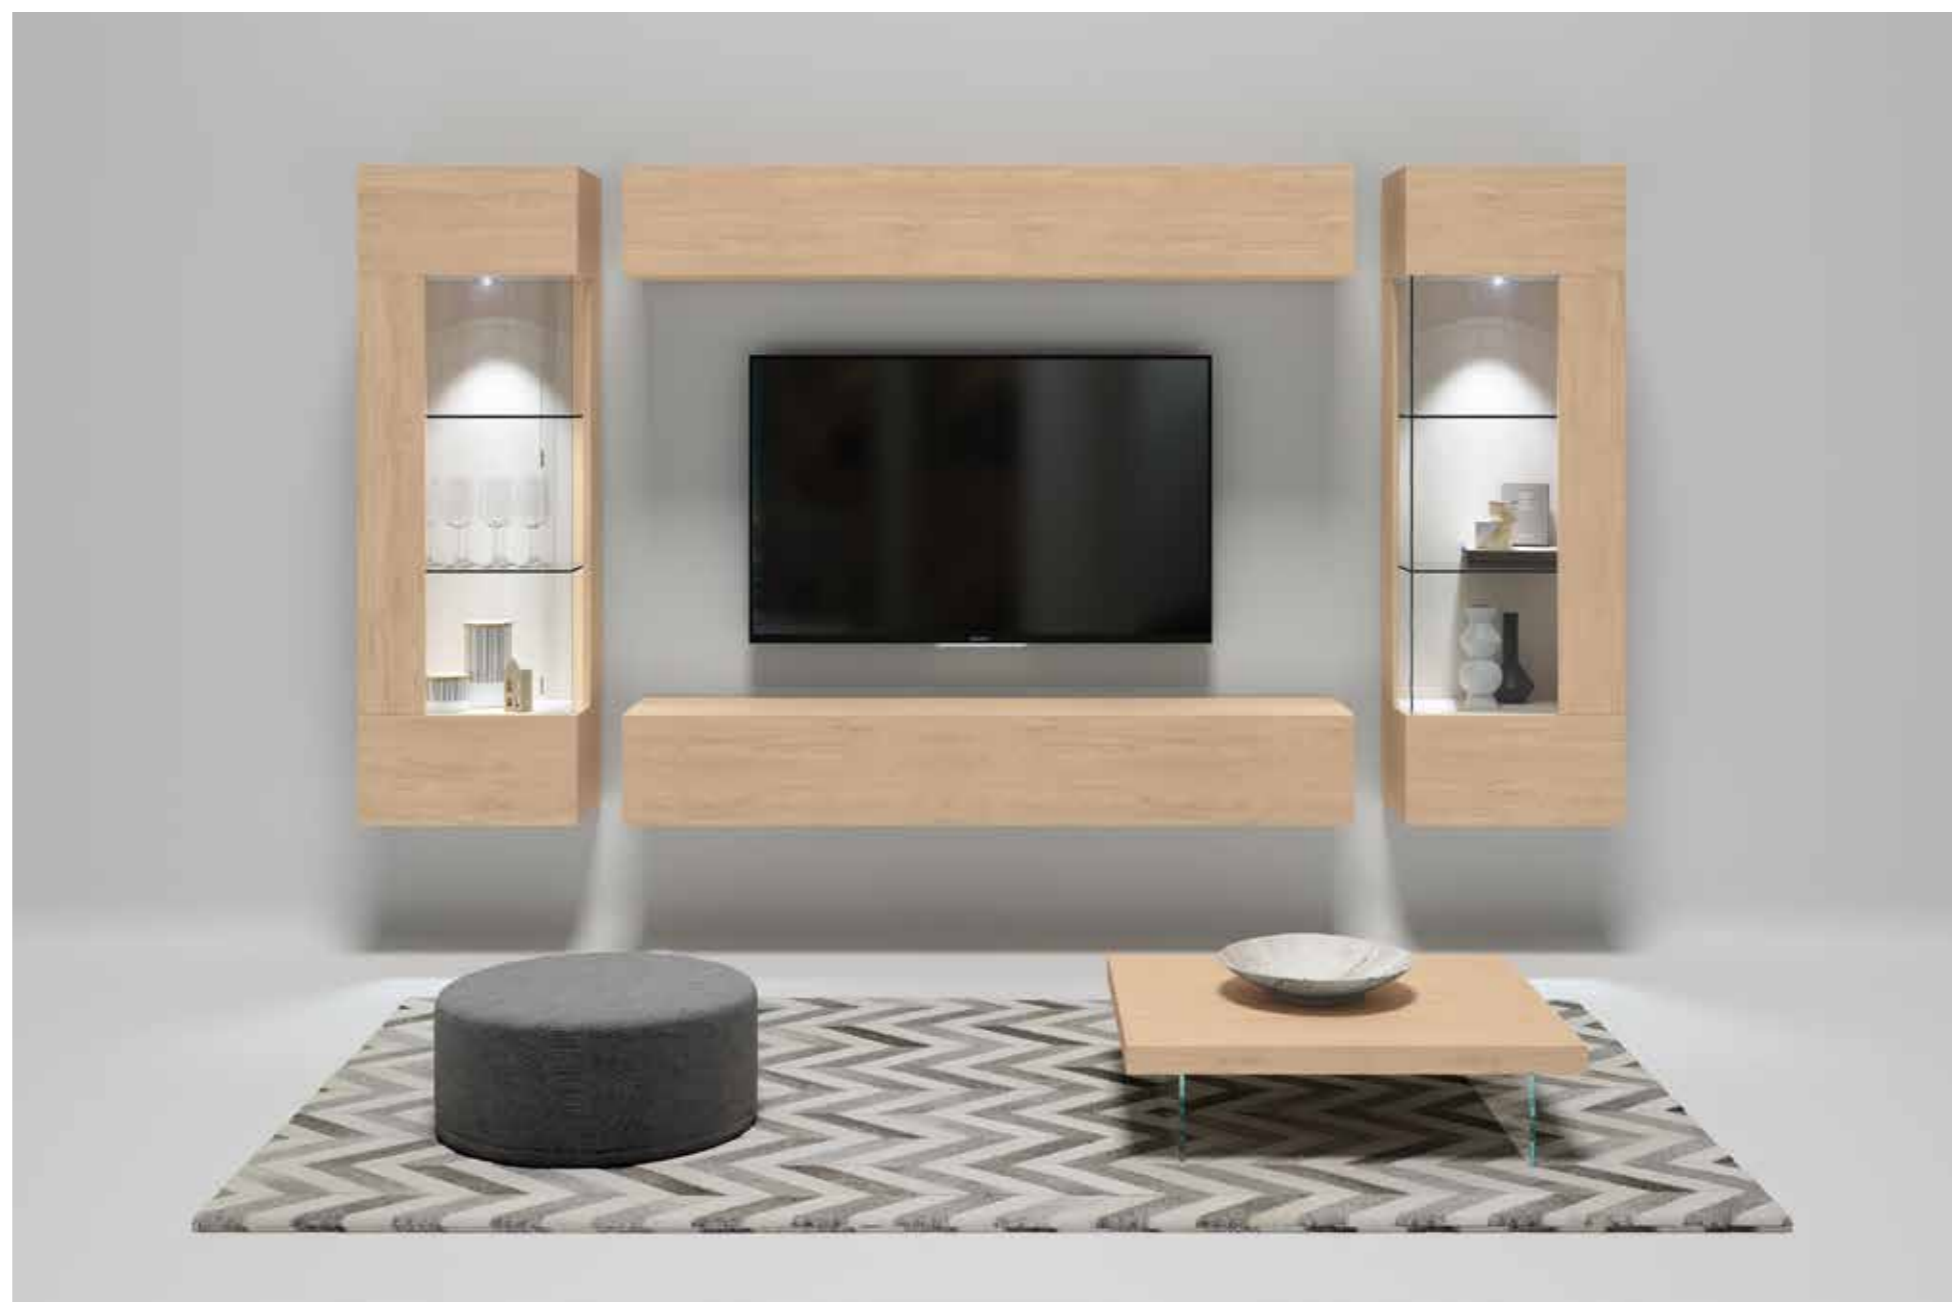

MOBILIARIO DE VANGUARDIA

Nuestros muebles aportan esa sofisticación que tanto hace falta en el mueble de hogar. Piezas atemporales suspendidas que facilitan a los accesorios de limpieza y además añaden más espacio visual en tu salón. El diseño queda patente en todas nuestras composiciones, vitrinas con formas e iluminadas. Abajo otra opción para una pared con distintos conceptos de vitrina entorno al elemento central del televisor.

34. Aurora