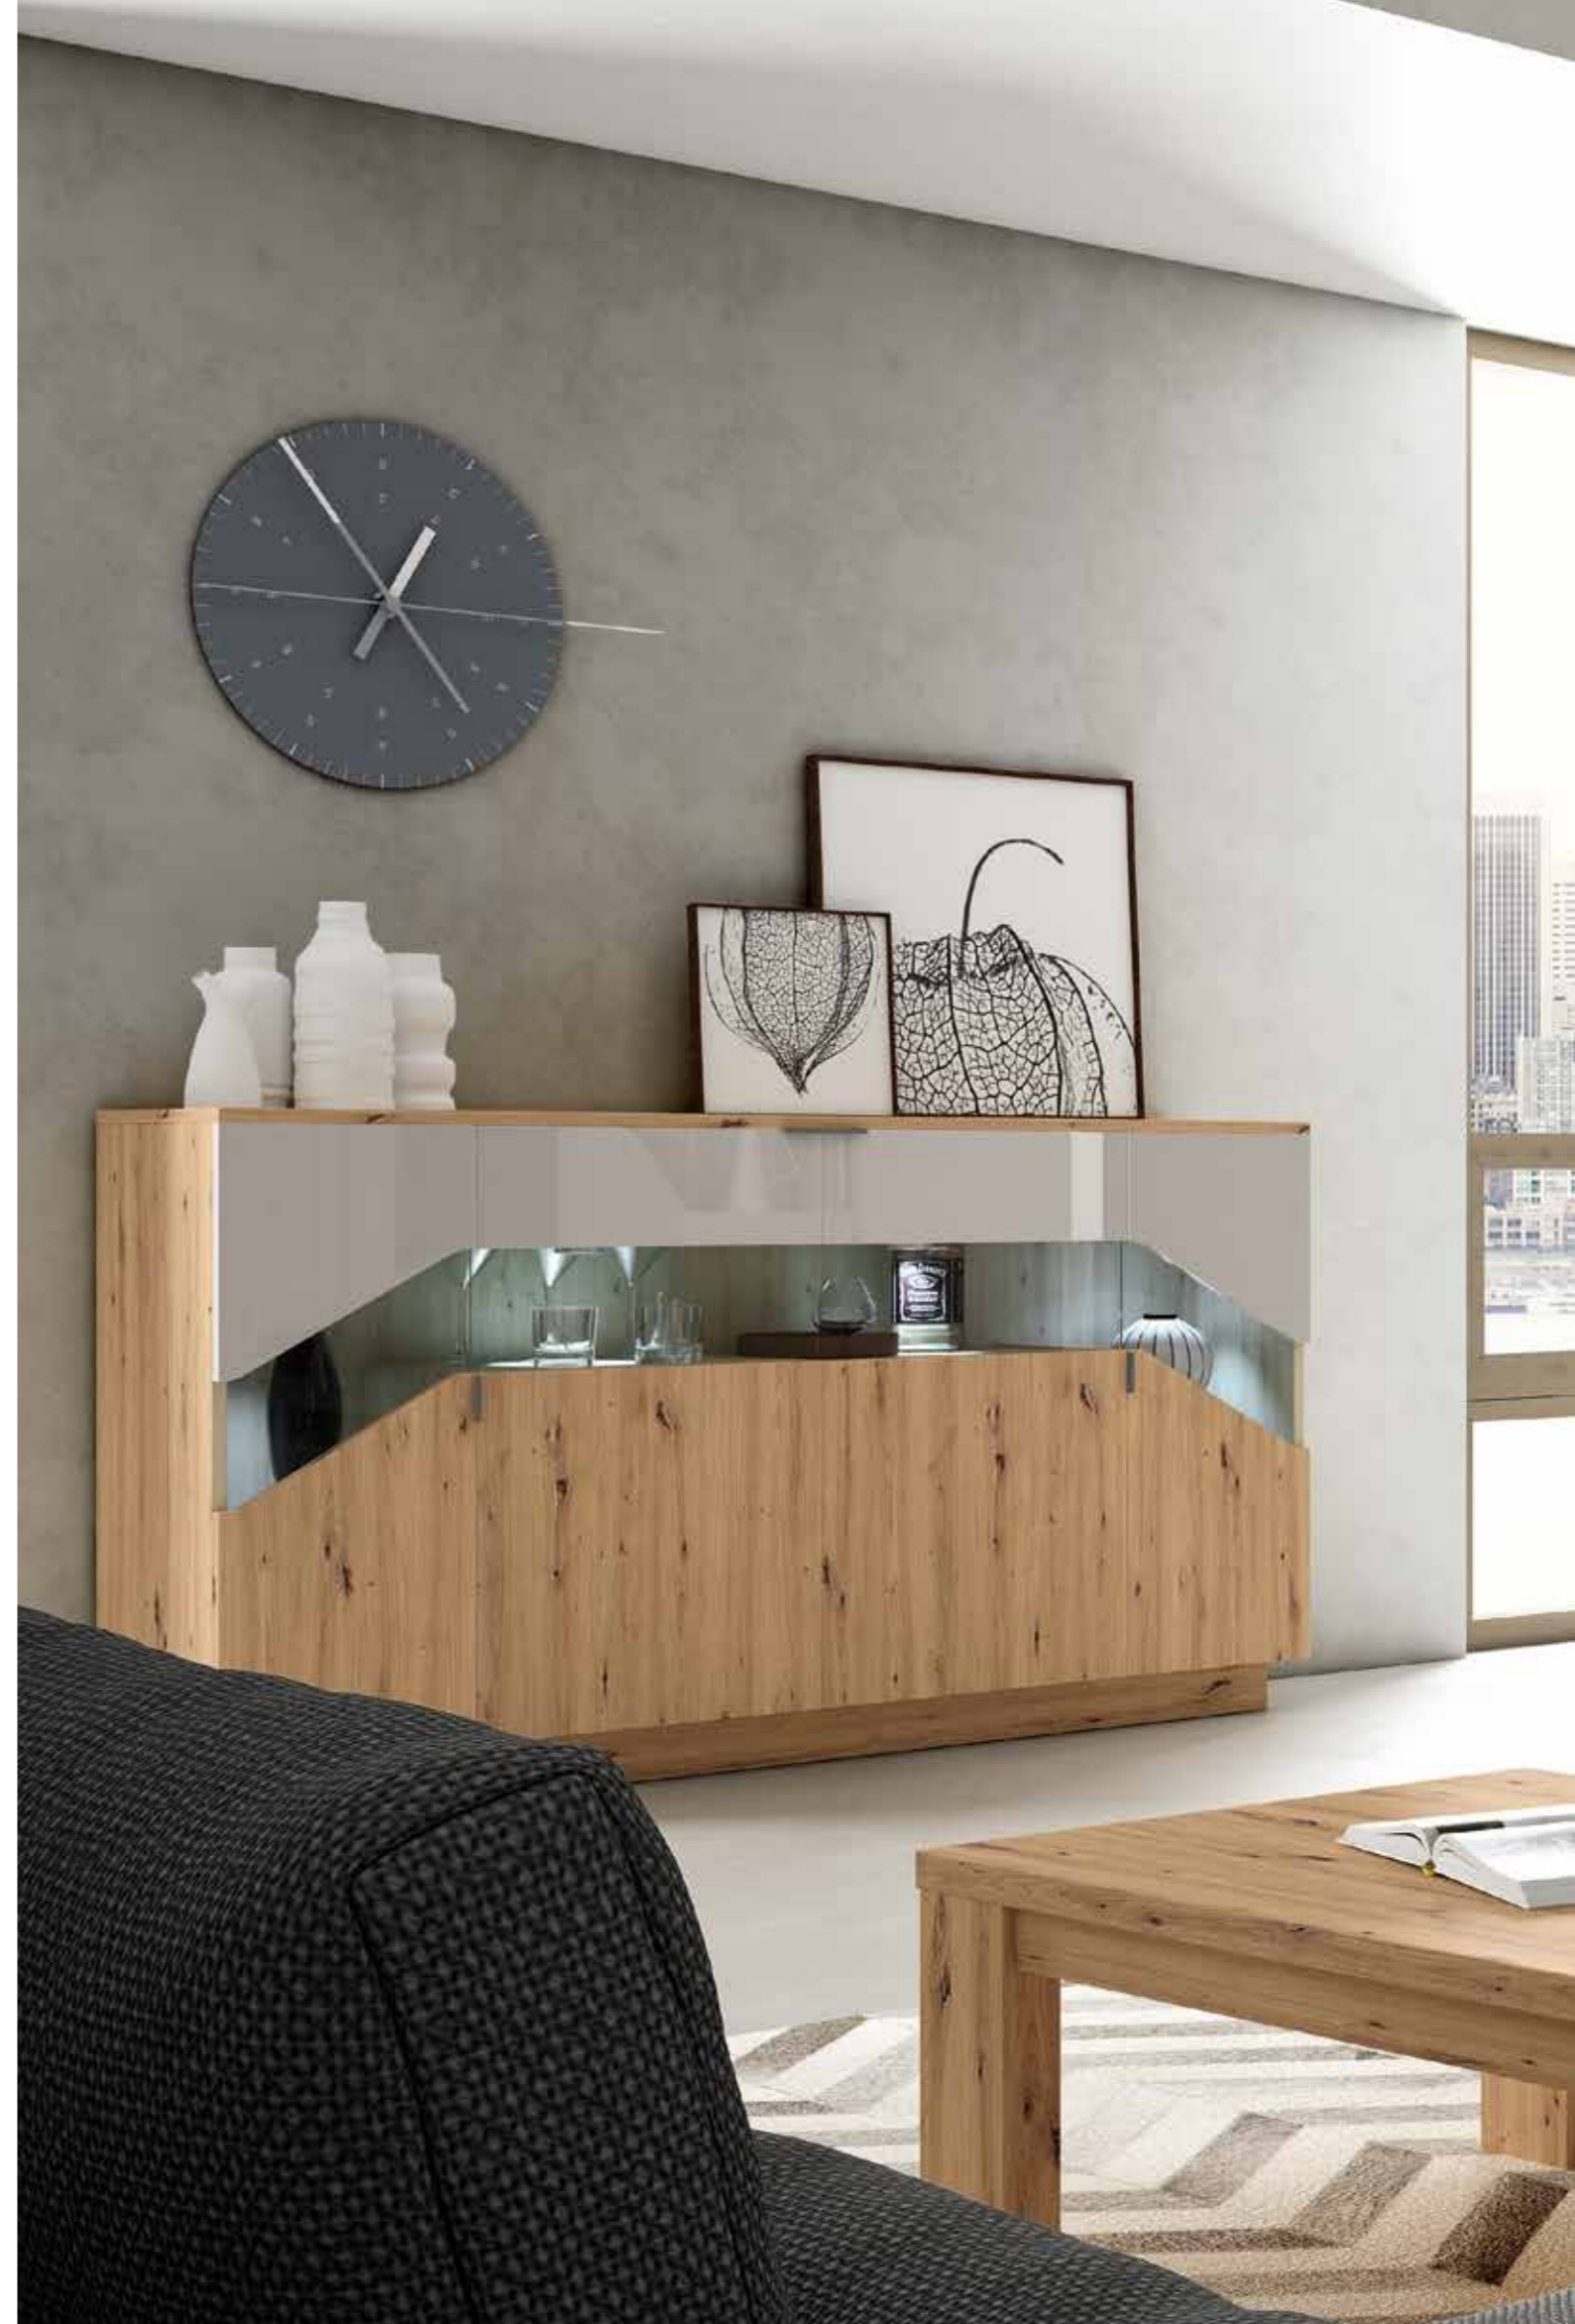

69

Acabados.
Amazonas / Ágata lacado