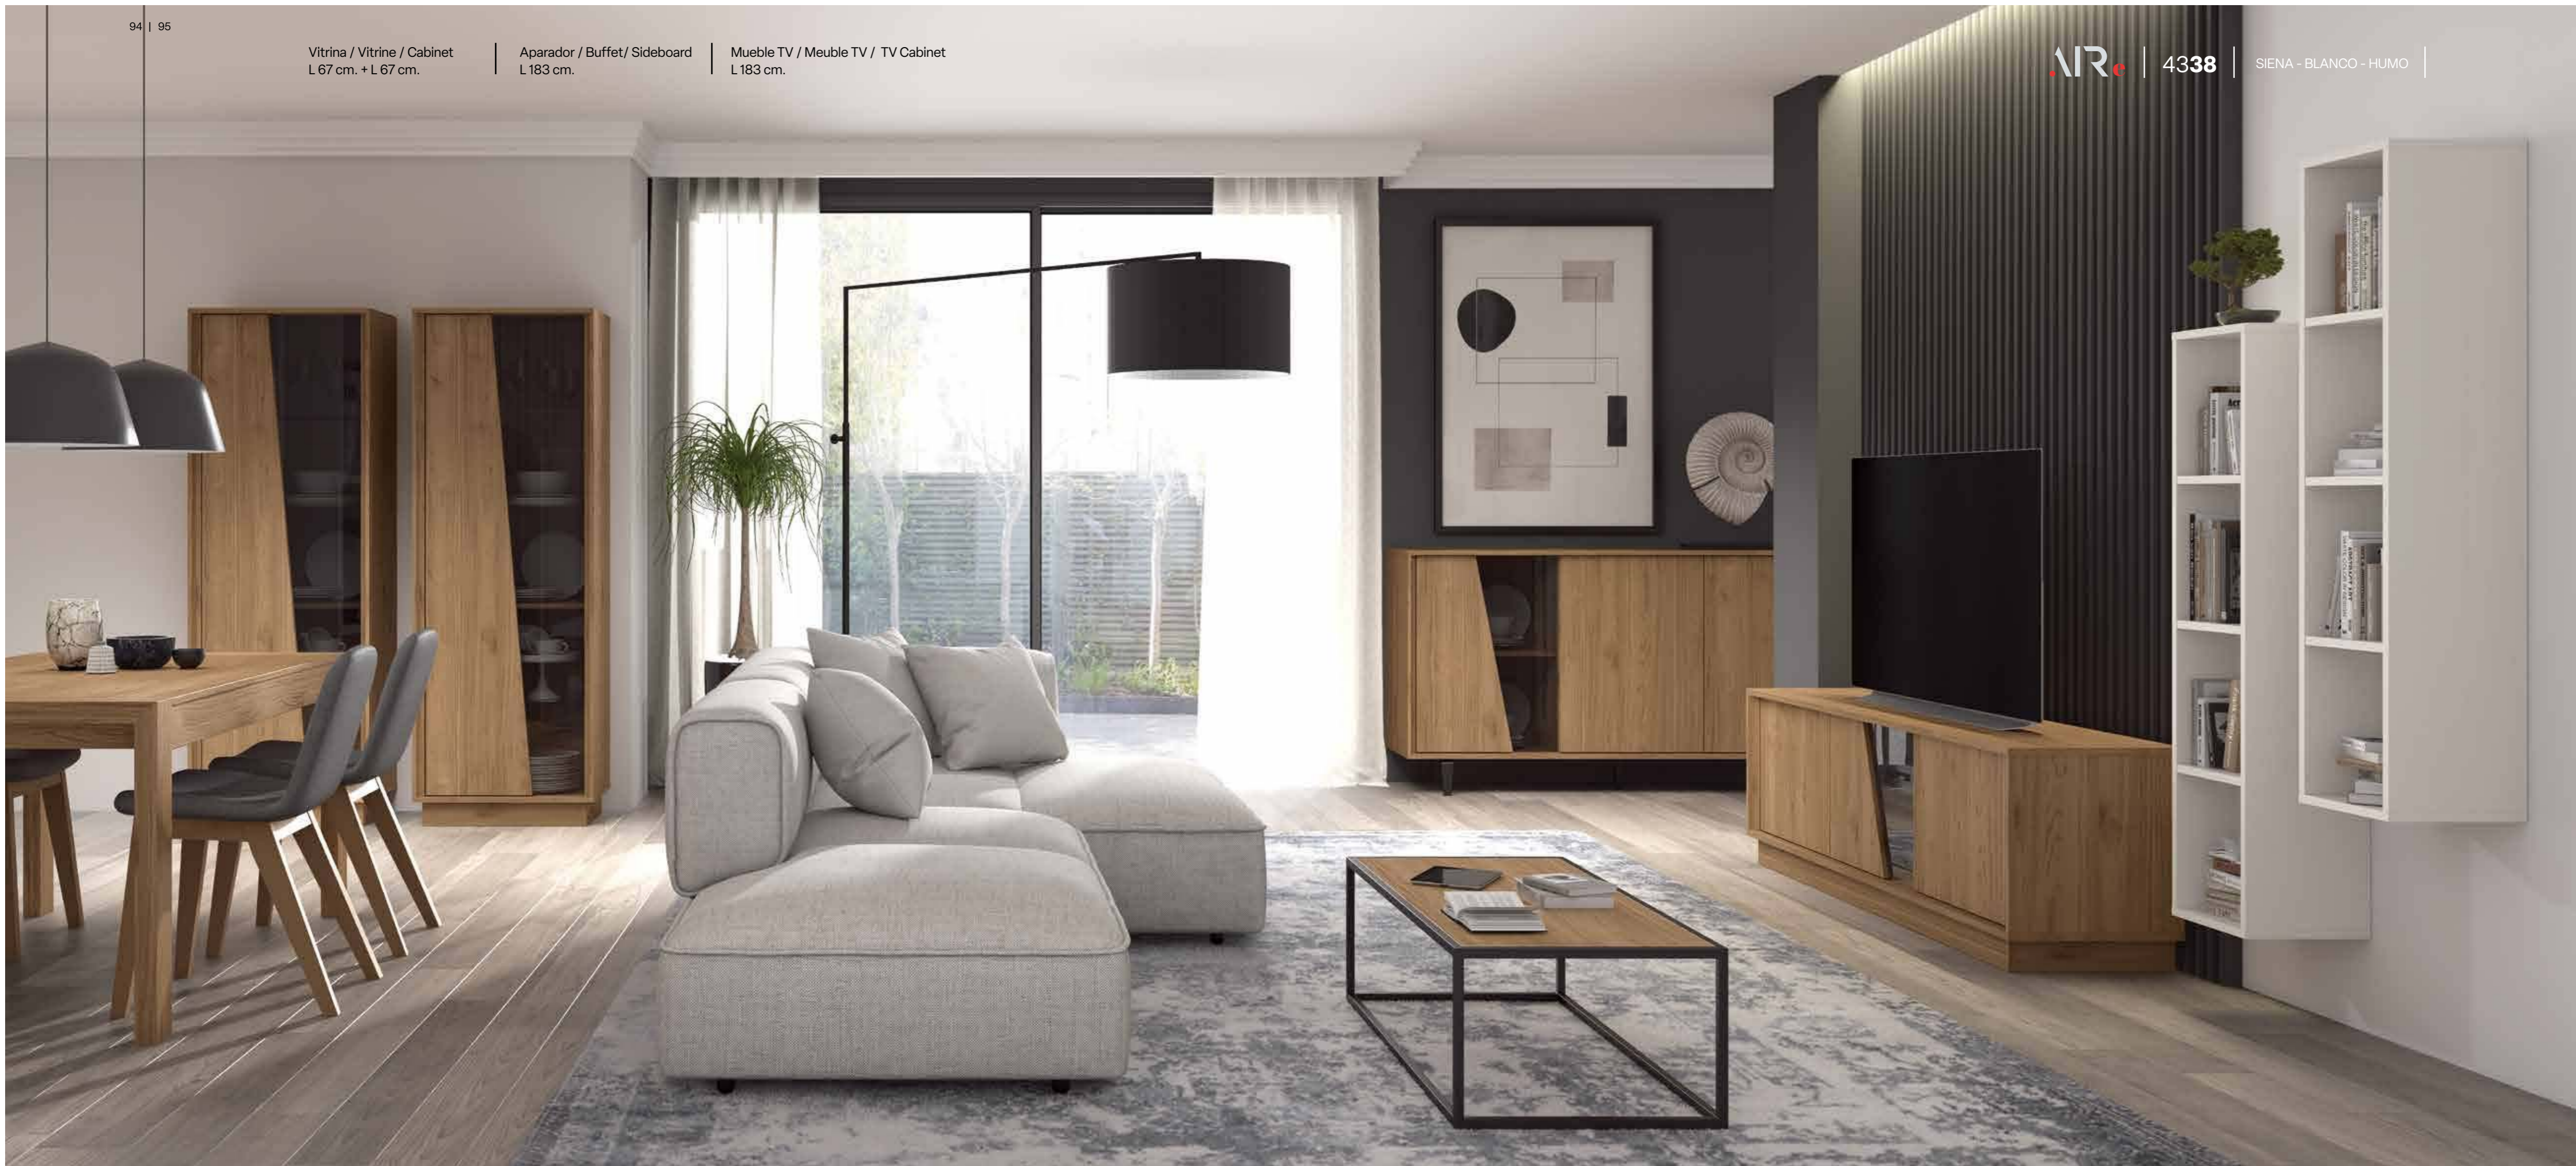

Apollo leg adds a touch of elegance and sophistication to the furniture improving its visual appearance.

Vitrina / Vitrine / Cabinet
L 96 cm.

Aparador / Buffet / Sideboard
L 154 cm.

Mueble TV / Meuble TV / TV Cabinet
L 154 cm

AR^e | 43037 | OSLO - HUMO

Vitrina / Vitrine / Cabinet
L 96 cm.

Aparador / Buffet/ Sideboard
L 154 cm.

OPCIÓN ILUMINACIÓN

OPTION ÉCLAIRAGE

LIGHTING OPTION

Vitrina / Vitrine / Cabinet
L 67 cm. + L 67 cm.

Aparador / Buffet / Sideboard
L 183 cm.

Mueble TV / Meuble TV / TV Cabinet
L 183 cm.

AR^e

4338

SIENA - BLANCO - HUMO

VITRINA ILUMINADA

VAISSELIER ÉCLAIRÉ

ILLUMINATED
CUTLERY CABINET

La vitrina cuenta con opción de iluminación interna que resalta los objetos expuestos, además con la diferente apertura de puertas nos permite jugar con la forma del cristal, variando así la estética del mueble.