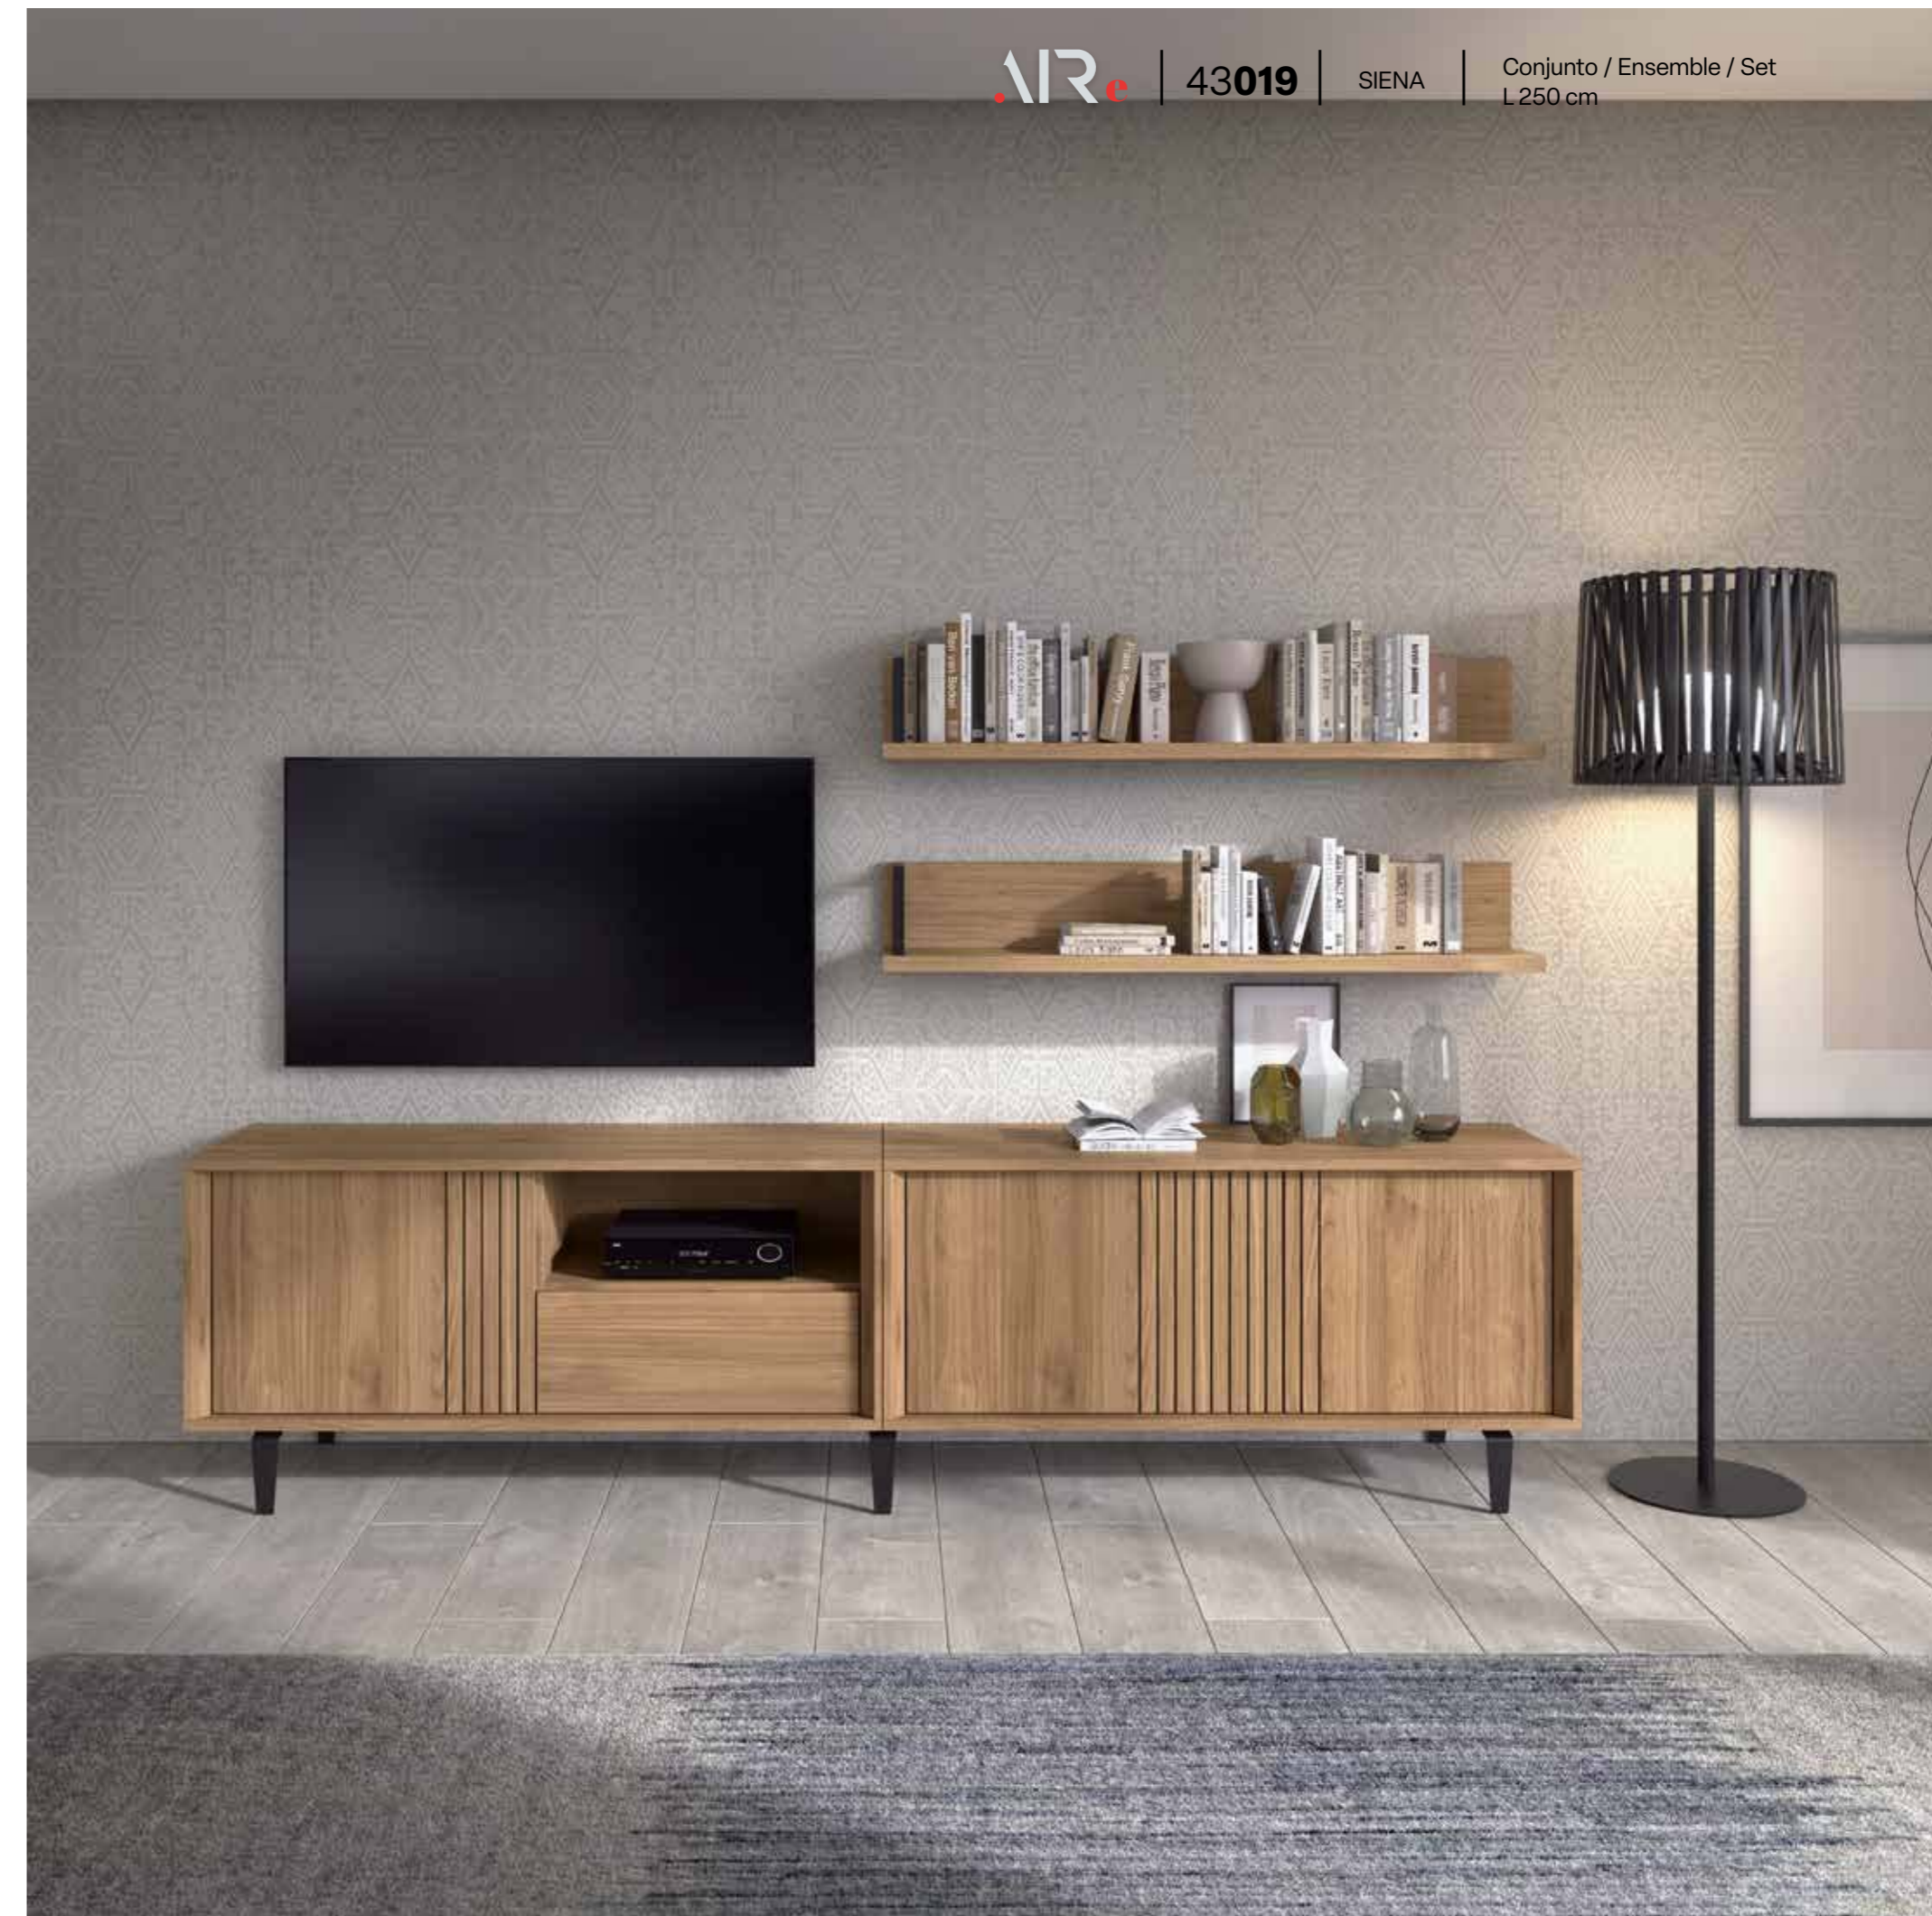

AR

43019

SIENA

Conjunto / Ensemble / Set
L 250 cm