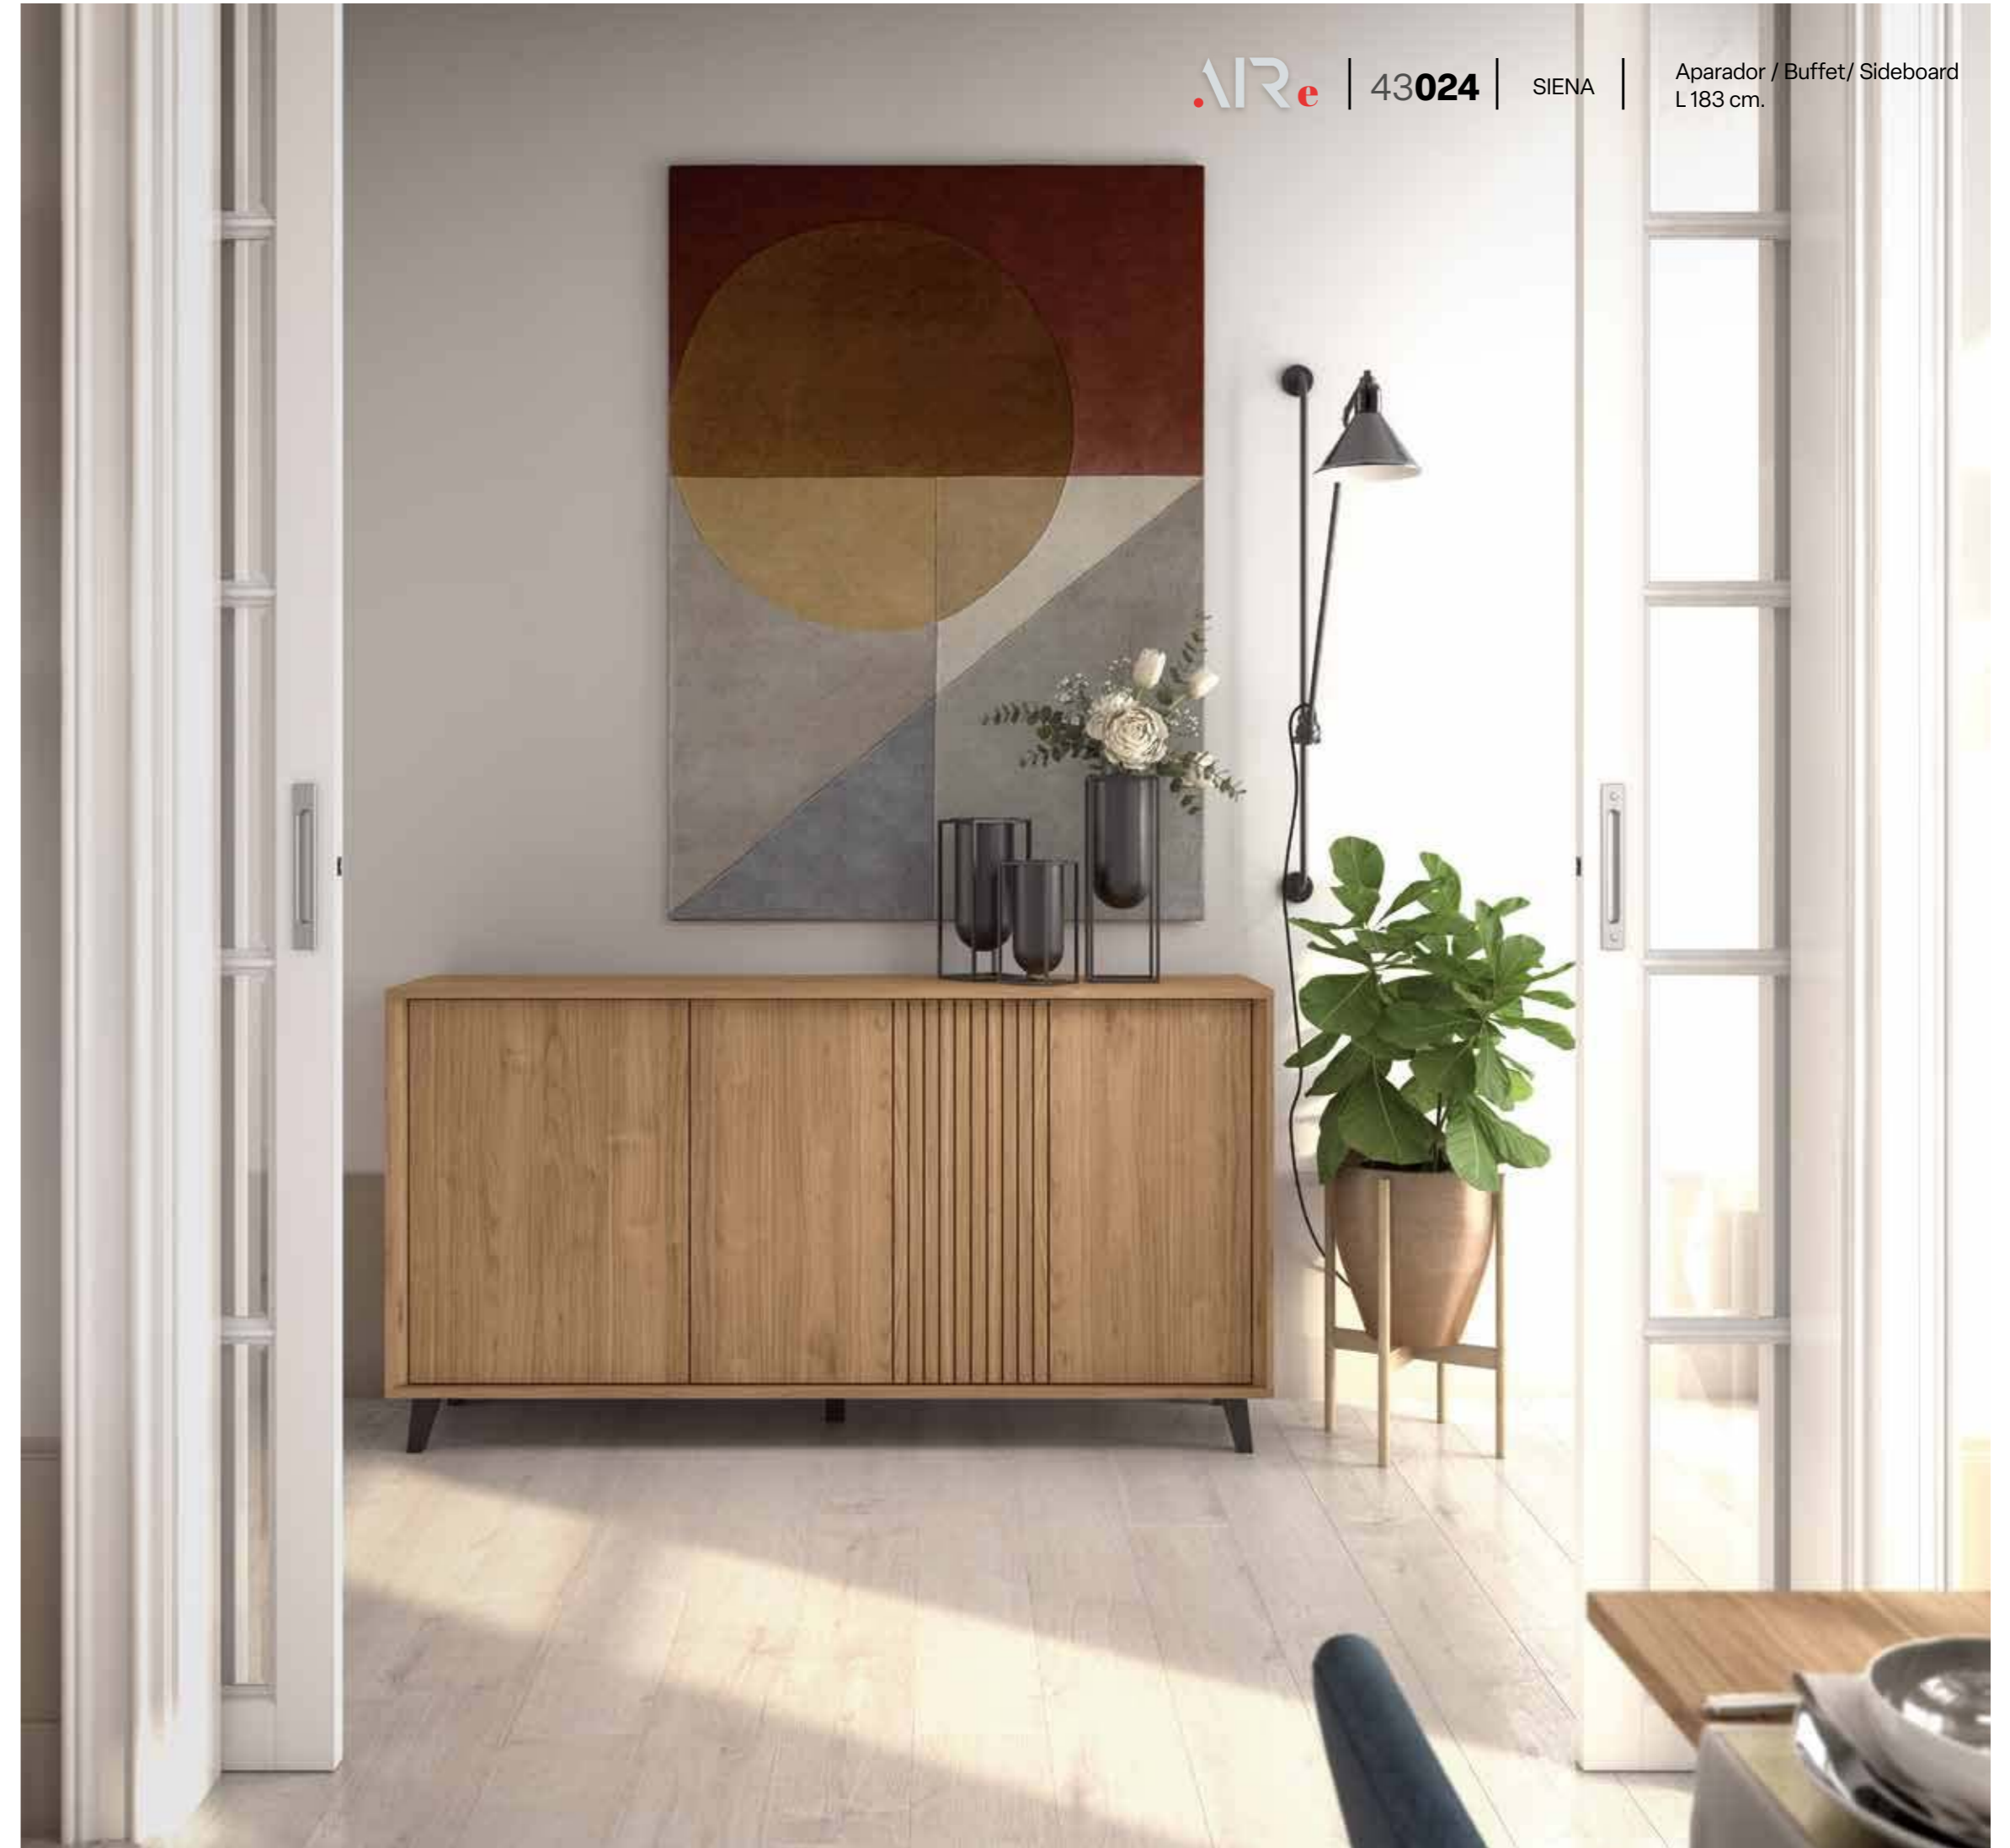

AR e | 43024 | SIENA | Aparador / Buffet / Sideboard
L 183 cm.