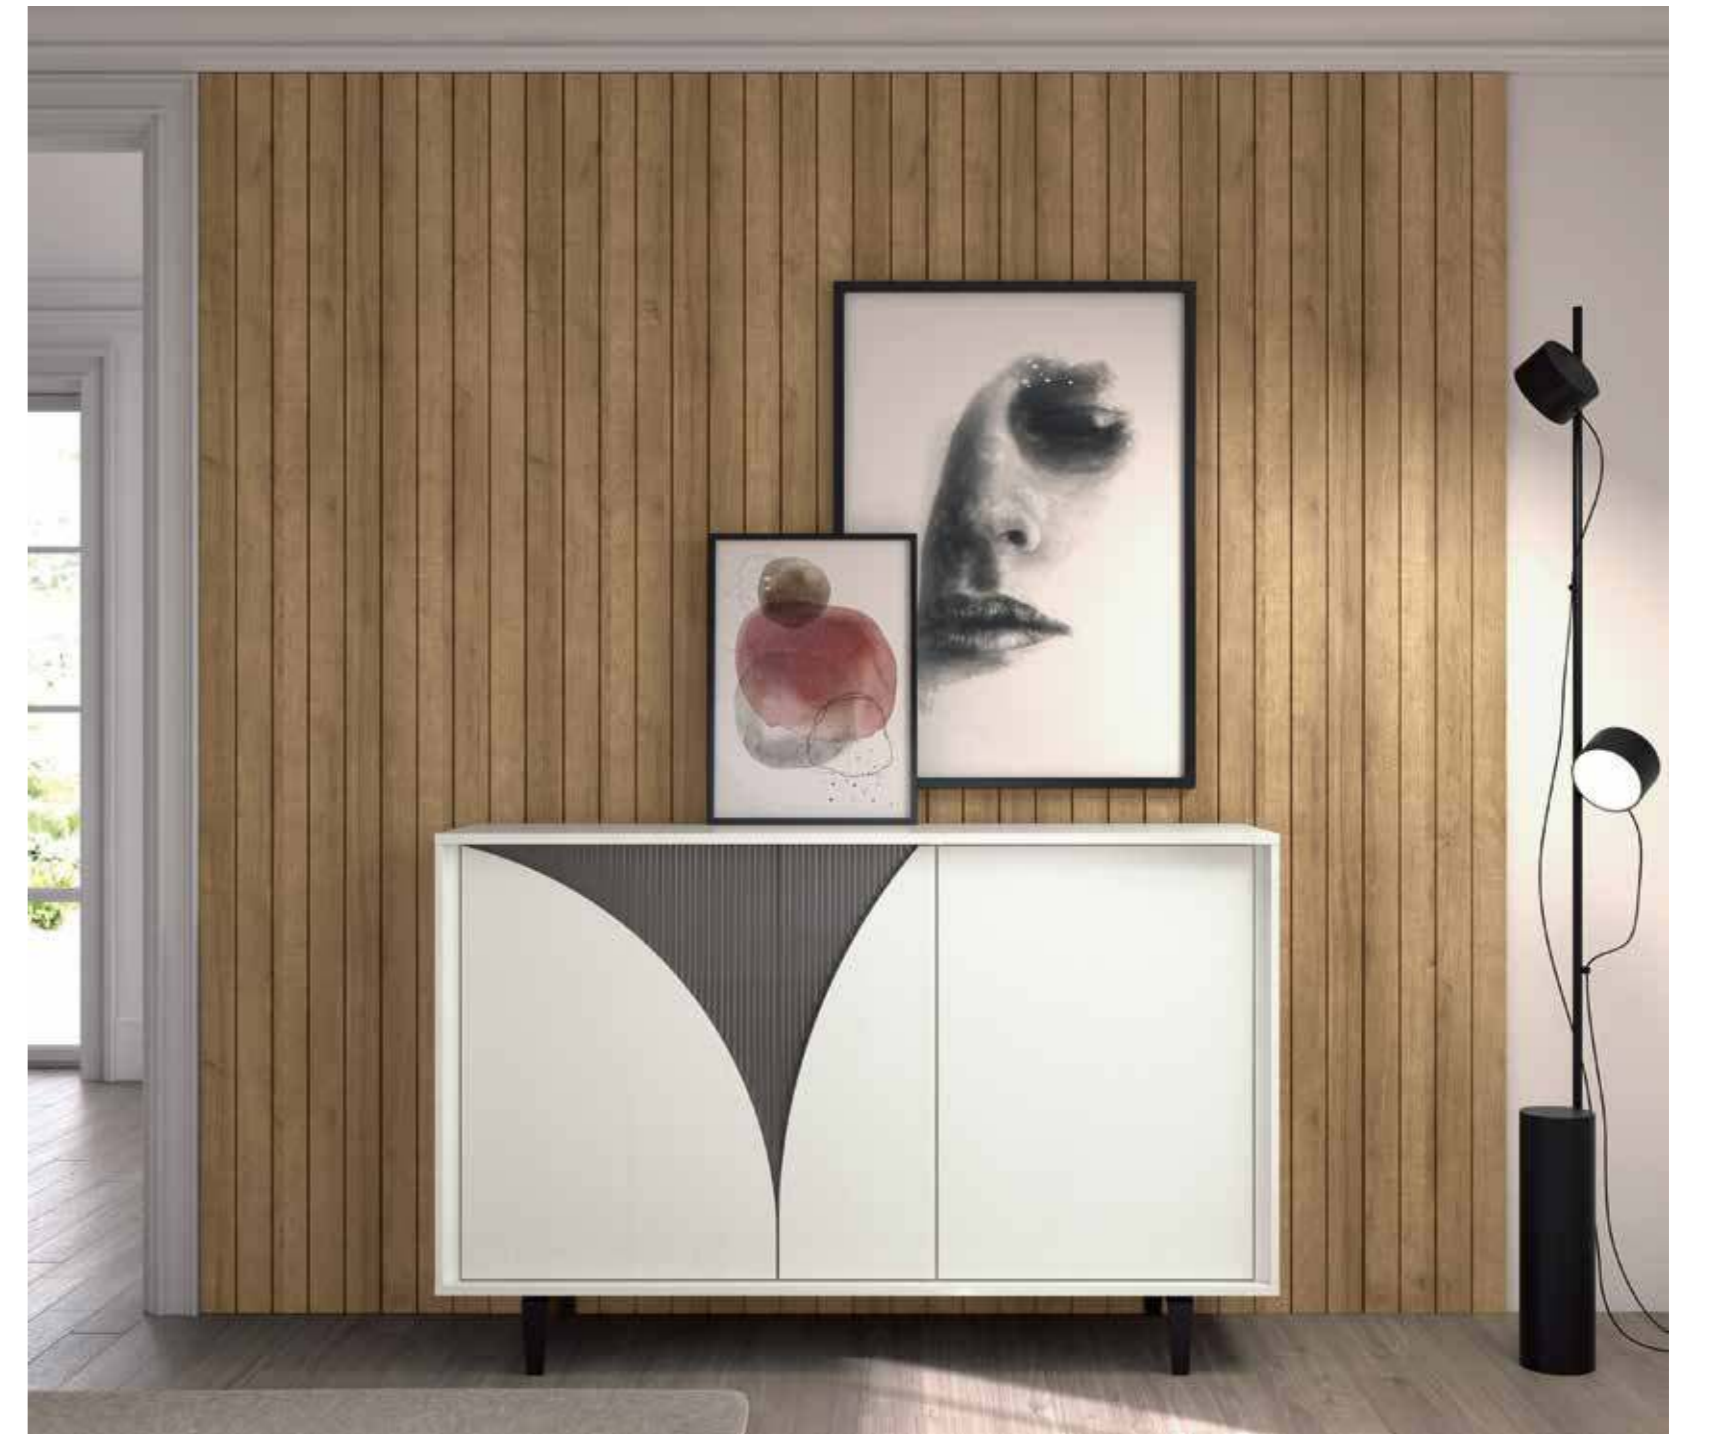

.NRe | 43007 | SIENA - DUNAS | Vitrina / Vitrine / Cabinet
L 67 cm. + L 67 cm.

.NRe | 43008 | SIENA - HUMO | Aparador / Buffet / Sideboard
L 212 cm.

.AIR e

43010

OSLO - DUNAS NERO

Vajillero / Vaisselier / Cabinet
L 125 cm.Mueble TV / Meuble TV / TV Cabinet
L 183 cm

.AIR e

43011

OSLO - BLANCO - DUNAS NERO

Aparador / Buffet / Sideboard
L 154 cm.Panel pared / Panneau décoratif / Wall panel
L 260 cm.

Un panel decorativo en la pared del salón puede añadir un toque de elegancia y calidez a cualquier espacio. Además, la madera es un material duradero y versátil, por lo que es una excelente opción para cualquier proyecto de decoración.

Un panneau décoratif sur le mur du salon peut ajouter une touche d'élégance et de chaleur à tout espace. En outre, le bois est un matériau durable et polyvalent, il est donc une excellente option pour tout projet de décoration.