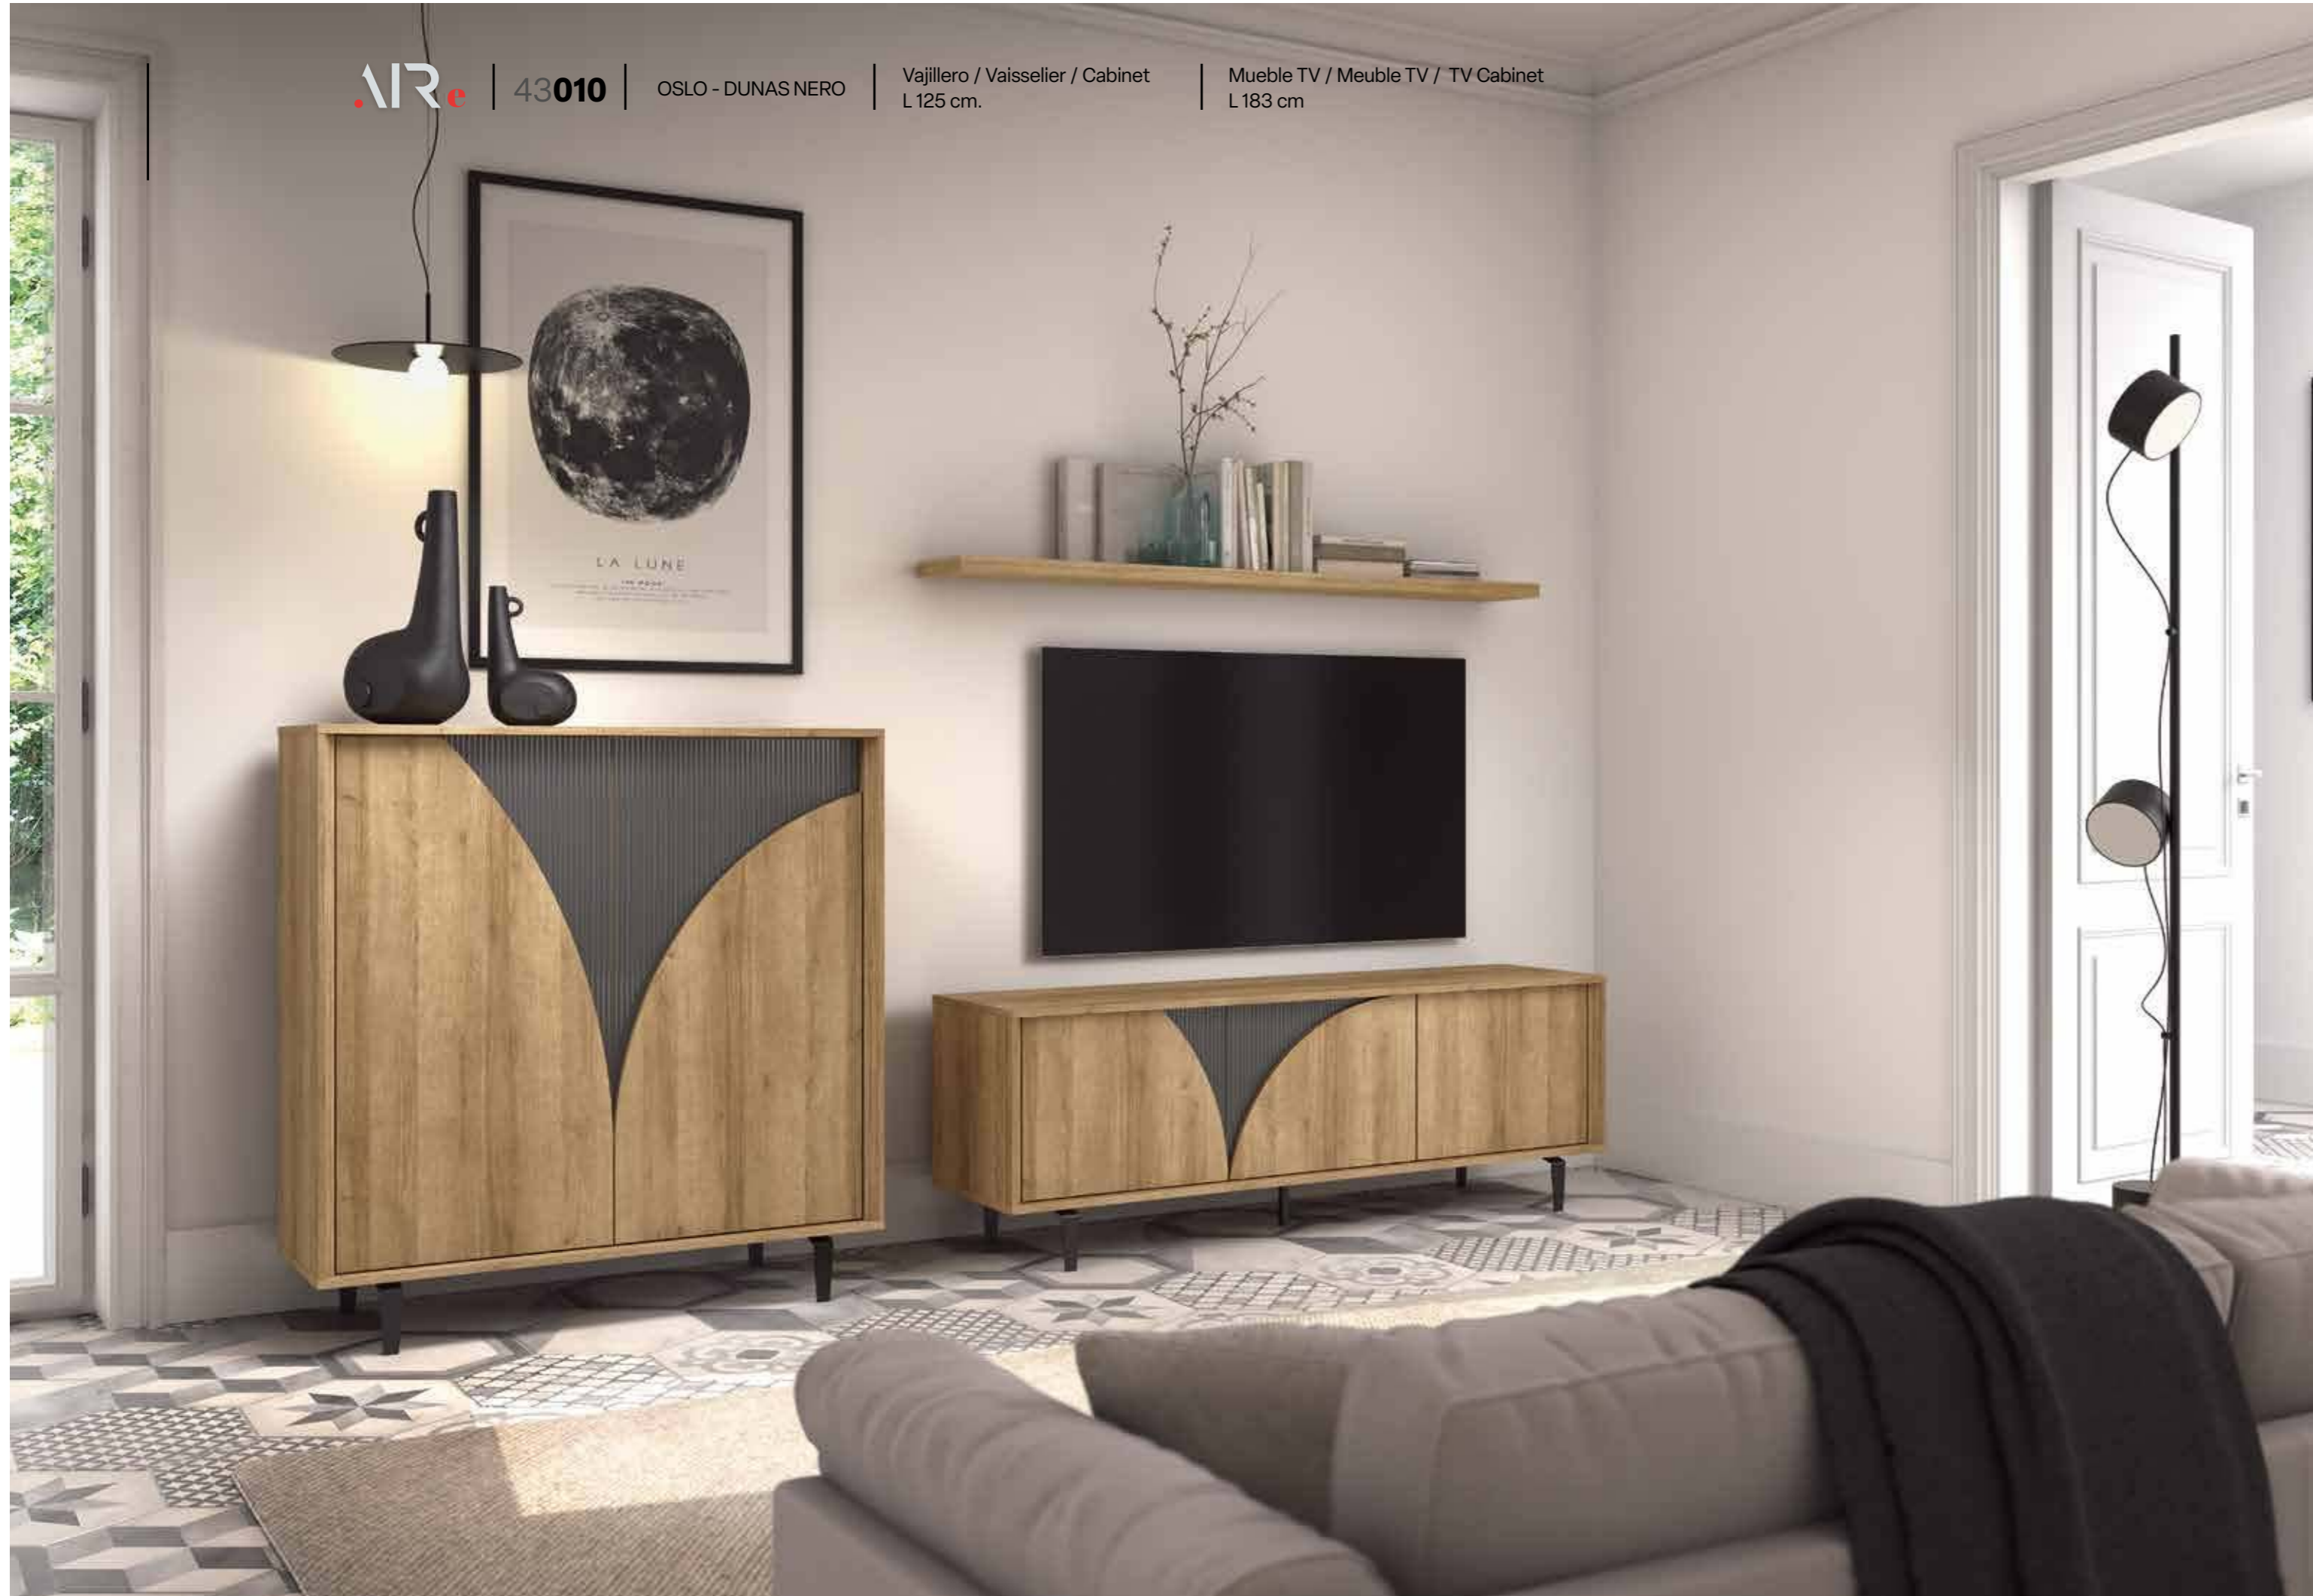

.NRe | 43007 | SIENA - DUNAS | Vitrina / Vitrine / Cabinet
L 67 cm. + L 67 cm.

.NRe | 43008 | SIENA - HUMO | Aparador / Buffet / Sideboard
L 212 cm.

.AIR e

43010

OSLO - DUNAS NERO

Vajillero / Vaisselier / Cabinet
L 125 cm.Mueble TV / Meuble TV / TV Cabinet
L 183 cm