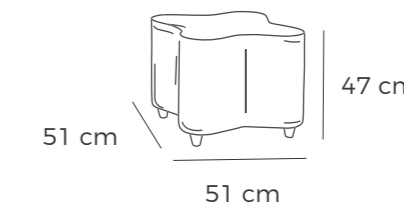

Complementos

Da el toque que necesitas a tu dormitorio, salón, sala de espera etc. con el complemento perfecto. Crearás rincones de ensueño para disfrutar.

Add the right touch to your bedroom, living room, waiting room, etc. Meet any and all needs with the perfect accessory. You will create dream spaces to really enjoy.

Pouff

DENIS

Zapatero