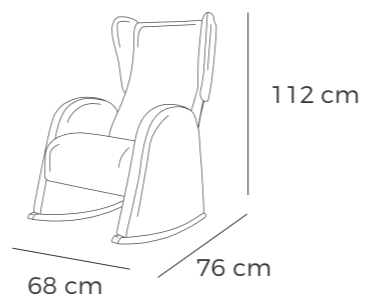

Elisa

DELICADO

Atrévete a descubrir su capacidad de transformar tu hogar y tu descanso diario.

Dare to discover its ability to transform both your home as well as your daily sleep.