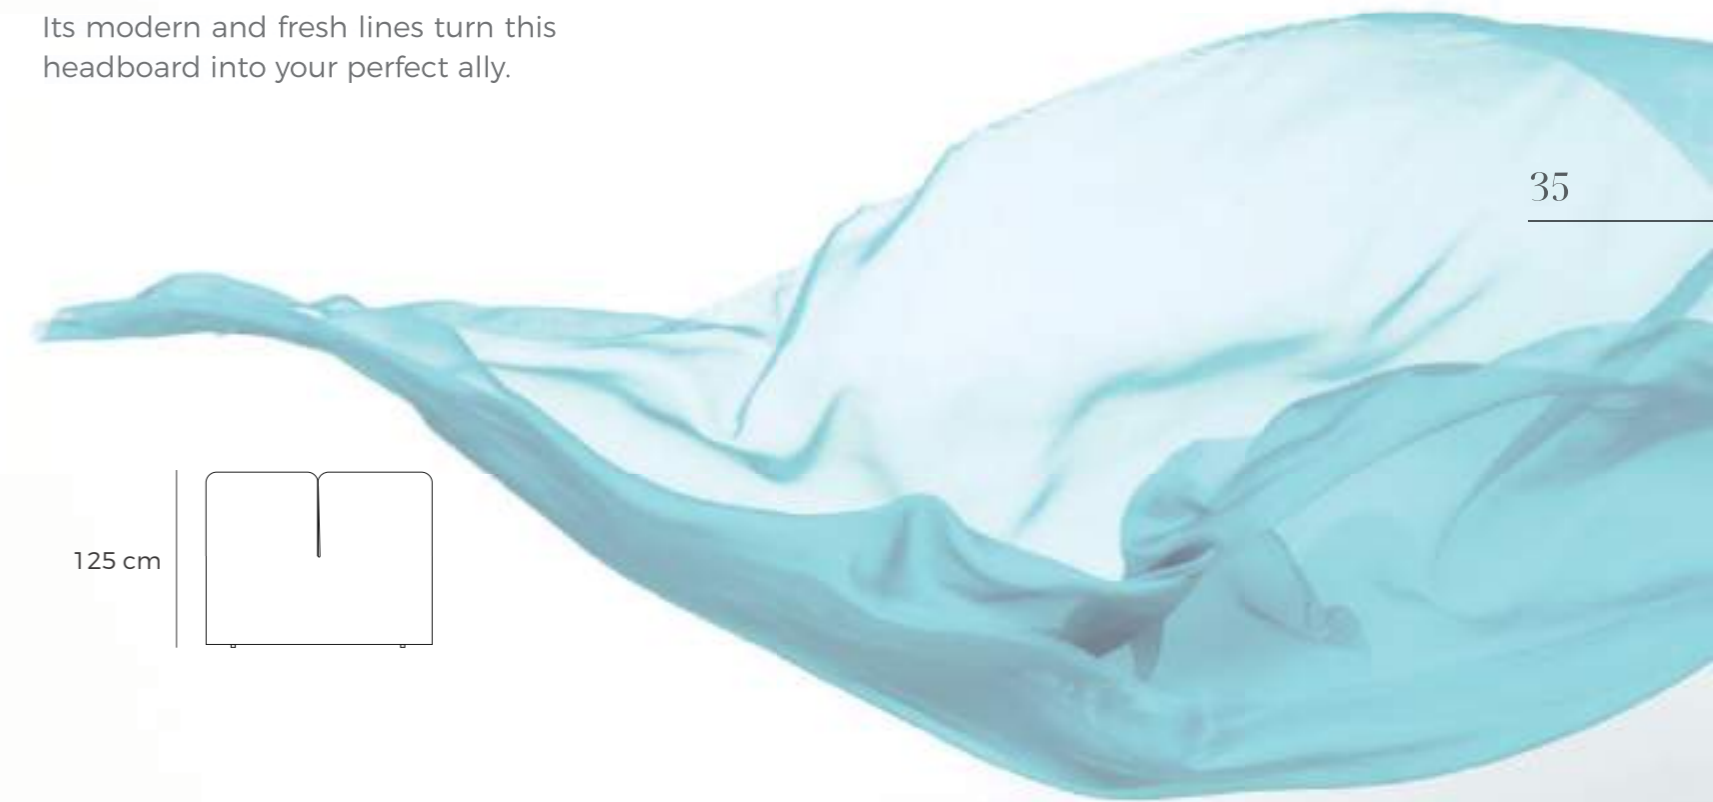

# Berlín

FRESCURA

La frescura que transmiten sus líneas ligeras hacen que este cabezal se convierta en el aliado perfecto para ti.

Its modern and fresh lines turn this headboard into your perfect ally.

125 cm