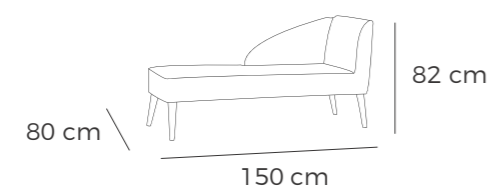

# Arcón

VERSÁTIL

Disponible ancho de:  
70, 80, 90, 100, 110, 120, 130 y 140cm

Un arcón elegante en todas sus opciones. Perfecto para guardar millones de cosas. Sencillamente, un arcón muy versátil.

All Arcón models are of great elegance. Perfect for storing millions of things. It's simply an extremely versatile chest.