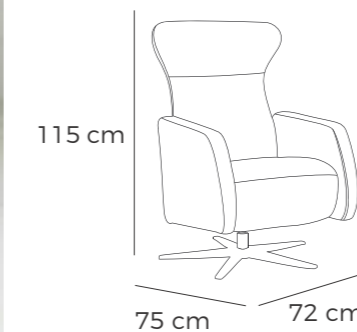

Martina

CALIDAD

Una pieza de diseño donde la comodidad se complementa perfectamente con el diseño y la funcionalidad.

A designer piece in which comfort is perfectly complemented with design and practicality.