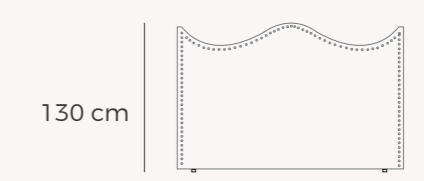

Opciones y medidas:
Cabezal Géminis
Pág. 157