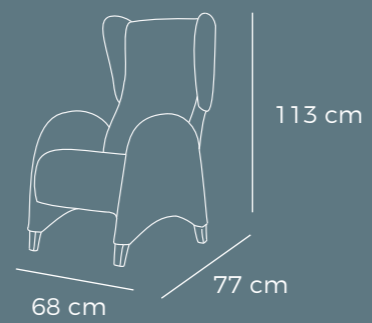

Oslo

ESTILIZADO

Un diseño elegante.
Un sillón con estilo. Resalta su
exquisitez en las formas. Para
espacios sofisticados.

An elegant design.
A stylish chair. It highlights its
exquisiteness in the forms. For
sophisticated spaces.