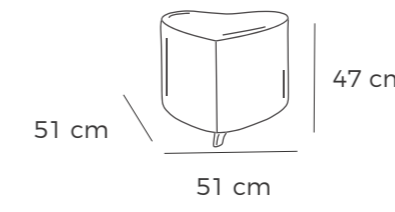

Complementos

Da el toque que necesitas a tu dormitorio, salón, sala de espera etc. con el complemento perfecto. Crearás rincones de ensueño para disfrutar.

Add the right touch to your bedroom, living room, waiting room, etc. Meet any and all needs with the perfect accessory. You will create dream spaces to really enjoy.

Pouff

TRÉBOL

Zapatero