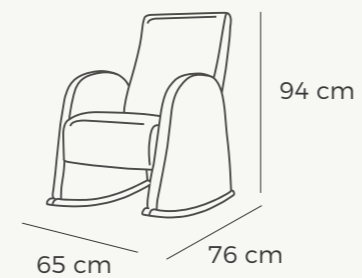

Marina

TÚ ESPACIO

Nuestra mecedora Marina es apta sólo para almas soñadoras. Su diseño y funcionalidad te transportarán a una nueva experiencia de relajación.

Our rocking chair Marina is only suitable for dreamers. Its design and practicality will take you to a whole new relaxation experience.