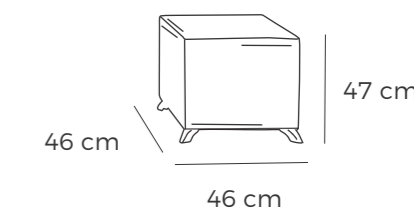

Complementos

Da el toque que necesitas a tu dormitorio, salón, sala de espera etc. con el complemento perfecto. Crearás rincones de ensueño para disfrutar.

Add the right touch to your bedroom, living room, waiting room, etc. Meet any and all needs with the perfect accessory. You will create dream spaces to really enjoy.

Pouff

Zapatero