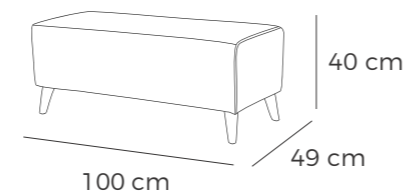

Complementos

Da el toque que necesitas a tu dormitorio, salón, sala de espera etc. con el complemento perfecto. Crearás rincones de ensueño para disfrutar.

Add the right touch to your bedroom, living room, waiting room, etc. Meet any and all needs with the perfect accessory. You will create dream spaces to really enjoy.

Pouff

Zapatero