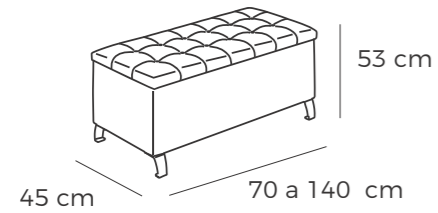

# Arcón

VERSÁTIL

Disponible ancho de:  
70, 80, 90, 100, 110, 120, 130 y 140cm

Un arcón elegante en todas sus opciones. Perfecto para guardar millones de cosas. Sencillamente, un arcón muy versátil.

All Arcón models are of great elegance. Perfect for storing millions of things. It's simply an extremely versatile chest.