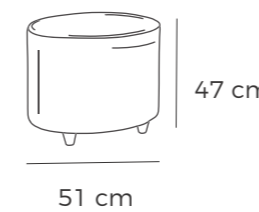

Complementos

Da el toque que necesitas a tu dormitorio, salón, sala de espera etc. con el complemento perfecto. Crearás rincones de ensueño para disfrutar.

Add the right touch to your bedroom, living room, waiting room, etc. Meet any and all needs with the perfect accessory. You will create dream spaces to really enjoy.

Pouff

CORAZÓN

Zapatero