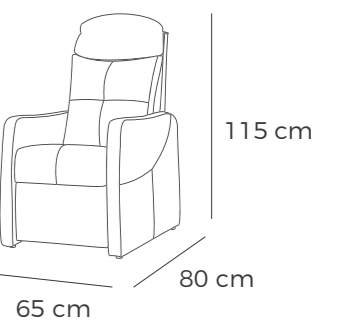

Diseñado para encajar en cualquier rincón de tu hogar. Siéntete en una nube gracias a su esponjosidad y déjate envolver.

Designed to suit any place of your home. Feel on cloud nine thanks to its fluffiness and get ready to be wrapped up in it.