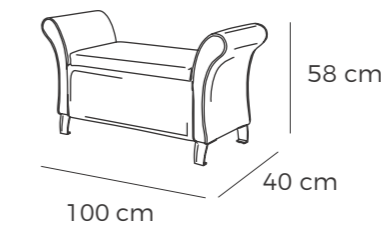

Arcón

VERSÁTIL

Disponible ancho de:
70, 80, 90, 100, 110, 120, 130 y 140cm

Un arcón elegante en todas sus opciones. Perfecto para guardar millones de cosas. Sencillamente, un arcón muy versátil.

All Arcón models are of great elegance. Perfect for storing millions of things. It's simply an extremely versatile chest.

Banqueta Baúl