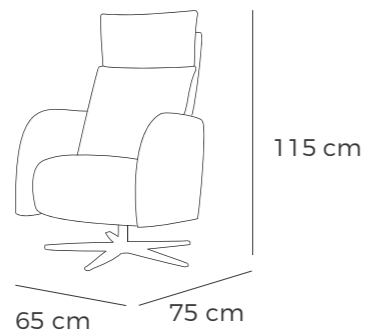

Julia

DELICADEZA

Haz que tu hogar hable de ti y aporta ese toque de personalidad que lo hará único.
Una pieza delicada para hogares especiales.

Let your home speak for you and add that touch of personality which will make it unique.
A refined piece for a special home