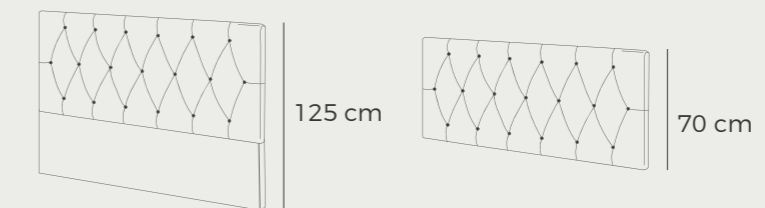

COMPLETA TU DORMITORIO

Opciones y medidas:

- **Cabezal Asia**
  Pág. 156
- **Mesitas Munich**
  Pág. 159
- **Base Londres**
  Pág. 160