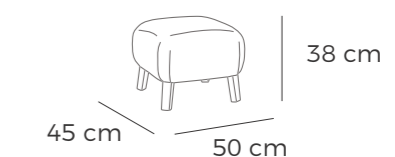

Pouff Escabel