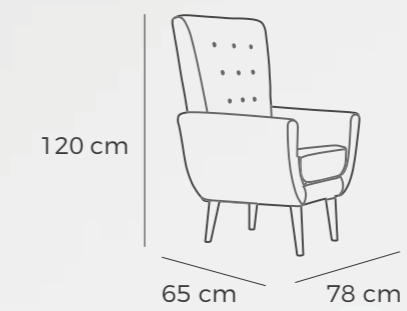

II O

Génova

REFINADO

Diseñado para brindarte la máxima comodidad sin renunciar al diseño.

Designed to offer the best comfort without neglecting design.

III