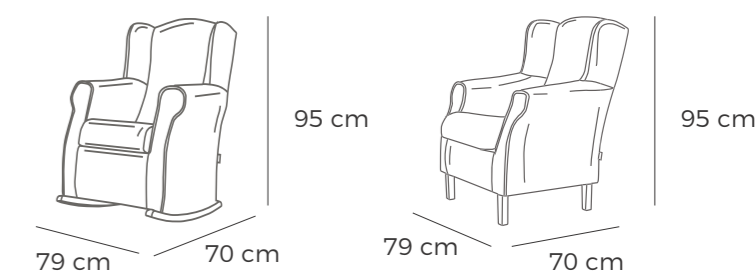

Pouff Escabel

Evo
VERSÁTIL