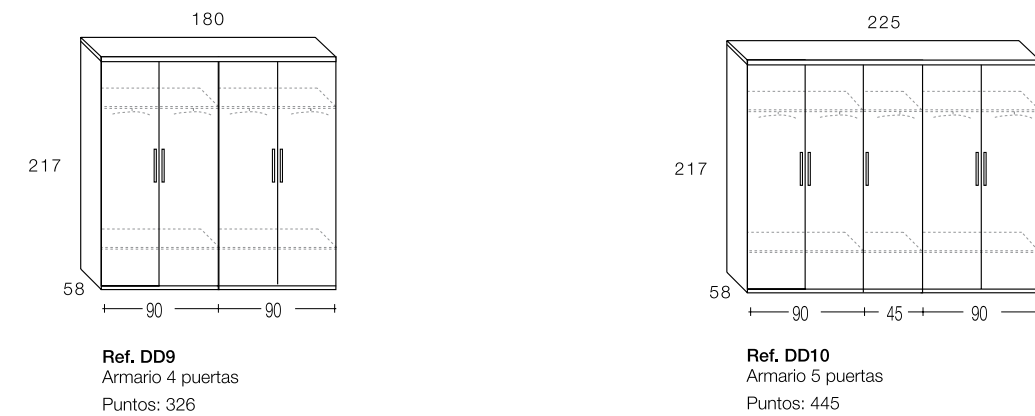

ARMARIOS PUERTAS BATIENTES

COMPLEMENTOS ARMARIOS

GRADER INTERIOR DOS CAJONES

ESTANTES INTERIOR ARMARIOS

LUNA PARA PUERTAS BATIENTES

ESPECIFICACIONES TÉCNICAS

Cajas laterales, frentes, estantes y tapas de tablero de partículas recubierto de productos melamínicos, de 16/30 mm de espesor conforme a la normativa europea sobre emisión de formaldehído.
Tornillería, bisagras, guías y tiradores metálicos.
Canto de PVC de 1,2 mm., 0,8 mm. y 0,4 mm.
Cajones con guías metálicas de rueda con tope.
Interior de cajones (costilla) color Textil.
Molduras de fibra de madera.

TECHNICAL SPECIFICATIONS

Box, sides, fronts, shelves and top boards made of particle board covered with melaminic products, 16/30 mm thick, in accordance with the European regulations for formaldehyde contents.
Nuts, bolts and screws, hinges, guides and tracks, and metal handles.
PVC edging 1.2 mm., 0.8 mm. and 0.4 mm.
Drawers with metallic wheel with top guides.
Drawer inside colour Textil.
Molding wood fiber.

CARACTÉRISTIQUES TECHNIQUES

Caissons, côtes, façades, étagères et plateaux en panneaux de particules recouverts avec des produits melamínicos, épaisseurs de 16/30 mm selon normes européennes en rapport à l'émission de formaldehydes.
Visserie, charnières, glissières et poignées métalliques.
PVC bordure 1,2 mm., 0,8 mm. et 0,4 mm.
Tiroirs avec guides métalliques avec roue en haut.
Intérieurs tiroirs couleur Textil.
Moulage fibre de bois.