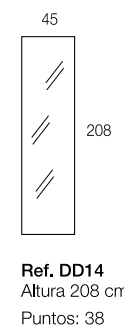

261 cm

Composición
931
Color / Couleur / Colour
CEREZO
Puntos / Points 588
261 cm

50 50

DD10
Armario 5/p.
Color / Couleur / Colour
CEREZO
Puntos / Points 445
225 cm

Composición
932
Color / Couleur / Colour
CEREZO
Puntos / Points 248
Armario no incluido
261 cm

ESPECIFICACIONES TÉCNICAS

Cajas laterales, frentes, estantes y tapas de tablero de partículas recubierto de productos melamínicos, de 16/30 mm de espesor conforme a la normativa europea sobre emisión de formaldehído.
Tornillería, bisagras, guías y tiradores metálicos.
Canto de PVC de 1,2 mm., 0,8 mm. y 0,4 mm.
Cajones con guías metálicas de rueda con tope.
Interior de cajones (costilla) color Textil.
Molduras de fibra de madera.