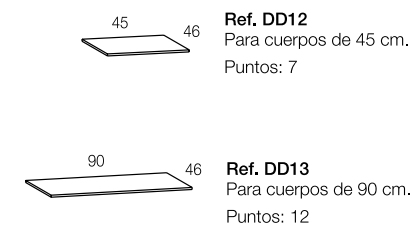

COMPLEMENTOS ARMARIOS

GRADER INTERIOR DOS CAJONES

ESTANTES INTERIOR ARMARIOS