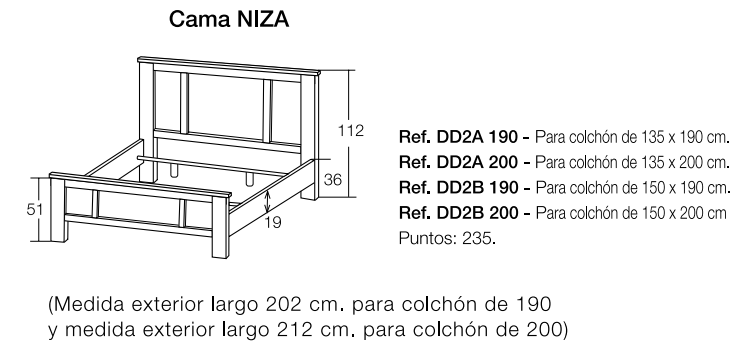

Dormitorios

CABEZALES Y CAMAS