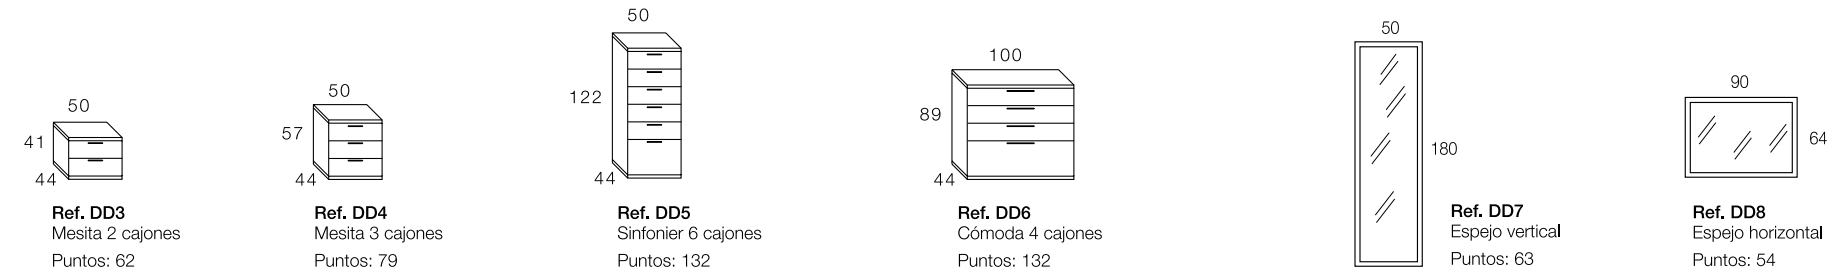

MESITAS, SINFONIER, CÓMODA Y ESPEJOS