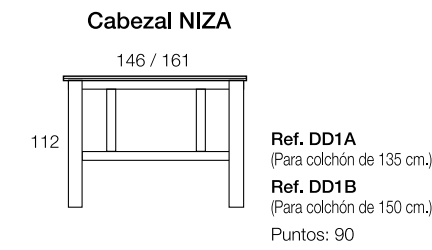

Dormitorios

CABEZALES Y CAMAS