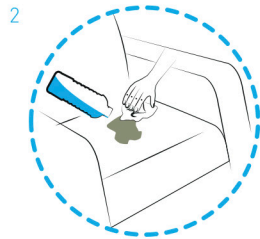

ELSA 8

1 Retira el exceso de producto derramado sobre el tejido con papel absorbente.

2 Moja la mancha con agua hasta que el tejido quede húmedo pero sin llegar a empaparlo; puedes verter directamente el agua o utilizar un trapo. Espera unos segundos. Presiona con el trapo sobre el tejido manchado y frota suavemente con movimientos circulares hasta hacer desaparecer la mancha.

3 Si la mancha no desaparece del todo, repite el proceso las veces que sea necesario hasta que desaparezca; como no utilizas productos químicos el tejido no se dañará.

ELSA
by Colorsane.

COMPOSICIÓN SUPERFICIE / COMPOSITION SURFACE	100% Poliéster / 100% Polyester
COMPOSICIÓN BACKING / COMPOSITION BACKING	100% Poliéster / 100% Polyester
GROSOR / THICKNESS	2 mm
LONGITUD/ LENGHT	30 m
ANCHO / WIDTH - ANCHO ÚTIL/ USABLE WIDTH	142 cm - 140 cm
PESO / WEIGHT	420 GSM (M2)
RESISTENCIA A LA ABRASIÓN / ABRASION RESISTANCE	OVER 25000 rubs (Martindale) (ISO 12947-1,2)
RESISTENCIA AL PILLING / PILLING RESISTANCE	4-5 (ISO 12945-2)
COLORANTES AZO/AZO DYE STUFF	No
SOLIDEZ AL FROTAMIENTO / RUBBING FASTNESS	Seco / dry 4-5 - húmedo / wet 4-5 (ISO 105X12)
REPELENTE A LAS MANCHAS/WATER REPELLENT	Si/Yes
RESISTENCIA AL RASGADO / TEAR STRENGTH	Urdimbre / Warp 76 N - Trama / Weft 76 N (ISO 13937-3)
DESLIZAMIENTO A LA COSTURA / SEAM SLIPPAGE	Urdimbre / Warp 1.5 mm - Trama / Weft 2.1 (ISO 13936-1)
SOLIDEZ A LA LUZ / FASTNESS TO LIGHT	4 (Total grade 5) (ISO 105 B02)
INSTRUCCIONES DE LAVADO	