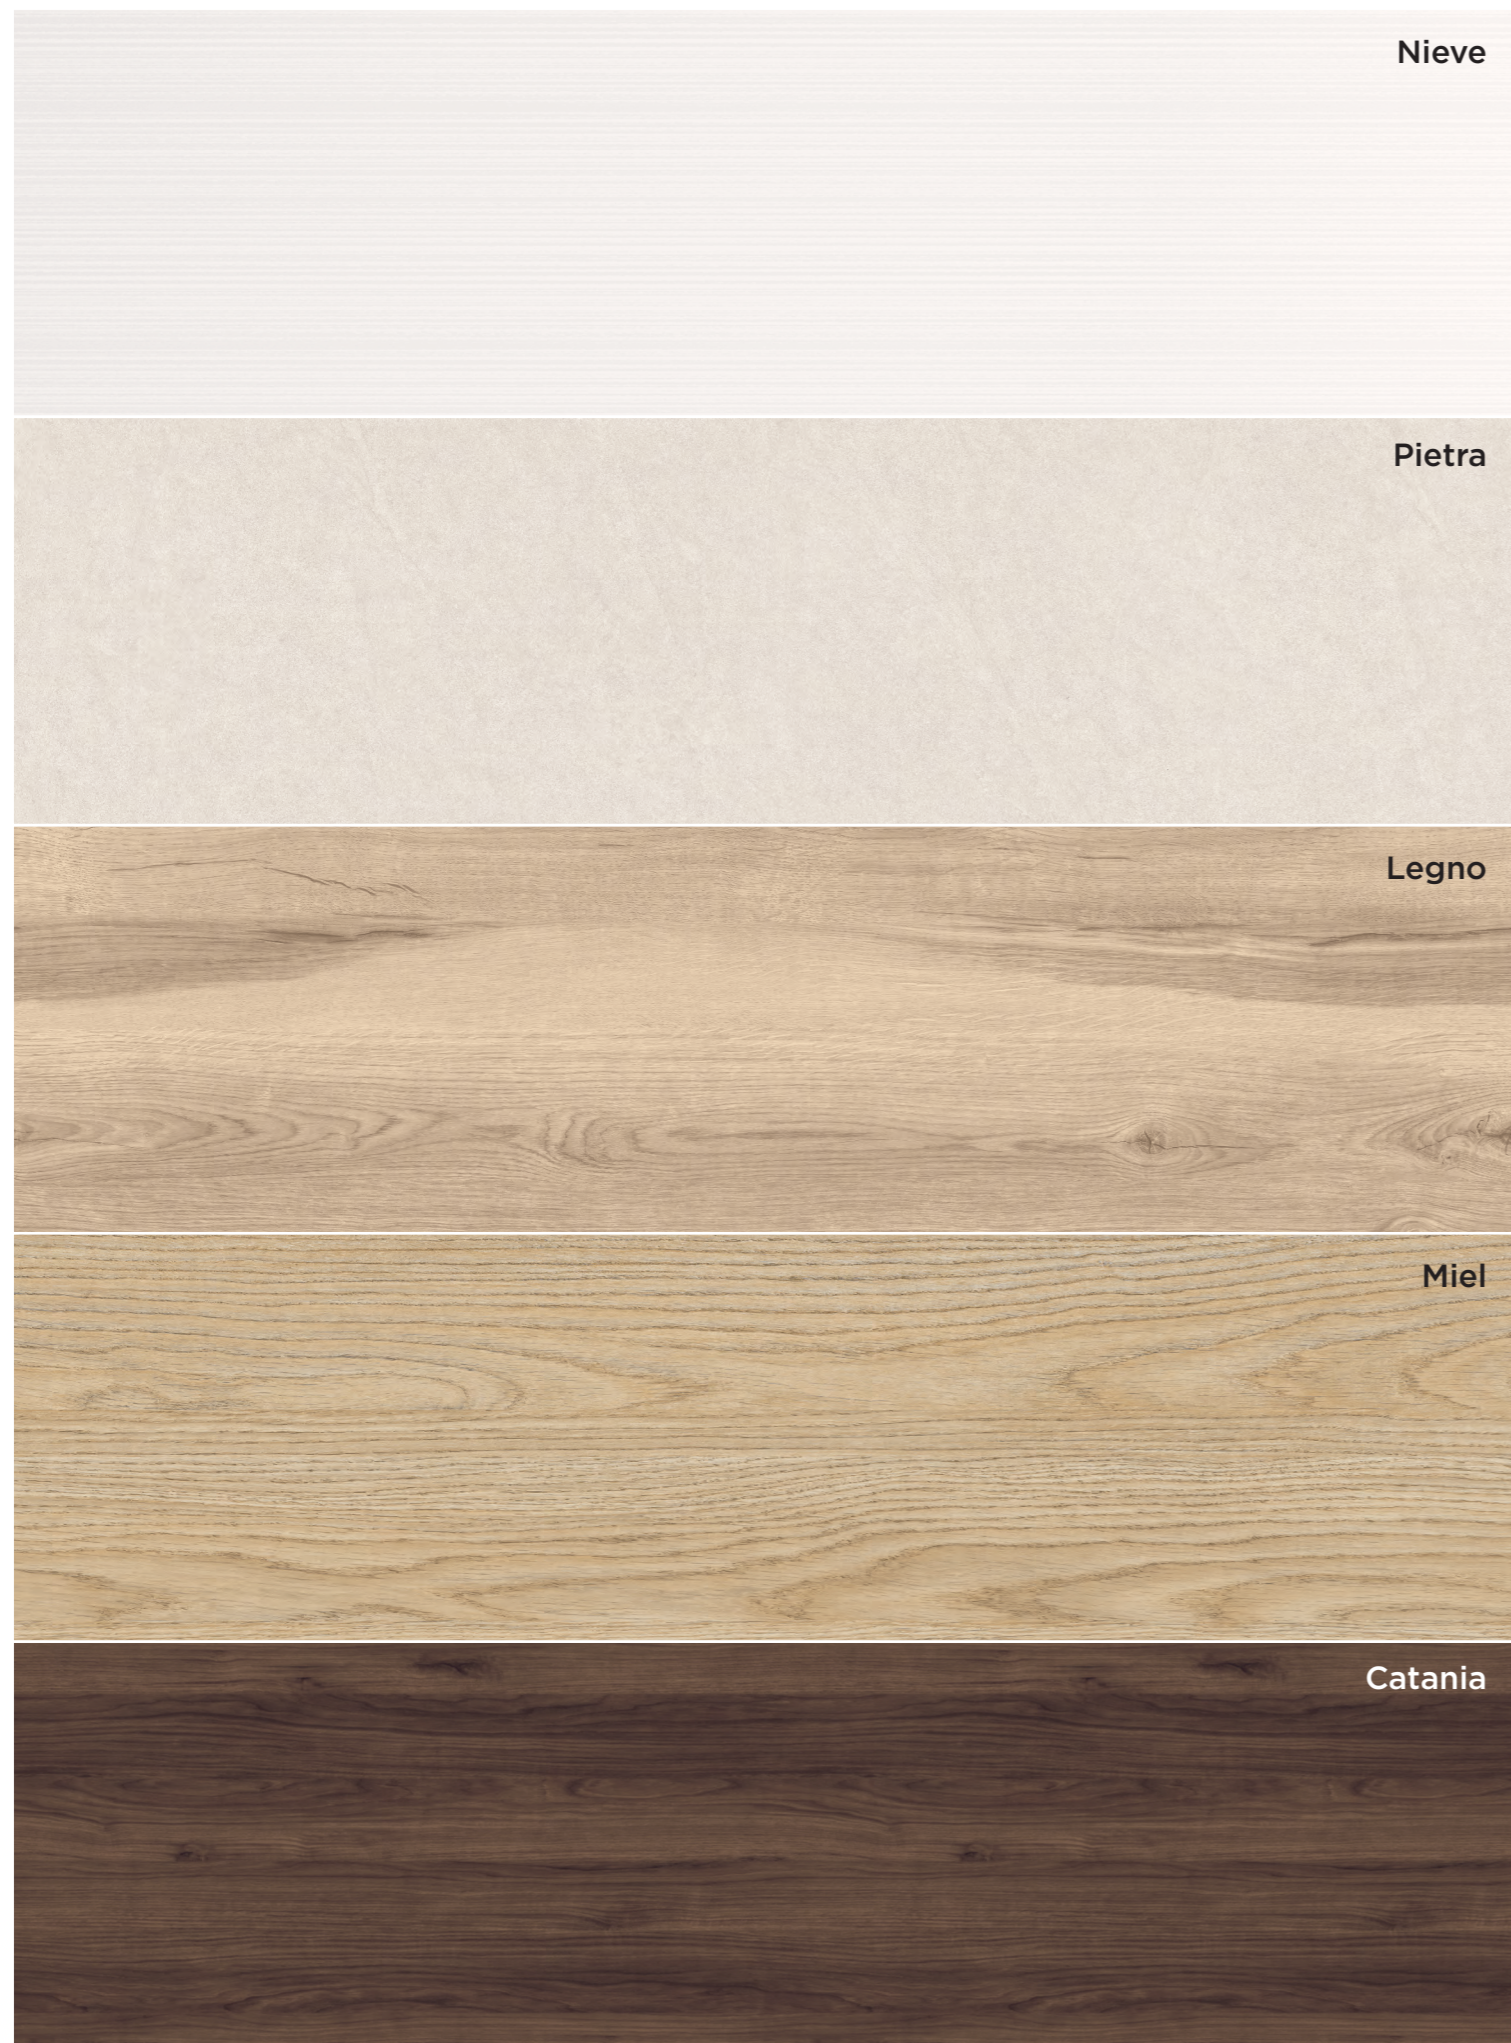

26 Panelado Liso ⁴⁰ + Panelado Ribbon ⁶⁰

Acabados: Catania, Carbón

Medida panelado: 318 x 180 cm

Medida maletero: 270 x 60 x 79,8 cm

Acabados madera

Acabados lisos

Tiradores por superficie

Arista

Line

Cala

Pincho

Riff

Round

Redondo

June

Asa