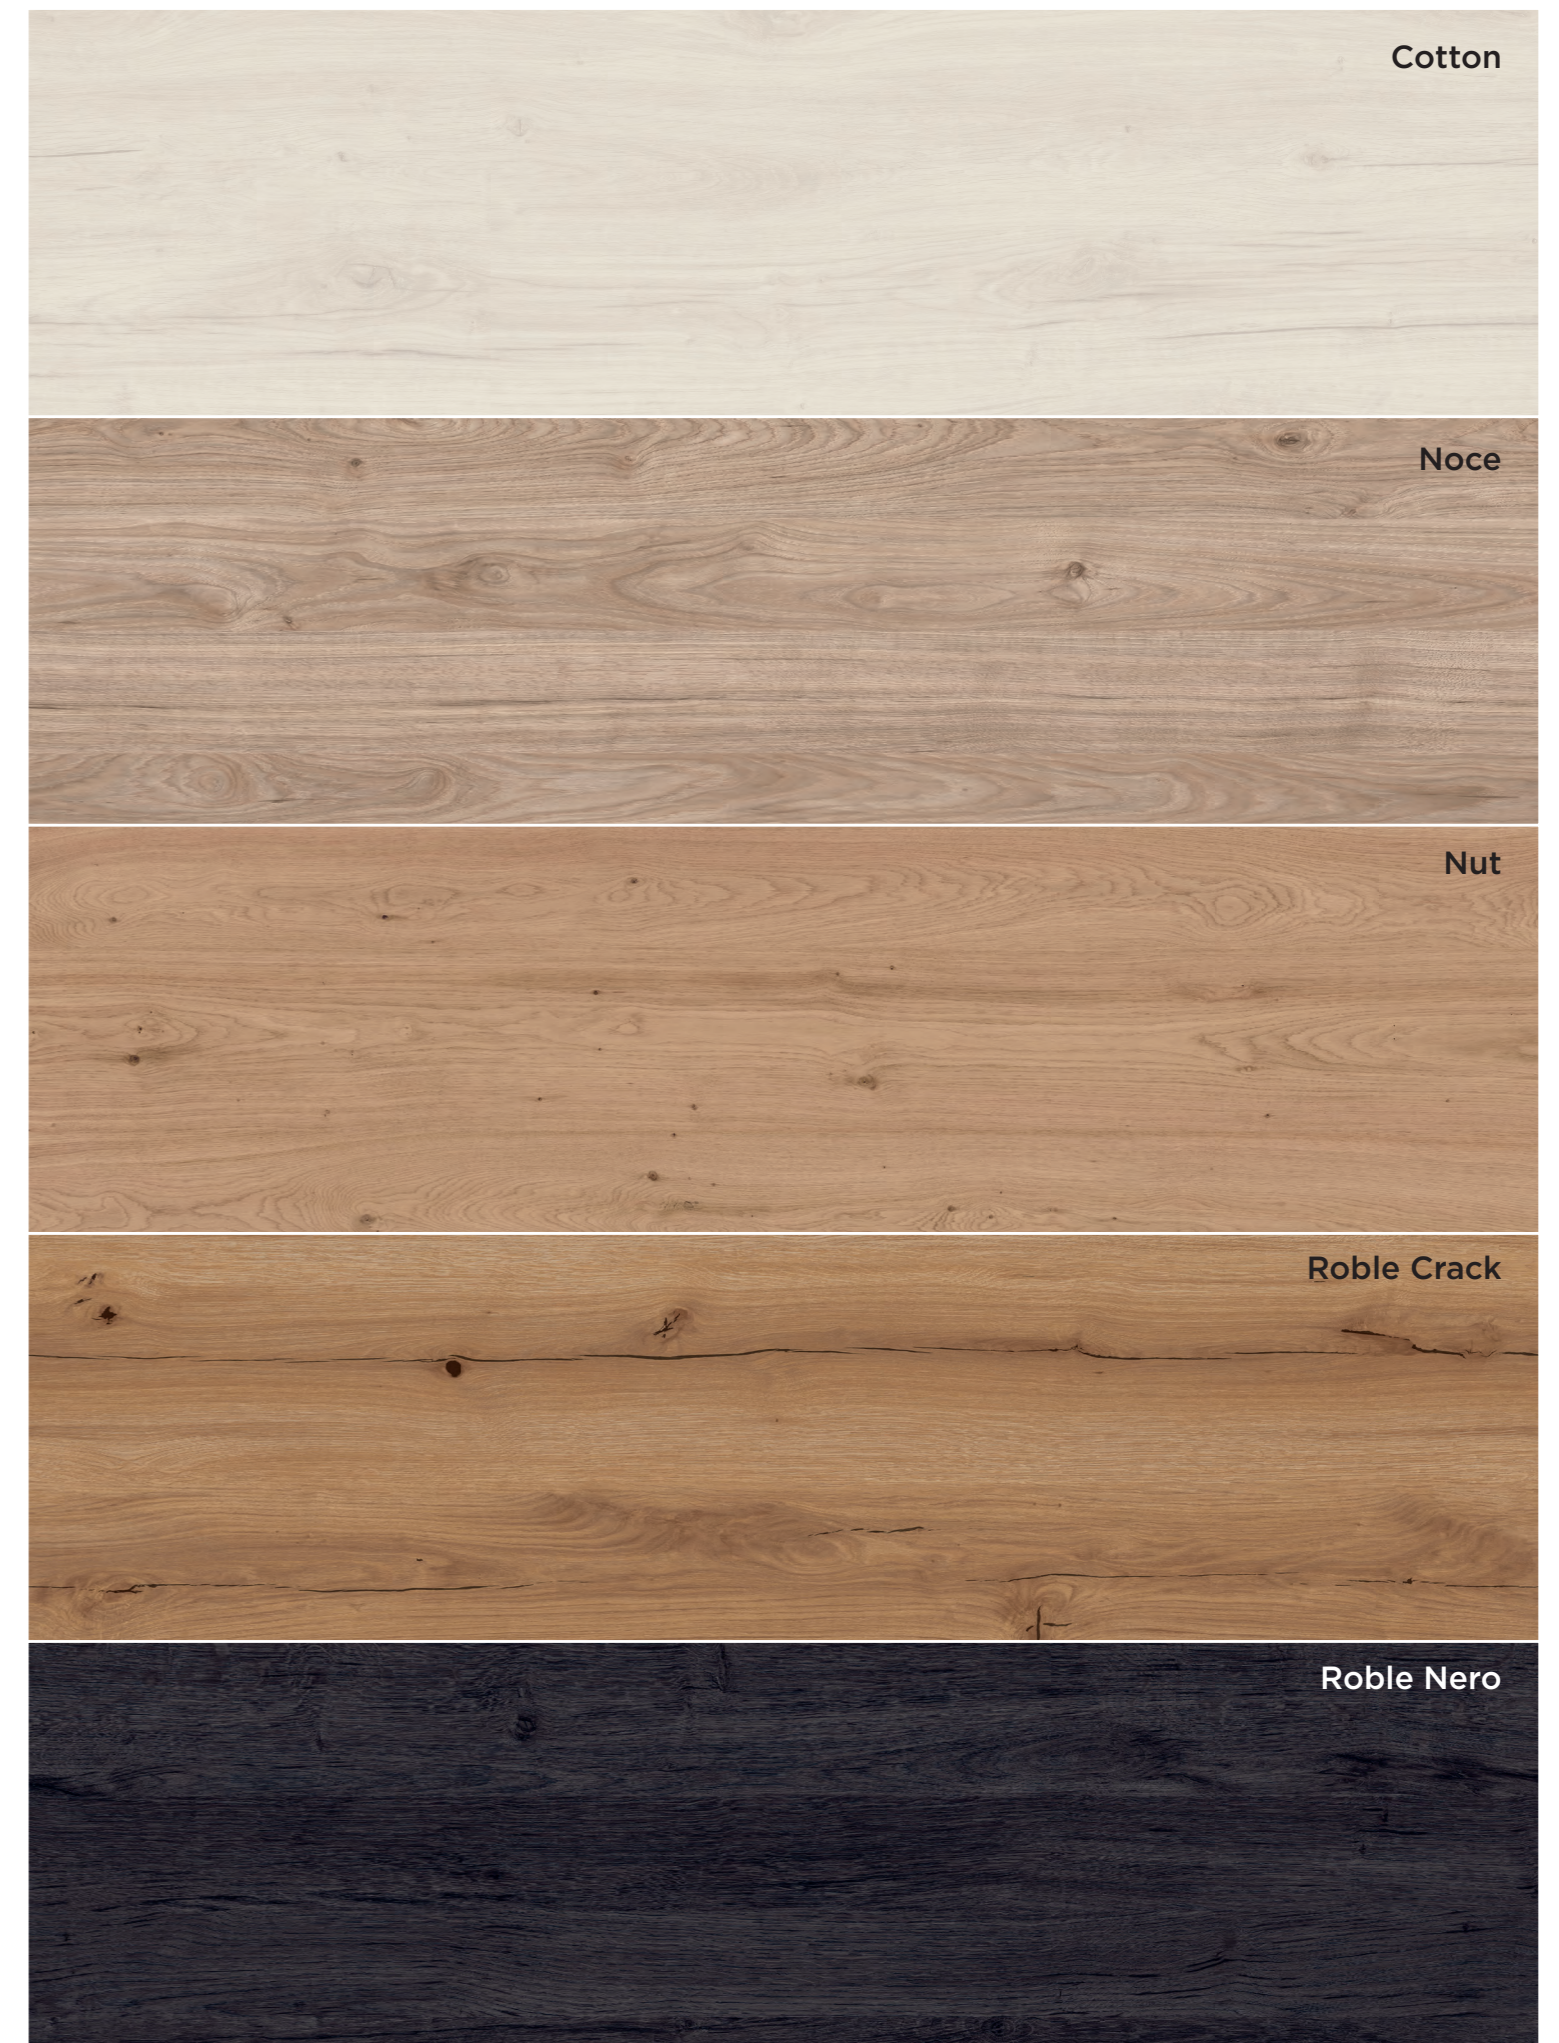

26 Panelado Liso ⁴⁰ + Panelado Ribbon ⁶⁰

Acabados: Catania, Carbón

Medida panelado: 318 x 180 cm

Medida maletero: 270 x 60 x 79,8 cm

Acabados madera

Acabados lisos

Tiradores por superficie

Arista

Line

Cala

Pincho

Riff

Round

Redondo

June

Asa