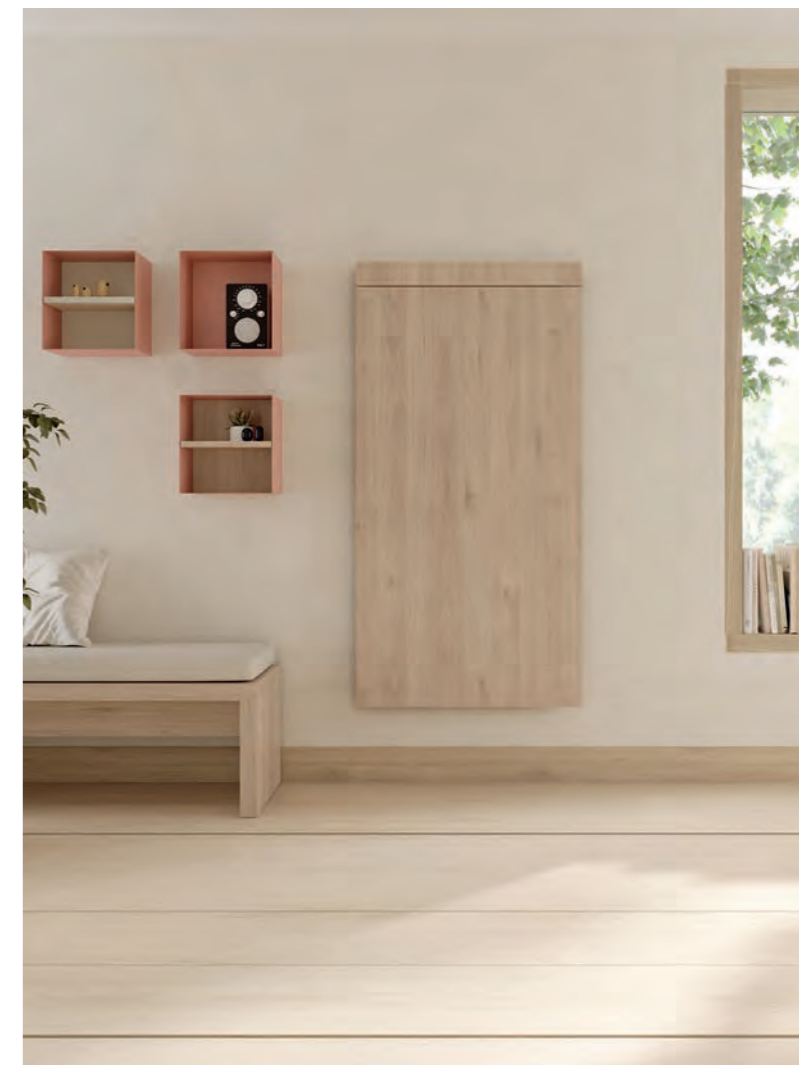

La mesa deslizante es una solución a los problemas de espacio. Para utilizarla solo tenemos que deslizarla suavemente y abrir las patas.

Medida mesa cerrada: 75 x 7 x 148 cm