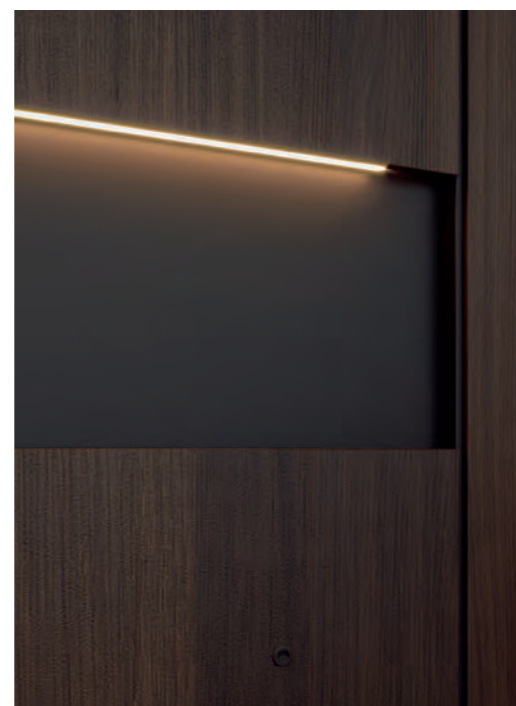

¡Detalles estéticos y elegantes! Personaliza tu cabecero Roma® combinando sus laterales con franja vertical u horizontal. Además, puedes incorporarles luz led. La modulación Muss se caracteriza por la eliminación de tiradores en puertas y cajones. Su sistema de apertura, más discreto y original, forma parte del diseño del mismo.