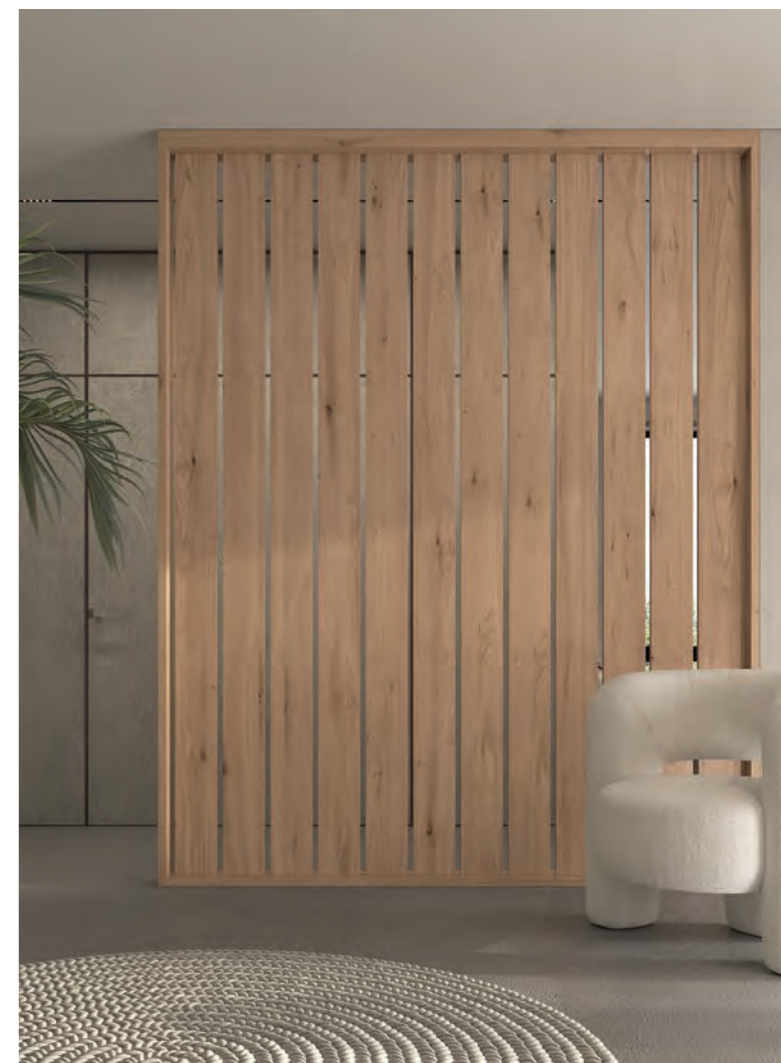

Detalle del separador abierto.

Detalle del separador cerrado.

Con los separadores de ambientes de tiras giratorias de Tegar, podrás conseguir una mayor o menor privacidad según el momento. ¡Totalmente personalizables y a medida!