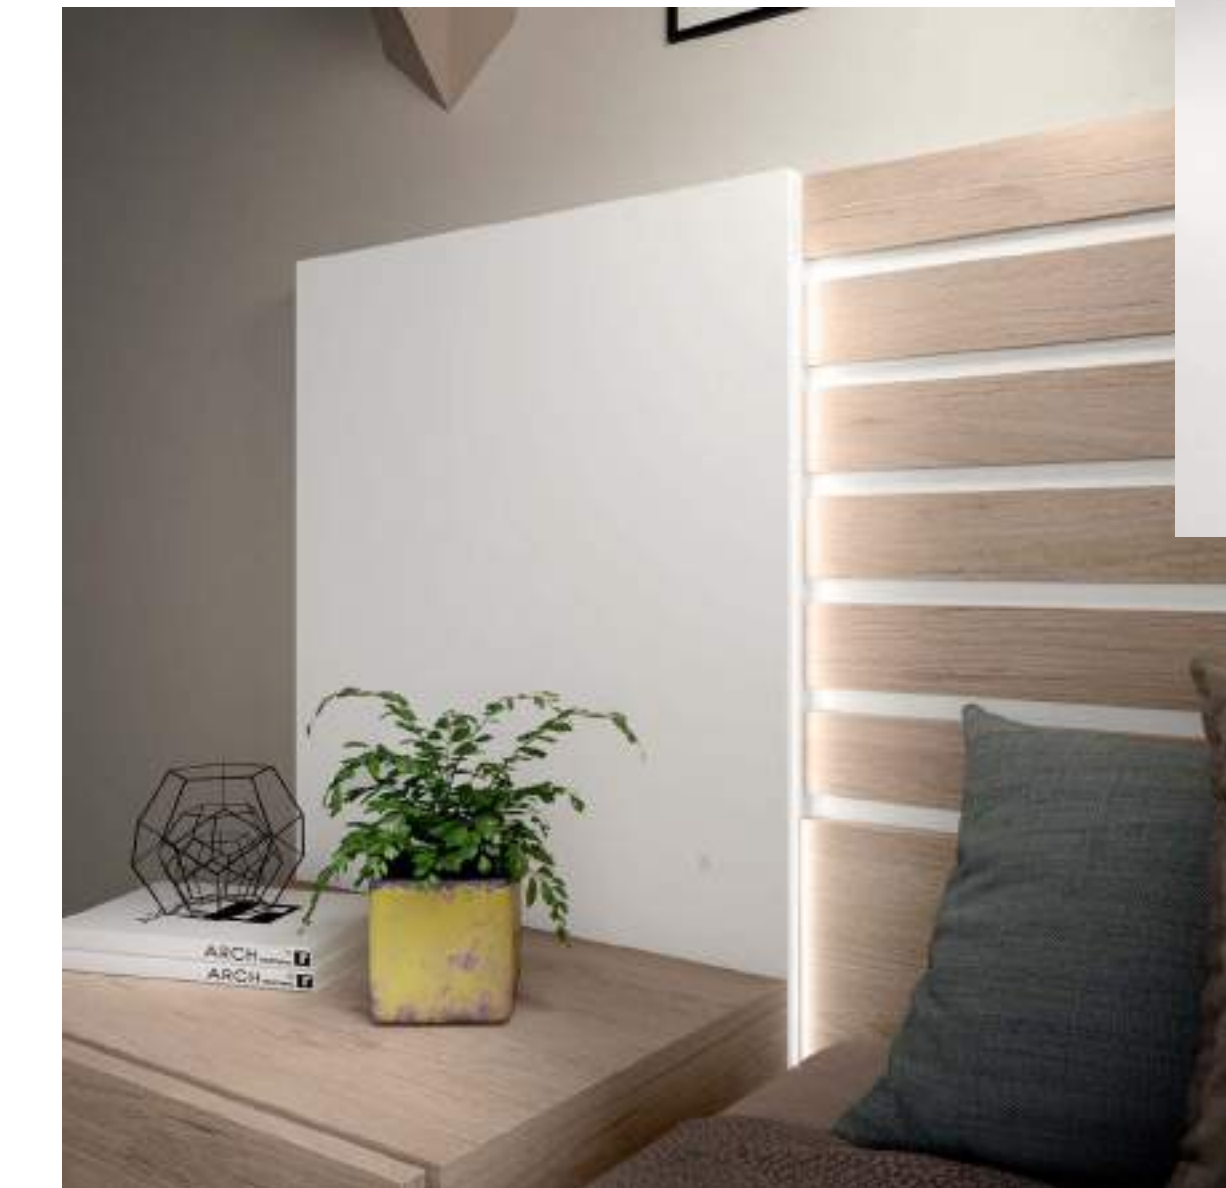

La versatilidad de la fachada ZEBRA se hace evidente en esta composición.
Un sencillo juego de colores que impacta a primera vista.

B^H 6

boho. My space, my home.
Bedrooms. LanMobel

DORMITORIO 6

Propuesta muy actual en colores Nord y Jazmin. El cabecero GREEN con alas HULK encaja a la perfección en el ambiente. Un juego de volúmenes que acentúa el efecto de las luces Led. Detalles únicos como los pomos colgadores, que aportan personalidad, y te hacen más fácil el día a día.