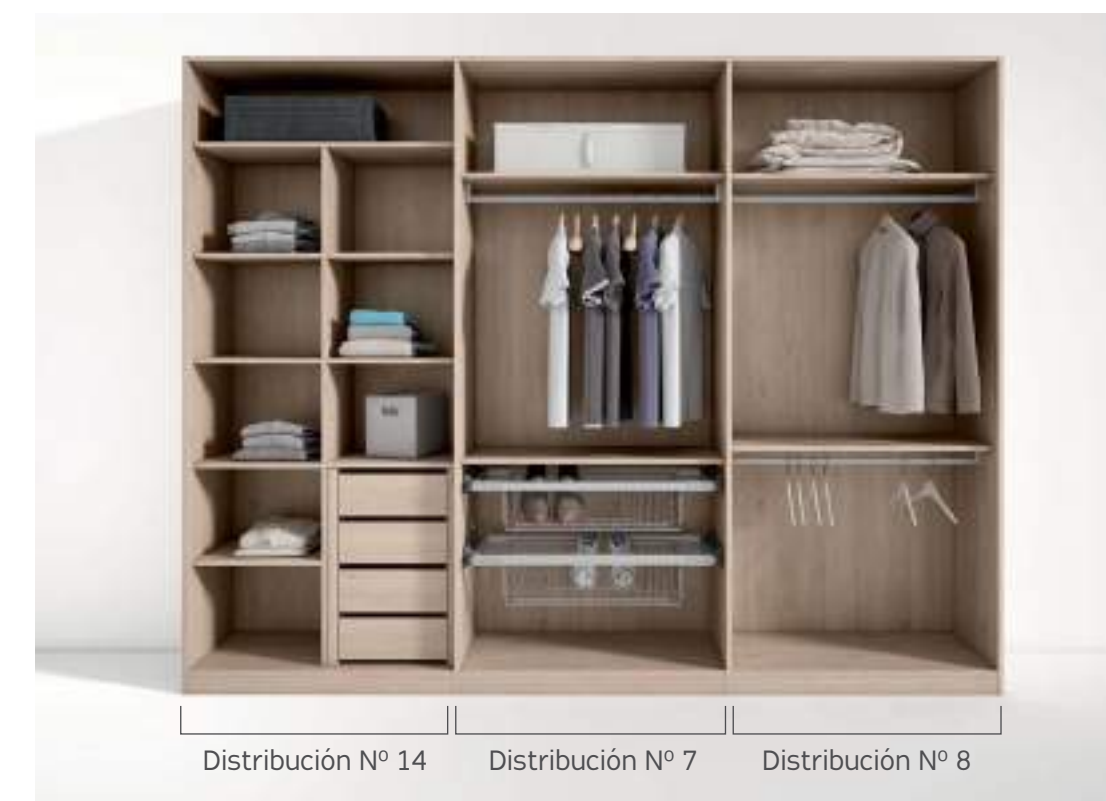

Con el programa Boho dispones de multitud de interiores de armario predefinidos. El equipar el interior de tu armario al detalle nunca había sido tan sencillo.

B^H 39