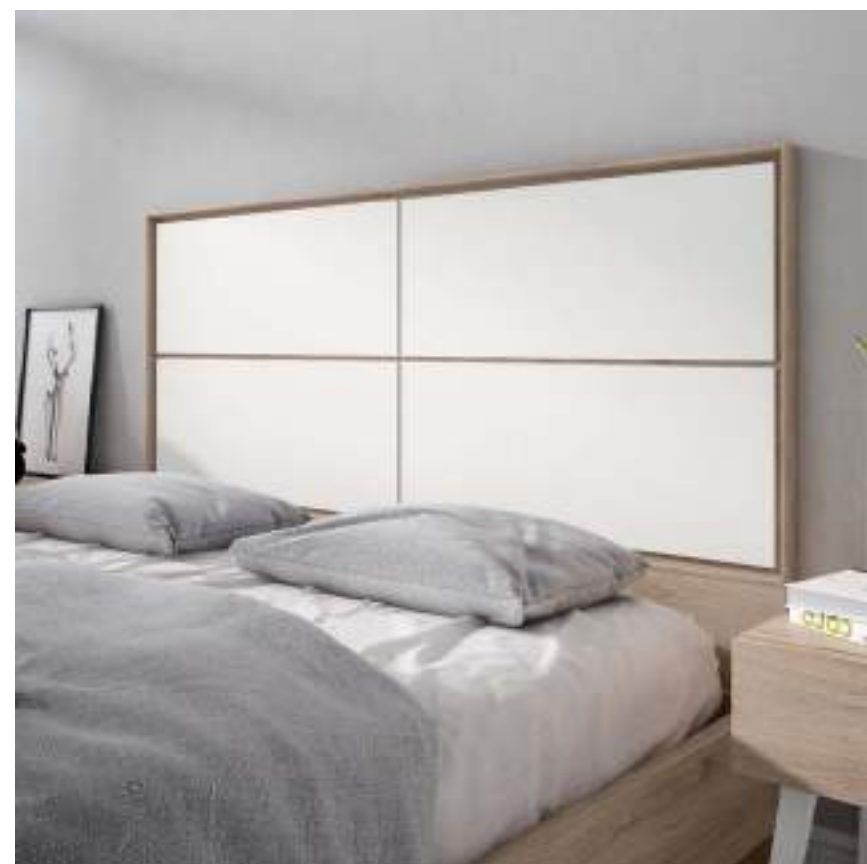

B^H 14 W H I T E

DORMITORIO 14

El cabecero KREA te permite diseñar tu propio cabecero, porque tú eres único y tu cabecero también puede serlo. Descubre todas las combinaciones. Decora, Diseña, Krea.