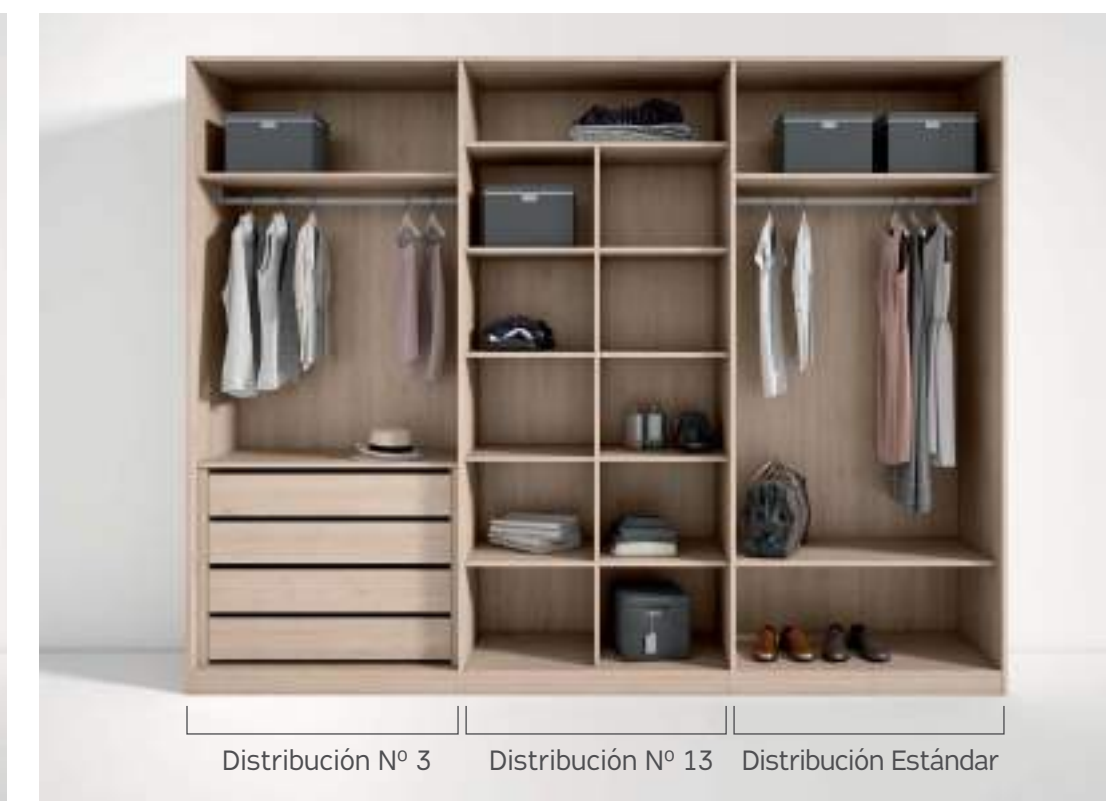

Con el programa Boho dispones de multitud de interiores de armario predefinidos. El equipar el interior de tu armario al detalle nunca había sido tan sencillo.

B^H 39