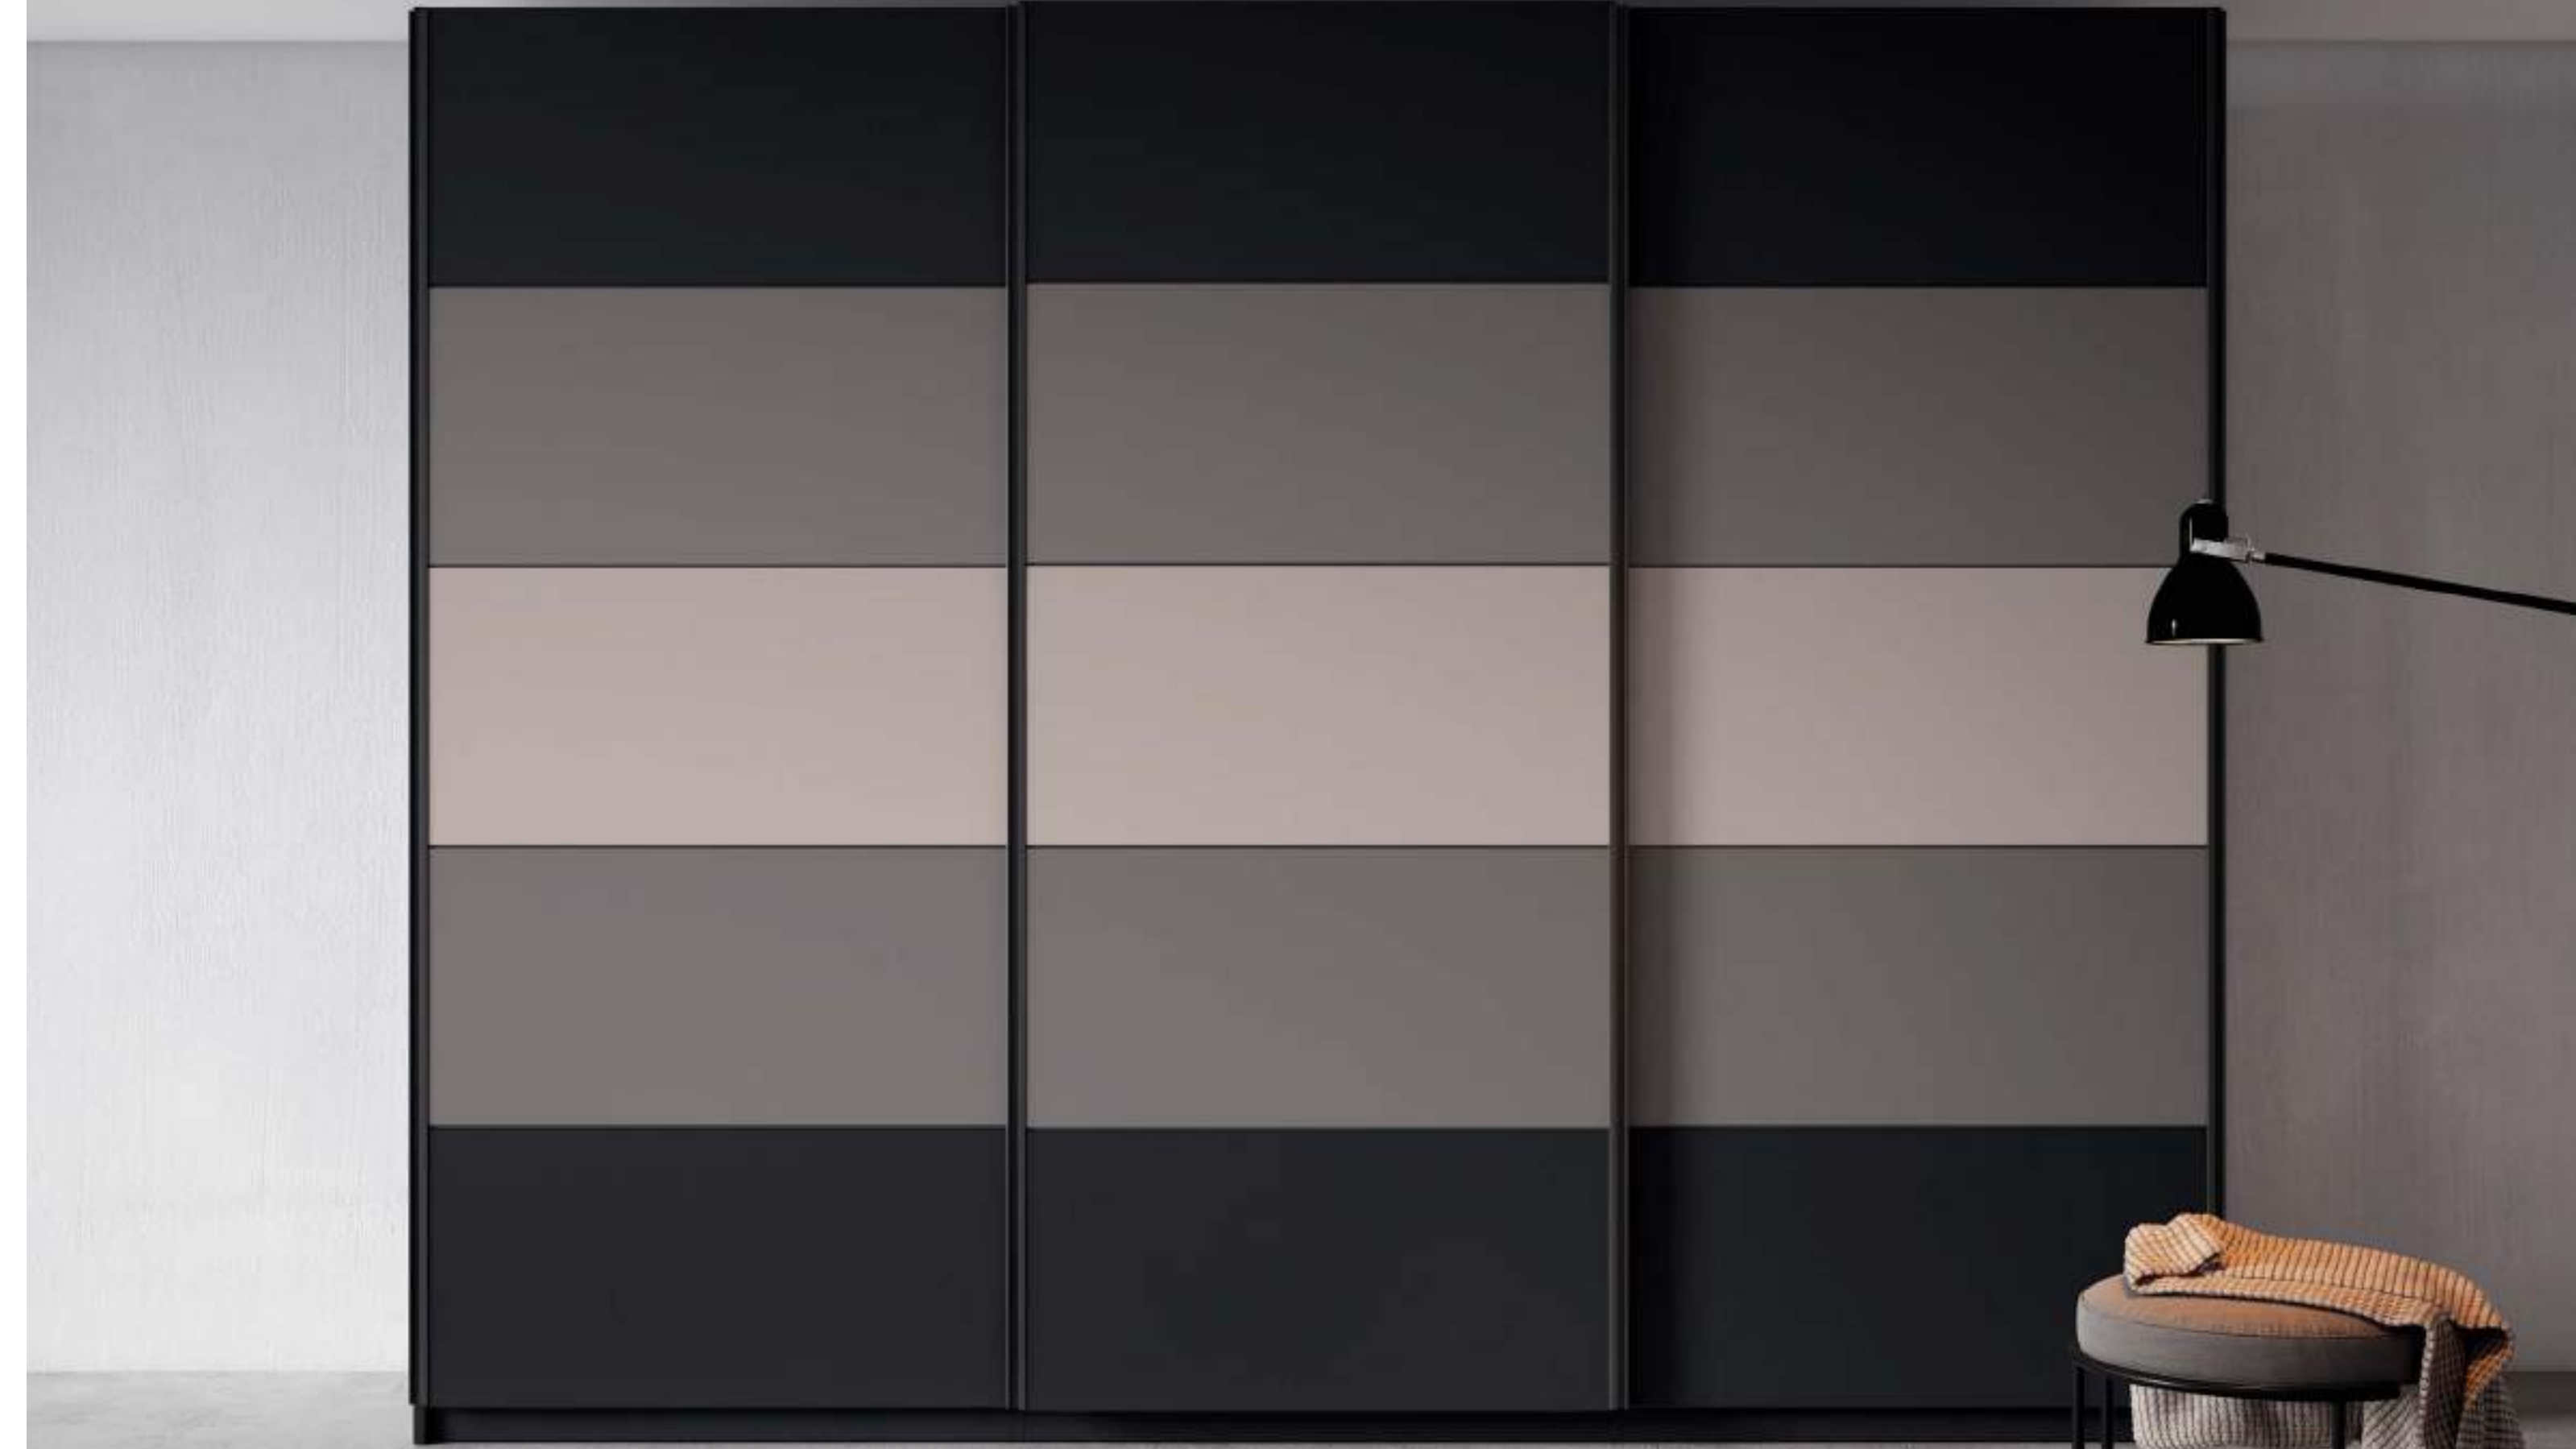

ARMARIO 41

Armario de puertas correderas en color Canela. Un simple gesto y todo el interior del armario queda a tu alcance.

B^H 41

La fachada NIHON para armarios de puertas correderas permite crear ambientes muy diferenciados. Espacios relajados combinando los colores Nord y Jazmin, o con más personalidad, como en la segunda propuesta, en colores Humo, Vulcano y Petrol.