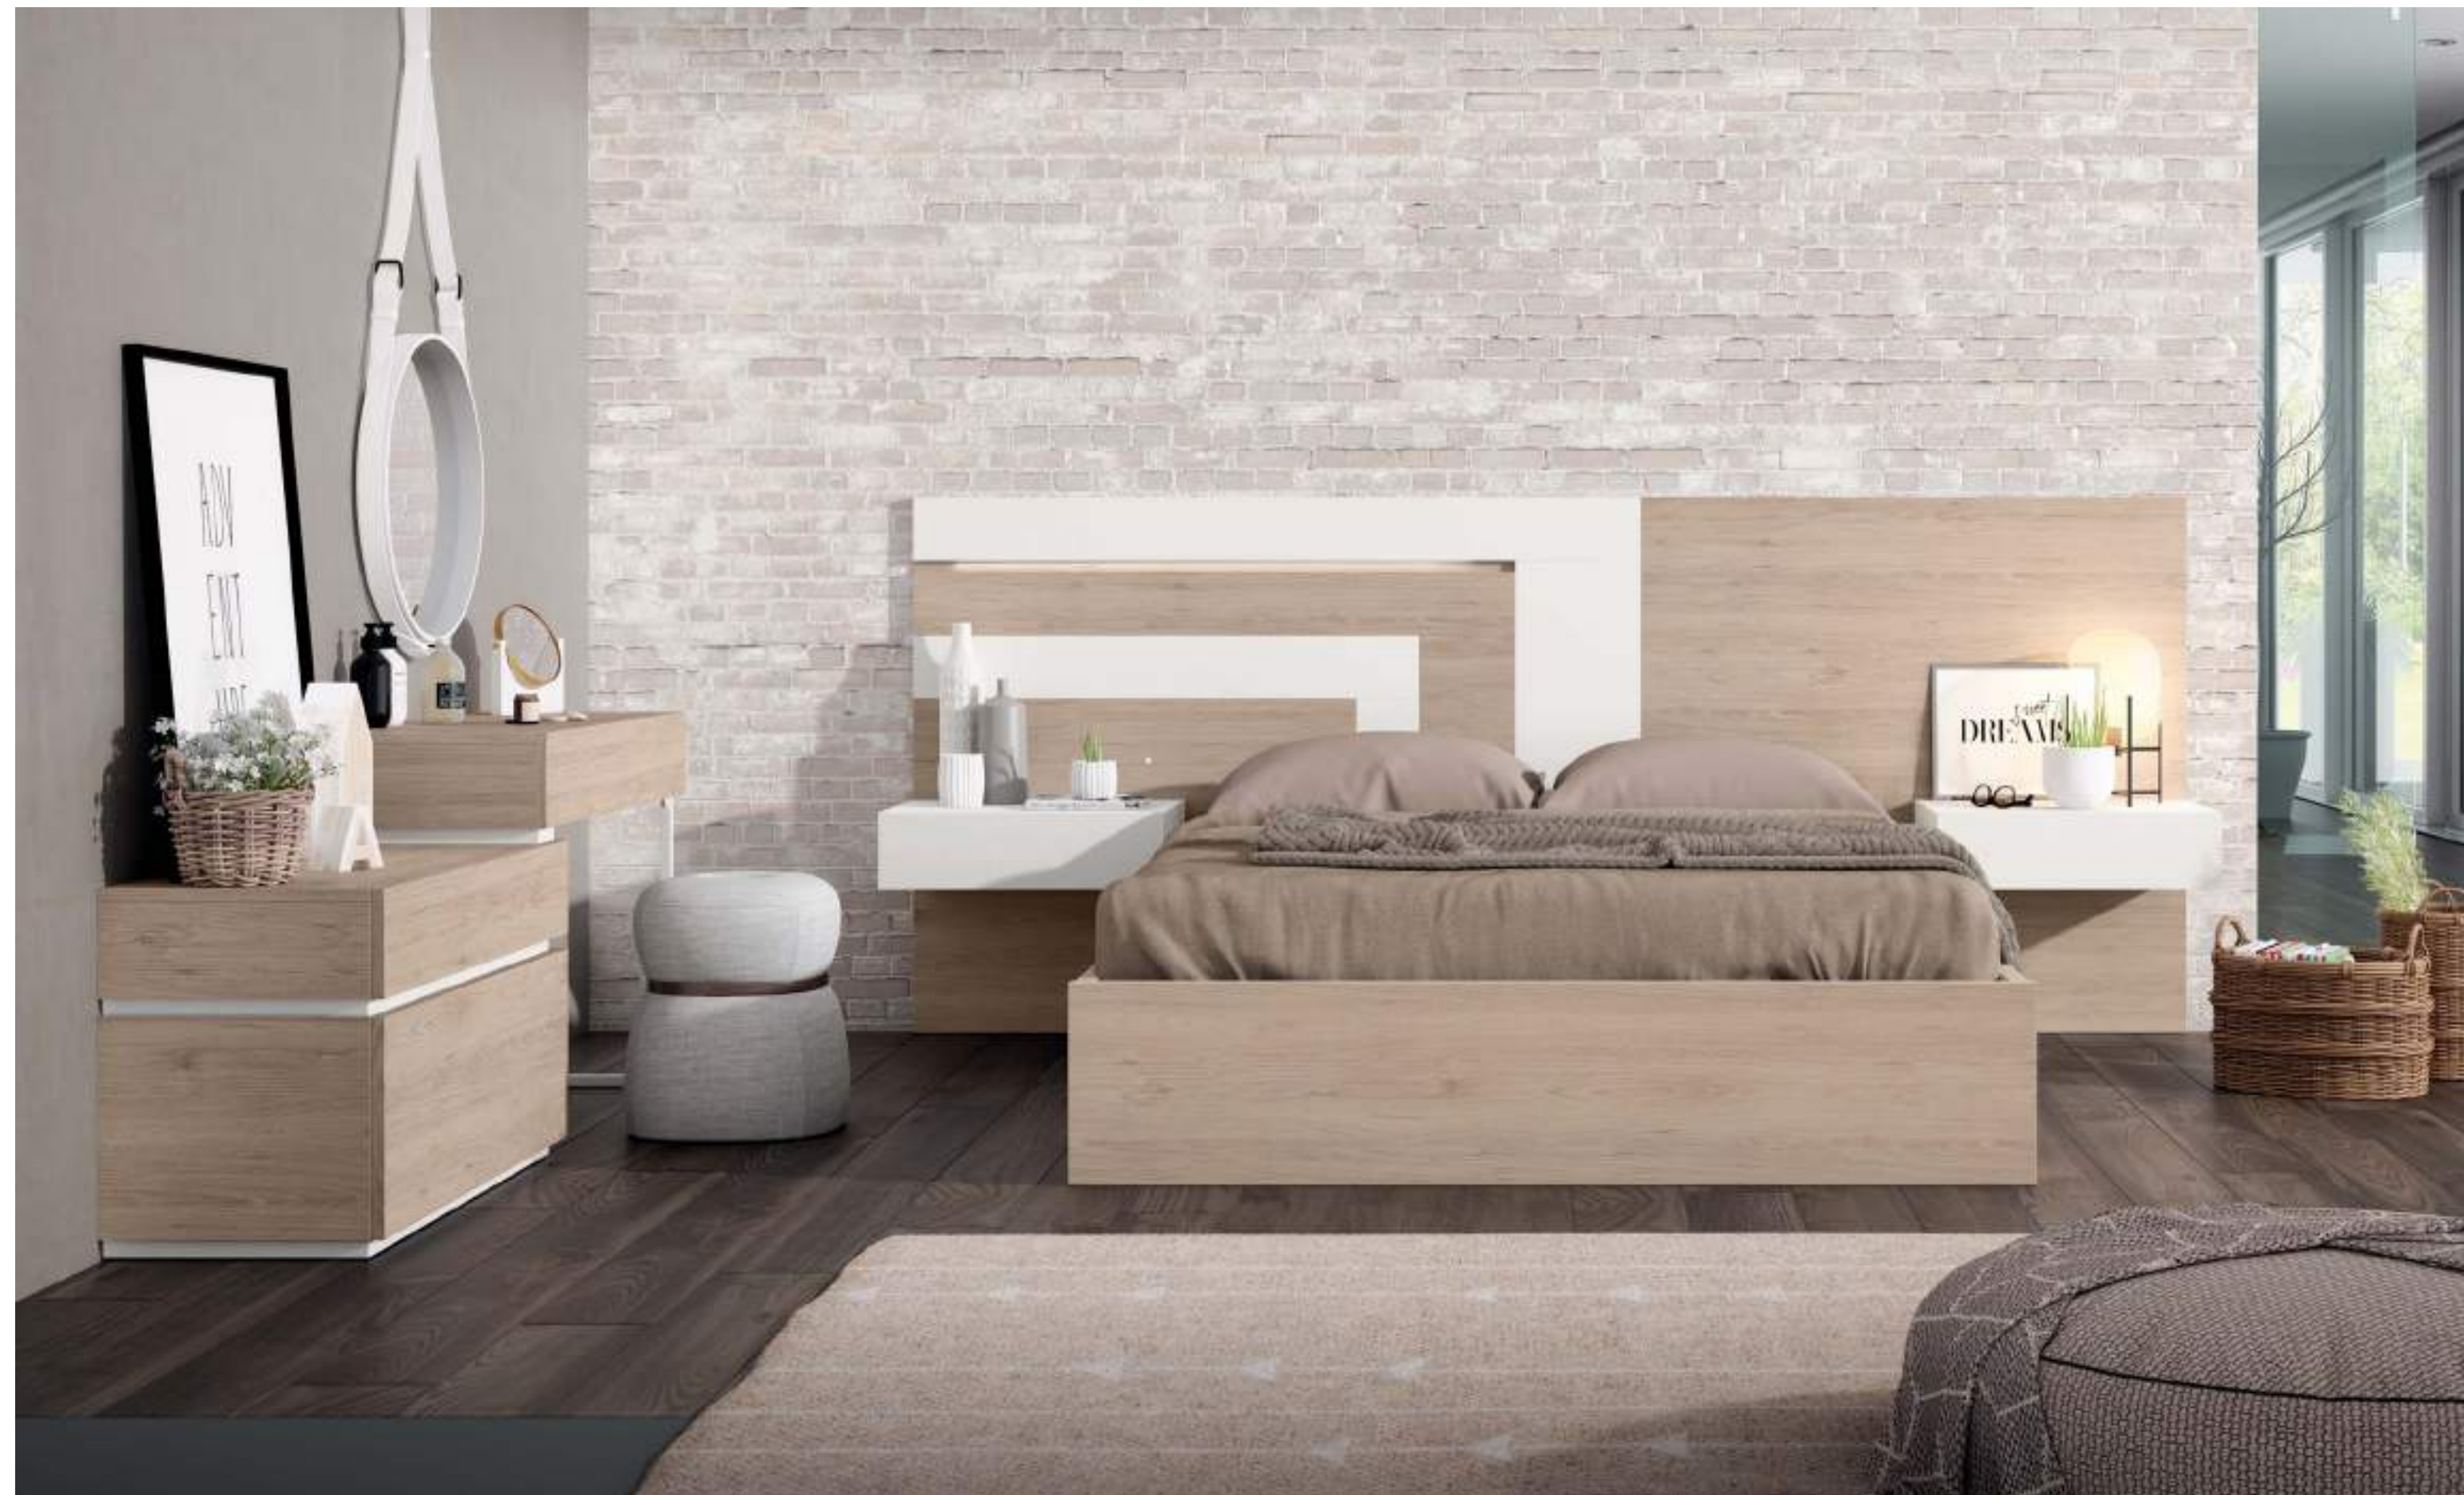

B^H 21 F R E E L Y

DORMITORIO 21

Las mesillas DEN voladas sobre el cabecero LYNN aportan ligereza y frescura, y siguen las líneas marcadas por el propio cabecero. Las luces Led aportan calidez al conjunto.