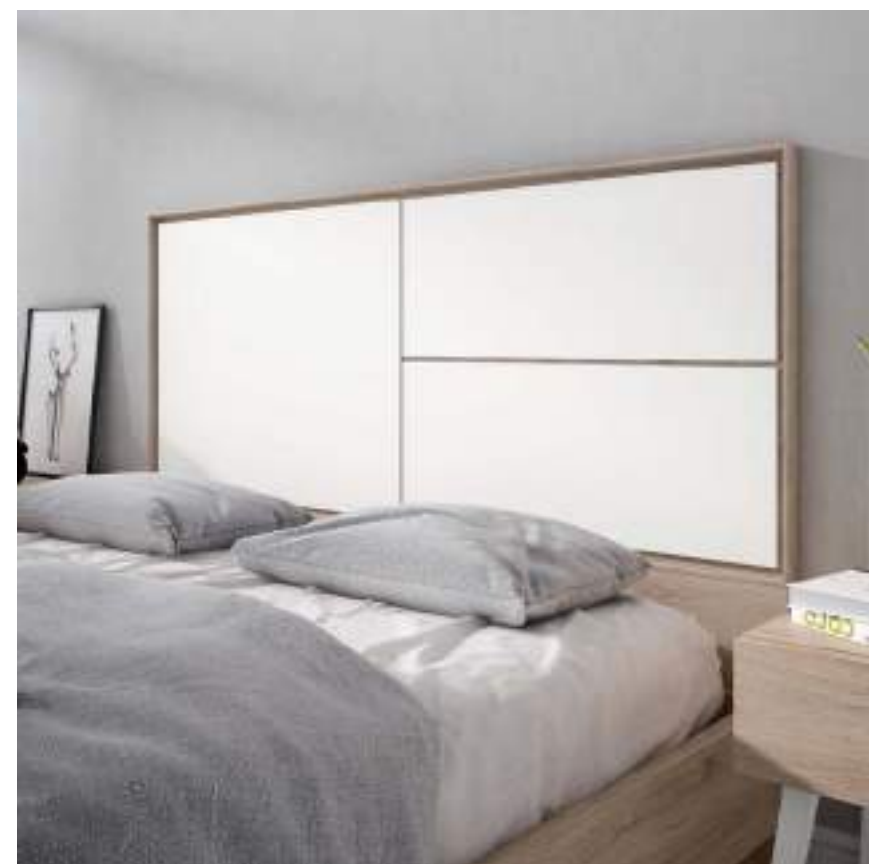

B^H 14 W H I T E

DORMITORIO 14

El cabecero KREA te permite diseñar tu propio cabecero, porque tú eres único y tu cabecero también puede serlo. Descubre todas las combinaciones. Decora, Diseña, Krea.