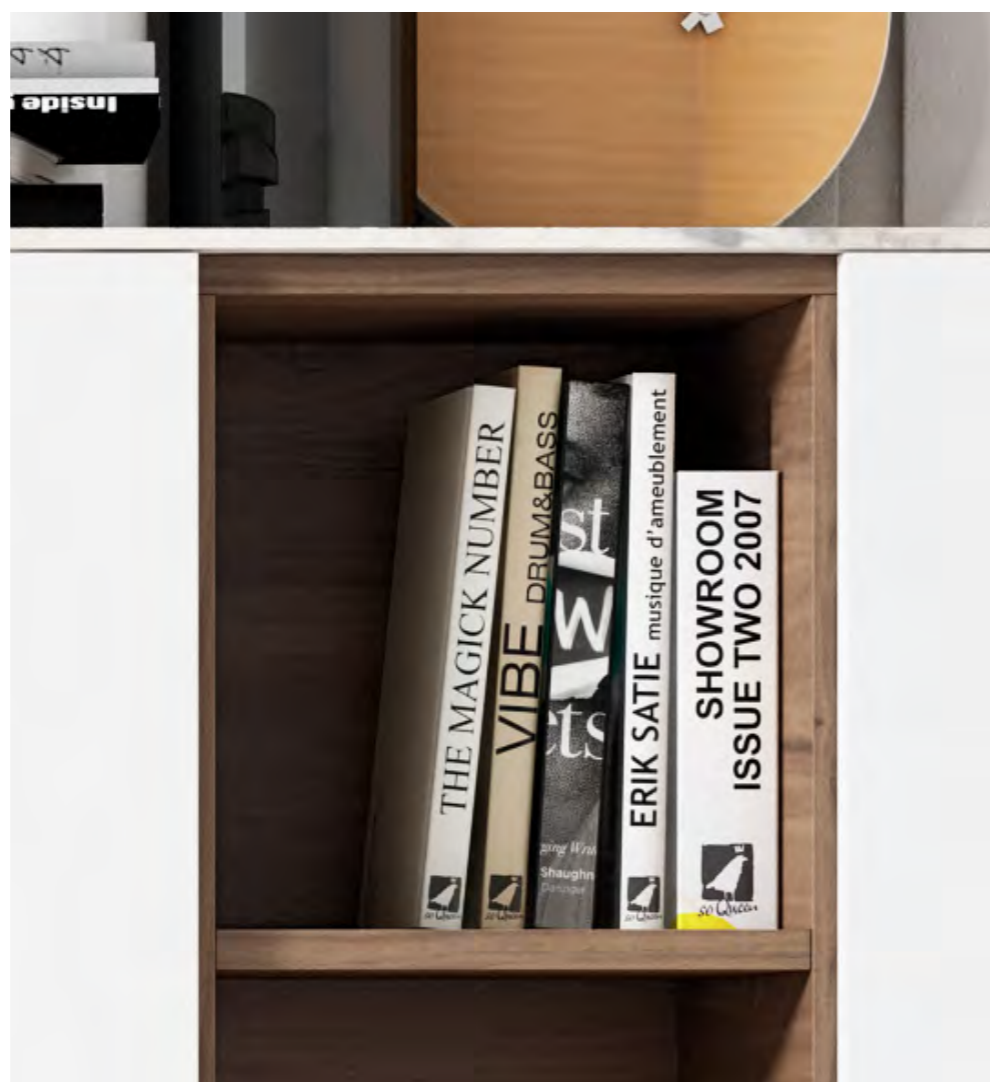

Propuesta muy actual en colores Nómada y Jazmín. Los módulos se visten con revestimiento Total THIN en Stone, sobre zócalo remetido.

La mesa de centro GEU con tapa en Stone completa el ambiente.

goodly

SALÓN 28