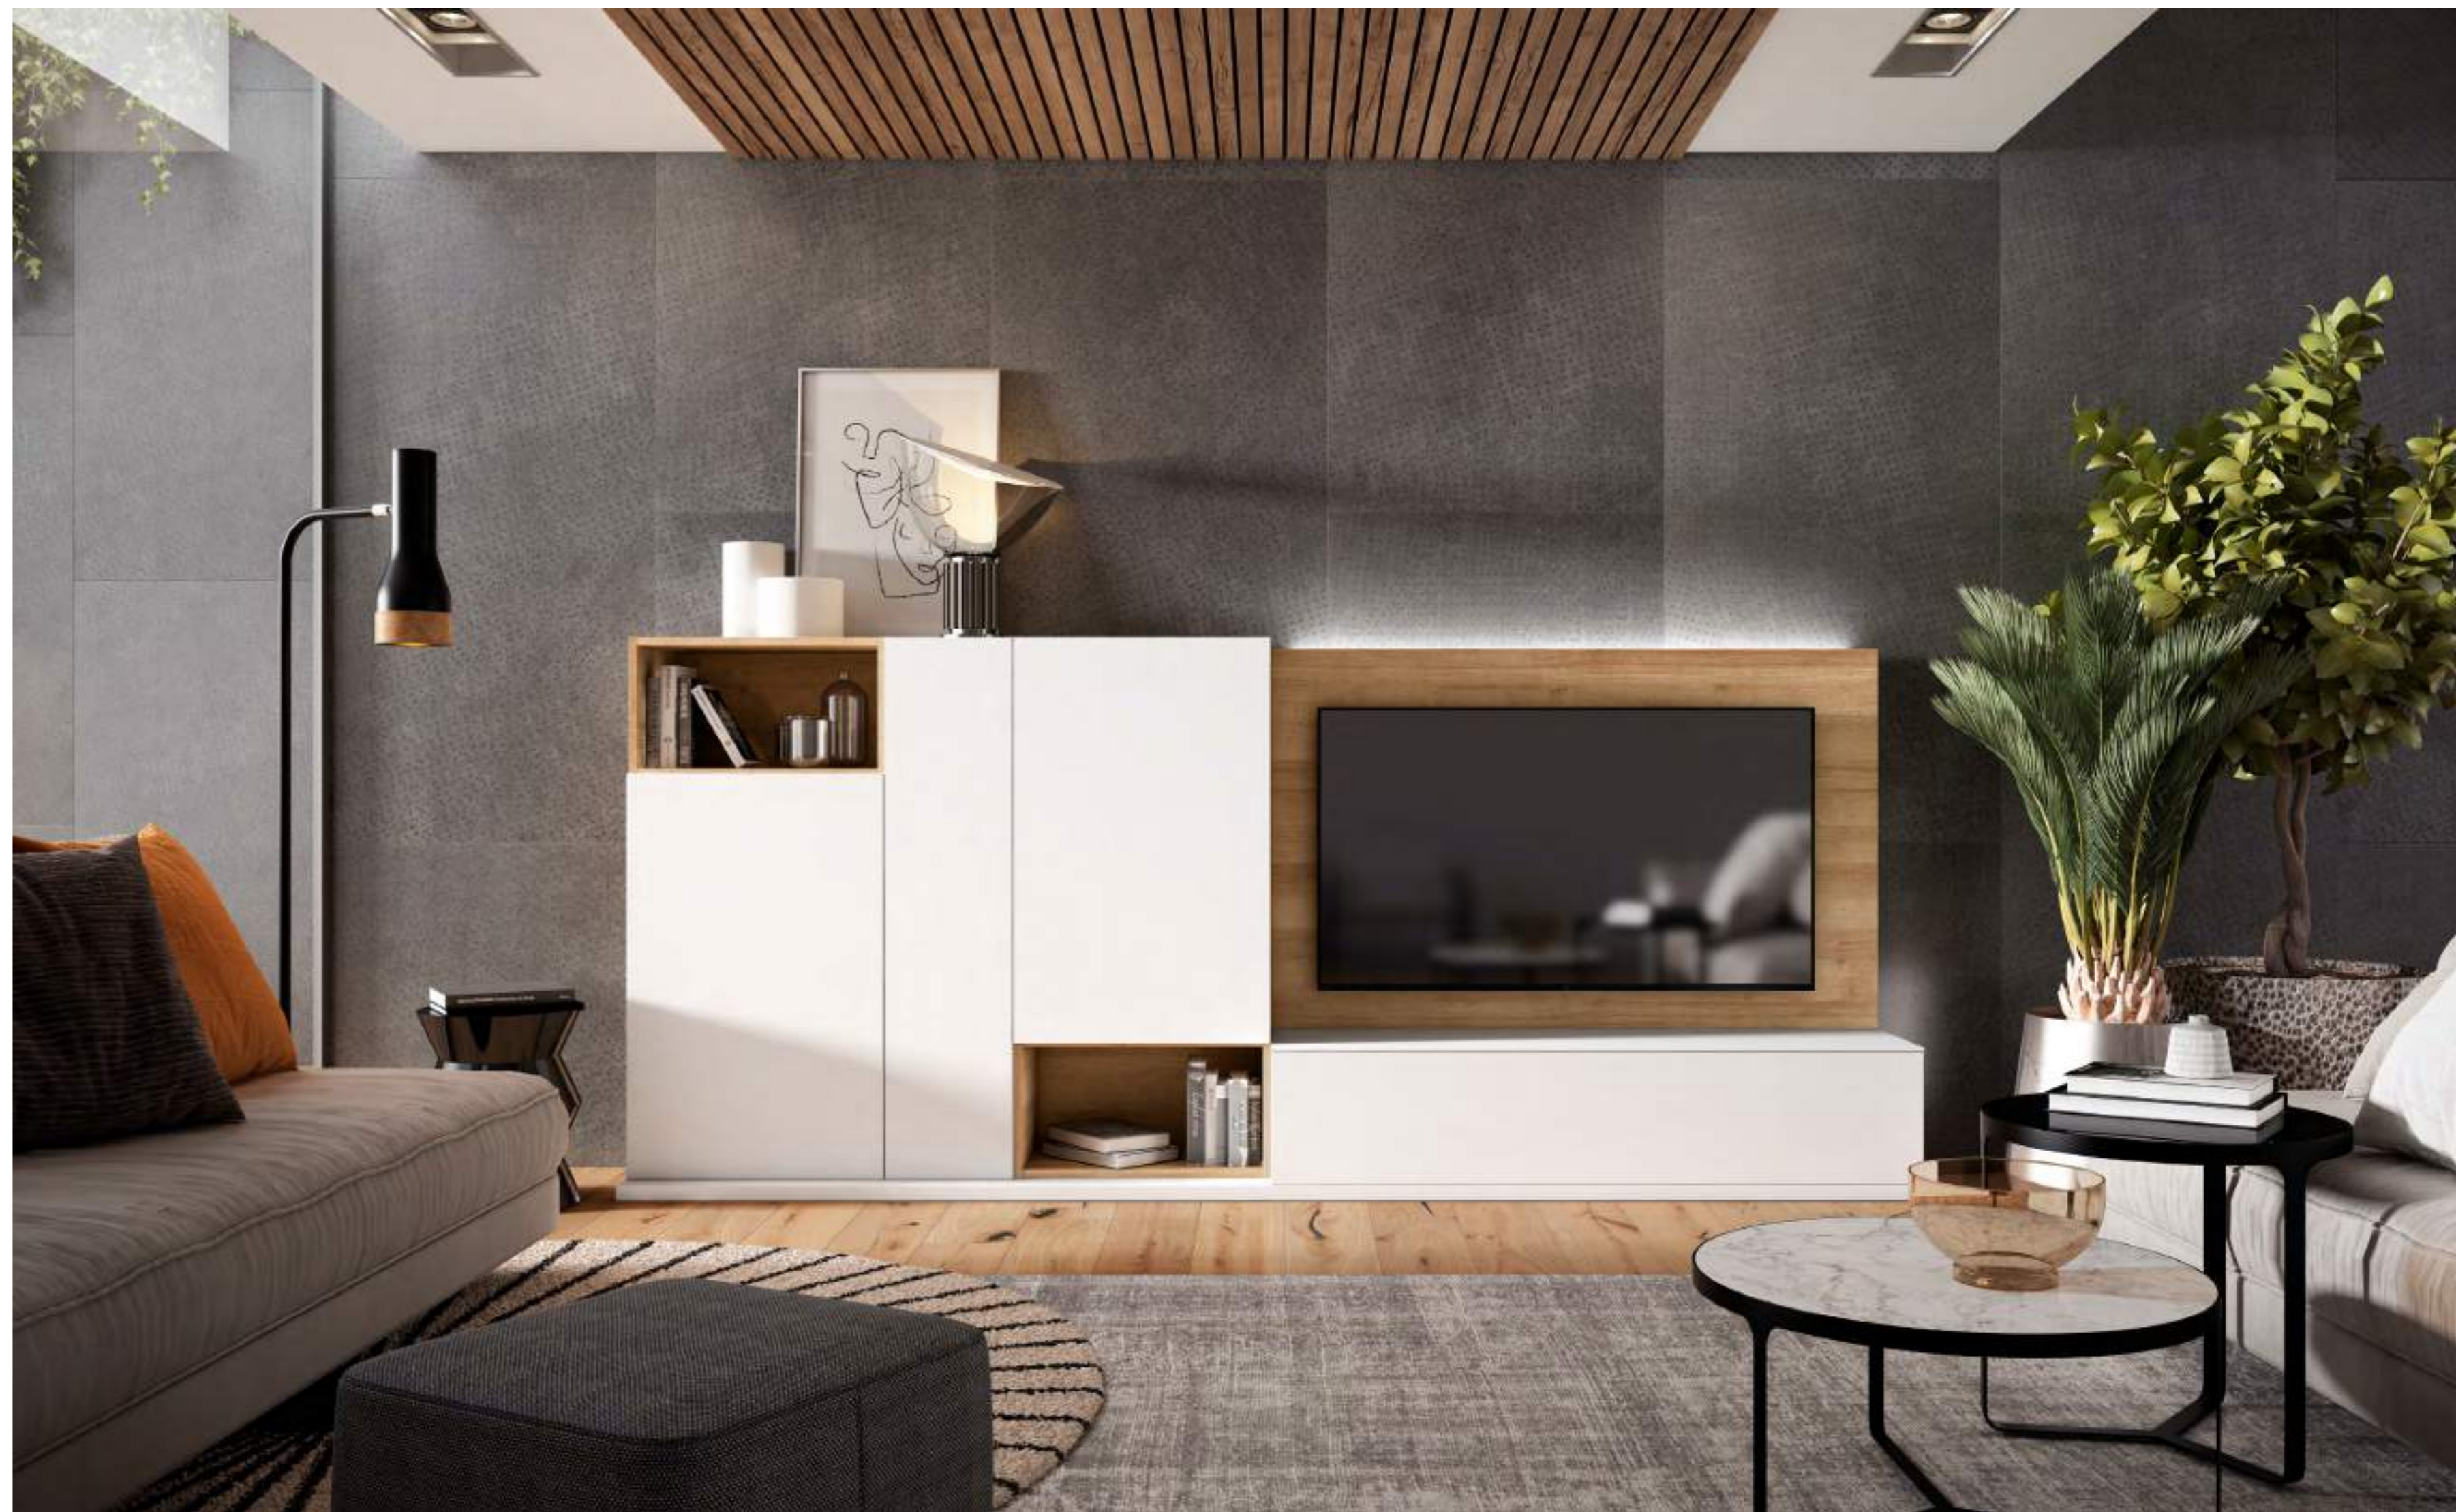

Las divisiones interiores están adelantadas generando un hueco en la parte trasera, de manera que puedas pasar los cables sin problemas. La tecnología y el diseño van de la mano.

### SALÓN 3

*well Being* —————

Los paneles TV disponen de regresos de 3,5cm, de manera que el cableado ya no es un problema. Además, en caso de que requieras un soporte Vogel's móvil, y quieras sujetarlo directamente a pared, el panel TV se suministra con el mecanizado necesario para ello.