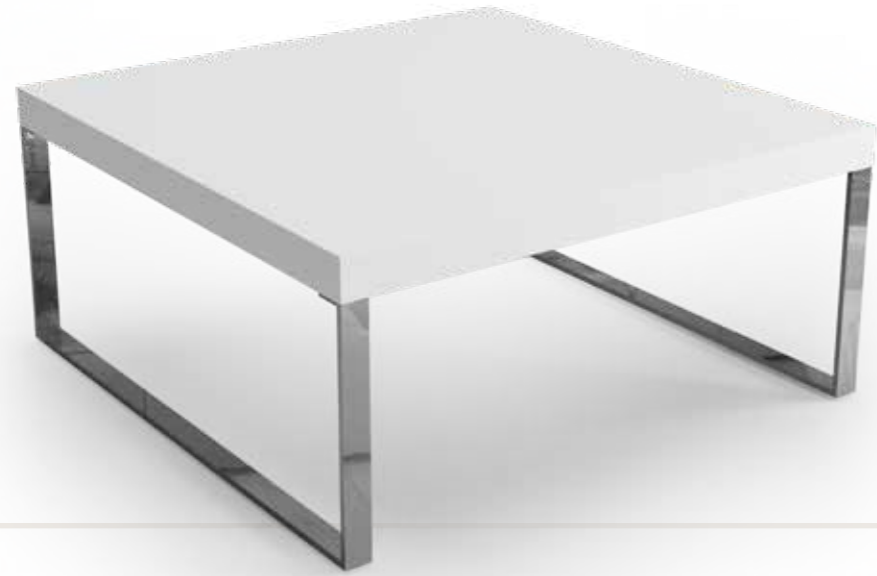

K²

MESAS CENTRO

REF. 907 MESA CENTRO FIJA PATAS CROMO 120 x 60 x 50 cm 123 PUNTOS
REF. 908 MESA CENTRO FIJA PATAS CROMO BRILLO 90 x 90 x 50 cm 121 PUNTOS
REF. 910 MESA CENTRO FIJA PATAS CROMO BRILLO 60 x 60 x 50 cm 80 PUNTOS