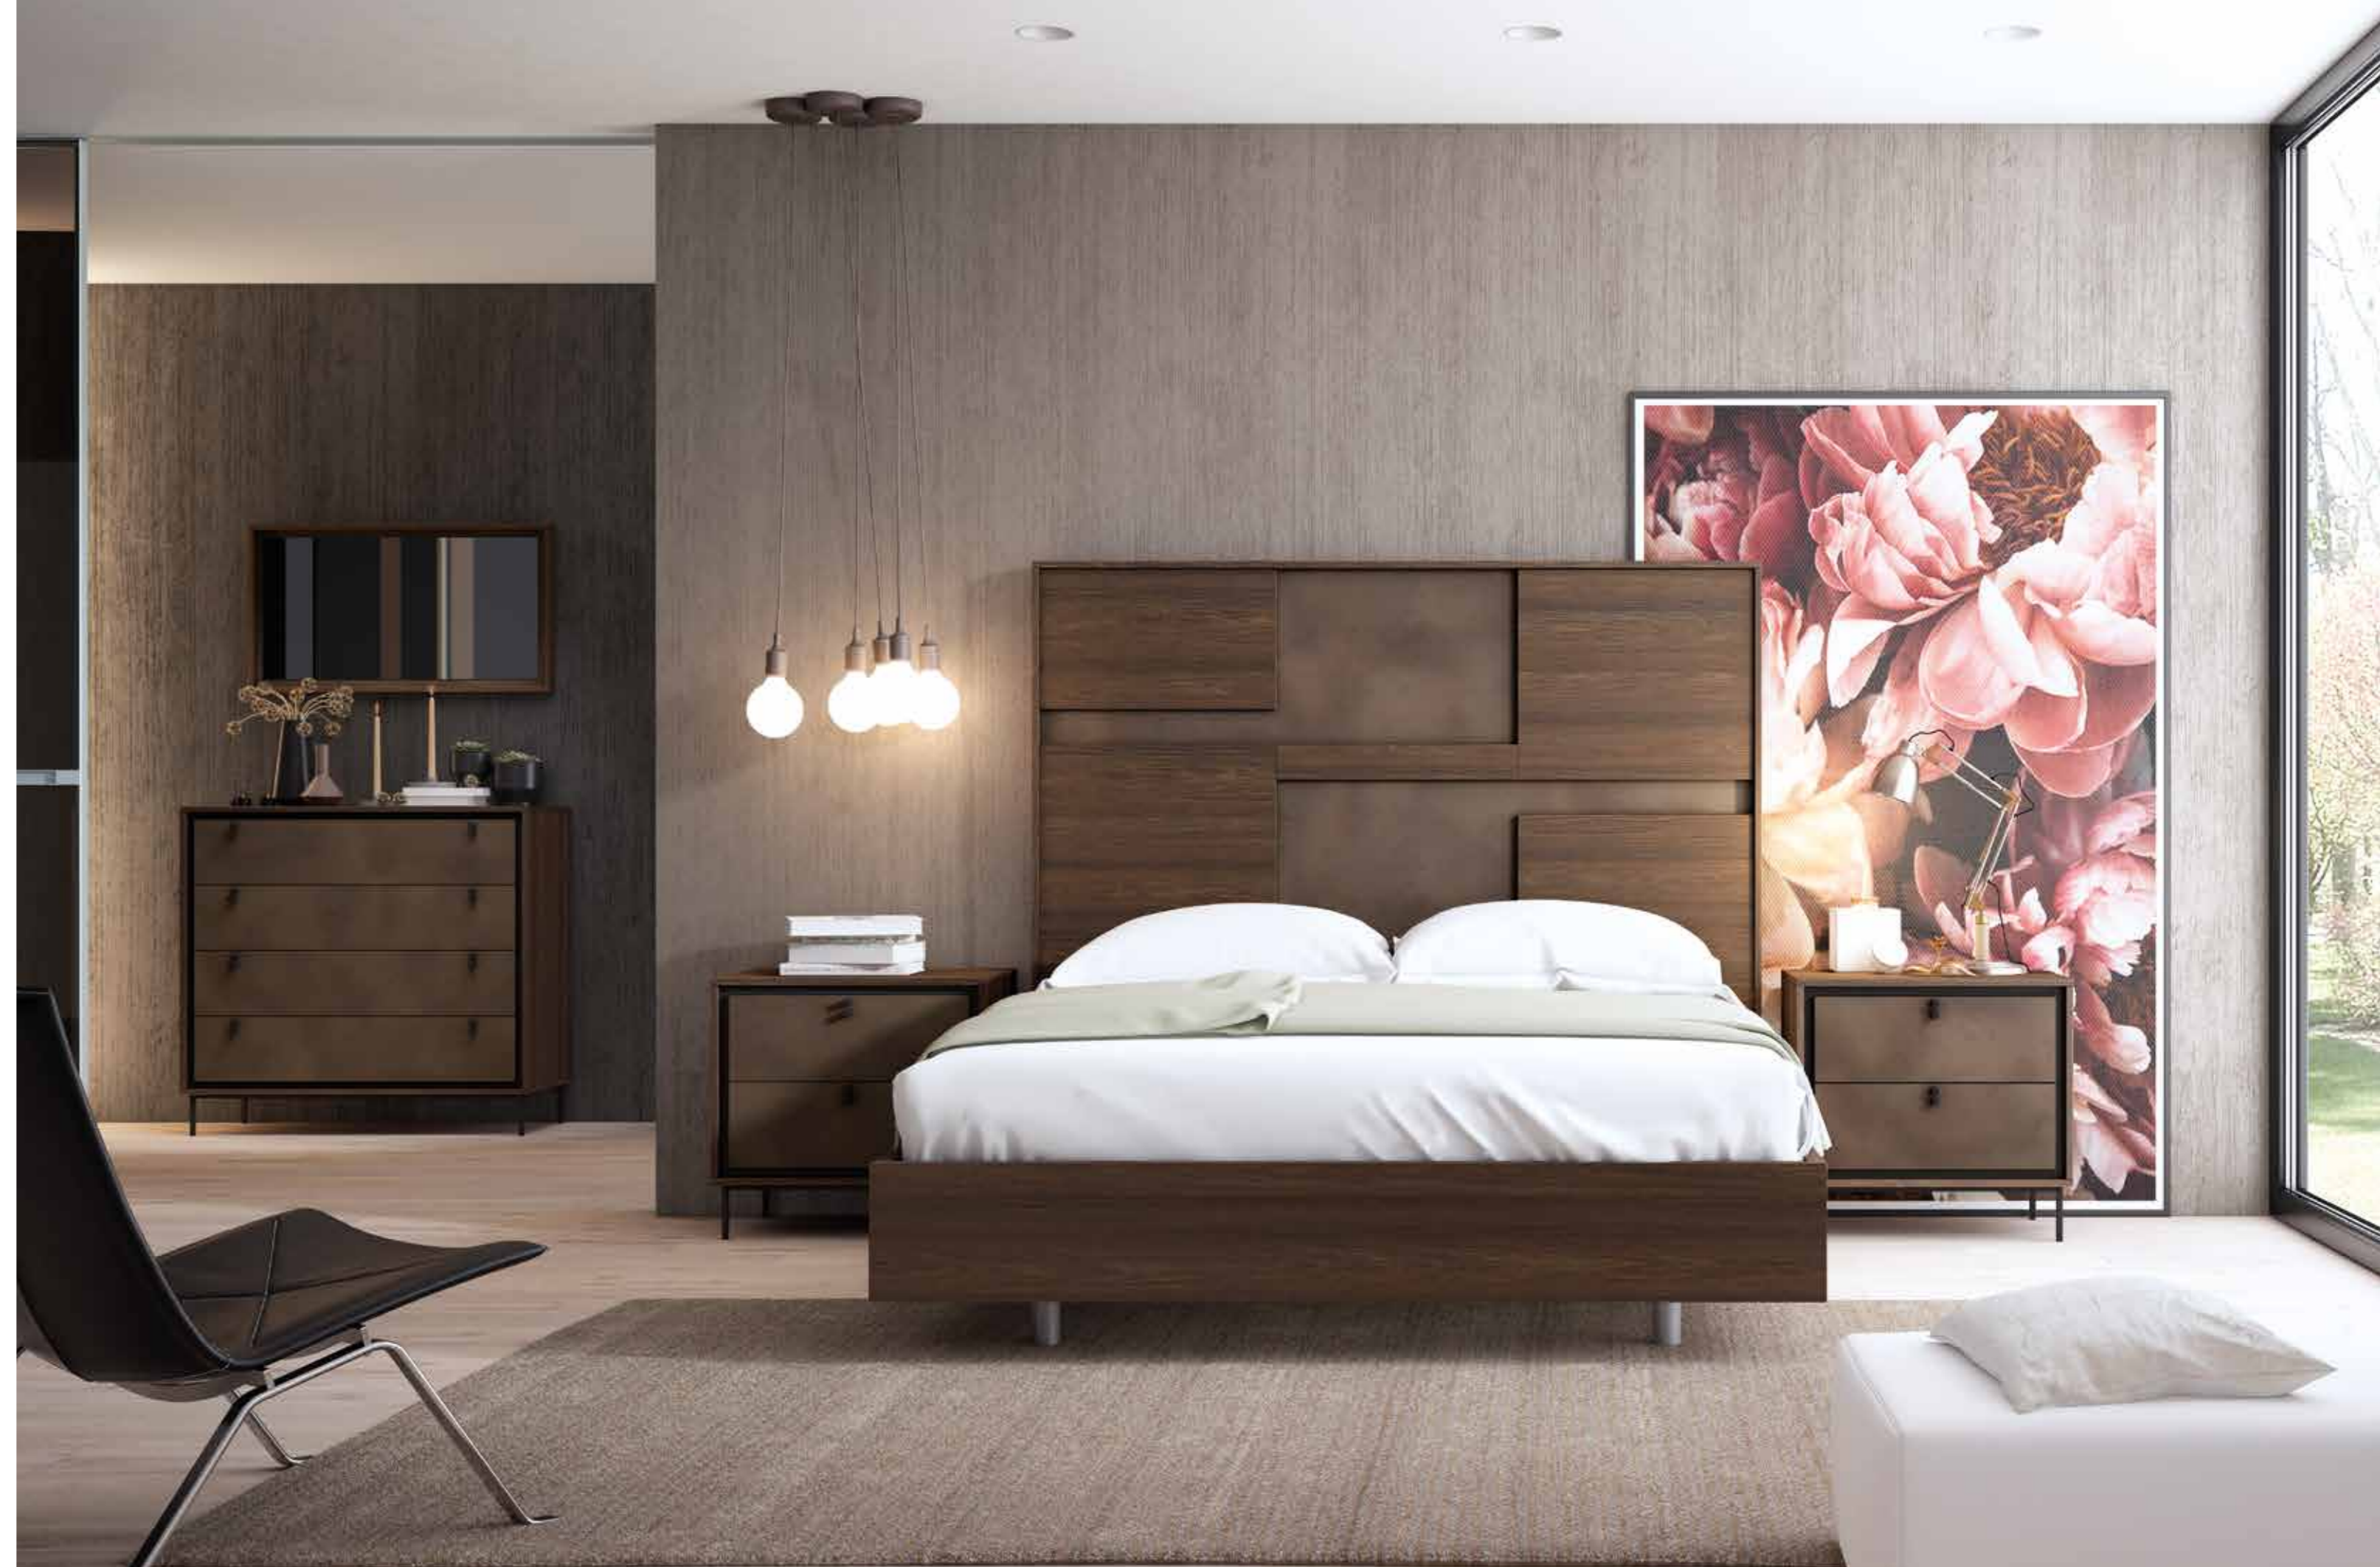

## C.02

acabados | Amazona / Basalto  
módulos con zócalos

▫ DETALLE MÓDULOS Y TIRADORES COLOR ÚNICO ANTRACITA

COD.	DESCRIPCIÓN	PUNTOS
K2	CABECERO K2 LEDS AMAZONA 220 FONDO BASALTO	150
BK150	BANCADA K2 AMAZONA 150X190 PATAS	78
MK0Z	MESITA K2 2/C 58CM AMAZONA FRENTE BASALTO ZOCALO	57
MK0Z	MESITA K2 2/C 58CM AMAZONA FRENTE BASALTO ZOCALO	57
SK6Z	SINFONIER K2 6/C 58CM AMAZONA FRENTE BASALTO ZOCALO	113
SK6Z	SINFONIER K2 6/C 58CM AMAZONA FRENTE BASALTO ZOCALO	113
<b>TOTAL COMPOSICION:</b>		<b>568</b>