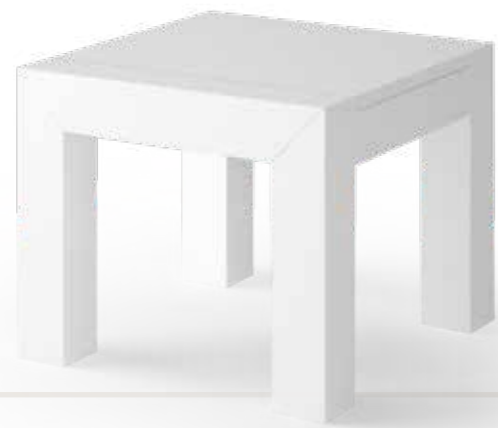

REF. 967 SILLA TAPIZADA 39 x 51,5 x 97,5 67 PUNTOS

K<sup>2</sup>

MESAS CENTRO

REF. 907 MESA CENTRO FIJA PATAS CROMO 120 x 60 x 50 cm 123 PUNTOS  
REF. 908 MESA CENTRO FIJA PATAS CROMO BRILLO 90 x 90 x 50 cm 121 PUNTOS  
REF. 910 MESA CENTRO FIJA PATAS CROMO BRILLO 60 x 60 x 50 cm 80 PUNTOS

REF. 905 MESA CENTRO ELEVABLE 100 x 50 x 40 cm 116 PUNTOS

REF. 906 MESA RINCÓN 50 x 50 x 40 cm 74 PUNTOS

REF. 904 MESA CENTRO FIJA 100 x 50 x 40 cm 102 PUNTOS

K<sup>2</sup>

MESAS CENTRO

REF. 915 MESA CENTRO FIJA ESTRUCTURA METALICA 60 x 60 x 50 cm 71 PUNTOS