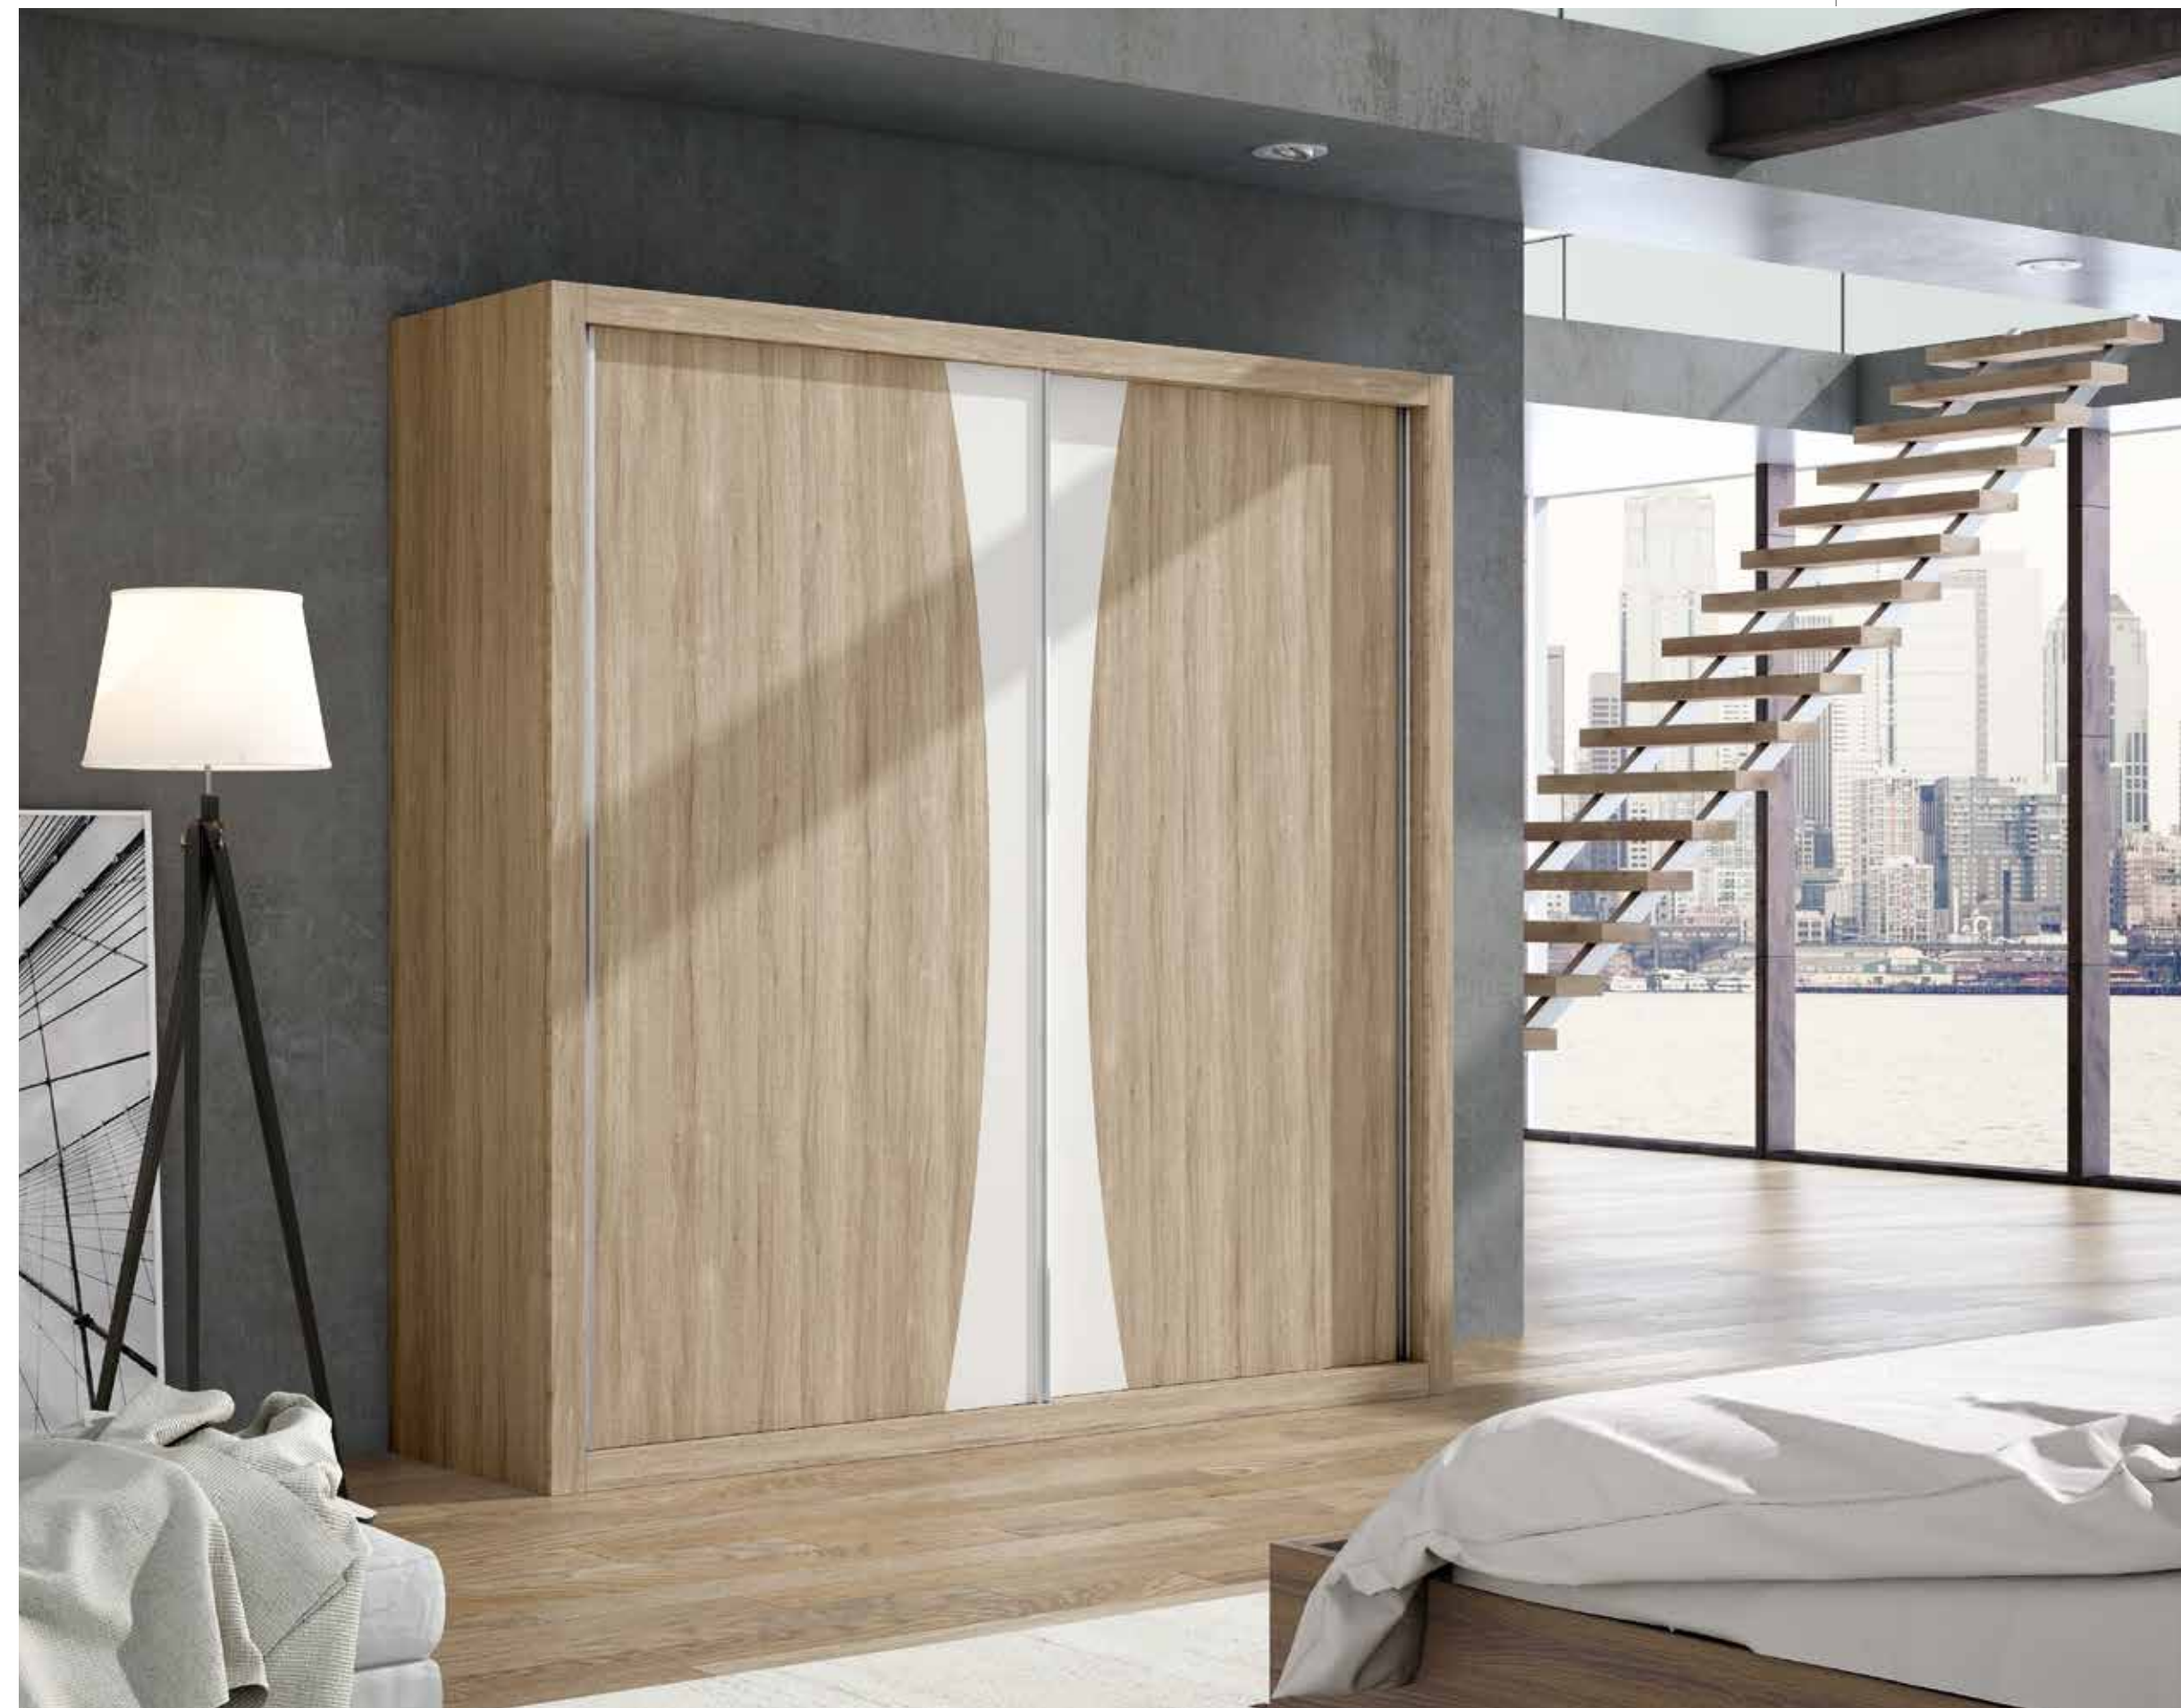

MG00023D

medida: 2,20 x 2,20 x 0,60 m

puntos: 395

acabados: ROBLE STELLA - M6366

ROBLE STELLA

BLANCO SPI

M6366

ARMARIO 2 PUERTAS CORREDERAS