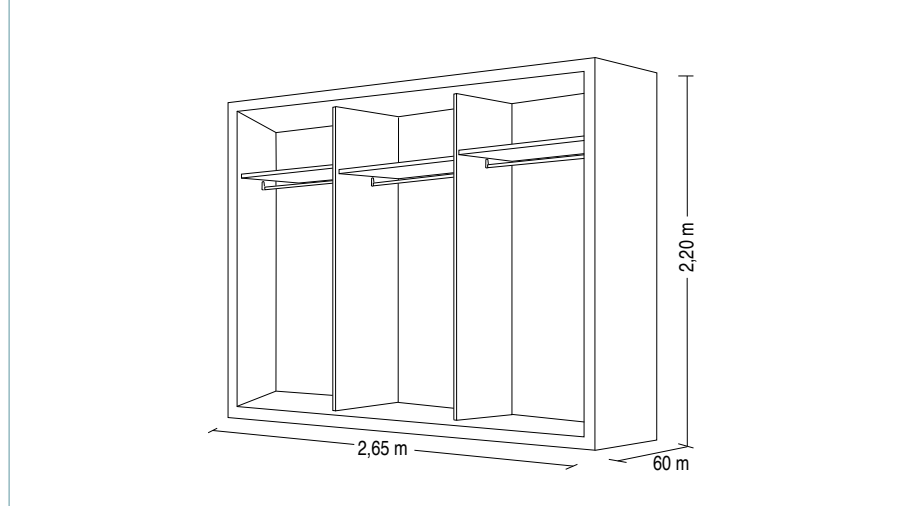

DISTRIBUCIÓN INTERIOR

ARMARIO 3 PUERTAS CORREDERAS

MG00024B
medida: 2,65 x 2,20 x 0,60 m
puntos: 460
acabados: BLANCO SP1 - SALERMO