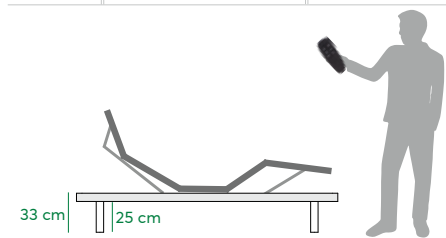

BASE ARTICULADA Tarifa / Price list / Les prix

	80/90 1 MOTOR	105 1 MOTOR	135 1 MOTOR 2 MOTORES	140/150 1 MOTOR 2 MOTORES	160 2 MOTORES
190	600	612	695 1135	730 1172	1219
200	623	637	719 1153	763 1195	1230