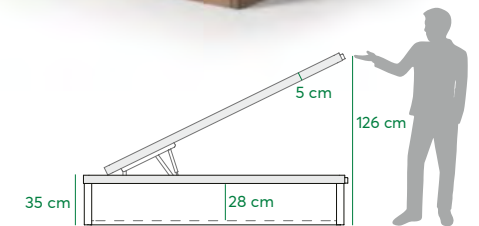

Tirador níquel / Nickel handle / Poignée en nickel

Tirador antracita / Antracite handle / Poignée antracite

Gap 3D

Gap Twin 3D

- Tejido 3D de 180 gramos con tratamiento antideslizante
180 grams 3D fabric with anti slip treatment / Tissu 3D 180 grammes avec traitement antidérapant
- Poliuretano de 6/4 mm foamizado al 3D / 3D foam 6/4 mm polyurethane / Polyuréthane 6/4 mm mousse 3D
- MDF de 7 mm multiperforado con 5 zonas de ventilación, adherido con polímero de alta resistencia al somier
7 mm multi-perforated MDF with 5 ventilation zones, bonded with high resistance polymer to the bed base
MDF multi-perforé de 7 mm avec 5 zones de aération collées avec un polymère
- Somier metálico con perfil de 30x30x1 mm, con esquinas redondeadas adaptadas al colchón
Metallic spring frame with 30x30x1 mm profile, with rounded corners adapted to the mattress
Piètement métal profil 30x30x1 mm avec coins arrondis adaptés au matelas
- MDF de 7 mm grapado al metal / 7 mm MDF stapled to metal / MDF 7 mm agraffé sur métal
- Contorno en 5 colores de polipiel, cosido con doble costura
Contour made of 5 colours of eco leather, stitched with double stitching
Contour en 5 couleurs de similcuir, cousu avec double couture
- Pata madera maciza acabada a juego del costado, con radio adaptado al colchón
Solid wood leg matching the side of the storage bed, with radius adapted to the mattress
Pied en bois massif fini pour correspondre au coté avec rayon adaptable au matelas
- Costado de 30 mm de melamina de alta resistencia, canteado ambos cantos con PVC de 8 mm
30 mm side made of high resistance melamine, edged both edges with 8 mm PVC
Côte mélaminé haute résistance 30 mm bordé sur les deux côtés avec pvc 8 mm
- Fondo de partículas de 12 mm de melamina textil
12 mm particle board base of textile melamine
Fond de panneau de particules de mélamine textile de 12 mm
- Perfil de protección grapado al fondo, anti polvo y anti ralladuras
Protection profile stapled to the board base, anti-dust and anti-scratch
Profil de protection agraffé au fond anti-poussière et anti-rayures
- Fondo sujetado con 26 tornillos (ancho 150 cm)
Board base fastened with 26 screws (width 150 cm) / Fond fixé avec 26 vis (large 150 cm)