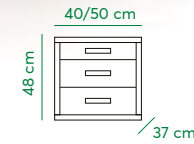

SIN PATAS
WITHOUT LEG
SANS PIEDS