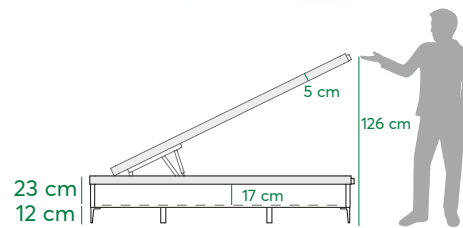

Style

Contorno / Contour

Serie 5 - Dark grey

Style

Style twin

NOTA: NO ARRASTRAR.
NOTE: DO NOT PULL.
REMARQUE: NE PAS FAIRE GLISSER.

Tarifa / Price list / Les prix

	90	105	135	140/150	160	160 TWIN	180 TWIN	200 TWIN	
SERIE 1	190	513	537	590	614	677	953	980	1063
	200	532	556	611	636	702	988	1015	1101
SERIE 2	190	519	543	597	621	685	964	991	1075
	200	538	562	618	643	710	999	1026	1114
SERIE 3	190	531	555	610	635	701	986	1014	1100
	200	550	575	632	658	727	1023	1050	1140
SERIE 4	190	542	567	623	649	717	1009	1036	1124
	200	561	587	645	672	742	1043	1073	1164
SERIE 5	190	563	589	647	674	744	1046	1076	1167
	200	584	611	671	699	772	1085	1116	1211