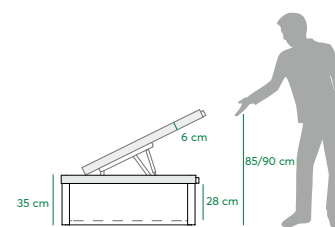

Detalle tirador, cosido y tejido antideslizante
Handle, sewing and anti slip fabric detail
Détail poignée, couture et tissu antidérapant

Apertura lateral
Side opening / Ouverture latérale