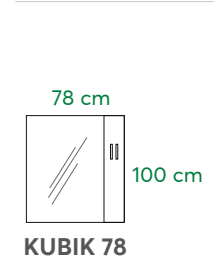

Tarifa / Price list / Les prix

	SIN PATAS WITHOUT LEG SANS PIEDS	PATA METÁLICA METALLIC LEG PIED METALLIQUE	PATA MADERA WOODEN LEG PIED EN BOIS
KUBIK 100	509	535	548

Marco KUBIK 45	198
Marco KUBIK 78	184

Acabados / Finishes / Finitions

PATA METÁLICA / METALLIC LEG / PIED METALLIQUE

PATA MADERA / WOODEN LEG / PIED EN BOIS