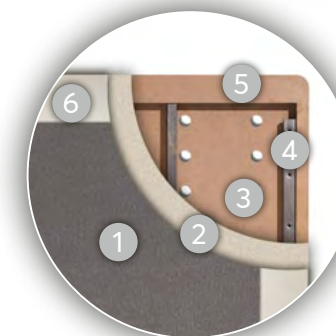

1. 1 Tejido 3D de 180 gramos con tratamiento antideslizante
   180 grams 3D fabric with anti slip treatment / Tissu 3D 180 grammes avec traitement antidérapant
2. 2 Poliuretano de 4 mm foamizado al 3D / 3D foam 4 mm polyurethane / Polyuréthane 4 mm mousse 3D
3. 3 MDF de 7 mm multiporoso con 5 zonas de ventilación, adherido con polímero de alta resistencia al somier
   7 mm multi-perforated MDF with 5 ventilation zones, bonded with high resistance polymer to the bed base
   MDF multi-perforé de 7 mm avec 5 zones de aération collées avec un polymère
4. 4 Somier metálico con perfil de 30x30x1 mm, con esquinas redondeadas adaptadas al colchón
   Metallic spring frame with 30x30x1 mm profile, with rounded corners adapted to the mattress
   Piètement métal profil 30x30x1 mm avec coins arrondis adaptés au matelas
5. 5 MDF de 7 mm grapado al metal / 7 mm MDF stapled to metal / MDF 7 mm agraffé sur métal
6. 6 Contorno en 5 colores de polipiel, cosido con doble costura
   Contour made of 5 colours of eco leather, stitched with double stitching
   Contour en 5 couleurs de similcuir, cousu avec double couture
7. 7 Costado de 30 mm de tablero de partículas de alta resistencia, tapizado con 20 mm poliuretano de alta densidad
   30 mm high-strength particle board side, upholstered with 20 mm high-density polyurethane
   Côté panneau de particules haute résistance 30 mm, recouvert de 20 mm polyuréthane haute densité
8. 8 Fondo de partículas de 12 mm de melamina textil
   12 mm particle board base of textile melamine
   Fond de panneau de particules de mélamine textile de 12 mm
9. 9 Perfil de protección grapado al fondo, anti polvo y anti ralladuras
   Protection profile stapled to the board base, anti-dust and anti-scratch
   Profil de protection agraffé au fond anti-poussière et anti-rayures
10. 10 Fondo sujetado con 26 tornillos (ancho 150 cm)
    Board base fastened with 26 screws (width 150 cm) / Fond fixé avec 26 vis (large 150 cm)

* Suplemento BISAGRAS DOBLE PISTÓN, para colchones pesados o grosor mayor a 28 cm: +35 puntos
* Additional DOUBLE SPRINGS hinge for heavy mattresses or thicker than 28 cm: +35 pts
* Charnière supplémentaire DOUBLE PISTON pour matelas lourds ou plus épais que 28 cm: +35 pts.