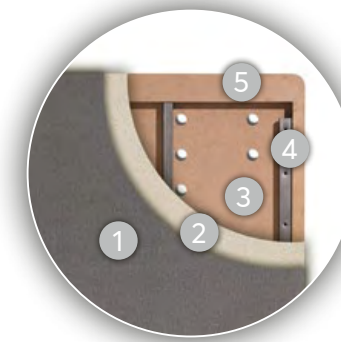

1. Tejido 3D de 180 gramos con tratamiento antideslizante
   180 grams 3D fabric with anti slip treatment / Tissu 3D 180 grammes avec traitement antidérapant
2. Poliuretano de 6 mm foamizado al 3D / 3D foam 6 mm polyurethane / Polyuréthane 6 mm mousse 3D
3. MDF de 7 mm multiperforado con 5 zonas de ventilación, adherido con polímero de alta resistencia al somier
   7 mm multi-perforated MDF with 5 ventilation zones, bonded with high resistance polymer to the bed base
   MDF multi-perforé de 7 mm avec 5 zones de aération collées avec un polymère
4. Somier metálico con perfil de 30x30x1 mm, con esquinas redondeadas adaptadas al colchón
   Metallic spring frame with 30x30x1 mm profile, with rounded corners adapted to the mattress
   Piètement métal profil 30x30x1 mm avec coins arrondis adaptés au matelas
5. MDF de 7 mm grapado al metal / 7 mm MDF stapled to metal / MDF 7 mm agrafé sur métal
6. Pata madera maciza acabada a juego del costado, con radio adaptado al colchón
   Solid wood leg matching the side of the storage bed, with radius adapted to the mattress
   Pied en bois massif fini pour correspondre au coté avec rayon adaptable au matelas
7. Costado de 30 mm de melamina de alta resistencia, canteado ambos cantos con PVC de 8 mm
   30 mm side made of high resistance melamine, edged both edges with 8 mm PVC
   Côte mélaminé haute résistance 30 mm bordé sur les deux côtés avec pvc 8 mm
8. Fondo de partículas de 12 mm de melamina textil
   12 mm particle board base of textile melamine
   Fond de panneau de particules de mélamine textile de 12 mm
9. Perfil de protección grapado al fondo, anti polvo y anti ralladuras
   Protection profile stapled to the board base, anti-dust and anti-scratches
   Profil de protection agrafé au fond anti-poussière et anti-rayures
10. Fondo sujetado con 26 tornillos (ancho 150 cm)
    Board base fastened with 26 screws (width 150 cm) / Fond fixé avec 26 vis (large 150 cm)