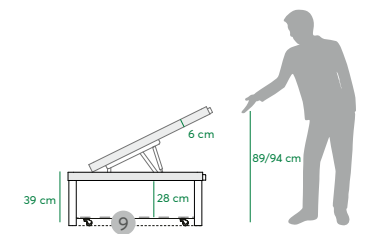

Move

3D

Move 3D

Detalle sistema desplazamiento
Moving system detail
Détail système de déplacement

Apertura lateral
Side opening / Ouverture latérale

- 9 ZÓCALO PARA OCULTACIÓN HUECO MOD. MOVE 80-105 +70 punt
ZÓCALO PARA OCULTACIÓN HUECO MOD. MOVE 120-160 +88 punt
- 9 PLINTH TO HIDE THE GAP FOR MOD. MOVE 80-105 +70 points
PLINTH TO HIDE THE GAP FOR MOD. MOVE 120-160 +88 points
- 9 SOCLE POUR CACHER L'ESPACE CREUX MOD. MOVE 80-105 +70 points
SOCLE POUR CACHER L'ESPACE CREUX MOD. MOVE 120-160 +88 points