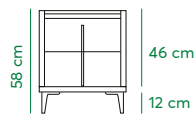

PATA METÁLICA
METALLIC LEG
PIED METALLIQUE