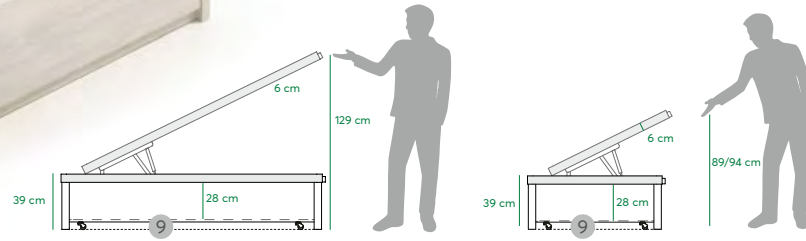

Refuerzo bisagra 120 cm
Hinge reinforcement 120 cm
Renfort de charnière 120 cm

Sistema multiventilación
Multi-ventilation system
Système de ventilation multiple

Apertura lateral
Side opening / Ouverture latérale