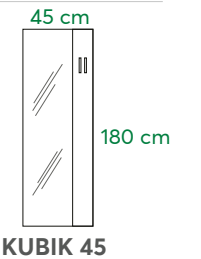

Tarifa / Price list / Les prix

	SIN PATAS WITHOUT LEG SANS PIEDS	PATA METÁLICA METALLIC LEG PIED METALLIQUE	PATA MADERA WOODEN LEG PIED EN BOIS
KUBIK 100	509	535	548

Marco KUBIK 45	198
Marco KUBIK 78	184

Acabados / Finishes / Finitions

PATA METÁLICA / METALLIC LEG / PIED METALLIQUE

PATA MADERA / WOODEN LEG / PIED EN BOIS