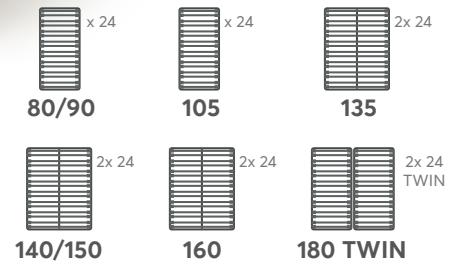

Articulado

Articulated / Articulé

Koala Beds

Articulado / Articulated / Articulé

COMFORT ARTICULADO Tarifa / Price list / Les prix

	80/90 1 MOTOR	105 1 MOTOR	135 1 MOTOR 2 MOTORES	140/150 1 MOTOR 2 MOTORES	160 2 MOTORES	180 TWIN 2 MOTORES
190	903	931	1053 1335	1078 1383	1470	1805
200	935	966	1090 1380	1118 1433	1528	1870