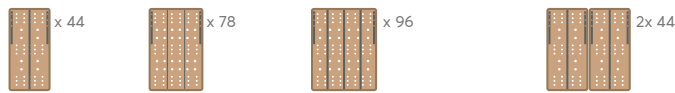

GAP CONTORNO tarifa / Price list / Les prix

	90	105	120/135	140/150	160	160 TWIN	180 TWIN	200 TWIN
190	474	494	562	581	638	887	917	949
180/200	486	511	577	602	658	918	946	980

- * Suplemento bisagras de DOBLE PISTÓN, para colchones pesados o grosor mayor a 28 cm: +35 puntos
- * Additional DOUBLE SPRINGS hinge for heavy mattresses or thicker than 28 cm: +35 pts
- * Charnière supplémentaire DOUBLE PISTON pour matelas lourds ou plus épais que 28 cm: +35 pts.