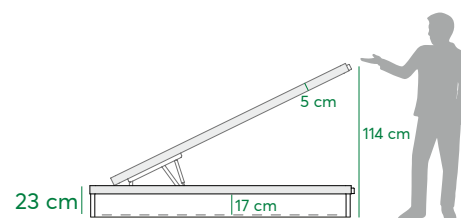

1. 1 Tejido 3D de 180 gramos con tratamiento antideslizante
   180 grams 3D fabric with anti slip treatment / Tissu 3D 180 grammes avec traitement antidérapant
2. 2 Poliuretano de 4 mm foamizado al 3D / 3D foam 4 mm polyurethane / Polyuréthane 4 mm mousse 3D
3. 3 MDF de 7 mm multiporoso con 5 zonas de ventilación, adherido con polímero de alta resistencia al somier
   7 mm multi-perforated MDF with 5 ventilation zones, bonded with high resistance polymer to the bed base
   MDF multi-perforé de 7 mm avec 5 zones de aération collées avec un polymère
4. 4 Somier metálico con perfil de 30x30x1 mm, con esquinas redondeadas adaptadas al colchón
   Metallic spring frame with 30x30x1 mm profile, with rounded corners adapted to the mattress
   Piètement métal profil 30x30x1 mm avec coins arrondis adaptés au matelas
5. 5 MDF de 7 mm grapado al metal / 7 mm MDF stapled to metal / MDF 7 mm agraffé sur métal
6. 6 Contorno en 5 colores de polipiel, cosido con doble costura
   Contour made of 5 colours of eco leather, stitched with double stitching
   Contour en 5 couleurs de similcuir, cousu avec double couture
7. 7 Costado de 30 mm de tablero de partículas de alta resistencia, tapizado con 20 mm poliuretano de alta densidad
   30 mm high-strength particle board side, upholstered with 20 mm high-density polyurethane
   Côté panneau de particules haute résistance 30 mm, recouvert de 20 mm polyuréthane haute densité
8. 8 Fondo de partículas de 12 mm de melamina textil
   12 mm particle board base of textile melamine
   Fond de panneau de particules de mélamine textile de 12 mm
9. 9 Perfil de protección grapado al fondo, anti polvo y anti ralladuras
   Protection profile stapled to the board base, anti-dust and anti-scratch
   Profil de protection agraffé au fond anti-poussière et anti-rayures
10. 10 Fondo sujetado con 26 tornillos (ancho 150 cm)
    Board base fastened with 26 screws (width 150 cm) / Fond fixé avec 26 vis (large 150 cm)

* Suplemento BISAGRAS DOBLE PISTÓN, para colchones pesados o grosor mayor a 28 cm: +35 puntos
* Additional DOUBLE SPRINGS hinge for heavy mattresses or thicker than 28 cm: +35 pts
* Charnière supplémentaire DOUBLE PISTON pour matelas lourds ou plus épais que 28 cm: +35 pts.