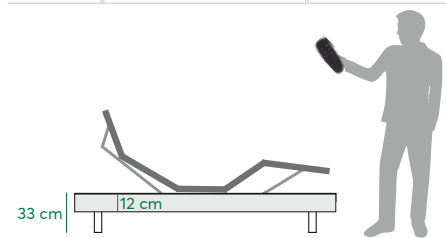

BAÑERA ARTICULADA Tarifa / Price list / Les prix

	80/90 1 MOTOR	105 1 MOTOR	135 1 MOTOR 2 MOTORES	140/150 1 MOTOR 2 MOTORES	160 2 MOTORES
190	753	775	867 1306	909 1351	1412
200	798	823	912 1347	956 1389	1446