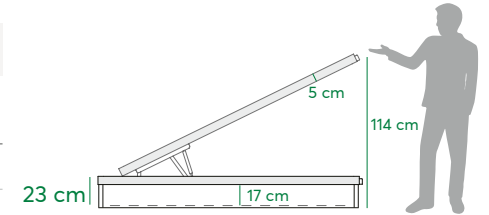

Cool & Cool Gap

Cool 3D tarifa / Price list / Les prix

	90	105	135	140/150	160	160 TWIN	180 TWIN	200 TWIN
190	404	426	460	484	547	788	819	901
200	417	444	477	500	563	817	849	930

Cool CONTORNO tarifa / Price list / Les prix

	90	105	135	140/150	160	160 TWIN	180 TWIN	200 TWIN
190	443	465	514	536	596	852	883	966
200	456	483	530	553	611	882	912	995

- Suplemento BISAGRAS DOBLE PISTÓN, para colchones pesados o grosor mayor a 28 cm: +35 puntos
- Additional DOUBLE SPRINGS hinge for heavy mattresses or thicker than 28 cm: +35 pts
- Charnière supplémentaire DOUBLE PISTON pour matelas lourds ou plus épais que 28 cm: +35 pts.

NOTA: NO ARRASTRAR.
NOTE: DO NOT PULL.
REMARQUE: NE PAS FAIRE GLISSER.

Cool GAP 3D tarifa / Price list / Les prix

	90	105	135	140/150	160	160 TWIN	180 TWIN	200 TWIN
190	435	457	491	515	578	819	850	932
200	448	475	508	531	594	848	880	961

Cool GAP CONTORNO tarifa / Price list / Les prix

	90	105	135	140/150	160	160 TWIN	180 TWIN	200 TWIN
190	474	494	545	567	627	883	914	997
200	486	511	561	584	642	913	943	1026

Acabados / Finishes / Finitions