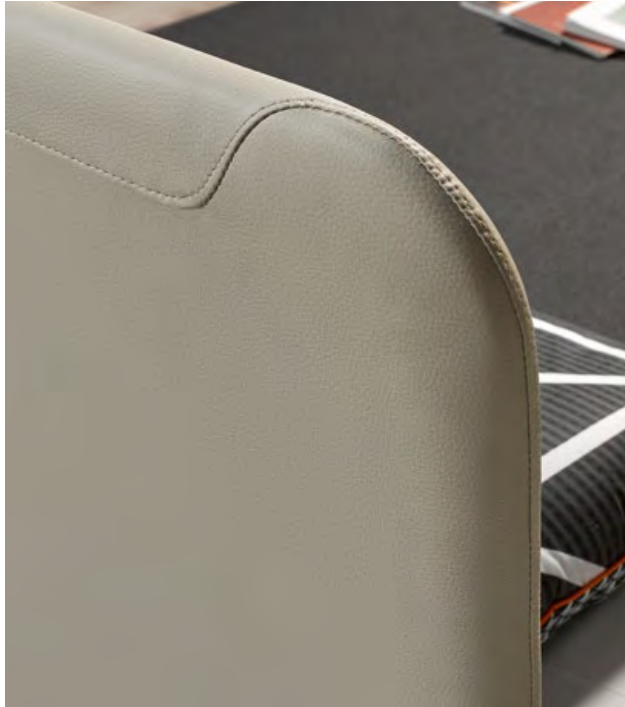

Flat Cabecero / Headboard / Tête de lit

Trasera cabecero Flat / Flat headboard backside / Tête de lit arrière Flat