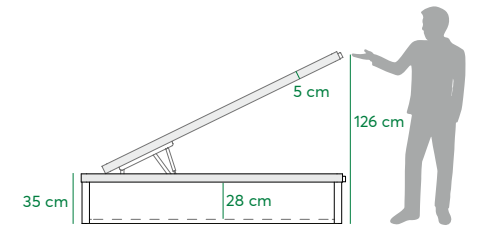

Refuerzo bisagra 120 cm
Hinge reinforcement 120 cm
Renfort de charnière 120 cm