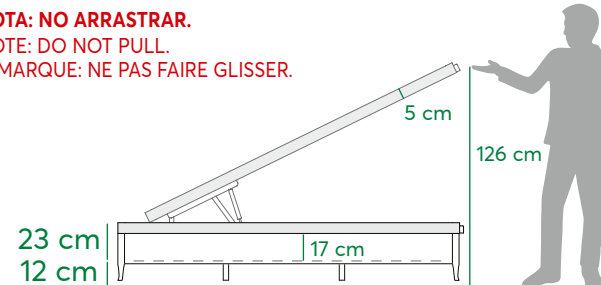

Acabados / Finishes / Finitions

	3D Plata Silver 3D / Argenté 3D	3D Plata Silver 3D / Argenté 3D	3D Beige Beige 3D	3D Beige Beige 3D	3D Chocolate Chocolat 3D	3D Carbón Charcoal 3D / Charbon 3D
3D						
Contorno						
	Blanco/White/Blanc	Nórdico/Nordic/Nordique	Roble/Oak/Chêne	Nature	Nogal/Walnut/Noyer	Carbón/Charcoal/Charbon
	Blanco/White/Blanc	Nórdico/Nordic/Nordique	Roble/Oak/Chêne	Nature	Nogal/Walnut/Noyer	Carbón/Charcoal/Charbon

1. Tejido 3D de 150 gramos con tratamiento antideslizante
   150 grams 3D fabric with anti slip treatment / Tissu 3D 150 grammes avec traitement antidérapant
2. Poliuretano de 6/4 mm foamizado al 3D / 3D foam 6/4 mm polyurethane / Polyuréthane 6/4 mm mousse 3D
3. MDF de 7 mm multiperforado con 5 zonas de ventilación, adherido con polímero de alta resistencia al somier
   7 mm multi-perforated MDF with 5 ventilation zones, bonded with high resistance polymer to the bed base
   MDF multi-perforé de 7 mm avec 5 zones de aération collées avec un polymère
4. Somier metálico con perfil de 30x30x1 mm, con esquinas redondeadas adaptadas al colchón
   Metallic spring frame with 30x30x1 mm profile, with rounded corners adapted to the mattress
   Piètement métal profil 30x30x1 mm avec coins arrondis adaptés au matelas
5. MDF de 7 mm grapado al metal / 7 mm MDF stapled to metal / MDF 7 mm agraffé sur métal
6. Costado de 30 mm de melamina de alta resistencia, canteado ambos cantos con PVC de 8 mm
   30 mm side made of high resistance melamine, edged both edges with 8 mm PVC
   Côte melaminé haute résistance 30 mm bordé sur les deux côtés avec pvc 8 mm
7. Fondo de partículas de 12 mm de melamina textil
   12 mm particle board base of textile melamine
   Fond de panneau de particules de mélamine textile de 12 mm
8. Tuercas de embutir de alta resistencia para facilitar el montaje de las patas
   Heavy-duty cage nuts for easy leg mounting
   Écrous cage robustes pour un montage facile des pieds
9. Fondo sujetado con 26 tornillos (ancho 150 cm)
   Board base fastened with 26 screws (width 150 cm) / Fond fixé avec 26 vis (large 150 cm)
10. Contorno en 5 colores de polipiel, cosido con doble costura
    Contour made of 5 colours of eco leather, stitched with double stitching
    Contour en 5 couleurs de similicuir, cousu avec double couture