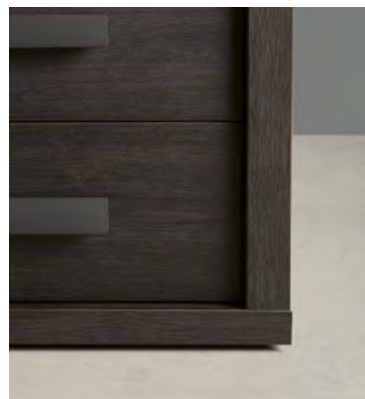

SIN PATA / WITHOUT LEG / SANS PIED