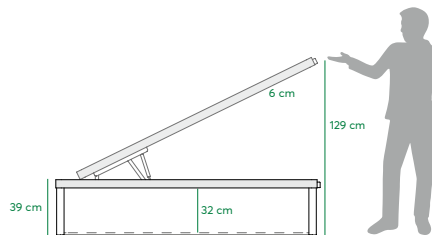

Tarifa / Price list / Les prix

	135	140/150	160
190	540	570	624
180/200	559	592	648
	 x78	 x 96	

* **Suplemento bisagras de DOBLE PISTÓN, para colchones pesados o grosor mayor a 28 cm: +35 puntos**
* Additional DOUBLE SPRINGS hinge for heavy mattresses or thicker than 28 cm: +35 pts
* Charnière supplémentaire DOUBLE PISTON pour matelas lourds ou plus épais que 28 cm: +35 pts.