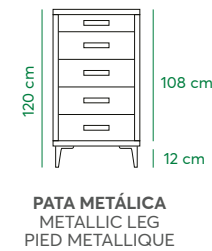

Kubik

Sinfonier / Chest of drawers / Chiffonier

Koala Beds

Kubik Sinfonier / Chest of drawers / Chiffonier

Koala Beds

DETALLE CAJÓN EXTRACCIÓN TOTAL, CIERRE AMORTIGUADO
FULL EXTRACTION DRAWER, SOFT CLOSING
DÉTAIL TIROIR EXTRACTION TOTALE FERMETURE CONTRÔLÉE