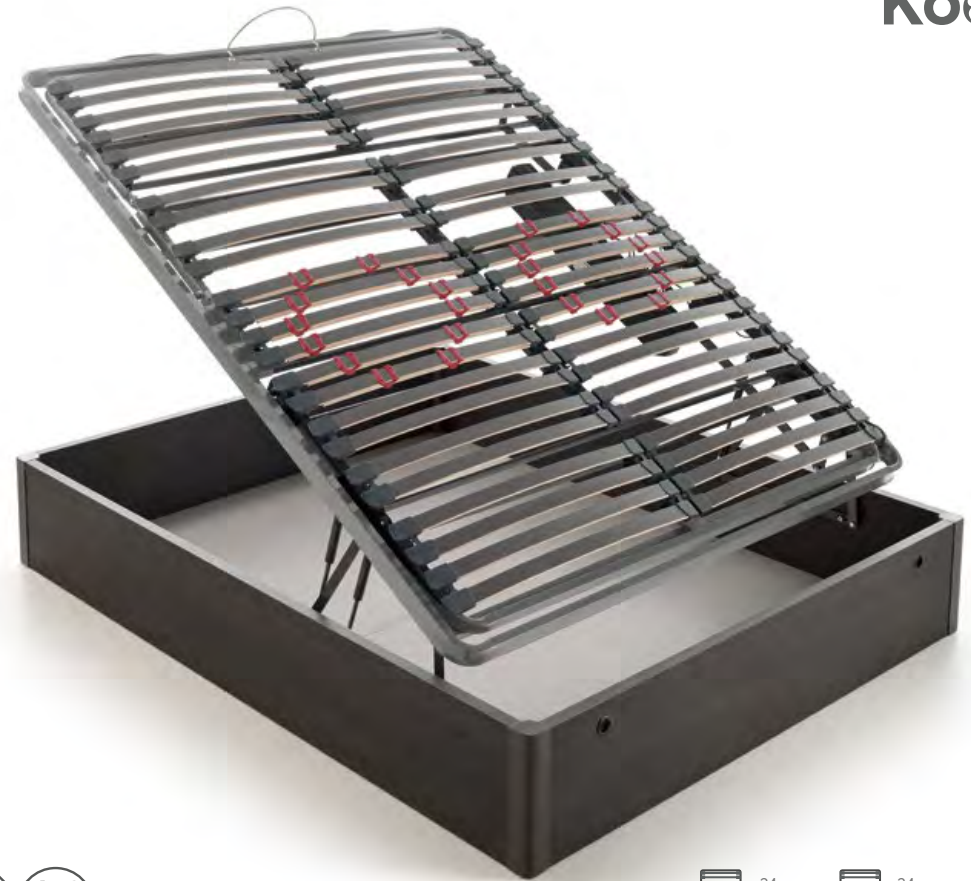

Articulado / Articulated / Articulé