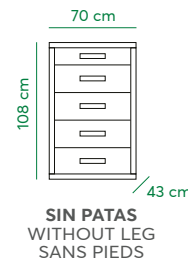

DETALLE CAJÓN EXTRACCIÓN TOTAL, CIERRE AMORTIGUADO
FULL EXTRACTION DRAWER, SOFT CLOSING
DÉTAIL TIROIR EXTRACTION TOTALE FERMETURE CONTRÔLÉE