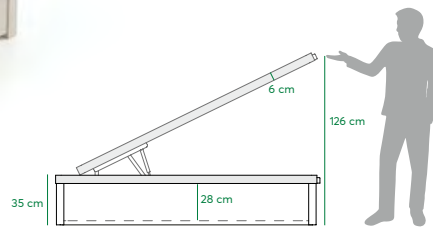

Detalle tirador, cosido y tejido antideslizante
Handle, sewing and anti slip fabric detail
Détail poignée, couture et tissu antidérapant