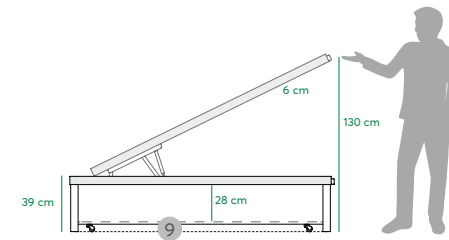

Move

3D

Move 3D

Detalle sistema desplazamiento
Moving system detail
Détail système de déplacement

Apertura lateral
Side opening / Ouverture latérale

- 9 ZÓCALO PARA OCULTACIÓN HUECO MOD. MOVE 80-105 +70 punt
ZÓCALO PARA OCULTACIÓN HUECO MOD. MOVE 120-160 +88 punt
- 9 PLINTH TO HIDE THE GAP FOR MOD. MOVE 80-105 +70 points
PLINTH TO HIDE THE GAP FOR MOD. MOVE 120-160 +88 points
- 9 SOCLE POUR CACHER L'ESPACE CREUX MOD. MOVE 80-105 +70 points
SOCLE POUR CACHER L'ESPACE CREUX MOD. MOVE 120-160 +88 points