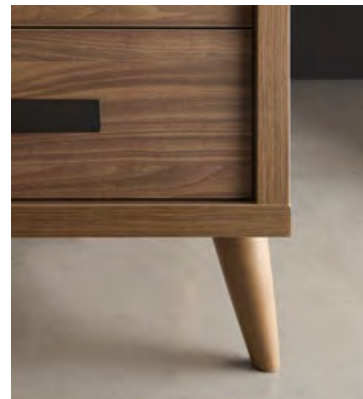

PATA MADERA / WOODEN LEG / PIED EN BOIS