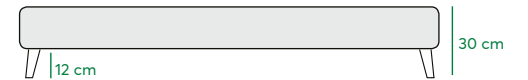

1. 1 Tejido
   Fabric
   Tissu
2. 2 Poliuretano de alta densidad de 15 mm de grosor
   15 mm thick high density poliurethane
   Poyurèthane haute densité 15 mm grosseur
3. 3 MDF de 7 mm multiperforado con varias zonas de ventilación
   7 mm multi-perforated MDF with various ventilation zones
   MDF 7 mm multiperforé plusieurs zones d'aération
4. 4 Estructura de madera maciza de 25 mm de espesor
   25 mm thick solid wood frame
   Structure bois massif 25 mm épaisseur
5. 5 Tejido TST transpirable
   Breathable TST fabric
   Tissu TST respirable
6. 6 Arandela de plástico
   Plastic washer
   Rondelle plastique
7. 7 Pata de madera maciza de 210 mm
   Solid wooden leg, 210 mm high
   Pieds bois massif de 210 mm