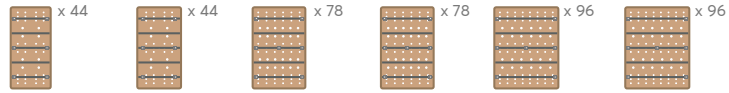

Acabados / Finishes / Finitions

Bañera Luxe

Bañera madera / Wooden bed frame / Base de lit en bois

Bañera Luxe

Bañera madera / Wooden bed frame / Base de lit en bois

Tarifa / Price list / Les prix

BASE LUXE	90	105	135	140	150	160
190	161	166	182	198	201	214
200	169	174	190	205	209	223