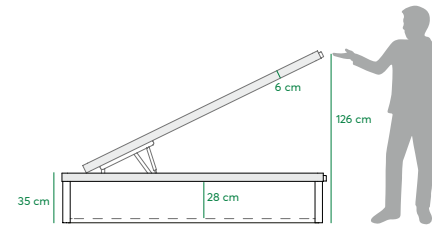

Detalle tirador
Handle detail
Détail poignée