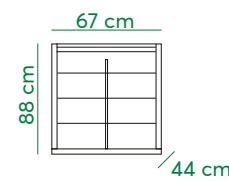

SIN PATAS WITHOUT LEG SANS PIEDS	PATA METÁLICA METALLIC LEG PIED METALLIQUE	PATA MADERA WOODEN LEG PIED EN BOIS	Marco KUBIK 45 Mirror / Cadre	198
LINE 70	367	392	406		

SIN PATAS
WITHOUT LEG
SANS PIEDS