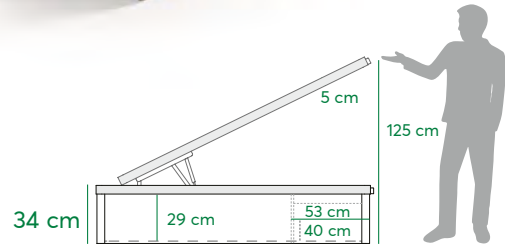

Drawer

Detalle tirador, cajón y bandeja
Handle, drawer and tray detail
Détail de la poignée, du tiroir et du plateau