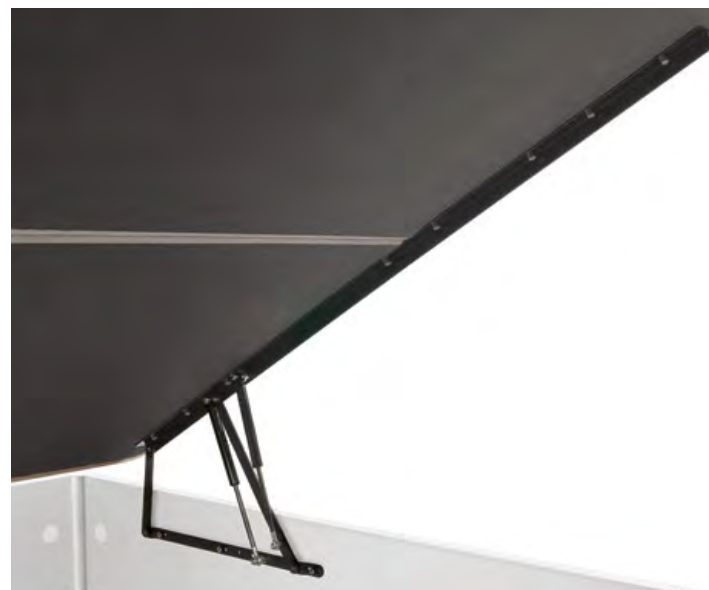

Space Tapa partida 3D / Split top 3D / Dessus divisés 3D

Koala Beds

Bisagra tapa partida
Split top hinge
Charnière dessus divisé