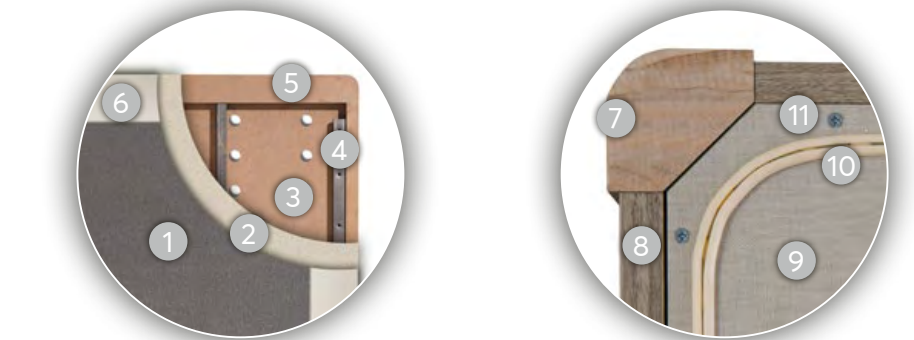

1. 1 Tejido 3D de 180 gramos con tratamiento antideslizante
   180 grams 3D fabric with anti slip treatment / Tissu 3D 180 grammes avec traitement antidérapant
2. 2 Poliuretano de 4 mm foamizado al 3D / 3D foam 4 mm polyurethane / Polyuréthane 4 mm mousse 3D
3. 3 MDF de 7 mm multiperforado con 5 zonas de ventilación, adherido con polímero de alta resistencia al somier
   7 mm multi-perforated MDF with 5 ventilation zones, bonded with high resistance polymer to the bed base
   MDF multi-perforé de 7 mm avec 5 zones de aération collées avec un polymère
4. 4 Somier metálico con perfil de 30x30x1 mm, con esquinas redondeadas adaptadas al colchón
   Metallic spring frame with 30x30x1 mm profile, with rounded corners adapted to the mattress
   Piètement métal profil 30x30x1 mm avec coins arrondis adaptés au matelas
5. 5 MDF de 7 mm grapado al metal / 7 mm MDF stapled to metal / MDF 7 mm agrafé sur métal
6. 6 Contorno en 5 colores de polipiel, cosido con doble costura
   Contour made of 5 colours of eco leather, stitched with double stitching
   Contour en 5 couleurs de similcuir, cousu avec double couture
7. 7 Pata madera maciza acabada a juego del costado, con radio adaptado al colchón
   Matching solid wood leg on the side, with radius adapted to the mattress
   Pied en bois massif fini correspondre au coté avec rayon adaptable au matelas
8. 8 Costado de 30 mm de melamina de alta resistencia, canteado ambos cantos con PVC de 8 mm
   30 mm side made of high resistance melamine, edged both edges with 8 mm PVC
   Côte mélaminé haute résistance 30 mm bordé sur les deux côtés avec pvc 8 mm
9. 9 Fondo de partículas de 12 mm de melamina textil
   12 mm particle board base of textile melamine
   Fond de panneau de particules de mélamine textile de 12 mm
10. 10 Perfil de protección grapado al fondo, anti polvo y anti ralladuras
    Protection profile stapled to the board base, anti-dust and anti-scratches
    Profil de protection agrafé au fond anti-poussière et anti-rayures
11. 11 Fondo sujetado con 26 tornillos (ancho 150 cm)
    Board base fastened with 26 screws (width 150 cm) / Fond fixé avec 26 vis (large 150 cm)