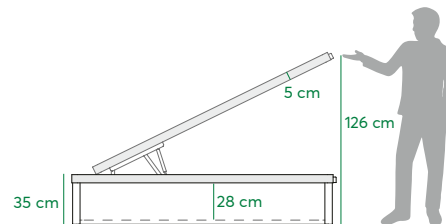

1. 1 Tejido 3D de 180 gramos con tratamiento antideslizante
   180 grams 3D fabric with anti slip treatment / Tissu 3D 180 grammes avec traitement antidérapant
2. 2 Poliuretano de 4 mm foamizado al 3D / 3D foam 4 mm polyurethane / Polyuréthane 4 mm mousse 3D
3. 3 MDF de 7 mm multiperforado con 5 zonas de ventilación, adherido con polímero de alta resistencia al somier
   7 mm multi-perforated MDF with 5 ventilation zones, bonded with high resistance polymer to the bed base
   MDF multi-perforé de 7 mm avec 5 zones de aération collées avec un polymère
4. 4 Somier metálico con perfil de 30x30x1 mm, con esquinas redondeadas adaptadas al colchón
   Metallic spring frame with 30x30x1 mm profile, with rounded corners adapted to the mattress
   Piètement métal profil 30x30x1 mm avec coins arrondis adaptés au matelas
5. 5 MDF de 7 mm grapado al metal / 7 mm MDF stapled to metal / MDF 7 mm agraffé sur métal
6. 6 Contorno en 5 colores de polipiel, cosido con doble costura
   Contour made of 5 colours of eco leather, stitched with double stitching
   Contour en 5 couleurs de similcuir, cousu avec double couture
7. 7 Costado de 30 mm de tablero de partículas de alta resistencia, tapizado con 20 mm poliuretano de alta densidad
   30 mm high-strength particle board side, upholstered with 20 mm high-density polyurethane
   Côté panneau de particules haute résistance 30 mm, recouvert de 20 mm polyuréthane haute densité
8. 8 Fondo de partículas de 12 mm de melamina textil
   12 mm particle board base of textile melamine
   Fond de panneau de particules de mélamine textile de 12 mm
9. 9 Perfil de protección grapado al fondo, anti polvo y anti ralladuras
   Protection profile stapled to the board base, anti-dust and anti-scratch
   Profil de protection agraffé au fond anti-poussière et anti-rayures
10. 10 Fondo sujetado con 26 tornillos (ancho 150 cm)
    Board base fastened with 26 screws (width 150 cm) / Fond fixé avec 26 vis (large 150 cm)