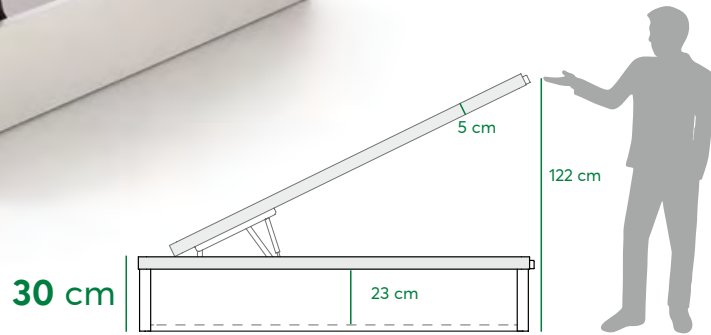

Tarifa / Price list / Les prix

Smart 3D

	135	150
190	460	484
200	477	500
	x 78	x 96

Smart Contorno

	135	150
190	514	536
200	530	553
	x 78	x 96

Acabados / Finishes / Finitions

	3D Plata Silver 3D / Argenté 3D	3D Plata Silver 3D / Argenté 3D	3D Beige Beige 3D	3D Beige Beige 3D	3D Chocolate Chocolat 3D	3D Carbón Charcoal 3D / Charbon 3D
3D						
Contorno	Polipiel blanca White ecoleather Similcuir blanc	Polipiel ceniza Ash ecoleather Similcuir cendre	Polipiel beige Beige ecoleather Similcuir beige	Polipiel beige Beige ecoleather Similcuir beige	Polipiel chocolate Chocolate ecoleather Similcuir chocolat	Polipiel negra Black ecoleather Similcuir noir
	Blanco/White/Blanc	Nórdico/Nordic/Nordique	Roble/Oak/Chêne	Nature	Nogal/Walnut/Noyer	Carbón/Charcoal/Charbon
	Blanco/White/Blanc	Oak/Roble	Nature	Nogal/Walnut/Noyer	Carbón/Charcoal/Charbon