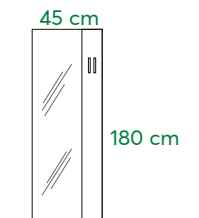

Line Sinfonier 070 / Chest of drawers 070 / Chifonnier 070

Koala Beds

Tarifa / Price list / Les prix

	SIN PATAS WITHOUT LEG SANS PIEDS	PATA METÁLICA METALLIC LEG PIED METALLIQUE	PATA MADERA WOODEN LEG PIED EN BOIS	Marco KUBIK 45 Mirror / Cadre	198
LINE 70	367	392	406		

KUBIK 45

Acabados / Finishes / Finitions

Blanco/White/Blanc	Nórdico/Nordic/Nordique	Roble/Oak/Chêne	Nature	Nogal/Walnut/Noyer	Carbón/Charcoal/Charbon
Tirador níquel Nickel handle Poignée nickel			Tirador antracita Antracite handle Poignée antracite		

PATA METÁLICA / METALLIC LEG / PIED METALLIQUE

PATA MADERA / WOODEN LEG / PIED EN BOIS