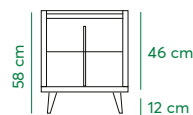

PATA MADERA
WOODEN LEG
PIED EN BOIS