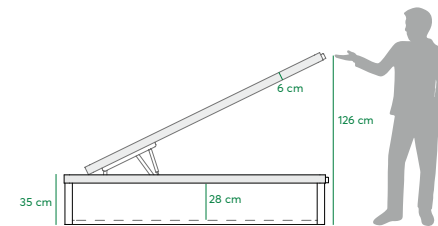

Acabados / Finishes / Finitions

 3D Plata Silver 3D / Argenté 3D	 3D Plata Silver 3D / Argenté 3D	 3D Beige Beige 3D	 3D Beige Beige 3D	 3D Chocolate Chocolat 3D	 3D Carbón Charcoal 3D / Charbon 3D
 Blanco/White/Blanc	 Nórdico/Nordic/Nordique	 Roble/Oak/Chêne	 Cerezo/Cherry/Merisier	 Nogal/Walnut/Noyer	 Carbón/Charcoal/Charbon
 Blanco/White/Blanc	 Blanco/White/Blanc	 Roble/Oak/Chêne	 Cerezo/Cherry/Merisier	 Nogal/Walnut/Noyer	 Carbón/Charcoal/Charbon

1. Tejido 3D de 180 gramos con tratamiento antideslizante
   180 grams 3D fabric with anti slip treatment / Tissu 3D 180 grammes avec traitement antidérapant
2. Poliuretano de 6 mm foamizado al 3D / 3D foam 6 mm polyurethane / Polyuréthane 6 mm mousse 3D
3. MDF de 7 mm multiperforado con 5 zonas de ventilación, adherido con polímero de alta resistencia al somier
   7 mm multi-perforated MDF with 5 ventilation zones, bonded with high resistance polymer to the bed base
   MDF multi-perforé de 7 mm avec 5 zones de aération collées avec un polymère
4. Somier metálico con perfil de 30x30x1 mm, con esquinas redondeadas adaptadas al colchón
   Metallic spring frame with 30x30x1 mm profile, with rounded corners adapted to the mattress
   Piètement métal profil 30x30x1 mm avec coins arrondis adaptés au matelas
5. MDF de 7 mm grapado al metal / 7 mm MDF stapled to metal / MDF 7 mm agraffé sur métal
6. Pata madera maciza acabada a juego del costado, con radio adaptado al colchón
   Solid wood leg matching the side of the storage bed, with radius adapted to the mattress
   Pied en bois massif fini pour correspondre au coté avec rayon adaptable au matelas
7. Costado de 30 mm de melamina de alta resistencia, canteado ambos cantos con PVC de 8 mm
   30 mm side made of high resistance melamine, edged both edges with 8 mm PVC
   Côte mélaminé haute résistance 30 mm bordé sur les deux côtés avec pvc 8 mm
8. Fondo de partículas de 12 mm de melamina textil
   12 mm particle board base of textile melamine
   Fond de panneau de particules de mélamine textile de 12 mm
9. Perfil de protección grapado al fondo, anti polvo y anti ralladuras
   Protection profile stapled to the board base, anti-dust and anti-scratches
   Profil de protection agraffé au fond anti-poussière et anti-rayures
10. Fondo sujetado con 26 tornillos (ancho 150 cm)
    Board base fastened with 26 screws (width 150 cm) / Fond fixé avec 26 vis (large 150 cm)