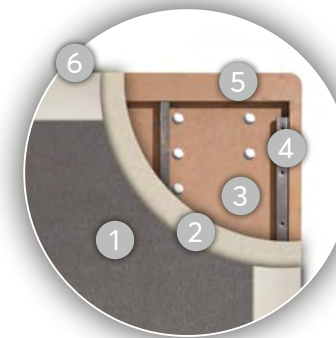

- 1 **Tejido 3D de 180 gramos con tratamiento antideslizante**
  180 grams 3D fabric with anti slip treatment / Tissu 3D 180 grammes avec traitement antidérapant
- 2 **Poliuretano de 4 mm foamizado al 3D / 3D foam 4 mm polyurethane**
  Polyuréthane 4 mm mousse 3D
- 3 **MDF de 7 mm multiperforado con 5 zonas de ventilación, adherido con polímero de alta resistencia al somier**
  7 mm multi-perforated MDF with 5 ventilation zones, bonded with high resistance polymer to the bed base
  MDF multi-perforé de 7 mm avec 5 zones de aération collées avec un polymère
- 4 **Somier metálico con perfil de 30x30x1 mm, con esquinas redondeadas adaptadas al colchón**
  Metallic spring frame with 30x30x1 mm profile, with rounded corners adapted to the mattress
  Piètement métal profil 30x30x1 mm avec coins arrondis adaptés au matelas
- 5 **MDF de 7 mm grapado al metal / 7 mm MDF stapled to metal**
  MDF 7 mm agrafé sur métal
- 6 **Contorno en 5 colores de polipiel, cosido con doble costura**
  Contour made of 5 colours of eco leather, stitched with double stitching
  Contour en 5 couleurs de similcuir, cousu avec double couture
- 7 **Pata madera maciza acabada a juego del costado, con radio adaptado al colchón**
  Solid wood leg matching the side of the storage bed, with radius adapted to the mattress
  Pied en bois massif fini pour correspondre au côté avec rayon adaptable au matelas
- 8 **Costado de 30 mm de melamina de alta resistencia, canteado ambos cantos con PVC de 8 mm**
  30 mm side made of high resistance melamine, edged both edges with 8 mm PVC
  Côte mélaminé haute résistance 30 mm bordé sur les deux côtés avec pvc 8 mm
- 9 **Fondo de partículas de 12 mm de melamina textil**
  12 mm particle board base of textile melamine
  Fond de panneau de particules de mélamine textile de 12 mm
- 10 **Fondo sujetado con 26 tornillos (ancho 150 cm)**
  Board base fastened with 26 screws (width 150 cm) / Fond fixé avec 26 vis (large 150 cm)
- 11 **Zócalo opcional unido al fondo con tornillos rosca madera**
  Optional socle attached to the board base with wood thread screws
  Optionnel socle fixé au fond avec vis en bois
- 12 **Ruedas de goma para desplazamiento / Rubber moving castors / Roue en caoutchouc de défilement**