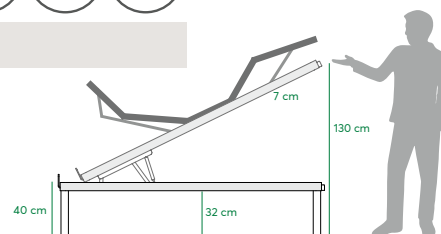

Articulado / Articulated / Articulé

COMFORT ARTICULADO Tarifa / Price list / Les prix

	80/90 1 MOTOR	105 1 MOTOR	135 1 MOTOR 2 MOTORES	140/150 1 MOTOR 2 MOTORES	160 2 MOTORES	180 TWIN 2 MOTORES
190	903	931	1053 1335	1078 1383	1470	1805
200	935	966	1090 1380	1118 1433	1528	1870

MOVE ARTICULADO Tarifa / Price list / Les prix

	80/90 1 MOTOR	105 1 MOTOR	135 1 MOTOR 2 MOTORES	140/150 1 MOTOR 2 MOTORES	160 2 MOTORES
190	1000	1030	1150 1432	1178 1483	1575
200	1030	1063	1188 1478	1220 1535	1628

- Juego bisagras de DOBLE PISTÓN, incluidas en precio
- **DOUBLE SPRINGS** hinge for heavy mattresses included
- Charnière **DOUBLE PISTON** compris dans le prix

- ** Suplemento **BISAGRAS MOTORIZADAS**: +425 puntos
- ** Additional set **MOTORIZED HINGE**: +425 pts
- ** Kit supplémentaire **CHARNIÈRE MOTORISÉE**: +425 pts

SPACE ARTICULADO Tarifa / Price list / Les prix

	135		140/150		160
	1 MOTOR	2 MOTORES	1 MOTOR	2 MOTORES	2 MOTORES
190	1120	1408	1155	1460	1548
200	1160	1455	1200	1515	1608

- 1 Bastidor metálico de 50x20x1,5 mm con 5 planos articulación
- Metallic frame of 50x20x1,5 mm with 5 joint planes
- Cadre métallique 50x20x1,5 mm avec 5 plans d'articulation

- 2 Rótula de suspensión de caucho
- Rubber suspension piece
- Pièce de suspension caoutchouc

- 3 Reguladores de firmeza
- Firmness regulators
- Régulateur de fermeté

- 4 24 lamas de haya
- 24 beech sheets
- 24 lattes hêtre

- 5 Mando inalámbrico
- Wireless remote control
- Télécommande