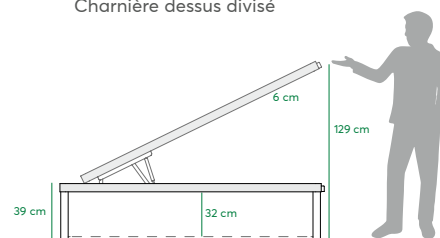

Space Tapa partida 3D / Split top 3D / Dessus divisés 3D

Koala Beds

Price list / Tarifa

	135	140/150
190	689	719
200	708	741

Acabados / Finishes / Finitions

3D Plata Silver 3D / Argenté 3D	3D Plata Silver 3D / Argenté 3D	3D Beige Beige 3D	3D Chocolate Chocolat 3D	3D Carbón Charcoal 3D / Charbon 3D
Blanco/White/Blanc	Nórdico/Nordic/Nordique	Roble/Oak/Chêne	Nogal/Walnut/Noyer	Carbón/Charcoal/Charbon
Blanco/White/Blanc	Blanco/White/Blanc	Roble/Oak/Chêne	Nogal/Walnut/Noyer	Carbón/Charcoal/Charbon