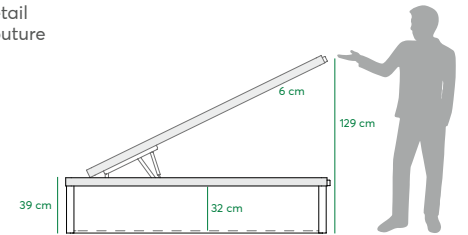

Tarifa / Price list / Les prix

	135	140/150	160
190	589	619	673
180/200	608	640	697

x78

x 96