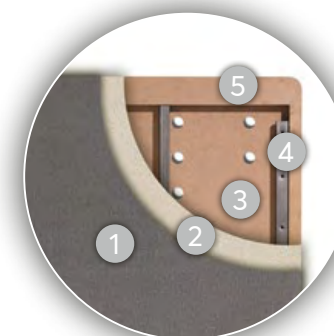

1. 1 Tejiendo 3D de 180 gramos con tratamiento antideslizante
   180 grams 3D fabric with anti slip treatment / Tissu 3D 180 grammes avec traitement antidérapant
2. 2 Poliuretano de 6 mm foamizado al 3D / 3D foam 6 mm polyurethane / Polyuréthane 6 mm mousse 3D
3. 3 MDF de 7 mm multiperforado con 5 zonas de ventilación, adherido con polímero de alta resistencia al somier
   7 mm multi-perforated MDF with 5 ventilation zones, bonded with high resistance polymer to the bed base
   MDF multi-perforé de 7 mm avec 5 zones de aération collées avec un polymère
4. 4 Somier metálico con perfil de 30x30x1 mm, con esquinas redondeadas adaptadas al colchón
   Metallic spring frame with 30x30x1 mm profile, with rounded corners adapted to the mattress
   Piètement métal profil 30x30x1 mm avec coins arrondis adaptés au matelas
5. 5 MDF de 7 mm grapado al metal / 7 mm MDF stapled to metal / MDF 7 mm agraffé sur métal
6. 6 Pata madera maciza acabada a juego del costado, con radio adaptado al colchón
   Solid wood leg matching the side of the storage bed, with radius adapted to the mattress
   Pied en bois massif fini pour correspondre au côté avec rayon adaptable au matelas
7. 7 Costado de 30 mm de melamina de alta resistencia, canteado ambos cantos con PVC de 8 mm
   30 mm side made of high resistance melamine, edged both edges with 8 mm PVC
   Côte mélaminé haute résistance 30 mm bordé sur les deux côtés avec pvc 8 mm
8. 8 Fondo de partículas de 12 mm de melamina textil
   12 mm particle board base of textile melamine
   Fond de panneau de particules de mélamine textile de 12 mm
9. 9 Zócalo en melamina a juego del costado
   Matching melamine plinth on the side / Socle mélaminé assorti sur le côté
10. 10 Fondo sujetado con 26 tornillos (ancho 150 cm)
    Board base fastened with 26 screws (width 150 cm) / Fond fixé avec 26 vis (large 150 cm)
11. 11 Zócalo opcional unido al fondo con tornillos rosca madera
    Optional socle attached to the board base with wood thread screws / Optionnel socle fixé au fond avec vis en bois
12. 12 Ruedas de goma para desplazamiento / Rubber moving castors / Roue en caoutchouc de défillement