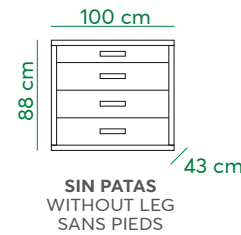

Tarifa / Price list / Les prix

	SIN PATAS WITHOUT LEG SANS PIEDS	PATA METÁLICA METALLIC LEG PIED METALLIQUE	PATA MADERA WOODEN LEG PIED EN BOIS
KUBIK 100	509	535	548

Marco KUBIK 45	198
Marco KUBIK 78	184

Acabados / Finishes / Finitions

PATA METÁLICA / METALLIC LEG / PIED METALLIQUE

PATA MADERA / WOODEN LEG / PIED EN BOIS