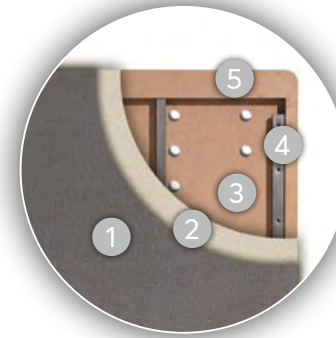

Detalle contorno, cosido y tejido antideslizante
Handle, sewing and anti slip fabric detail
Détail poignée, couture et tissu antidérapant

1. Tejido 3D de 150 gramos con tratamiento antideslizante
   150 grams 3D fabric with anti slip treatment / Tissue 3D 150 grammes avec traitement antidérapant
2. Poliuretano de 6 mm foamizado al 3D / 3D foam 6 mm polyurethane / Polyuréthane 6 mm mousse 3D
3. MDF de 7 mm multiperforado con 5 zonas de ventilación, adherido con polímero de alta resistencia al somier
   7 mm multi-perforated MDF with 5 ventilation zones, bonded with high resistance polymer to the bed base
   MDF multi-perforé de 7 mm avec 5 zones de aération collées avec un polymère
4. Somier metálico con perfil de 30x30x1 mm, con esquinas redondeadas adaptadas al colchón
   Metallic spring frame with 30x30x1 mm profile, with rounded corners adapted to the mattress
   Piètement métal profil 30x30x1 mm avec coins arrondis adaptés au matelas
5. MDF de 7 mm grapado al metal / 7 mm MDF stapled to metal / MDF 7 mm agrafé sur métal
6. Pata madera maciza acabada a juego del costado, con radio adaptado al colchón
   Solid wood leg matching the side of the storage bed, with radius adapted to the mattress
   Pied en bois massif fini pour correspondre au côté avec rayon adapté au matelas
7. Costado de 30 mm de melamina de alta resistencia, canteado ambos cantos con PVC de 8 mm
   30 mm side made of high resistance melamine, edged both edges with 8 mm PVC
   Côte mélaminé haute résistance 30 mm bordé sur les deux côtés avec pvc 8 mm
8. Fondo de partículas de 12 mm de melamina textil
   12 mm particle board base of textile melamine
   Fond de panneau de particules de mélamine textile de 12 mm
9. Perfil de protección grapado al fondo, anti polvo y anti ralladuras
   Protection profile stapled to the board base, anti-dust and anti-scratches
   Profil de protection agrafé au fond anti-poussière et anti-rayures
10. Fondo sujetado con 26 tornillos (ancho 150 cm)
    Board base fastened with 26 screws (width 150 cm) / Fond fixé avec 26 vis (large 150 cm)