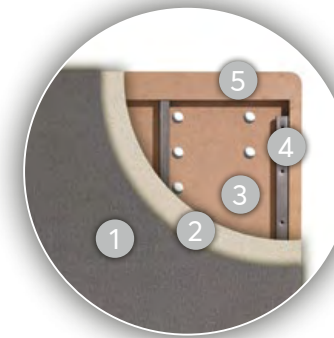

1. 1 Tejido 3D de 180 gramos con tratamiento antideslizante / 180 grams 3D fabric with anti slip treatment / Tissu 3D 180 grammes avec traitement antidérapant
2. 2 Poliuretano de 6 mm foamizado al 3D / 3D foam 6 mm polyurethane / Polyuréthane 6 mm mousse 3D
3. 3 MDF de 7 mm multiperforado con 5 zonas de ventilación, adherido con polímero de alta resistencia al somier / 7 mm multi-perforated MDF with 5 ventilation zones, bonded with high resistance polymer to the bed base / MDF multi-perforé de 7 mm avec 5 zones de aération collées avec un polymère
4. 4 Somier metálico con perfil de 30x30x1 mm, con esquinas redondeadas adaptadas al colchón / Metallic spring frame with 30x30x1 mm profile, with rounded corners adapted to the mattress / Piètement métal profil 30x30x1 mm avec coins arrondis adaptés au matelas
5. 5 MDF de 7 mm grapado al metal / 7 mm MDF stapled to metal / MDF 7 mm agrafé sur métal
6. 6 Pata madera maciza acabada a juego del costado, con radio adaptado al colchón / Matching solid wood leg on the side, with radius adapted to the mattress / Pied en bois massif fini pour correspondre au côté avec rayon adapté au matelas
7. 7 Costado de 30 mm de melamina de alta resistencia, canteado ambos cantos con PVC de 8 mm / 30 mm side made of high resistance melamine, edged both edges with 8 mm PVC / Côte mélaminé haute résistance 30 mm bordé sur les deux côtés avec pvc 8 mm
8. 8 Fondo de partículas de 12 mm de melamina textil / 12 mm particle board base of textile melamine / Fond de panneau de particules de mélamine textile de 12 mm
9. 9 Perfil de protección grapado al fondo, anti polvo y anti ralladuras / Protection profile stapled to the board base, anti-dust and anti-scratches / Profil de protection agrafé au fond anti-poussière et anti-rayures
10. 10 Fondo sujetado con 26 tornillos (ancho 150 cm) / Board base fastened with 26 screws (width 150 cm) / Fond fixé avec 26 vis (large 150 cm)