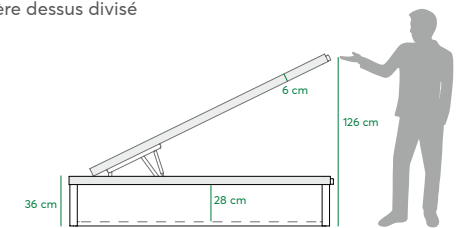

Gap

Tapa partida 3D / Split top 3D / Dessus divisés 3D

Koala Beds

Detalle tirador Gap embutido
Gap handle detail
Détail poignée Gap incrusté

Bisagra tapa partida
Split top hinge
Charnière dessus divisé

Tarifa / Price list / Les prix