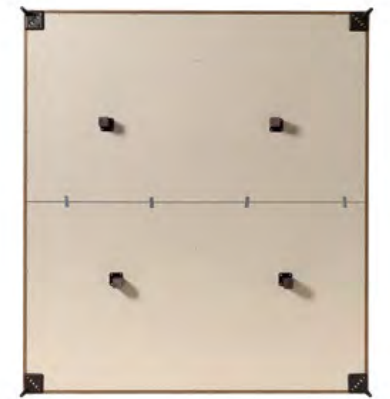

Style twin

1. Tejido 3D de 180 gramos con tratamiento antideslizante
   180 grams 3D fabric with anti slip treatment / Tissu 3D 180 grammes avec traitement antidérapant
2. Poliuretano de 4 mm foamizado al 3D / 3D foam 4 mm polyurethane / Polyuréthane 4 mm mousse 3D
3. MDF de 7 mm multiperforado con 5 zonas de ventilación, adherido con polímero de alta resistencia al somier
   7 mm multi-perforated MDF with 5 ventilation zones, bonded with high resistance polymer to the bed base
   MDF multi-perforé de 7 mm avec 5 zones de aération collées avec un polymère
4. Somier metálico con perfil de 30x30x1 mm, con esquinas redondeadas adaptadas al colchón
   Metallic spring frame with 30x30x1 mm profile, with rounded corners adapted to the mattress
   Piètement métal profil 30x30x1 mm avec coins arrondis adaptés au matelas
5. MDF de 7 mm grapado al metal / 7 mm MDF stapled to metal / MDF 7 mm agraffé sur métal
6. Contorno en 5 colores de polipiel, cosido con doble costura
   Contour made of 5 colours of eco leather, stitched with double stitching
   Contour en 5 couleurs de similcuir, cousu avec double couture
7. Costado de 30 mm de tablero de partículas de alta resistencia, tapizado con 20 mm poliuretano de alta densidad
   30 mm high-strength particle board side, upholstered with 20 mm high-density polyurethane
   Côté panneau de particules haute résistance 30 mm, recouvert de 20 mm polyuréthane haute densité
8. Fondo de partículas de 12 mm de melamina textil
   12 mm particle board base of textile melamine
   Fond de panneau de particules de mélamine textile de 12 mm
9. Tuercas de embutir de alta resistencia para facilitar el montaje de las patas
   Heavy-duty cage nuts for easy leg mounting
   Écrous cage robustes pour un montage facile des pieds
10. Taladro guía para tornillo rosca madera / Guide drill for wood thread screw / Foret guide pour vis filetées à bois
11. Fondo sujetado con 26 tornillos (ancho 150 cm)
    Board base fastened with 26 screws (width 150 cm) / Fond fixé avec 26 vis (large 150 cm)