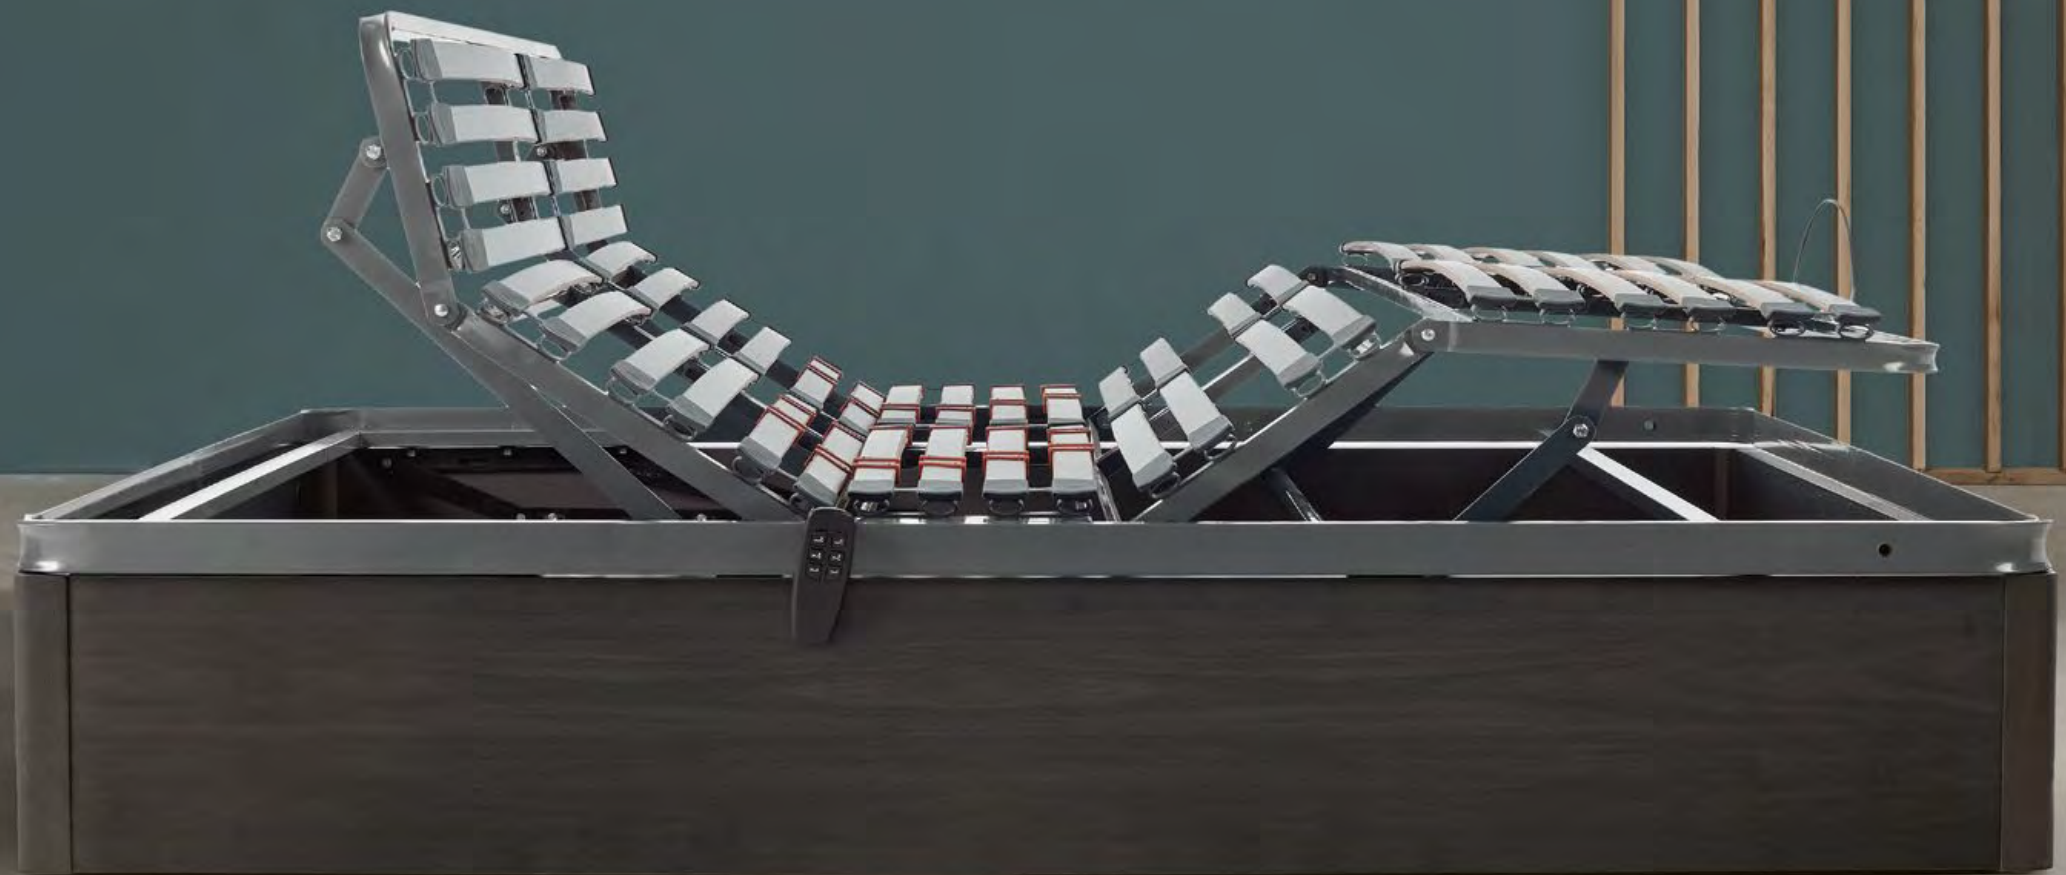

Articulado

Articulated / Articulé

Koala Beds