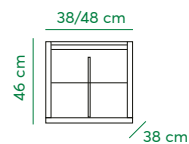

SIN PATAS
WITHOUT LEG
SANS PIEDS