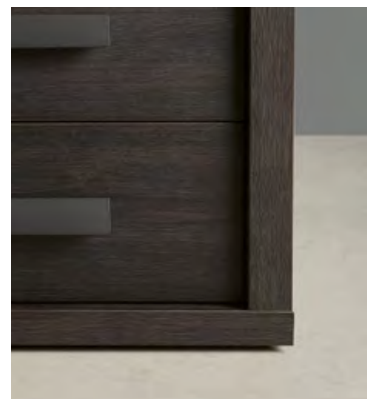

SIN PATA / WITHOUT LEG / SANS PIED