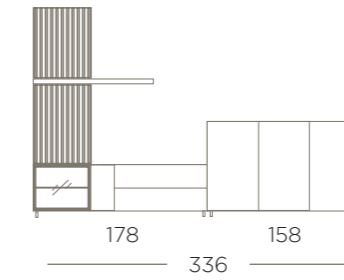

Maple | Nieve Poro

22

Combinar distintas alturas en una composición nos permite llenar exactamente el espacio que necesitamos.