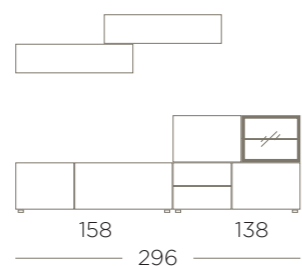

Maple | Glacial | Negro