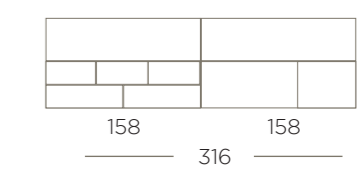

Nieve Poro | Maple

Cuando los colores se interpretan, el blanco expresa luz, amplitud y optimismo.

20

42

43

Maple | Gris

21

Nórdico | Blanco