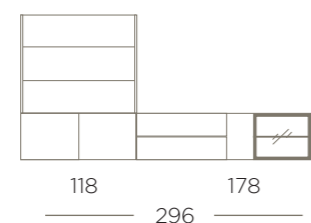

Nieve Poro | Maple

Cuando los colores se interpretan, el blanco expresa luz, amplitud y optimismo.

20

42

43

Maple | Gris

21

Nórdico | Blanco