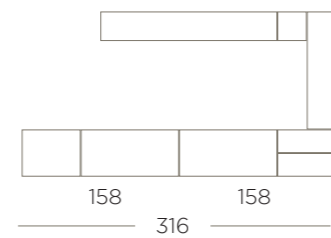

44

Maple | Marfil