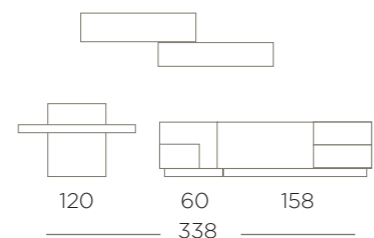

18

Glacial | Nature | Gris