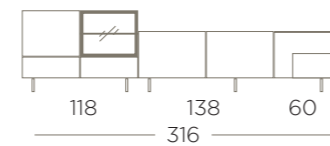

**Teléfono: 952 34 24 10**

**Móvil - Whatsapp: 675 71 68 21**

**Email: [info@mueblesguadalhorce.es](mailto:info@mueblesguadalhorce.es)**

01

Madera, cristal y formas desiguales.  
Juega con ellos para crear ambientes  
cálidos y sofisticados.