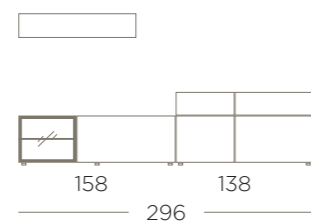

Nogal nudos | Marfil | Grafito

38

39

Atemporal y funcional.  
¿Qué más se puede pedir a una composición?

60 138 60  
258

Negro Poro | Marfil

**41**

¿Buscas un mueble  
que combine con  
todo?