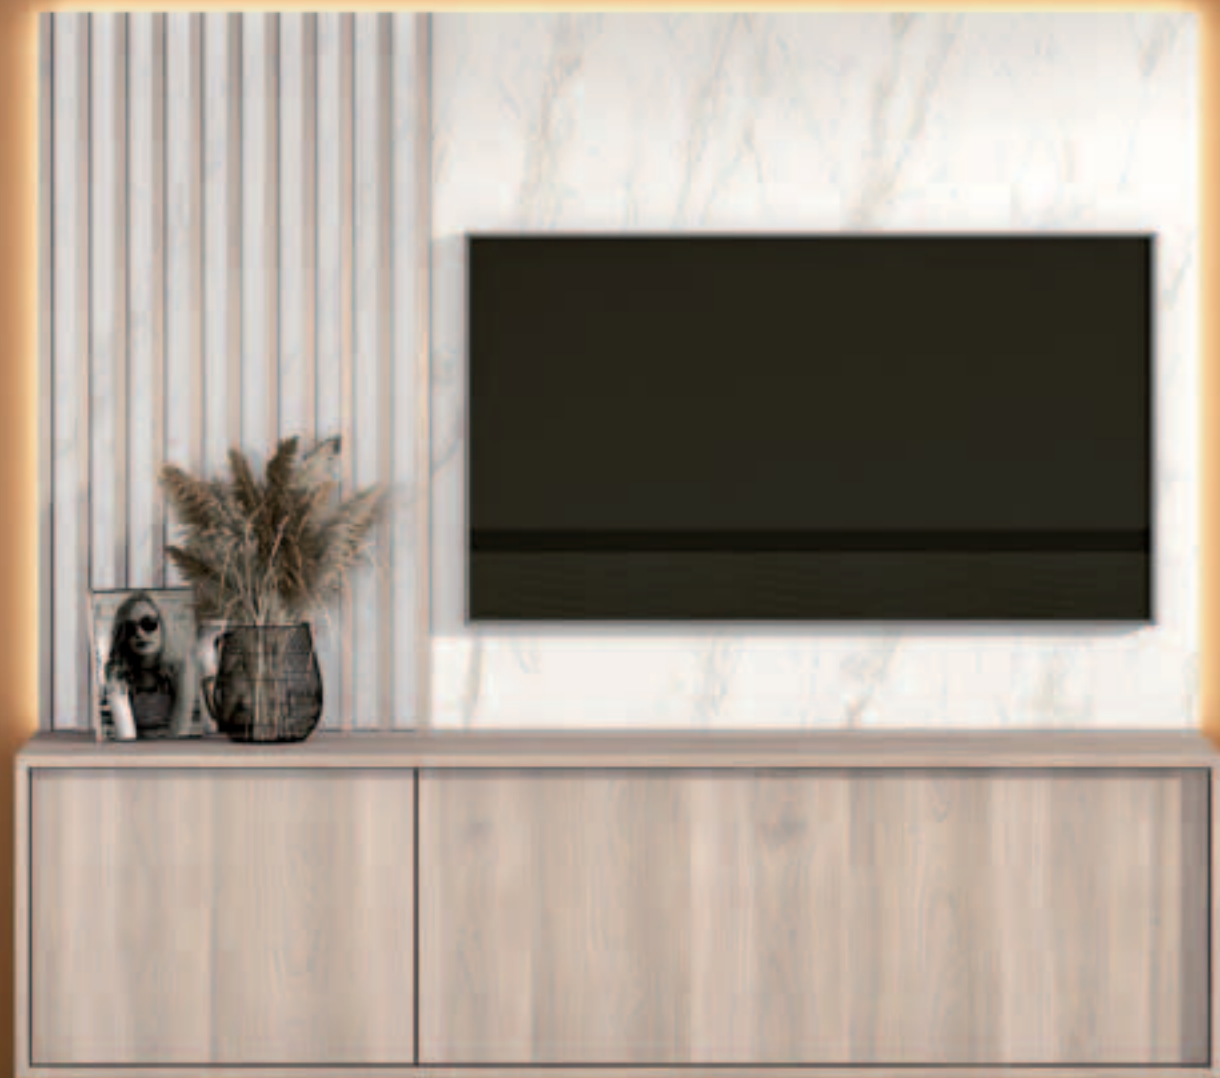

# TV.50

Largo ambiente 178 cm  
Nórdico | Mármol

**TV.51** Largo ambiente 158 cm  
Grafito | Cemento

**TV.53** Largo ambiente 178 cm  
Nogal Nudos | Negro

**TV.55** Largo ambiente 178 cm  
Maple | Nieve Poro