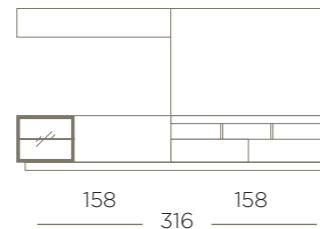

07

Una apuesta segura.

Composiciones de líneas pulidas en las que el blanco y la madera se encuentran para crear ambientes elegantes, versátiles y atemporales.

Nature | Nieve Poro