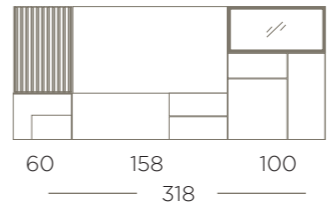

Nieve Poro | Maple

Cuando los colores se interpretan, el blanco expresa luz, amplitud y optimismo.

20

42

43

Maple | Gris

21

Nórdico | Blanco