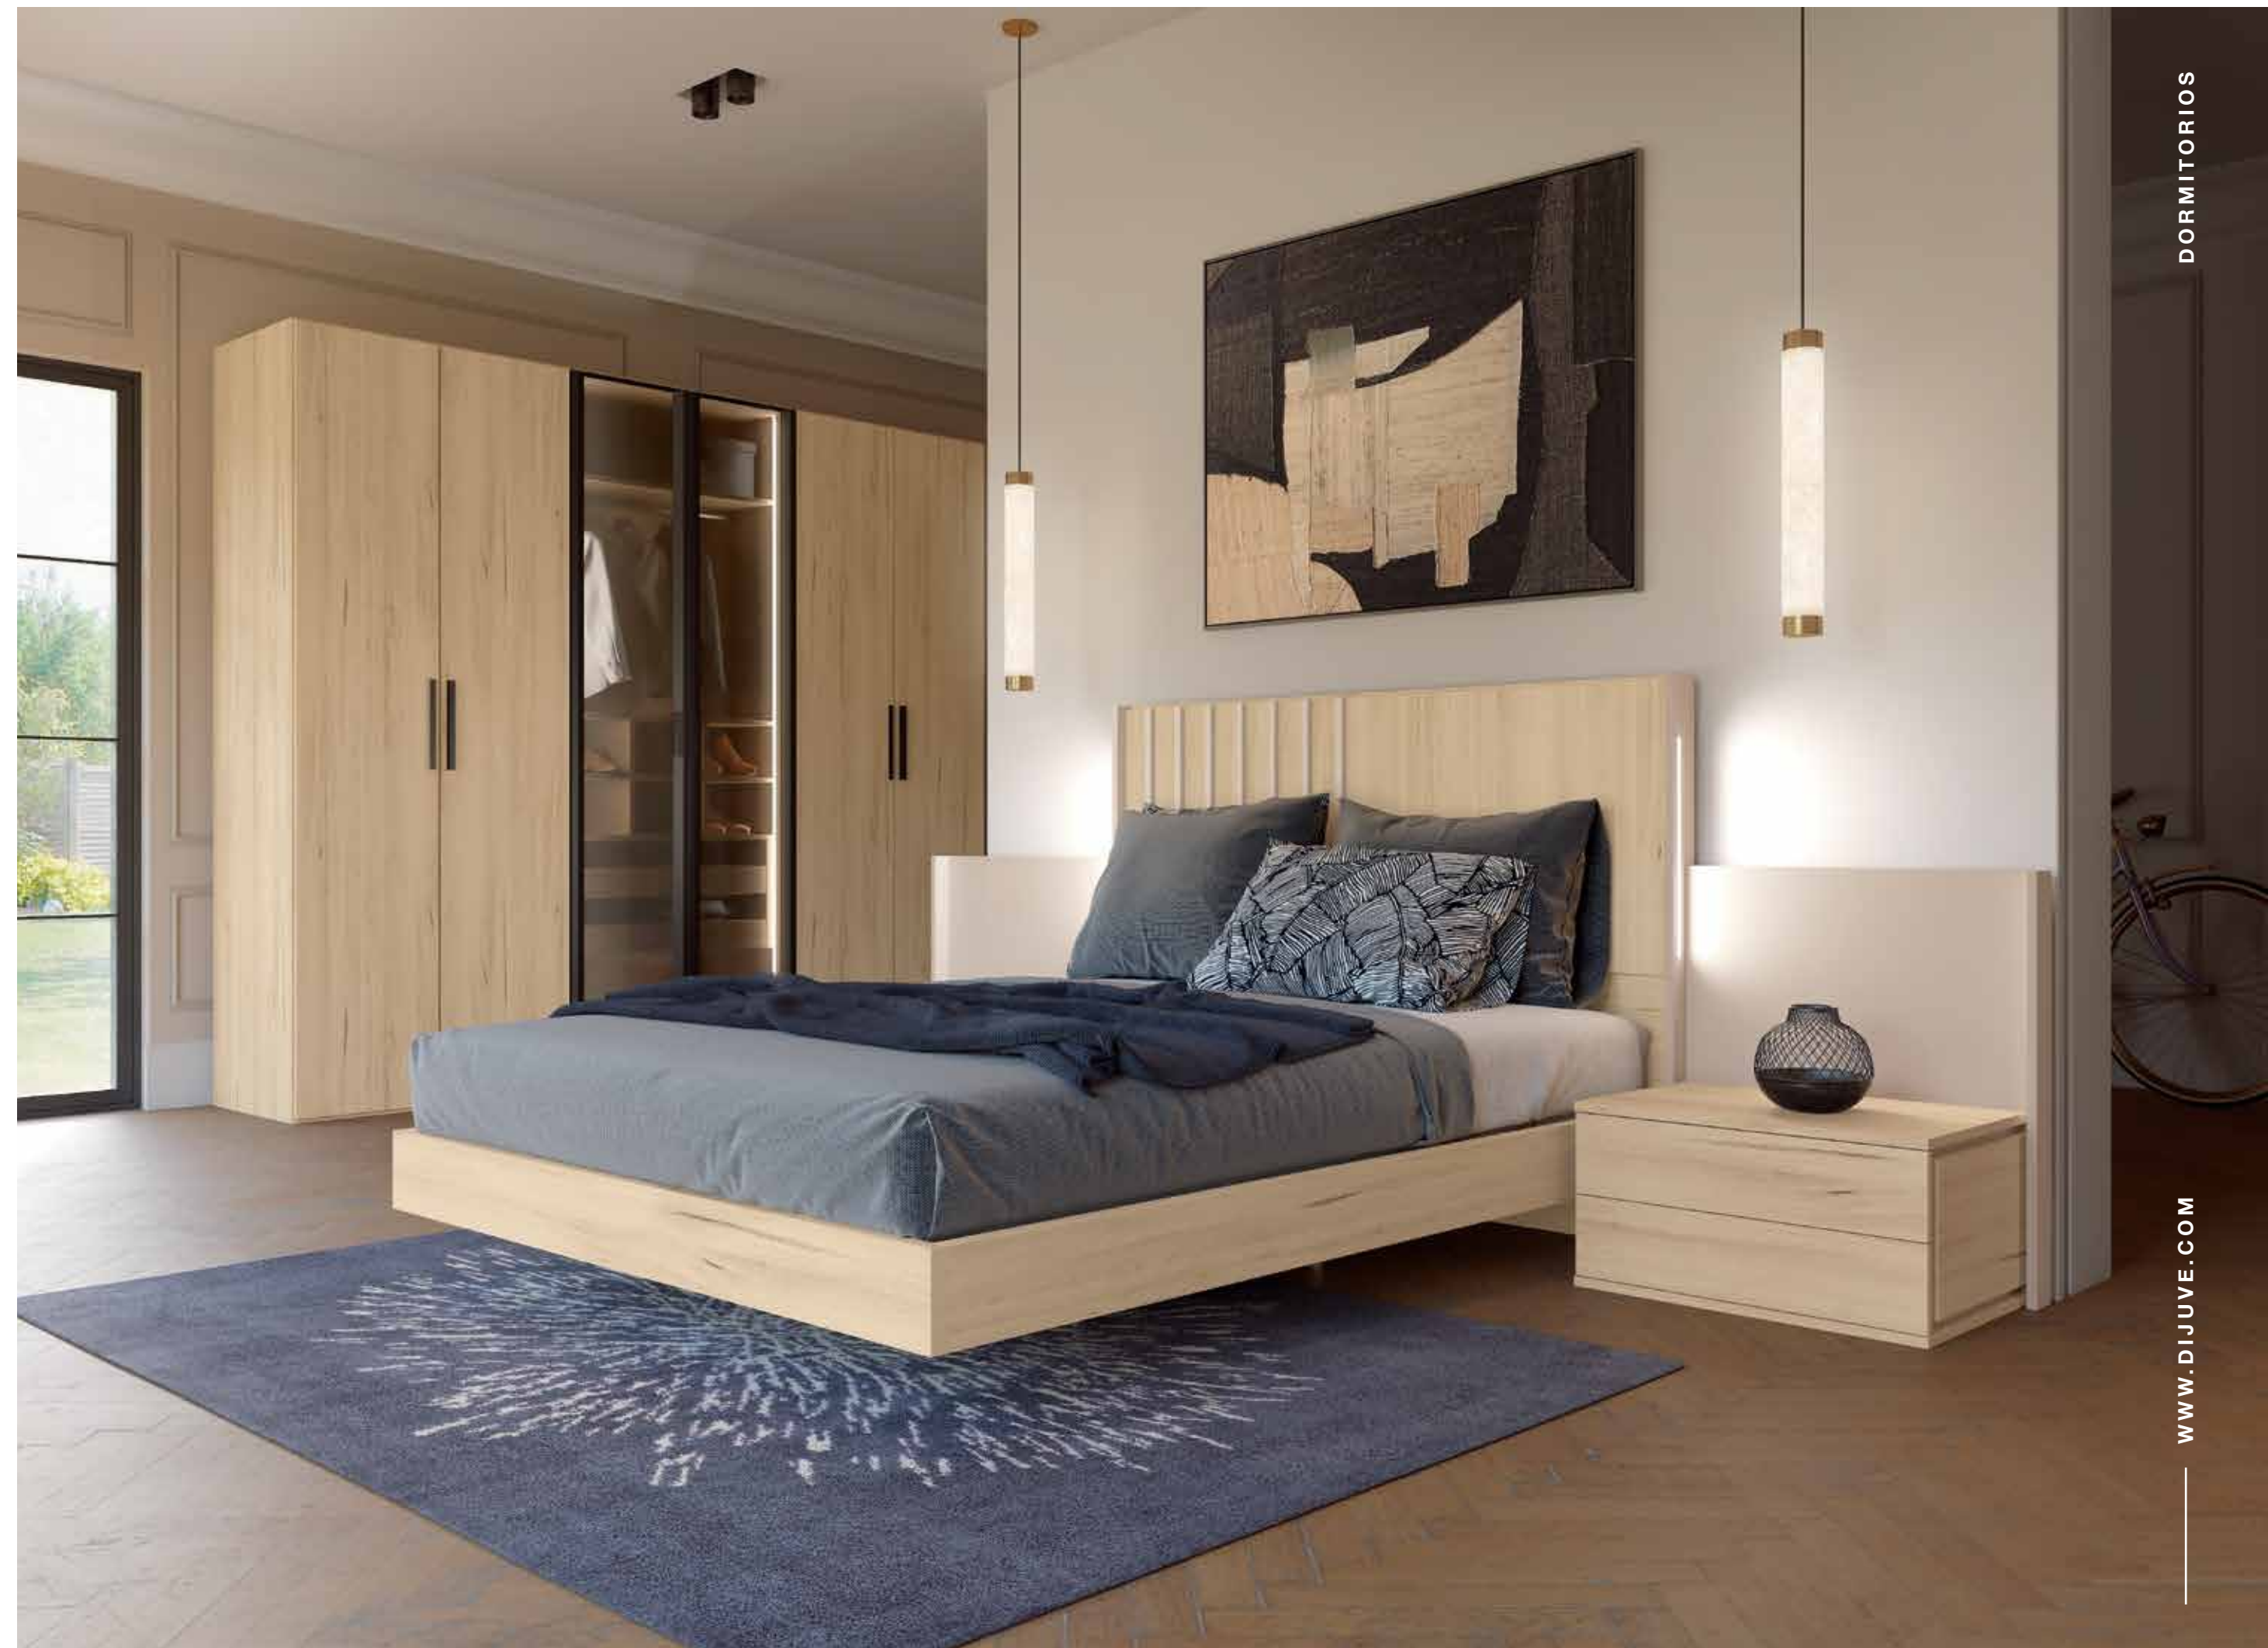

MS 02

Acabado: Haya - Grafito - Blanco

Tirador: 1533 barra 28 negro / 1534 barra 80 negro

ms 03

Acabado: Haya - Coco
Tirador: 1533 barra 28 negro

MS 04

Acabado: Bolonia - Blanco liso
Tirador: 1539 pestaña negro