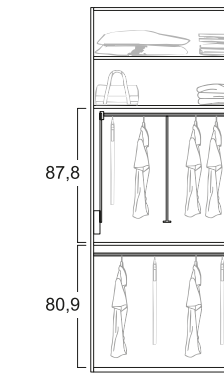

MISURA
n i g h t c o l l e c t i o n

Armarios a medida

- Un desarrollo de armarios para no tener que preocuparte por la medida.
- 3 alturas distintas a elegir, 220 , 240, 260 cm.
- Anchos de 10 en 10 cm con la posibilidad de medidas especiales, que harán que nos adaptemos a tí.

Pantalonero metálico

Pantalonero extraíble

Perchero abatible

MISURA
n i g h t c o l l e c t i o n

OPCIONES DE INTERIOR

PROPUESTA 1
(BÁSICO)

PROPUESTA 2

PROPUESTA 3