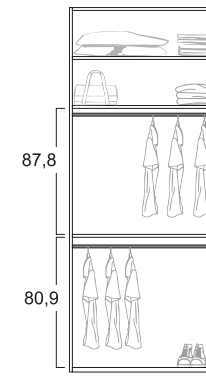

MISURA
n i g h t c o l l e c t i o n

Armarios a medida

- Un desarrollo de armarios para no tener que preocuparte por la medida.
- 3 alturas distintas a elegir, 220 , 240, 260 cm.
- Anchos de 10 en 10 cm con la posibilidad de medidas especiales, que harán que nos adaptemos a tí.

Pantalonero metálico

Pantalonero extraíble

Perchero abatible

MISURA
n i g h t c o l l e c t i o n

OPCIONES DE INTERIOR

PROPUESTA 1
(BÁSICO)

PROPUESTA 2

PROPUESTA 3