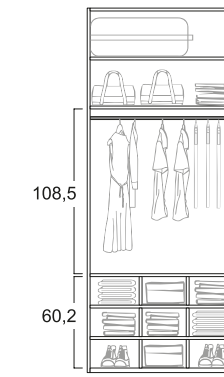

PROPUESTA 7