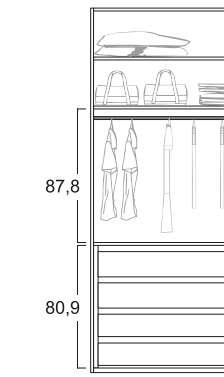

PROPUESTA 9