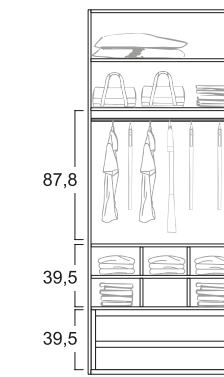

PROPUESTA 12