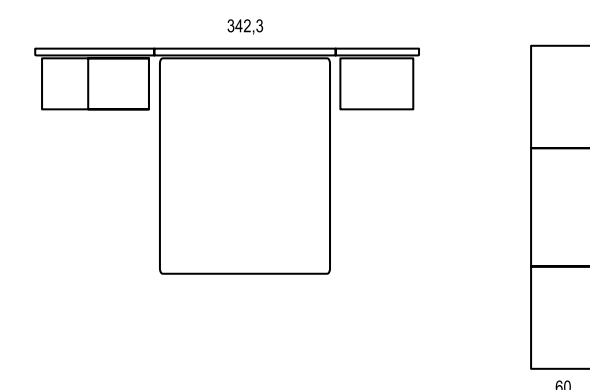

MS 02

Acabado: Haya - Grafito - Blanco

Tirador: 1533 barra 28 negro / 1534 barra 80 negro