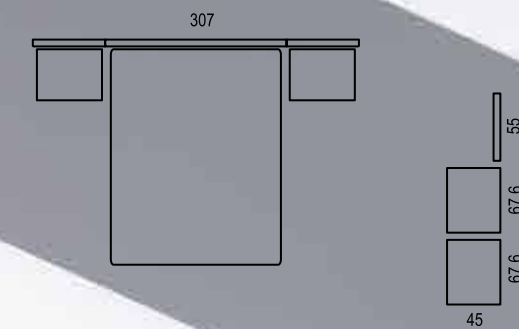

m 16

Acabado: Rústico - Gris - Grafito - Coco
Tirador: 1533 barra de 28

MISURA - NIGTH COLLECTION

Aquí podemos ver los distintos acabados que puedes elegir para un cabecero de tu dormitorio. Disponemos de infinitas posibilidades para dar ese toque decorativo que necesitas para tu habitación. Estos elementos pueden transformar tu dormitorio en un espacio único y atractivo, proporcionando una experiencia placentera y satisfactoria.