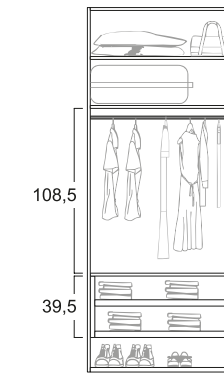

PROPUESTA 5