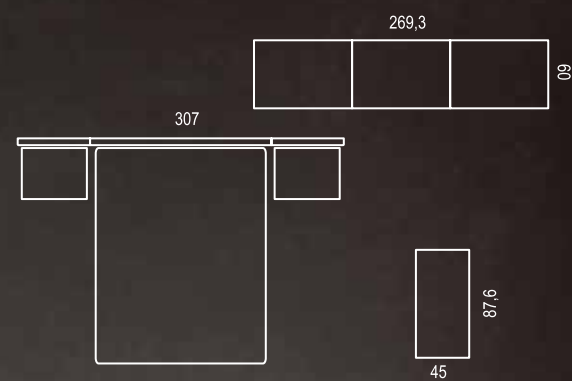

MS 09

Acabado: Haya - Gris

MS 10

Acabado: Haya - Cervino - Grafito
Tirador: 1535 pestaña 100 negro
1539 pestaña negro

MS 11

Acabado: Rústico - Grafito
Tirador: 1534 barra 80 negro
1538 "T" negro
Tapizado: n°2