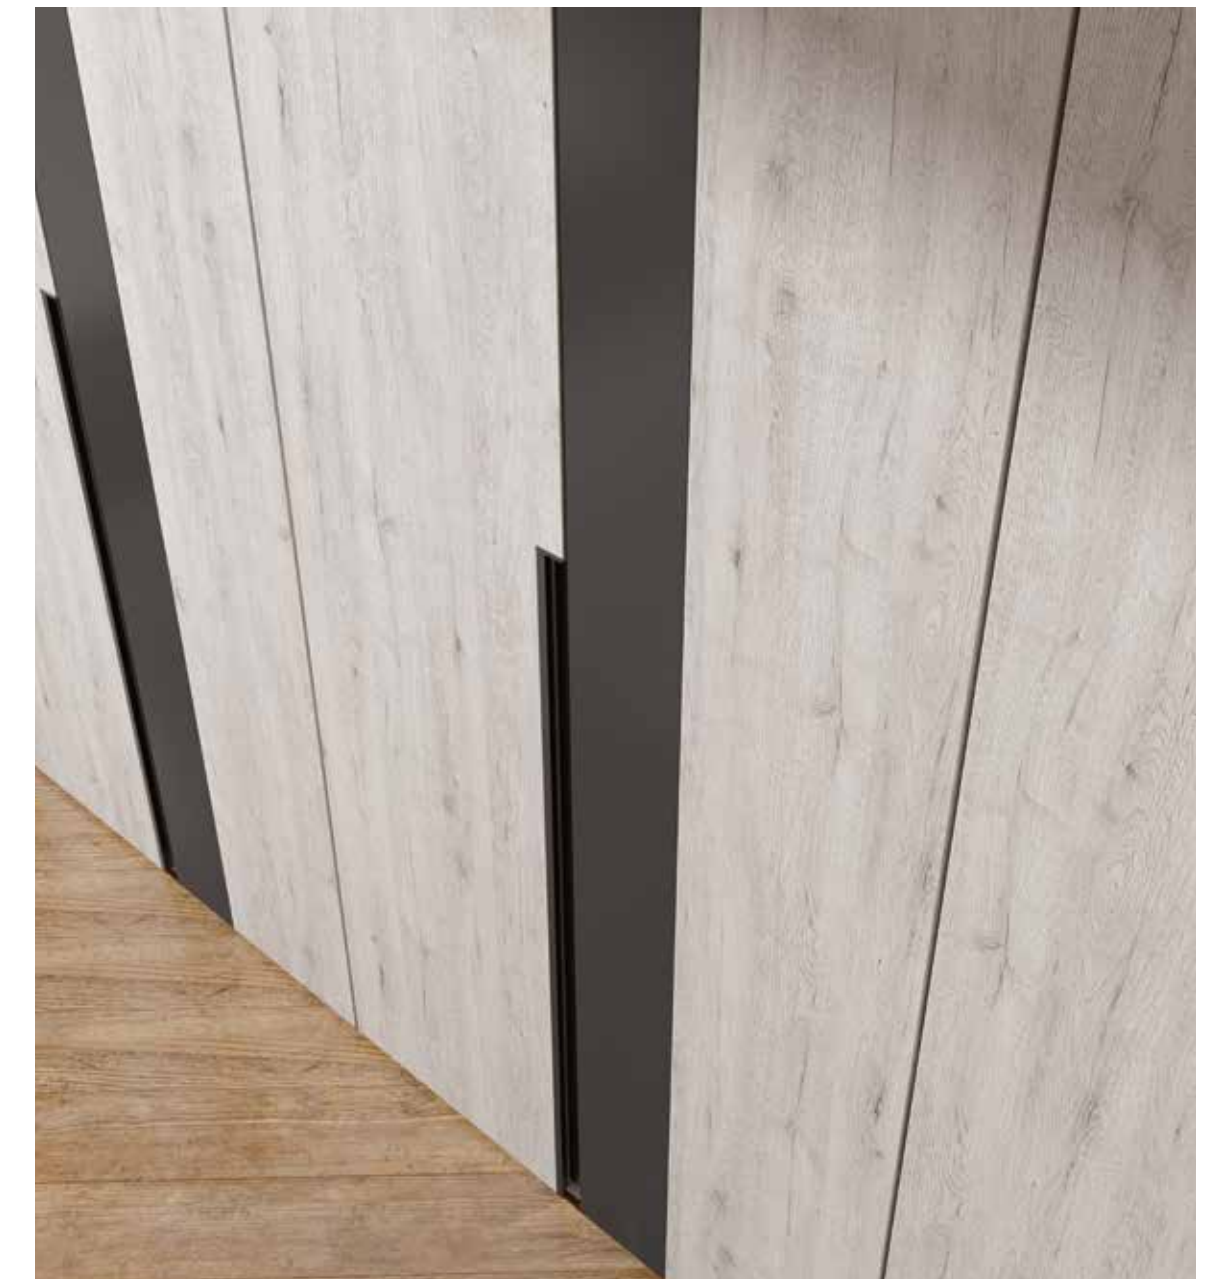

MS 23

Acabado: Grafito - Gris - Coco
 Tirador: perfil corredera interior

Opción: Bolonia - Coco

CONFIGURA LA MEJOR OPCIÓN PARA TU DORMITORIO

Los armarios de puerta corredera son una opción popular en los dormitorios debido a su diseño elegante y ahorro de espacio. Son prácticos y versátiles, permitiendo una mejor organización y accesibilidad a los objetos almacenados.