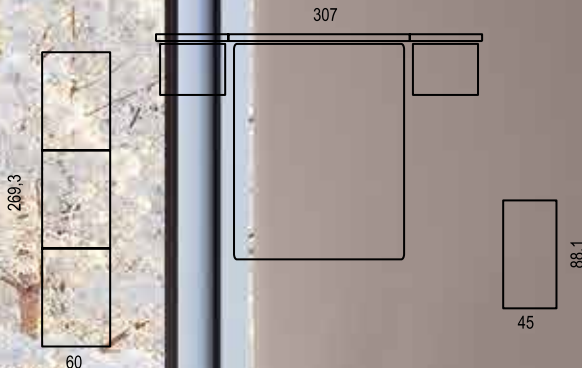

MS 12

Acabado: Ártico - Coco
Tirador: 1536 Inside negro
Tapizado: n°5