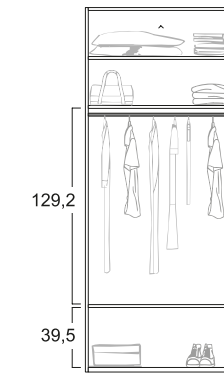

MISURA
n i g h t c o l l e c t i o n

Armarios a medida

- Un desarrollo de armarios para no tener que preocuparte por la medida.
- 3 alturas distintas a elegir, 220 , 240, 260 cm.
- Anchos de 10 en 10 cm con la posibilidad de medidas especiales, que harán que nos adaptemos a tí.

Pantalonero metálico

Pantalonero extraíble

Perchero abatible

MISURA
n i g h t c o l l e c t i o n

OPCIONES DE INTERIOR

PROPUESTA 1
(BÁSICO)

PROPUESTA 2

PROPUESTA 3