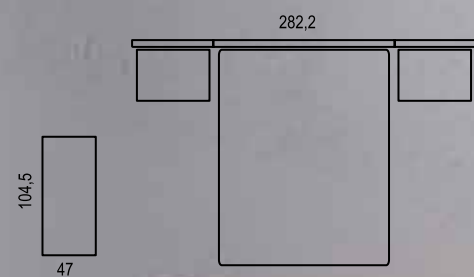

ms 01

Acabado: Rústico - Blanco liso
Tirador: 1539 pestaña negro