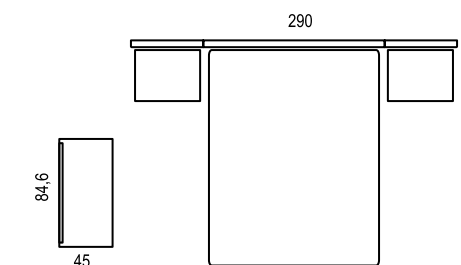

MS 06

Acabado: Haya - Cervino
Tirador: 1539 pestaña negro