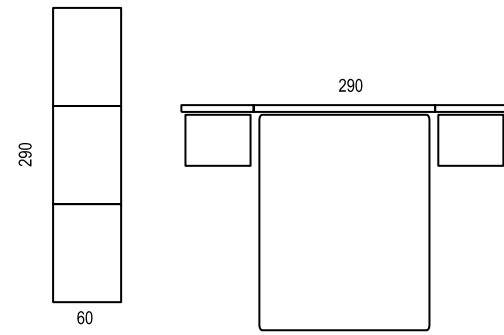

MS 02

Acabado: Haya - Grafito - Blanco

Tirador: 1533 barra 28 negro / 1534 barra 80 negro

ms 03

Acabado: Haya - Coco
Tirador: 1533 barra 28 negro

MS 04

Acabado: Bolonia - Blanco liso
Tirador: 1539 pestaña negro