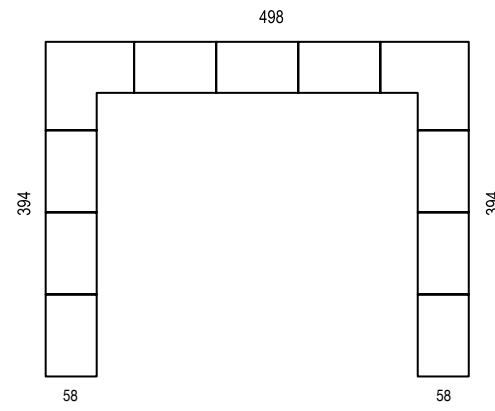

ms 30

Acabado: Ártico