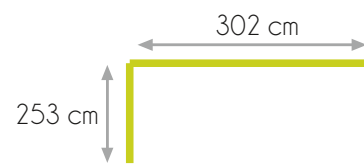

32077 Mesa de estudio 4/C 105x50x76

34089 Marco sencillo 57x2x75

34091 Marco CASTILLA 72x6x89

272 cm

304 cm

374 cm
88 cm

358 cm

CAMAS NIDO colección