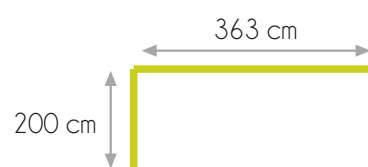

32077 Mesa de estudio 4/C 105x50x76

34089 Marco sencillo 57x2x75

34091 Marco CASTILLA 72x6x89

272 cm

304 cm

374 cm
88 cm

358 cm

CAMAS NIDO colección