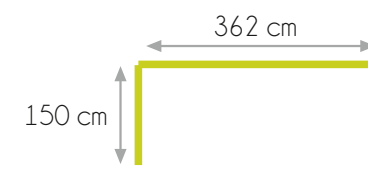

32077 Mesa de estudio 4/C 105x50x76

34089 Marco sencillo 57x2x75

34091 Marco CASTILLA 72x6x89

272 cm

304 cm

374 cm
88 cm

358 cm

CAMAS NIDO colección