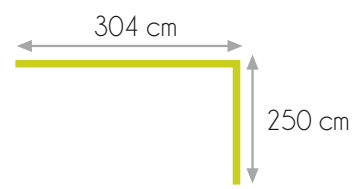

32077 Mesa de estudio 4/C 105x50x76

34089 Marco sencillo 57x2x75

34091 Marco CASTILLA 72x6x89

272 cm

304 cm

374 cm
88 cm

358 cm

CAMAS NIDO colección