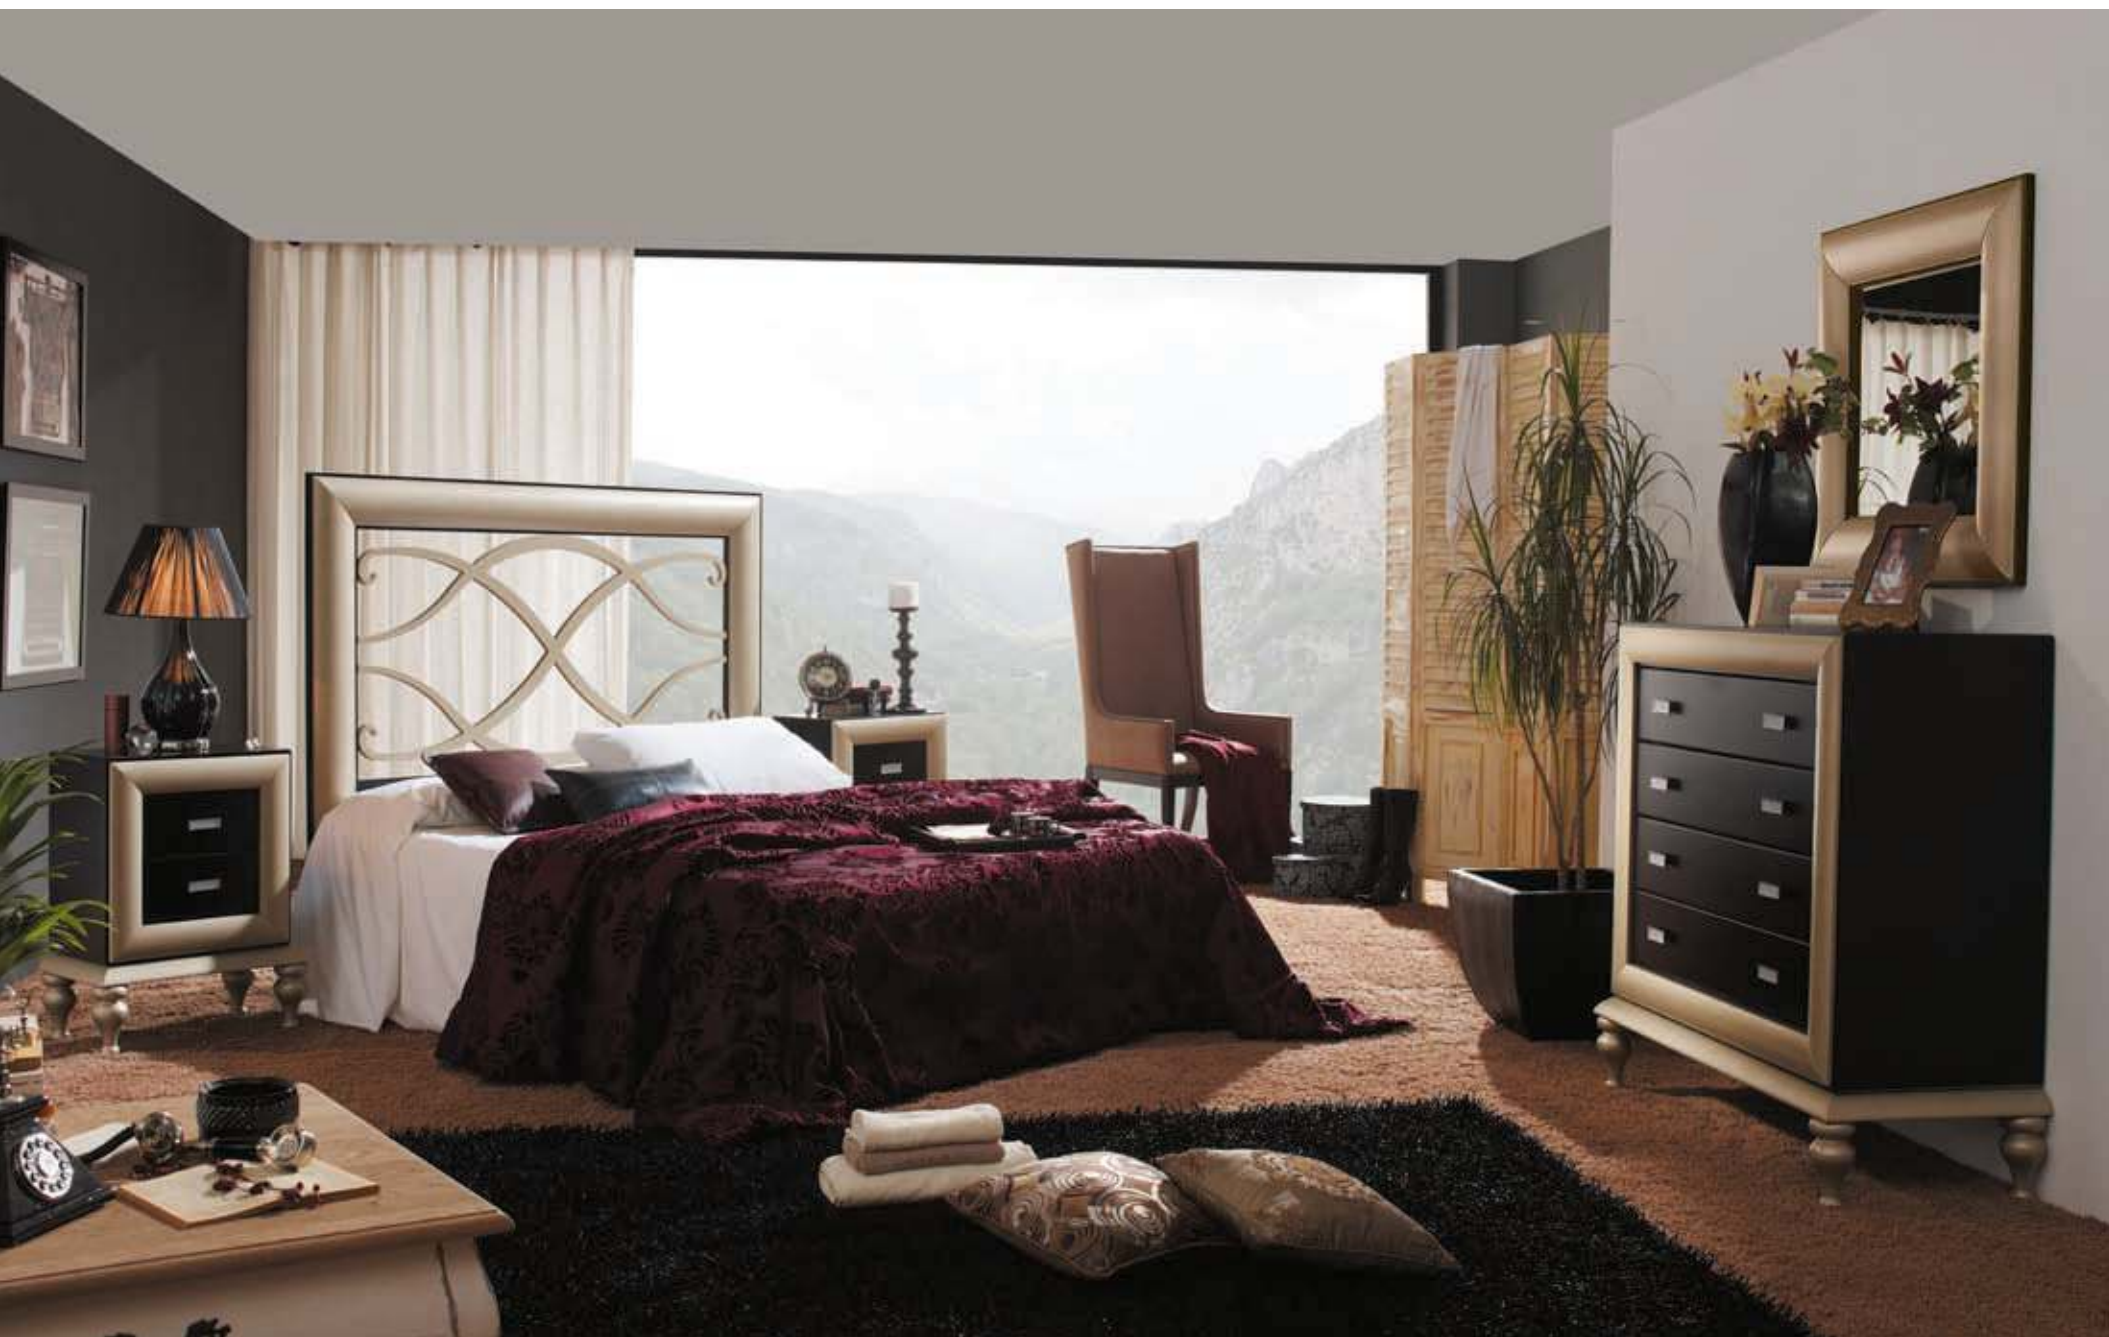

71011 C6moda DALIA 120x50x100

71012 Sinfonier DALIA 70x50x120

71013 Marco DALIA 120x50x70

71014 Marco espejo vestidor DALIA 70x50x180

ROBLE

M18

GM14

47100 Cabecero MILANO 90 talla 104x4x130
 47101 Cabecero MILANO 135 talla 149x4x145
 47102 Cabecero MILANO 150 talla 164x4x145