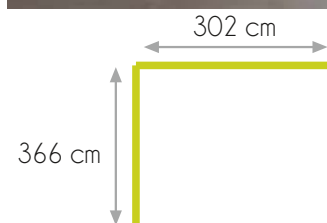

32077 Mesa de estudio 4/C 105x50x76

34089 Marco sencillo 57x2x75

34091 Marco CASTILLA 72x6x89

272 cm

304 cm

374 cm
88 cm

358 cm

CAMAS NIDO colección