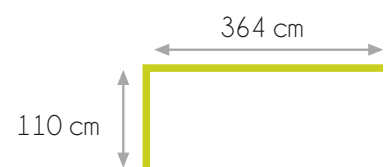

32077 Mesa de estudio 4/C 105x50x76

34089 Marco sencillo 57x2x75

34091 Marco CASTILLA 72x6x89

272 cm

304 cm

374 cm
88 cm

358 cm

CAMAS NIDO colección