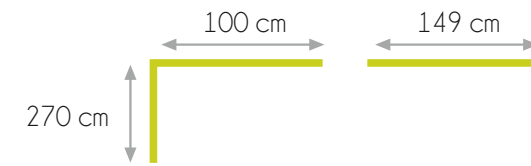

32077 Mesa de estudio 4/C 105x50x76

34089 Marco sencillo 57x2x75

34091 Marco CASTILLA 72x6x89

272 cm

304 cm

374 cm
88 cm

358 cm

CAMAS NIDO colección