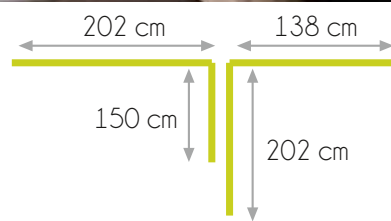

32077 Mesa de estudio 4/C 105x50x76

34089 Marco sencillo 57x2x75

34091 Marco CASTILLA 72x6x89

272 cm

304 cm

374 cm
88 cm

358 cm

CAMAS NIDO colección