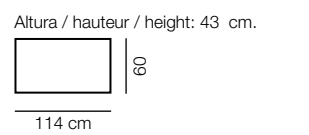

Mesas centro

M303

Fija
Color / Couleur / Colour
Tapa AZABACHE
Patas ROBLE NATURAL

M303

Fija
Color / Couleur / Colour
ROBLE NATURAL