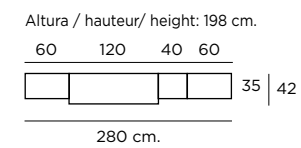

Composición
102

Color / Couleur / Colour
AZAHAR

Altura / hauteur/ height: 198 cm.

Composición
103

Color / Couleur / Colour
ROBLE NATURAL

Altura / hauteur / height: 198 cm.

Composición
104

Color / Couleur / Colour POLAR
Traseras ROBLE NATURAL
Tiradores y patas Roble natural

Altura / hauteur / height: 198 cm.

Aparador
K-40
Color / Couleur / Colour
ROBLE NATURAL
Altura / hauteur/ height: 86 cm.

Mesa Cuadrada
M301
Extensible Libro
Color / Couleur / Colour
ROBLE NATURAL
Altura / hauteur/ height: 76,4 cm.

Composición
105
Color / Couleur / Colour
ROBLE NATURAL

Composición
106

Color / Couleur / Colour
ROBLE NATURAL

Altura / hauteur / height: 198 cm.

K-8

Color / Couleur / Colour
POLAR

Altura / hauteur / height: 86 cm.