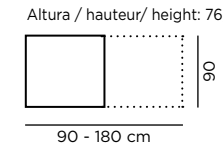

Altura / hauteur / height 195 cm.
60 120 120
35 47
300 cm.

Composición
509
Color / Couleur / Colour
ROBLE NATURAL / POLAR

Altura / hauteur / height 195 cm.
60 120 120
35 47
300 cm.

Composición
510
 Color / Couleur / Colour
 AZABACHE / POLAR

Composición
102

Color / Couleur / Colour
AZAHAR

Altura / hauteur/ height: 198 cm.

Composición
103

Color / Couleur / Colour
ROBLE NATURAL

Altura / hauteur / height: 198 cm.

Composición
104

Color / Couleur / Colour POLAR
Traseras ROBLE NATURAL
Tiradores y patas Roble natural

Altura / hauteur / height: 198 cm.

Aparador
K-40
Color / Couleur / Colour
ROBLE NATURAL
Altura / hauteur/ height: 86 cm.

Mesa Cuadrada
M301
Extensible Libro
Color / Couleur / Colour
ROBLE NATURAL
Altura / hauteur/ height: 76,4 cm.

Composición
105
Color / Couleur / Colour
ROBLE NATURAL

Composición
106

Color / Couleur / Colour
ROBLE NATURAL

Altura / hauteur / height: 198 cm.

K-8

Color / Couleur / Colour
POLAR

Altura / hauteur / height: 86 cm.