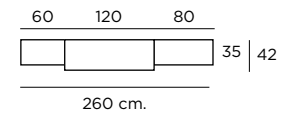

Detalle Mesa PORTERÍA
 1 extensible abierta

Funcionalidad y capacidad aunadas en un diseño sencillo y orgánico, para tu confort.

Composición
101

Color / Couleur / Colour
AZAHAR

Altura / hauteur/ height: 198 cm.

Composición
102

Color / Couleur / Colour
AZAHAR

Altura / hauteur/ height: 198 cm.

Composición
103

Color / Couleur / Colour
ROBLE NATURAL

Altura / hauteur / height: 198 cm.

Composición
104

Color / Couleur / Colour POLAR
Traseras ROBLE NATURAL
Tiradores y patas Roble natural

Altura / hauteur / height: 198 cm.

Aparador
K-40
Color / Couleur / Colour
ROBLE NATURAL
Altura / hauteur/ height: 86 cm.

Mesa Cuadrada
M301
Extensible Libro
Color / Couleur / Colour
ROBLE NATURAL
Altura / hauteur/ height: 76,4 cm.