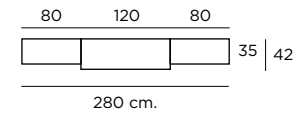

Rectangular
M300
 Extensible / Extendable
 Color / Couleur / Colour
 Tapa POLAR
 Patas ROBLE NATURAL
 Altura / hauteur / height: 74,2 cm.

Rectangular
M300
 Extensible / Extendable
 Color / Couleur / Colour
 POLAR

Detalle Mesa PORTERÍA
 1 extensible abierta

Funcionalidad y capacidad aunadas en un diseño sencillo y orgánico, para tu confort.

Composición
101

Color / Couleur / Colour
AZAHAR

Altura / hauteur/ height: 198 cm.

Composición
102

Color / Couleur / Colour
AZAHAR

Altura / hauteur/ height: 198 cm.

Composición
103

Color / Couleur / Colour
ROBLE NATURAL

Altura / hauteur / height: 198 cm.

Composición
104

Color / Couleur / Colour POLAR
Traseras ROBLE NATURAL
Tiradores y patas Roble natural