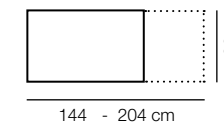

Rectangular
M302
PORTERÍA 1 extensible / extendable
Color / Couleur / Colour
Tapa AZABACHE / patas POLAR
Altura / hauteur / height: 75 cm.