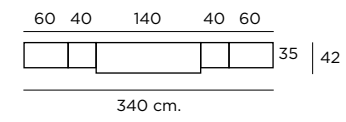

111

Color / Couleur / Colour
POLAR / ROBLE NATURAL
Tiradores Roble natural

Altura / hauteur / height: 192 cm.

80 42,6 180

35 42

302,6 cm.

Composición
112

Color / Couleur / Colour
POLAR / ROBLE NATURAL

Altura / hauteur / height: 198 cm.

60 140 42,6 80

Composición
113

Color / Couleur / Colour
ROBLE NATURAL / POLAR

Altura / hauteur / height: 563 cm.

80 120 42,6 60

Composición
114

Color / Couleur / Colour
ROBLE NATURAL

Altura / hauteur / height: 198 cm.

Composición
115

Color / Couleur / Colour
AZAHAR

Altura / hauteur / height: 198 cm.

Vitrina **K-12 i**
 Color / Couleur / Colour
 ROBLE NATURAL
 Altura: 198 cm.
 80
 35

Vitrina **K-10 d**
 Color / Couleur / Colour
 ROBLE NATURAL
 Altura: 198 cm.
 60
 35