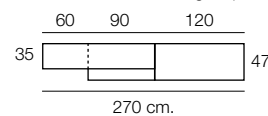

Composición
501

Color / Couleur / Colour
ROBLE NATURAL / POLAR

Altura / hauteur / height aprox. 195 cm.

**Diseño actual
y a tu estilo.**

Composición
502

Color / Couleur / Colour
AZABACHE / POLAR

Altura / hauteur / height aprox. 195 cm.

N-8

Color / Couleur / Colour POLAR
Parte central AZABACHE

Altura / hauteur / height: 84 cm.

Composición

503

Color / Couleur / Colour
ROBLE NATURAL / POLAR

Altura / hauteur / height aprox. 195 cm.

Composición

504

Color / Couleur / Colour
ROBLE NATURAL / AZABACHE

Altura / hauteur / height aprox. 195 cm.

Composición
505
 Color / Couleur / Colour
 ROBLE NATURAL / POLAR
 Altura / hauteur / height aprox. 195 cm.
 60 90 90
 35 47
 240 cm.

Composición
506
 Color / Couleur / Colour
 POLAR / AZABACHE
 Altura / hauteur / height aprox. 195 cm.
 90 90 60
 47 35
 240 cm.

Interior bajo apilado 1 /p. cristal con foco Leds.

Detalle interior módulo forma "L" de 150 cm. de ancho para soporte de TV.