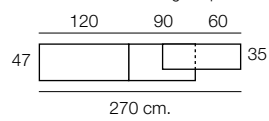

Composición
501

Color / Couleur / Colour
ROBLE NATURAL / POLAR

Altura / hauteur / height aprox. 195 cm.

**Diseño actual
y a tu estilo.**

Composición
502

Color / Couleur / Colour
AZABACHE / POLAR

Altura / hauteur / height aprox. 195 cm.

N-8

Color / Couleur / Colour POLAR
Parte central AZABACHE

Altura / hauteur / height: 84 cm.

Composición

503

Color / Couleur / Colour
ROBLE NATURAL / POLAR

Altura / hauteur / height aprox. 195 cm.

Composición

504

Color / Couleur / Colour
ROBLE NATURAL / AZABACHE

Altura / hauteur / height aprox. 195 cm.

Composición
505
 Color / Couleur / Colour
 ROBLE NATURAL / POLAR
 Altura / hauteur / height aprox. 195 cm.
 60 90 90
 35 47
 240 cm.

Composición
506
 Color / Couleur / Colour
 POLAR / AZABACHE
 Altura / hauteur / height aprox. 195 cm.
 90 90 60
 47 35
 240 cm.

Interior bajo apilado 1 /p. cristal con foco Leds.

Detalle interior módulo forma "L" de 150 cm. de ancho para soporte de TV.