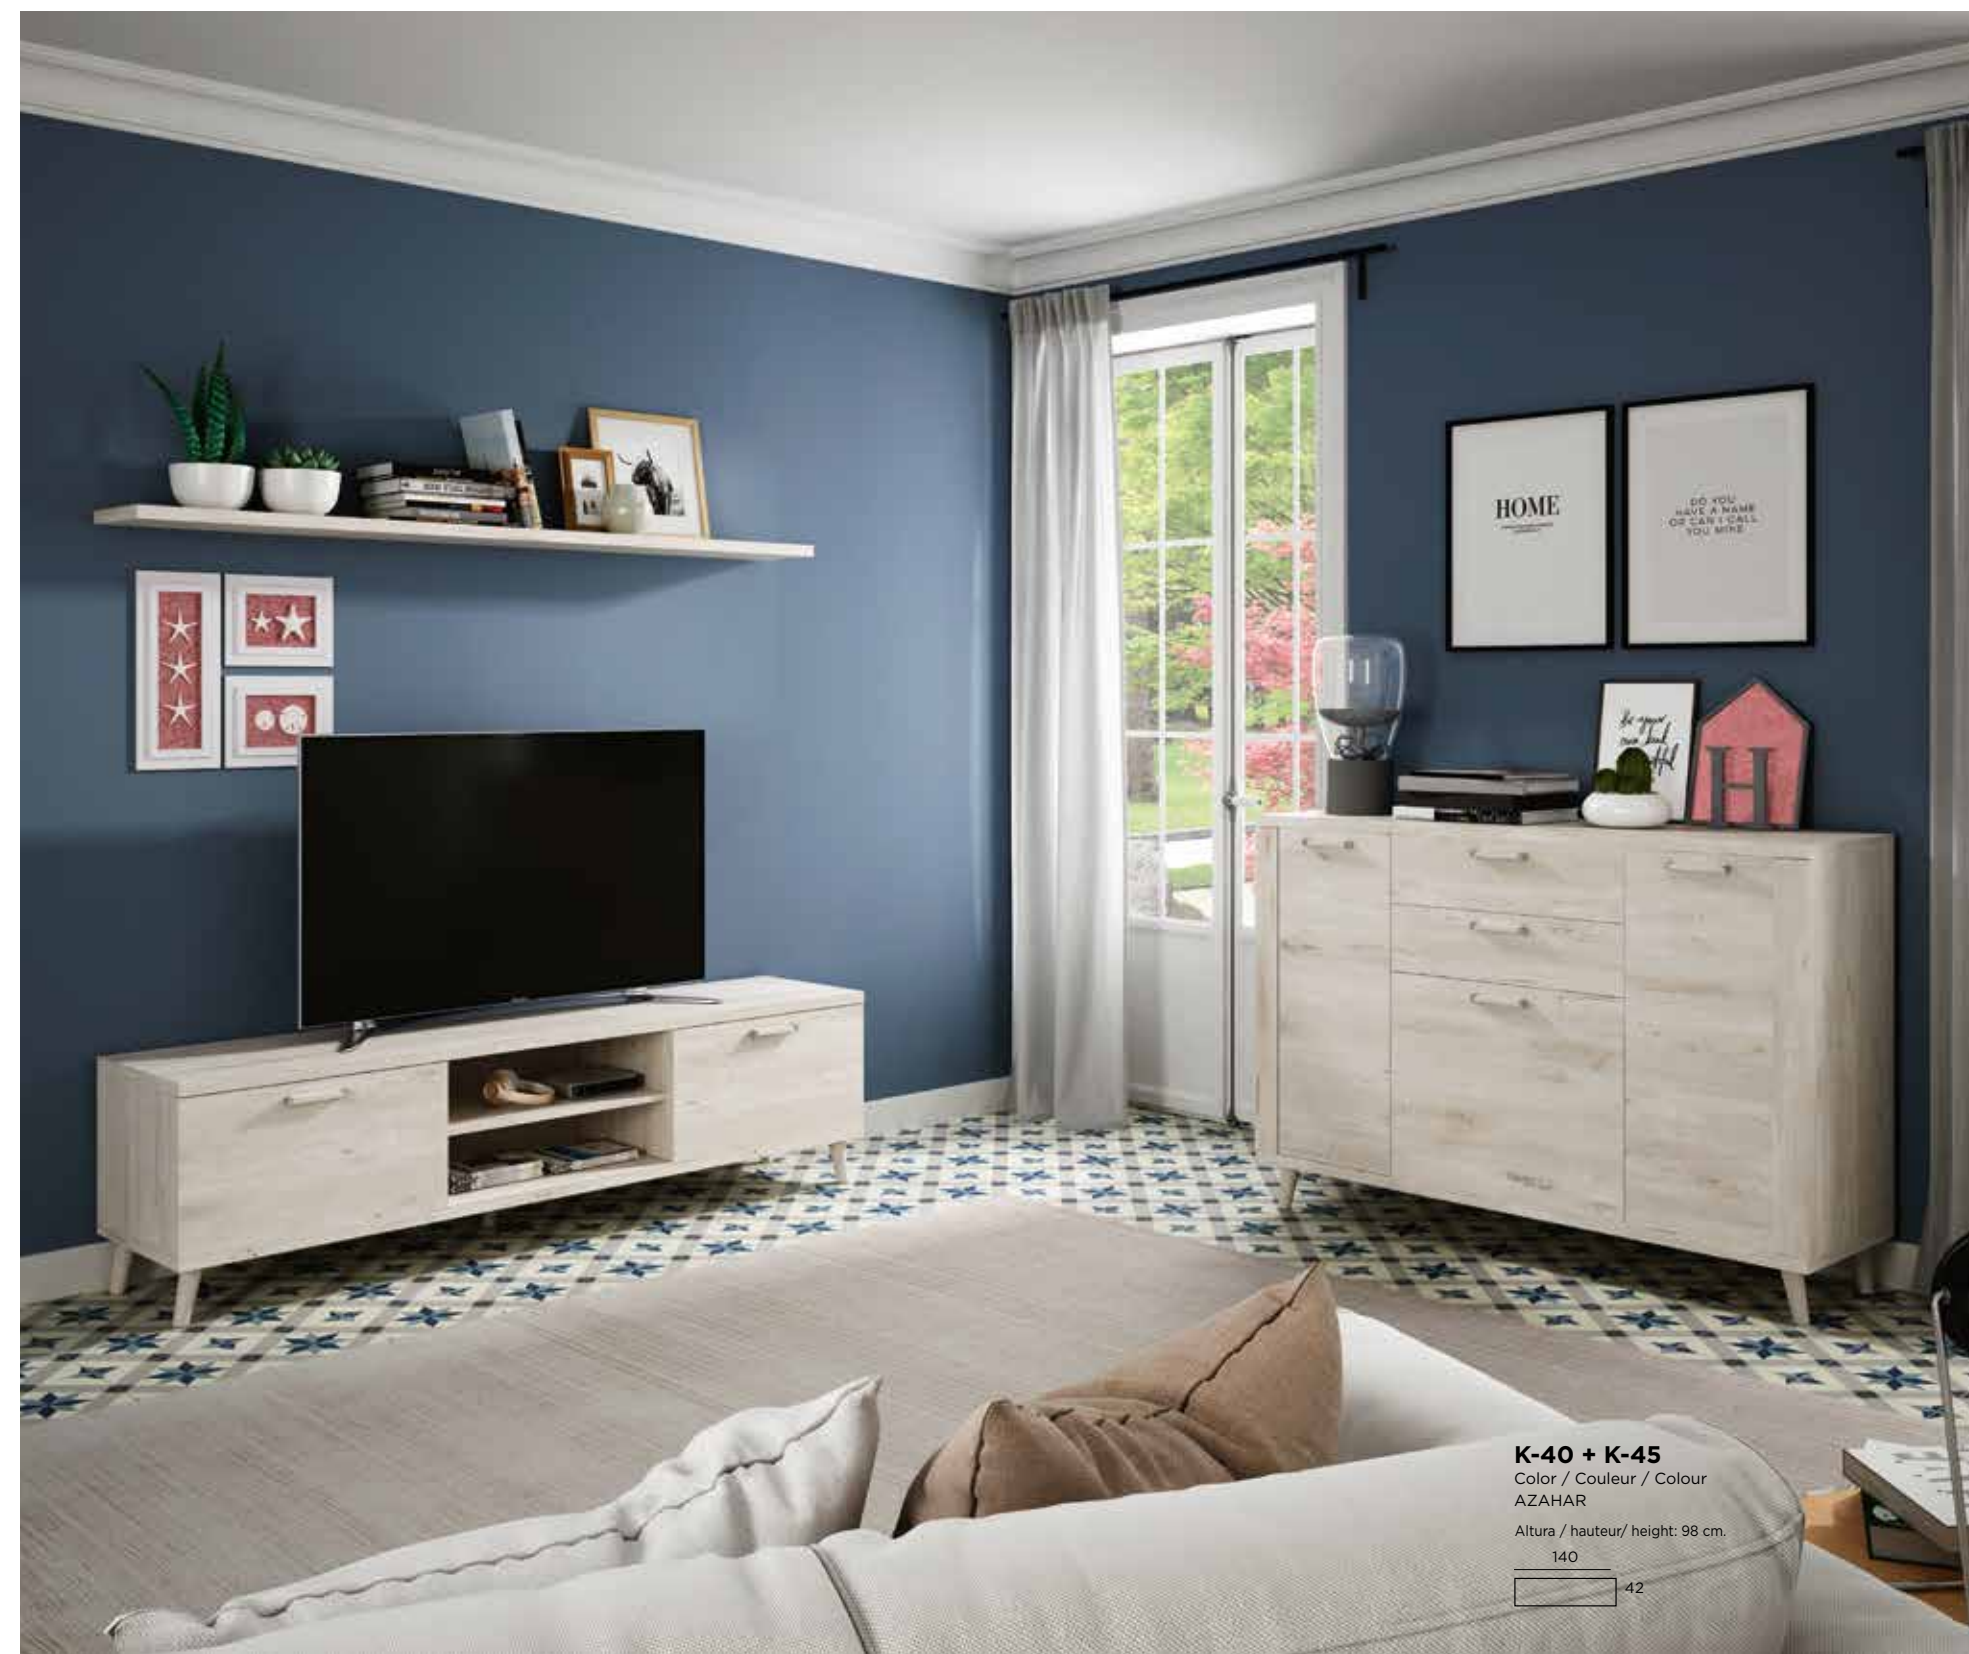

Altura / hauteur / height: 198 cm.

Composición
115

Color / Couleur / Colour
AZAHAR

Altura / hauteur / height: 198 cm.

Vitrina **K-12 i**
 Color / Couleur / Colour
 ROBLE NATURAL
 Altura: 198 cm.
 80
 35

Vitrina **K-10 d**
 Color / Couleur / Colour
 ROBLE NATURAL
 Altura: 198 cm.
 60
 35