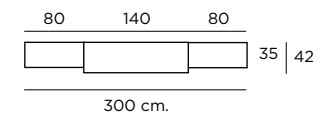

111

Color / Couleur / Colour
POLAR / ROBLE NATURAL
Tiradores Roble natural

Altura / hauteur / height: 192 cm.

80 42,6 180

35 42

302,6 cm.

Composición
112

Color / Couleur / Colour
POLAR / ROBLE NATURAL

Altura / hauteur / height: 198 cm.

60 140 42,6 80

Composición
113

Color / Couleur / Colour
ROBLE NATURAL / POLAR

Altura / hauteur / height: 563 cm.

80 120 42,6 60

Composición
114

Color / Couleur / Colour
ROBLE NATURAL

Altura / hauteur / height: 198 cm.

Composición
115

Color / Couleur / Colour
AZAHAR

Altura / hauteur / height: 198 cm.

Vitrina **K-12 i**
 Color / Couleur / Colour
 ROBLE NATURAL
 Altura: 198 cm.
 80
 35

Vitrina **K-10 d**
 Color / Couleur / Colour
 ROBLE NATURAL
 Altura: 198 cm.
 60
 35