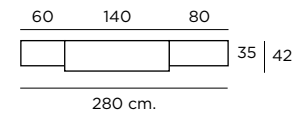

Rectangular
M300
 Extensible / Extendable
 Color / Couleur / Colour
 Tapa POLAR
 Patas ROBLE NATURAL
 Altura / hauteur / height: 74,2 cm.

Rectangular
M300
 Extensible / Extendable
 Color / Couleur / Colour
 POLAR

Detalle Mesa PORTERÍA
 1 extensible abierta

Funcionalidad y capacidad aunadas en un diseño sencillo y orgánico, para tu confort.

Composición
101

Color / Couleur / Colour
AZAHAR

Altura / hauteur/ height: 198 cm.

Composición
102

Color / Couleur / Colour
AZAHAR

Altura / hauteur/ height: 198 cm.

Composición
103

Color / Couleur / Colour
ROBLE NATURAL

Altura / hauteur / height: 198 cm.

Composición
104

Color / Couleur / Colour POLAR
Traseras ROBLE NATURAL
Tiradores y patas Roble natural