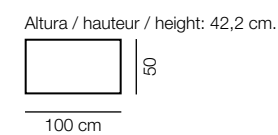

M303

Fija
Color / Couleur / Colour
ROBLE NATURAL