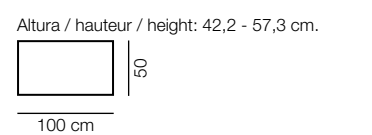

M304
Elevable / Relevable / Liftable
Color / Couleur / Colour
POLAR