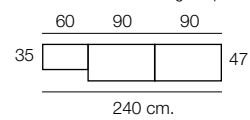

Detalles que te ayudan a mantener el orden sin perder la personalidad.

Detalle interior y exterior de módulos vitrina vertical de 45 cm. de ancho, con combinación de color de marcos.

Composición
516
 Color / Couleur / Colour
 AZABACHE / POLAR
 Altura / hauteur / height 195 cm.
 60 90 120
 35 47
 270 cm.

N-8
 Color / Couleur / Colour
 ROBLE NATURAL / POLAR
 Parte central POLAR
 Altura: 84 cm.
 150 42

Composición
517
 Color / Couleur / Colour
 ROBLE NATURAL / POLAR
 Altura / hauteur / height 195 cm.
 60 90 120
 35 47
 270 cm.

Composición

518

Color / Couleur / Colour
AZABACHE / POLAR

Altura / hauteur / height aprox. 195 cm.

Composición

519

Color / Couleur / Colour
POLAR / ROBLE NATURAL

Altura / hauteur / height aprox. 195 cm.

N-8
 Color / Couleur / Colour
 POLAR
 Altura / hauteur / height: 84 cm.
 150
 42

Composición
520
 Color / Couleur / Colour
 POLAR

Altura / hauteur / height aprox. 195 cm.
 90 90
 47
 180 cm.

N-8
 Color / Couleur / Colour
 AZABACHE
 Parte central ROBLE NATURAL
 Altura / hauteur / height: 84 cm.
 150
 42