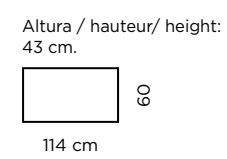

Altura / hauteur / height: 198 cm.

60 140 42,6 80

Composición
113

Color / Couleur / Colour
ROBLE NATURAL / POLAR

Altura / hauteur / height: 563 cm.

80 120 42,6 60

Composición
114

Color / Couleur / Colour
ROBLE NATURAL

Altura / hauteur / height: 198 cm.

Composición
115

Color / Couleur / Colour
AZAHAR

Altura / hauteur / height: 198 cm.

Vitrina **K-12 i**
 Color / Couleur / Colour
 ROBLE NATURAL
 Altura: 198 cm.
 80
 35

Vitrina **K-10 d**
 Color / Couleur / Colour
 ROBLE NATURAL
 Altura: 198 cm.
 60
 35

UNA SABIA ELECCIÓN

ESPACIO INFINITO

- aparadores -

- mesas de centro -

M304
Elevable
Color / Couleur / Colour
AZAHAR
Altura / hauteur/ height:
42,2 - 57,3 cm.

M305
PORTERÍA Fija
Color / Couleur / Colour
Tapa POLAR patas ROBLE NATURAL