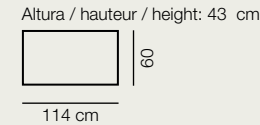

N-8
 Color / Couleur / Colour
 POLAR
 Altura / hauteur / height: 84 cm.
 150
 42

Composición
520
 Color / Couleur / Colour
 POLAR

Altura / hauteur / height aprox. 195 cm.
 90 90
 47
 180 cm.

N-8
 Color / Couleur / Colour
 AZABACHE
 Parte central ROBLE NATURAL
 Altura / hauteur / height: 84 cm.
 150
 42

Composición
521
 Color / Couleur / Colour
 AZABACHE / ROBLE NATURAL

Altura / hauteur / height aprox. 195 cm.
 90 90 60
 47 35
 250 cm.

N-8
Color / Couleur / Colour ROBLE NATURAL

N-8
Color / Couleur / Colour ROBLE NATURAL
Parte central POLAR

N-8
Color / Couleur / Colour ROBLE NATURAL
2 cajones AZABACHE

N-8
Color / Couleur / Colour POLAR
Parte central AZABACHE

Aparadores

N-8
Color / Couleur / Colour AZABACHE
Altura / hauteur / height: 84 cm.
150
42

N-8
Color / Couleur / Colour POLAR
Altura / hauteur / height: 84 cm.
150
42

M305
PORTERÍA Fija
Color / Couleur / Colour
ROBLE NATURAL

M305
PORTERÍA Fija
Color / Couleur / Colour
Tapa POLAR
Patas ROBLE NATURAL