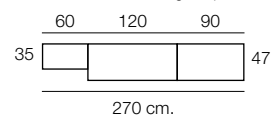

Detalles que te ayudan a mantener el orden sin perder la personalidad.

Detalle interior y exterior de módulos vitrina vertical de 45 cm. de ancho, con combinación de color de marcos.

Composición
516
 Color / Couleur / Colour
 AZABACHE / POLAR
 Altura / hauteur / height 195 cm.
 60 90 120
 35 47
 270 cm.

N-8
 Color / Couleur / Colour
 ROBLE NATURAL / POLAR
 Parte central POLAR
 Altura: 84 cm.
 150 42

Composición
517
 Color / Couleur / Colour
 ROBLE NATURAL / POLAR
 Altura / hauteur / height 195 cm.
 60 90 120
 35 47
 270 cm.

Composición

518

Color / Couleur / Colour
AZABACHE / POLAR

Altura / hauteur / height aprox. 195 cm.

Composición

519

Color / Couleur / Colour
POLAR / ROBLE NATURAL

Altura / hauteur / height aprox. 195 cm.

N-8
 Color / Couleur / Colour
 POLAR
 Altura / hauteur / height: 84 cm.
 150
 42

Composición
520
 Color / Couleur / Colour
 POLAR

Altura / hauteur / height aprox. 195 cm.
 90 90
 47
 180 cm.

N-8
 Color / Couleur / Colour
 AZABACHE
 Parte central ROBLE NATURAL
 Altura / hauteur / height: 84 cm.
 150
 42