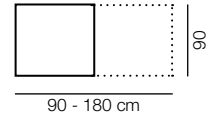

Cuadrada
M301
 Extensible Libro / Extendable
 Color / Couleur / Colour
 ROBLE NATURAL
 Altura / hauteur / height: 76,4 cm.

Cuadrada
M301
 Extensible Libro / Extendable
 Color / Couleur / Colour
 Tapa POLAR
 Patas ROBLE NATURAL