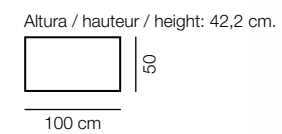

Mesas centro

M303

Fija
Color / Couleur / Colour
Tapa AZABACHE
Patas ROBLE NATURAL