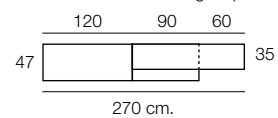

Composición
501

Color / Couleur / Colour
ROBLE NATURAL / POLAR

Altura / hauteur / height aprox. 195 cm.

**Diseño actual
y a tu estilo.**

Composición
502

Color / Couleur / Colour
AZABACHE / POLAR

Altura / hauteur / height aprox. 195 cm.

N-8

Color / Couleur / Colour POLAR
Parte central AZABACHE

Altura / hauteur / height: 84 cm.

Composición

503

Color / Couleur / Colour
ROBLE NATURAL / POLAR

Altura / hauteur / height aprox. 195 cm.

Composición

504

Color / Couleur / Colour
ROBLE NATURAL / AZABACHE

Altura / hauteur / height aprox. 195 cm.

Composición
505
 Color / Couleur / Colour
 ROBLE NATURAL / POLAR
 Altura / hauteur / height aprox. 195 cm.
 60 90 90
 35 47
 240 cm.

Composición
506
 Color / Couleur / Colour
 POLAR / AZABACHE
 Altura / hauteur / height aprox. 195 cm.
 90 90 60
 47 35
 240 cm.

Interior bajo apilado 1 /p. cristal con foco Leds.

Detalle interior módulo forma "L" de 150 cm. de ancho para soporte de TV.