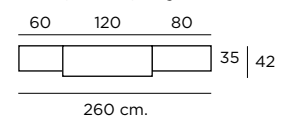

Altura / hauteur / height: 198 cm.

Aparador
K-40
Color / Couleur / Colour
ROBLE NATURAL
Altura / hauteur/ height: 86 cm.

Mesa Cuadrada
M301
Extensible Libro
Color / Couleur / Colour
ROBLE NATURAL
Altura / hauteur/ height: 76,4 cm.

Composición
105
Color / Couleur / Colour
ROBLE NATURAL

Composición
106

Color / Couleur / Colour
ROBLE NATURAL

Altura / hauteur / height: 198 cm.

K-8

Color / Couleur / Colour
POLAR

Altura / hauteur / height: 86 cm.

Composición
107

Color / Couleur / Colour POLAR
Traseras ROBLE NATURAL

Altura / hauteur / height: 198 cm.

K-41
 Color / Couleur / Colour AZAHAR
 Altura / hauteur / height: 86 cm.
 180
 42

Composición
108
 Color / Couleur / Colour
 AZAHAR
 Altura / hauteur / height: 198 cm.
 140 60
 35 42
 200 cm.