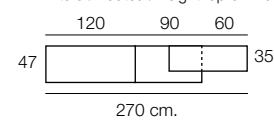

Composición
501

Color / Couleur / Colour
ROBLE NATURAL / POLAR

Altura / hauteur / height aprox. 195 cm.

**Diseño actual
y a tu estilo.**

Composición
502

Color / Couleur / Colour
AZABACHE / POLAR

Altura / hauteur / height aprox. 195 cm.

N-8

Color / Couleur / Colour POLAR
Parte central AZABACHE

Altura / hauteur / height: 84 cm.

Composición

503

Color / Couleur / Colour
ROBLE NATURAL / POLAR

Altura / hauteur / height aprox. 195 cm.

Composición

504

Color / Couleur / Colour
ROBLE NATURAL / AZABACHE

Altura / hauteur / height aprox. 195 cm.

Composición
505
 Color / Couleur / Colour
 ROBLE NATURAL / POLAR
 Altura / hauteur / height aprox. 195 cm.
 60 90 90
 35 47
 240 cm.

Composición
506
 Color / Couleur / Colour
 POLAR / AZABACHE
 Altura / hauteur / height aprox. 195 cm.
 90 90 60
 47 35
 240 cm.

Interior bajo apilado 1 /p. cristal con foco Leds.

Detalle interior módulo forma "L" de 150 cm. de ancho para soporte de TV.