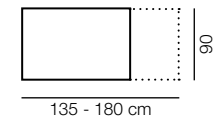

Rectangular
M300
Extensible / Extendable
Color / Couleur / Colour
Tapa POLAR
Patas ROBLE NATURAL
Altura / hauteur / height: 74,2 cm.