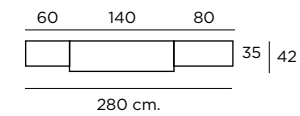

Detalle Mesa PORTERÍA
 1 extensible abierta

Funcionalidad y capacidad aunadas en un diseño sencillo y orgánico, para tu confort.

Composición
101

Color / Couleur / Colour
AZAHAR

Altura / hauteur/ height: 198 cm.

Composición
102

Color / Couleur / Colour
AZAHAR

Altura / hauteur/ height: 198 cm.

Composición
103

Color / Couleur / Colour
ROBLE NATURAL

Altura / hauteur / height: 198 cm.

Composición
104

Color / Couleur / Colour POLAR
Traseras ROBLE NATURAL
Tiradores y patas Roble natural

Altura / hauteur / height: 198 cm.

Aparador
K-40
Color / Couleur / Colour
ROBLE NATURAL
Altura / hauteur/ height: 86 cm.

Mesa Cuadrada
M301
Extensible Libro
Color / Couleur / Colour
ROBLE NATURAL
Altura / hauteur/ height: 76,4 cm.