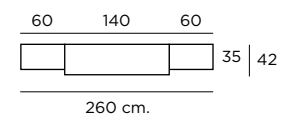

Altura / hauteur / height: 198 cm.

Aparador
K-40
Color / Couleur / Colour
ROBLE NATURAL
Altura / hauteur/ height: 86 cm.

Mesa Cuadrada
M301
Extensible Libro
Color / Couleur / Colour
ROBLE NATURAL
Altura / hauteur/ height: 76,4 cm.

Composición
105
Color / Couleur / Colour
ROBLE NATURAL

Composición
106

Color / Couleur / Colour
ROBLE NATURAL

Altura / hauteur / height: 198 cm.

K-8

Color / Couleur / Colour
POLAR

Altura / hauteur / height: 86 cm.

Composición
107

Color / Couleur / Colour POLAR
Traseras ROBLE NATURAL

Altura / hauteur / height: 198 cm.

K-41
 Color / Couleur / Colour AZAHAR
 Altura / hauteur / height: 86 cm.
 180
 42

Composición
108
 Color / Couleur / Colour
 AZAHAR
 Altura / hauteur / height: 198 cm.
 140 60
 35 42
 200 cm.