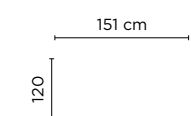

DK72

Armario 2 puertas
Color / Couleur / Colour POLAR

Composición

162

Color / Couleur / Colour POLAR
Detalles ROBLE NATURAL