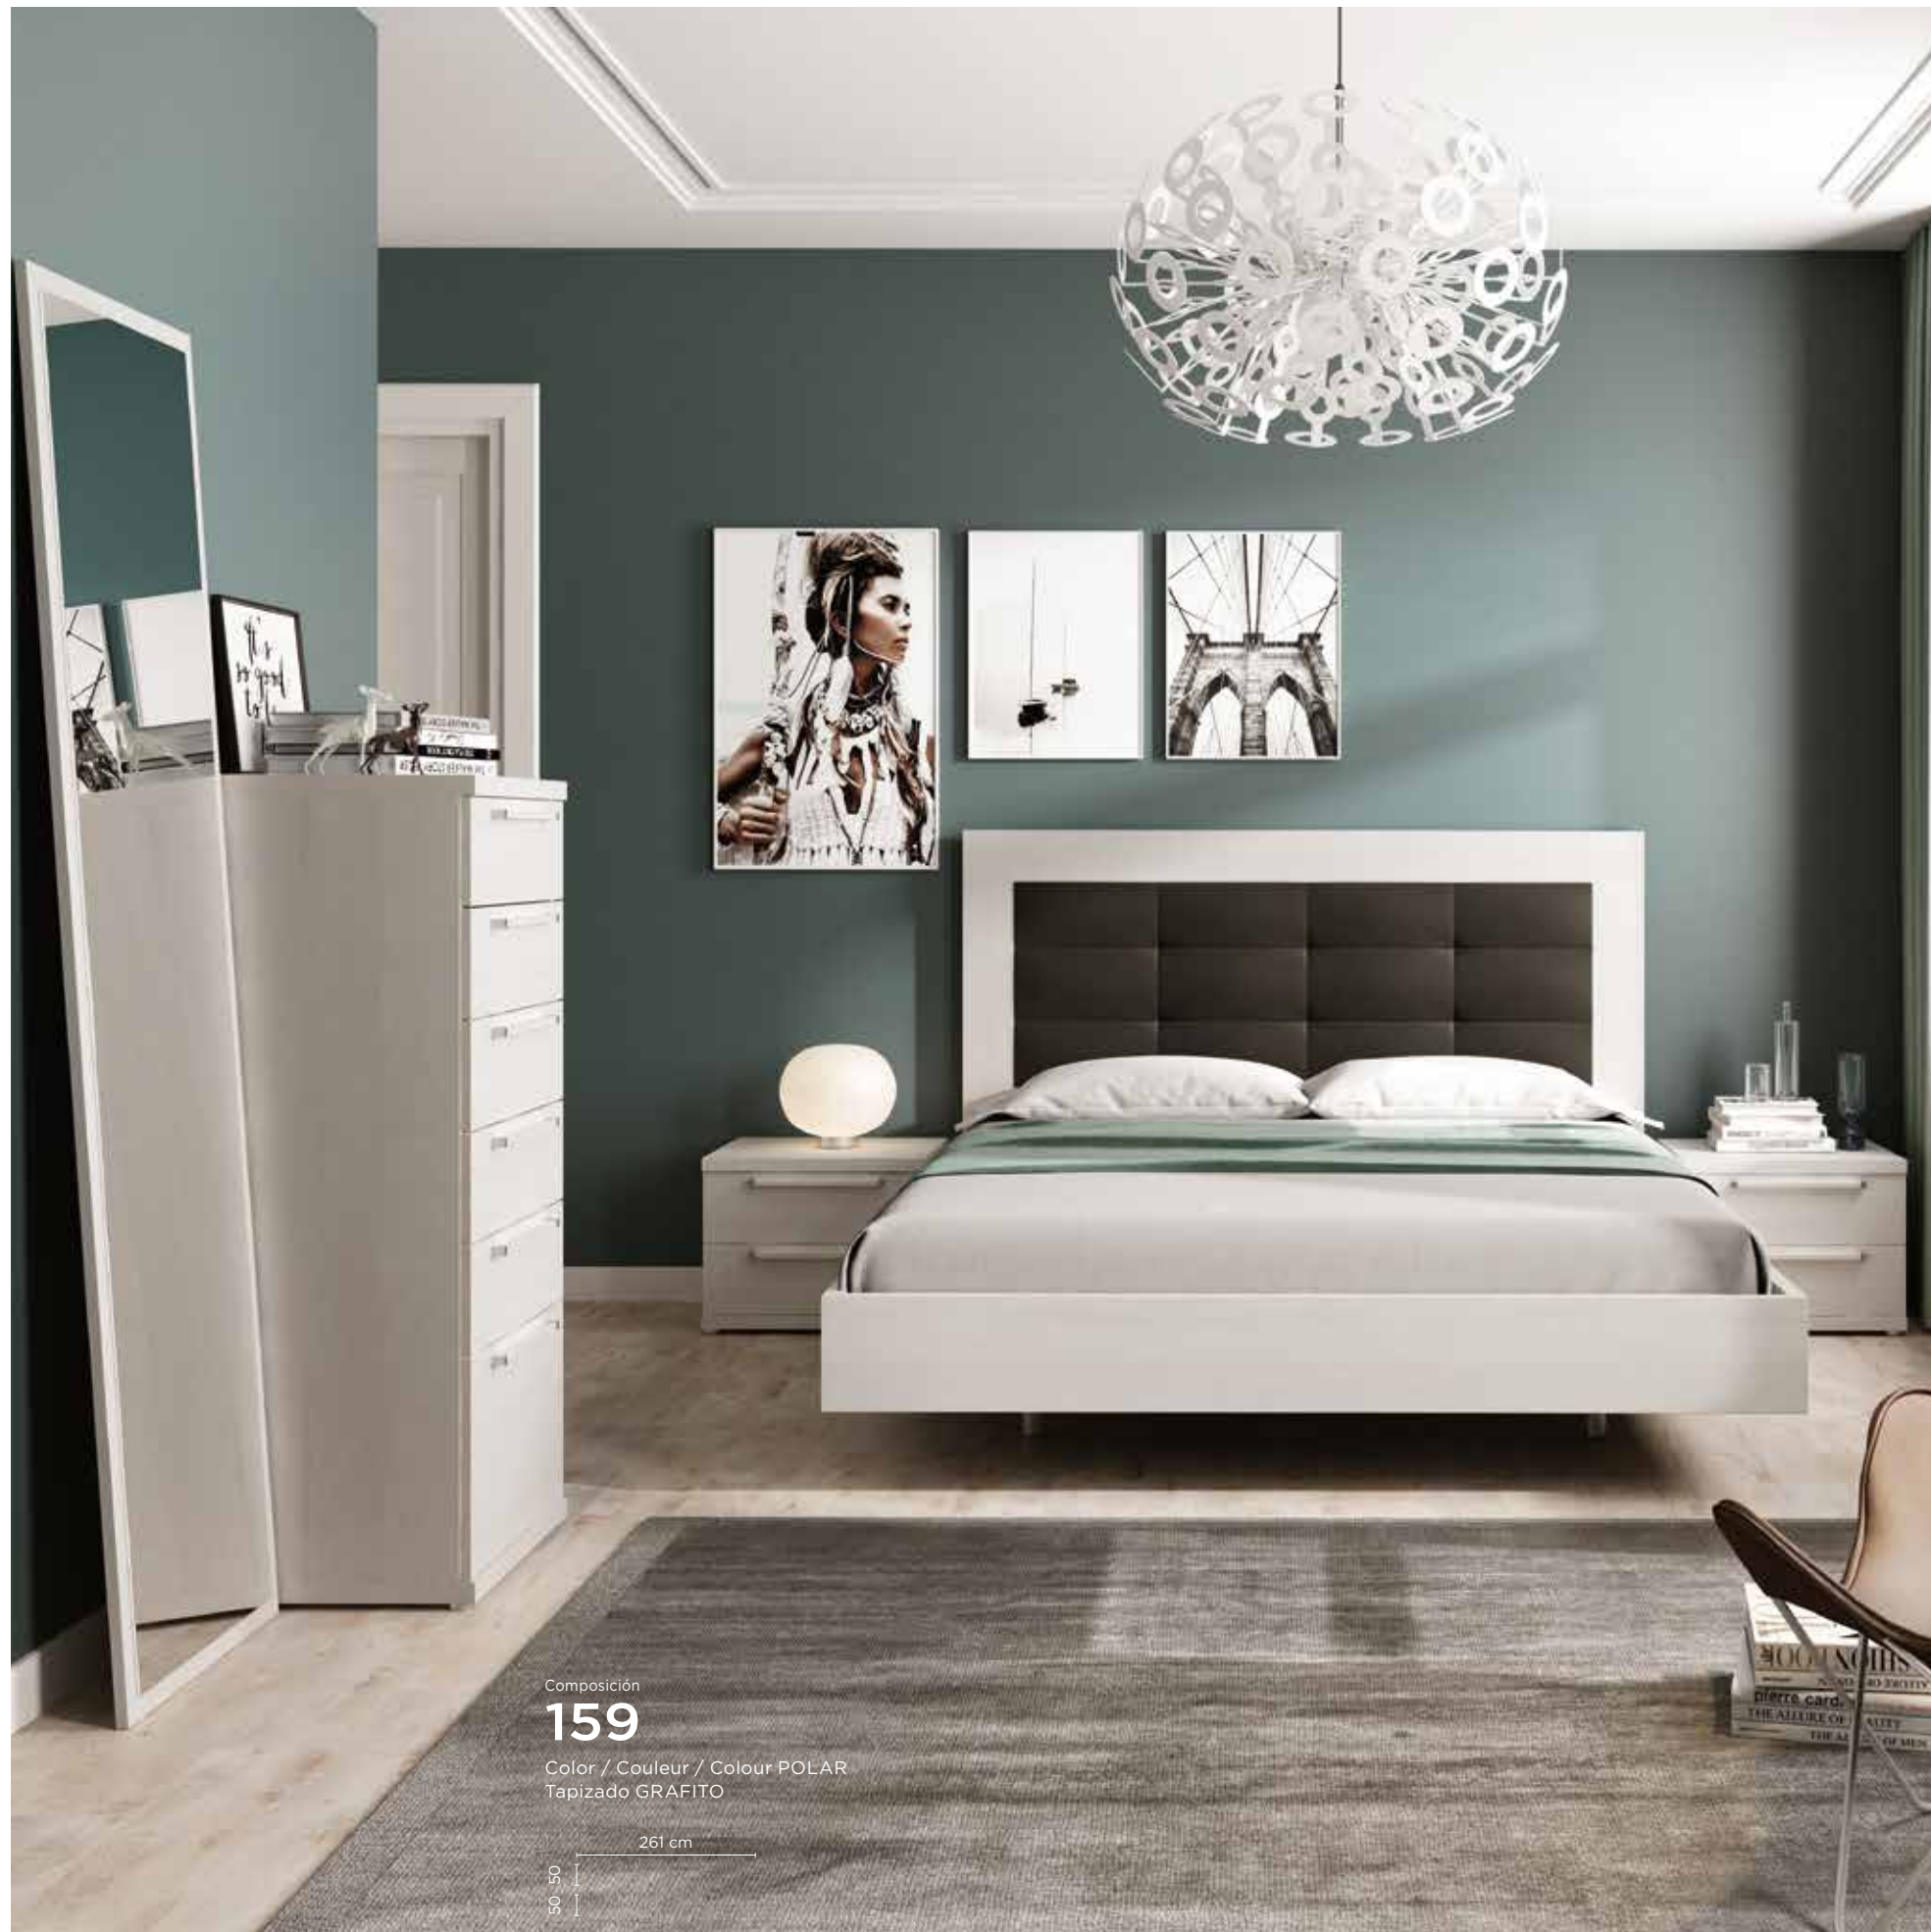

Composición
159
Color / Couleur / Colour POLAR
Tapizado GRAFITO

261 cm
90-100