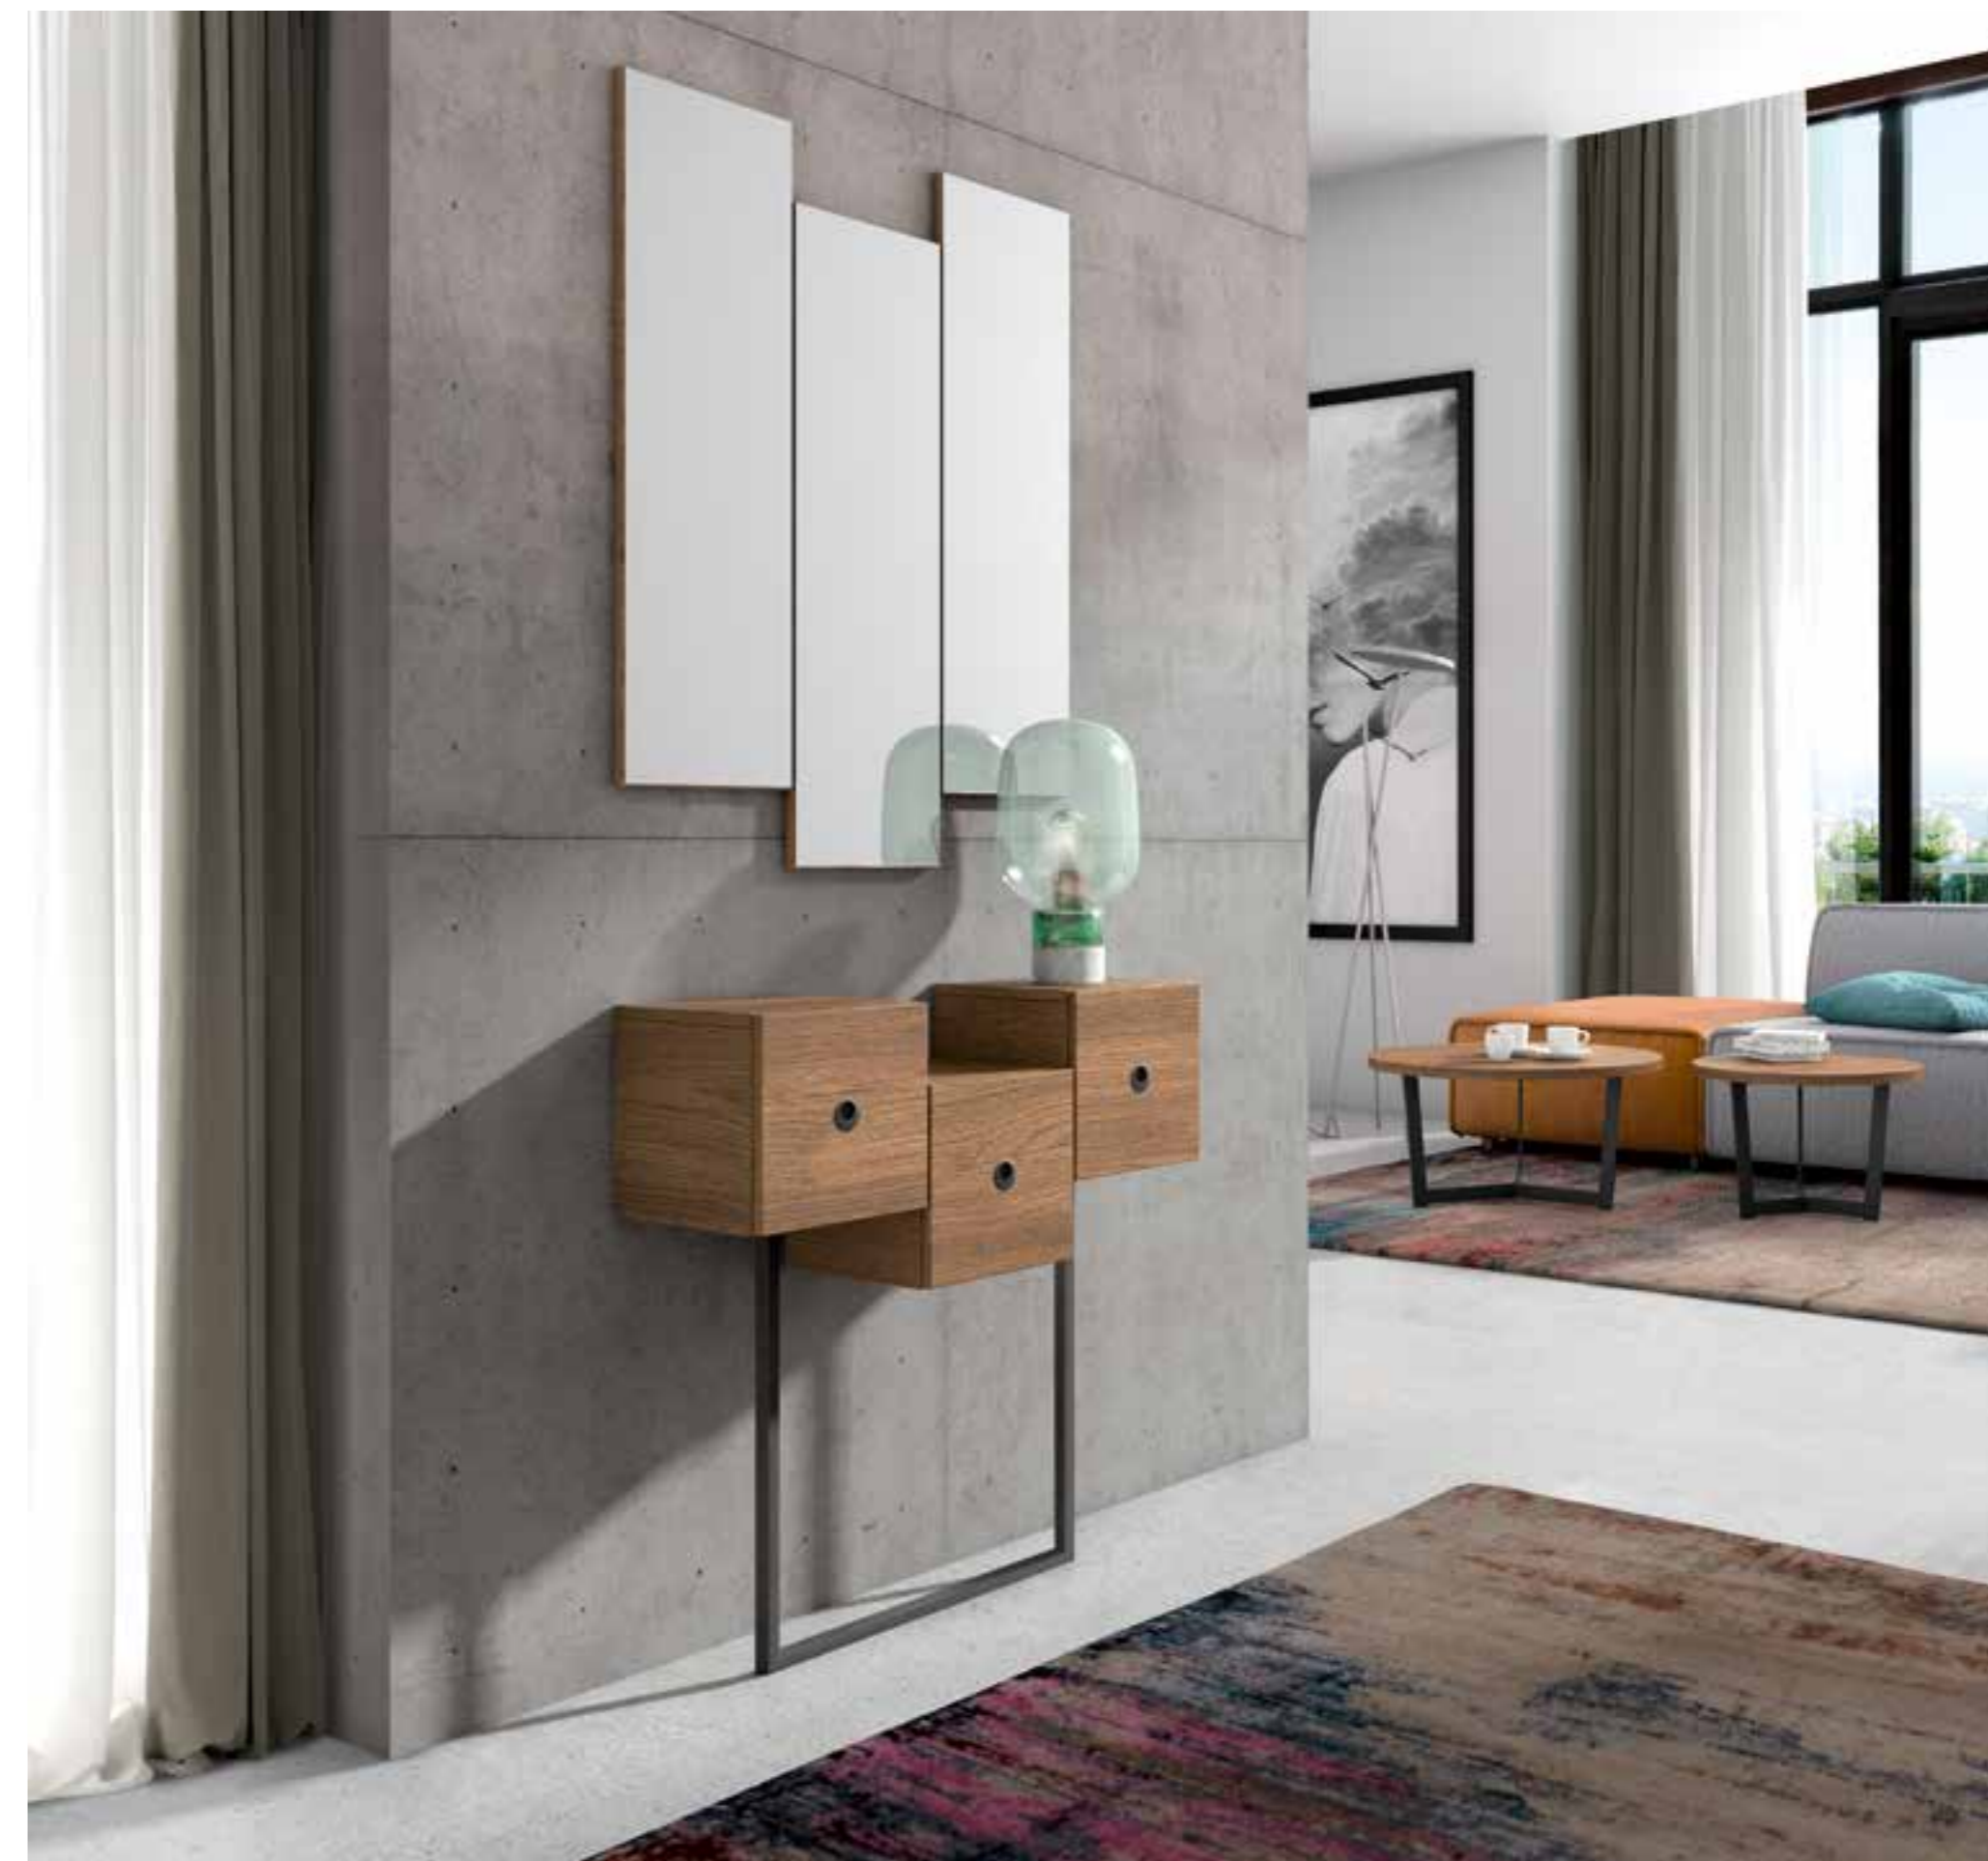

107 INSIDE

Mueble
Ref. VA1015
↔ 75 x ↕ 80 x ↗ 27 cm.
Puntos 56

Acabados
Base

N - Roble viejo

Espejo
Ref. VA2013
↔ 60 x ↕ 95 cm.
Puntos 37

Acabado
Base

N - Roble viejo

Mueble
Ref. VA1015
↔ 75 x ↕ 80 x ↗ 27 cm.
Puntos 56

Acabados
Base

V - Aurora

Espejo
Ref. VA2013
↔ 60 x ↕ 95 cm.
Puntos 37

Acabado
Base

V - Aurora