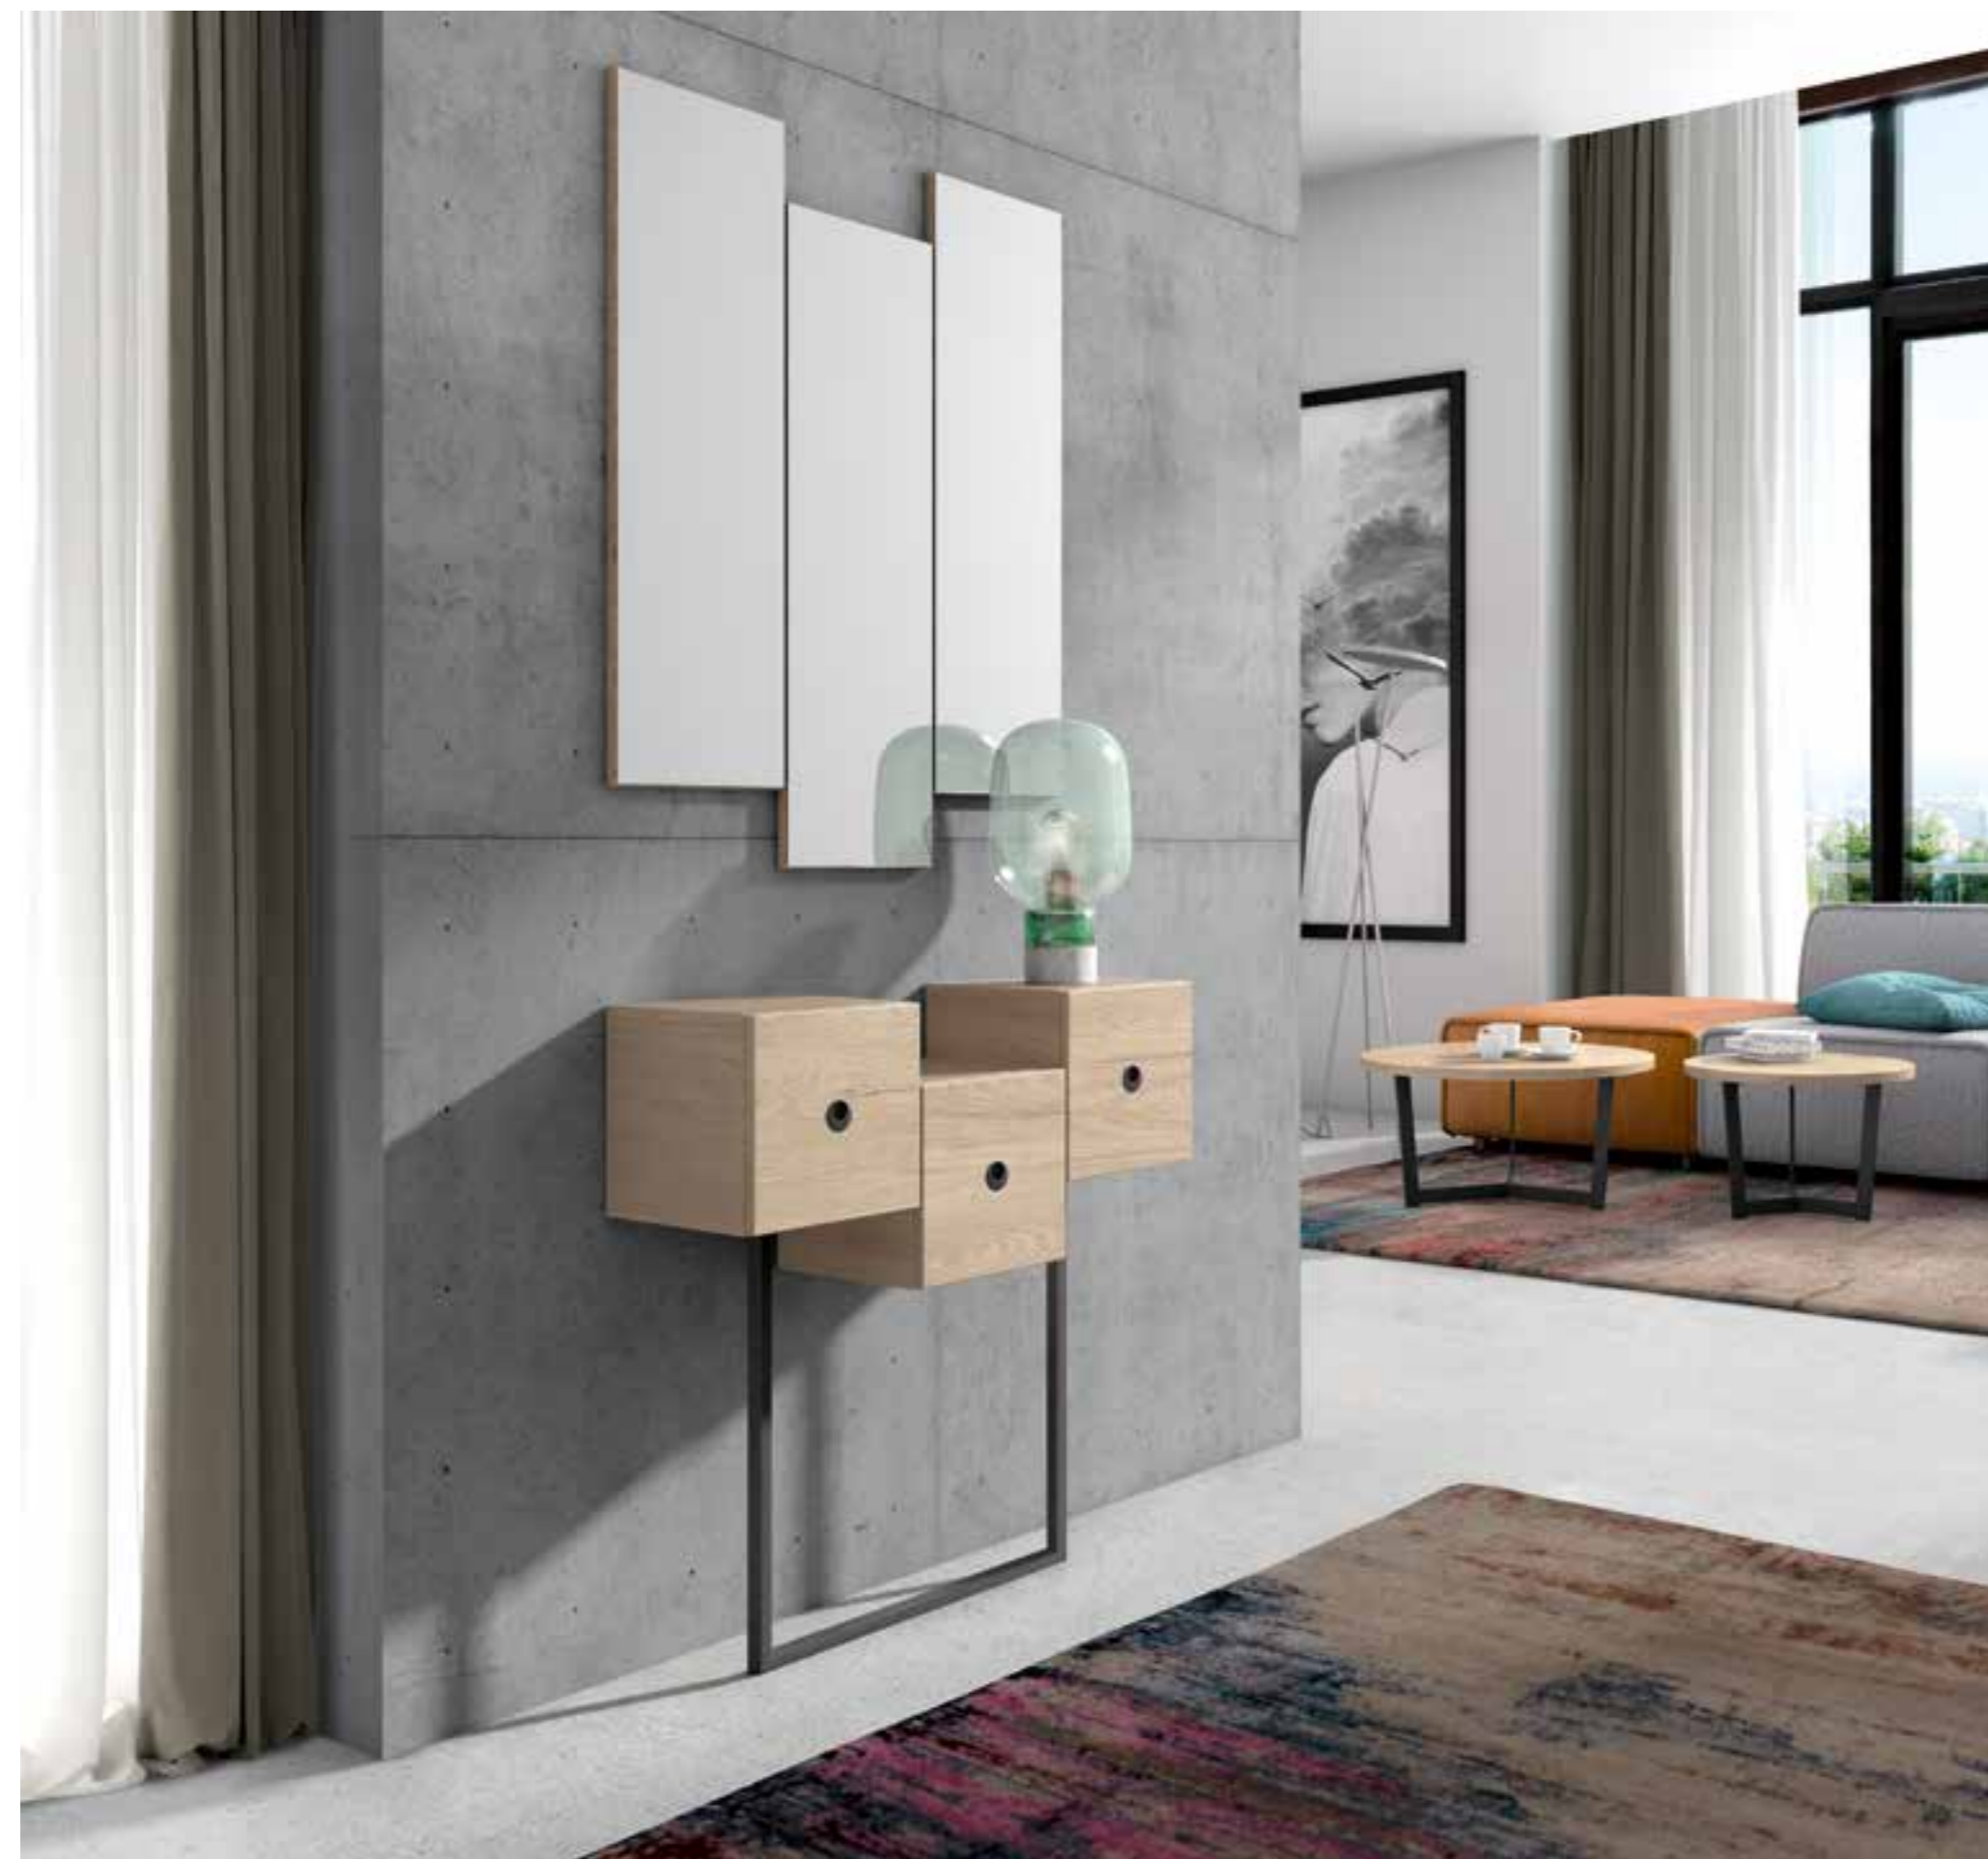

107 INSIDE

Mueble
Ref. VA1015
↔ 75 x ↕ 80 x ↗ 27 cm.
Puntos 56

Acabados
Base

N - Roble viejo

Espejo
Ref. VA2013
↔ 60 x ↕ 95 cm.
Puntos 37

Acabado
Base

N - Roble viejo

Mueble
Ref. VA1015
↔ 75 x ↕ 80 x ↗ 27 cm.
Puntos 56

Acabados
Base

V - Aurora

Espejo
Ref. VA2013
↔ 60 x ↕ 95 cm.
Puntos 37

Acabado
Base

V - Aurora