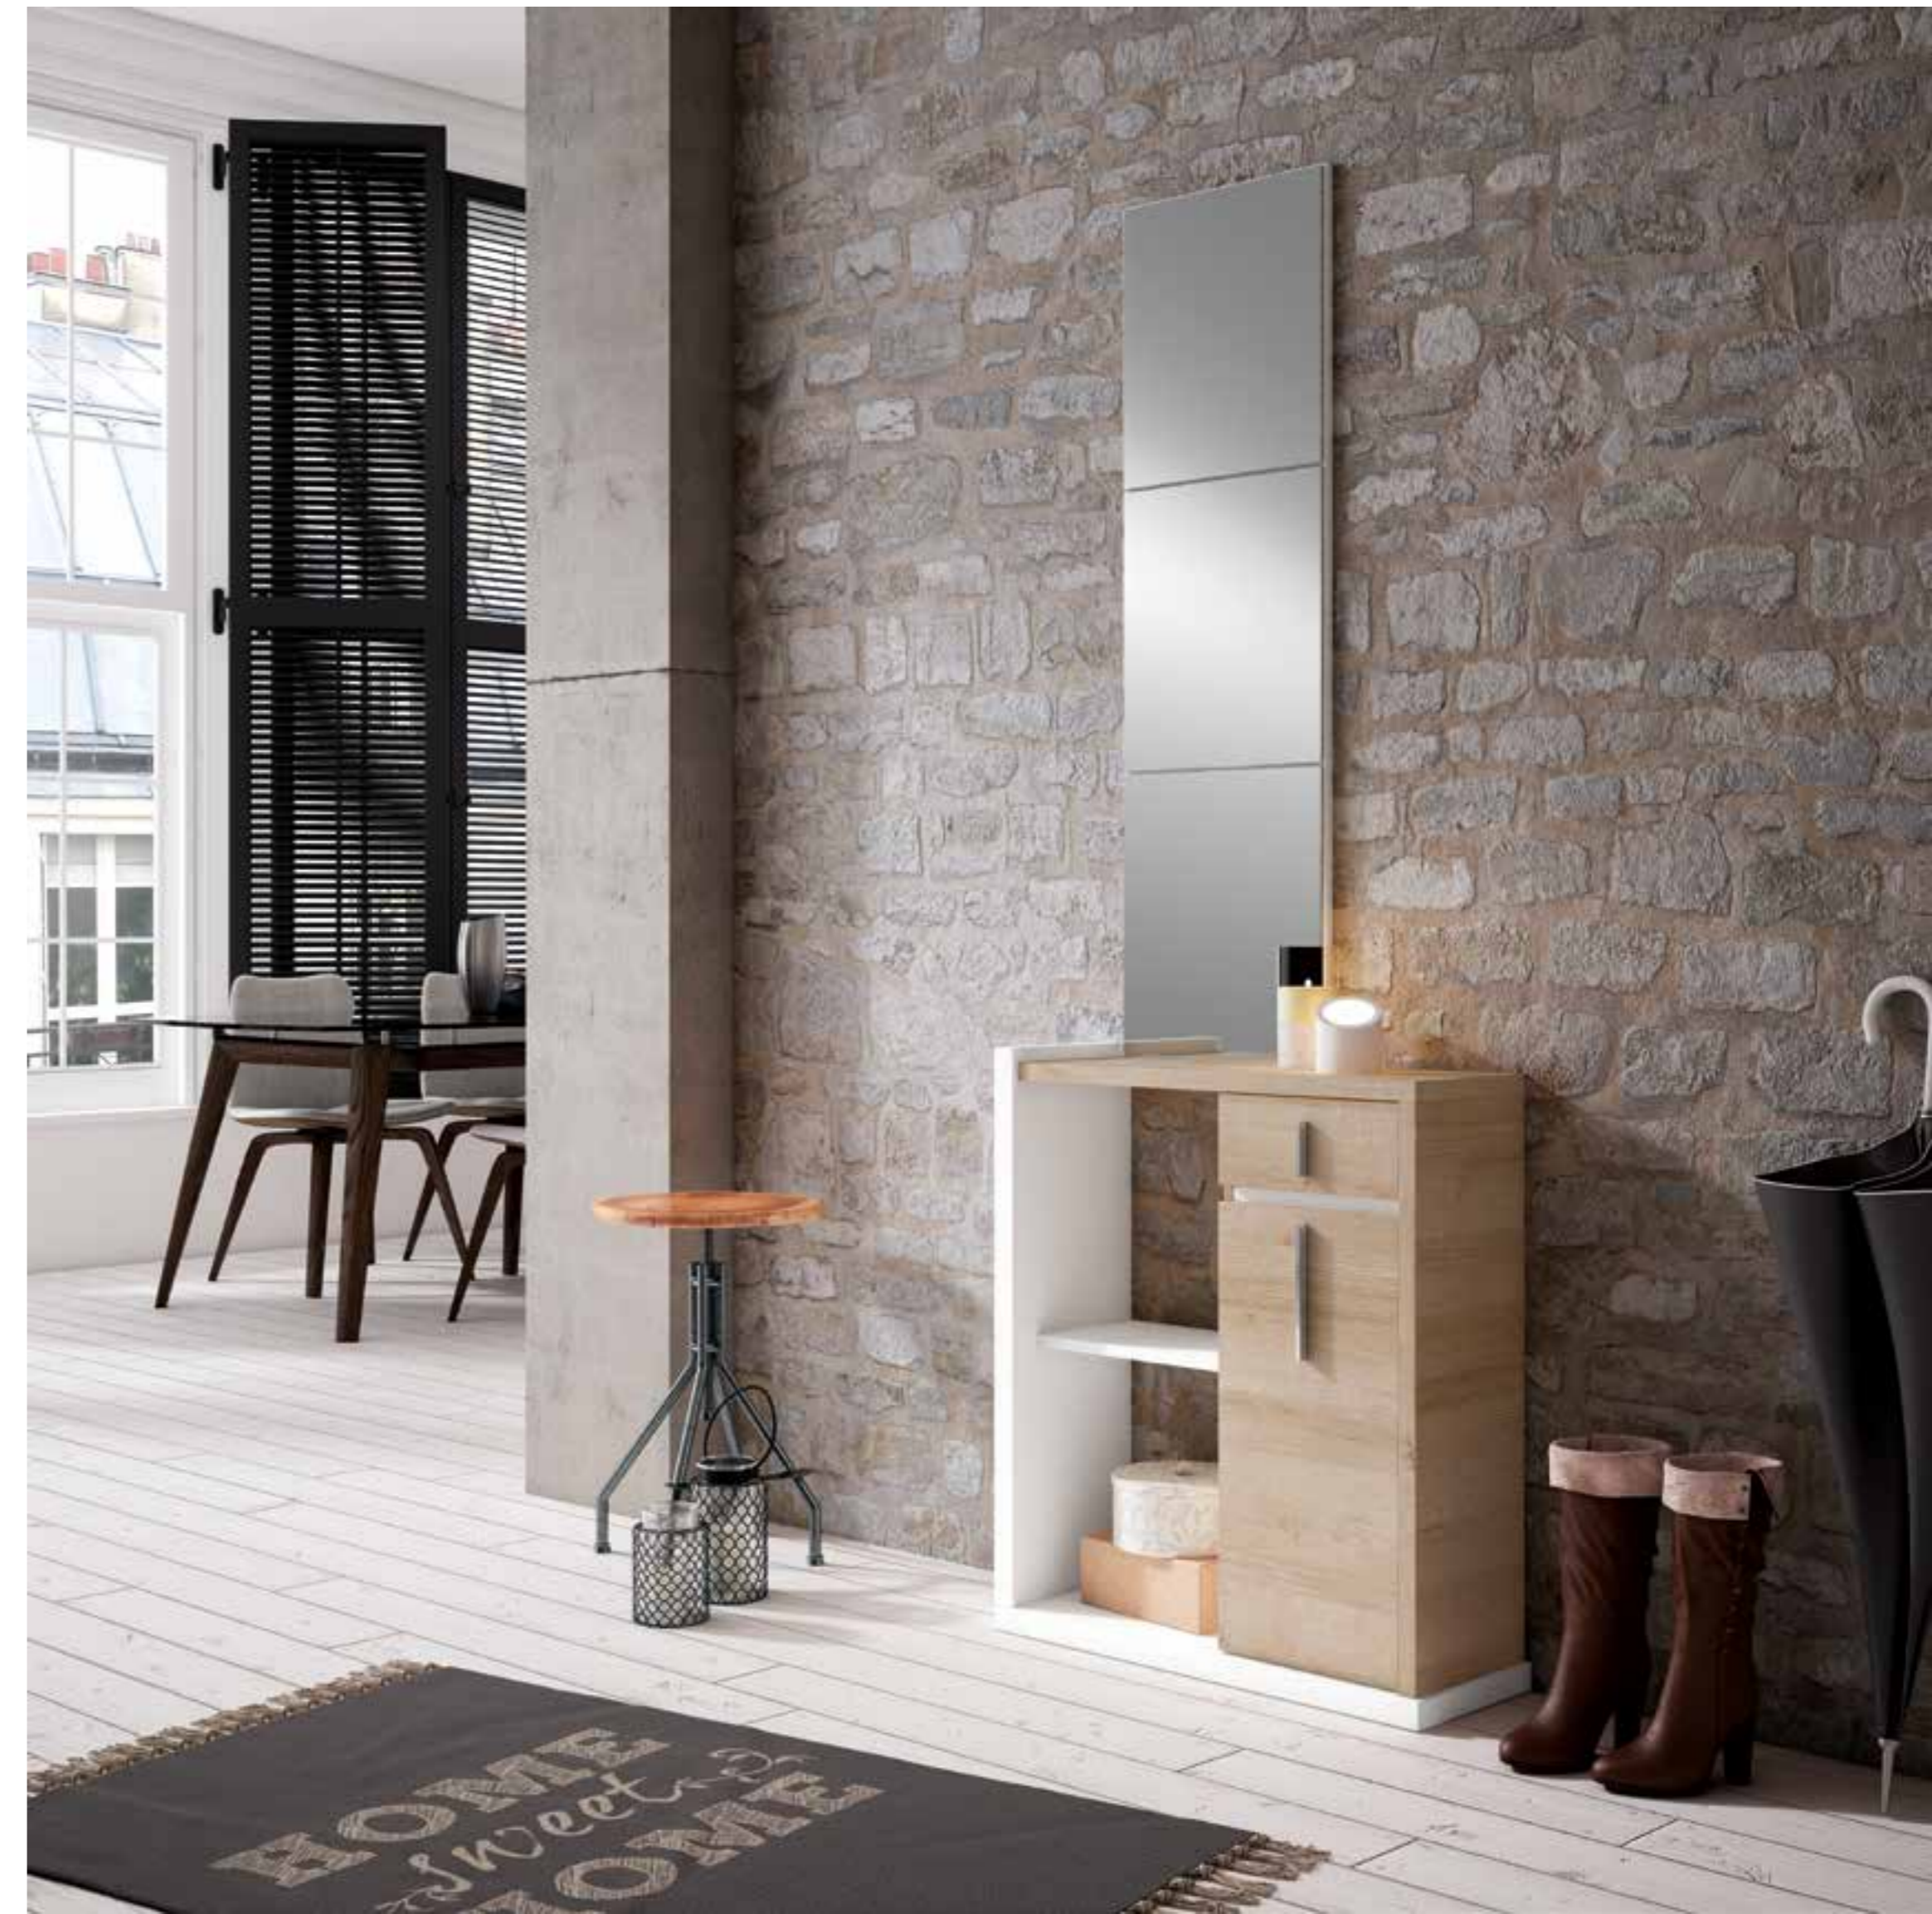

108 INSIDE

Mueble
Ref. VA1018
↔ 70 x ↕ 80 x ↗ 25 cm.

Puntos 47

Acabados

Base

O - Natural

Combinación

P - Blanco Poro

Espejo
Ref. VA2016
↔ 36 x ↕ 121 cm.

Puntos 33

Acabado

Base

P - Blanco Poro