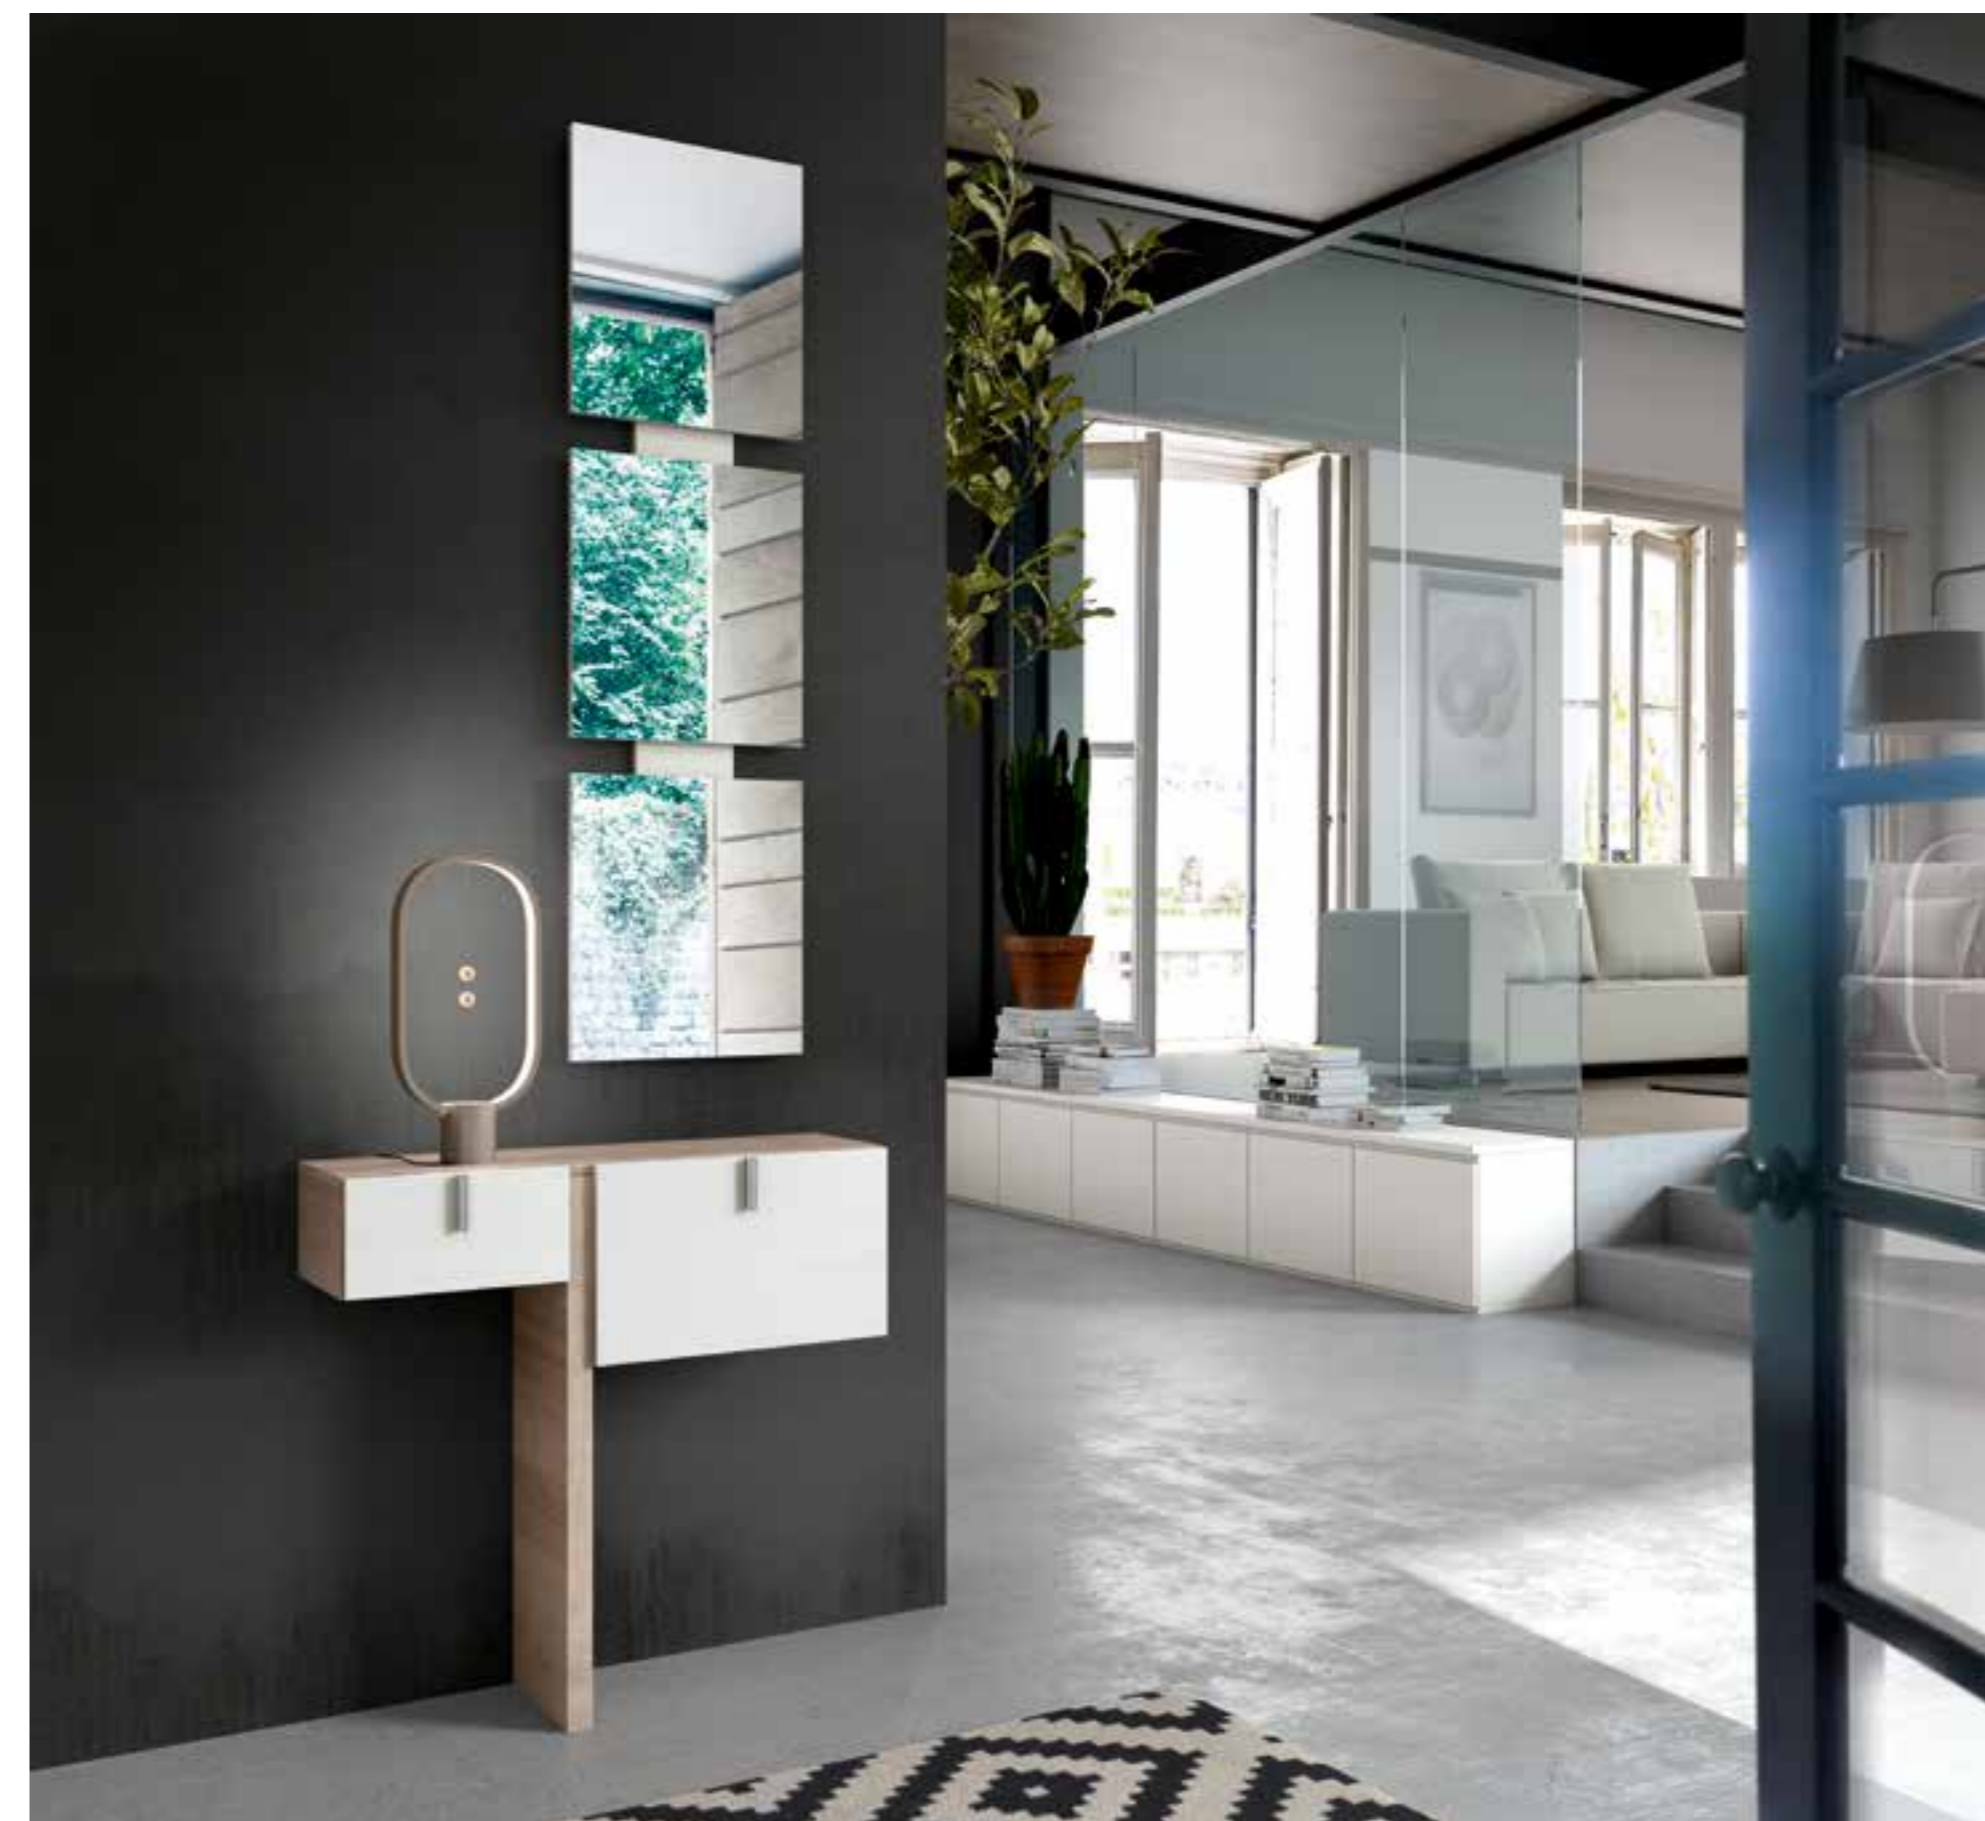

Mueble
Ref. VA1019
↔ 75 x ↕ 74 x ↗ 24 cm.

Acabados
Base
Combinación
O - Natural
P - Blanco Poro

Puntos 37

Espejo
Ref. VA2011
↔ 35 x ↕ 130 cm.

Acabados
Base
Combinación
O - Natural
P - Blanco Poro

Puntos 38

130 INSIDE

129 INSIDE

Mueble
Ref. VA1014
↔ 93 x ↕ 64 x ↗ 25 cm.

Acabados
Base
Combinación
D - Mozart
A - Antracita

Puntos 59

Espejo
Ref. VA2012
↔ 70 x ↕ 99 cm.

Acabados
Base
A - Antracita

Puntos 42