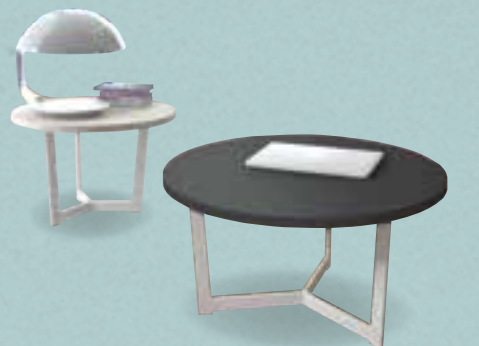

MESAS CENTRO

73

Mesas auxiliares con líneas rectas, curvas, geometrías que no te dejen indiferente, elige el acabado y su forma.

101 INSIDE

Mueble
Ref. VA1020
↔ 89 x ↕ 80 x ↗ 26 cm.

Puntos 63

Acabados

Espejo
Ref. VA2017
↔ 55 x ↕ 107 cm.