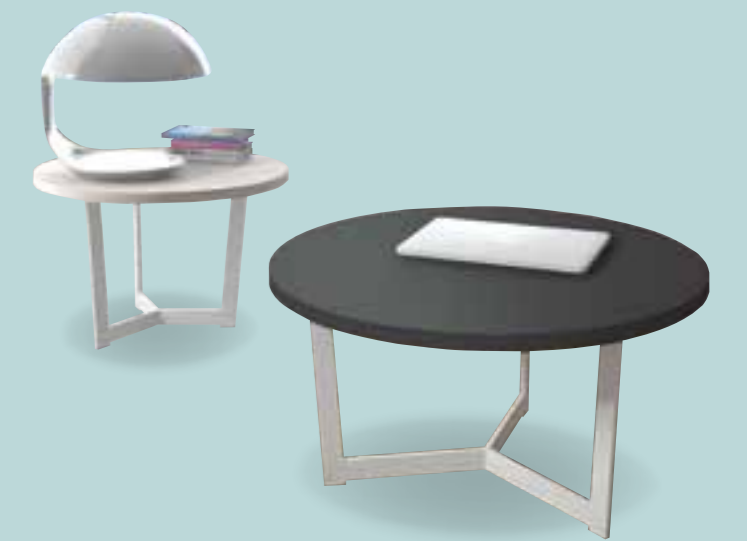

Acabados
Base

N - Roble viejo

INSIDE

MESAS CENTRO

Mesas auxiliares con líneas rectas, curvas, geometrías que no te dejarán indiferente, elige el acabado y su forma.

Mesa centro elevable
Ref. VA3003
↔ 110 x ↕ 48 x ↗ 60 cm.