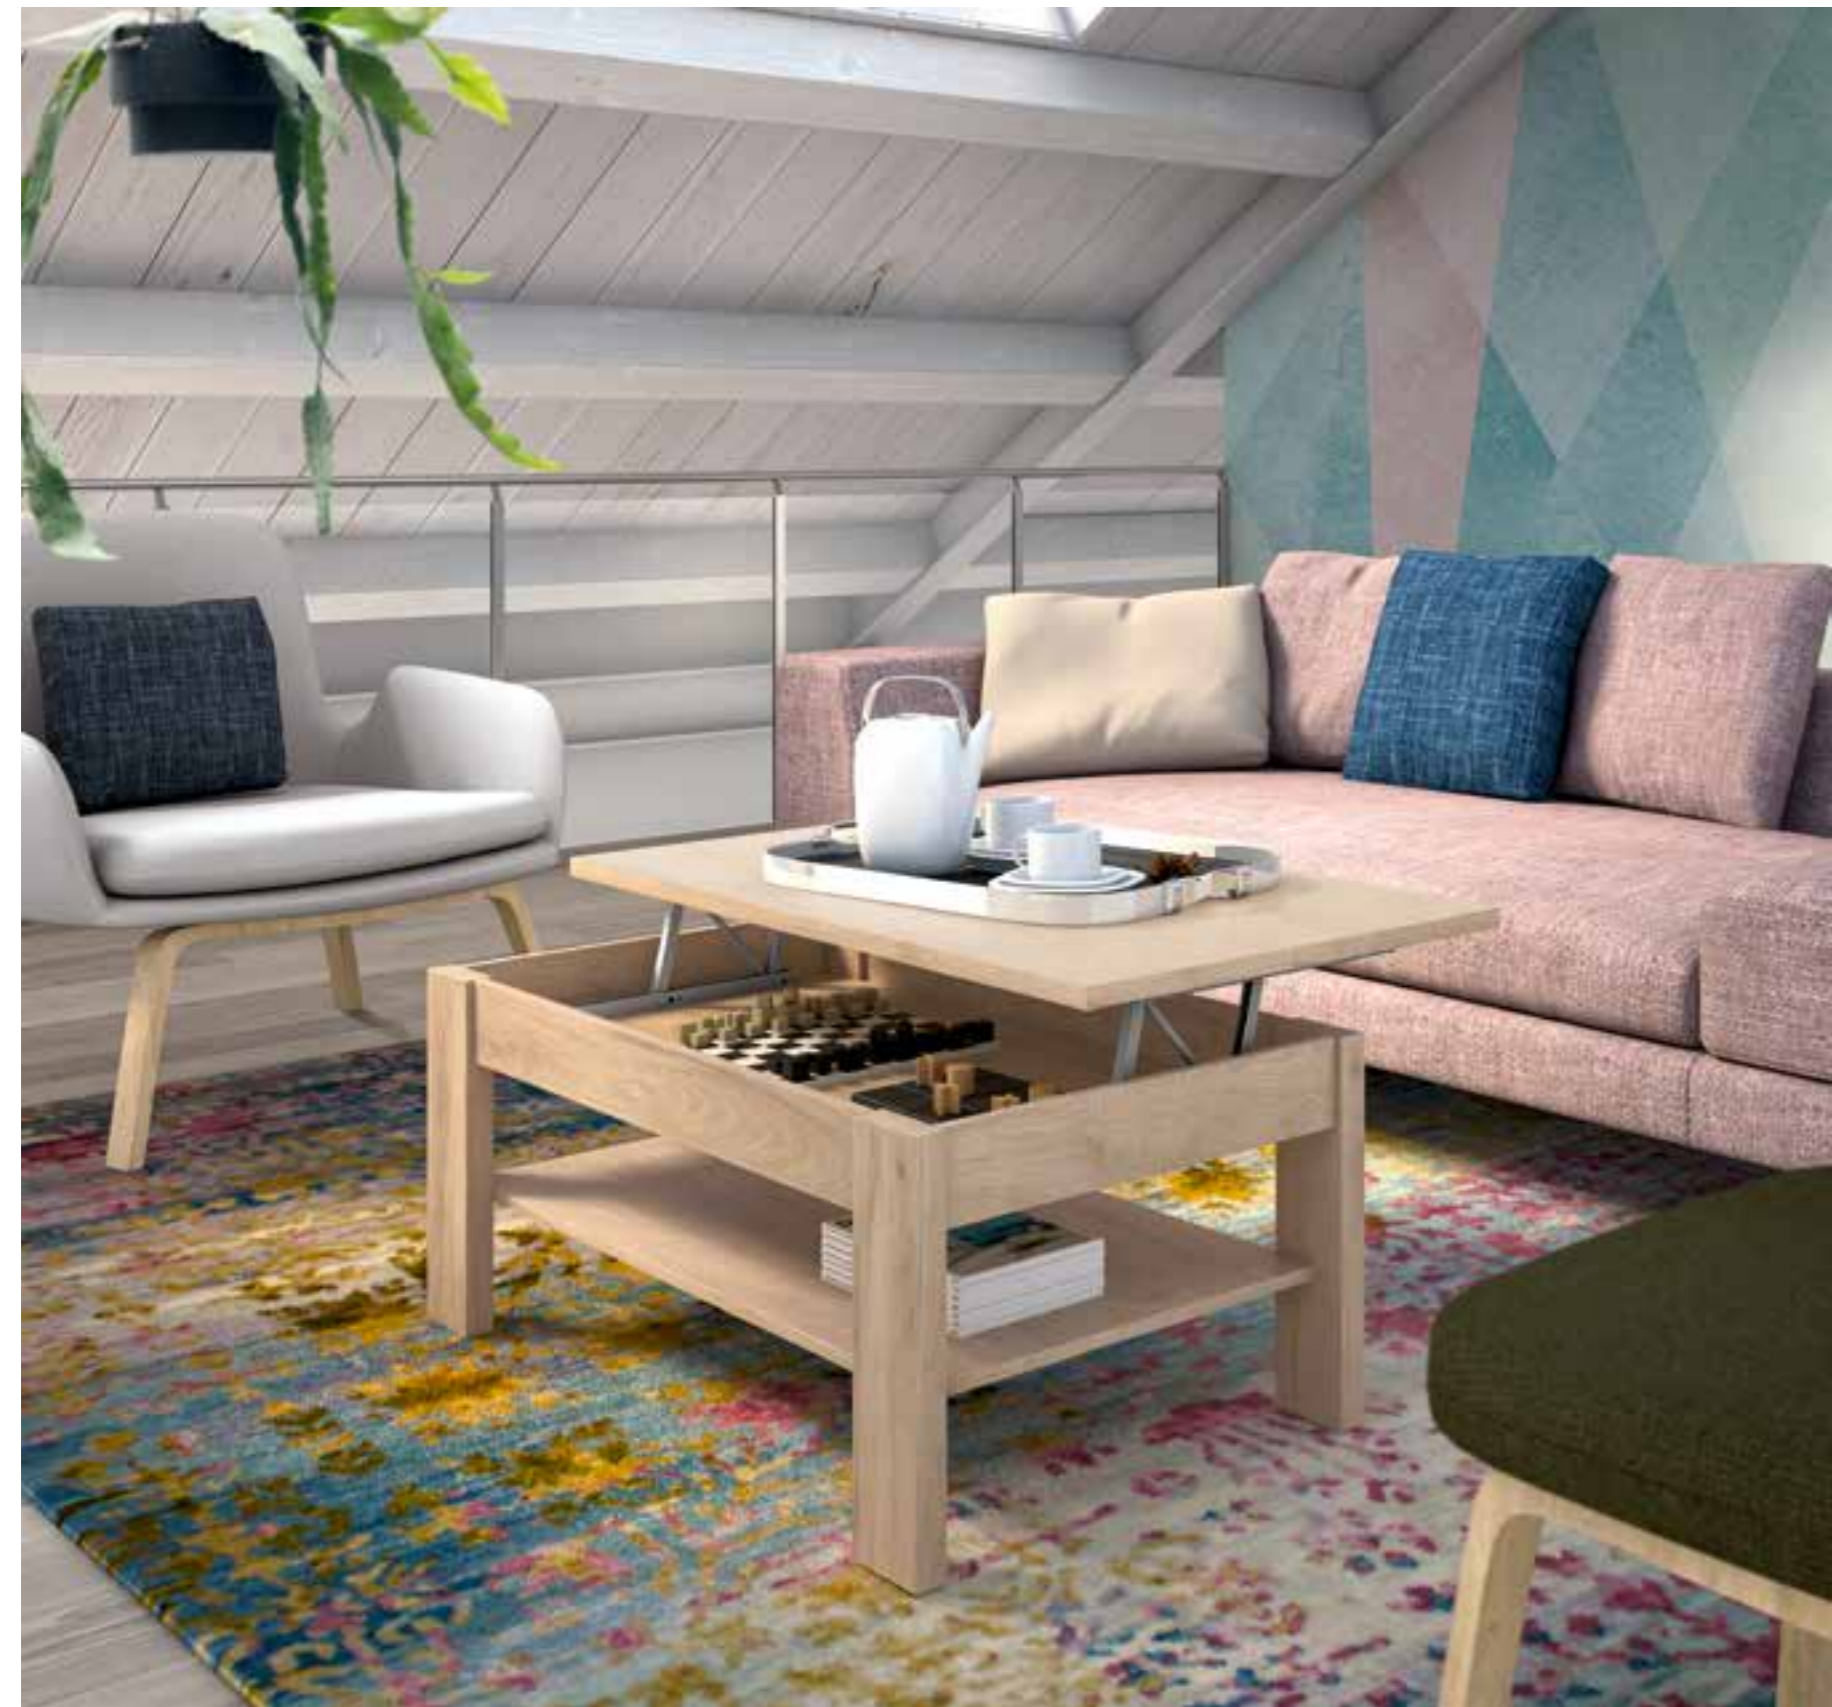

Mesa centro elevable
Ref. VA3004
↔ 110 x ↕ 45 x ↗ 60 cm.

Puntos 59

Acabado
Base

P - Blanco Poro

Mesa centro elevable
Ref. VA3006
↔ 110 x ↕ 46 x ↘ 60 cm.

Puntos 63

Acabado
Base

V - Aurora