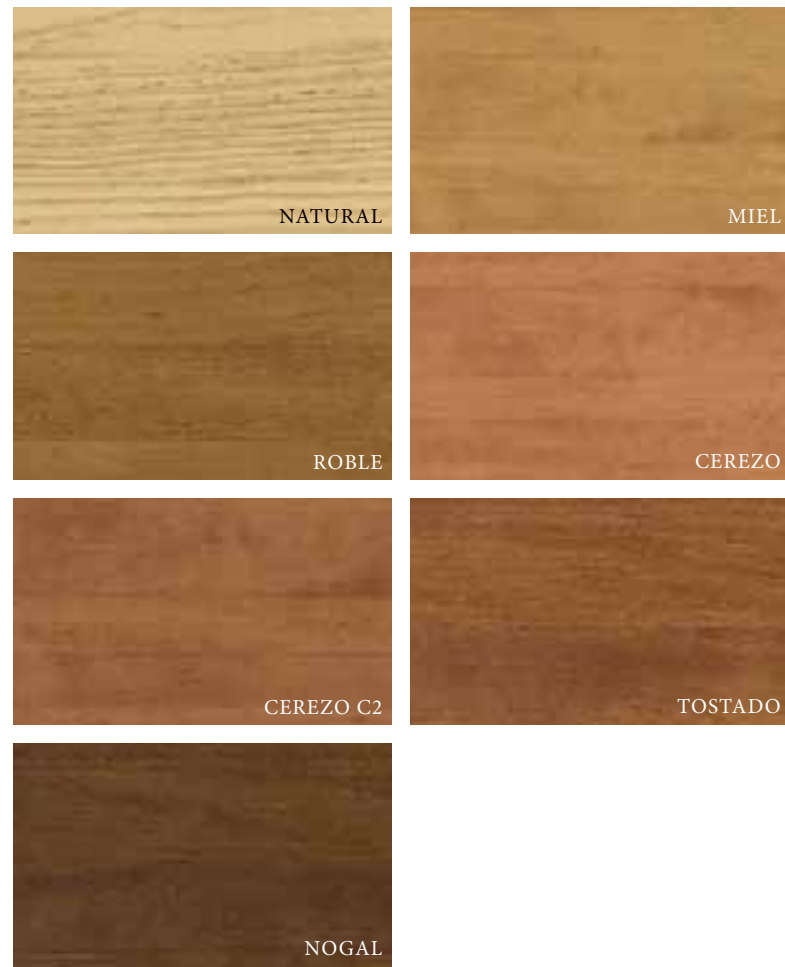

1 UNO GRUPO / GRUPE / GROUP

2 DOS GRUPO / GRUPE / GROUP

3 TRES GRUPO / GRUPE / GROUP

4 CUATRO GRUPO DECAPÉ / GRUPE DECAPE/ GROUP DECAPE

4 CUATRO GRUPO LACADOS / GRUPE LACQUERED / GROUP LAQUÉS

Todos los productos con variación de color tendrán un plazo de entrega mínimo de 30 días. / All products with color variation will have a minimum delivery time of 30 days. / Tous les produits avec variation de couleur auront un délai de livraison minimum de 30 jours.