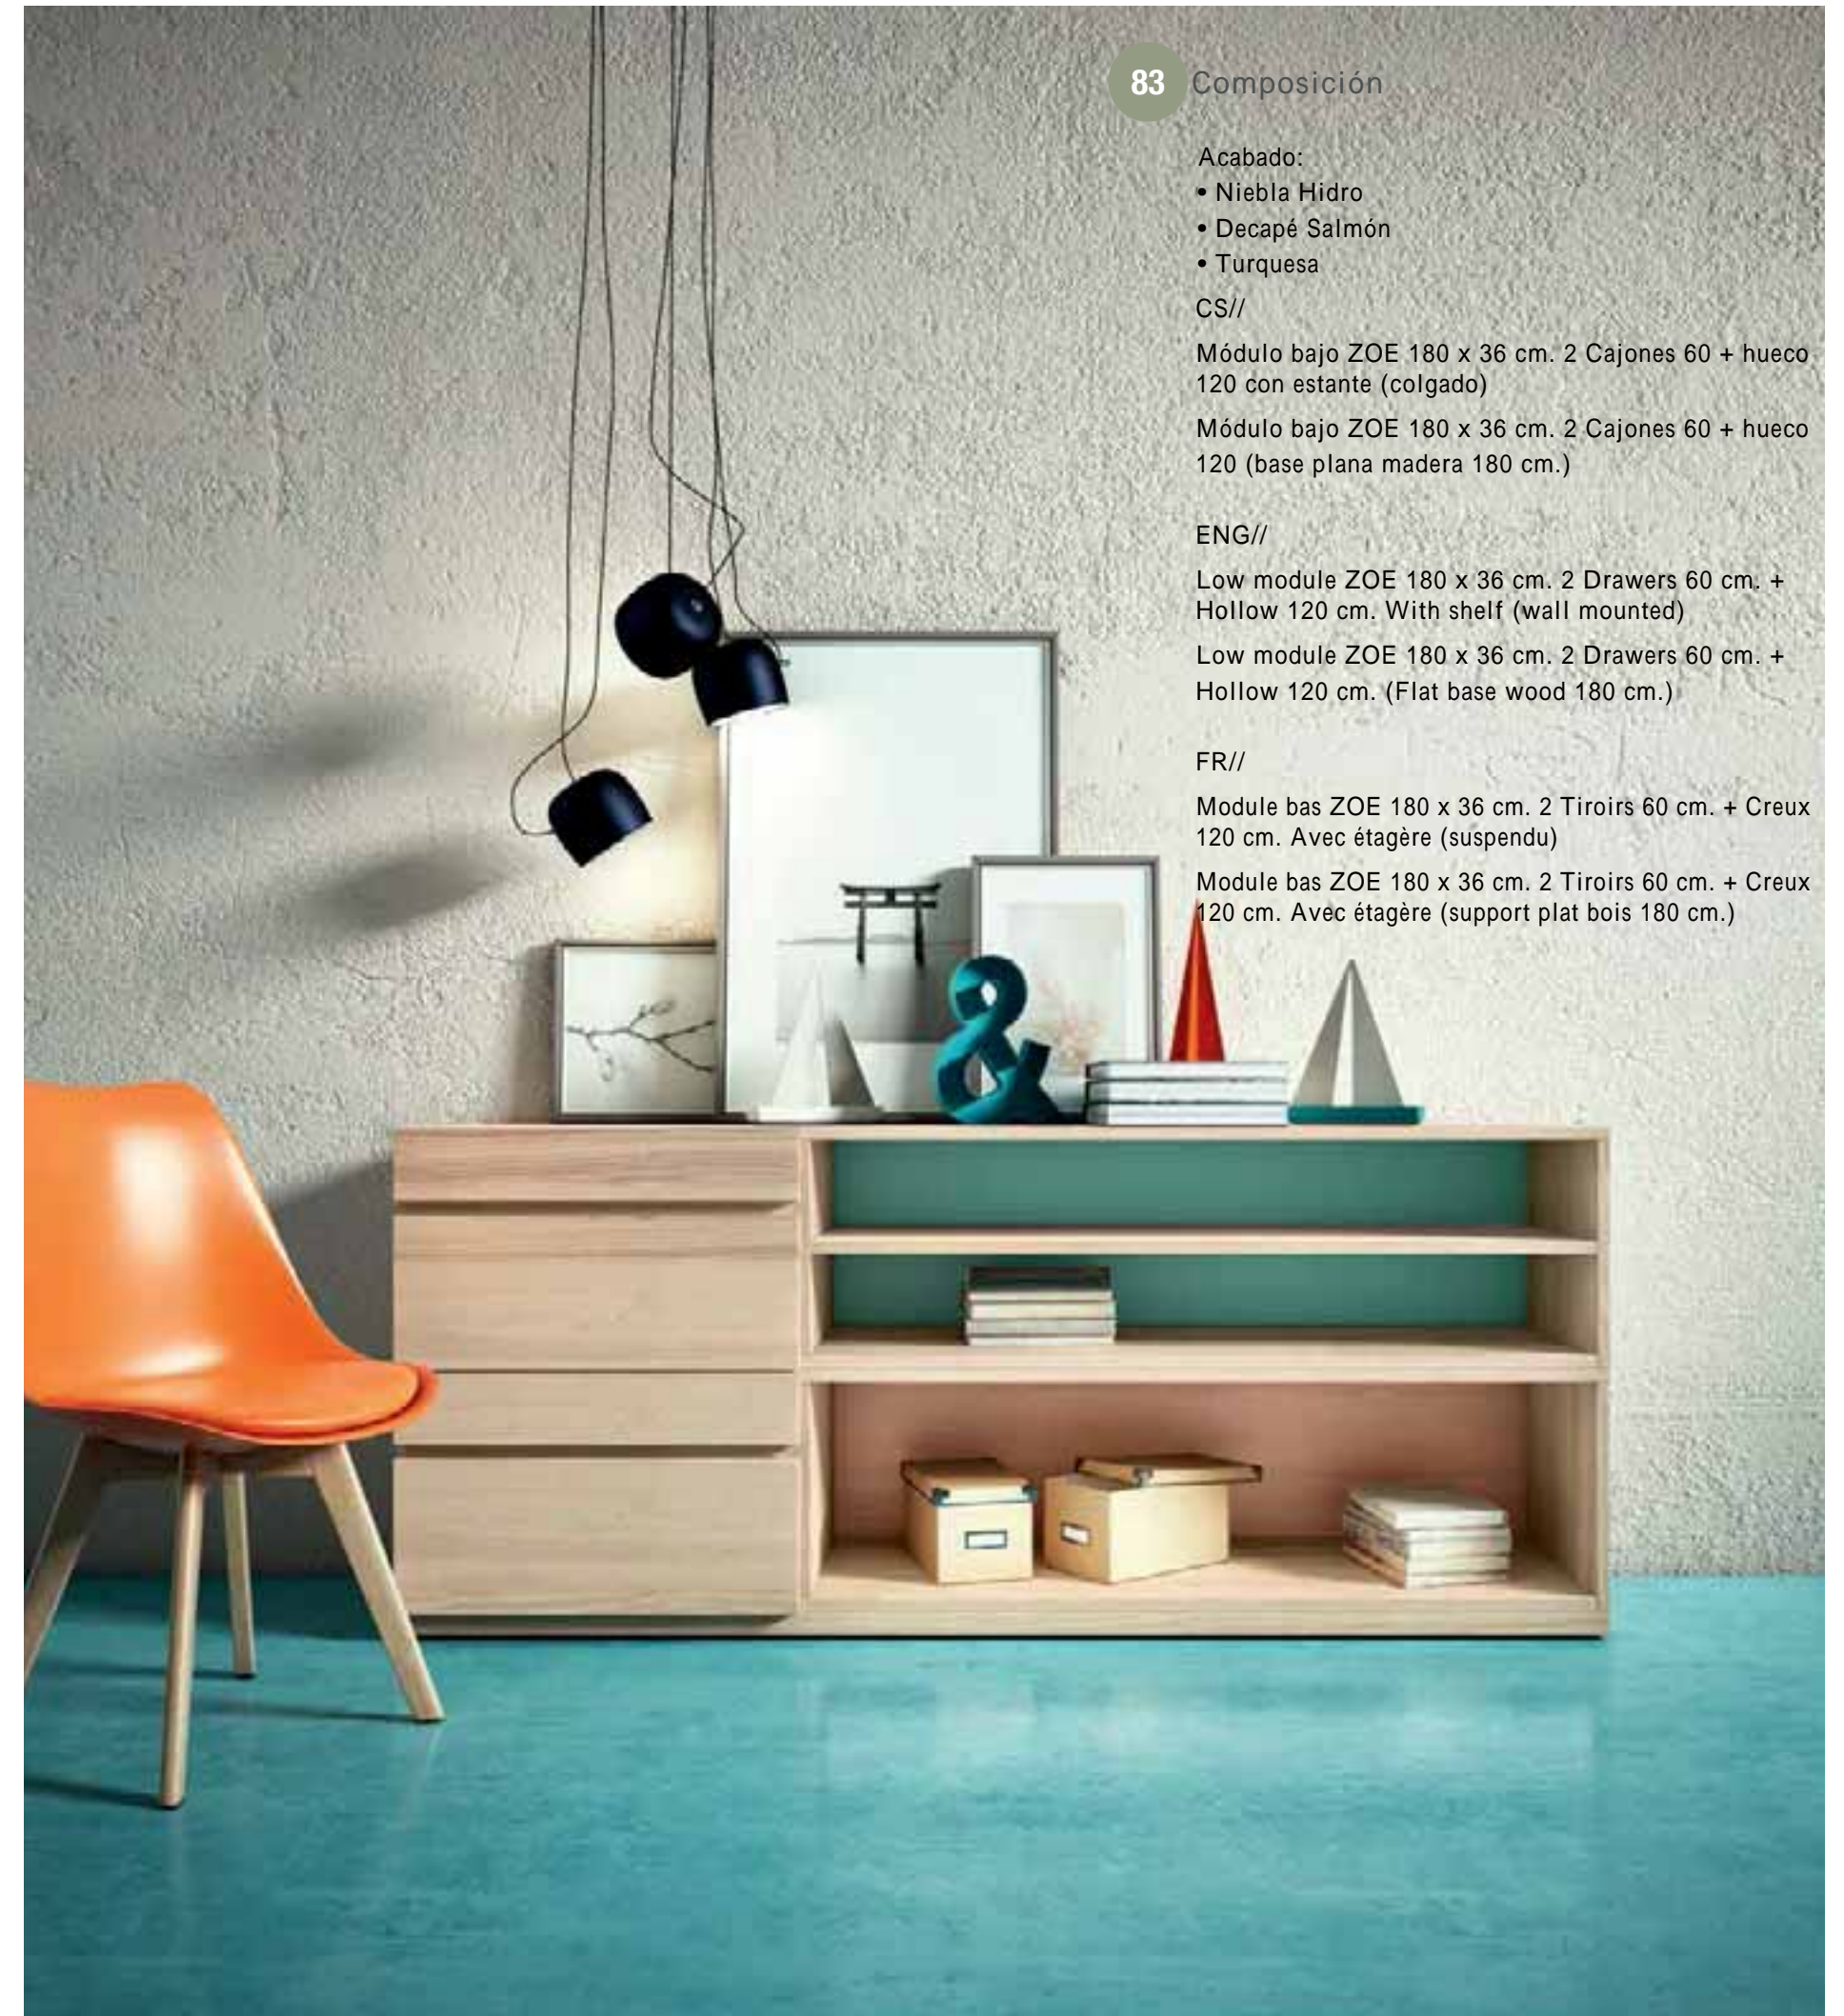

ENG//

Low module ZOE 180 x 36 cm. 2 Drawers 60 cm. + Hollow 120 cm. With shelf (wall mounted)

Low module ZOE 180 x 36 cm. 2 Drawers 60 cm. + Hollow 120 cm. (Flat base wood 180 cm.)

FR//

Module bas ZOE 180 x 36 cm. 2 Tiroirs 60 cm. + Creux 120 cm. Avec étagère (suspendu)

Module bas ZOE 180 x 36 cm. 2 Tiroirs 60 cm. + Creux 120 cm. Avec étagère (support plat bois 180 cm.)

84 Composición

Acabado:

- Niebla Hidro
- Decape Cobalto
- Turquesa

CS//

Módulo bajo ZOE 180 x 23 cm. 2 Cajones (base plana madera 180 cm.) + 4 Cm. Alt.

Plataforma maciza plana ZOE 120 cm.

Módulo alto ZOE 60 x 60 cm. 1 Estante / divisoria (librero)

Módulo alto ZOE 60 x 60 cm. (Puerta maciza)

ENG//

Low module ZOE 180 x 23 cm. 2 Drawers (flat base wood 180 cm.)