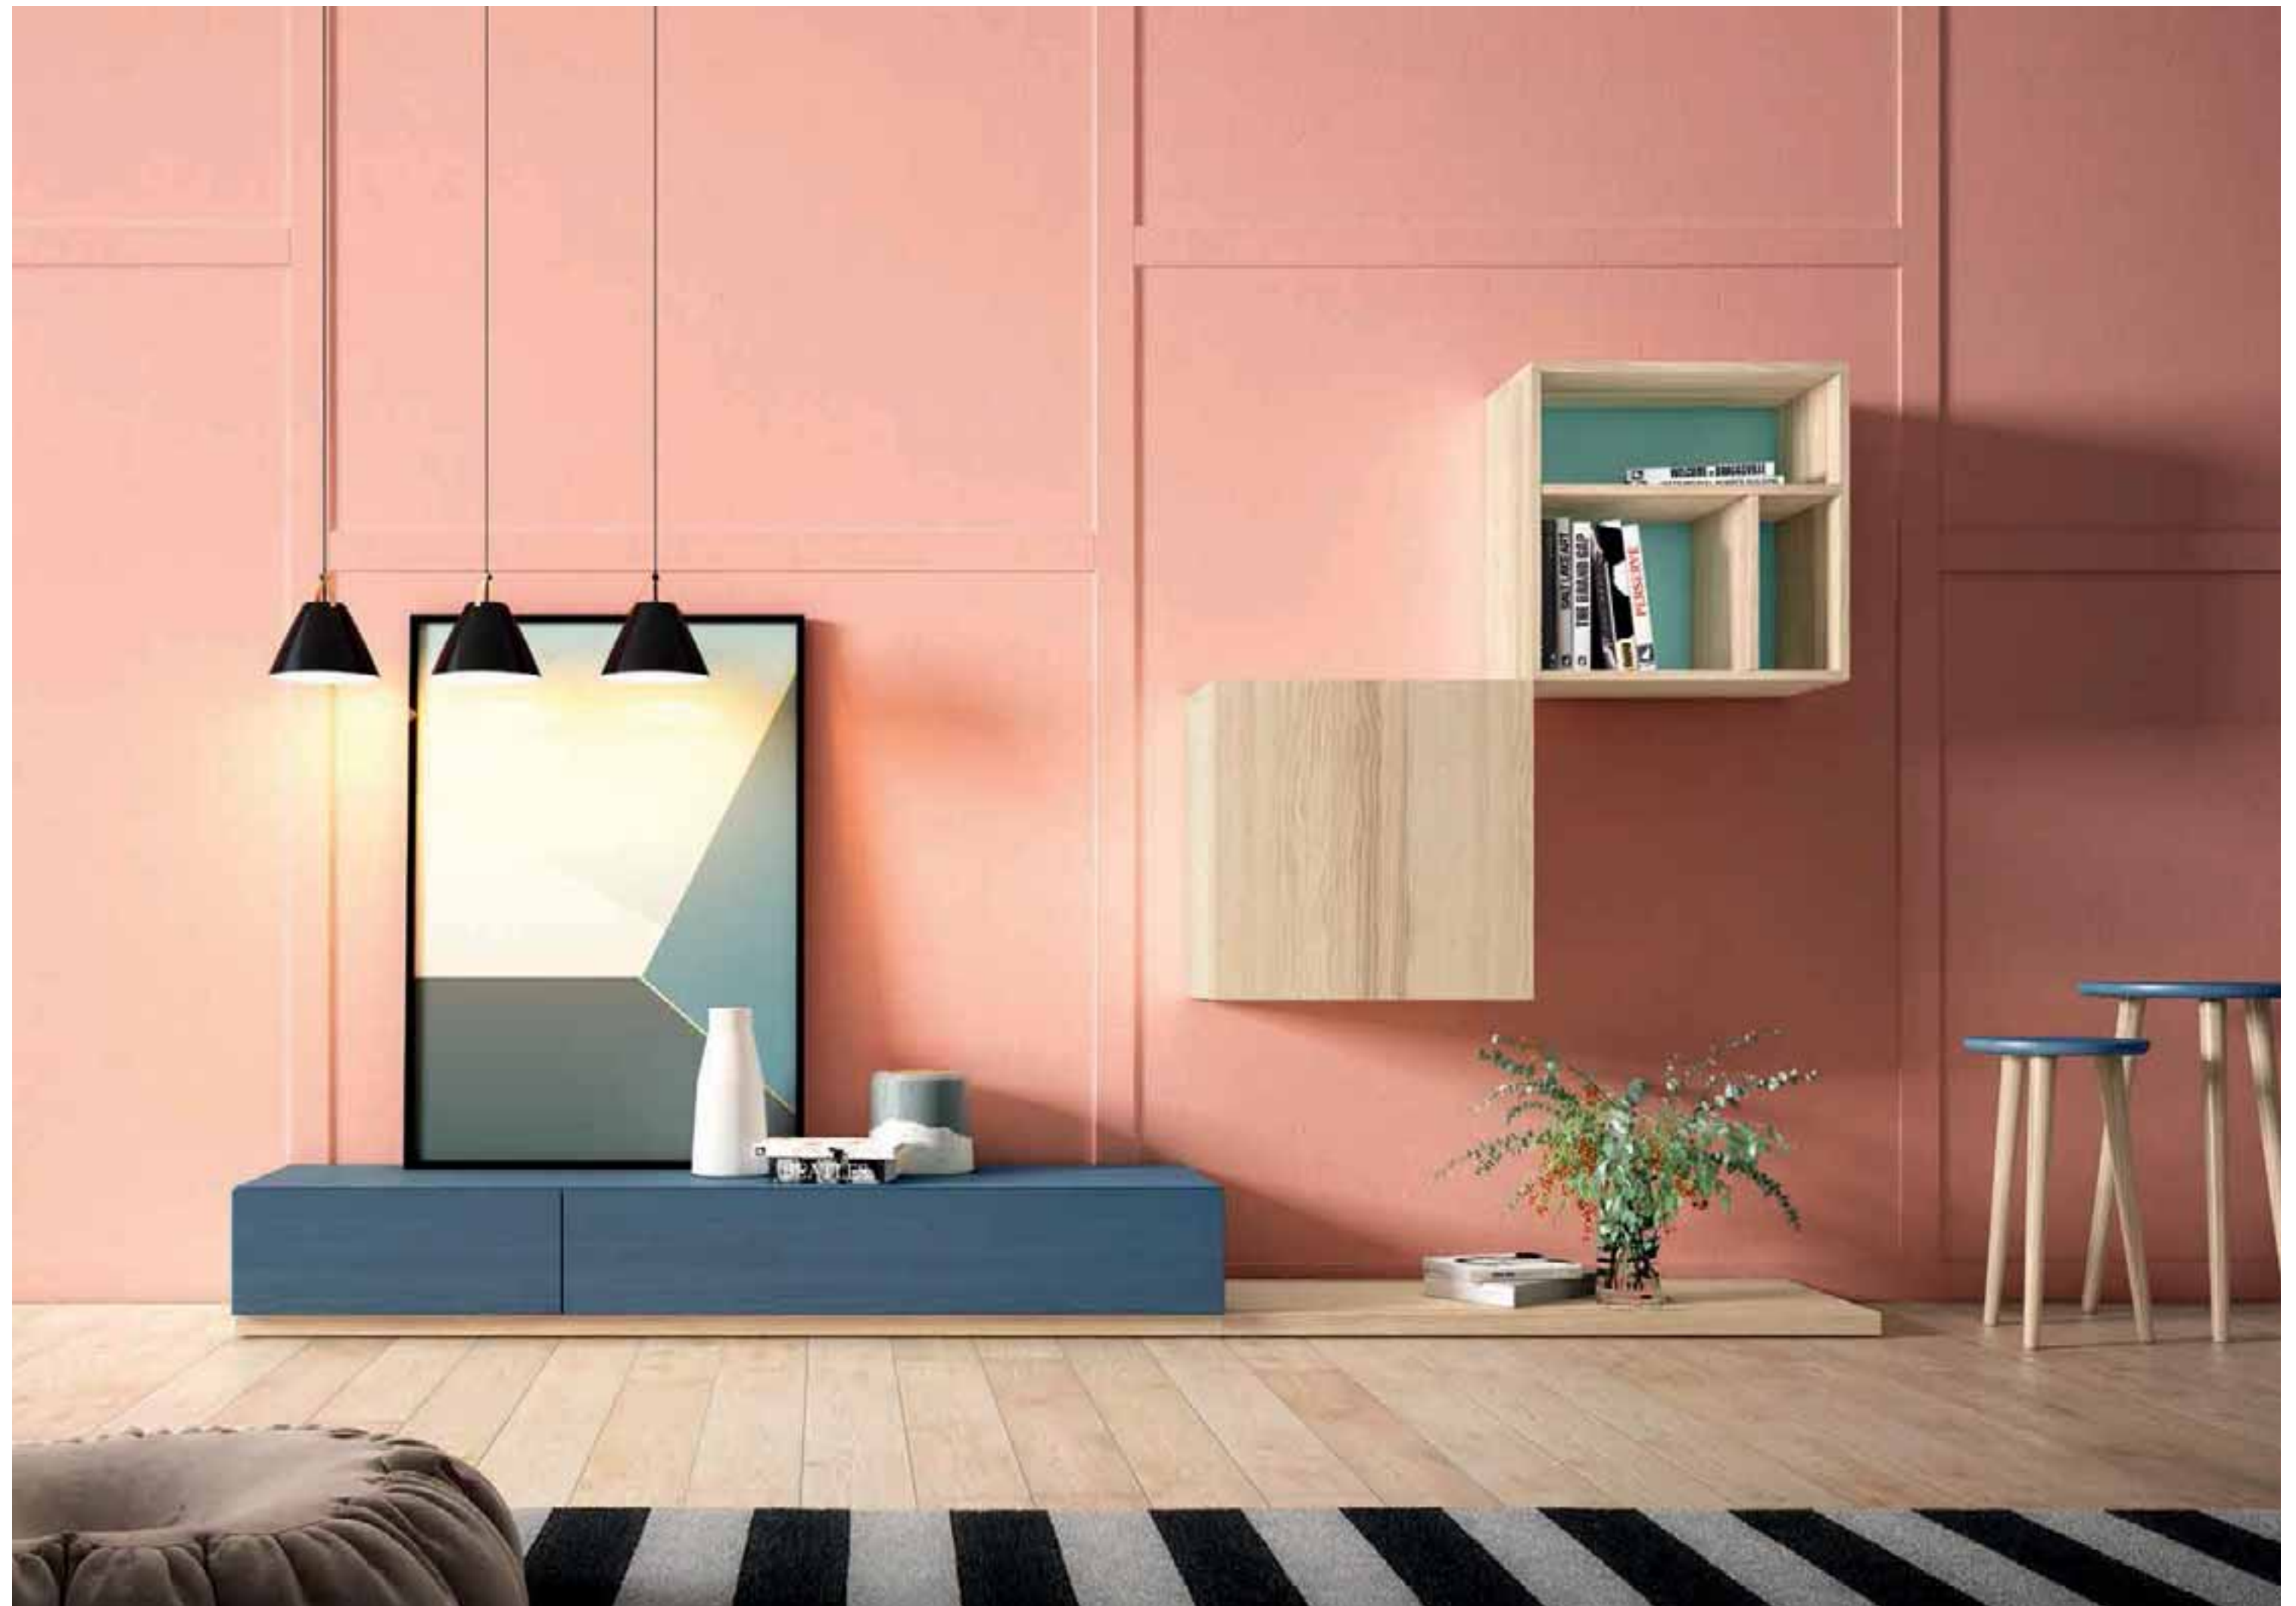

Plataforma maciza plana ZOE 120 cm.

Módulo alto ZOE 60 x 60 cm. 1 Estante / divisoria (librero)

Módulo alto ZOE 60 x 60 cm. (Puerta maciza)

ENG//

Low module ZOE 180 x 23 cm. 2 Drawers (flat base wood 180 cm.)

Platform with flat base frame 120 cm.

High module ZOE 60 x 60 cm. 1 Self / panel side (bookcase)

High module ZOE 60 x 60 cm. (Solid door)

FR//

Module bas ZOE 180 x 23 cm. 2 Tiroirs (support plat bois 180 cm.)

Plateforme à support plat ZOE 120 cm.

Module haut ZOE 60 x 60 cm. 1 Étagère / panneau latéral (bibliothèque)

Module haut ZOE 60 x 60 cm. (Porte massive)

85 Composición

Acabado:

- Niebla Hidro
- Decapé B8
- Decapé Teja

ENG//

Low module ZOE 120 x 23 cm. 1 Drawer (straight leg wood 120 cm.)

Low module ZOE 180 x 23 cm. 1 Drawer 60 cm. + Hollow 120 cm. (Straight leg wood 180 cm.)

ZOE shelf 180 cm.

ZOE shelf 180 cm.
Shelf metal bracket Natura.