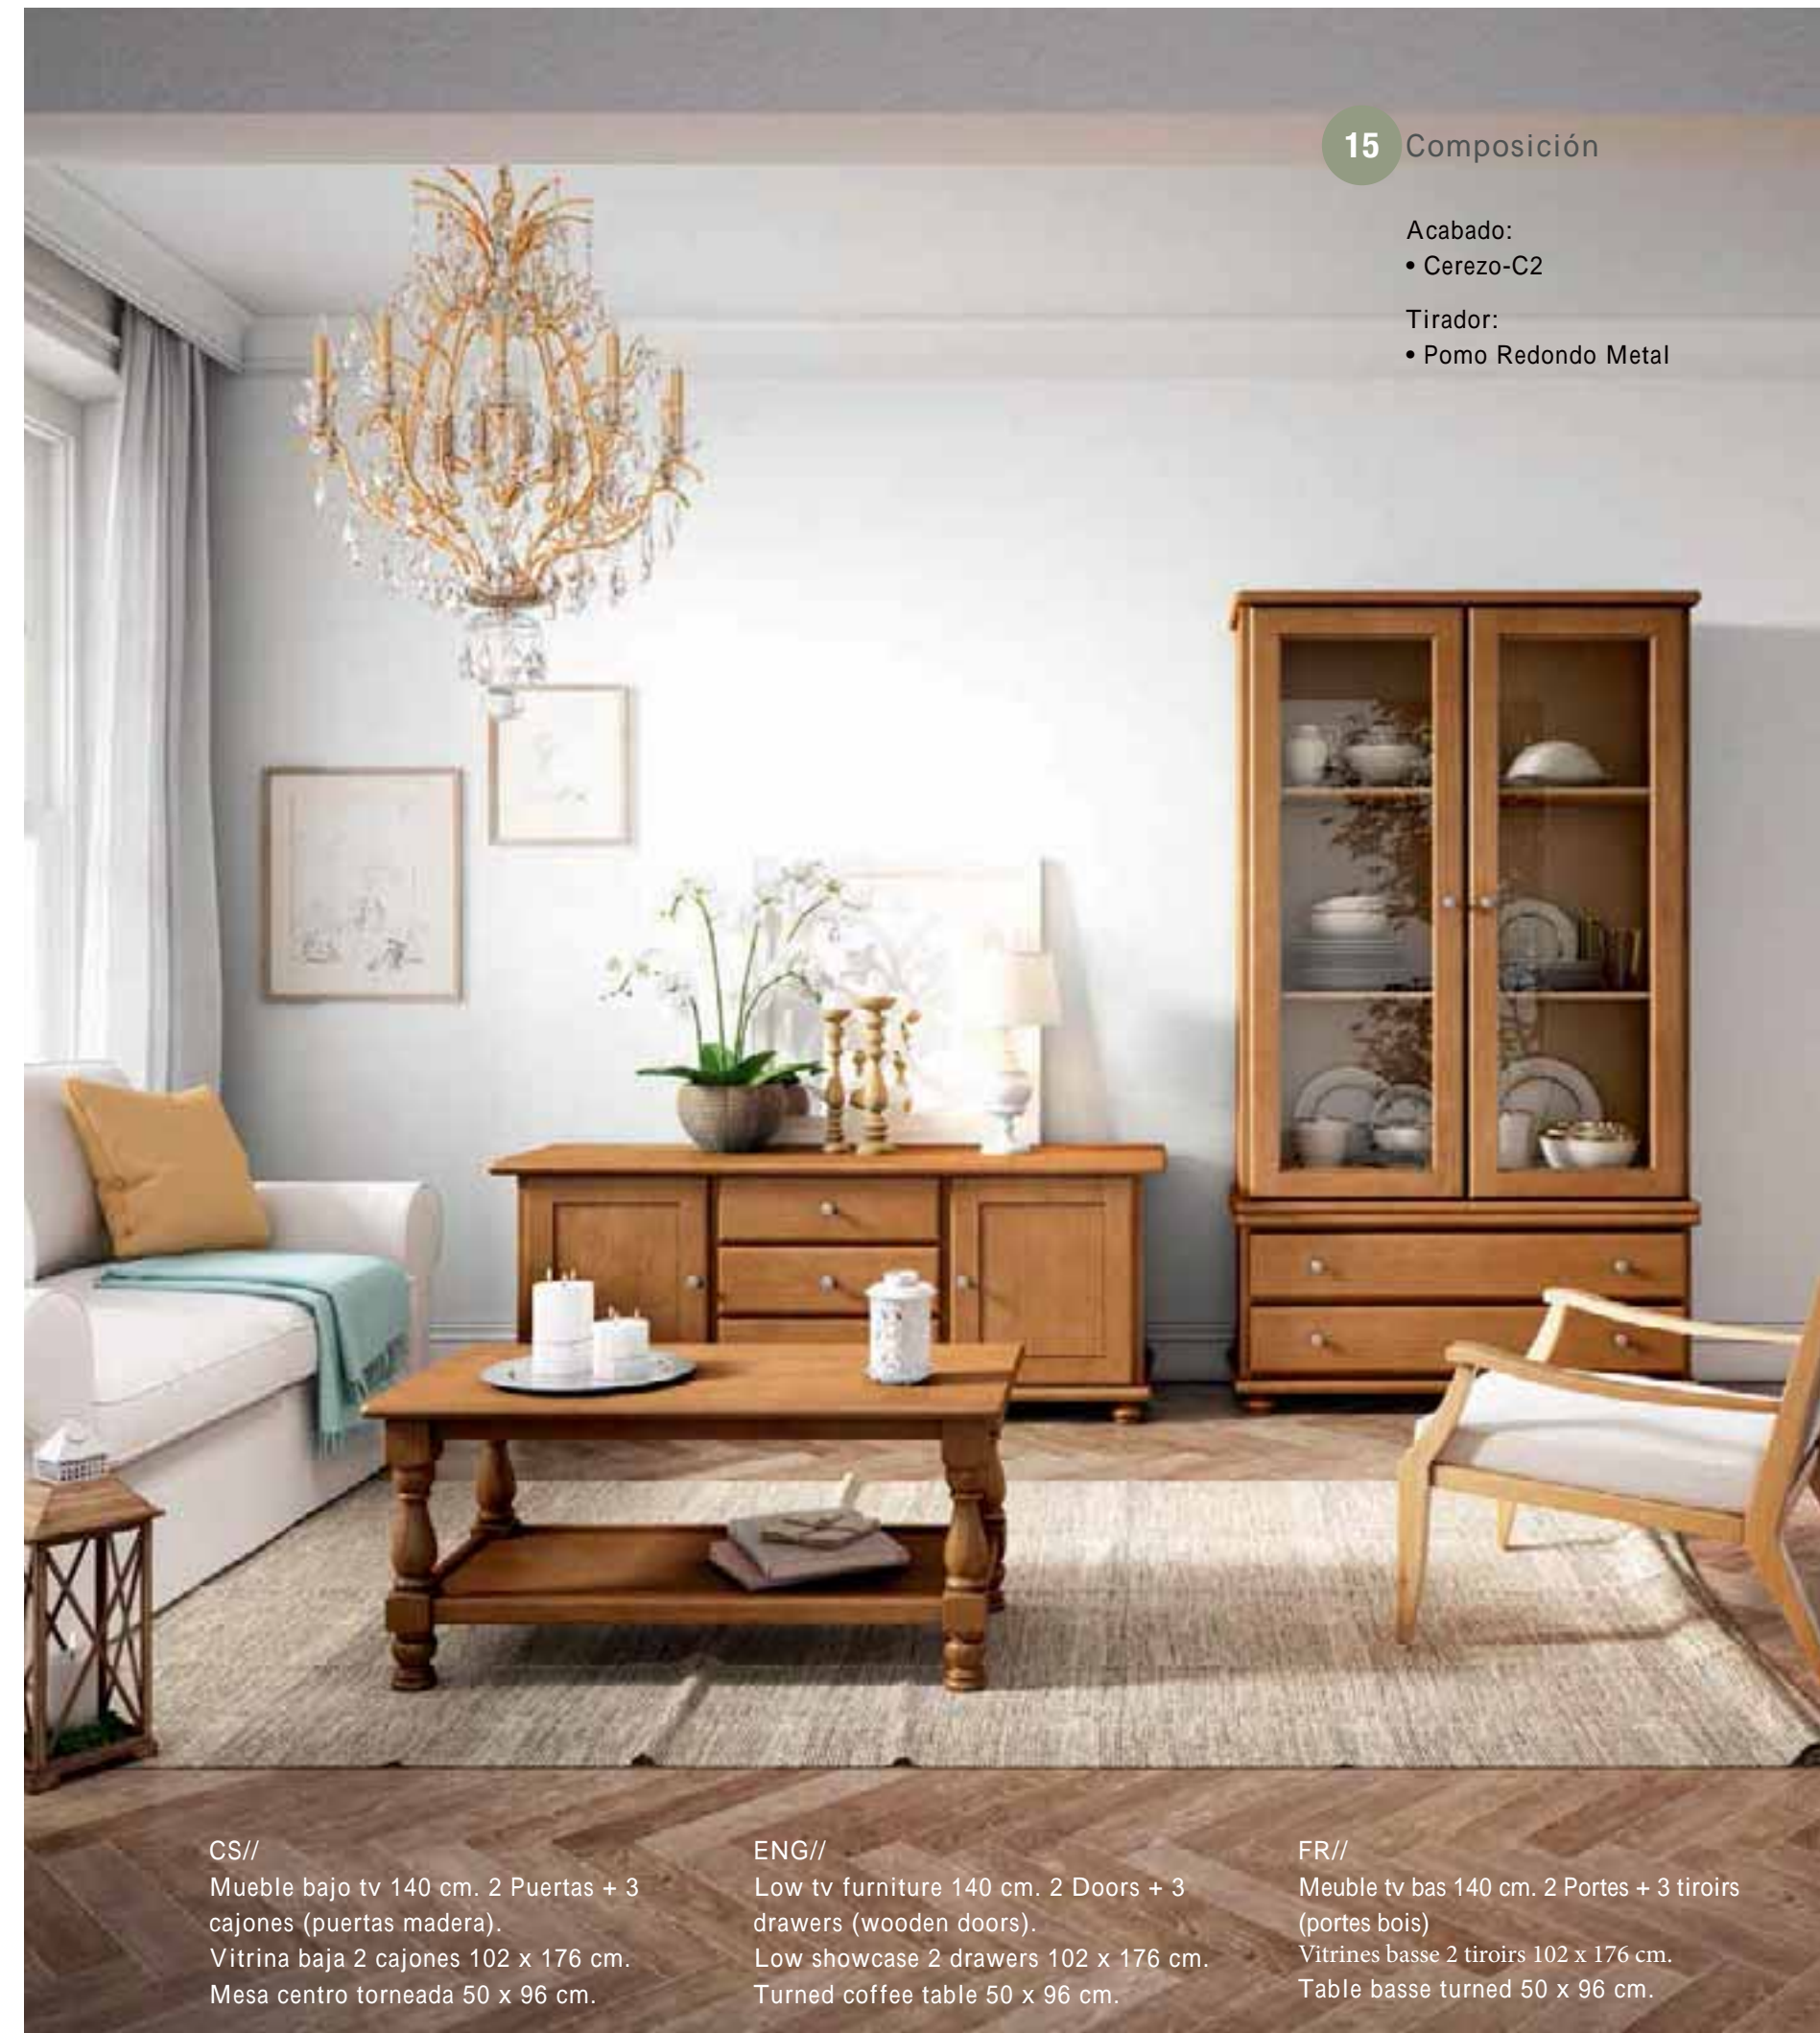

15 Composición

Acabado:

- Cerezo-C2

Tirador:

- Pomo Redondo Metal

CS//
Mueble bajo tv 140 cm. 2 Puertas + 3
cajones (puertas madera).
Vitrina baja 2 cajones 102 x 176 cm.
Mesa centro torneada 50 x 96 cm.

ENG//
Low tv furniture 140 cm. 2 Doors + 3
drawers (wooden doors).
Low showcase 2 drawers 102 x 176 cm.
Turned coffee table 50 x 96 cm.

FR//
Meuble tv bas 140 cm. 2 Portes + 3 tiroirs
(portes bois)
Vitrines basse 2 tiroirs 102 x 176 cm.
Table basse turned 50 x 96 cm.