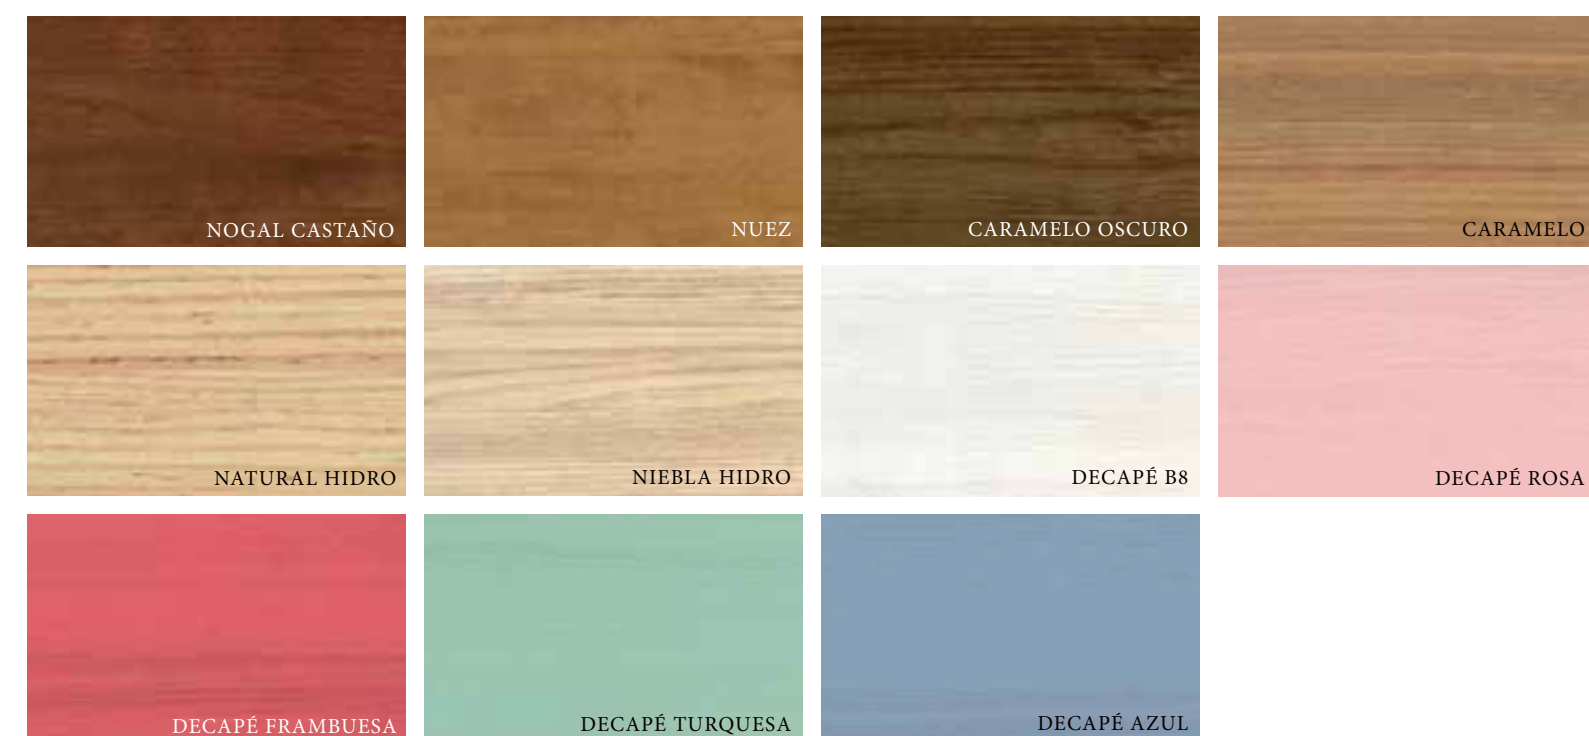

1 UNO GRUPO / GRUPE / GROUP

2 DOS GRUPO / GRUPE / GROUP

4 CUATRO GRUPO DECAPÉ / GRUPE DECAPE/ GROUP DECAPE

4 CUATRO GRUPO LACADOS / GRUPE LACQUERED / GROUP LAQUÉS

3 TRES GRUPO / GRUPE / GROUP

Todos los productos con variación de color tendrán un plazo de entrega mínimo de 30 días. /
All products with color variation will have a minimum delivery time of 30 days. /
Tous les produits avec variation de couleur auront un délai de livraison minimum de 30 jours.

Por su imposibilidad técnica y por naturaleza viva (madera), no puede garantizarse la completa similitud de color o vetado en las piezas barnizadas o lacadas. Siendo por ello, nuestro muestrario de colores orientativo

Due to it technical and alive natural impossibilities (Wood) It can't be completely secured the similarity of colors or wood grain in the varnished pieces or the lacquered ones. For that reason, our color sampler is for guidance.