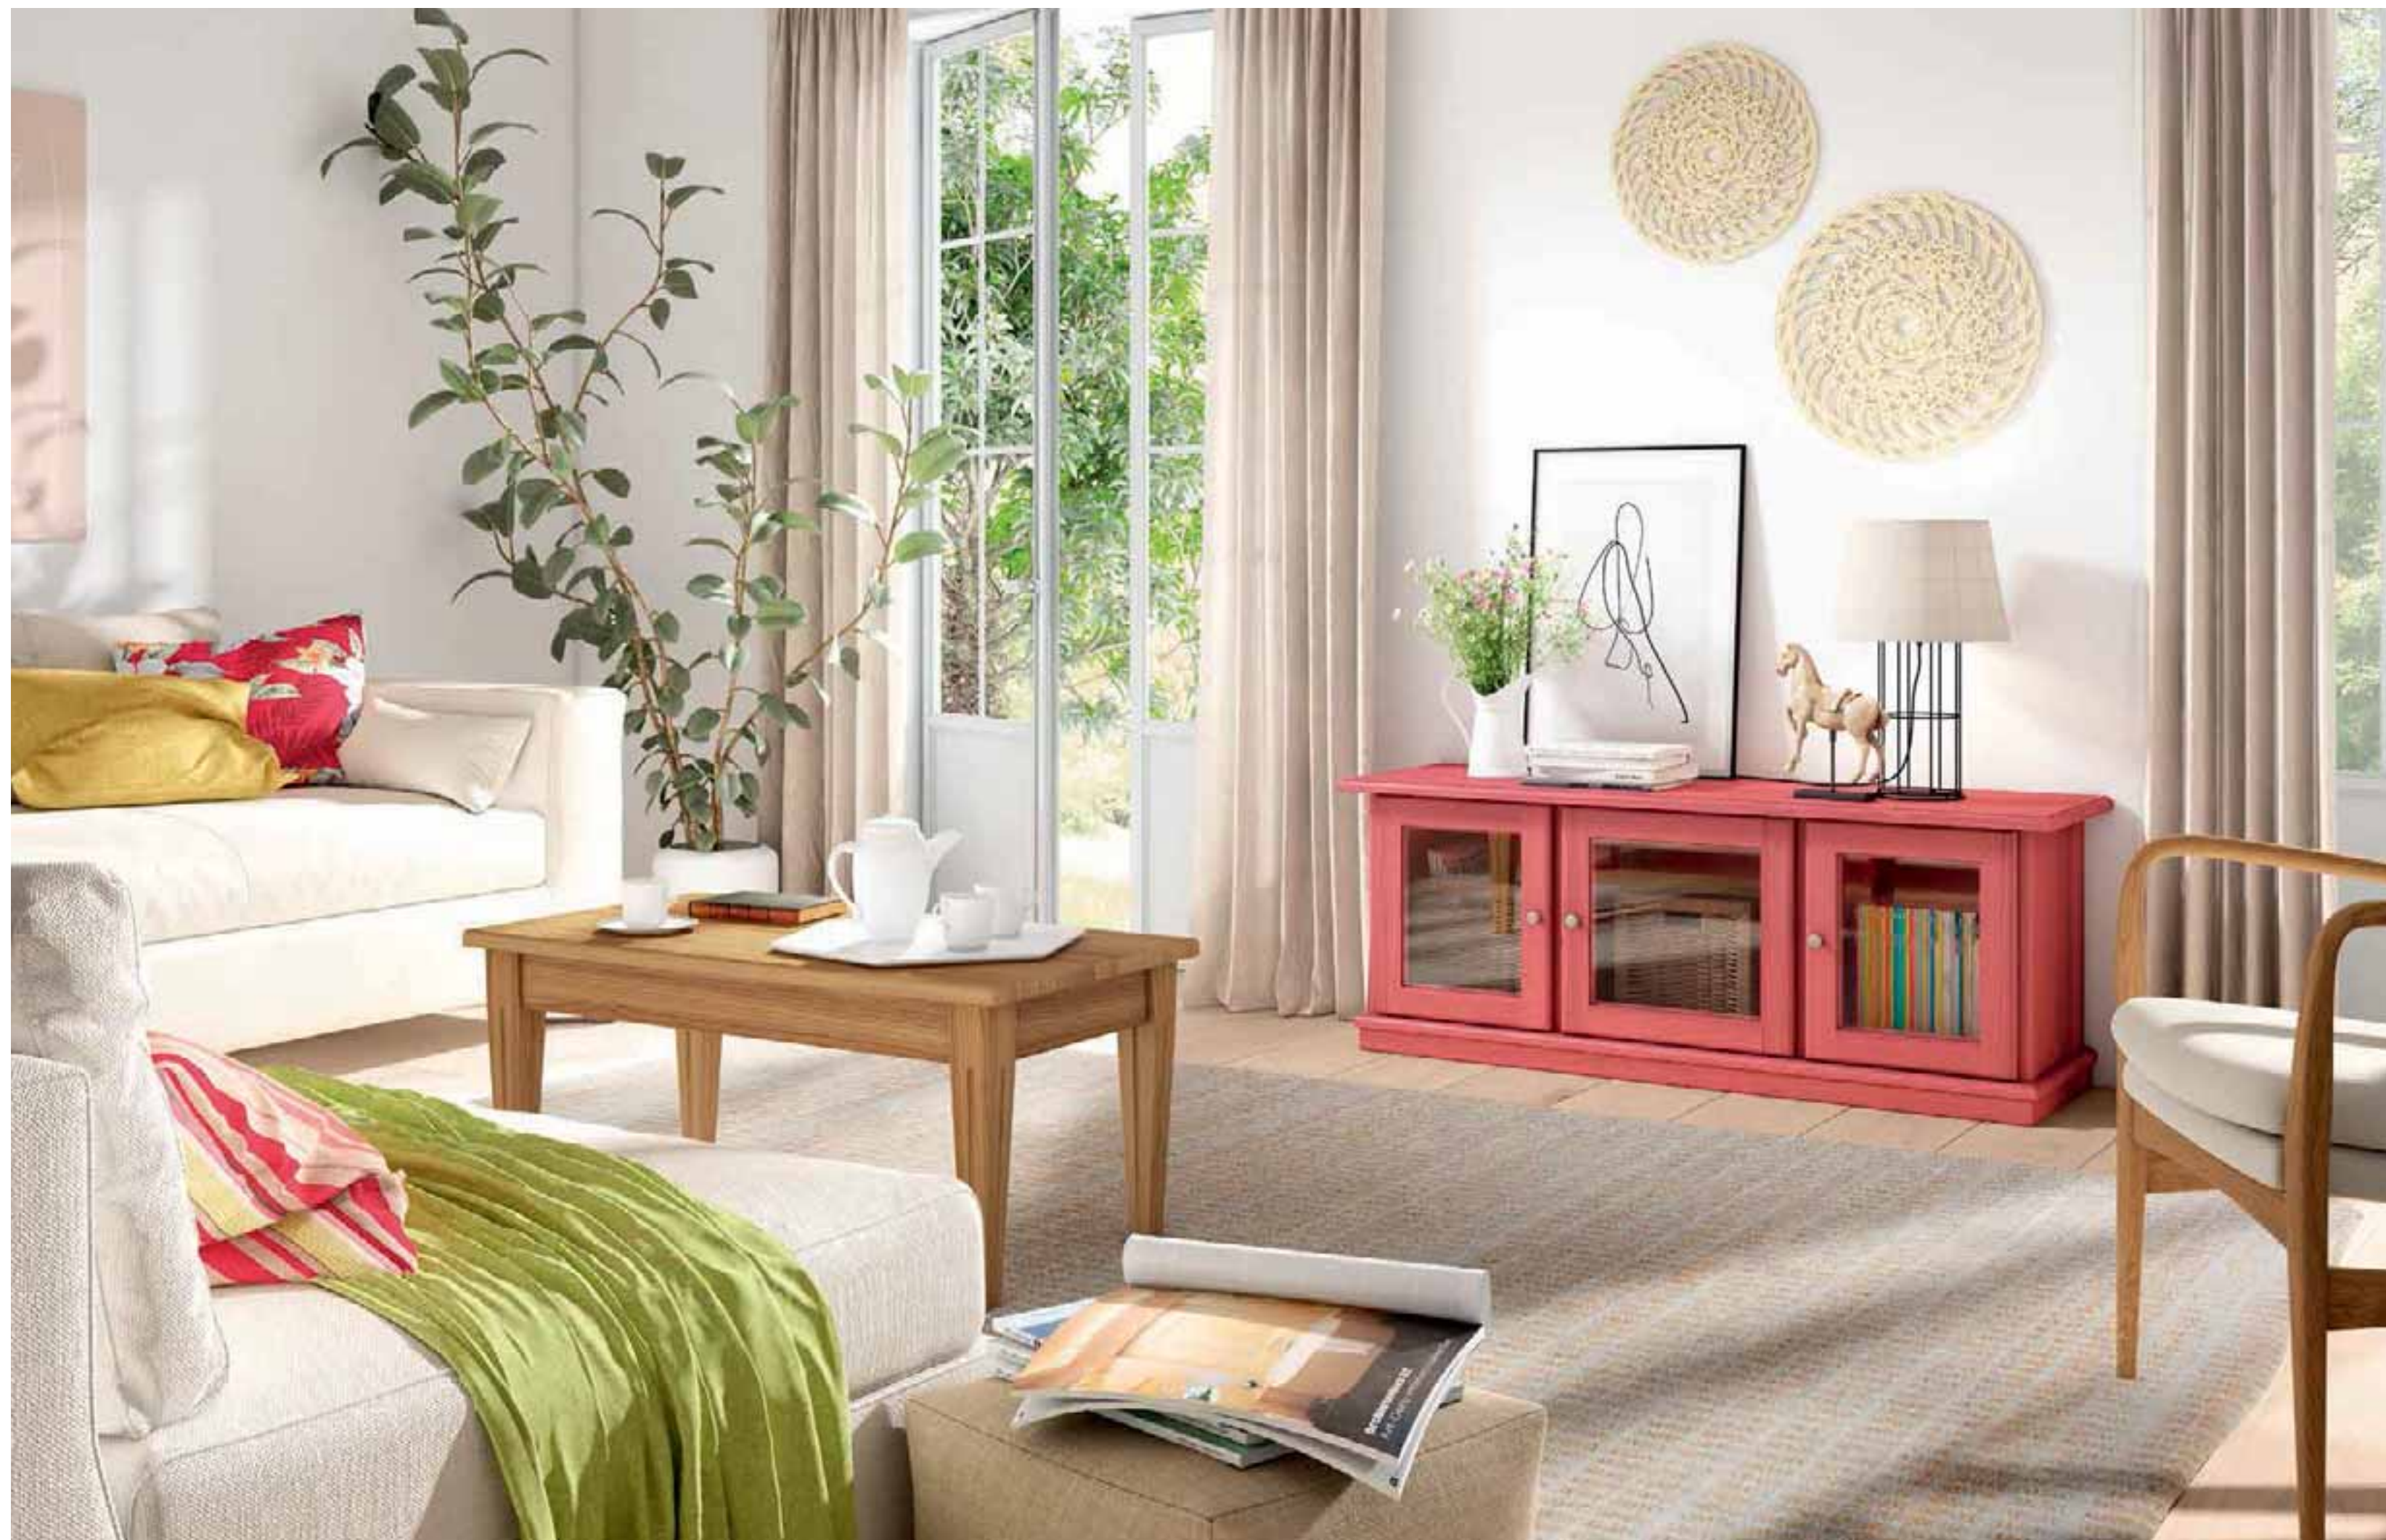

32 Composición

Acabado: Tirador:
• Decape Frambuesa   Pomo Redondo Metal
• Caramelo

CS//
Mueble bajo tv Maya 140 cm. 3 Puertas
(puerta cristal)
Mesa centro nº 3 con cajón 50 x 96 cm.
Tapa madera

ENG//
Low tv furniture 140 cm. 3 Doors (glass door)
Coffee table nº 3 with drawer 50 x 96 cm.
Wood top

FR//
Meuble tv bas 140 cm. 3 Portes
(porte verre)
Table basse n°3 avec tiroir 50 x 96 cm.
Plateau boid