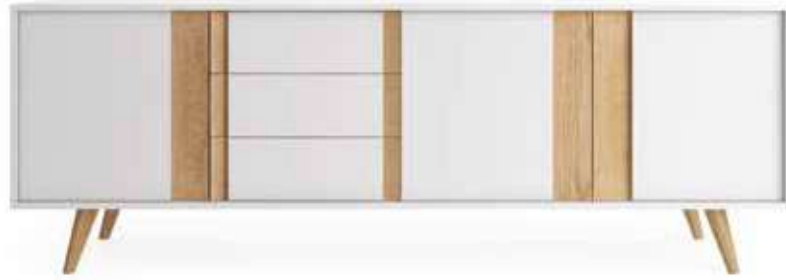

Pág. 93, 94

120 x 40 x 70 cm

Aparador · Ref. W-900

Pág. 92, 95

160 x 40 x 70 cm

Aparador · Ref. Moritz  
Pág. 88  
195 x 47 x 77.5 cm

Aparador · Ref. Aspen 165  
Pág. 87  
165 x 47 x 77.5 cm

Mueble Cubo · Ref. Cubo Moritz  
Pág. 89  
100 x 42 x 127 cm