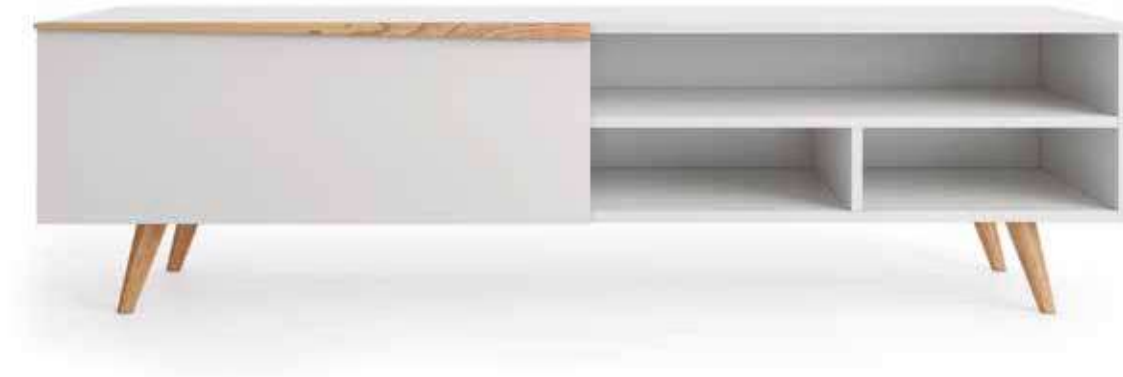

# NÓRDICO

Lámpara · Ref. LF-15021WH  
Ø42x140 cm

Juego mesas centro · Ref. CT-910  
L: 50 x 45 cm / S: 45 x 40 cm

Silla · Ref. PC-451  
53 x 57 x 75 cm

Mesa · Ref. RT-903  
120 x 80 x 75 cm

Lámpara · Ref. LF-15005 · Blanco  
98 x 40 x 165 cm

Mueble Cubo · Ref. Aspen pie cónico  
100 x 42 x 127 cm

Mueble TV 195 hueco · Ref. Aspen pie cónico  
195 x 47 x 54,5 cm