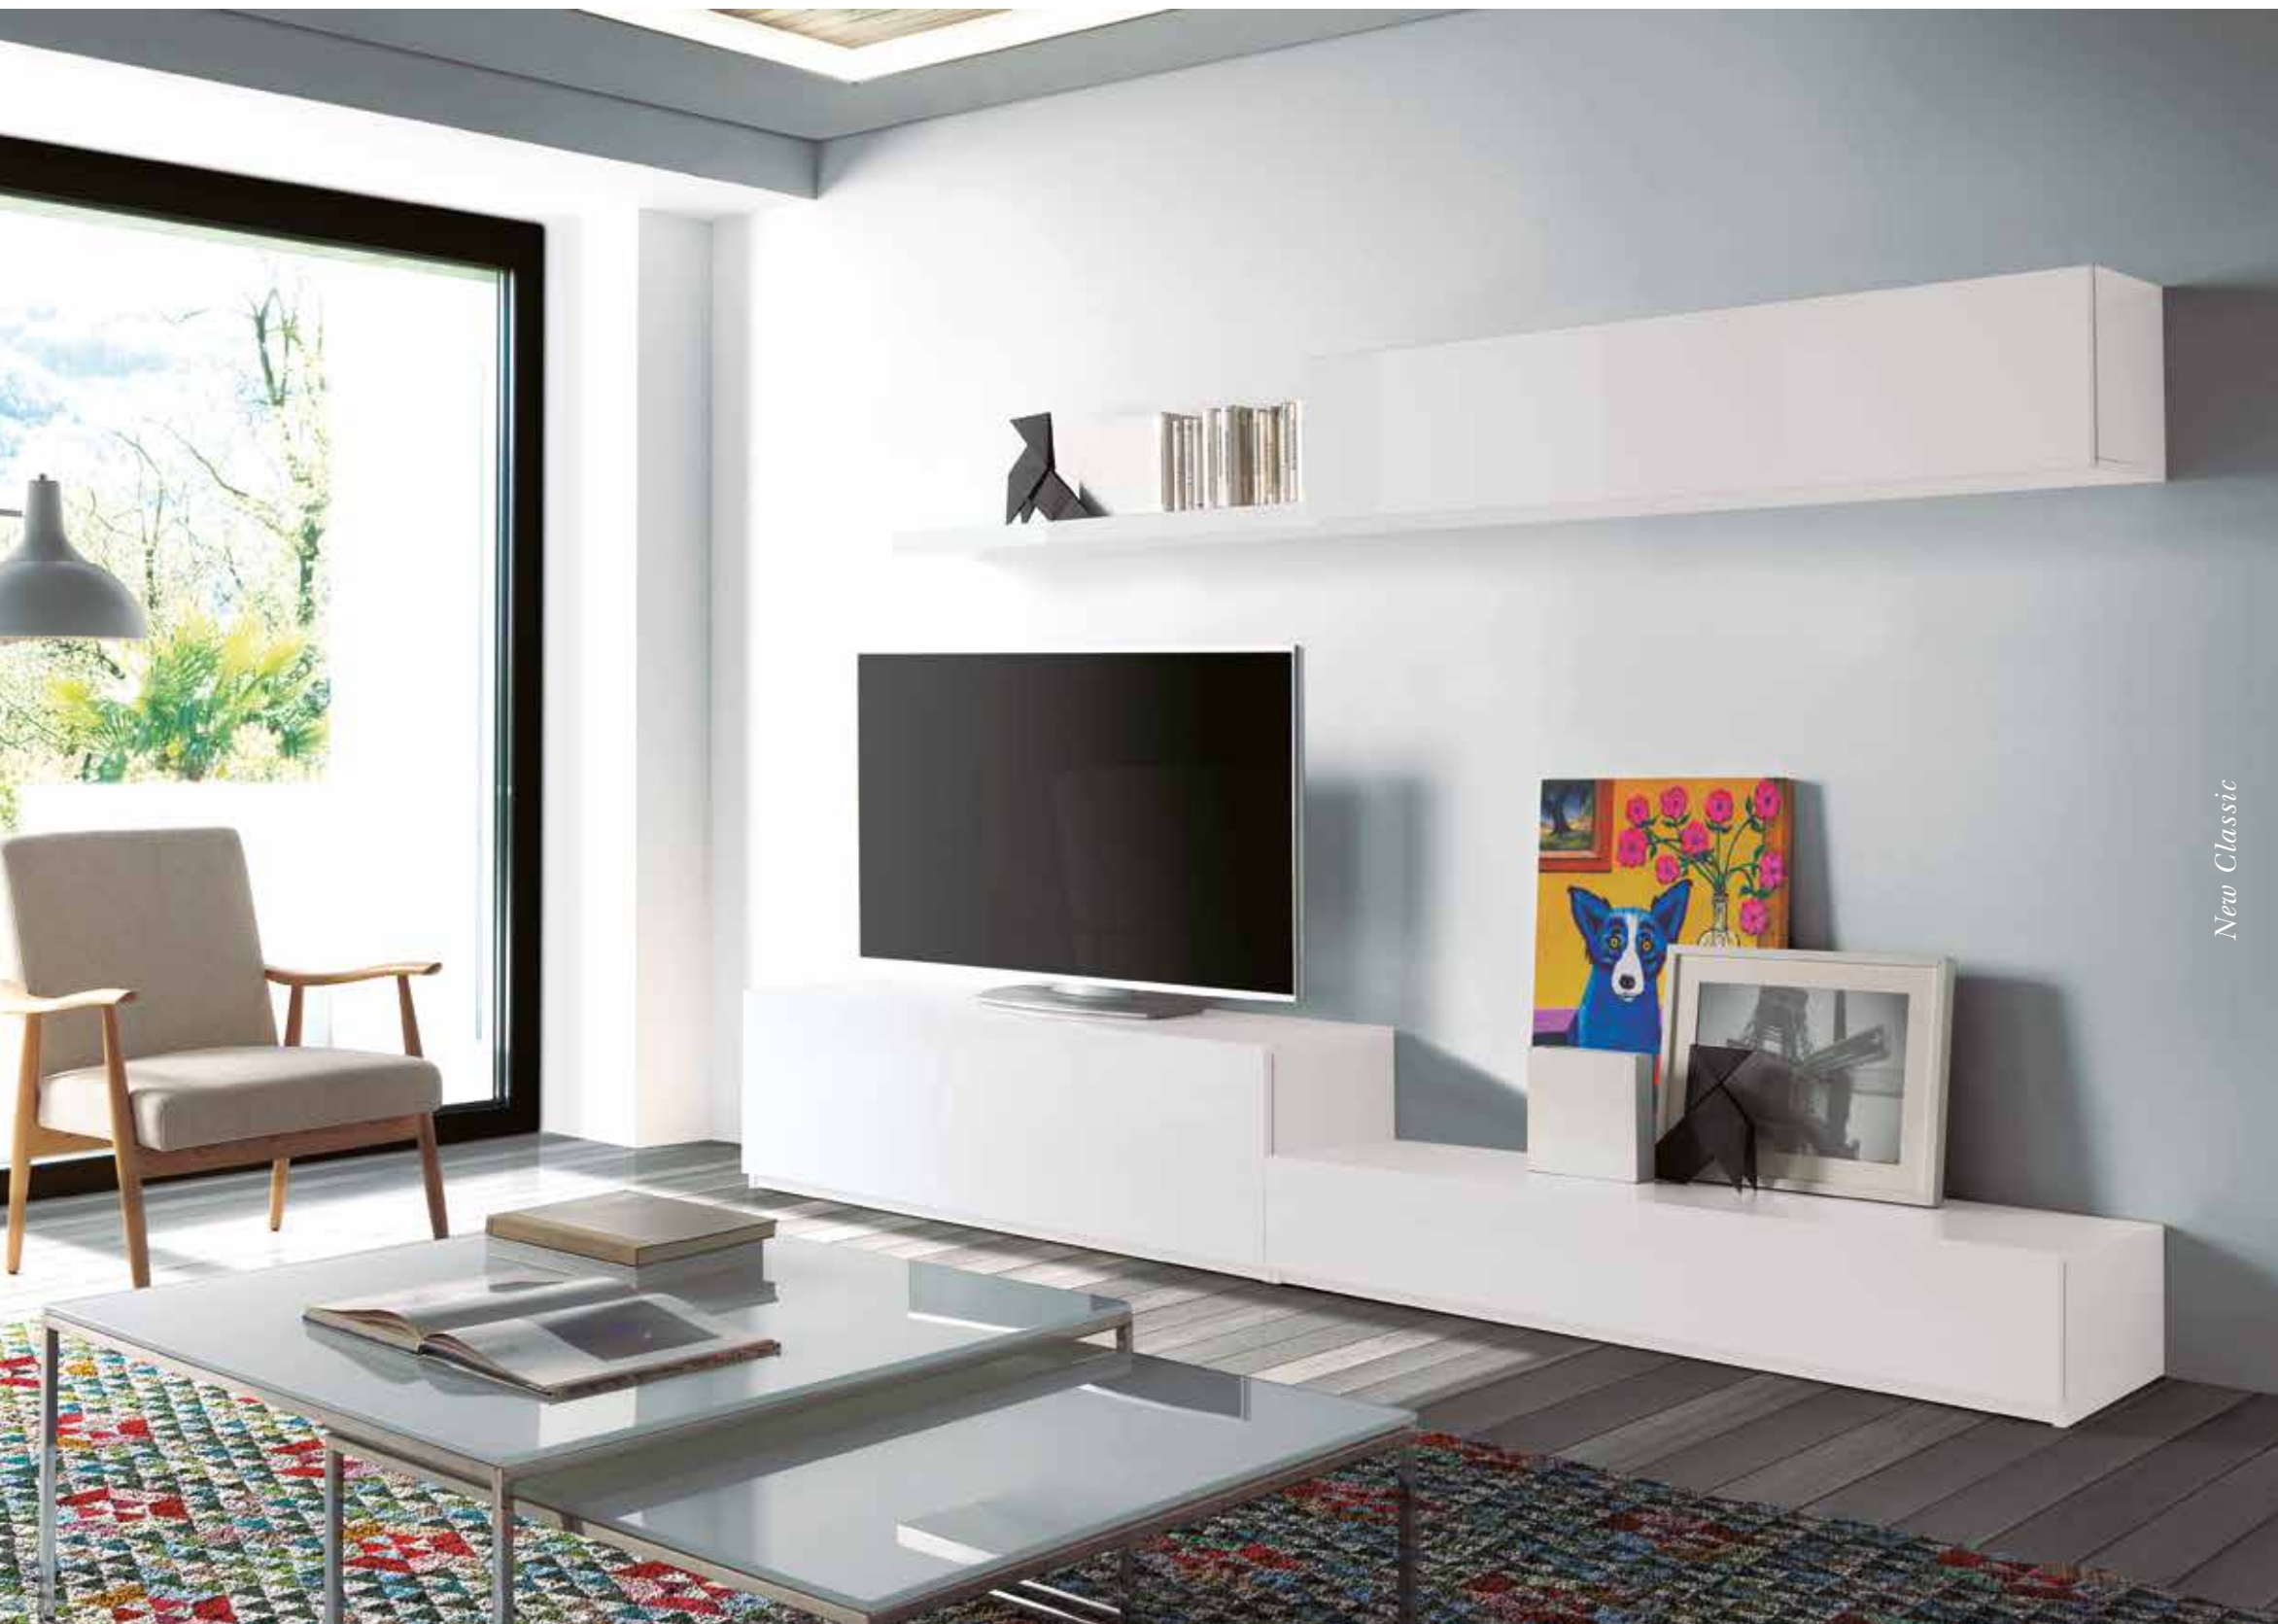

New Classic