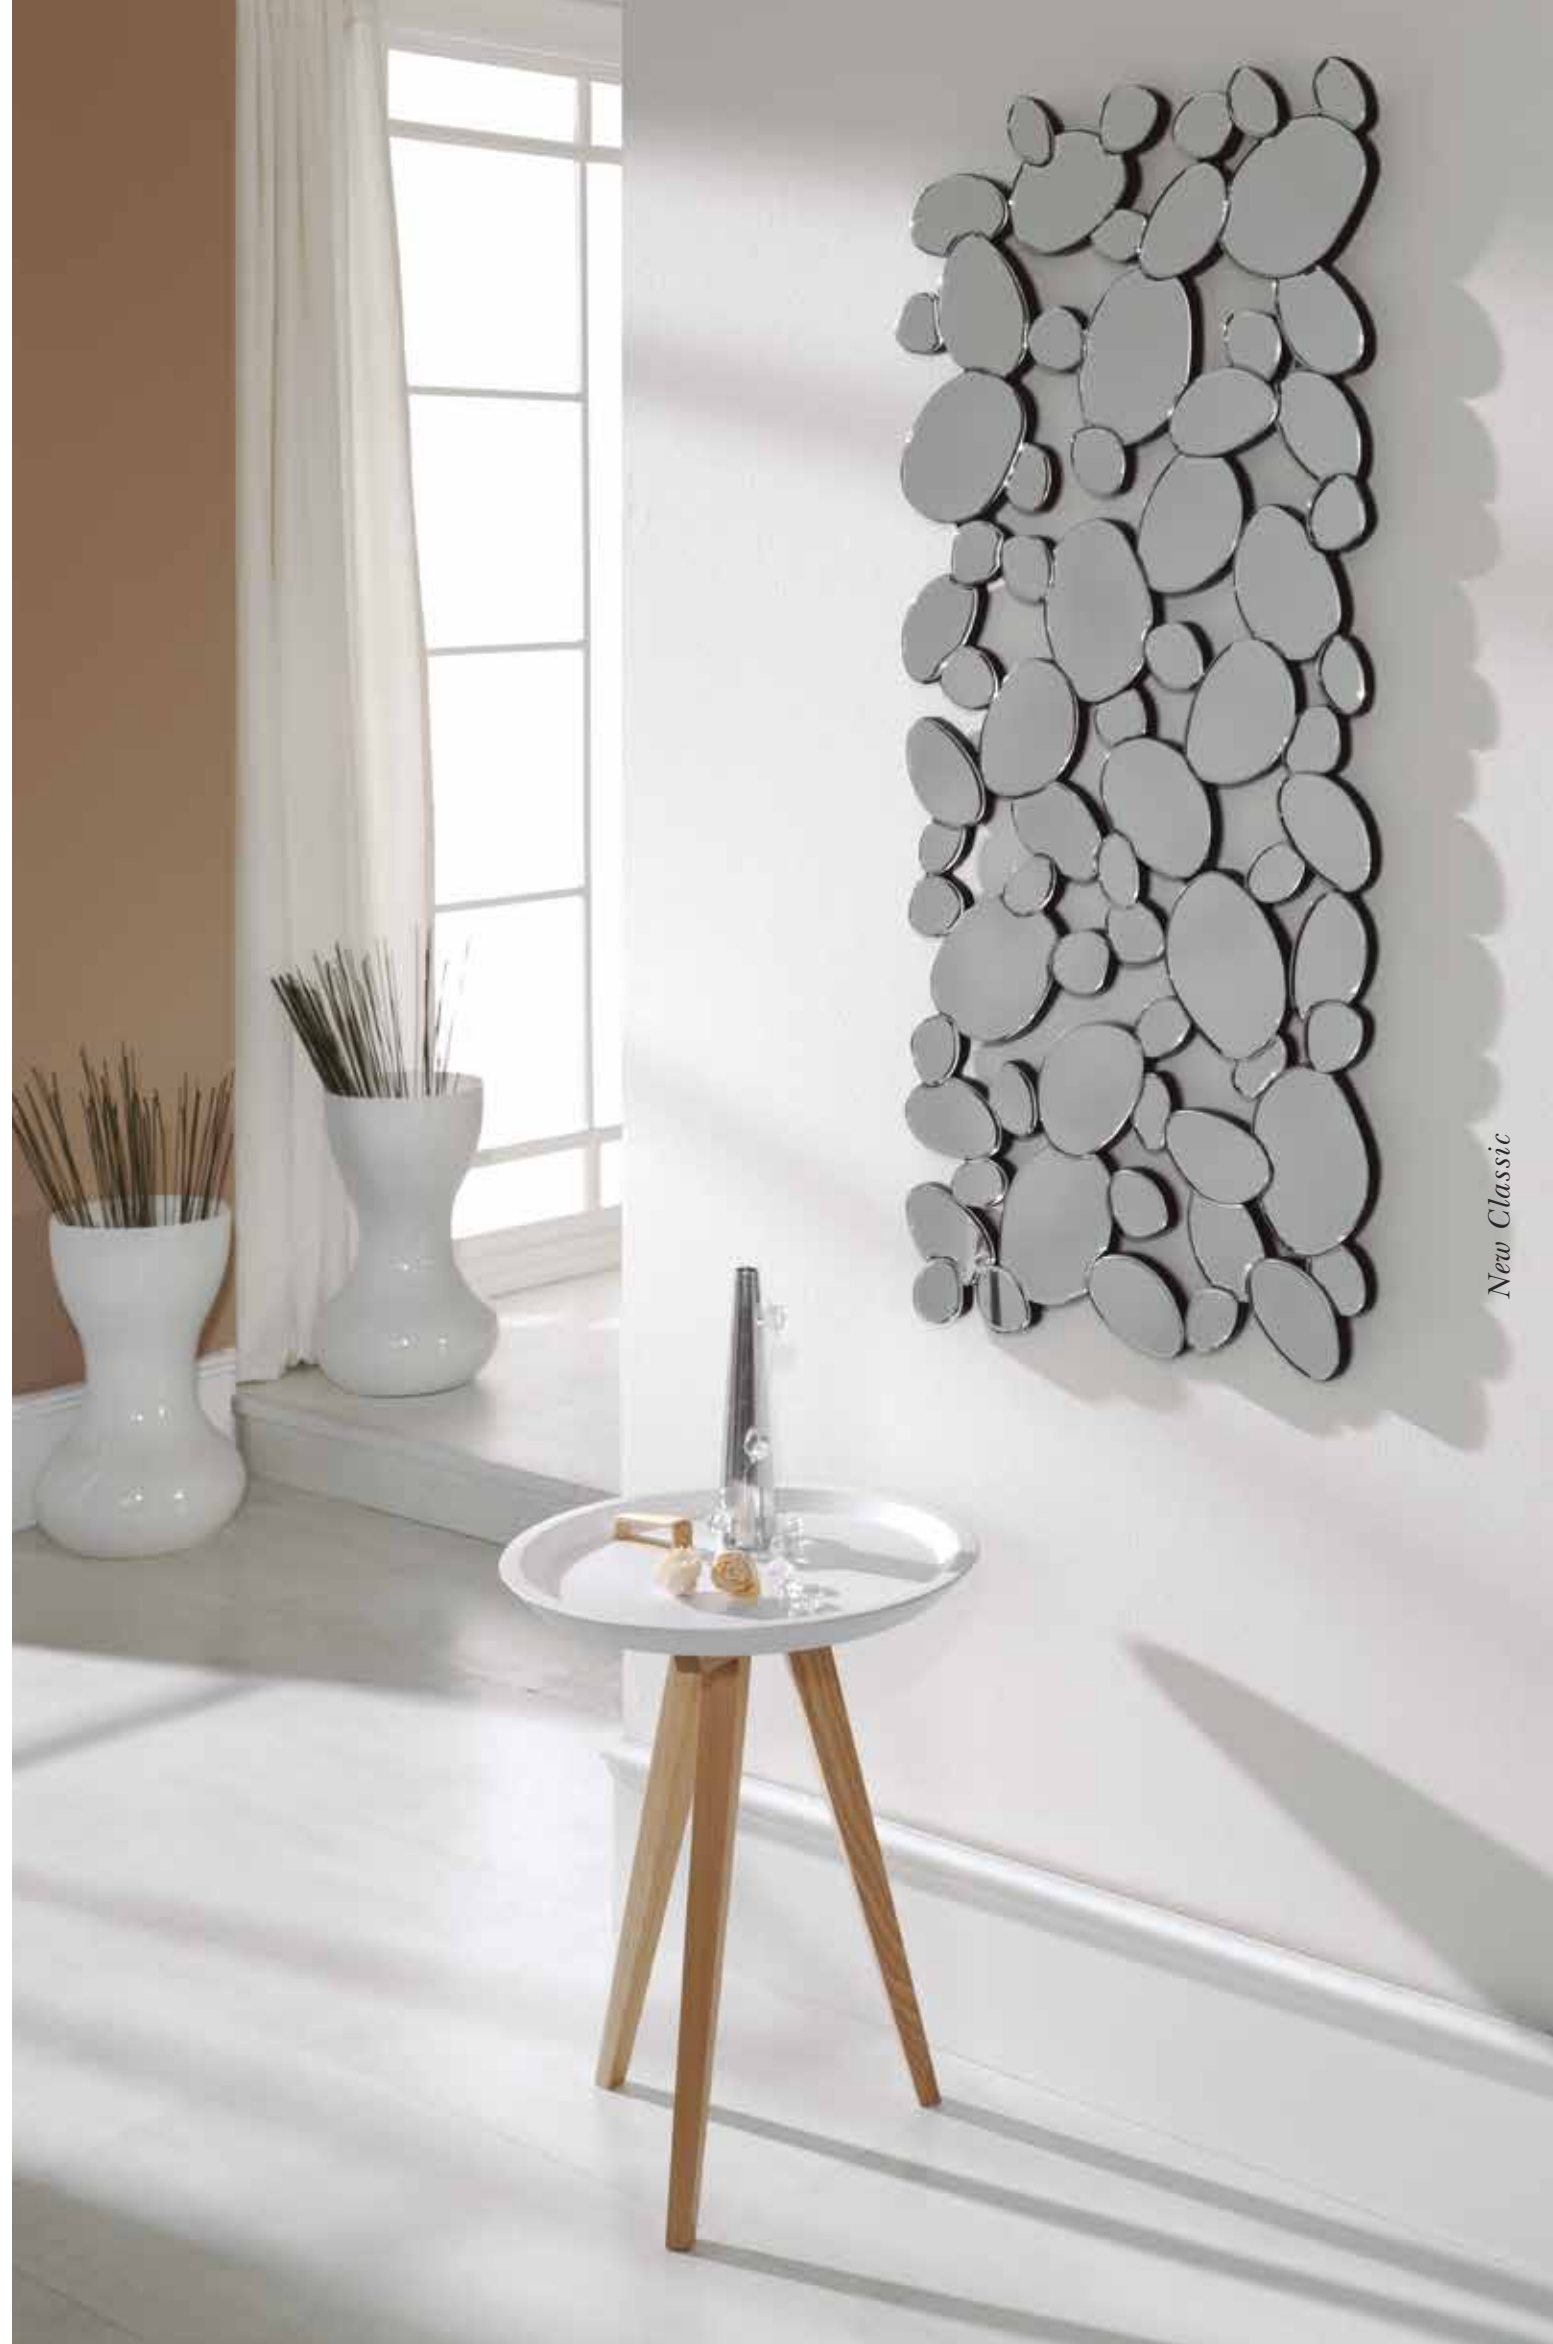

Lámpara · Ref. LF-10047WH

29,5 x 174 cm

Sillón · Ref. DC-917 Azul

82 x 72 x 92 cm

Consola · Ref. CON-08

105 x 40 x 75 cm

2018 / 2019

Espejo · Ref. E-105  
120 x 54 x 2 cm