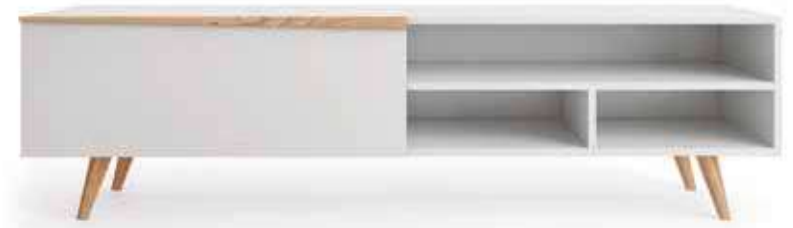

Mueble TV Ocean · Ref. TV-109
Pag. 179, 181
150 x 52 x 45 cm

Mueble TV · Ref. 195 Aspen
Pag. 86
195 x 47 x 54.5 cm