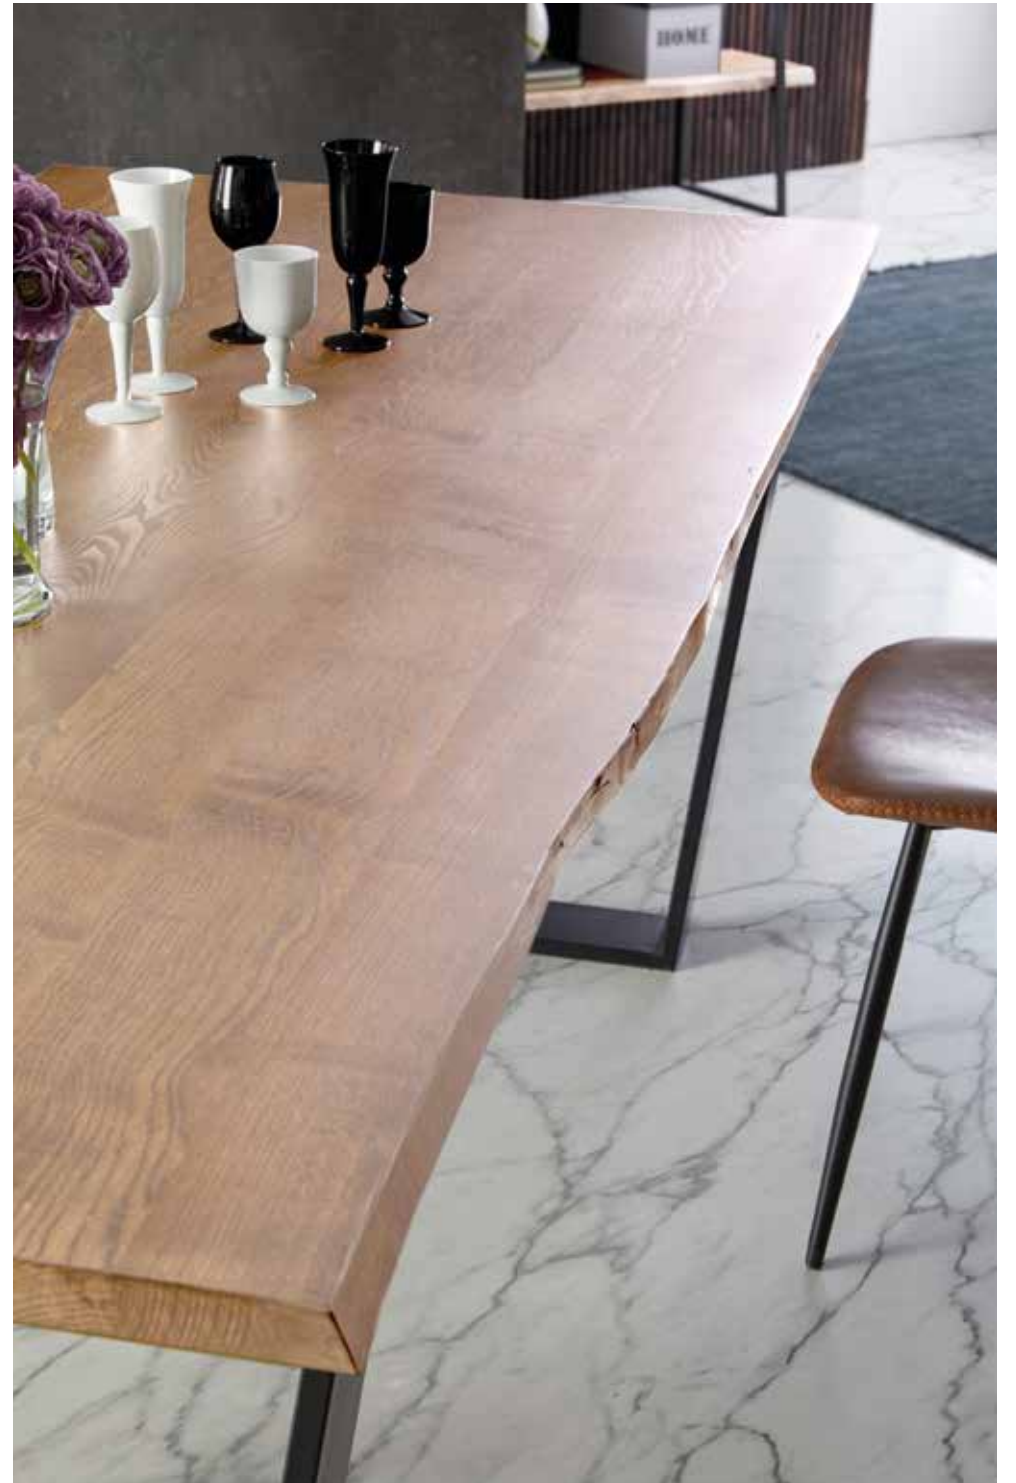

# Nayra

NATURAL

Silla · Ref. DC-120  
43 x 52,5 x 83,5 cm

Mesa · Ref. DT-100 · Natural  
220/180/160 x 100 x 75 cm

Estantería · Ref. SH-100 · Natural  
120 x 40 x 200 cm

Estantería · Ref. SH-100 · Natural  
120 x 40 x 200 cm