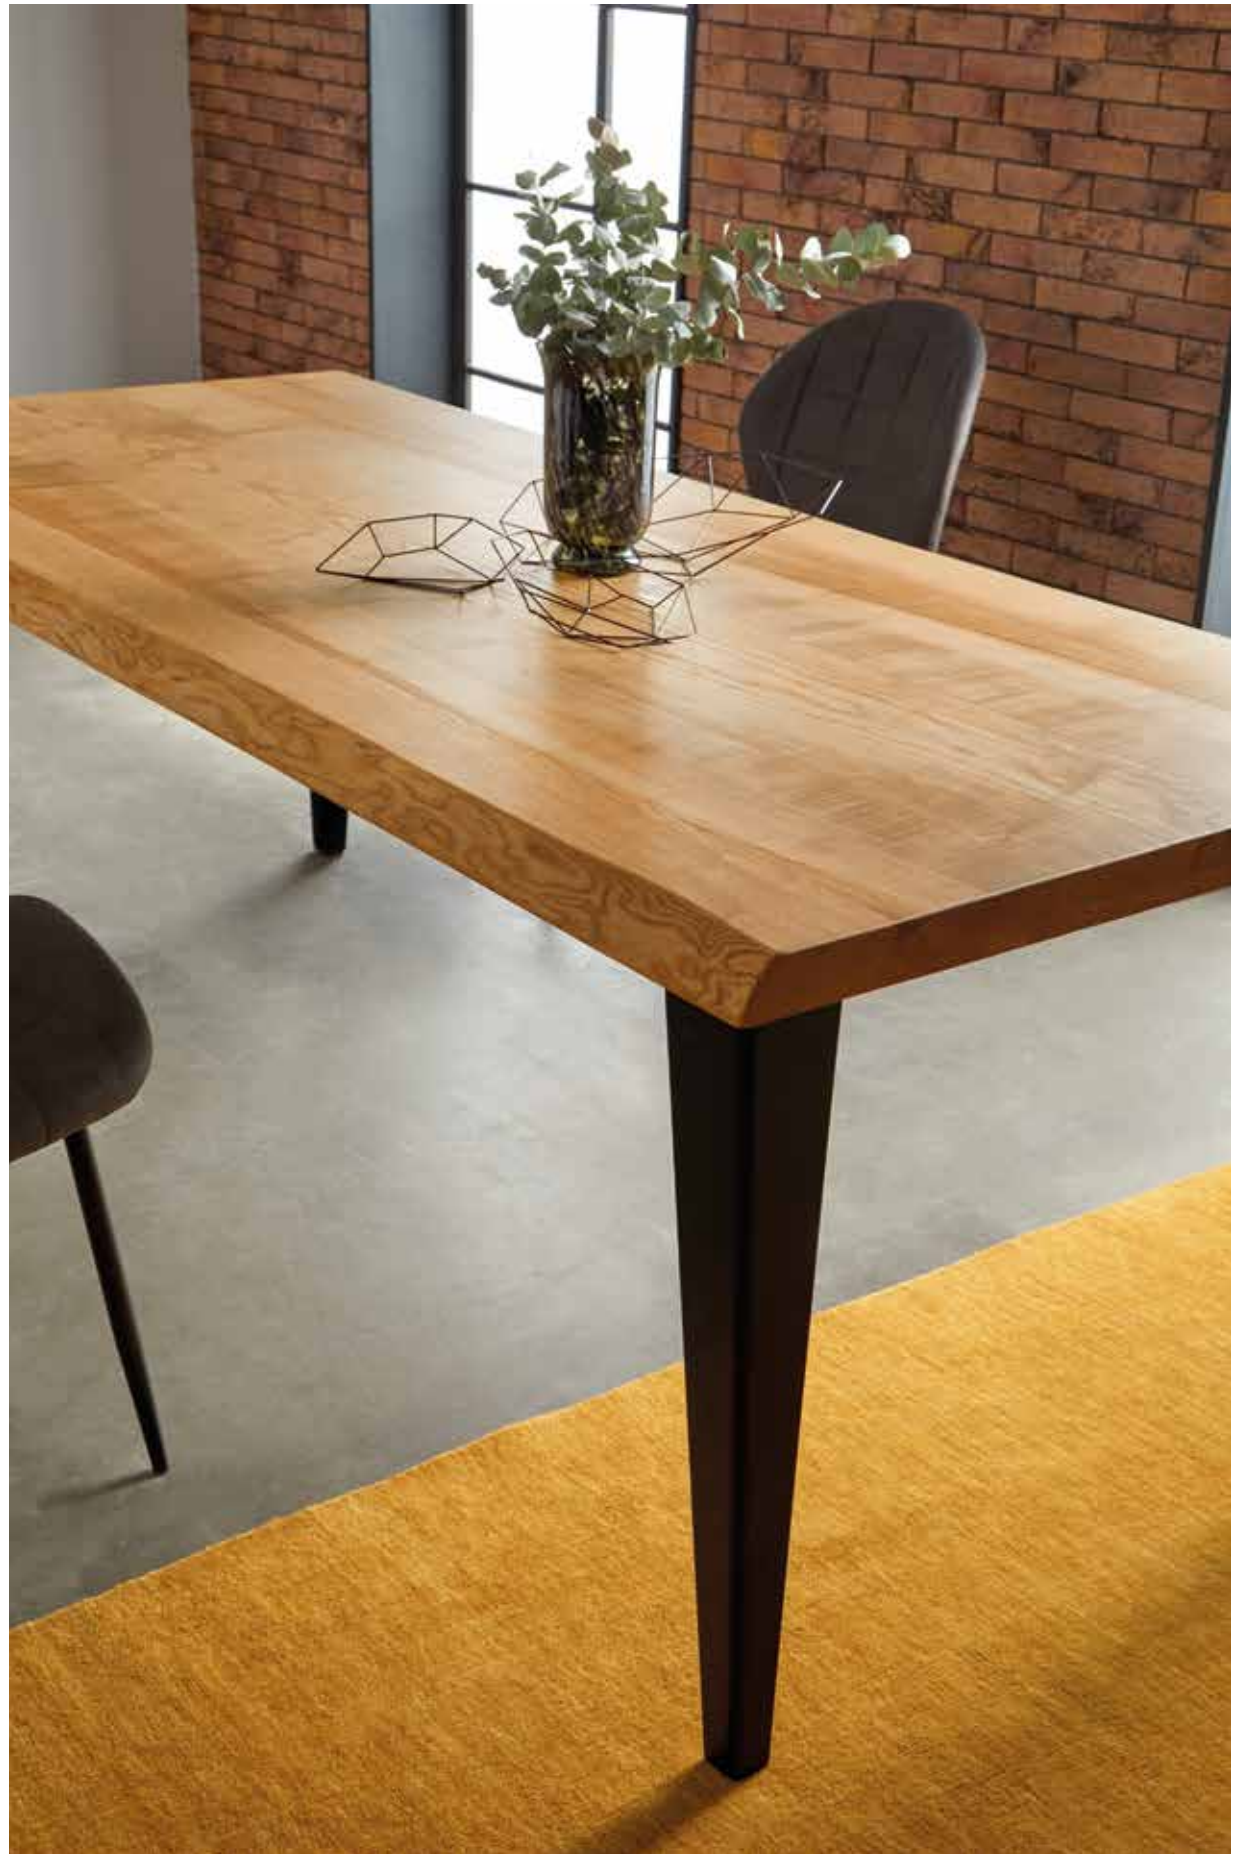

## NATURAL

Aparador · W-120 Caramel  
190 X 47 X 80 cm

Lámpara · Ref. TL-15031-BK  
Ø30 x 52 cm

Silla · Ref. DC-116  
63 x 51 x 91cm

Mesa · Ref. DT-107 Caramel  
220/180/160 x 100 x 75 cm