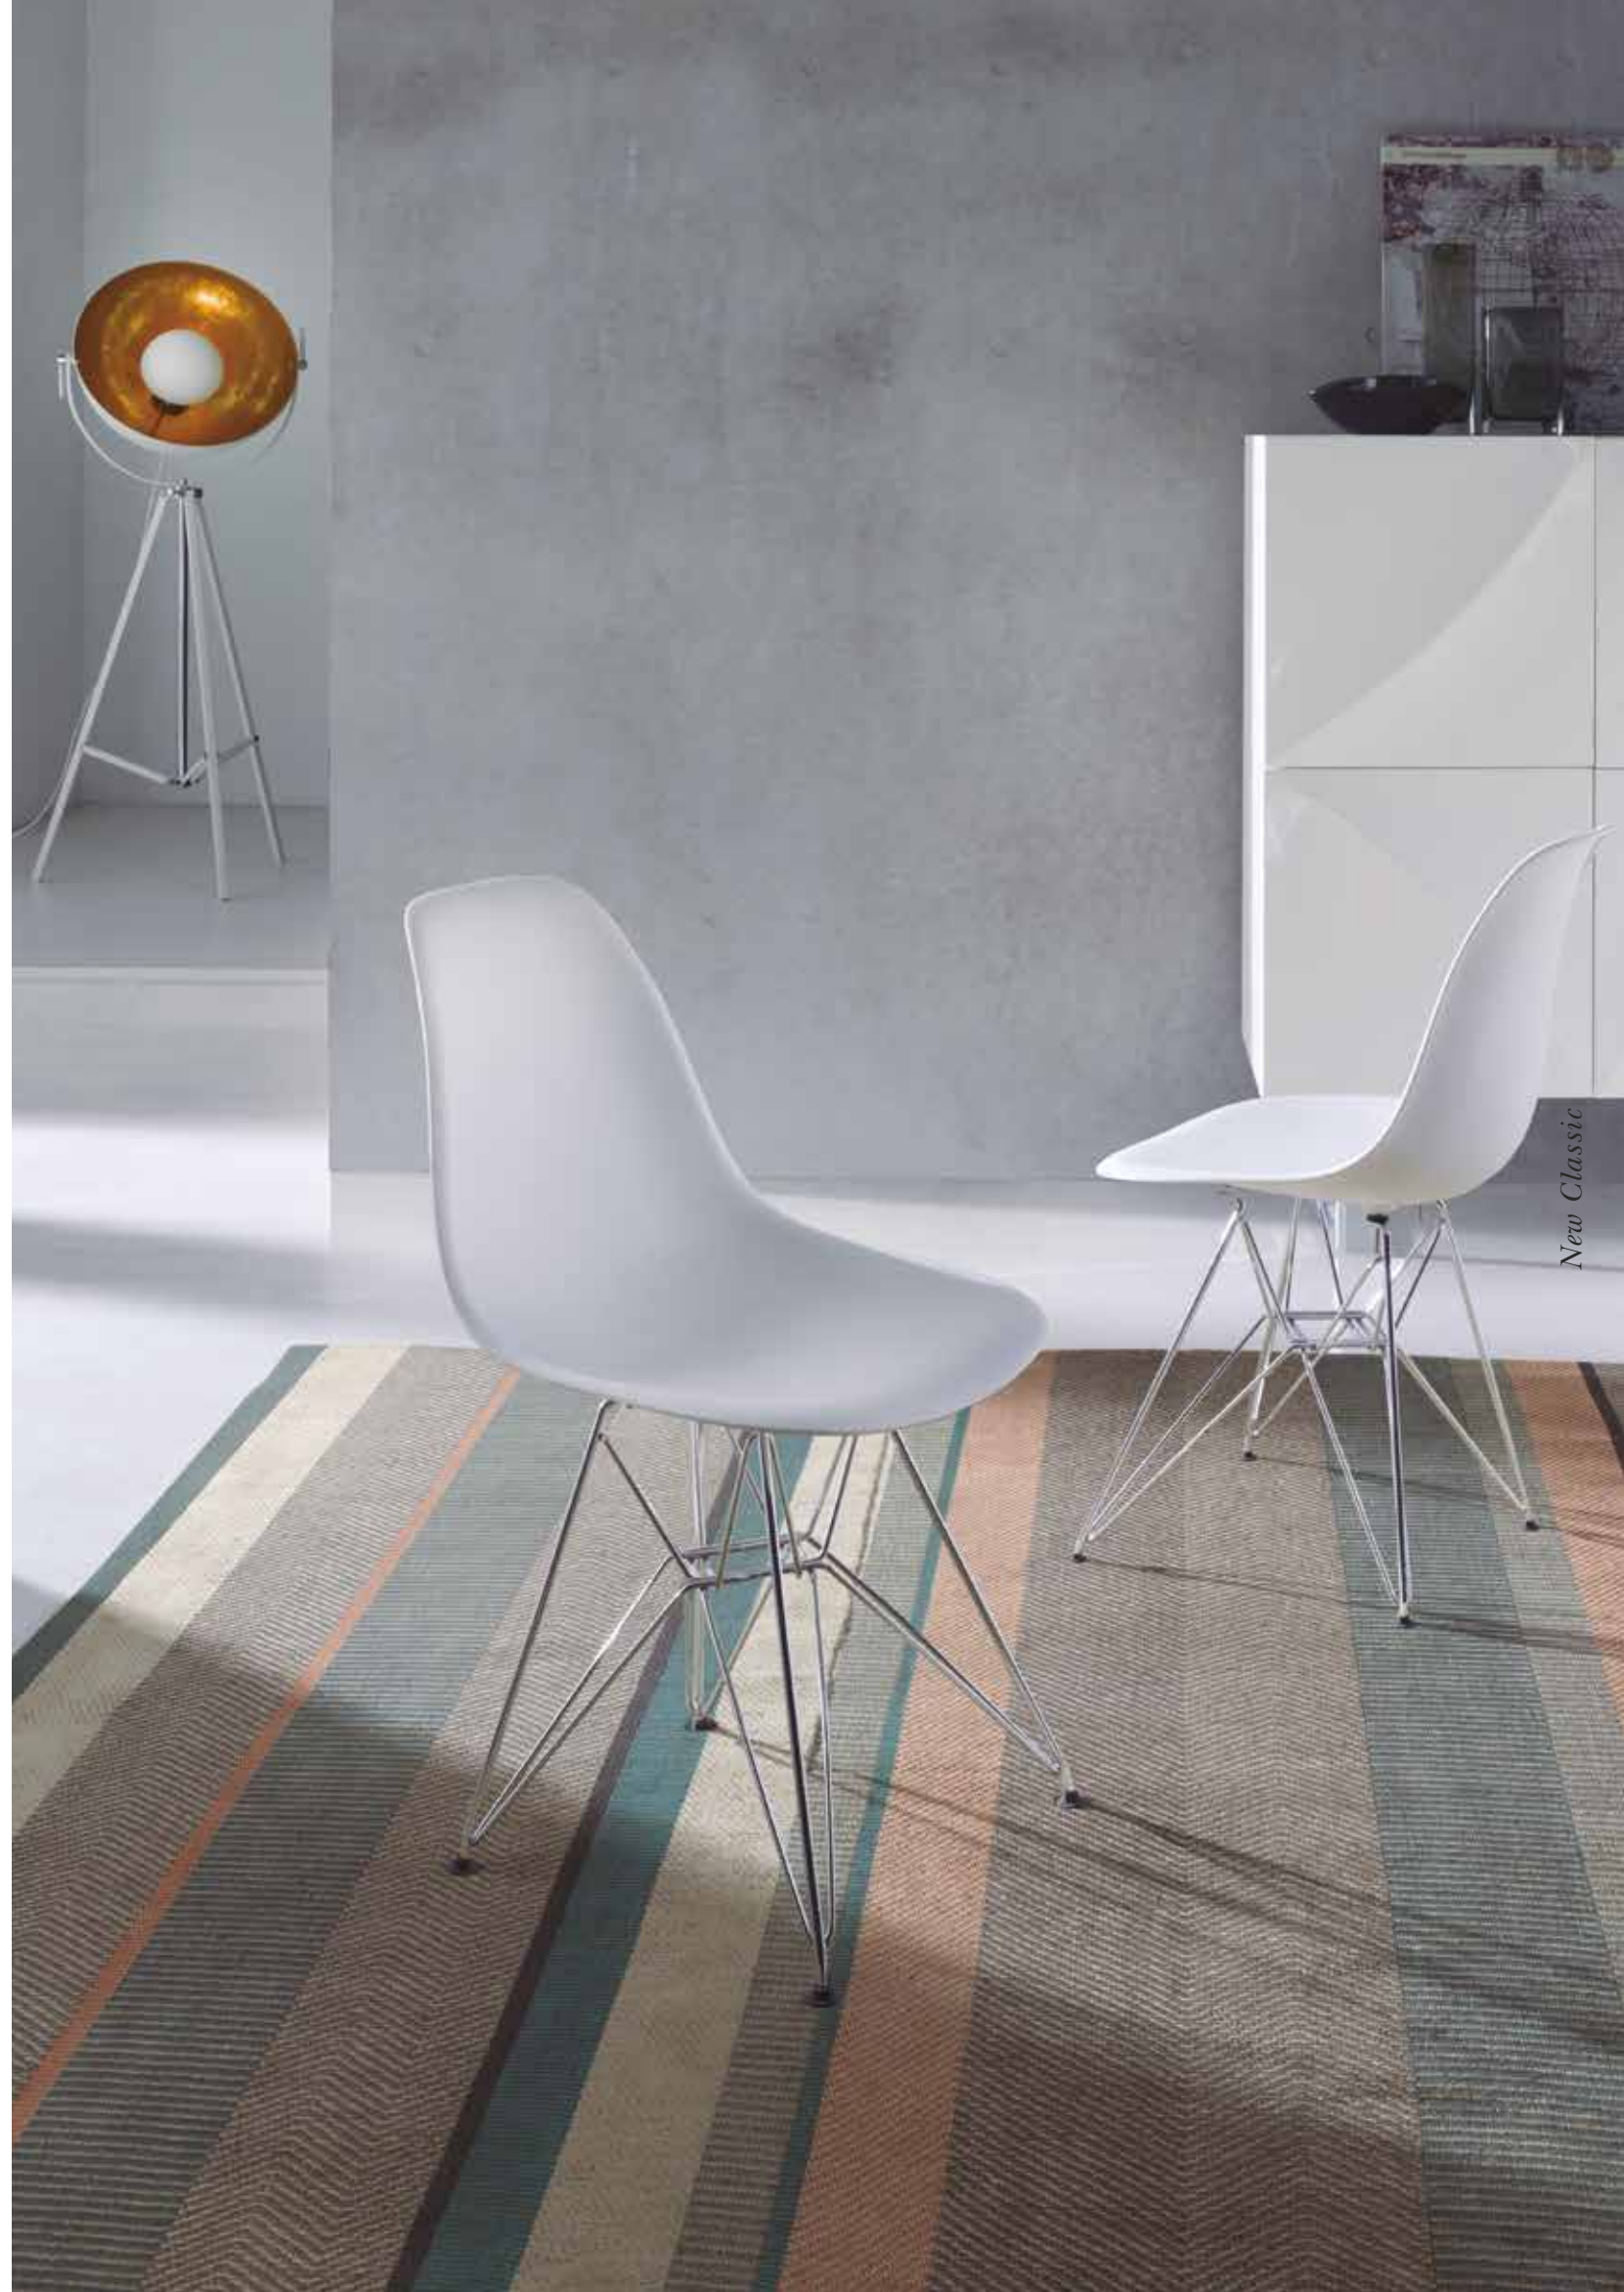

Lámpara · Ref. LF-9908  
235 x 45 x 220 cm

Silla · Ref. PC-231 Transparente  
56 x 47 x 81,5 cm

2018 / 2019

Lámpara · Ref. LF-12032 Blanco  
Ø53 x 160 cm

Silla · Ref. PC-231 A Blanco  
56 x 47 x 81,5 cm

Mesa · Ref. DT-16 Extensible  
130 (170) x 80 x 76 cm