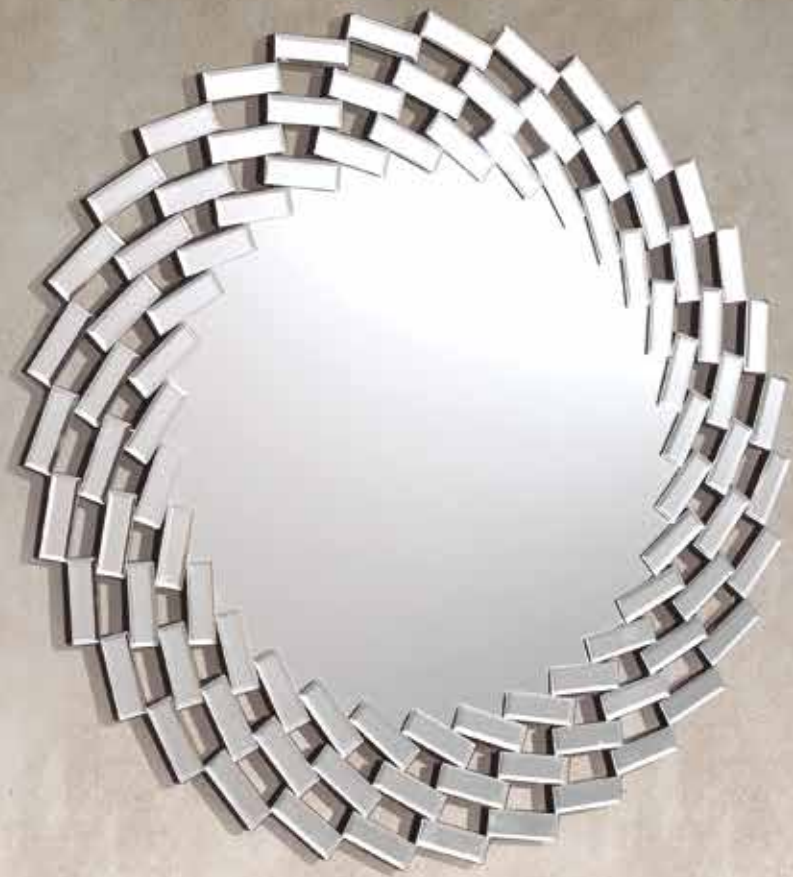

Espejo · Ref. E-116  
87,5 x 60 x 3 cm

Consola · Ref. CON-16  
120 x 40 x 78 cm

2018 / 2019

Espejo · Ref. E-109  
90 x 90 x 1,9 cm

Consola · Ref. CON-12  
115 x 30 x 78 cm

Espejo · Ref. E-111

78 x 78 x 1,9 cm