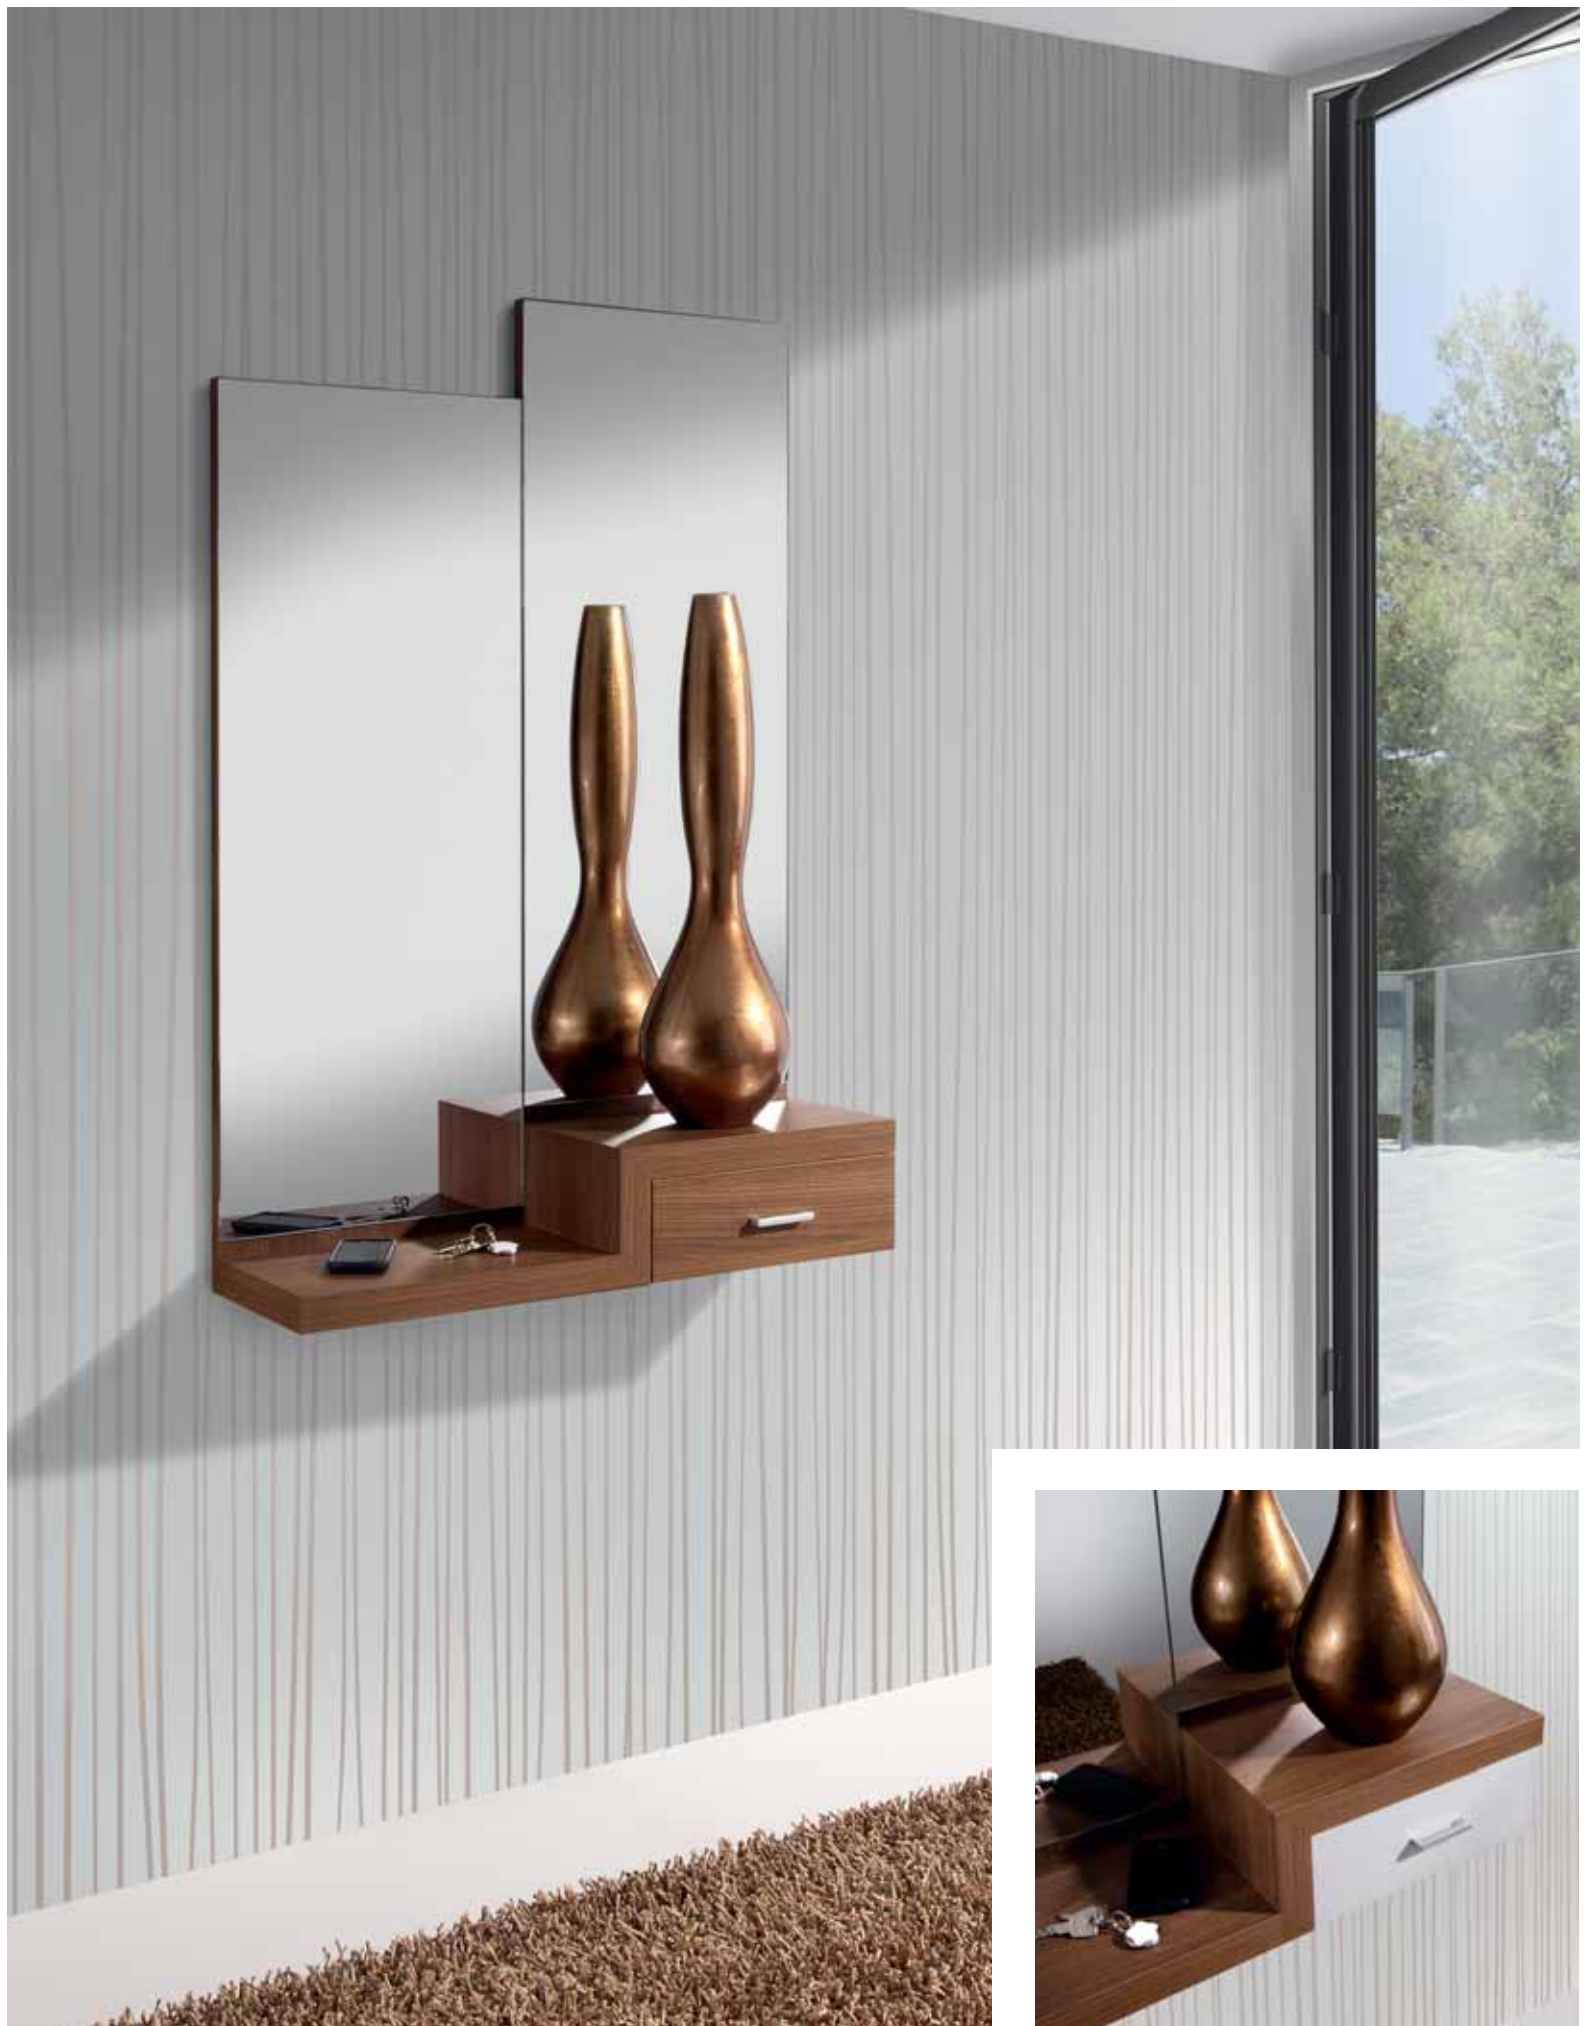

consola
mod. **844**

medidas
alto ancho fondo
116 76 24

herraje
**chromo
satinado**

Colores bases: Nogal, Blanco y Wengué / Colores combinados: Blanco, Negro, Visón, Moka, Violeta y Rojo.