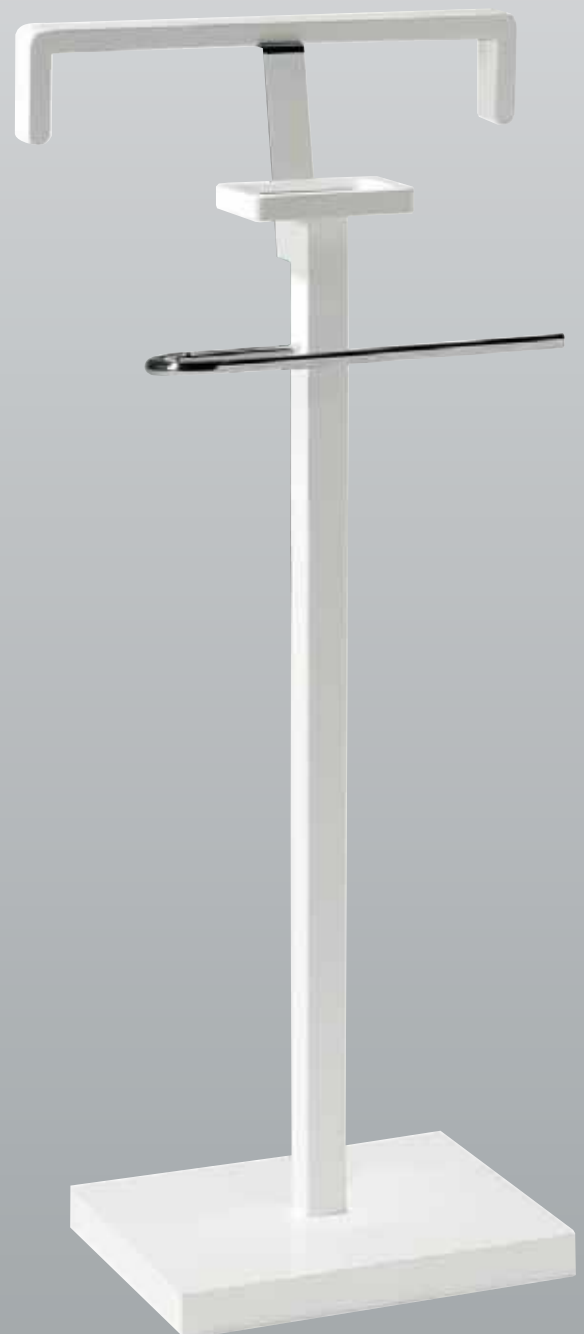

herraje
**chromo
satinado**

mod. **385**

medidas
alto ancho fondo
117 40 28

herraje
romo
satinado

mod. **391**

medidas
alto ancho fondo
113 40 28

herraje
**romo
satinado**

contemporáneo

mod. **389**

medidas
alto ancho fondo
114 47 37

herraje
**romo
satinado**

mod. **377**

medidas
alto ancho fondo
115 40 28

herraje
cromo brillo

mod. **380**

medidas
alto ancho fondo
114 46 28

herraje
cromo brillo

mod. **382**

medidas
alto ancho fondo
112 46 30

herraje
cromo brillo

elegante

mod. **326**

medidas
alto ancho fondo
110 47 34

herraje
romo
satinado