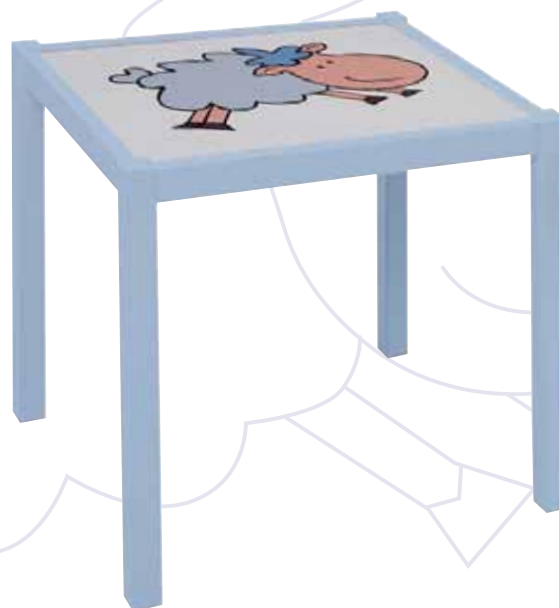

tallímetro mod.
91072 | medidas
alto ancho fondo
66 18 1,5

Acabados de color según fotografías.

colección **sheep**

silla mod. **91671** | medidas
alto ancho fondo
54 28 28

mesa mod. **91871** | medidas
alto ancho fondo
43 48 48