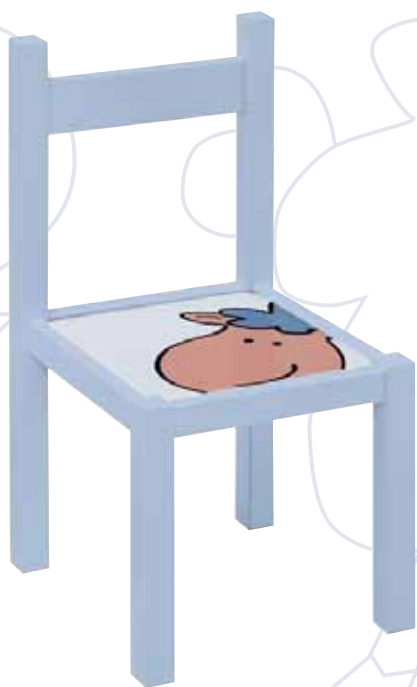

tallímetro mod.
91072 | medidas
alto ancho fondo
66 18 1,5

Acabados de color según fotografías.

colección **sheep**

silla mod. **91671** | medidas
alto ancho fondo
54 28 28

mesa mod. **91871** | medidas
alto ancho fondo
43 48 48