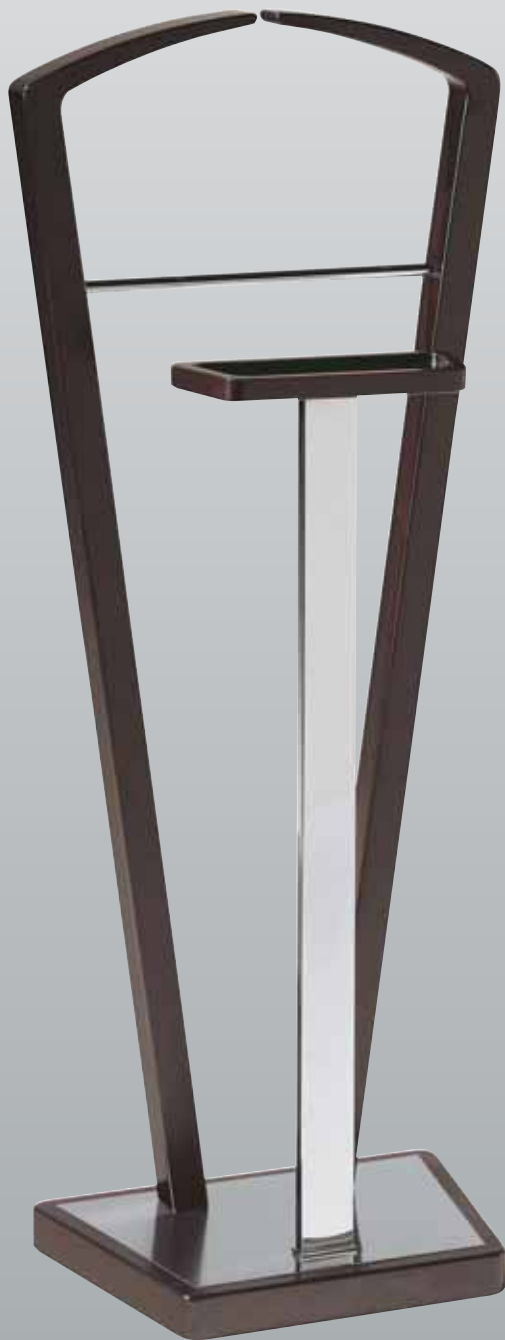

herraje
**chromo
satinado**

mod. **385**

medidas
alto ancho fondo
117 40 28

herraje
romo
satinado

mod. **391**

medidas
alto ancho fondo
113 40 28

herraje
**romo
satinado**

contemporáneo

mod. **389**

medidas
alto ancho fondo
114 47 37

herraje
**romo
satinado**

mod. **377**

medidas
alto ancho fondo
115 40 28

herraje
cromo brillo

mod. **380**

medidas
alto ancho fondo
114 46 28

herraje
cromo brillo

mod. **382**

medidas
alto ancho fondo
112 46 30

herraje
cromo brillo

elegante

mod. **326**

medidas
alto ancho fondo
110 47 34

herraje
romo
satinado