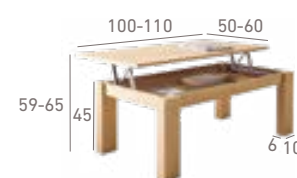

TURÍN
SILLA - LINEA BASIC

ÉVORA
MESA EXTENSIBLE
CHAPA ROBLE NATURAL

DOMUS
SILLA - LINEA BASIC

ÉVORA
MESA EXTENSIBLE
MELAMINA ROBLE SMART

BARRA
SILLA - LINEA PREMIUM

ÉVORA
MESA CENTRO ELEVABLE
CHAPA ROBLE NATURAL

MELAMINA BALBOA

Mesa centro ELEVABLE	MELAMINA en colores del muestrario	CHAPA NATURAL Haya, Roble Natural o Roble Nudo Pulimentadas y lacadas en colores del catálogo y muestras
100 x 50 (elevable 59) 110 x 60 (elevable 65)	554	708