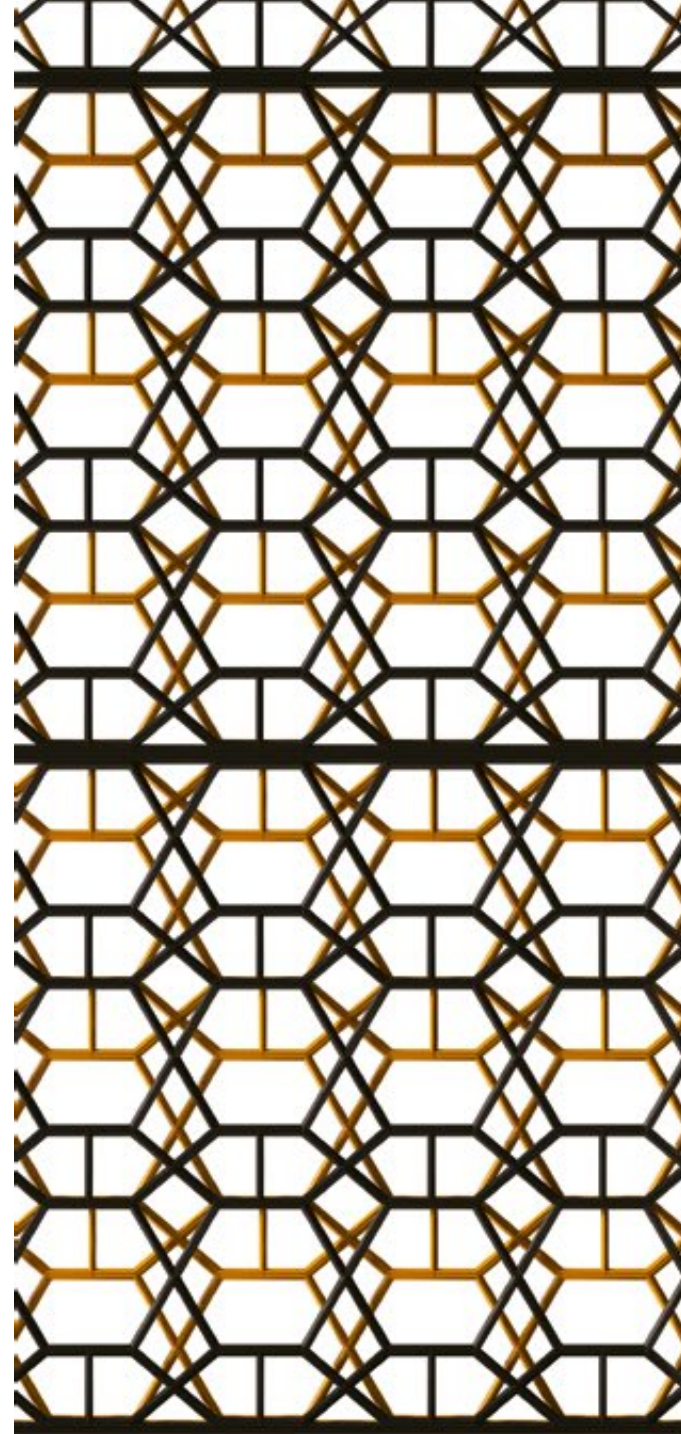

PEMI

sillas & mesas

CUBA

MESA DE CENTRO
TAPA MADERA/CRISTAL

CUBA

CUBA

En esta página mesa de centro elevable en chapa de roble con tapa de cristal y con tapa de madera.

A la derecha, en chapa de nogal y tapa de cristal.