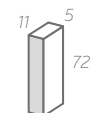

Glasses: White, black

Total puntos / points: 162

M. 1555

MESA COMEDOR / TABLE

Tablero melamina / Melamine board

Patas melamina / Melamine legs

Acabado: Blanco, cerezo, cambrian, roble RJV, walnut

Finish: Cheery, wengue, white, ash, walnut

Cristales: Blanco, negro

Glasses: White, black

Total puntos / points: 162

Posibilidad de combinar color de las patas y tablero.

*medidas en cm.

mesa extensible
opened table

Apertura tipo 1

Melamina