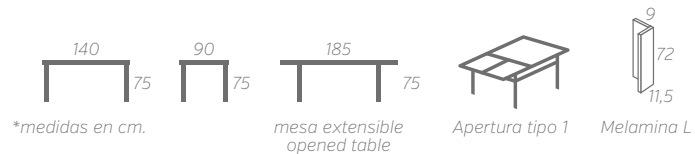

mesa extensible
opened table

Apertura tipo 1

Madera haya

M.1700

MESA COMEDOR / TABLE

Tablero melamina / *Melamine board*

Patas melamina / *Melamine legs*

Acabado: *Blanco, cerezo, cambrian, roble RJV, walnut*

Finish: *Cheery, wengue, white, ash, walnut*

Cristales: *Blanco, negro*

Glasses: *White, black*

Total puntos / points: 172

M.1701

MESA COMEDOR / TABLE

Total puntos / points: 162

Posibilidad de combinar color de las patas y tablero.

Cristales: Blanco, negro

Glasses: White, black

Total puntos / points: 162

Posibilidad de combinar color de las patas y tablero.

*medidas en cm.

mesa extensible
opened table

Apertura tipo 1

Melamina