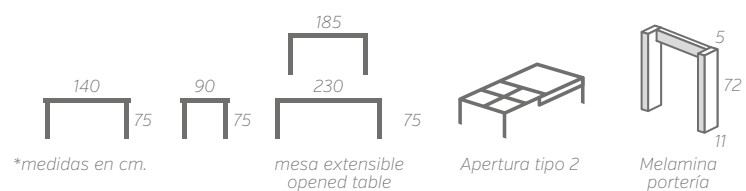

Cristales: Blanco, negro

Glasses: White, black

Total puntos / points: 162

Posibilidad de combinar color de las patas y tablero.

*medidas en cm.

mesa extensible
opened table

Apertura tipo 1

Melamina

M. 1600

MESA COMEDOR / TABLE

Tablero melamina / *Melamine board*

Patas melamina / *Melamine legs*

Acabado: *Blanco, cerezo, cambrian, roble RJV, walnut*
Finish: *Cheery, wengue, white, ash, walnut*

Total puntos / points: 290

Posibilidad de combinar color de las patas y tablero.

M.480e

MESA COMEDOR / TABLE

Tablero melamina / *Melamine board*

Patas MDF 5x5 / *MDF 5x5 legs*

Acabado: *Blanco, cerezo, cambrian, roble RJV, walnut*
 Finish: *Cheery, wengue, white, ash, walnut*

Extensible total puntos / points: 110
Fija total puntos / points: 86

Posibilidad de
 combinar color de
 las patas y tablero.

M.LIBRO [ECO]

MESA COMEDOR / TABLE

Tablero melamina / Melamine board

Patas MDF 5x5 / MDF 5x5 legs