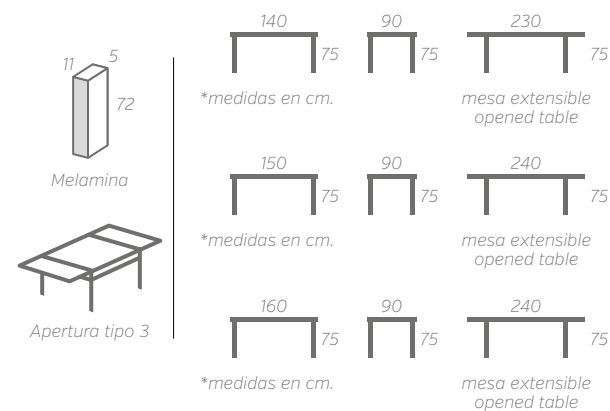

MEDIDAS DISPONIBLES