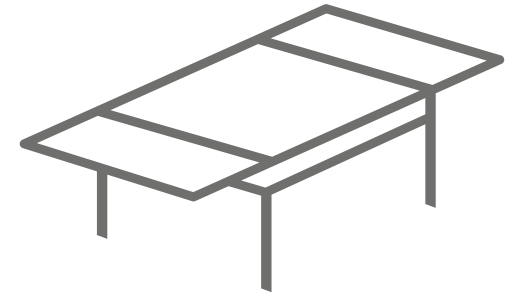

Total puntos / points: 105

Posibilidad de combinar color de las patas y tablero.

Melamina

*medidas en cm.

mesa extensible
opened table

TIPOS DE APERTURAS

Apertura tipo 1

Apertura tipo 2