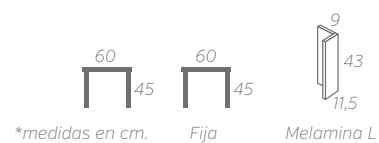

Opción rincón: *60 x 60 cms.*

M.128R [sin cristal]

Corner option: *60 x 60 cms.*

M.128R [without cristal]

Total puntos / points: 65

Posibilidad de combinar color de las patas y tablero.

M.128f

MESA CENTRO / COFFE TABLE

Cristales: *Blanco, negro*

Glasses: *White, black*

Total puntos / points: 80

M.129R

MESA CENTRO / COFFE TABLE

Opción
Portaenchufes

Total puntos / points: 100

M.113

MESA CENTRO / COFFE TABLE

Tablero melamina / *Melamine board*

Patas melamina / *Melamine legs*

Acabado: *Blanco, cerezo, cambrian, roble RJV, walnut*

Finish: *Cheery, wengue, white, ash, walnut*

Total puntos / points: 98