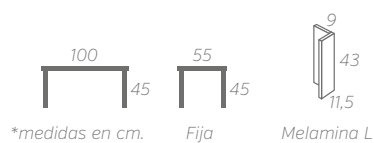

M.129f

MESA CENTRO / COFFE TABLE

Tablero melamina / *Melamine board*

Patas melamina / *Melamine legs*

Acabado: *Blanco, cerezo, cambrian, roble RJV, walnut*

Finish: *Cheery, wengue, white, ash, walnut*

Total puntos / points: 72

Opción rincón: *60 x 60 cms.*

M.128R [sin cristal]

Corner option: *60 x 60 cms.*

M.128R [without cristal]

Total puntos / points: 65

Posibilidad de combinar color de las patas y tablero.

M.128f

MESA CENTRO / COFFE TABLE

Cristales: *Blanco, negro*

Glasses: *White, black*

Total puntos / points: 80

M.129R

MESA CENTRO / COFFE TABLE

Opción
Portaenchufes

Total puntos / points: 100

M.113