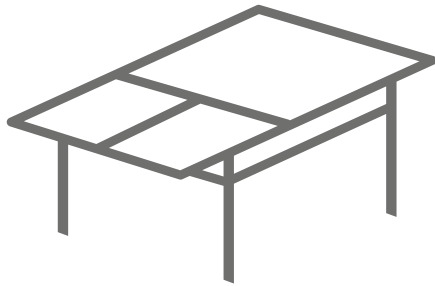

Total puntos / points: 105

Posibilidad de combinar color de las patas y tablero.

Melamina

*medidas en cm.

mesa extensible
opened table

TIPOS DE APERTURAS

Apertura tipo 1

Apertura tipo 2