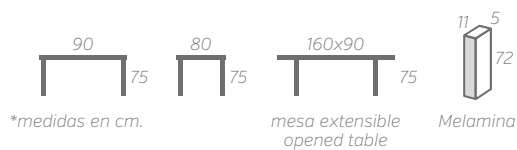

M.LIBRO

MESA COMEDOR / TABLE

Tablero melamina / *Melamine board*

Patas melamina / *Melamine legs*

Acabado: *Blanco, cerezo, cambrian, roble RJV, walnut*

Finish: *Cheery, wengue, white, ash, walnut*

Total puntos / points: 115