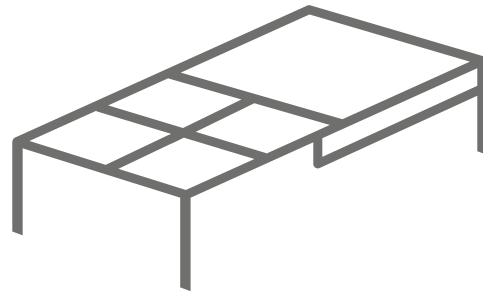

Total puntos / points: 105

Posibilidad de combinar color de las patas y tablero.

Melamina

*medidas en cm.

mesa extensible
opened table

TIPOS DE APERTURAS

Apertura tipo 1

Apertura tipo 2