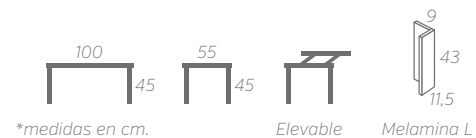

Total puntos / points: 125

*medidas en cm.

elevable

Madera haya

M.129e

MESA CENTRO / COFFE TABLE

Tablero melamina / *Melamine board*

Patas melamina / *Melamine legs*

Acabado: *Blanco, cerezo, cambrian, roble RJV, walnut*

Finish: *Cheery, wengue, white, ash, walnut*

Total puntos / points: 90

M.128e

MESA CENTRO / COFFE TABLE

Tablero melamina / *Melamine board*

Patas melamina / *Melamine legs*

Acabado: *Blanco, cerezo, cambrian, roble RJV, walnut*

Finish: *Cheery, wengue, white, ash, walnut*

Cristales: *Blanco, negro*

Glasses: *White, black*

Total puntos / points: 100

Posibilidad de combinar color de las patas y tablero.