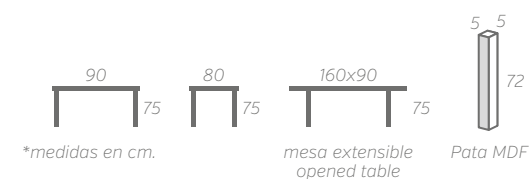

M.LIBRO [ECO]

MESA COMEDOR / TABLE

Tablero melamina / Melamine board

Patas MDF 5x5 / MDF 5x5 legs

Acabado: Blanco, cerezo, cambrian, roble RJV, walnut

Finish: Cheery, wengue, white, ash, walnut

Total puntos / points: 89