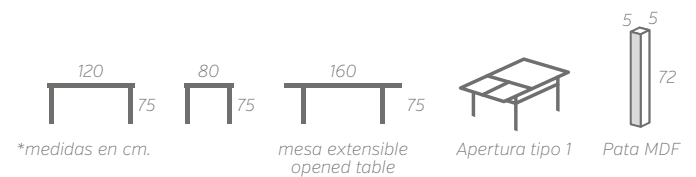

Cristales: Blanco, negro

Glasses: White, black

Total puntos / points: 162

Posibilidad de combinar color de las patas y tablero.

*medidas en cm.

mesa extensible
opened table

Apertura tipo 1

Melamina

M. 1600

MESA COMEDOR / TABLE

Tablero melamina / *Melamine board*

Patas melamina / *Melamine legs*

Acabado: *Blanco, cerezo, cambrian, roble RJV, walnut*
Finish: *Cheery, wengue, white, ash, walnut*

Total puntos / points: 290

Posibilidad de combinar color de las patas y tablero.

M.480e

MESA COMEDOR / TABLE

Tablero melamina / *Melamine board*

Patas MDF 5x5 / *MDF 5x5 legs*

Acabado: *Blanco, cerezo, cambrian, roble RJV, walnut*
 Finish: *Cheery, wengue, white, ash, walnut*

Extensible total puntos / points: 110
Fija total puntos / points: 86

Posibilidad de
 combinar color de
 las patas y tablero.

M.LIBRO [ECO]

MESA COMEDOR / TABLE

Tablero melamina / Melamine board

Patas MDF 5x5 / MDF 5x5 legs