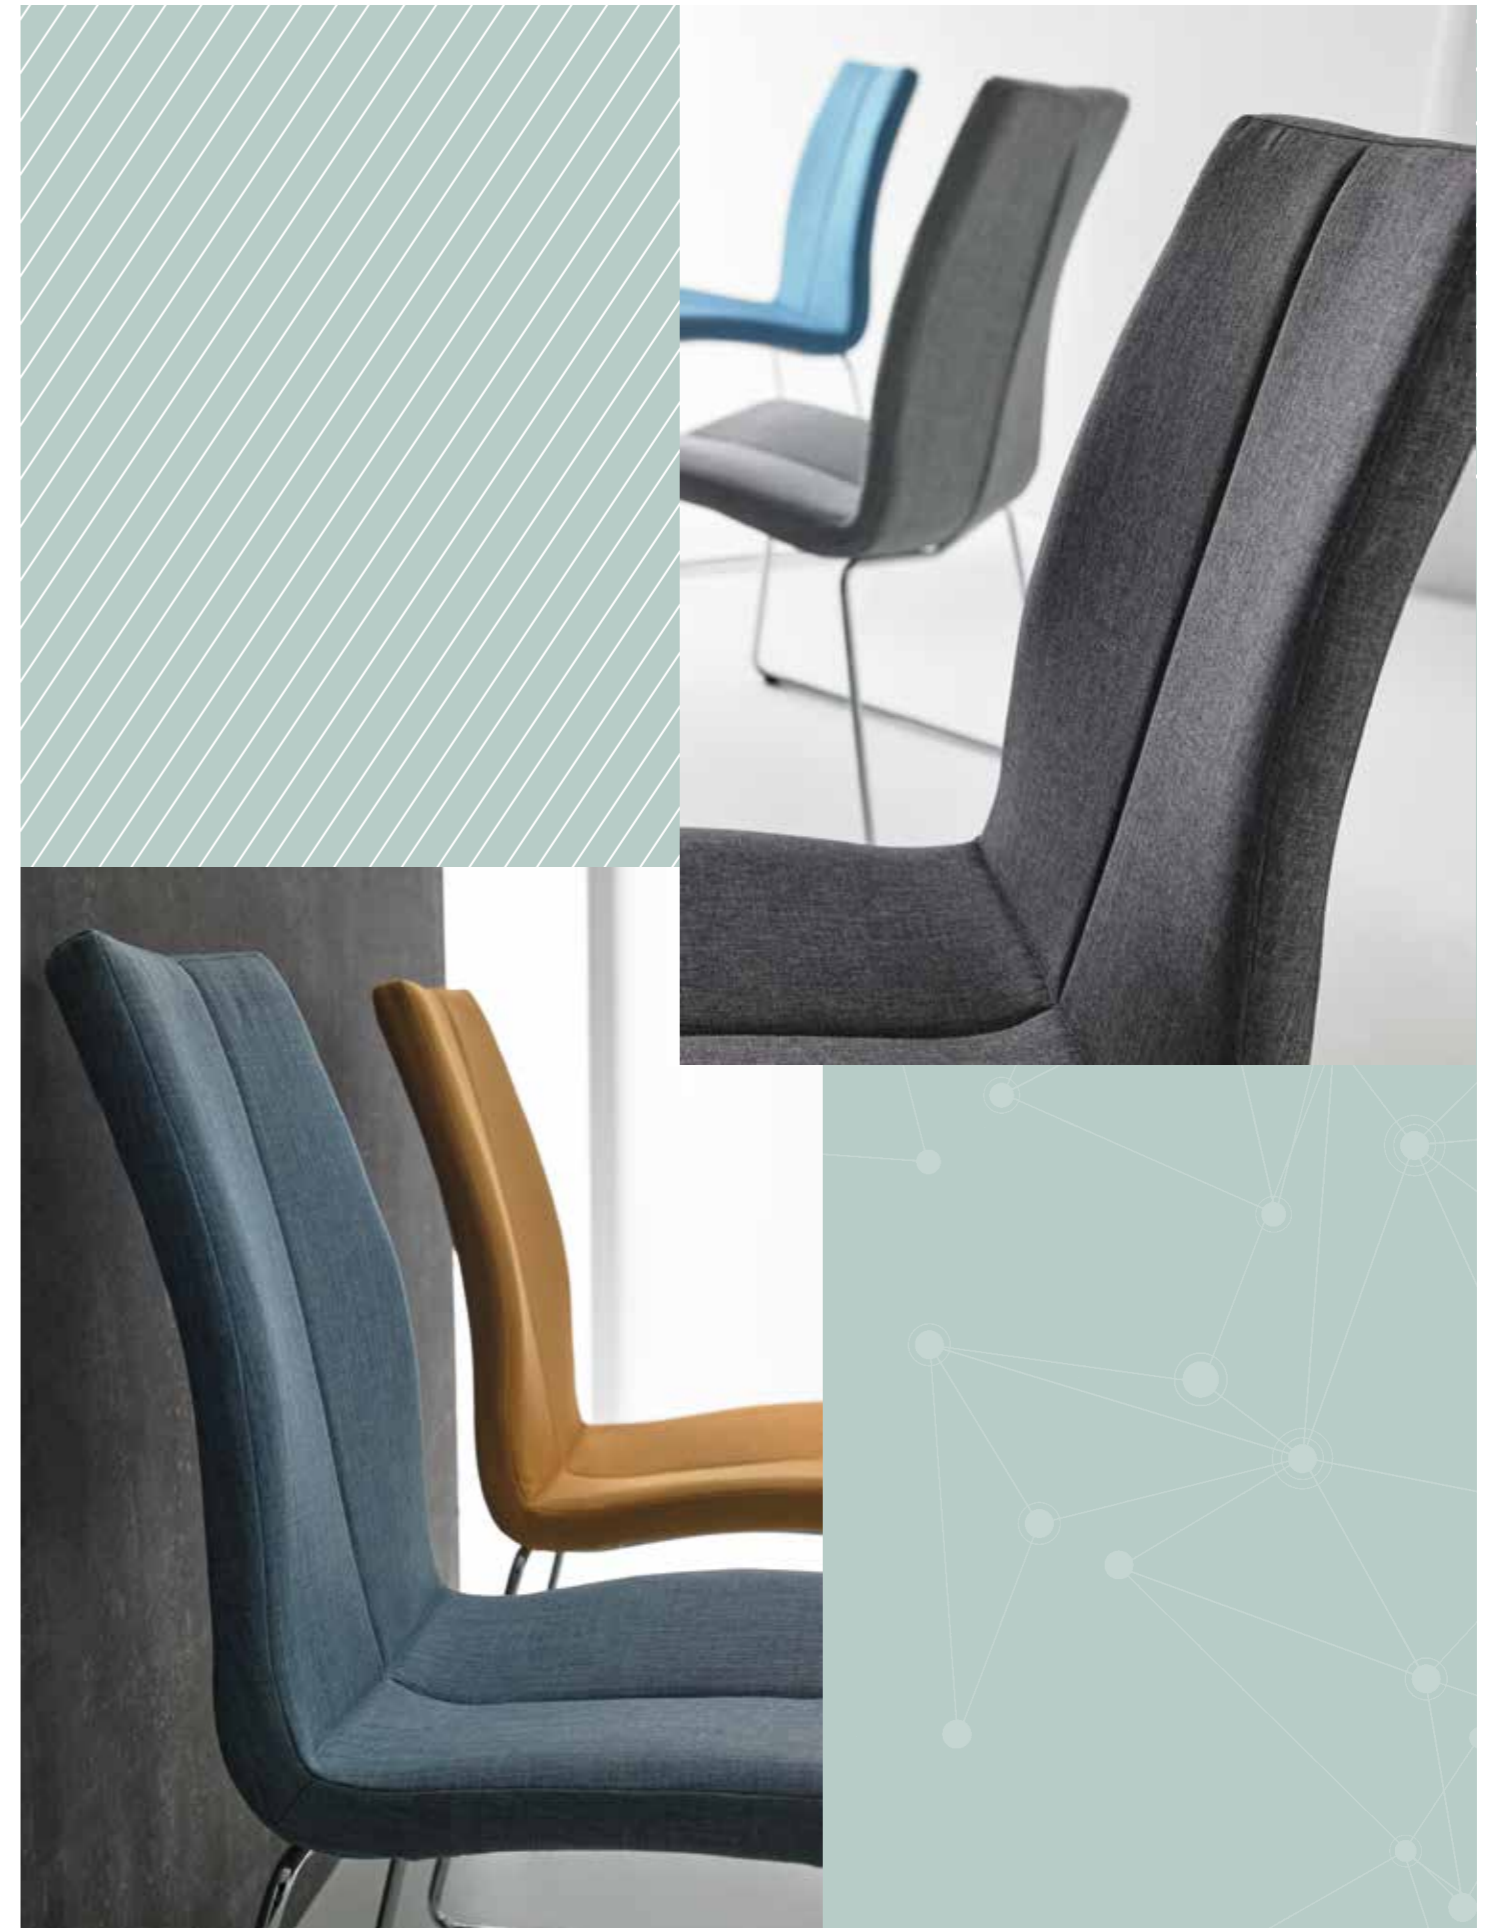

# AROA

**Silla/Chair AROA**  
L.51 x F. 61 x A.94 cm

- SL1003-21 Cromo / Chrome. Tapizado Gris Claro / Light Grey
- SL1003-22 Cromo / Chrome. Tapizado Gris Oscuro / Dark Grey
- SL1003-23 Cromo / Chrome. Tapizado Azul Claro / Light Blue
- SL1003-24 Cromo / Chrome. Tapizado Azul Oscuro / Dark Blue
- SL1003-27 Cromo / Chrome. Tapizado Mostaza / Yellow