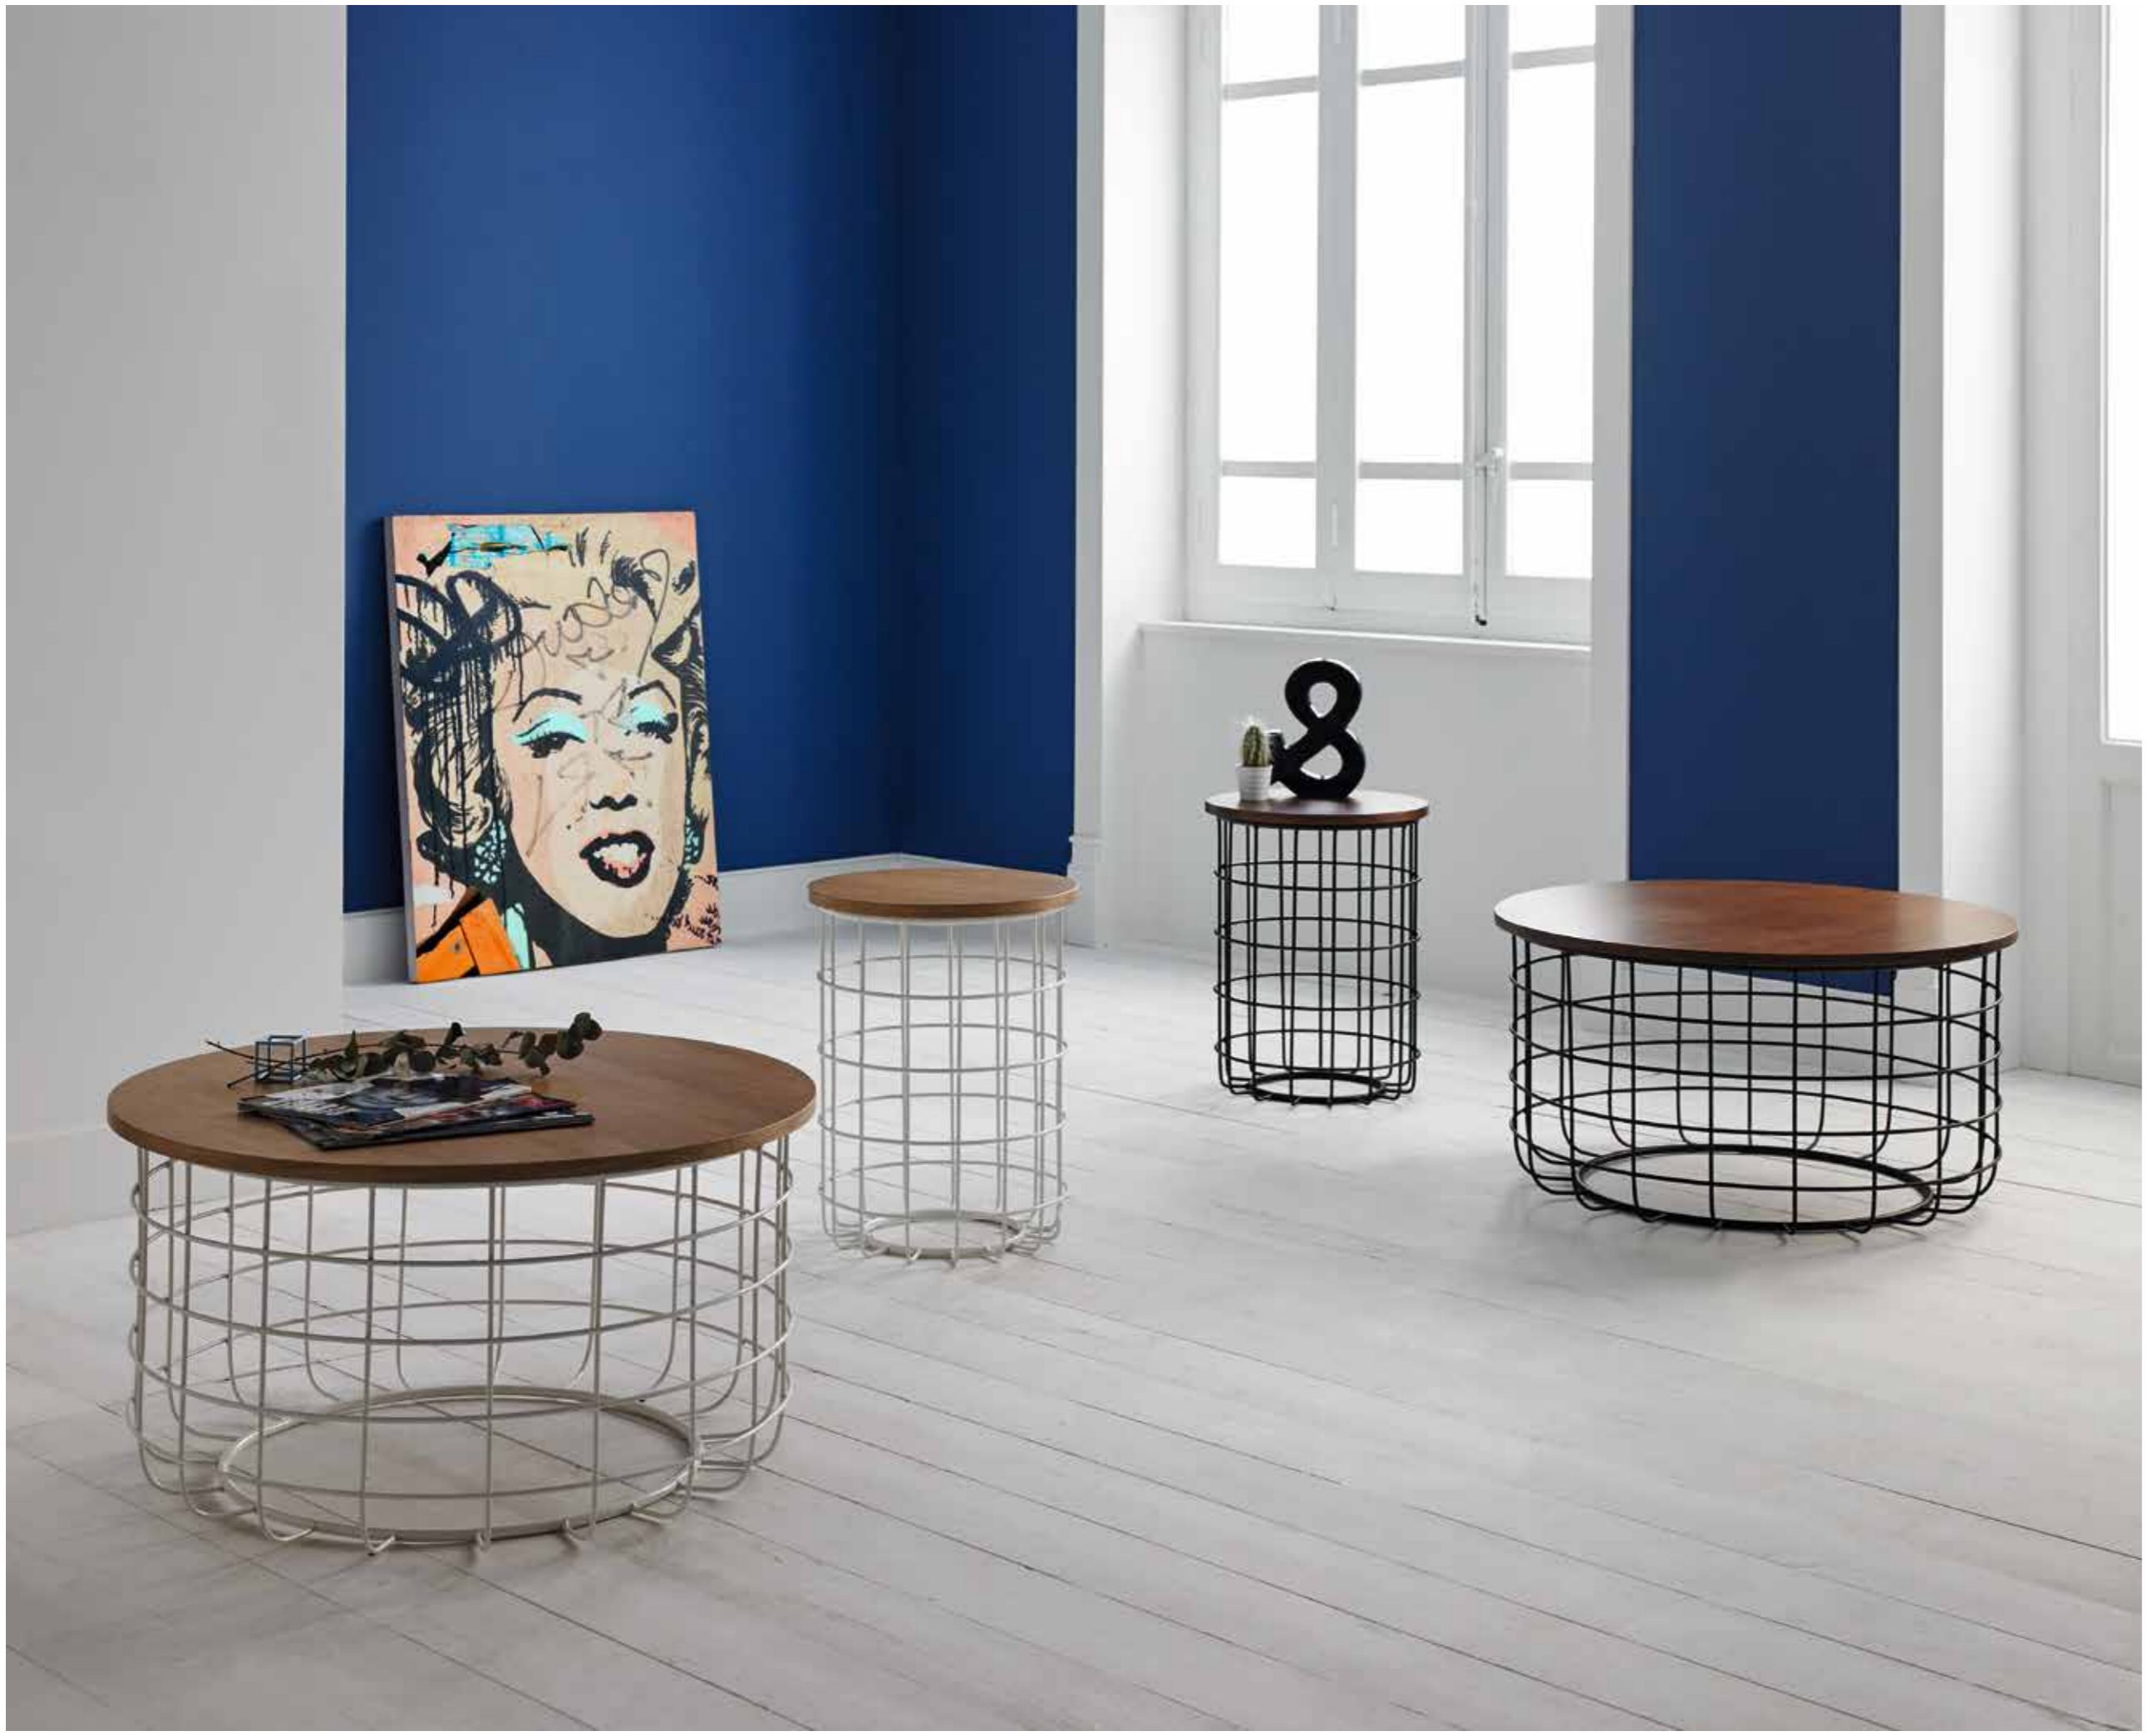

CELSO ELMO

MESAS CENTRO / COFFEE TABLES SØM CASA 12 / 13

Mesa Centro Ø80 / Coffee Table CELSO
L.80 x F.80 x A.43 cm

- MC5001-13 Negro-Nogal / Black-Walnut
- MC5001-24 Blanco-Roble / White-Oak

Mesa Auxiliar Ø40 / End Table ELMO
L.40 x F.40 x A.51 cm

- MC5002-13 Negro-Nogal / Black-Walnut
- MC5002-24 Blanco-Roble / White-Oak