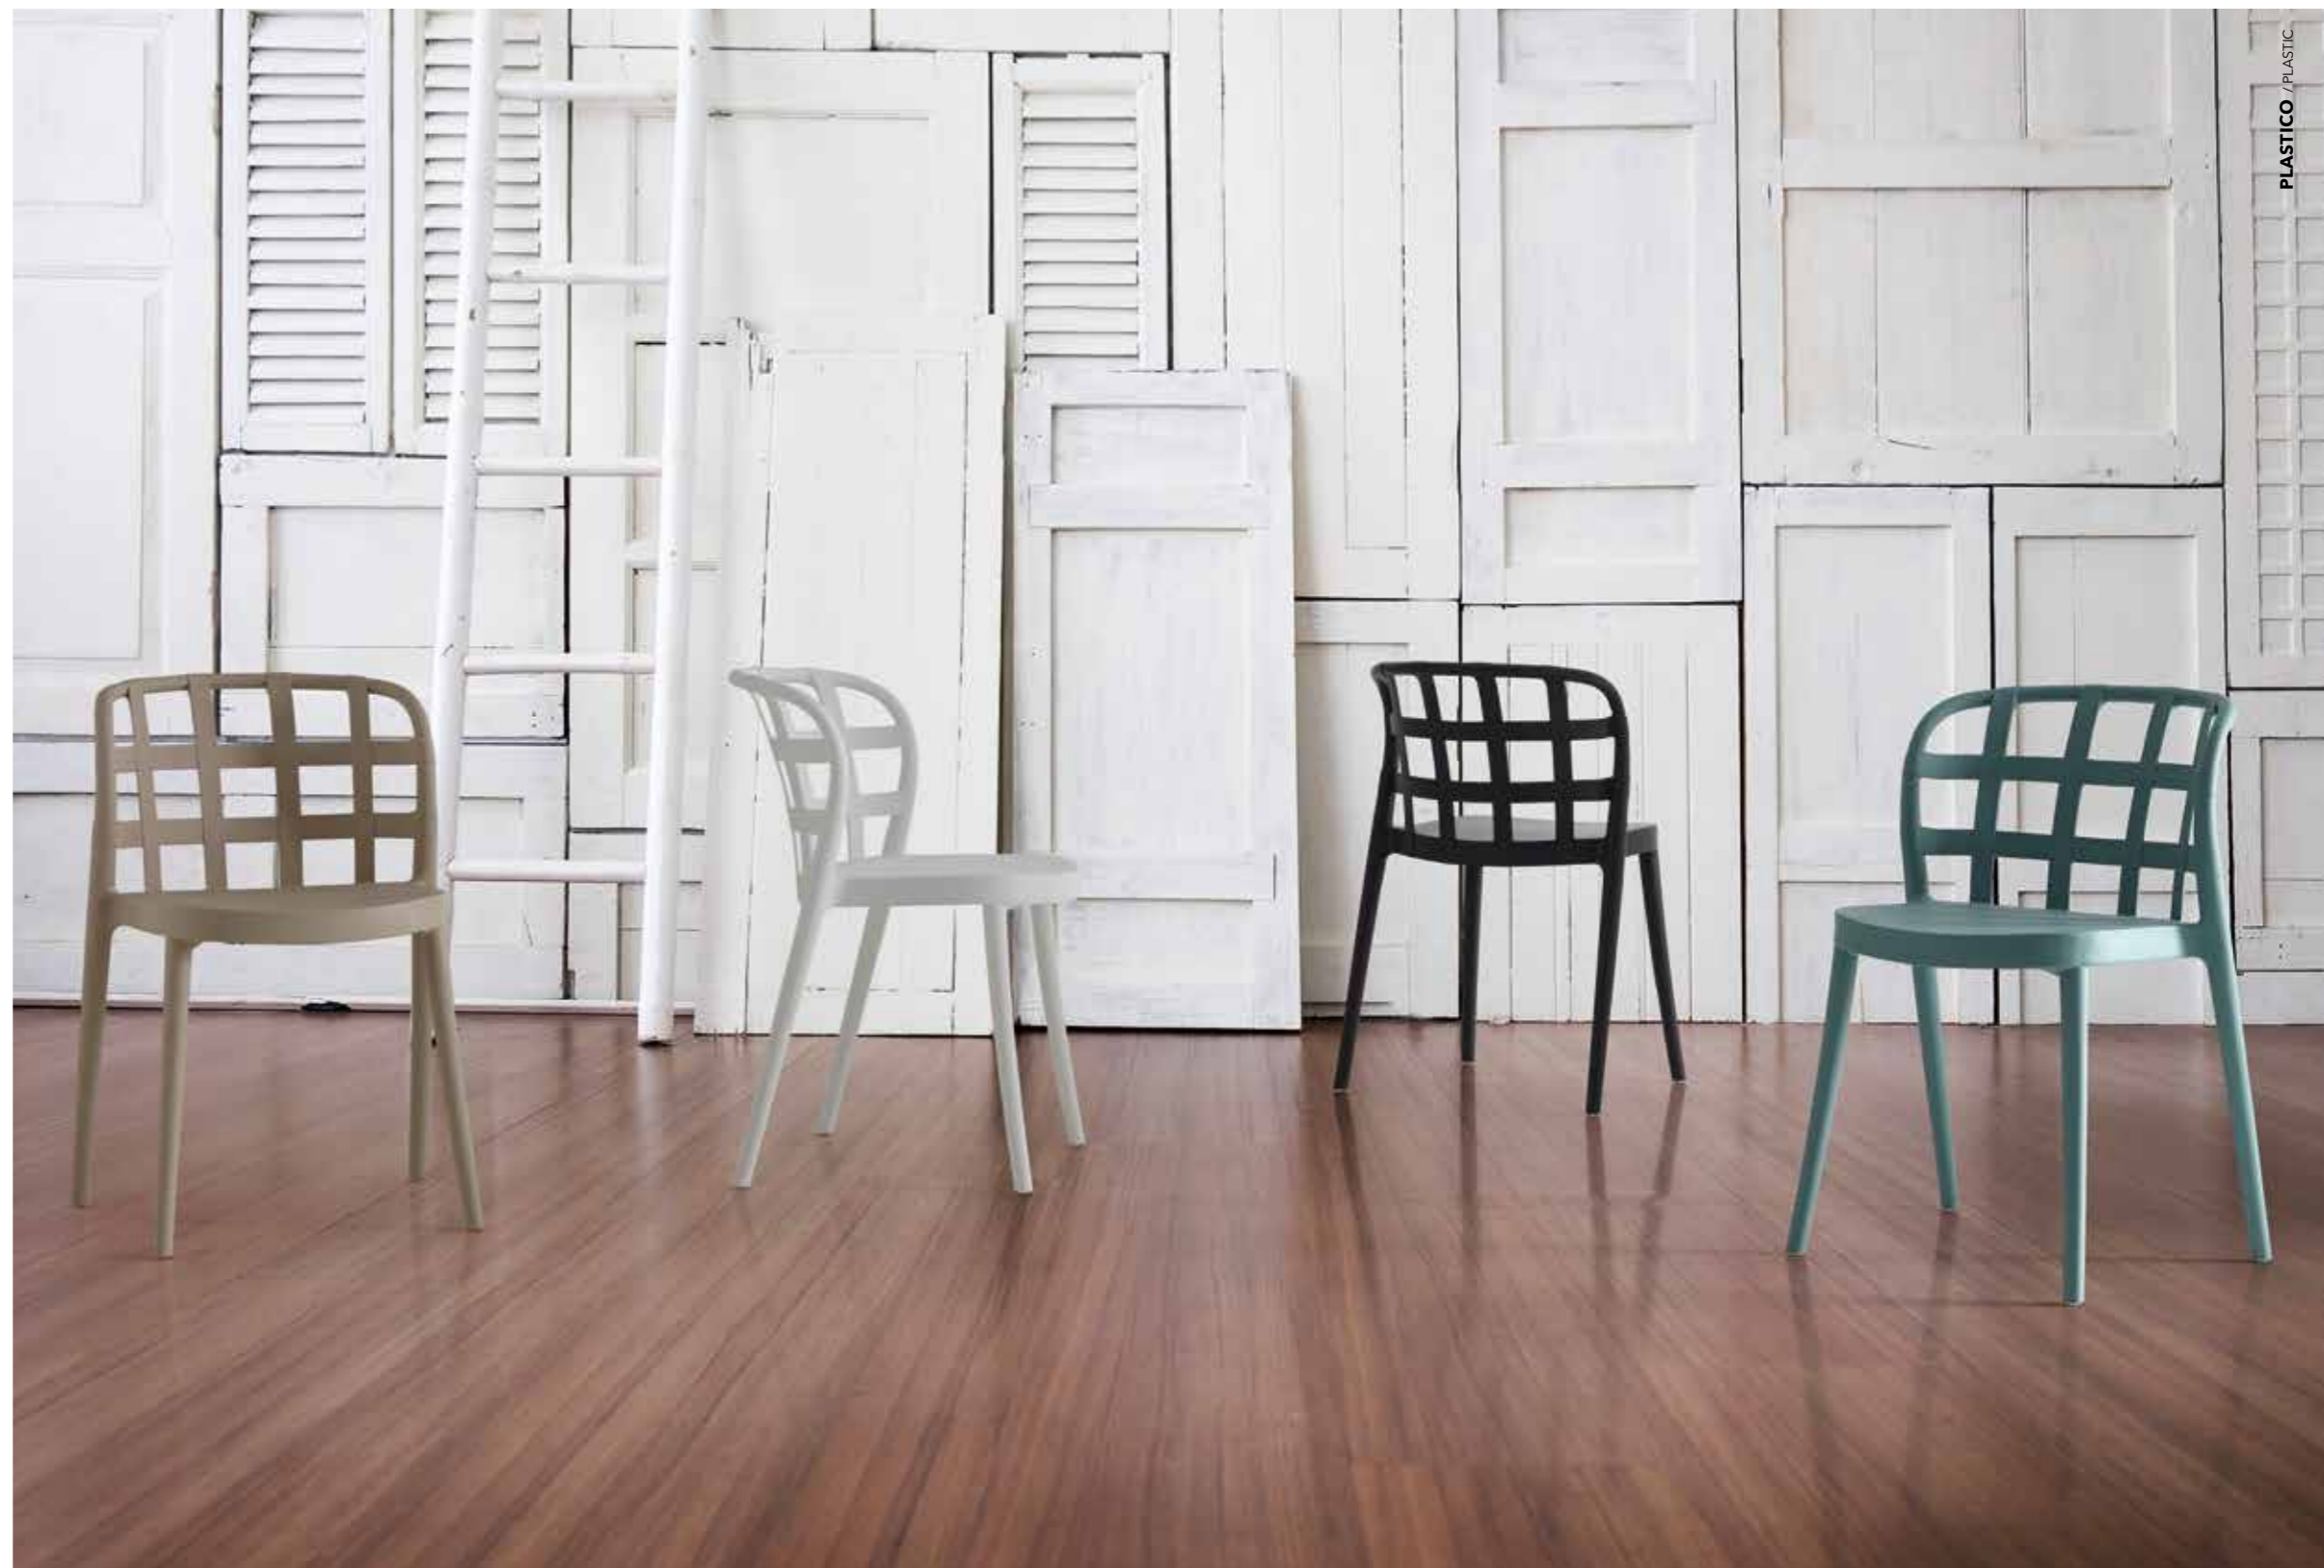

Silla/Chair GINA
L.54 x F. 52 x A.78 cm

SL1041-02 Blanco / White
SL1041-22 Gris Oscuro / Dark Grey
SL1041-25 Beige / Beige
SL1041-28 Menta / Mint

GINA **P**

somcasa 56 / 57

PLASTICO / PLASTIC