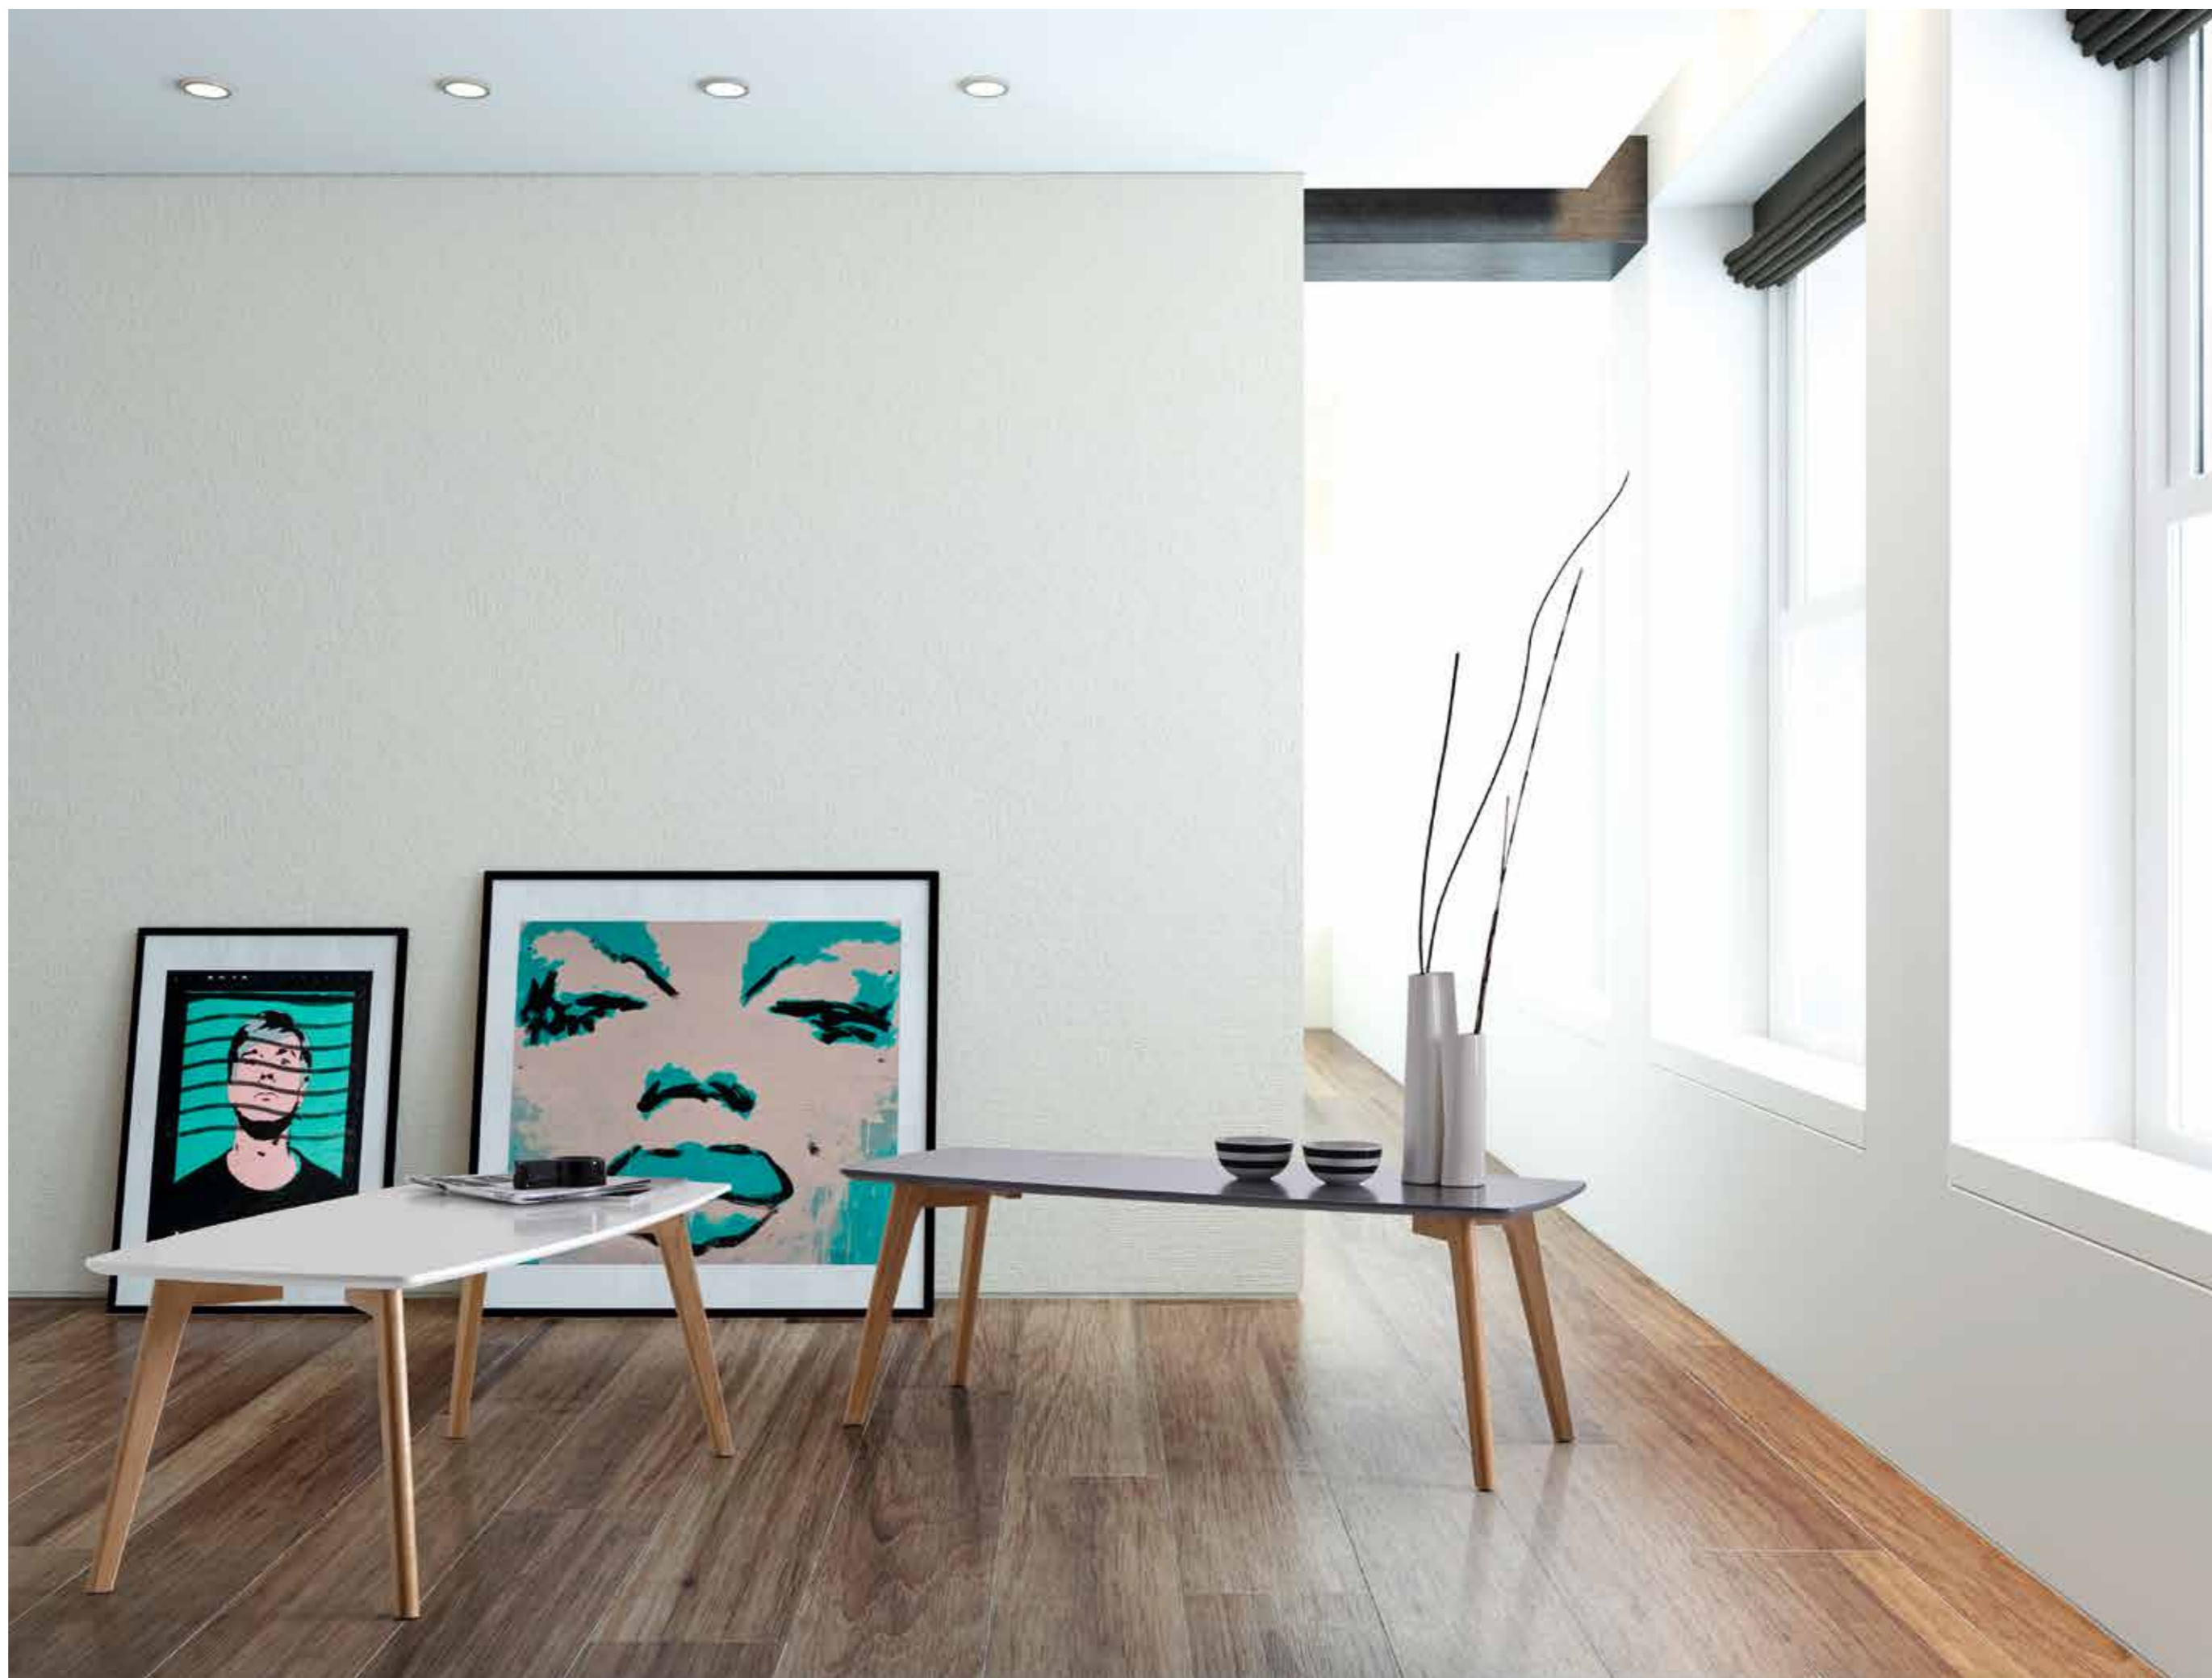

MARCO

MESAS CENTRO / COFFEE TABLES SØM CASA 8 / 9

Mesa Centro 110 / Coffee Table MARCO
L.110 x F.50 x A.40 cm

- MC5020-42 Roble-Blanco / Oak-White
- MC5020-45 Roble-Gris / Oak-Grey