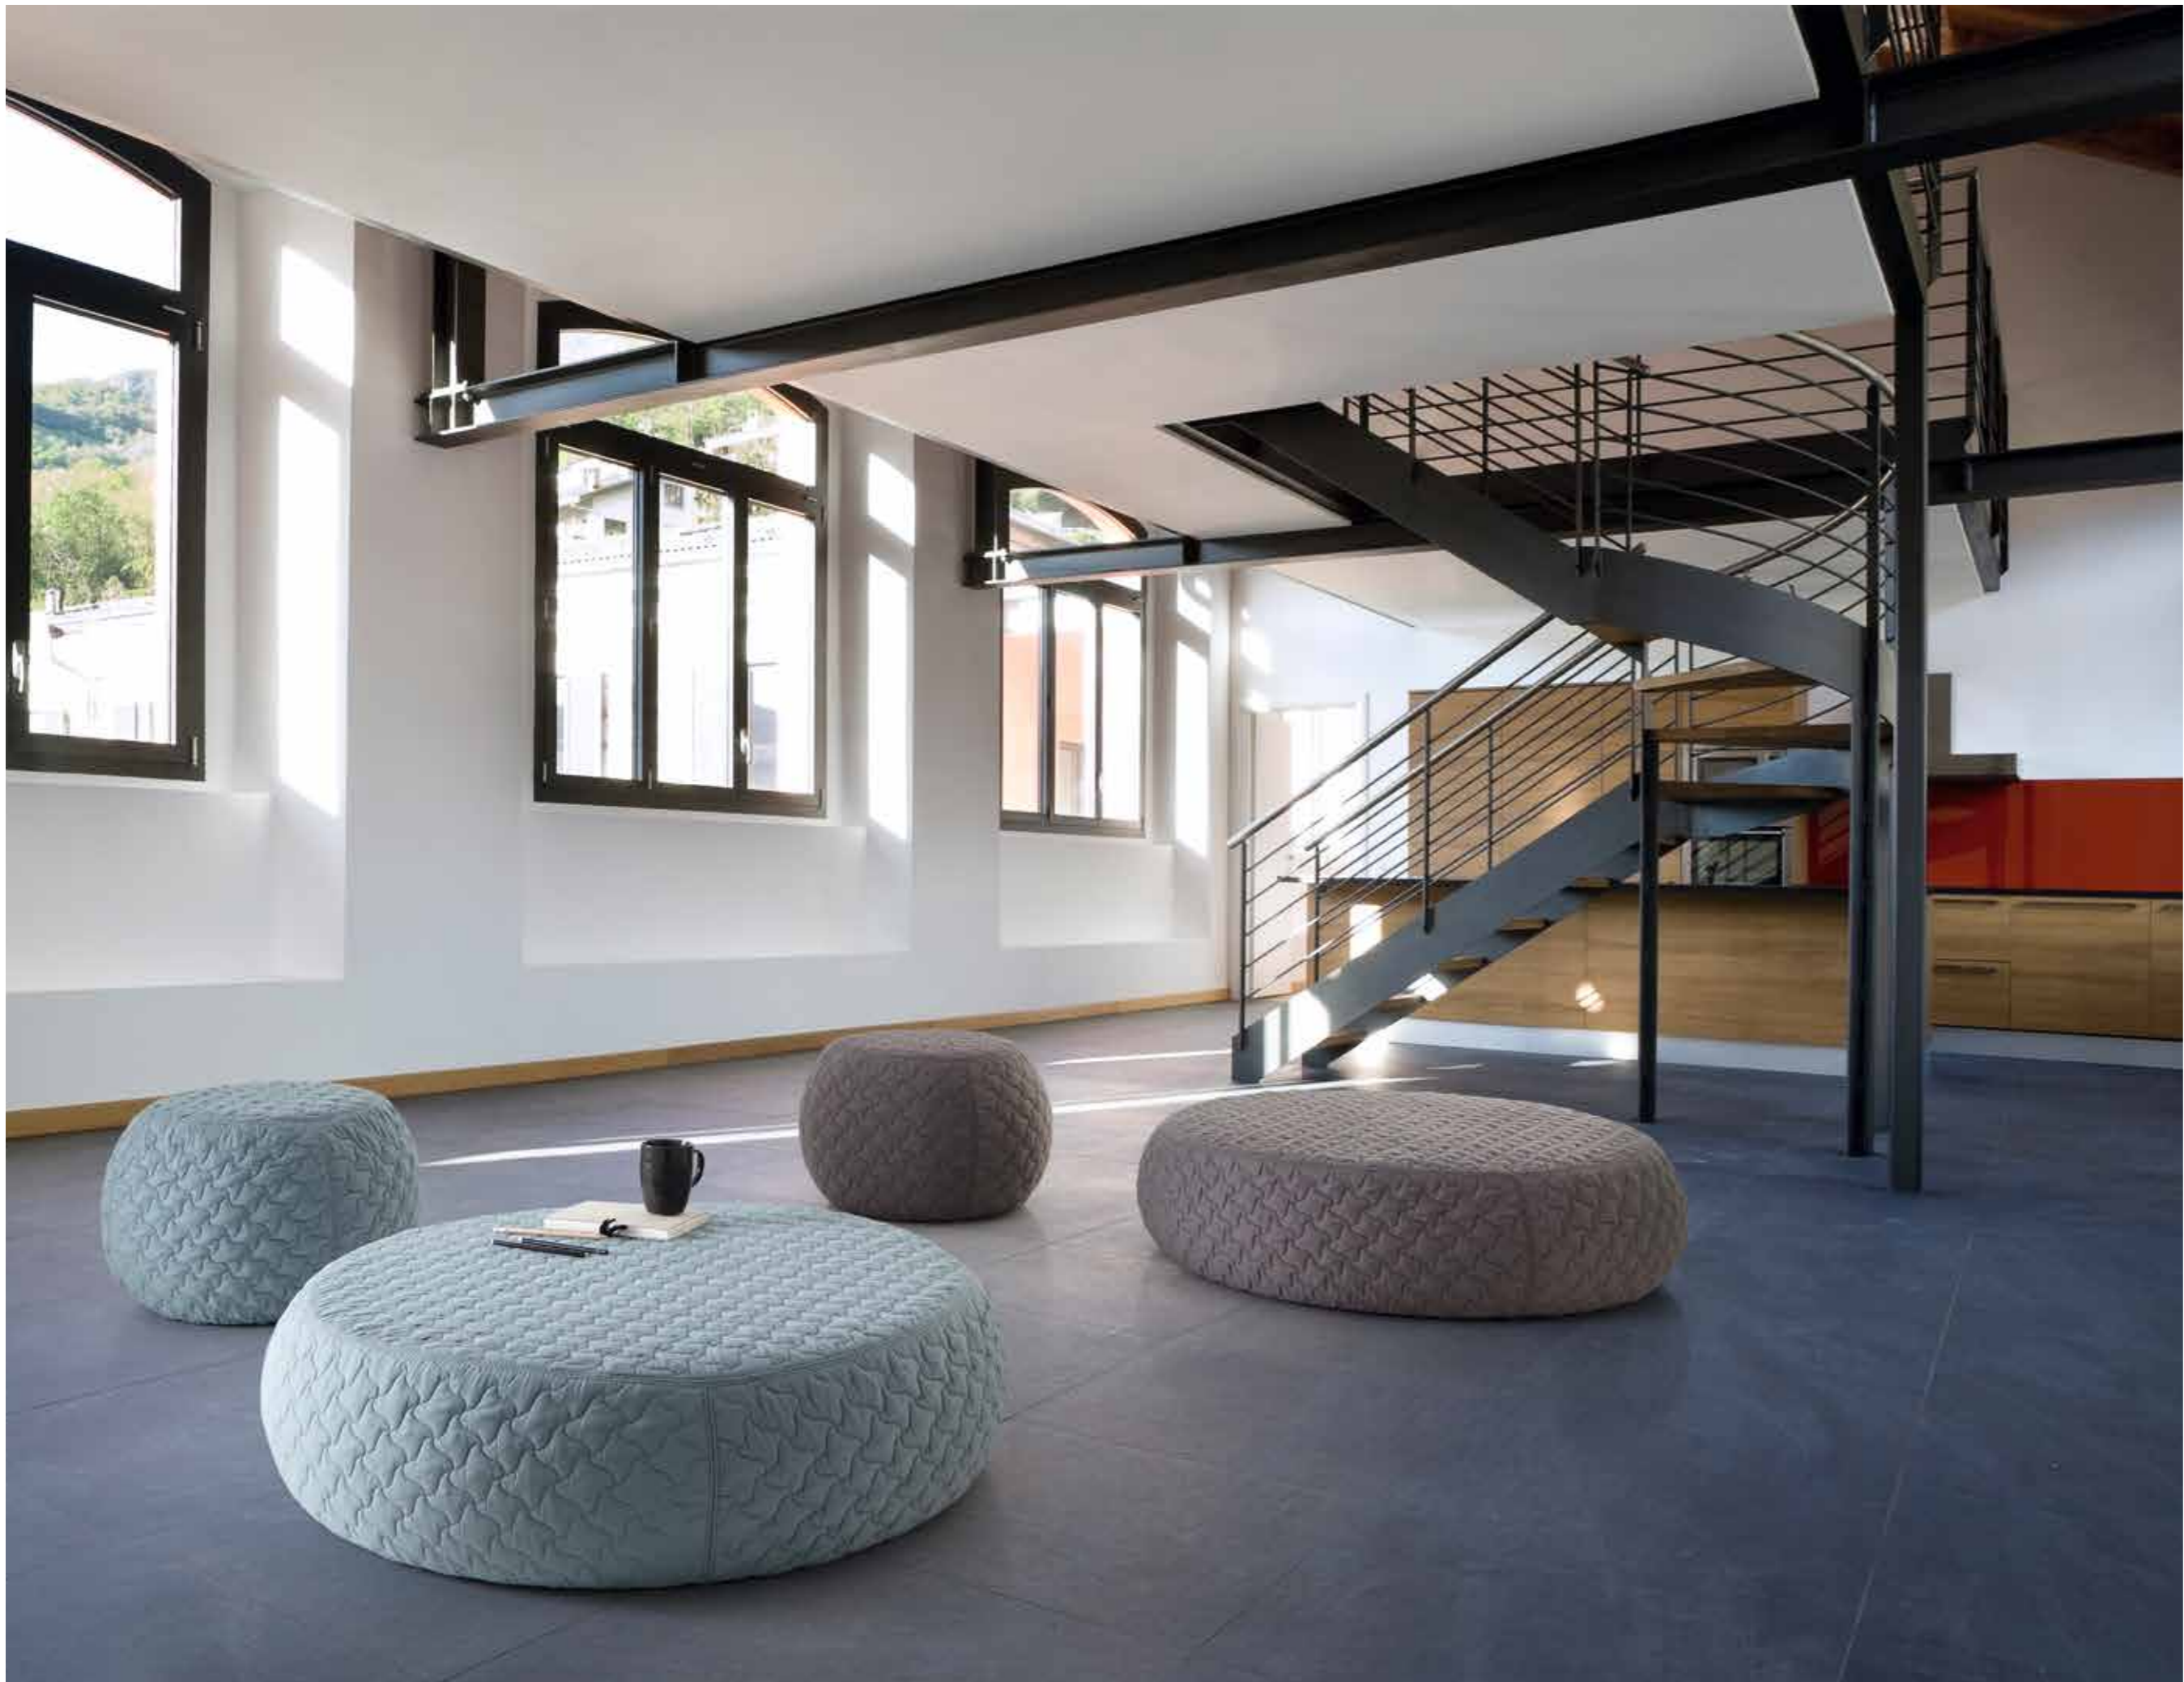

ALDO ENZO

Puff Ø100 / Pouff ALDO
L.100 x F.100 x A.25 cm

PF2001-52 Gris / Grey
PF2001-53 Azul / Blue

Puff Ø55 / Pouff ENZO
L.55 x F.55 x A.35 cm

PF2003-52 Gris / Grey
PF2003-53 Azul / Blue