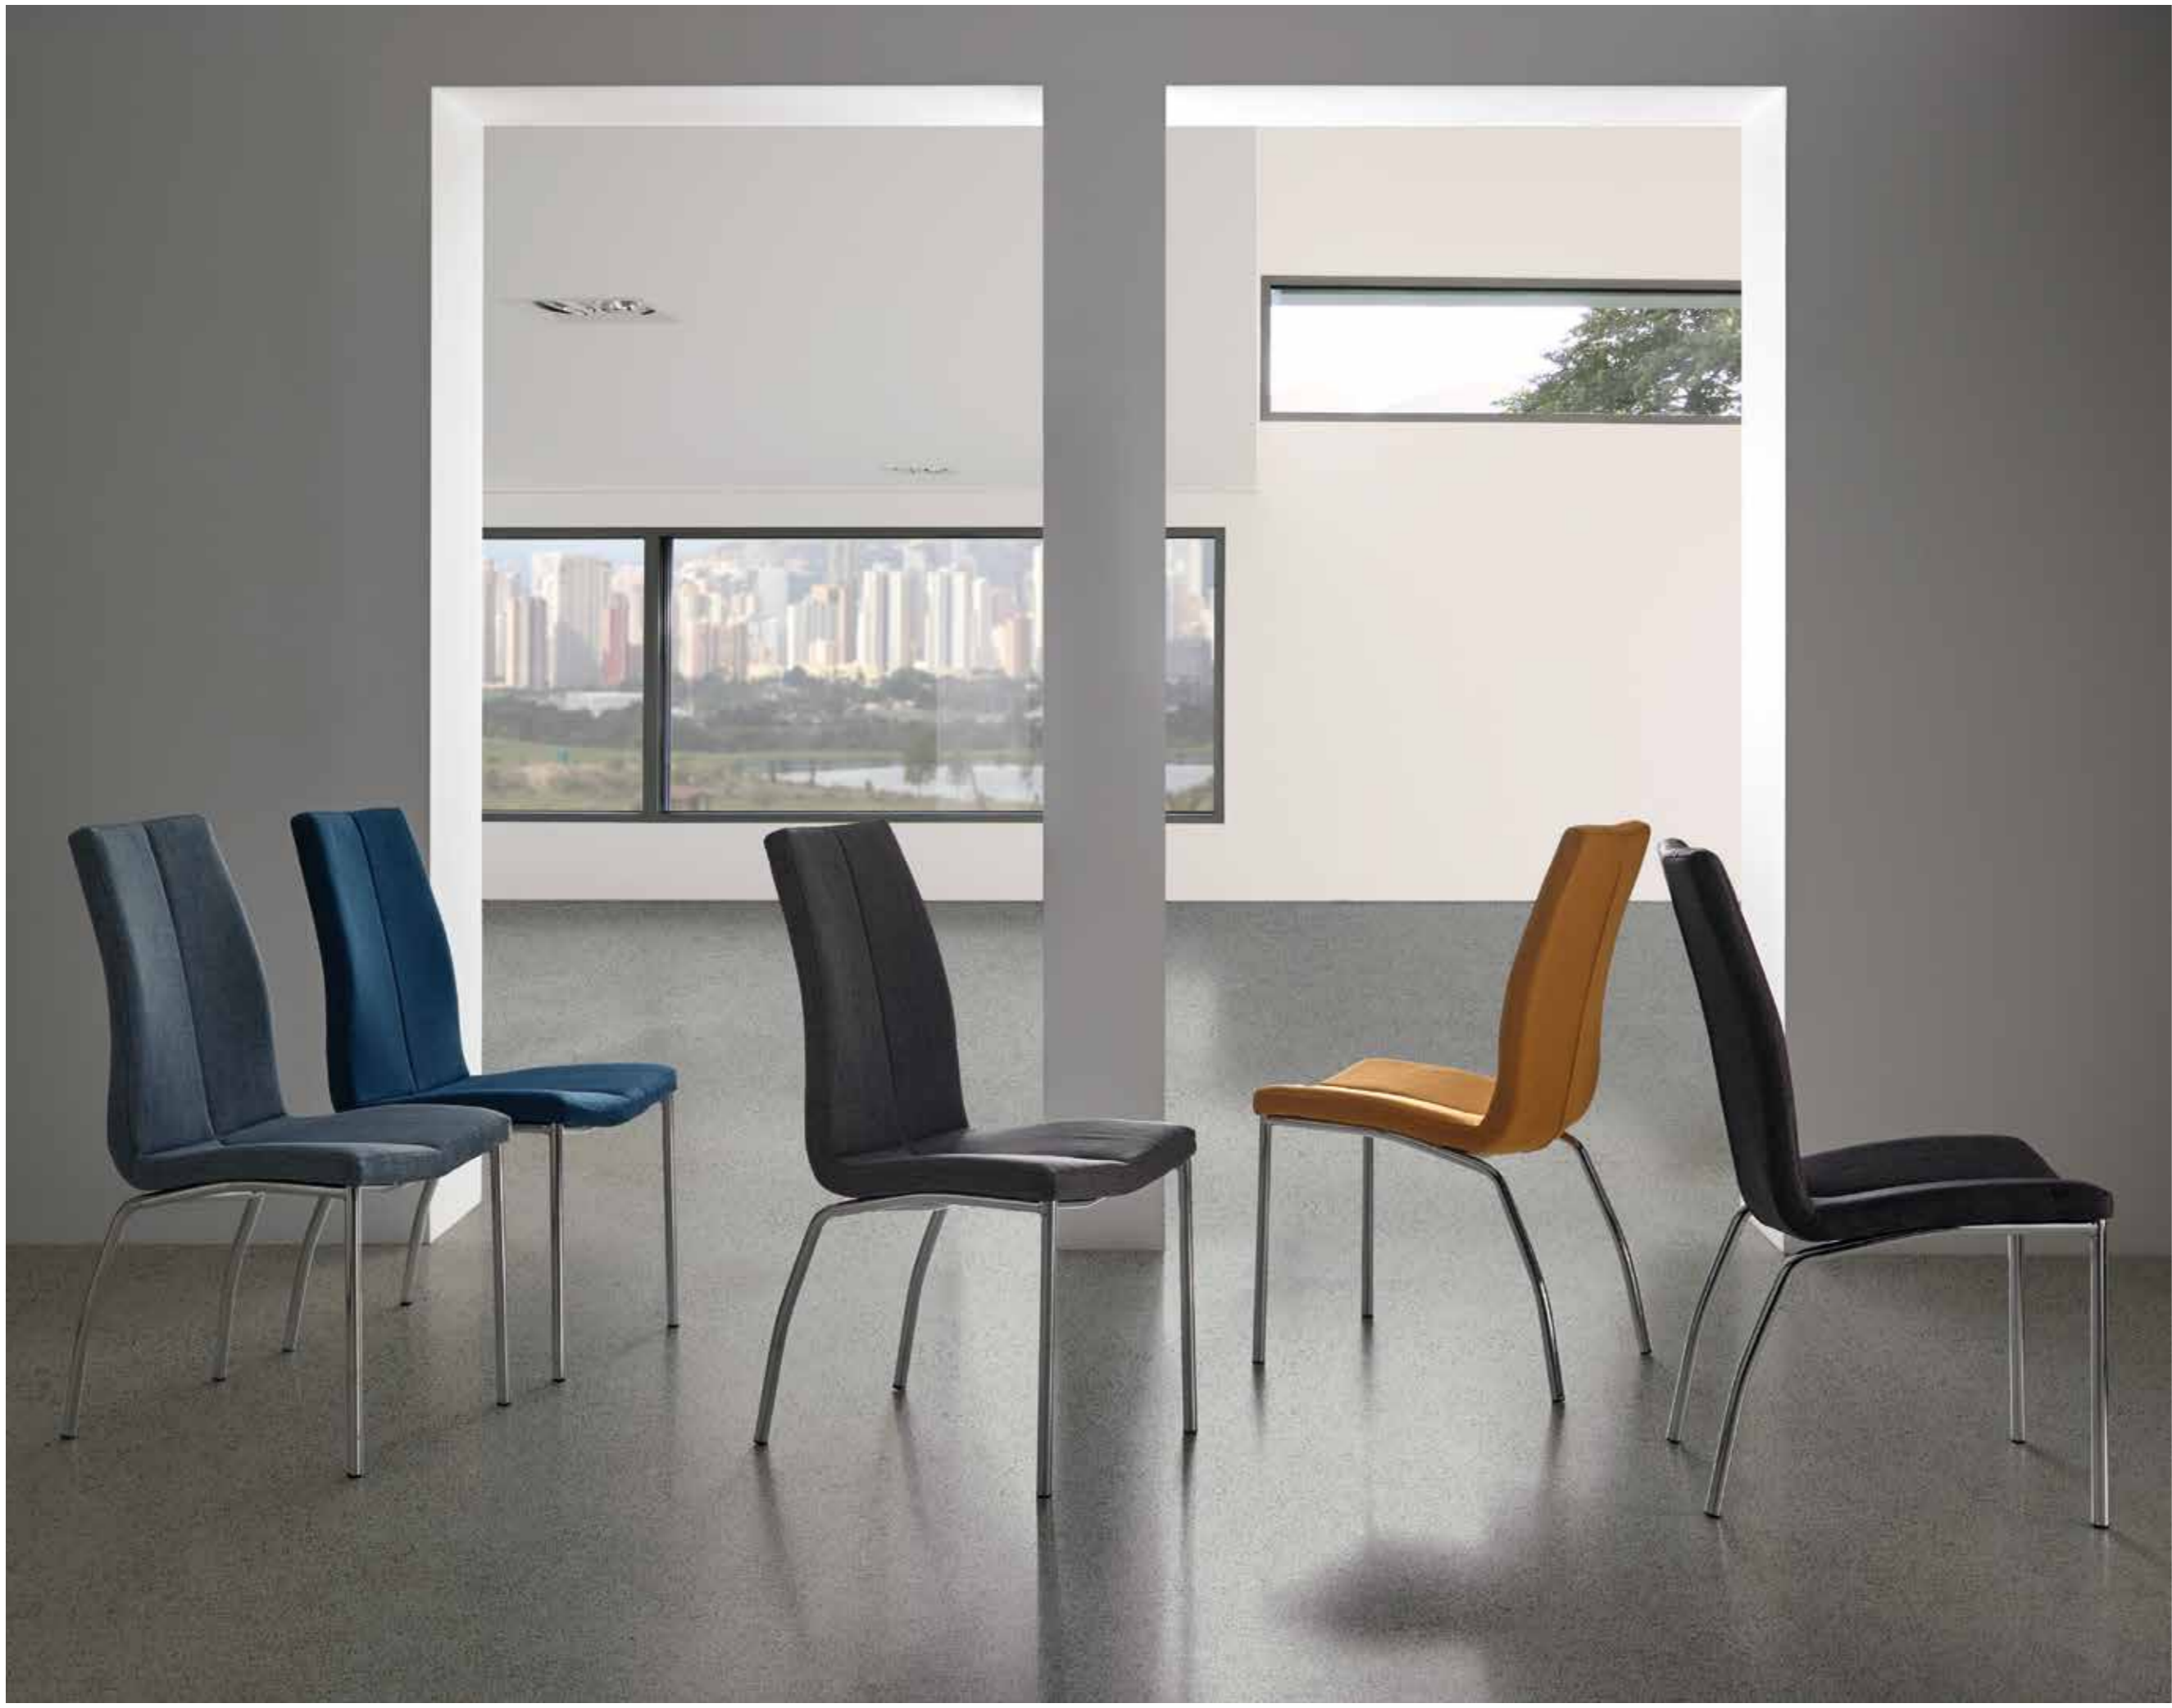

# AROA

**Silla/Chair AROA**  
L.51 x F. 61 x A.94 cm

- SL1003-21 Cromo / Chrome. Tapizado Gris Claro / Light Grey
- SL1003-22 Cromo / Chrome. Tapizado Gris Oscuro / Dark Grey
- SL1003-23 Cromo / Chrome. Tapizado Azul Claro / Light Blue
- SL1003-24 Cromo / Chrome. Tapizado Azul Oscuro / Dark Blue
- SL1003-27 Cromo / Chrome. Tapizado Mostaza / Yellow