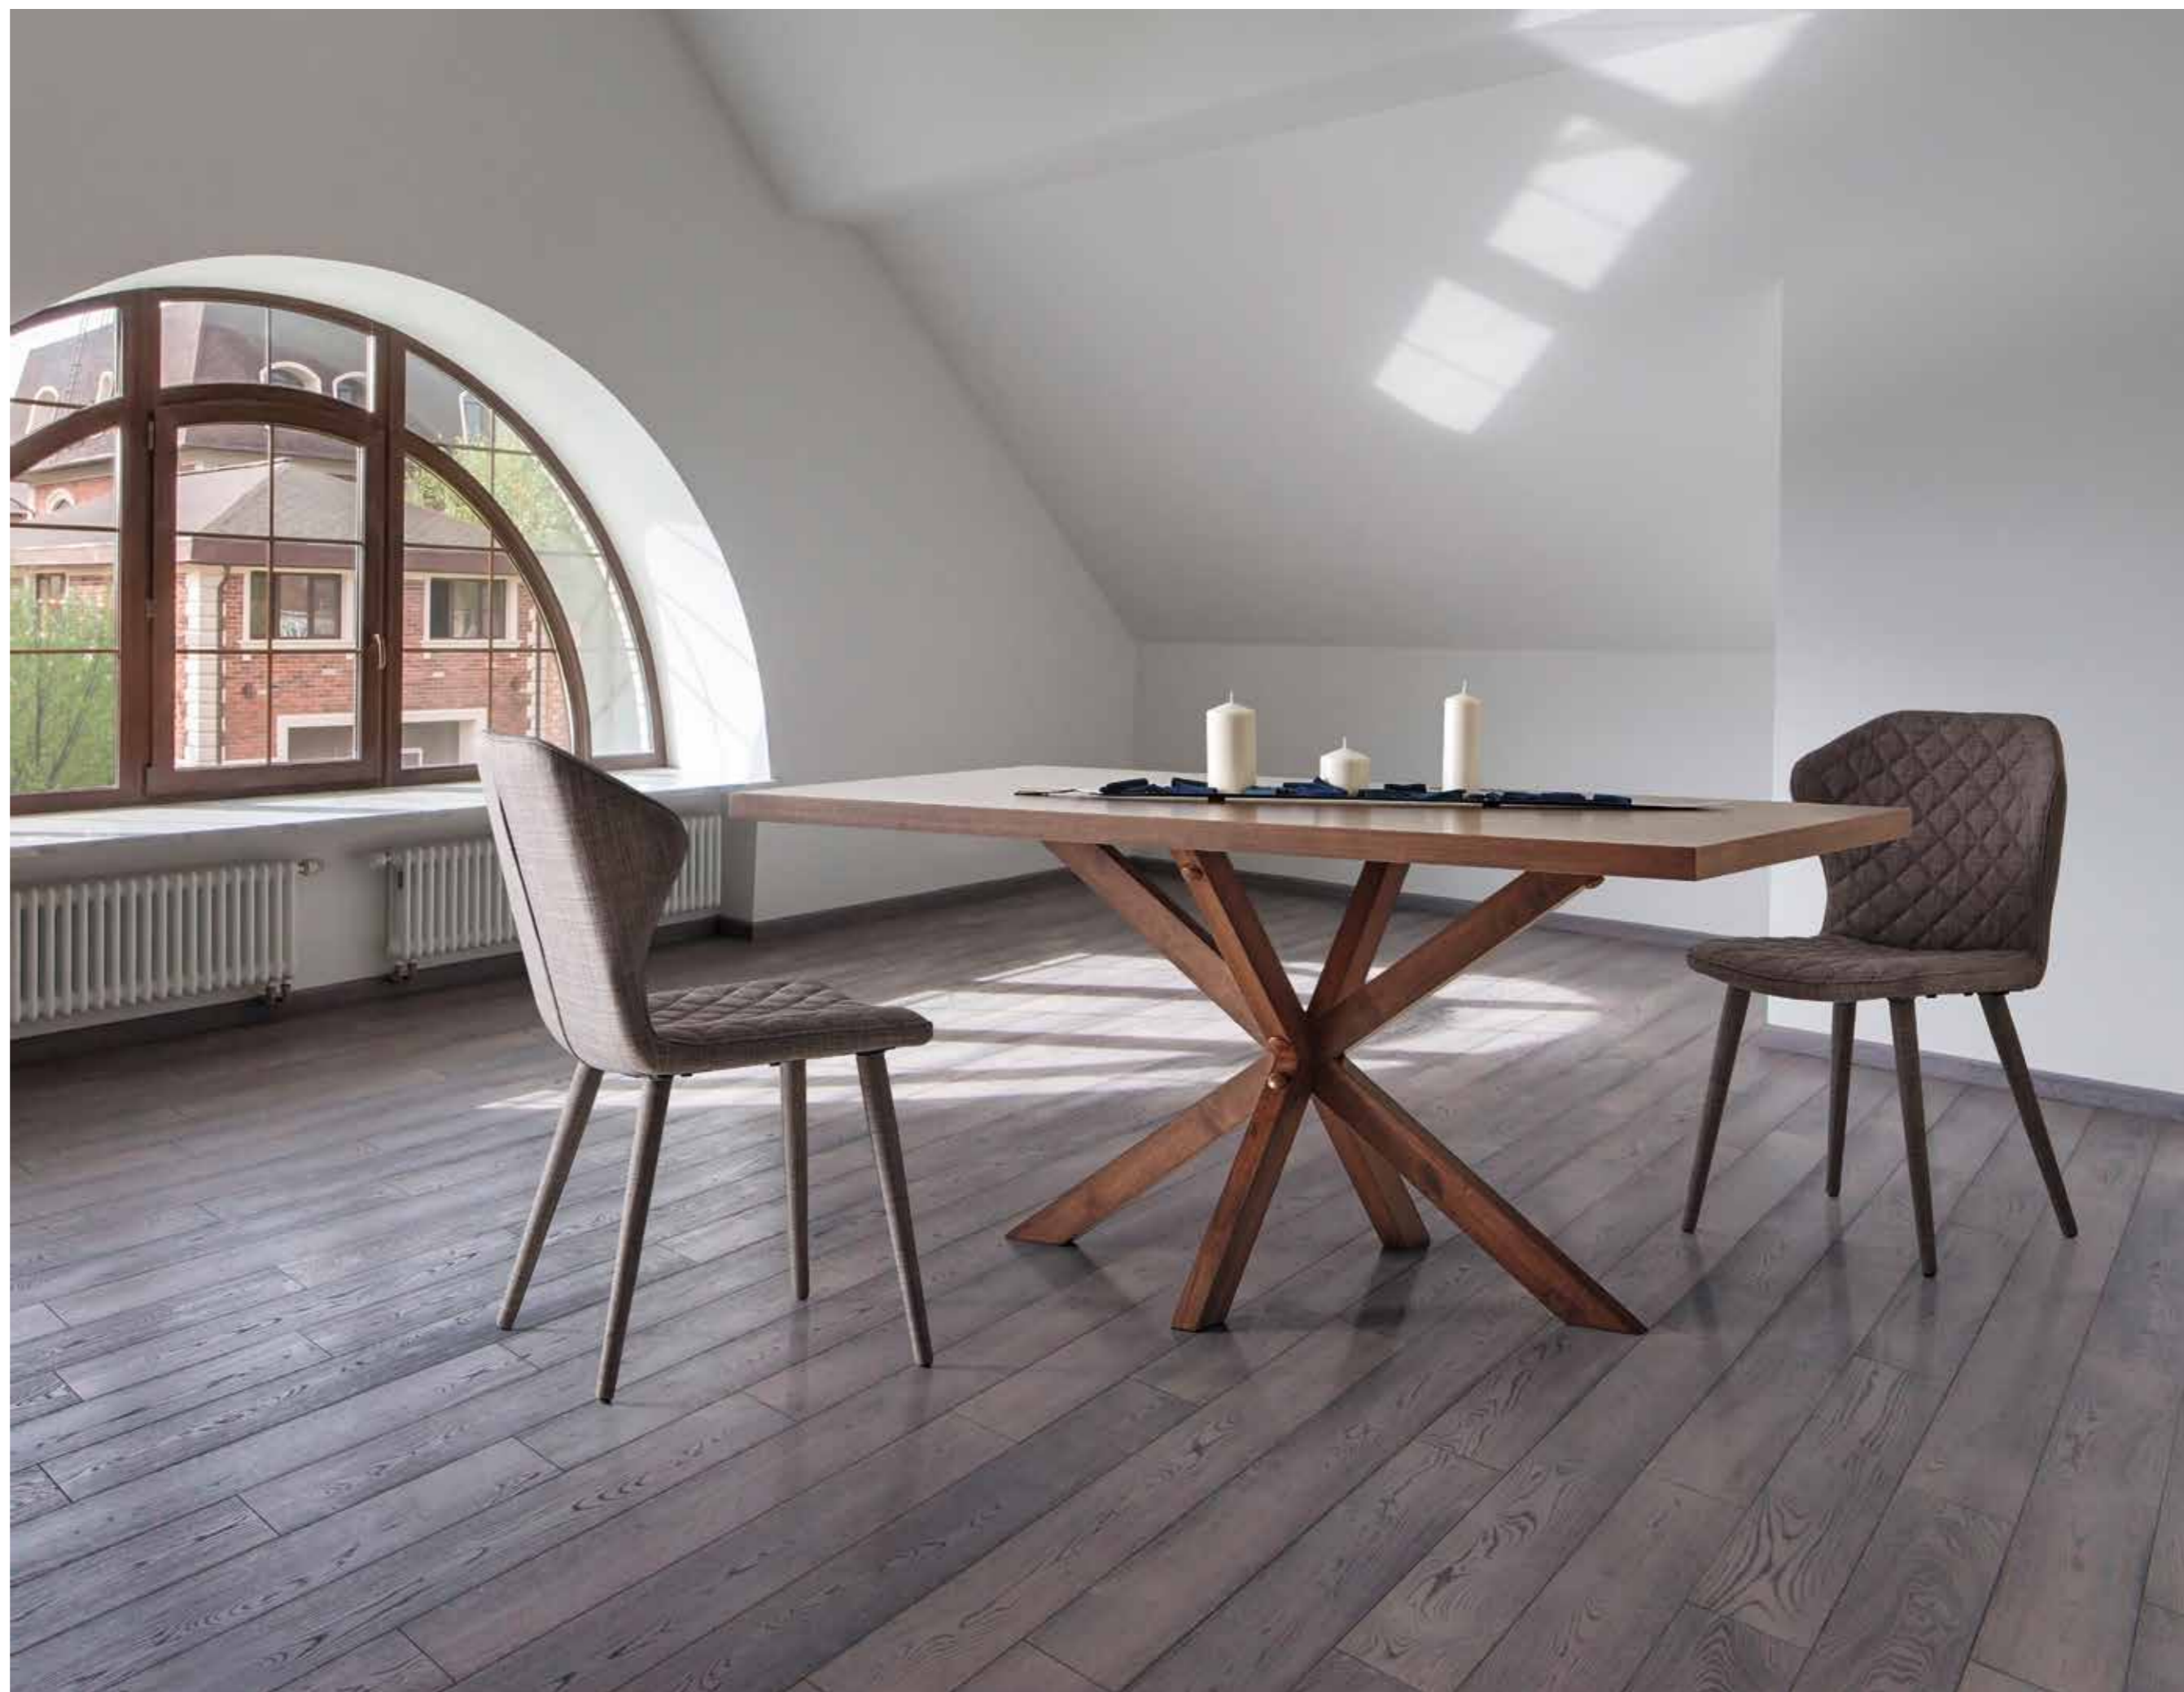

DINA

MADERA FLIA / WOOD FIXED SØM CASA 36 / 37

Mesa 180x90 / Dining Table DINA
L.180 x F.90 x A.75 cm

MS2024-33 Nogal / Walnut
MS2024-44 Roble / Oak

Silla / Chair AVERY