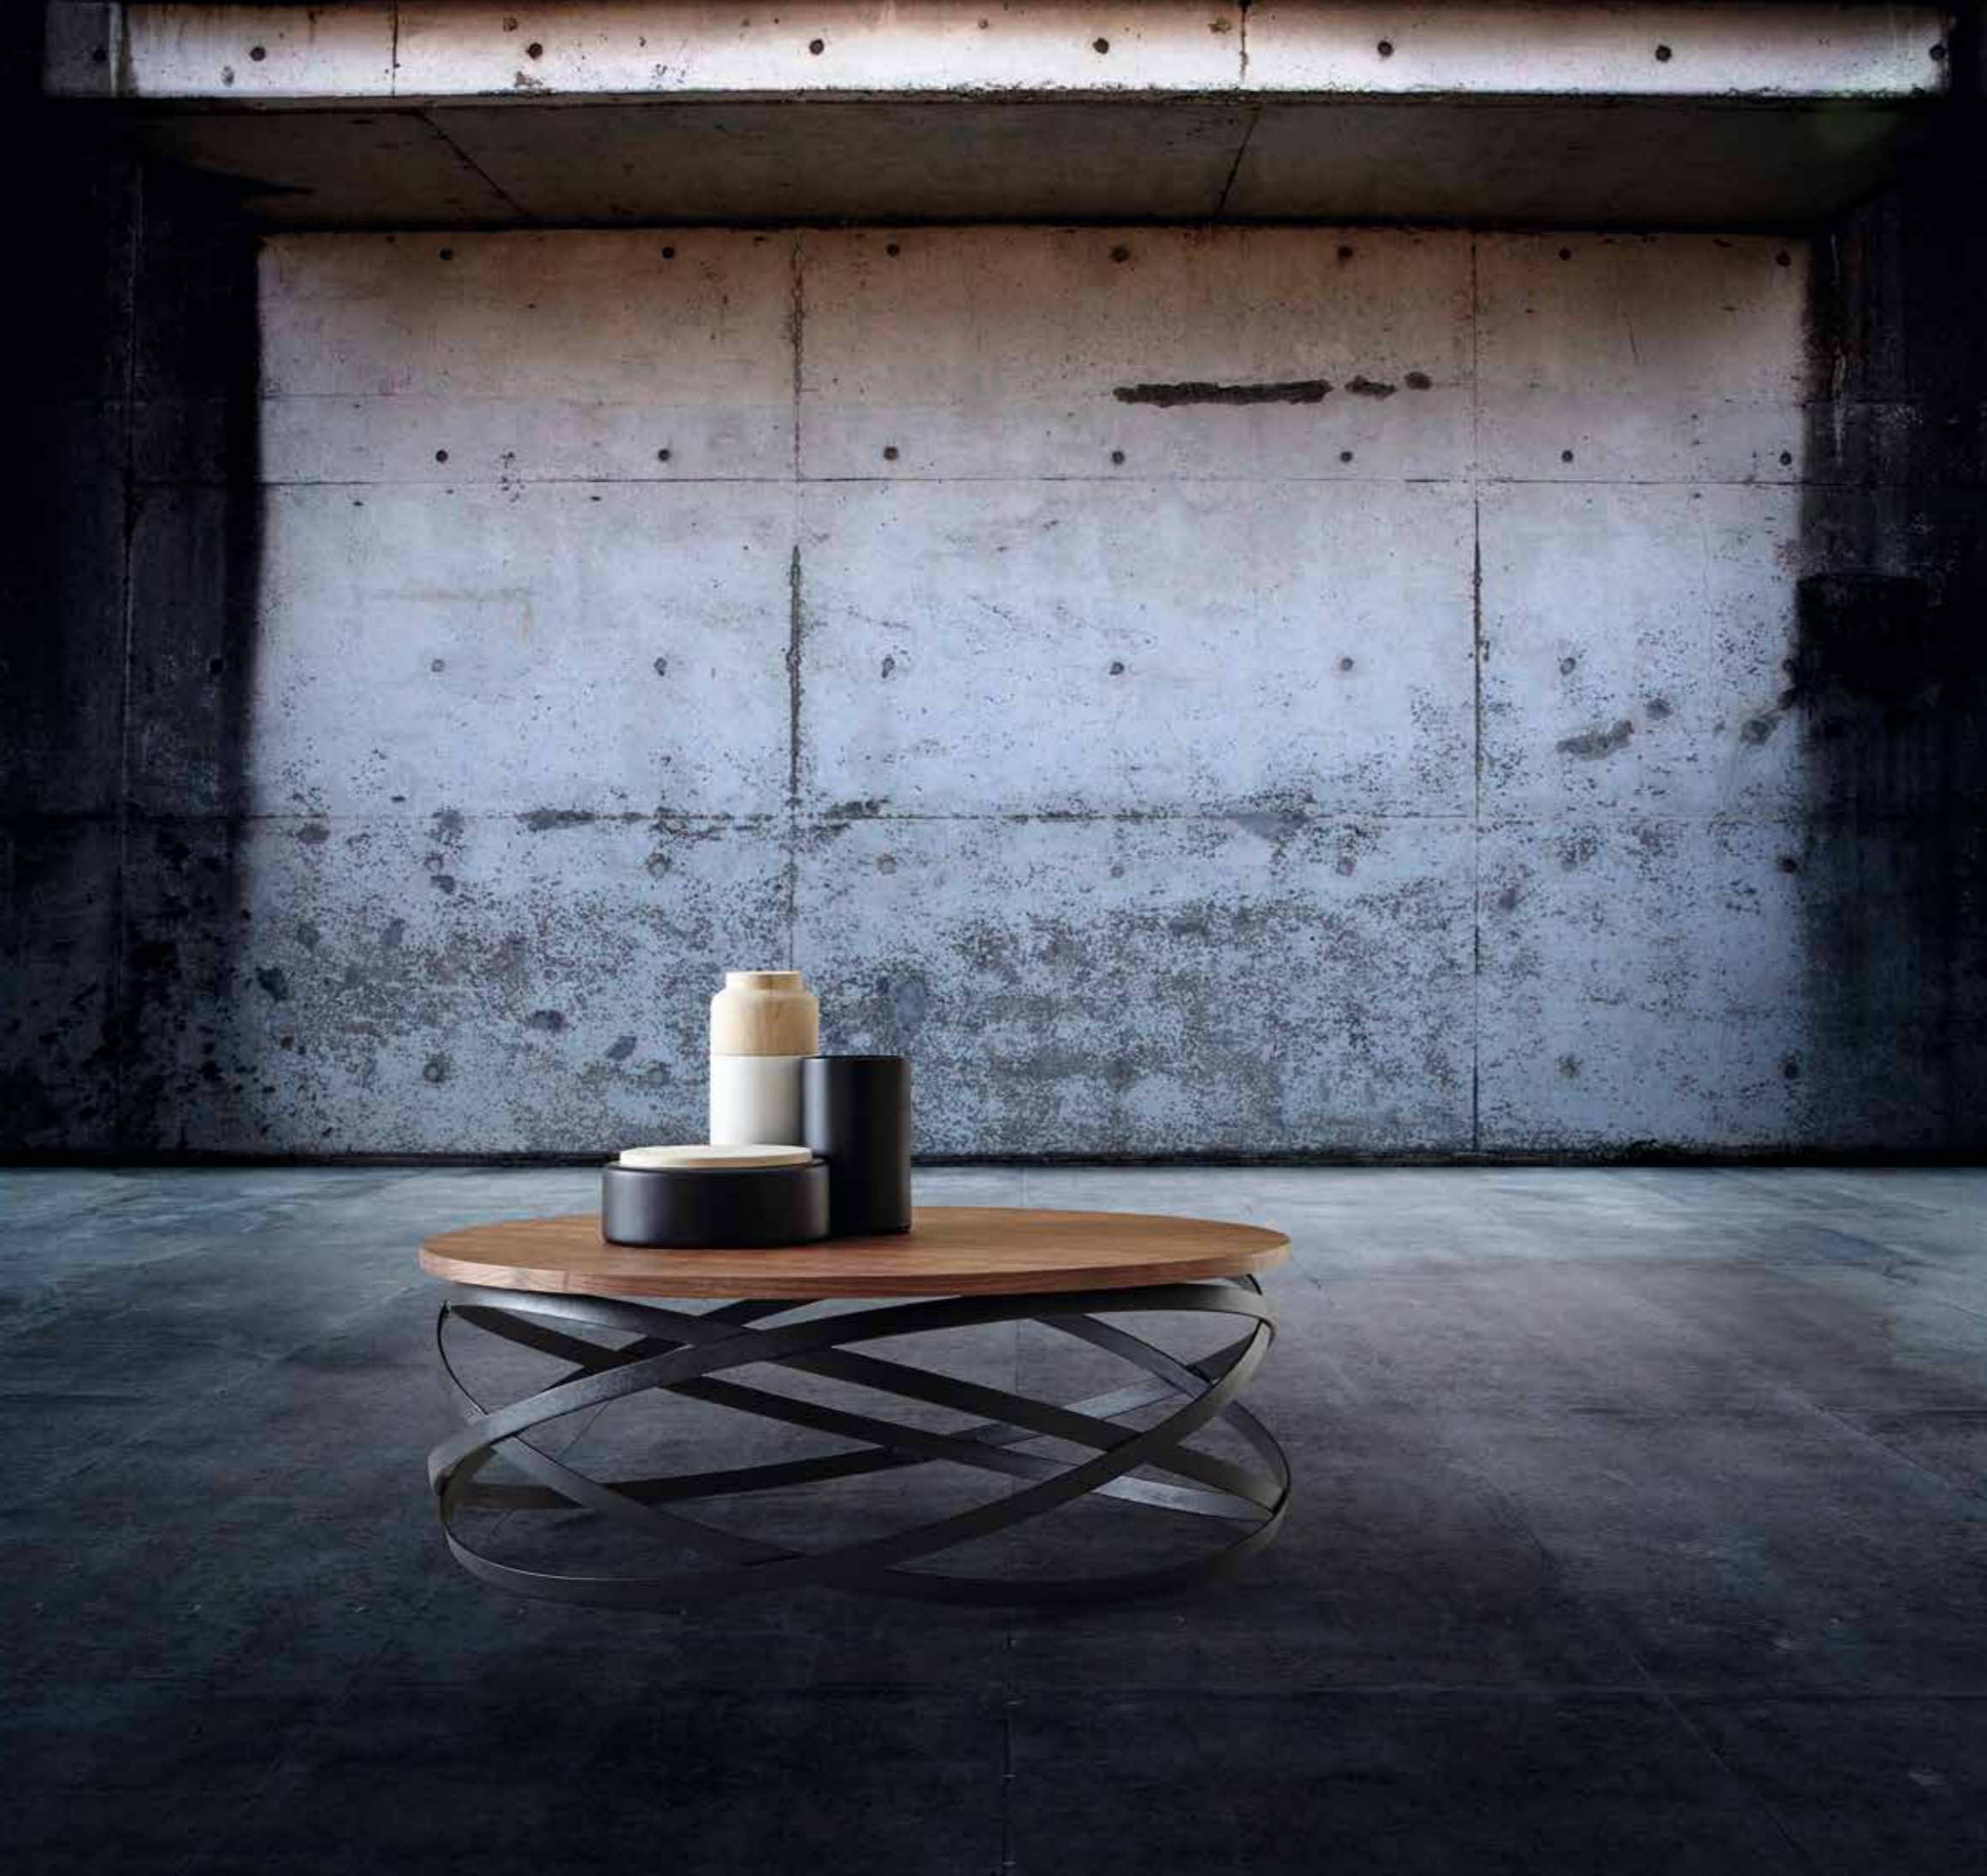

DARIO

MESAS CENTRO / COFFEE TABLES SØM CASA 18 / 19

Mesa Centro Ø80 / Coffee Table DARIO
L.80 x F.80 x A.29 cm

MC5007-13 Negro-Nogal / Black-Walnut