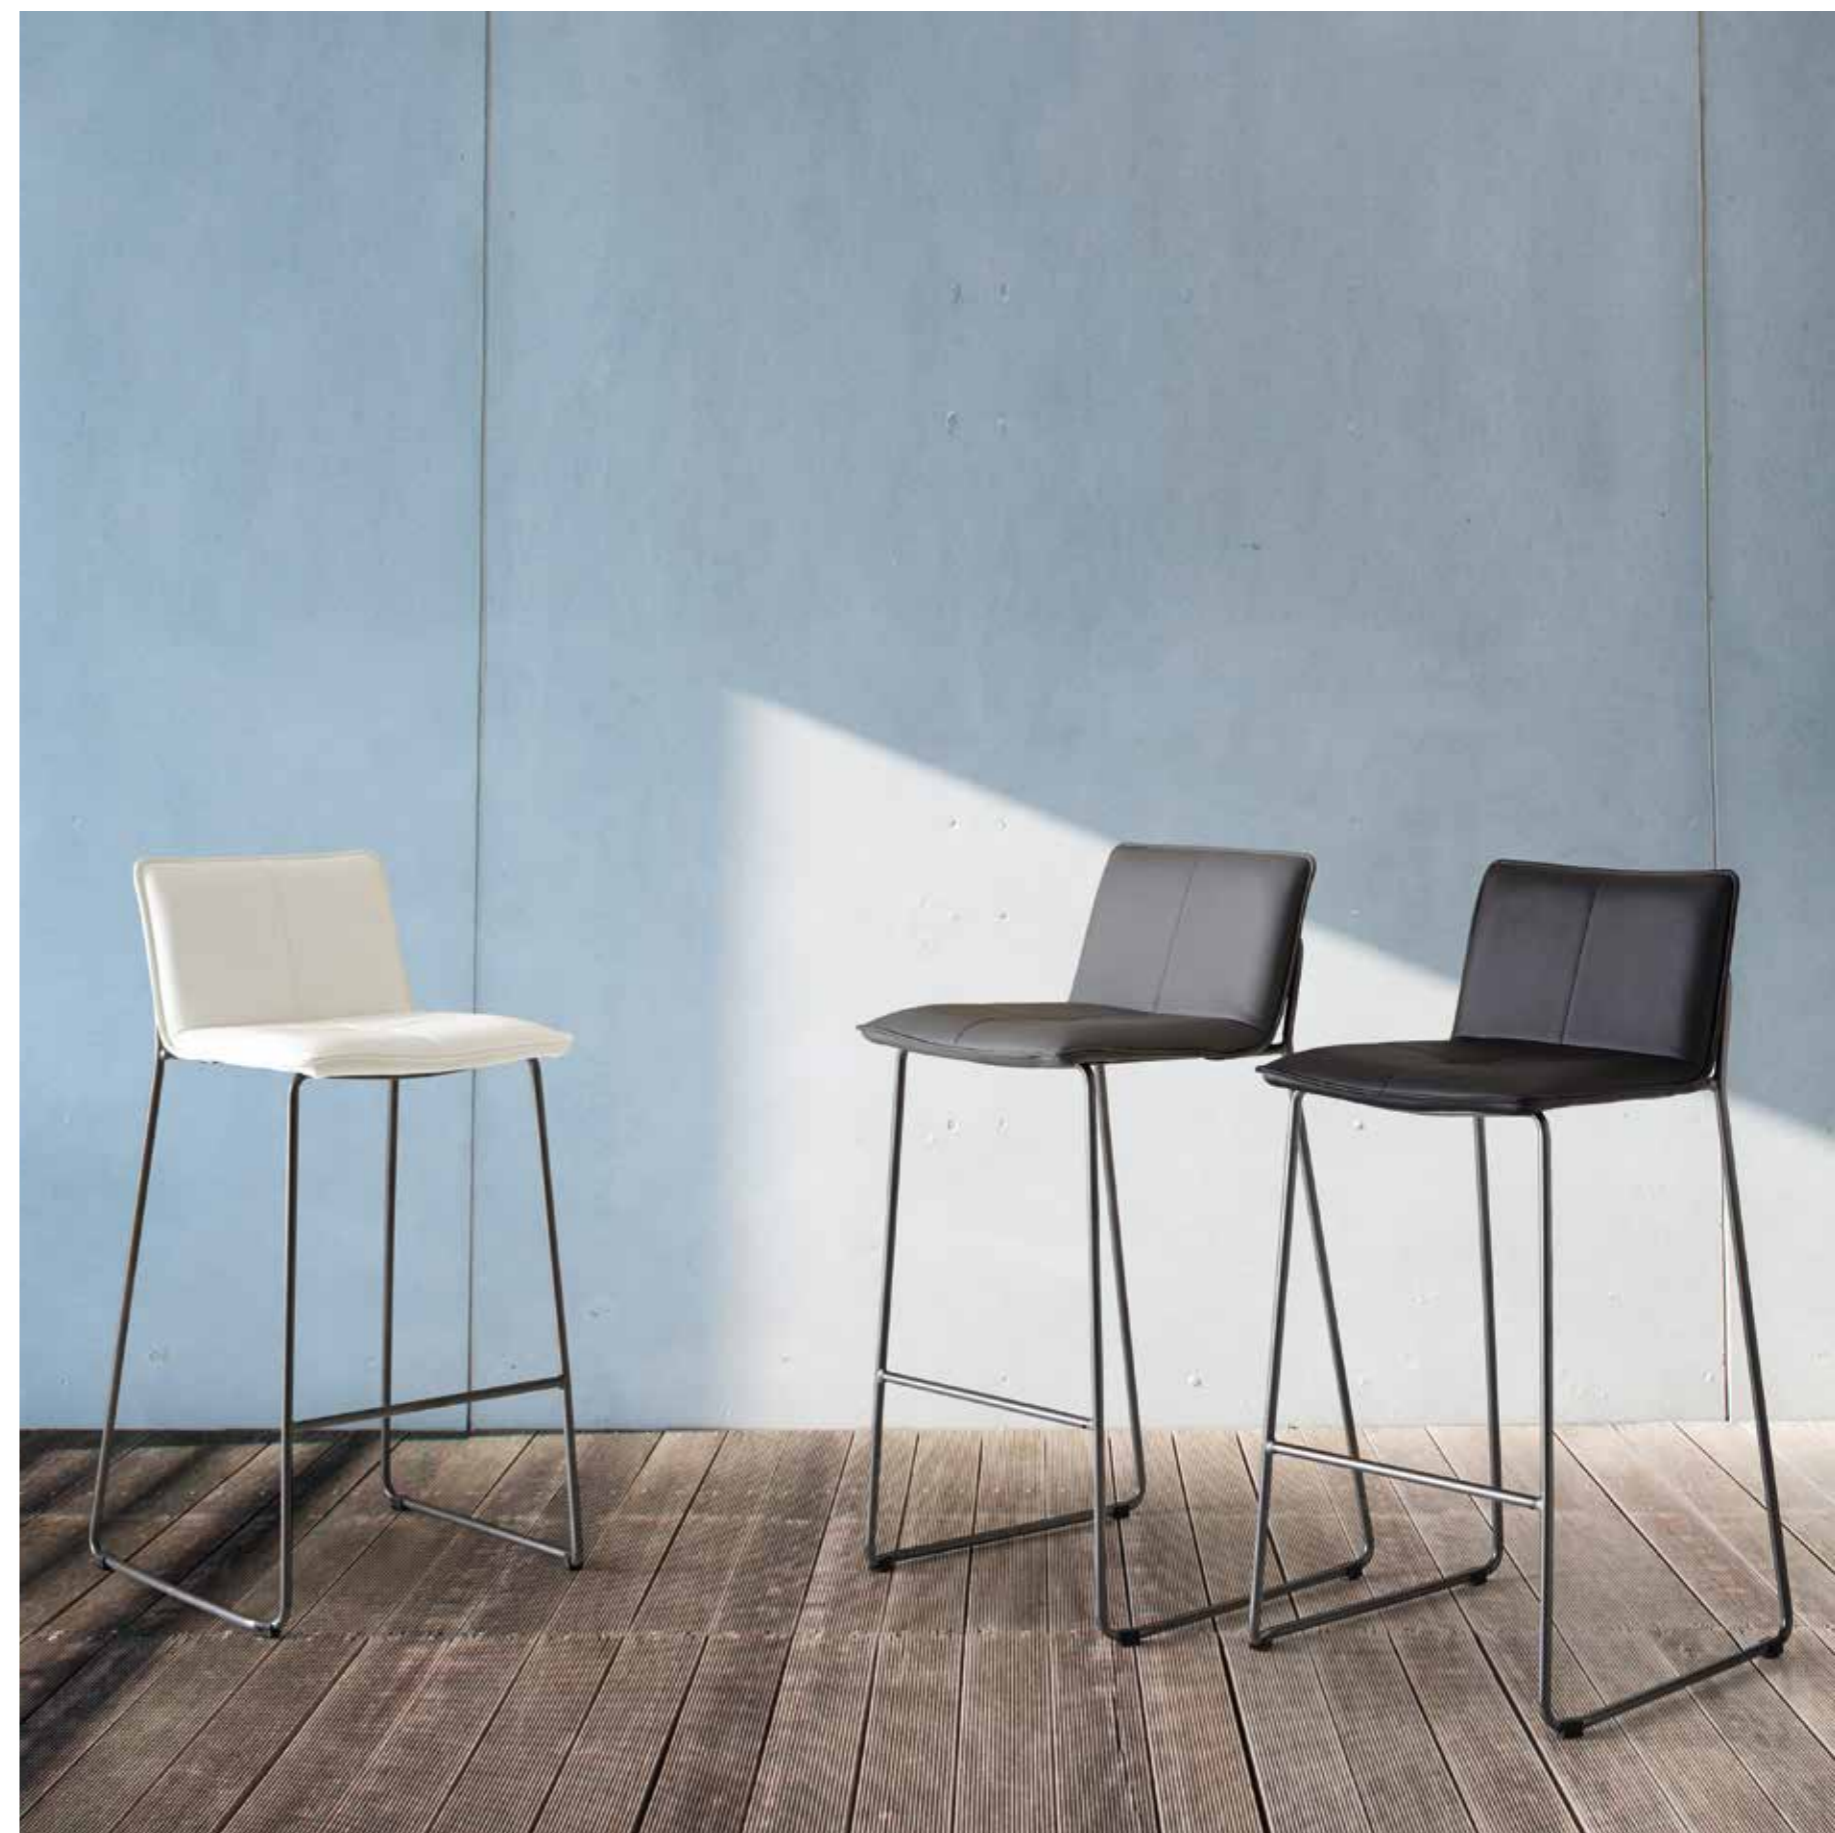

Taburete/BarStool LOU
L.45 x F. 52 x A.104 cm
H. Asiento 74 cm

SL1031-01 Negro / Black. Tapizado PU Negro / Black
SL1031-02 Negro / Black. Tapizado PU Blanco / White
SL1031-15 Negro / Black. Tapizado PU Gris / Grey