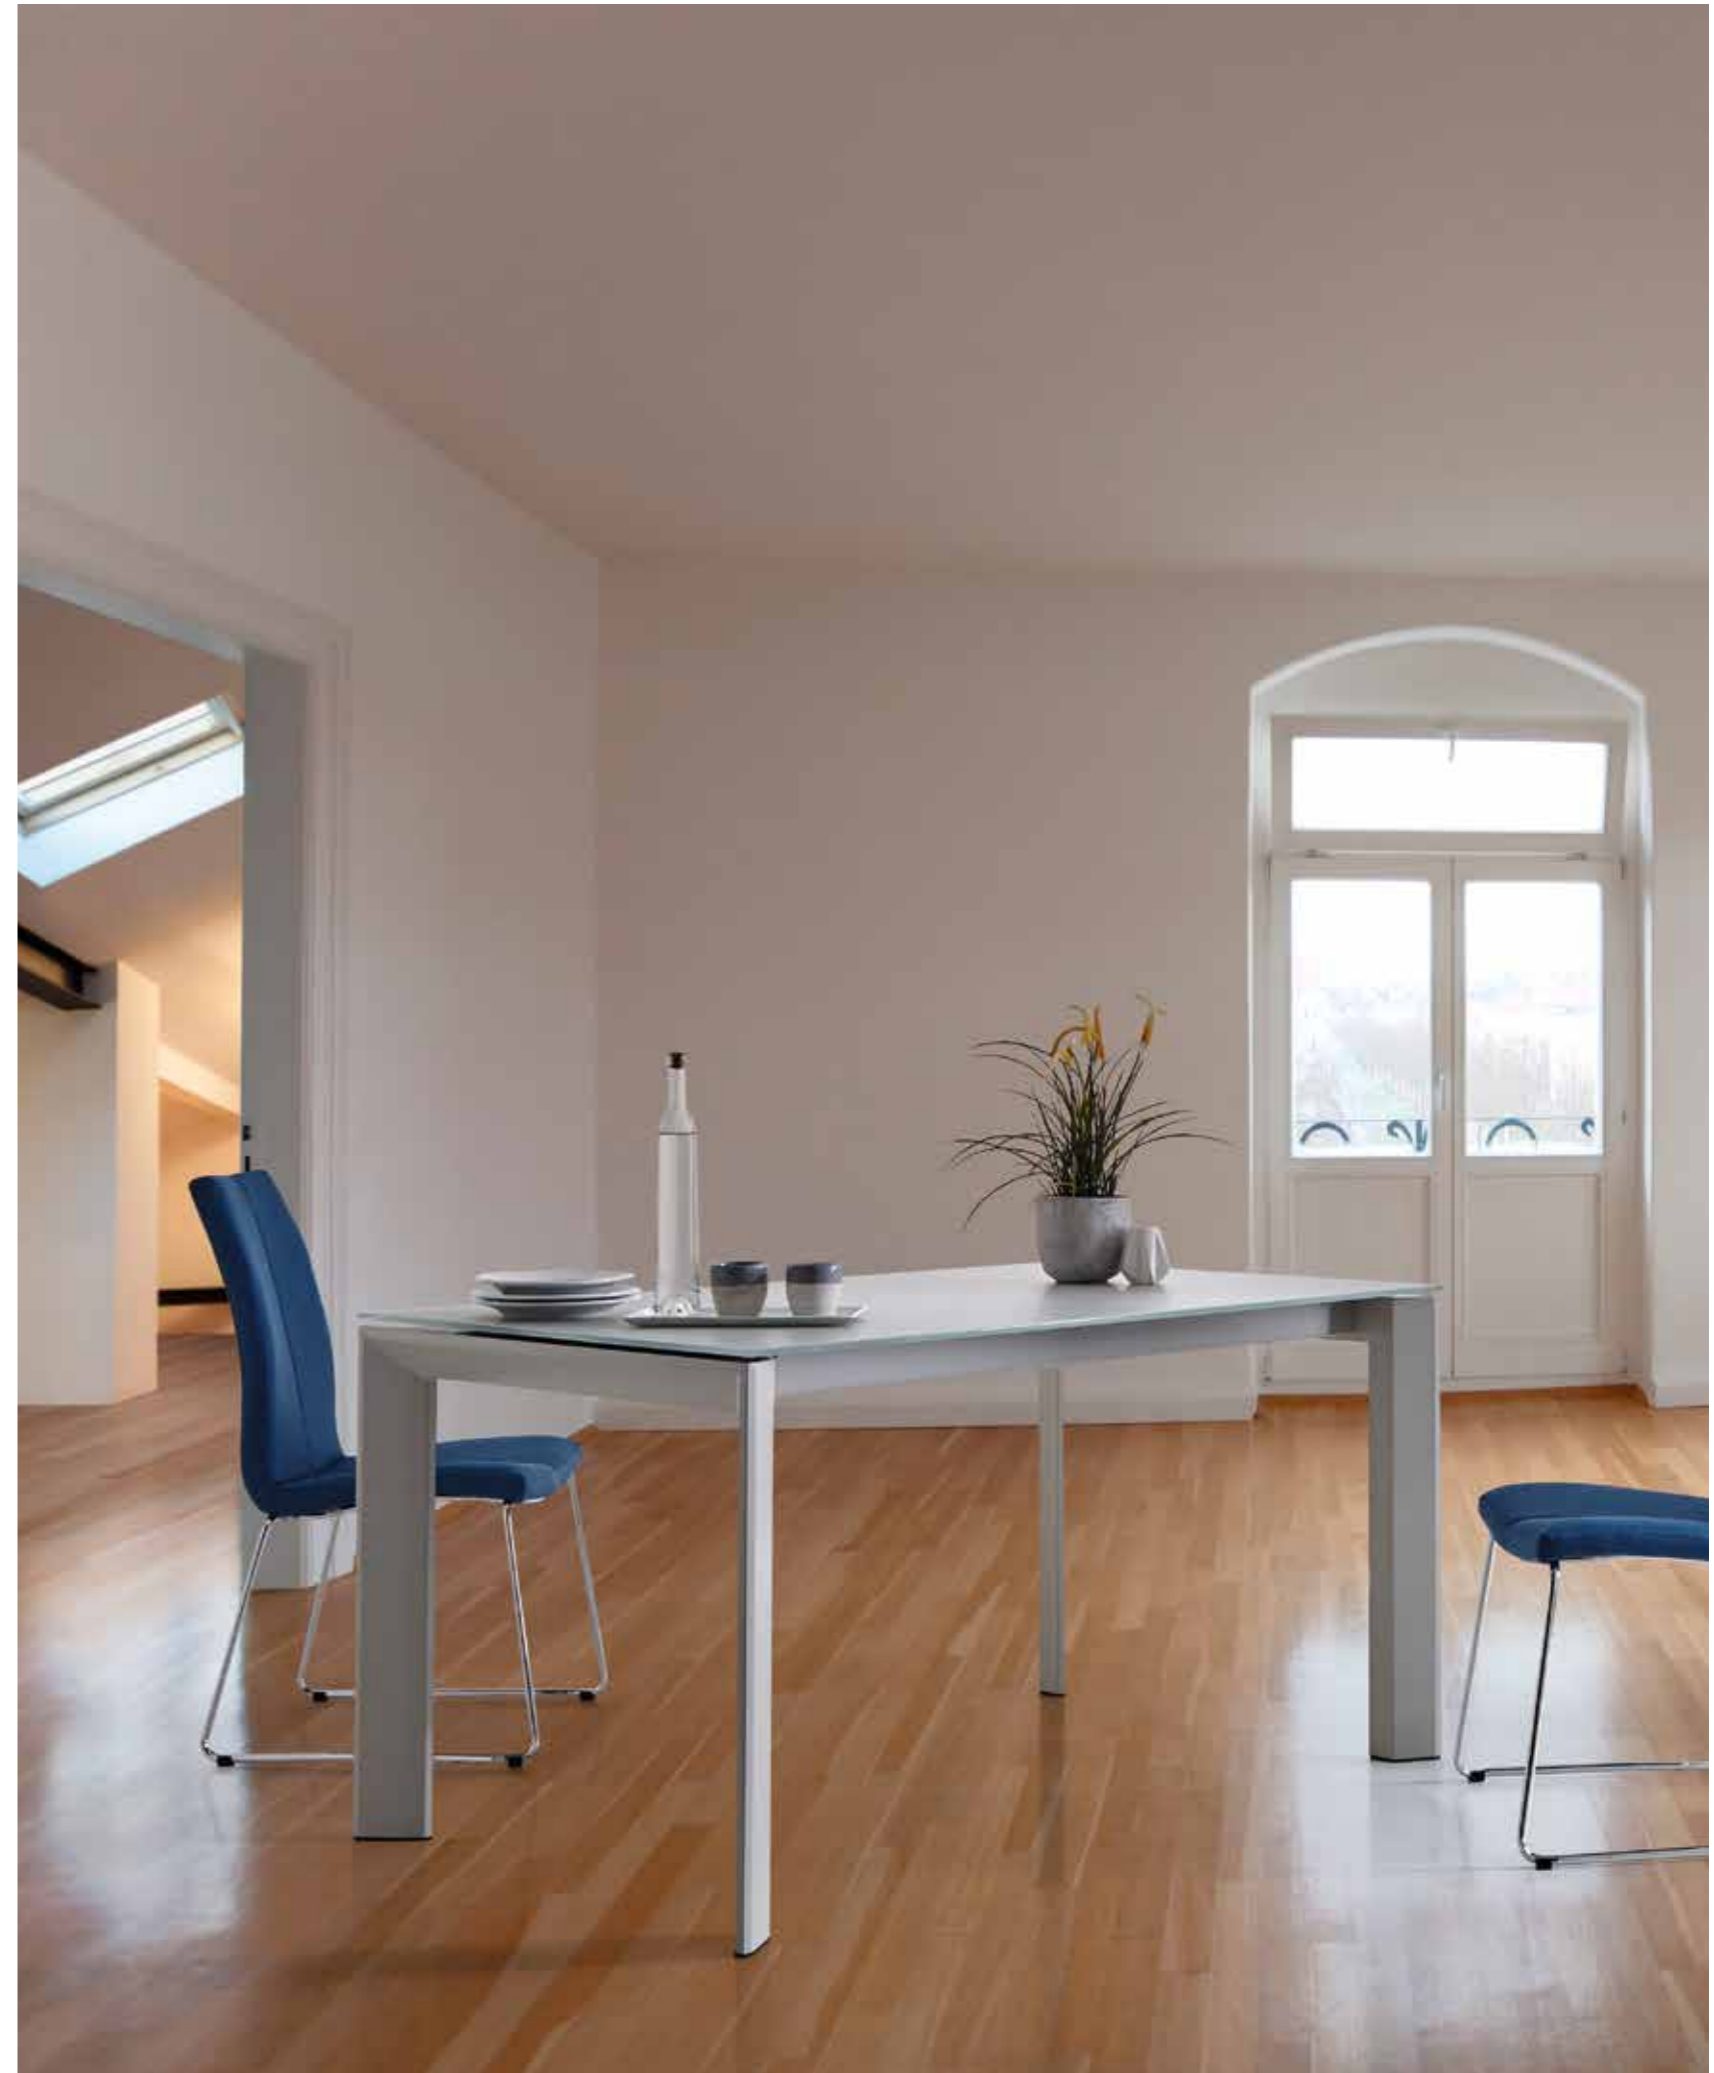

LISA

CRISTAL EXTENSIBLE / EXTENDABLE GLASS 50 / 51 SOMCASA

Mesa Extensible 140x90 LISA
Extendable Dining Table
L.140 (200) x F.90 x A.76 cm

MS2003-22 Blanco / White
MS2003-55 Gris / Grey
MS2003-66 Piedra / Stone

Silla / Chair AROA