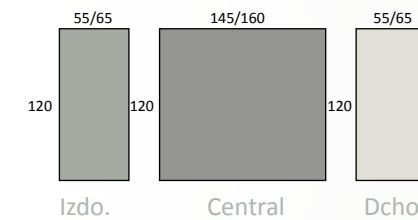

ARMARIOS PUERTA BISAGRA

INTERIORES POLAR

Diseño	2 Puertas	Diseño	1 Puertas
	Ref.	U077	U074
	Puntos	548	356
	Ref.	Puerta Izquierda	U075
	Puntos	Puerta Derecha	356

INTERIOR ARMARIOS

ACABADO POLAR

Balda suelta (grueso 3 cm.)

Ancho	Ref.	Puntos
46	U084	25
86	U094	36
96	U085	39

Cajonera (3 cajones)

Ancho	Ref.	Puntos
46	U082	155
86	U093	198
96	U083	209

Barra de colgar

Ancho	Ref.	Puntos
46	U087	12
86	U095	17
96	U088	17

Cajonera (2 cajones)

Ancho	Ref.	Puntos
46	U080	118
86	U092	150
96	U081	158

PANELES CABECEROS

DISEÑOS

Ref	Ancho	Puntos	Ref	Ancho	Puntos	Ref	Ancho	Puntos
U96	55	72	U90	145	156	U97	55	72
U98	65	79	U91	160	165	U99	65	79

IZQUIERDO CENTRAL DERECHO
ESPECIFICAR EN PEDIDO EL MODELO DE PANEL