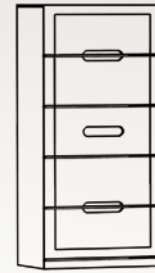

Ref.	Descripción (AL x AN x FO)	Puntos
U066	Chifonier 123x60x41	318