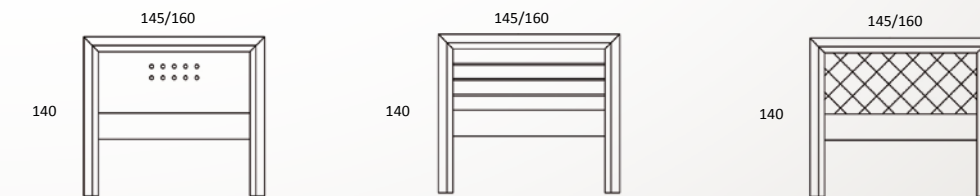

Ancho	Ref.	Puntos
46	U080	118
86	U092	150
96	U081	158

PANELES CABECEROS

DISEÑOS

Ref	Ancho	Puntos	Ref	Ancho	Puntos	Ref	Ancho	Puntos
U96	55	72	U90	145	156	U97	55	72
U98	65	79	U91	160	165	U99	65	79

IZQUIERDO CENTRAL DERECHO
ESPECIFICAR EN PEDIDO EL MODELO DE PANEL

CABECEROS CON MARCO

Ref	Ancho	Somier	Puntos	Ref	Ancho	Somier	Puntos	Ref	Ancho	Somier	Puntos
U153	145	135	226	U155	145	135	226	U157	145	135	226
U154	160	150	236	U156	160	150	236	U158	160	150	236

Ref	Ancho	Somier	Puntos	Ref	Ancho	Somier	Puntos
U149	145	135	302	U151	145	135	302
U150	160	150	311	U152	160	150	311