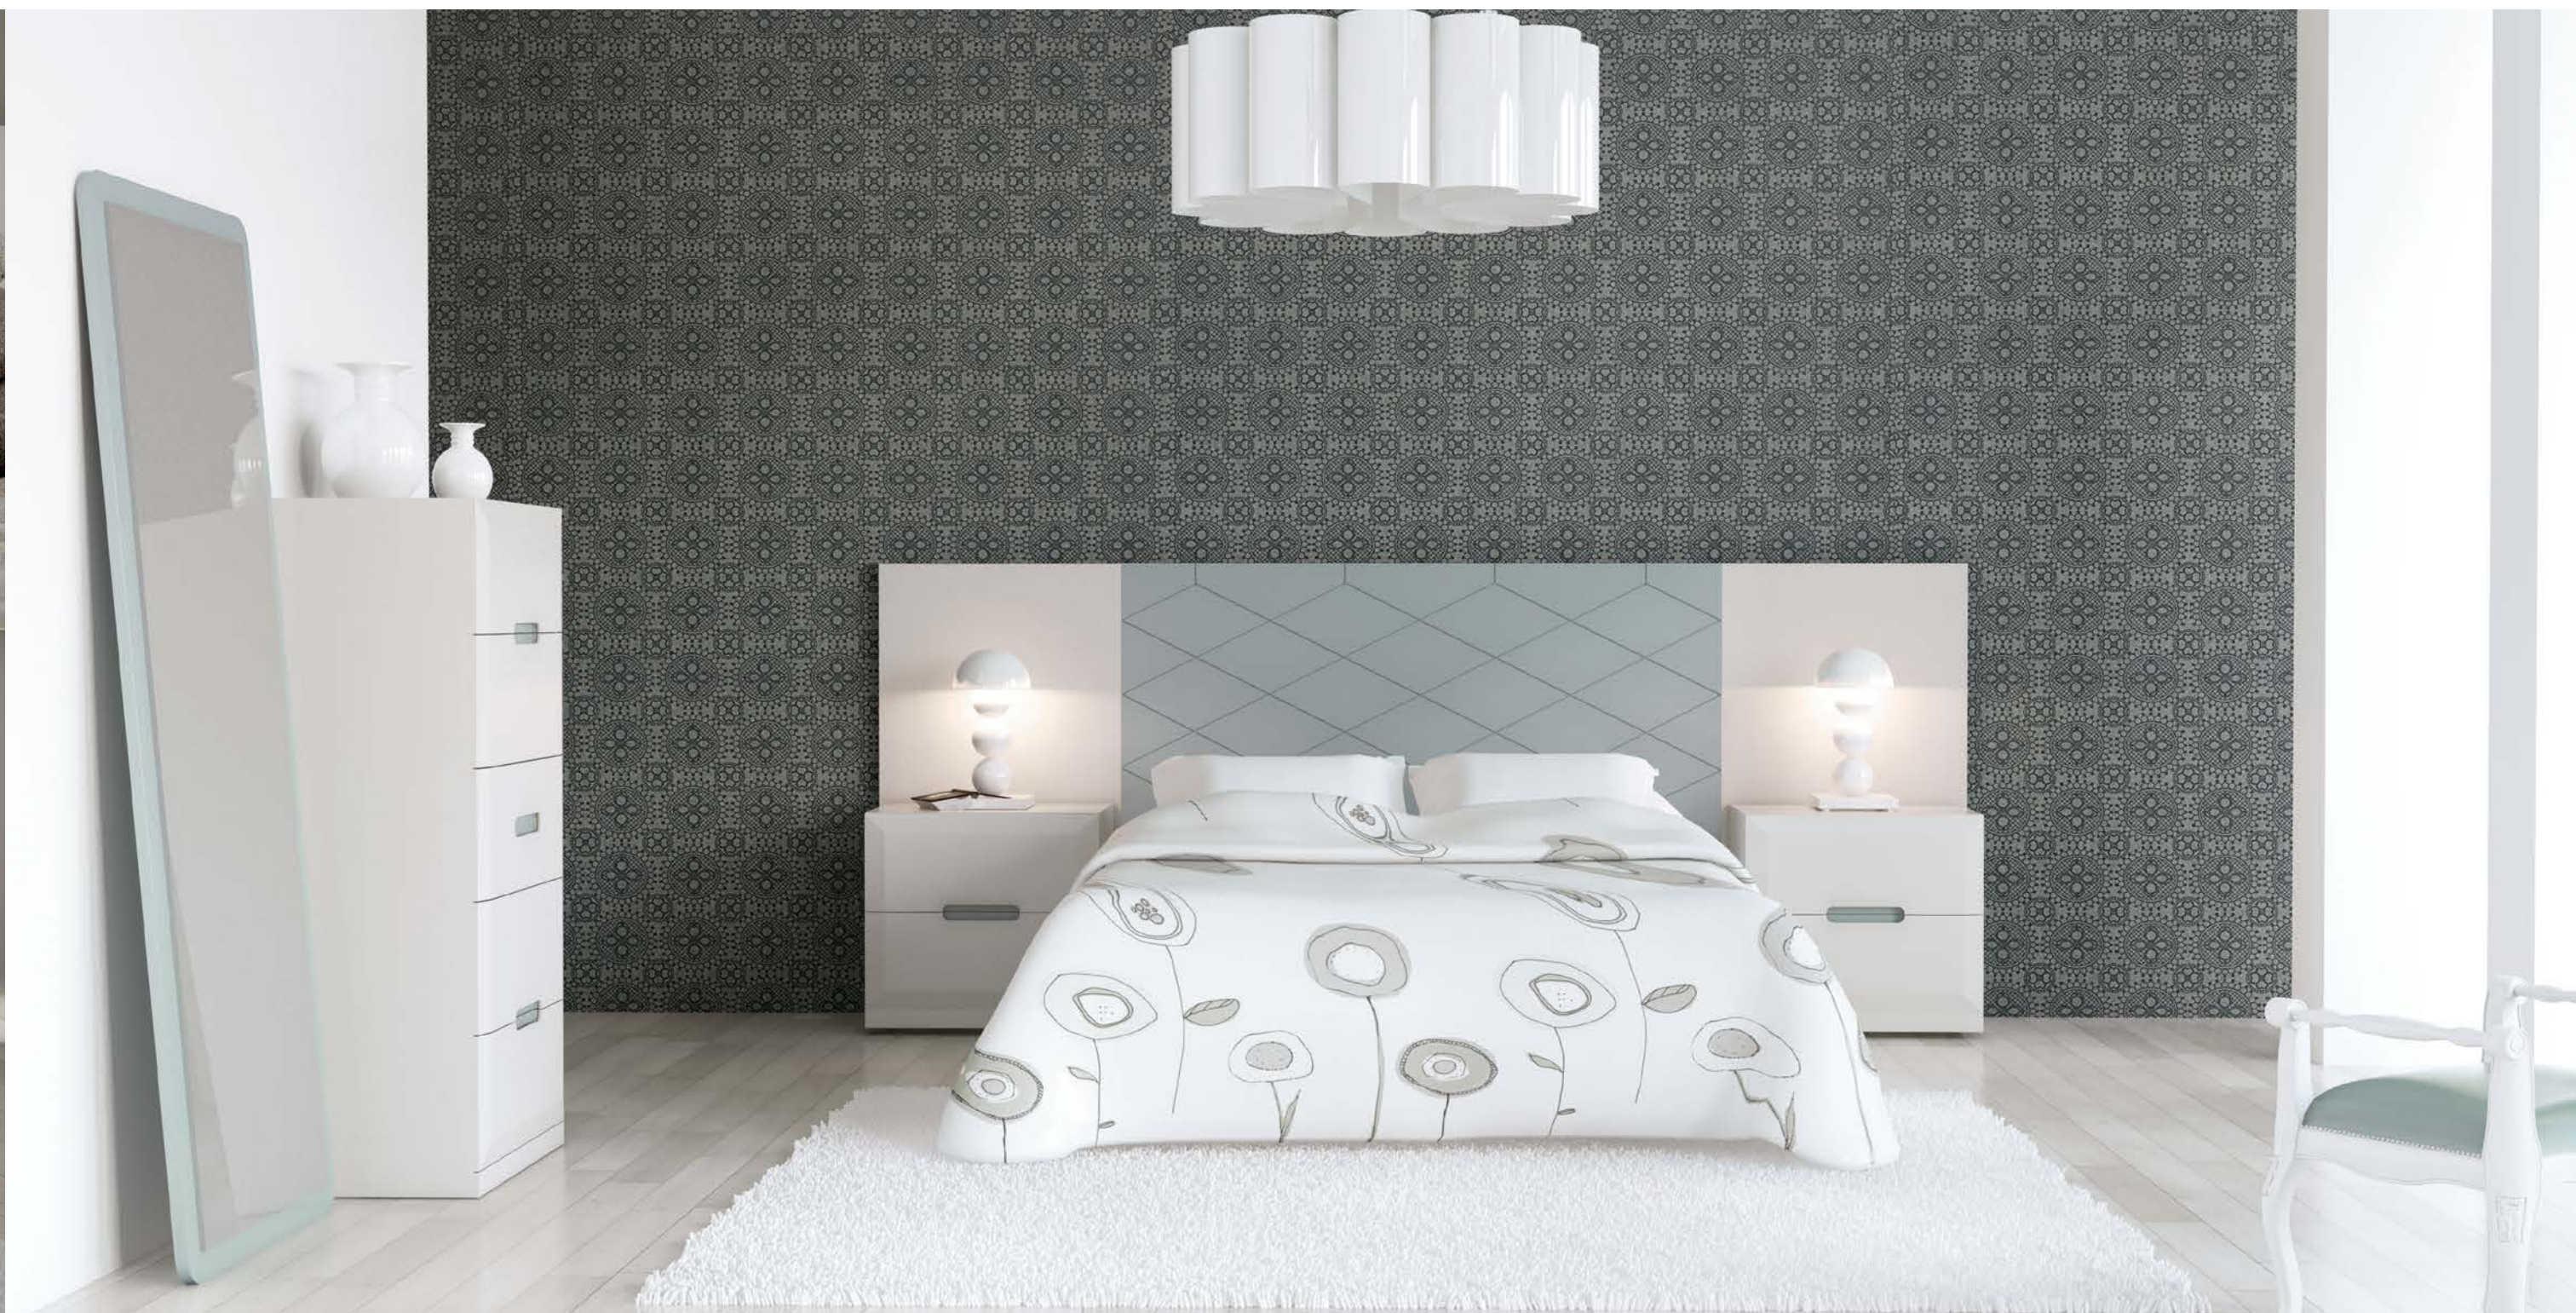

Cantidad	Referencia	Descripción	Puntos
2	U064	MESITA 53X50X41	280
1	U96	PANEL LAT.IZDO. LISO M.50 S.135	72
1	U90	PANEL CENTRAL ROMBOS S.135	156
1	U97	PANEL LAT.DCHO. LISO M.50 S.135	72
1	U066	CHIFONIER 123X60X41	318
1	U021	ESPEJO VERTICAL 18X70	85