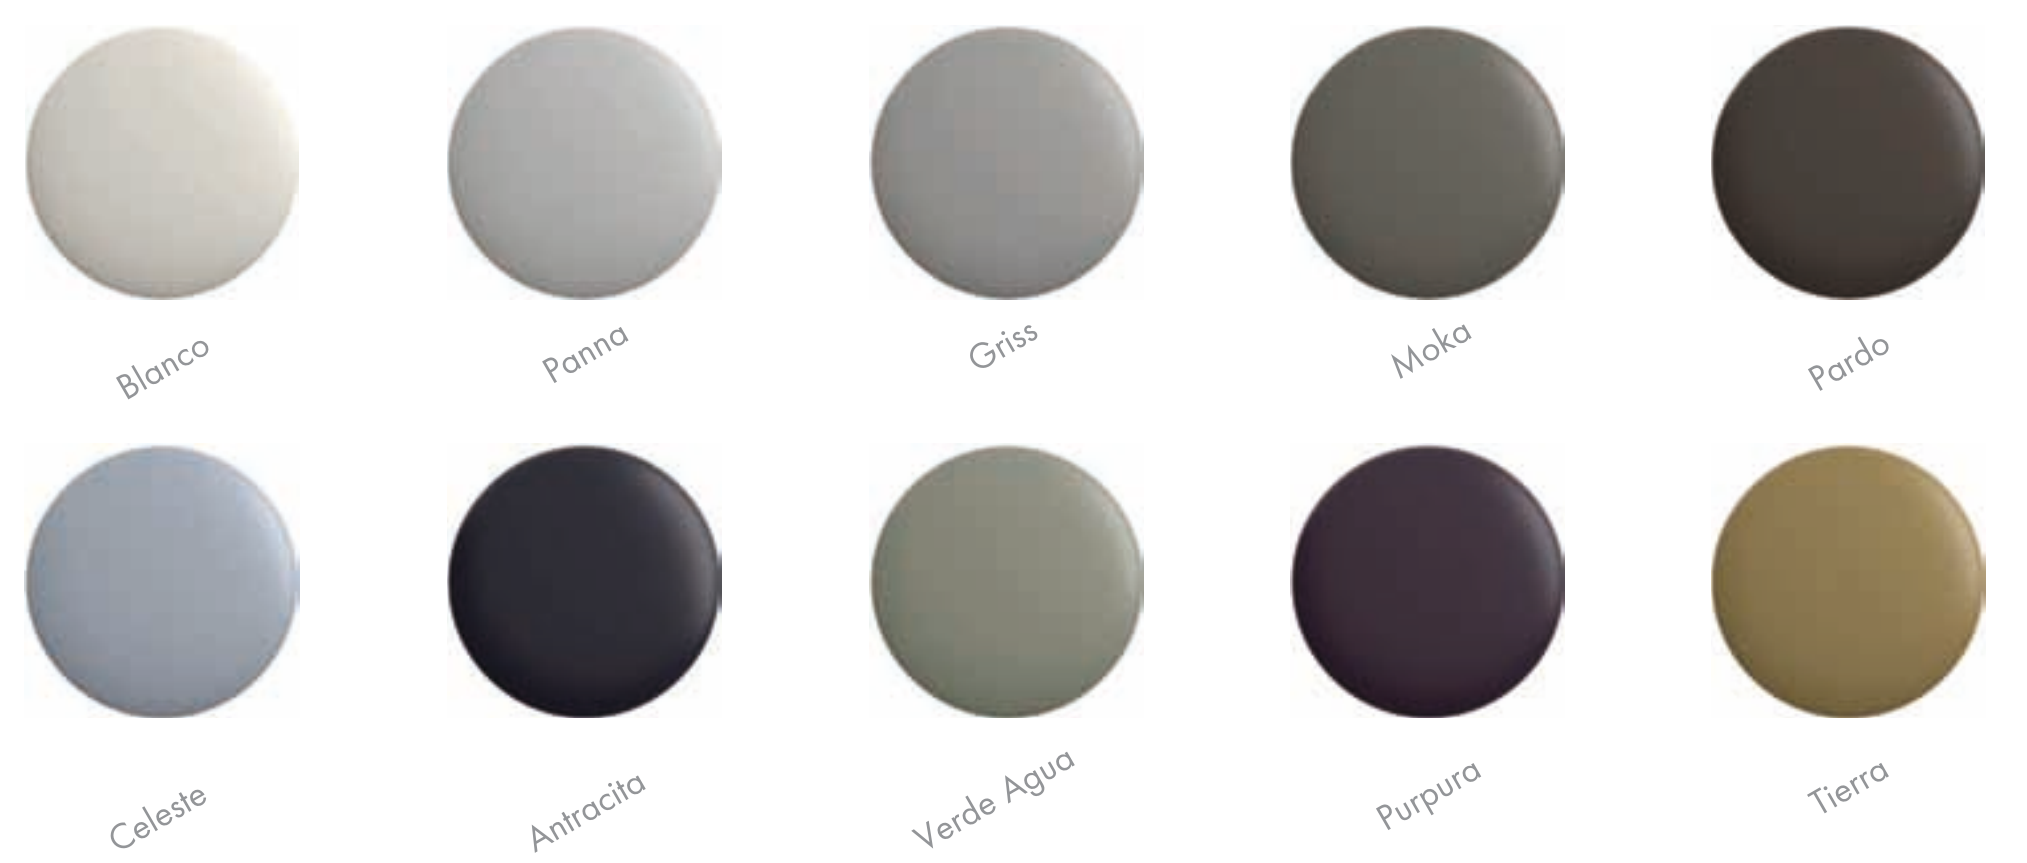

Acabados Laca