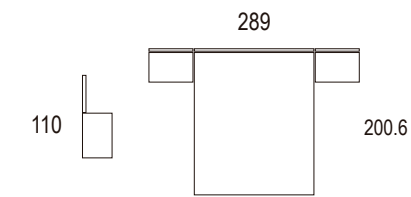

Ambiente 030

Cabezal Castel / Alas Brafi-Fort
Roble nudos / knotted oak / chêne noué
nieve poro / white/ blanc