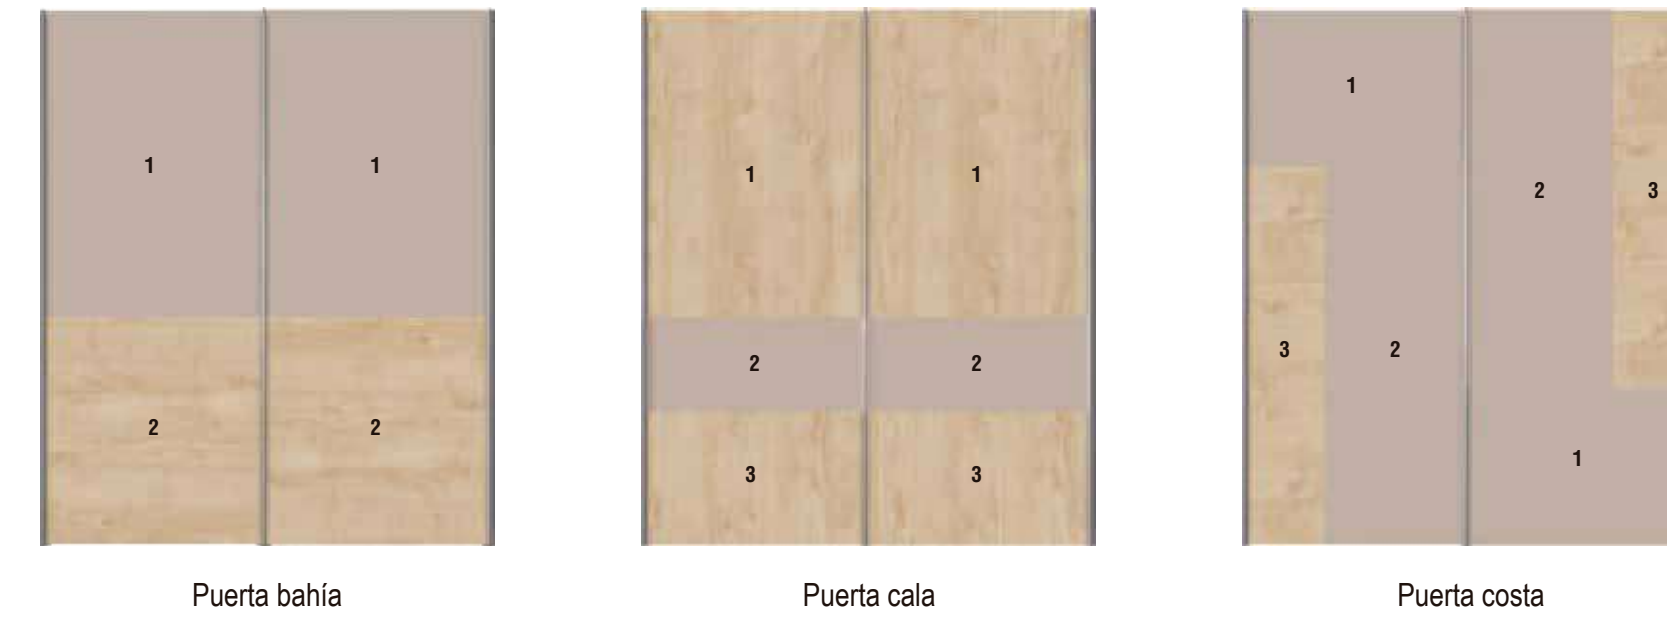

glaciar / glacier / glacier
nogal / walnut / noyer

240

247.2

240

246.4 X 146.2

MEDIDAS DISPONIBLES PARA ARMARIOS PUERTAS CORREDERAS

COMBINA TU ARMARIO CON DIFERENTES TIPOS DE PUERTAS

rustic / rustic / rustico
azul / blue / bleu