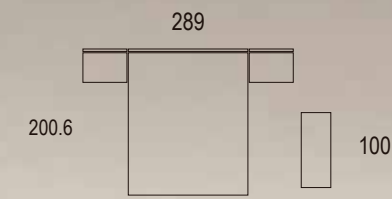

Ambiente 018

Cabezal Bassa / Alas Clara Leo
nogal / walnut / noyer
visón / mink / vison