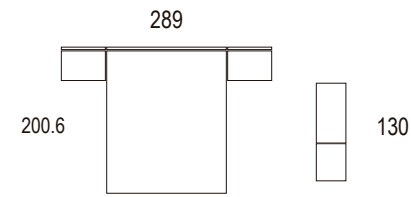

Ambiente 010

Cabezal Castel / Alas Bona
nieve poro / white/ blanc
visón / mink / vison

Ambiente 011

Cabezal Castel / Alas Bona
maple / maple/ érable
nieve poro / white/ blanc

Castel