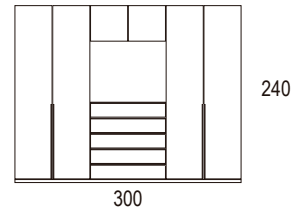

Ambiente 104 Armario batiente, perfil

blanco brillo / white / blanc
rustic / rustic / rustico