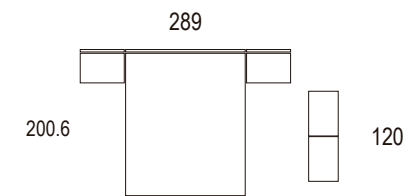

Ambiente 025

Cabezal Palma / Alas Gamba Led
blanco brillo / white/ blanc
gris/ grey/ gris