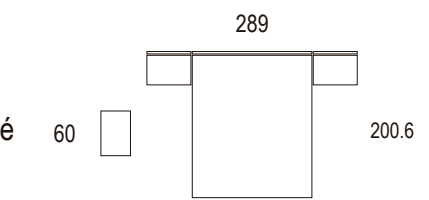

Baster

Serie Plafón Push

Serie Push

Ambiente 034

Cabezal Bassa / Alas Bona-Brafi
nogal / walnut / noyer
marfil / ivory / ivoire

Mediterráneo

Ambiente 035

Cabezal Bassa / Alas Bona-Brafi
Roble nudos / knotted oak / chêne noué
piedra / stone / pierre