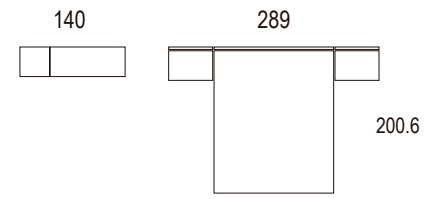

Cabezal Palma / Alas Gamba Led
ébano / ebony / ébène
tabaco / snuff / tabac

Ambiente 025

Cabezal Palma / Alas Gamba Led
blanco brillo / white/ blanc
gris/ grey/ gris

Palma

Ambiente 026

Cabezal Saona / Alas Pola
antracita
gris/ grey/ gris
tapizado gris / gray upholstery / sellerie grise