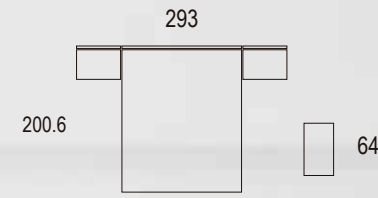

Cabezal Millor / Alas Tuent
maple / maple / érable
blanco brillo / white/ blanc
antracita

Ambiente 023

Cabezal Millor / Alas Tuent
marfil / ivory / ivoire
tabaco / snuff / tabac