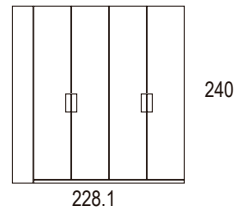

Ambiente 107 Armario batiente, plafón 30

rustic / rustic / rustico
piedra / stone / pierre