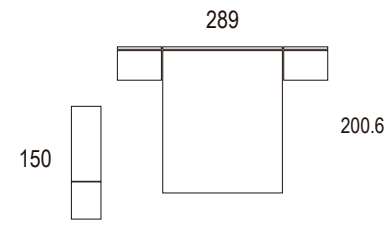

Ambiente 045

Cabezal Baster / Alas Bona
nieve poro / white/ blanc
gris/ grey/ gris
tapizado gris / gray upholstery / sellerie grise