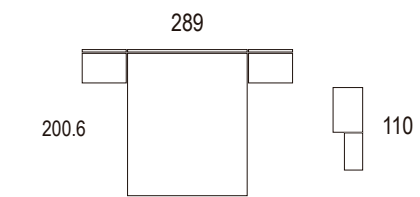

Ambiente 004

Cabezal Palma / Alas Arenals
blanco brillo / white/ blanc
marfil / ivory / ivoire
visón / mink / vison