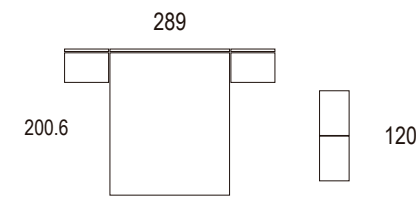

Ambiente 014

Cabezal Salada / Alas Junco
blanco brillo / white/ blanc
nature

Ambiente 015

Cabezal Salada / Alas Junco
maple / maple / érable
gris/ grey/ gris