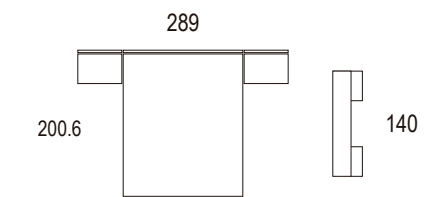

Ambiente 012

Cabezal Forcat / Alas Brafi
nieve poro / white/ blanc
azul / blue / bleu

Ambiente 013

Cabezal Forcat / Alas Brafi
nieve poro / white/ blanc
maple / maple/ érable

Forcat