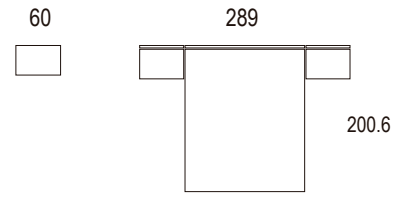

Ambiente 032

Cabezal Forcat / Alas Brafi-Muro
 rustic / rustic / rustico
 piedra / stone / pierre

Forcat

Ambiente 033

Cabezal Baster / Alas Moli Led
Roble nudos / knotted oak / chêne noué
antracita
tapizado negro / black upholstery / sellerie noire