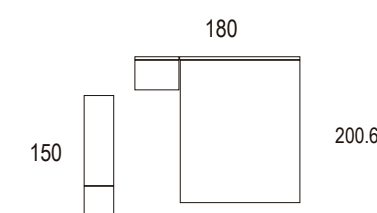

Cabezal Marina / Ala Pola
nieve poro / white / blanc
azul / blue / bleu