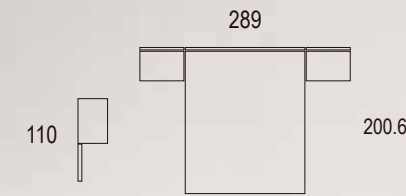

Ambiente 010

Cabezal Castel / Alas Bona
nieve poro / white/ blanc
visón / mink / vison

Ambiente 011

Cabezal Castel / Alas Bona
maple / maple/ érable
nieve poro / white/ blanc