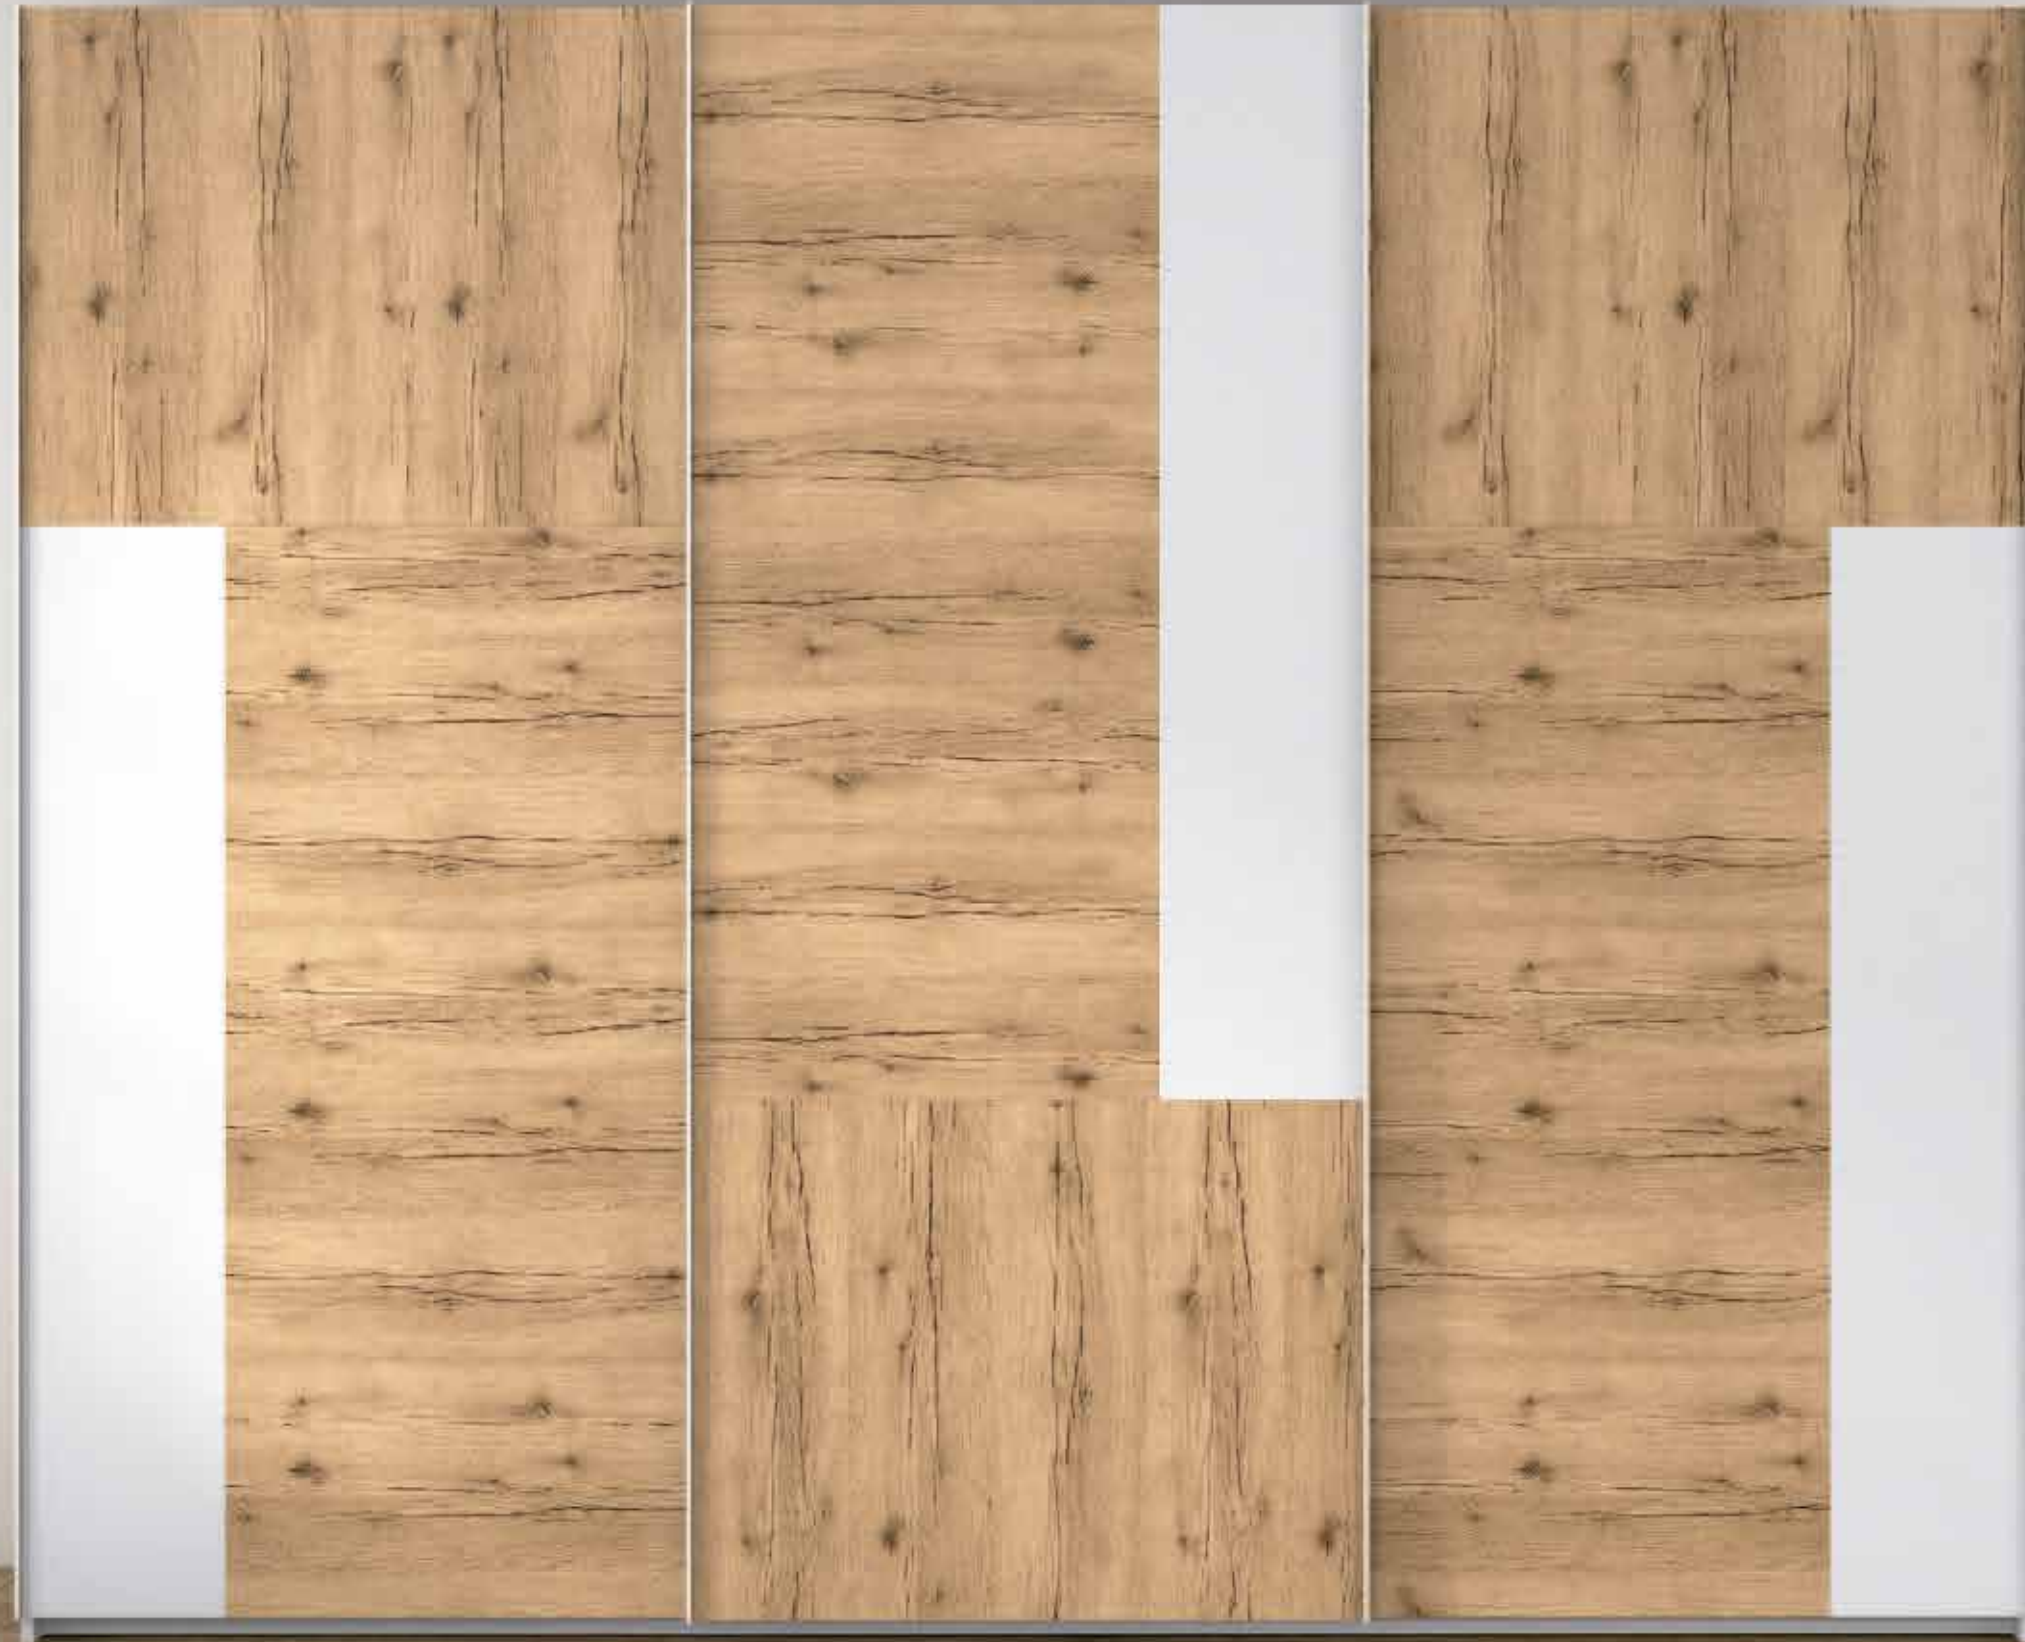

Ambiente 113 Armario corredera, Costa

blanco brillo / white/ blanc
Roble nudos / knotted oak / chêne noué