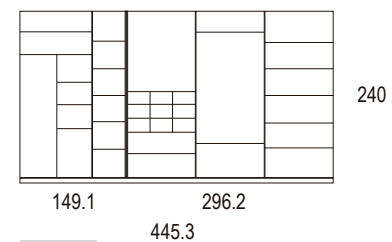

Ambiente 115

antracita
blanco / white/ blanc