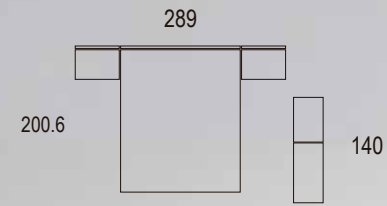

Ambiente 020

Cabezal Forcat / Alas Bona-Brafi
nieve poro / white/ blanc
Roble nudos / knotted oak / chêne noué