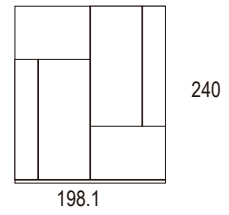

Ambiente 112 Armario corredera, Costa

nogal / walnut / noyer
tabaco / snuff / tabac