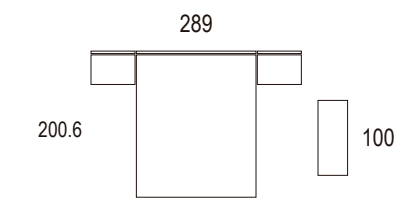

Bassa

Ambiente 020

Cabezal Forcat / Alas Bona-Brafi
nieve poro / white/ blanc
Roble nudos / knotted oak / chêne noué

Mediterráneo

Ambiente 021

Cabezal Forcat / Alas Bona-Brafi
glaciar / glacier / glacier
gris/ grey/ gris