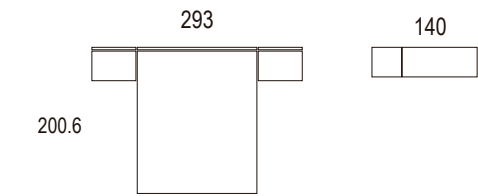

Cabezal Millor / Alas Tuent
maple / maple / érable
blanco brillo / white/ blanc
antracita

Ambiente 023

Cabezal Millor / Alas Tuent
marfil / ivory / ivoire
tabaco / snuff / tabac

Millor