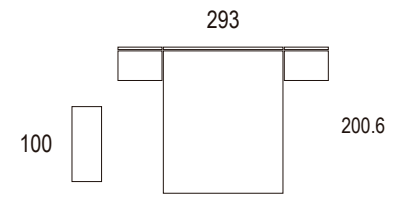

Ambiente 036

Cabezal Porter / Alas Tuent
maple / maple / érable
nieve poro / white/ blanc
tapizado marfil / ivory upholstery / sellerie
ivoire