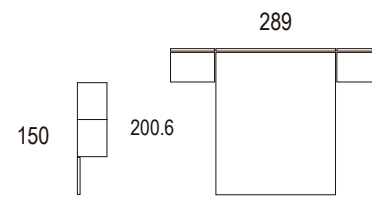

Ambiente 013

Cabezal Forcat / Alas Brafi
nieve poro / white/ blanc
maple / maple/ érable

Forcat

Serie Perfil

Serie Tirador

Ambiente 014

Cabezal Salada / Alas Junco
blanco brillo / white/ blanc
nature

Ambiente 015