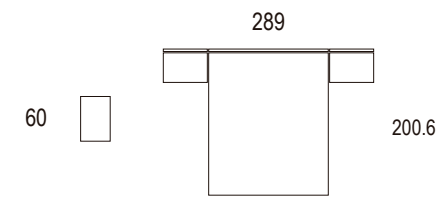

Ambiente 016

Cabezal Marina / Alas Pola
blanco brillo / white/ blanc
visón / mink / vison
tabaco / snuff / tabac
marfil / ivory / ivoire
gris / grey / gris

Ambiente 017

Cabezal Marina / Alas Pola
maple / maple / érable
mármol / marble / marbre