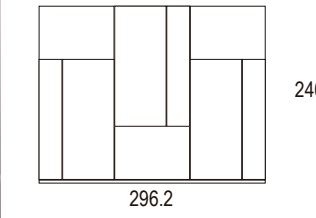

Ambiente 113 Armario corredera, Costa

blanco brillo / white/ blanc
Roble nudos / knotted oak / chêne noué