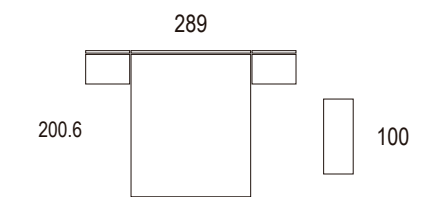

Ambiente 038

Cabezal Castel / Alas Brafi Led
marfil / ivory / ivoire
antracita