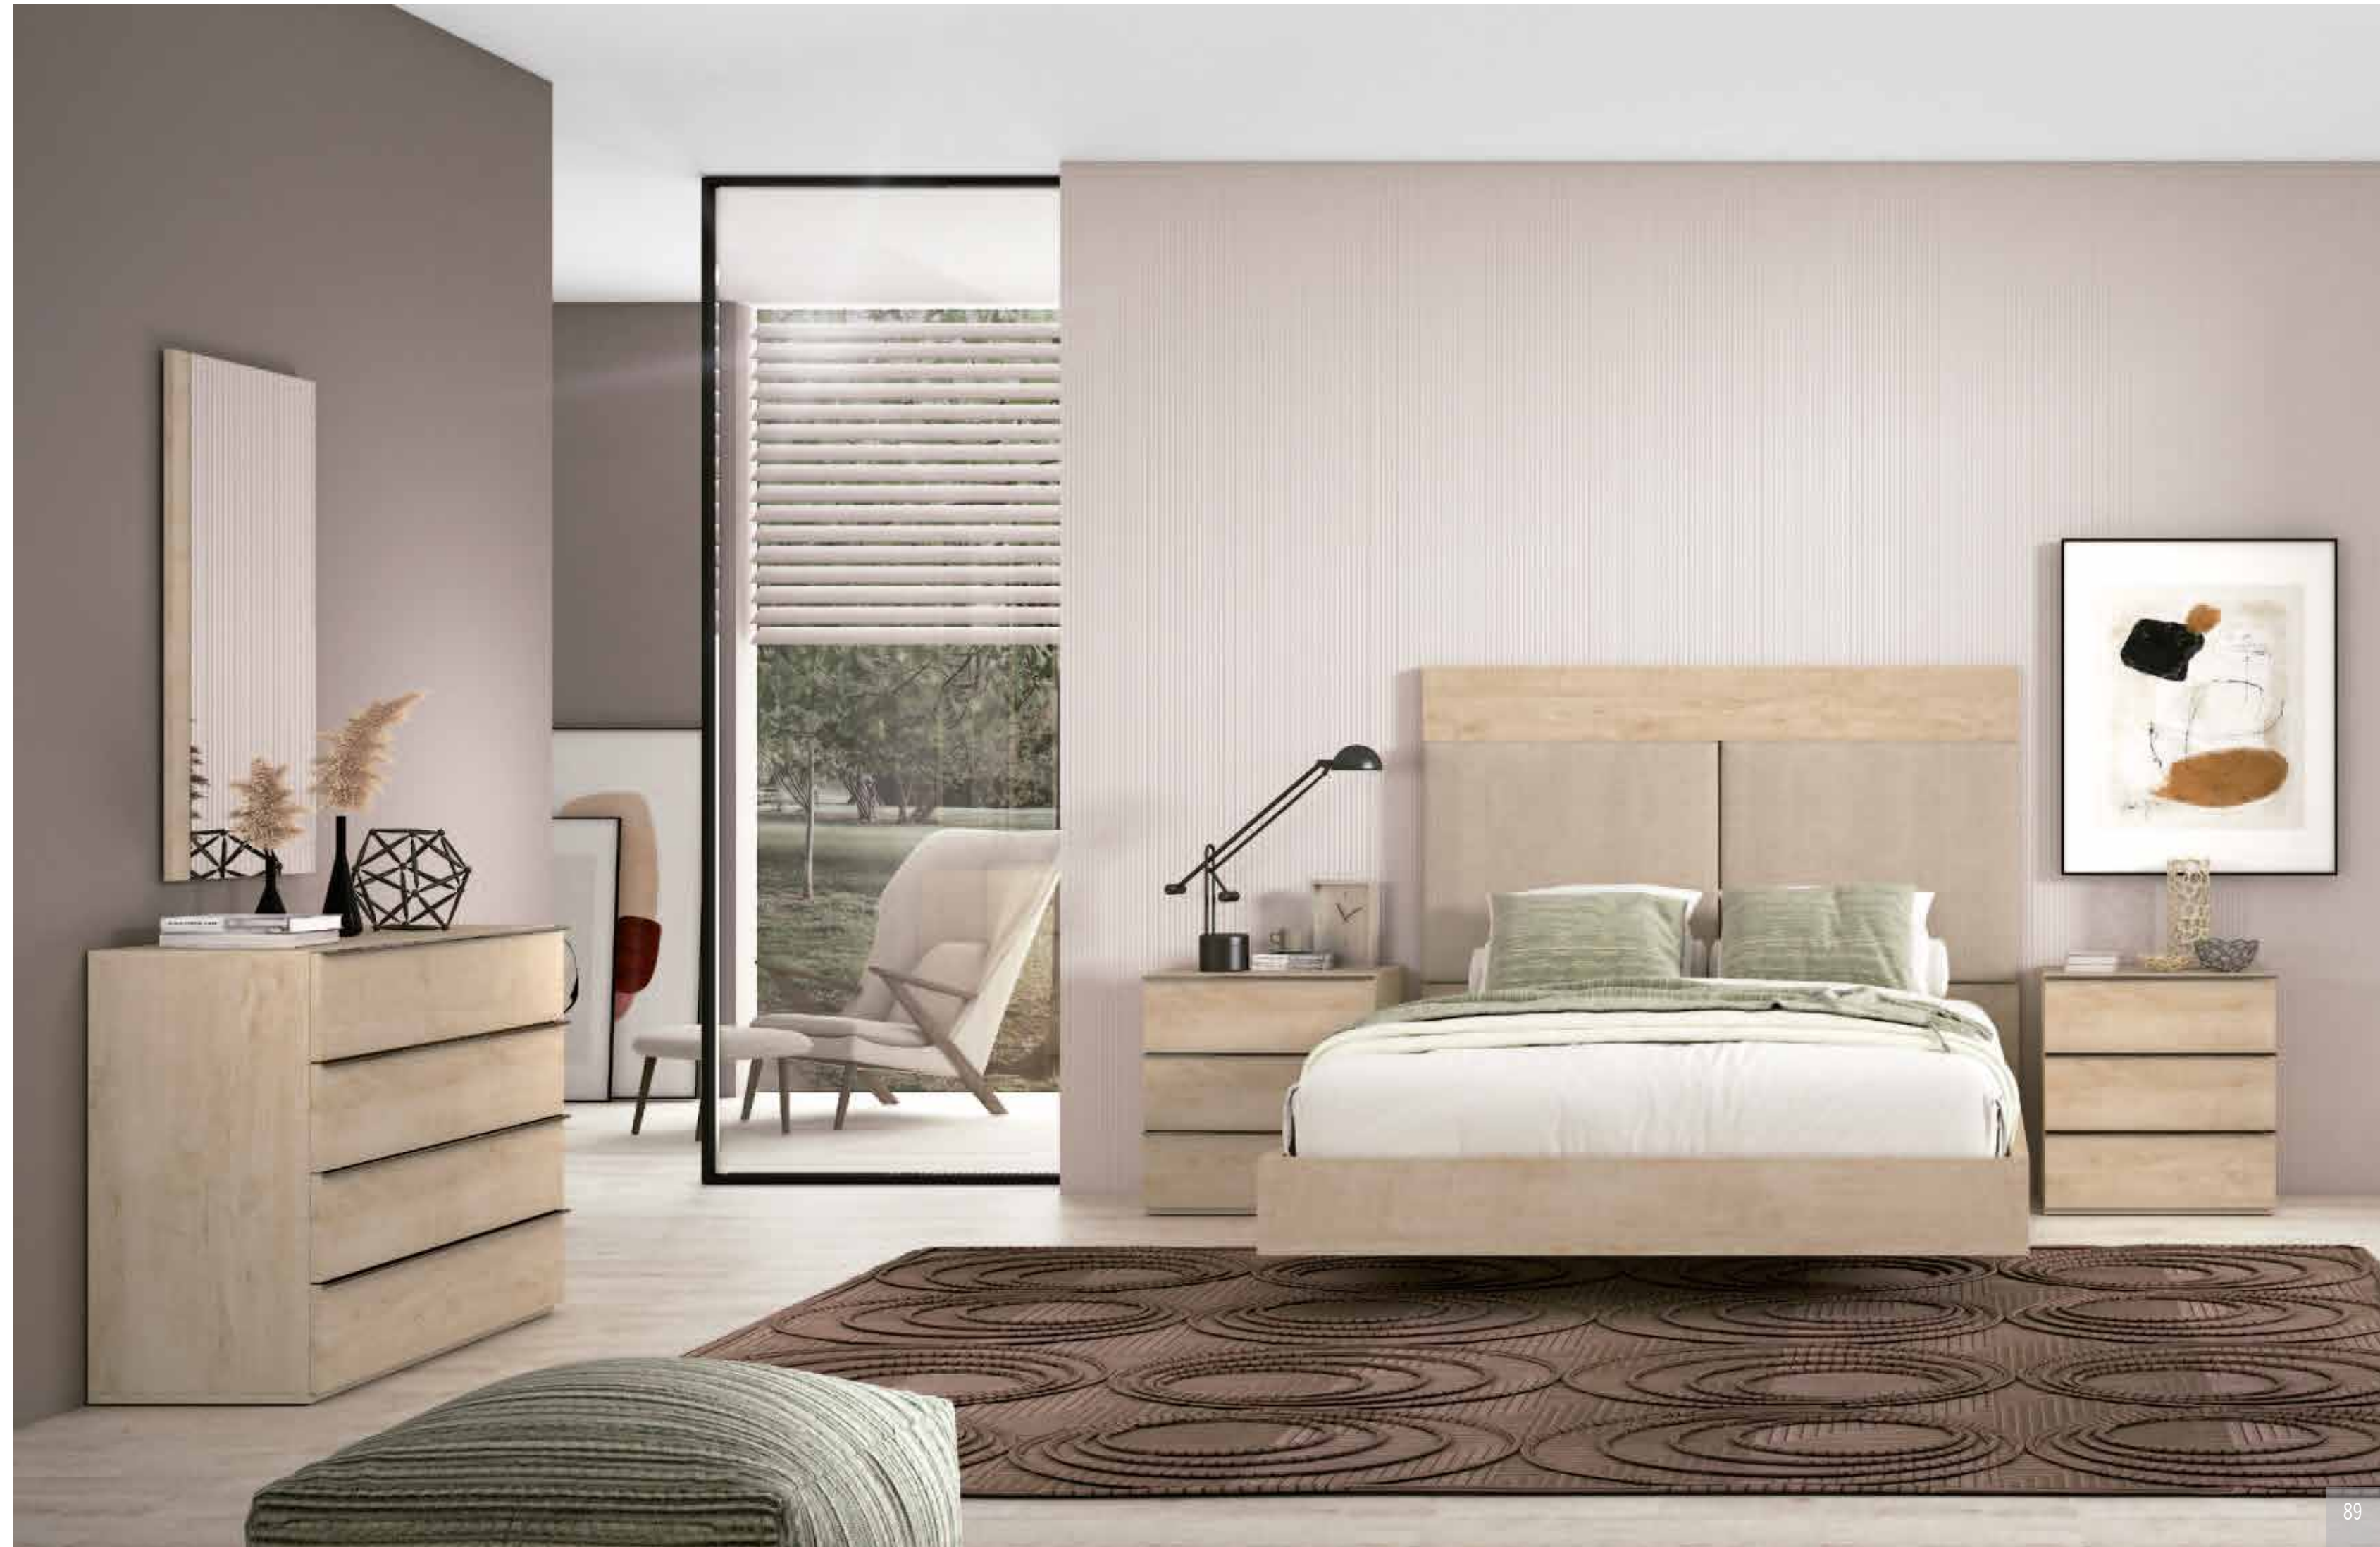

Cabezal Barco
nature
negro poro / black / noir

Barco

Ambiente 063

Cabezal Reona
maple / maple / érable
tapizado marfil / ivory upholstery / sellerie ivoire

Reona

Ambiente 064

Cabezal Moltó
piedra / stone / pierre
marfil / ivory / ivoire