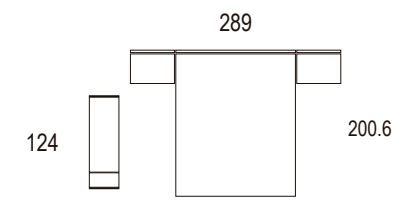

Ambiente 043

Cabezal Bassa / Alas Brafi Led
tabaco / snuff / tabac
marfil / ivory / ivoire

Ambiente 044

Cabezal Bassa / Alas Brafi Led
nieve poro / white/ blanc
maple / maple/ érable

BASSA