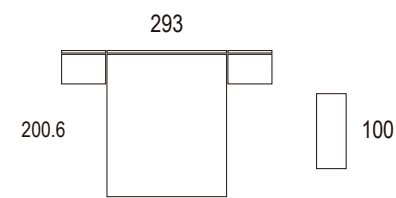

Ambiente 006

Cabezal Tabarca / Alas Tabarca
tabaco / snuff / tabac
marfil / ivory / ivoire