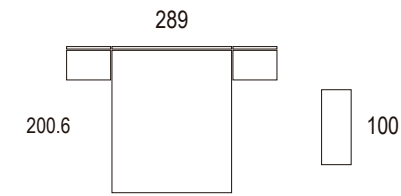

Tabarca

Ambiente 007

Cabezal Castel / Alas Brafi
 ébano / ebony / ébène
 gris / grey / gris

Ambiente 008

Cabezal Castel / Alas Brafi
 rustic / rustic / rustico
 maple / maple / érable

Castel

Ambiente 009

Cabezal Baster / Alas Brafi Led
nórdico / nordic / nordique
tapizado gris / gray upholstery / sellerie grise