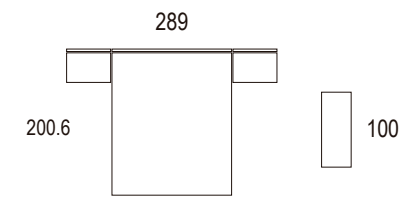

Ambiente 008

Cabezal Castel / Alas Brafi
rustic / rustic / rustico
maple / maple / érable