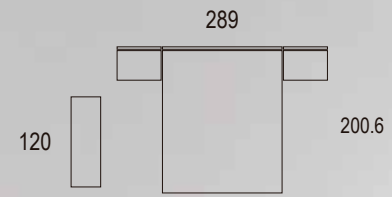

Ambiente 046

Cabezal Calblanque
marfil / ivory / ivoire
nature

Ambiente 047

Cabezal Calblanque
nieve poro / white/ blanc
maple / maple / érable