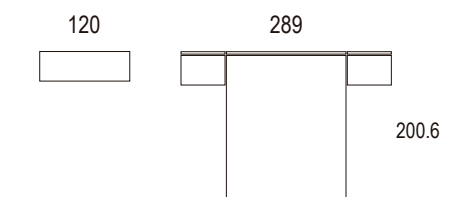

Ambiente 017

Cabezal Marina / Alas Pola
 maple / maple / érable
 mármol / marble / marbre

Ambiente 018

Cabezal Bassa / Alas Clara Leo
nogal / walnut / noyer
visón / mink / vison

Mediterráneo

Ambiente 019

Cabezal Bassa / Alas Clara Led
gris / grey / gris
blanco brillo / white / blanc