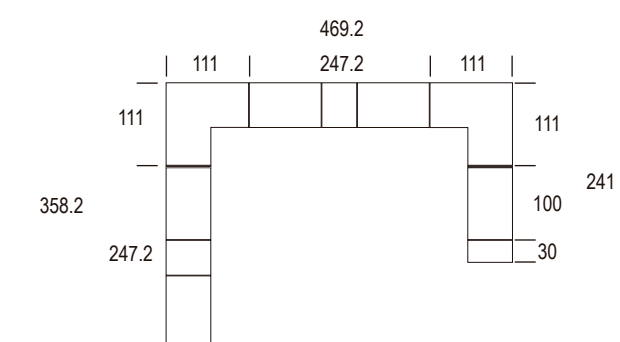

Ambiente 117

Roble nudos / knotted oak / chêne noué
blanco / white/ blanc