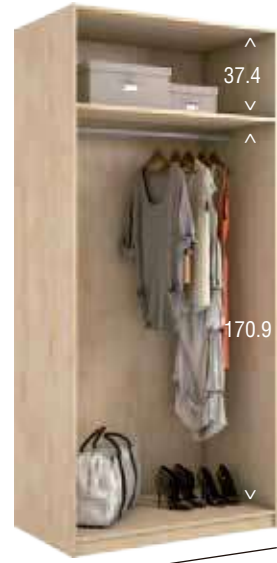

Kit camisero

Ambiente 117

Roble nudos / knotted oak / chêne noué
blanco / white/ blanc

Opciones de interior para armarios y vestidores

INTERIOR 1

INTERIOR ARMARIO
37.2
42.2
47.2
76.2
86.2
96.2

INTERIOR 2

INTERIOR ARMARIO
37.2
42.2
47.2
76.2
86.2
96.2