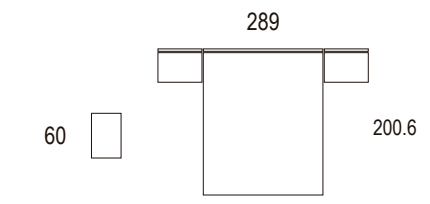

Saona

Ambiente 027

Cabezal Bassa / Alas Brafi
nórdico / nordic / nordique
gris / grey / gris

Ambiente 028

Cabezal Bassa / Alas Brafi
maple / maple / érable
ébano / ebony / ébène

BASSA

Ambiente 029

Cabezal Castel / Alas Brafi-Fort
glaciar / glacier / glacier
visión / mink / vison