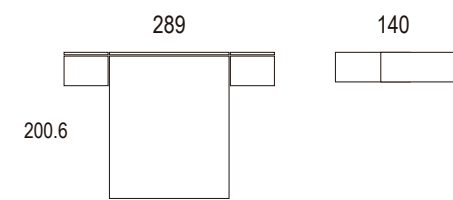

Teléfono: 952 34 24 10

Móvil - Whatsapp: 675 71 68 21

Email: info@mueblesguadalhorce.es

Ambiente 001

Cabezal Bassa / Alas Bona
marfil / ivory / ivoire
tabaco / snuff / tabac

Ambiente 002

Cabezal Bassa / Alas Bona
blanco brillo / White / Blanc
Roble nudos / knotted oak / chêne noué