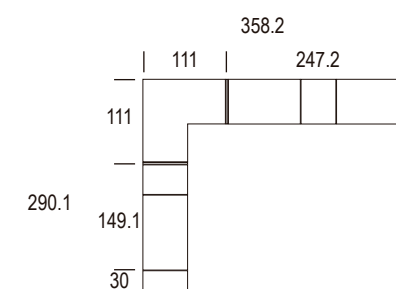

Ambiente 116

nieve poro / white/ blanc