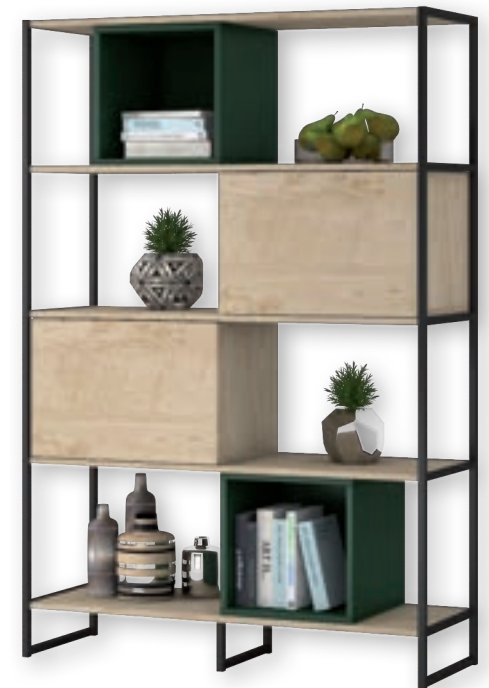

Ambiente 241

largo / long / long 124x185x43 cm.

maple/ maple/ érable
verde/ green/ vert