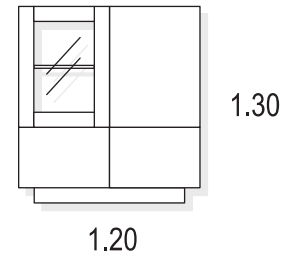

roble / oak / chêne

aparador **FENIX plus 165**