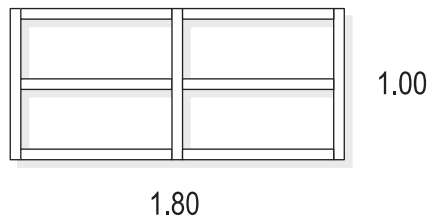

librería **FENIX plus**

rustic / rustic / rustico