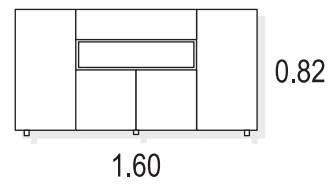

aparador **FENIX plus 154**

glaciar / glacier / glacier