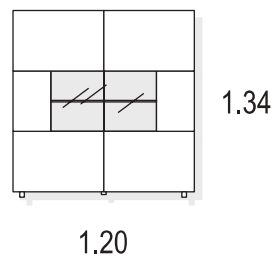

tabaco / snuff / tabac