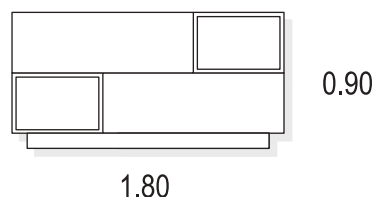

aparador **FENIX plus 157**

glaciar / glacier / glacier

roble / oak / chêne