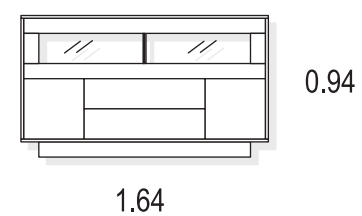

aparador **FENIX plus 159**

roble / oak / chêne

glaciar / glacier / glacier