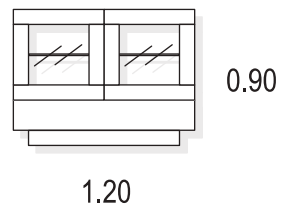

aparador **FENIX plus 156**

piedra / stone / pierre