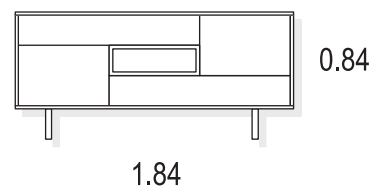

aparador **FENIX plus 155**

blanco / white / blanc

negro piel / black skin / peau noire