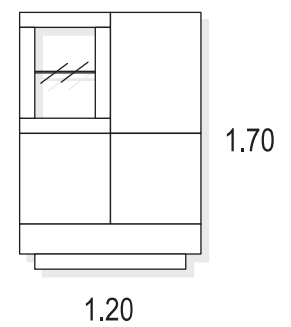

aparador **FENIX plus 171**

glaciar / glacier / glacier

piedra / stone / pierre