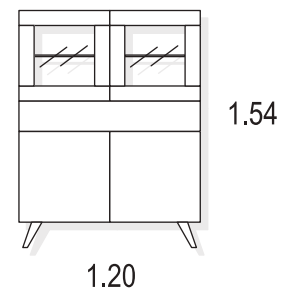

ebano / ebony / ébène