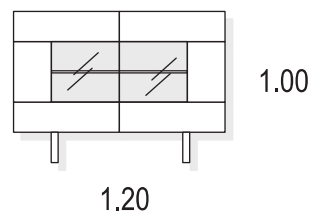

aparador **FENIX plus 162**

roble / oak / chêne