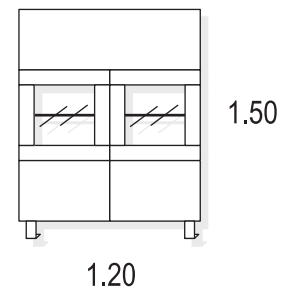

roble / oak / chêne

aparador **FENIX plus 169**