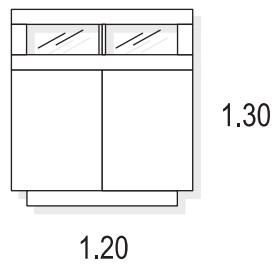

cerezo / cherry / cerisier