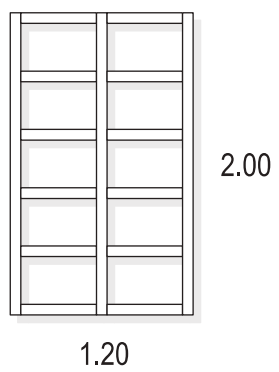

librería **FENIX plus**

pedra / stone / pierre