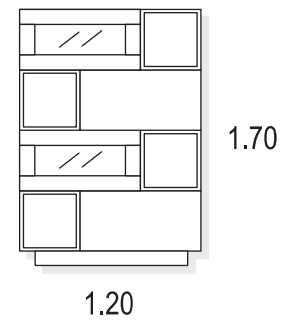

aparador **FENIX plus 170**

rustic / rustic / rustico

piedra / stone / pierre