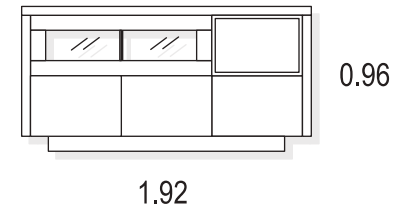

rustic / rustic / rustico

piedra / stone / pierre

aparador **FENIX plus 161**