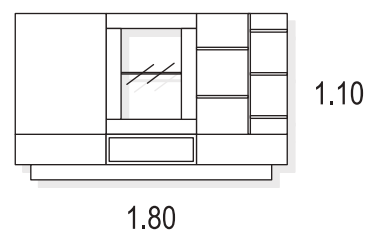

aparador **FENIX plus 163**

glaciar / glacier / glacier

piedra / stone / pierre