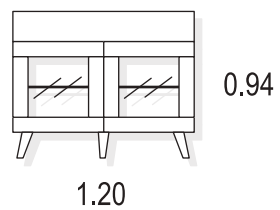

aparador **FENIX plus 158**

roble / oak / chêne