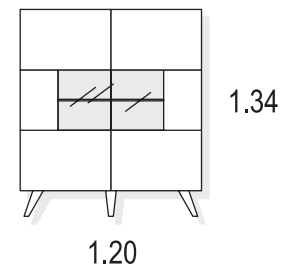

rustic / rustic / rustico

aparador **FENIX plus 167**