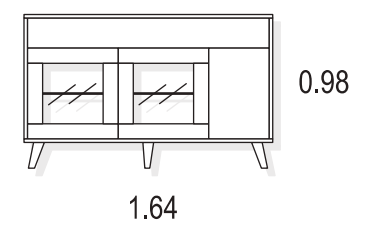

nordico / nordic / nordique