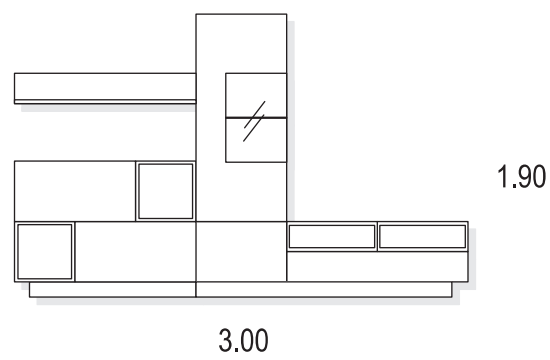

rustic / rustic / rustico
piedra / stone / pierre