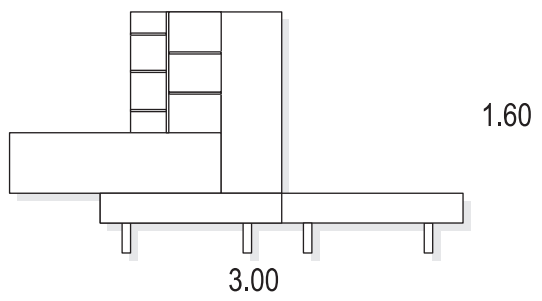

roble / oak / chêne
negro piel / black skin / peau noire