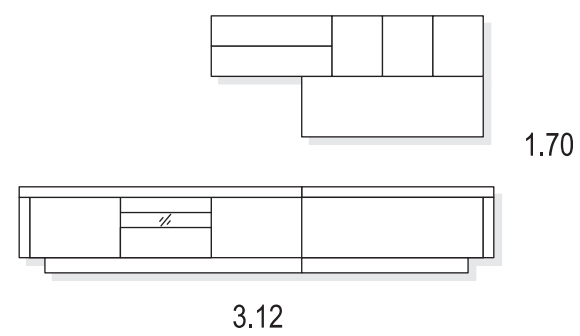

roble / oak / chêne
blanco / white / blanc