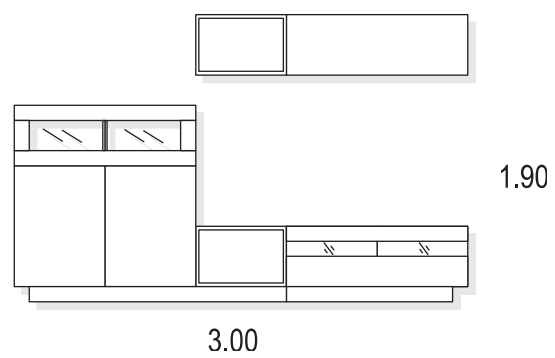

glaciar / glacier / glacier

roble / oak / chêne