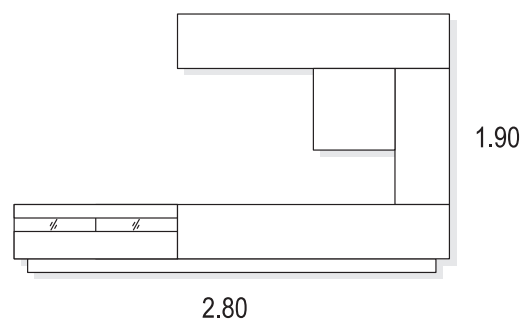

rustic / rustic / rustico
piedra / stone / pierre