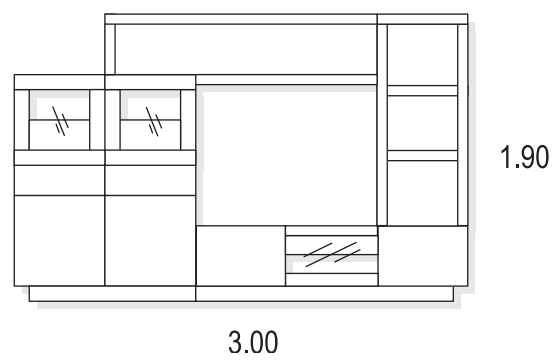

blanco / white / blanc