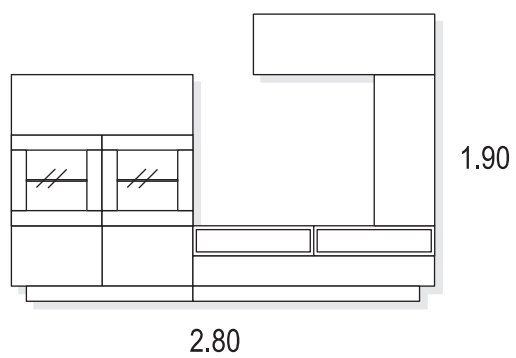

visón / mink / vison
negro piel / black skin / peau noire

nordico / nordic / nordique
blanco / white / blanc