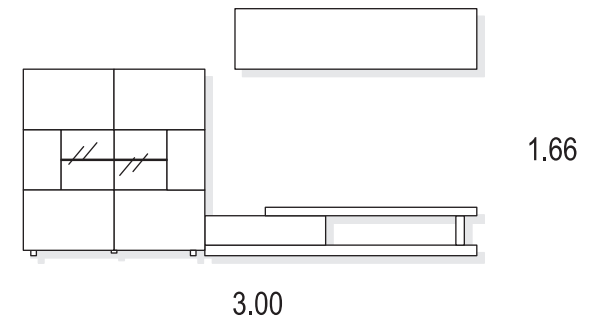

ebano / ebony / ébène
rustic / rustic / rustico