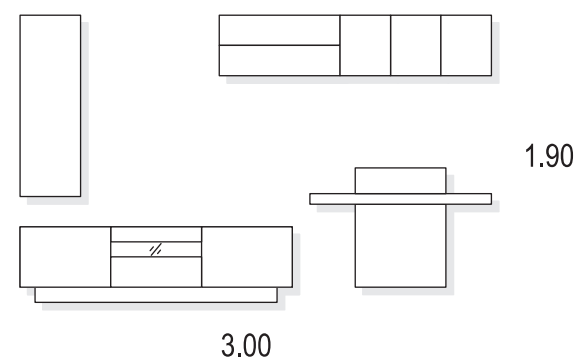

glaciar / glacier / glacier

visón / mink / vison