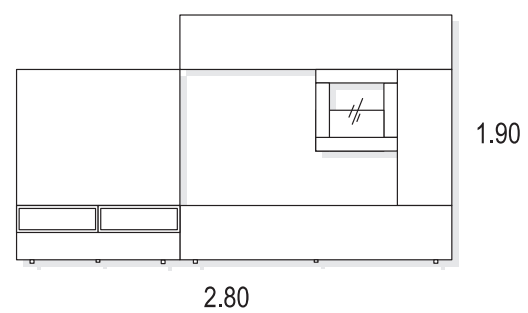

blanco / white / blanc
roble / oak / chêne