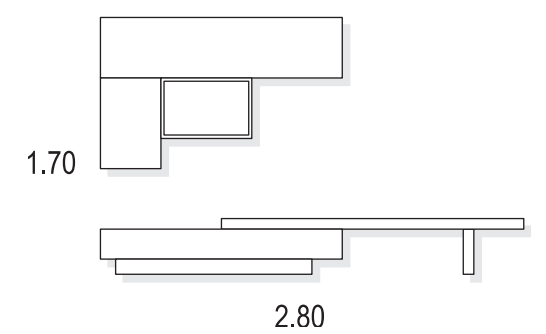

visón / mink / vison
tabaco / snuff / tabac