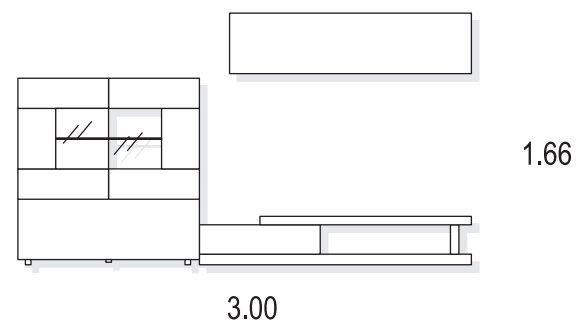

rustic / rustic / rustico
roble / oak / chêne