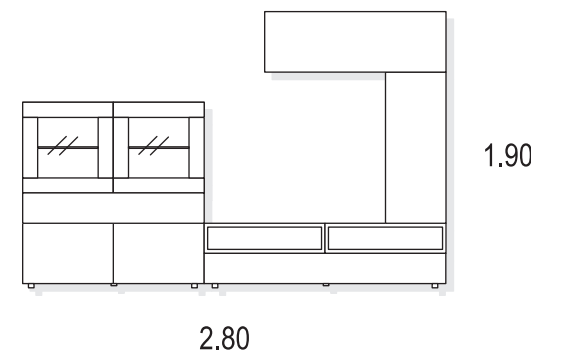

visón / mink / vison
negro piel / black skin / peau noire

nordico / nordic / nordique
blanco / white / blanc