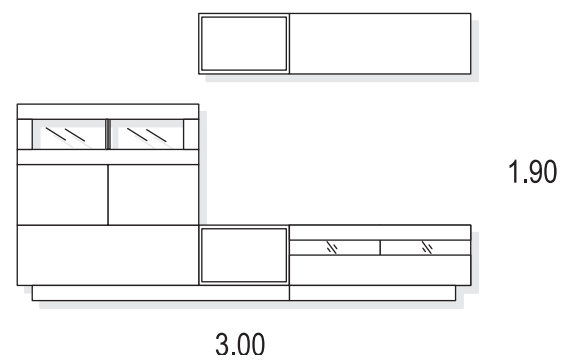

blanco / white / blanc

visón / mink / vison

tabaco / snuff / tabac