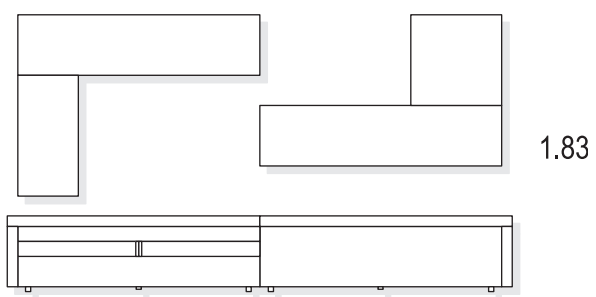

roble / oak / chêne
blanco / white / blanc