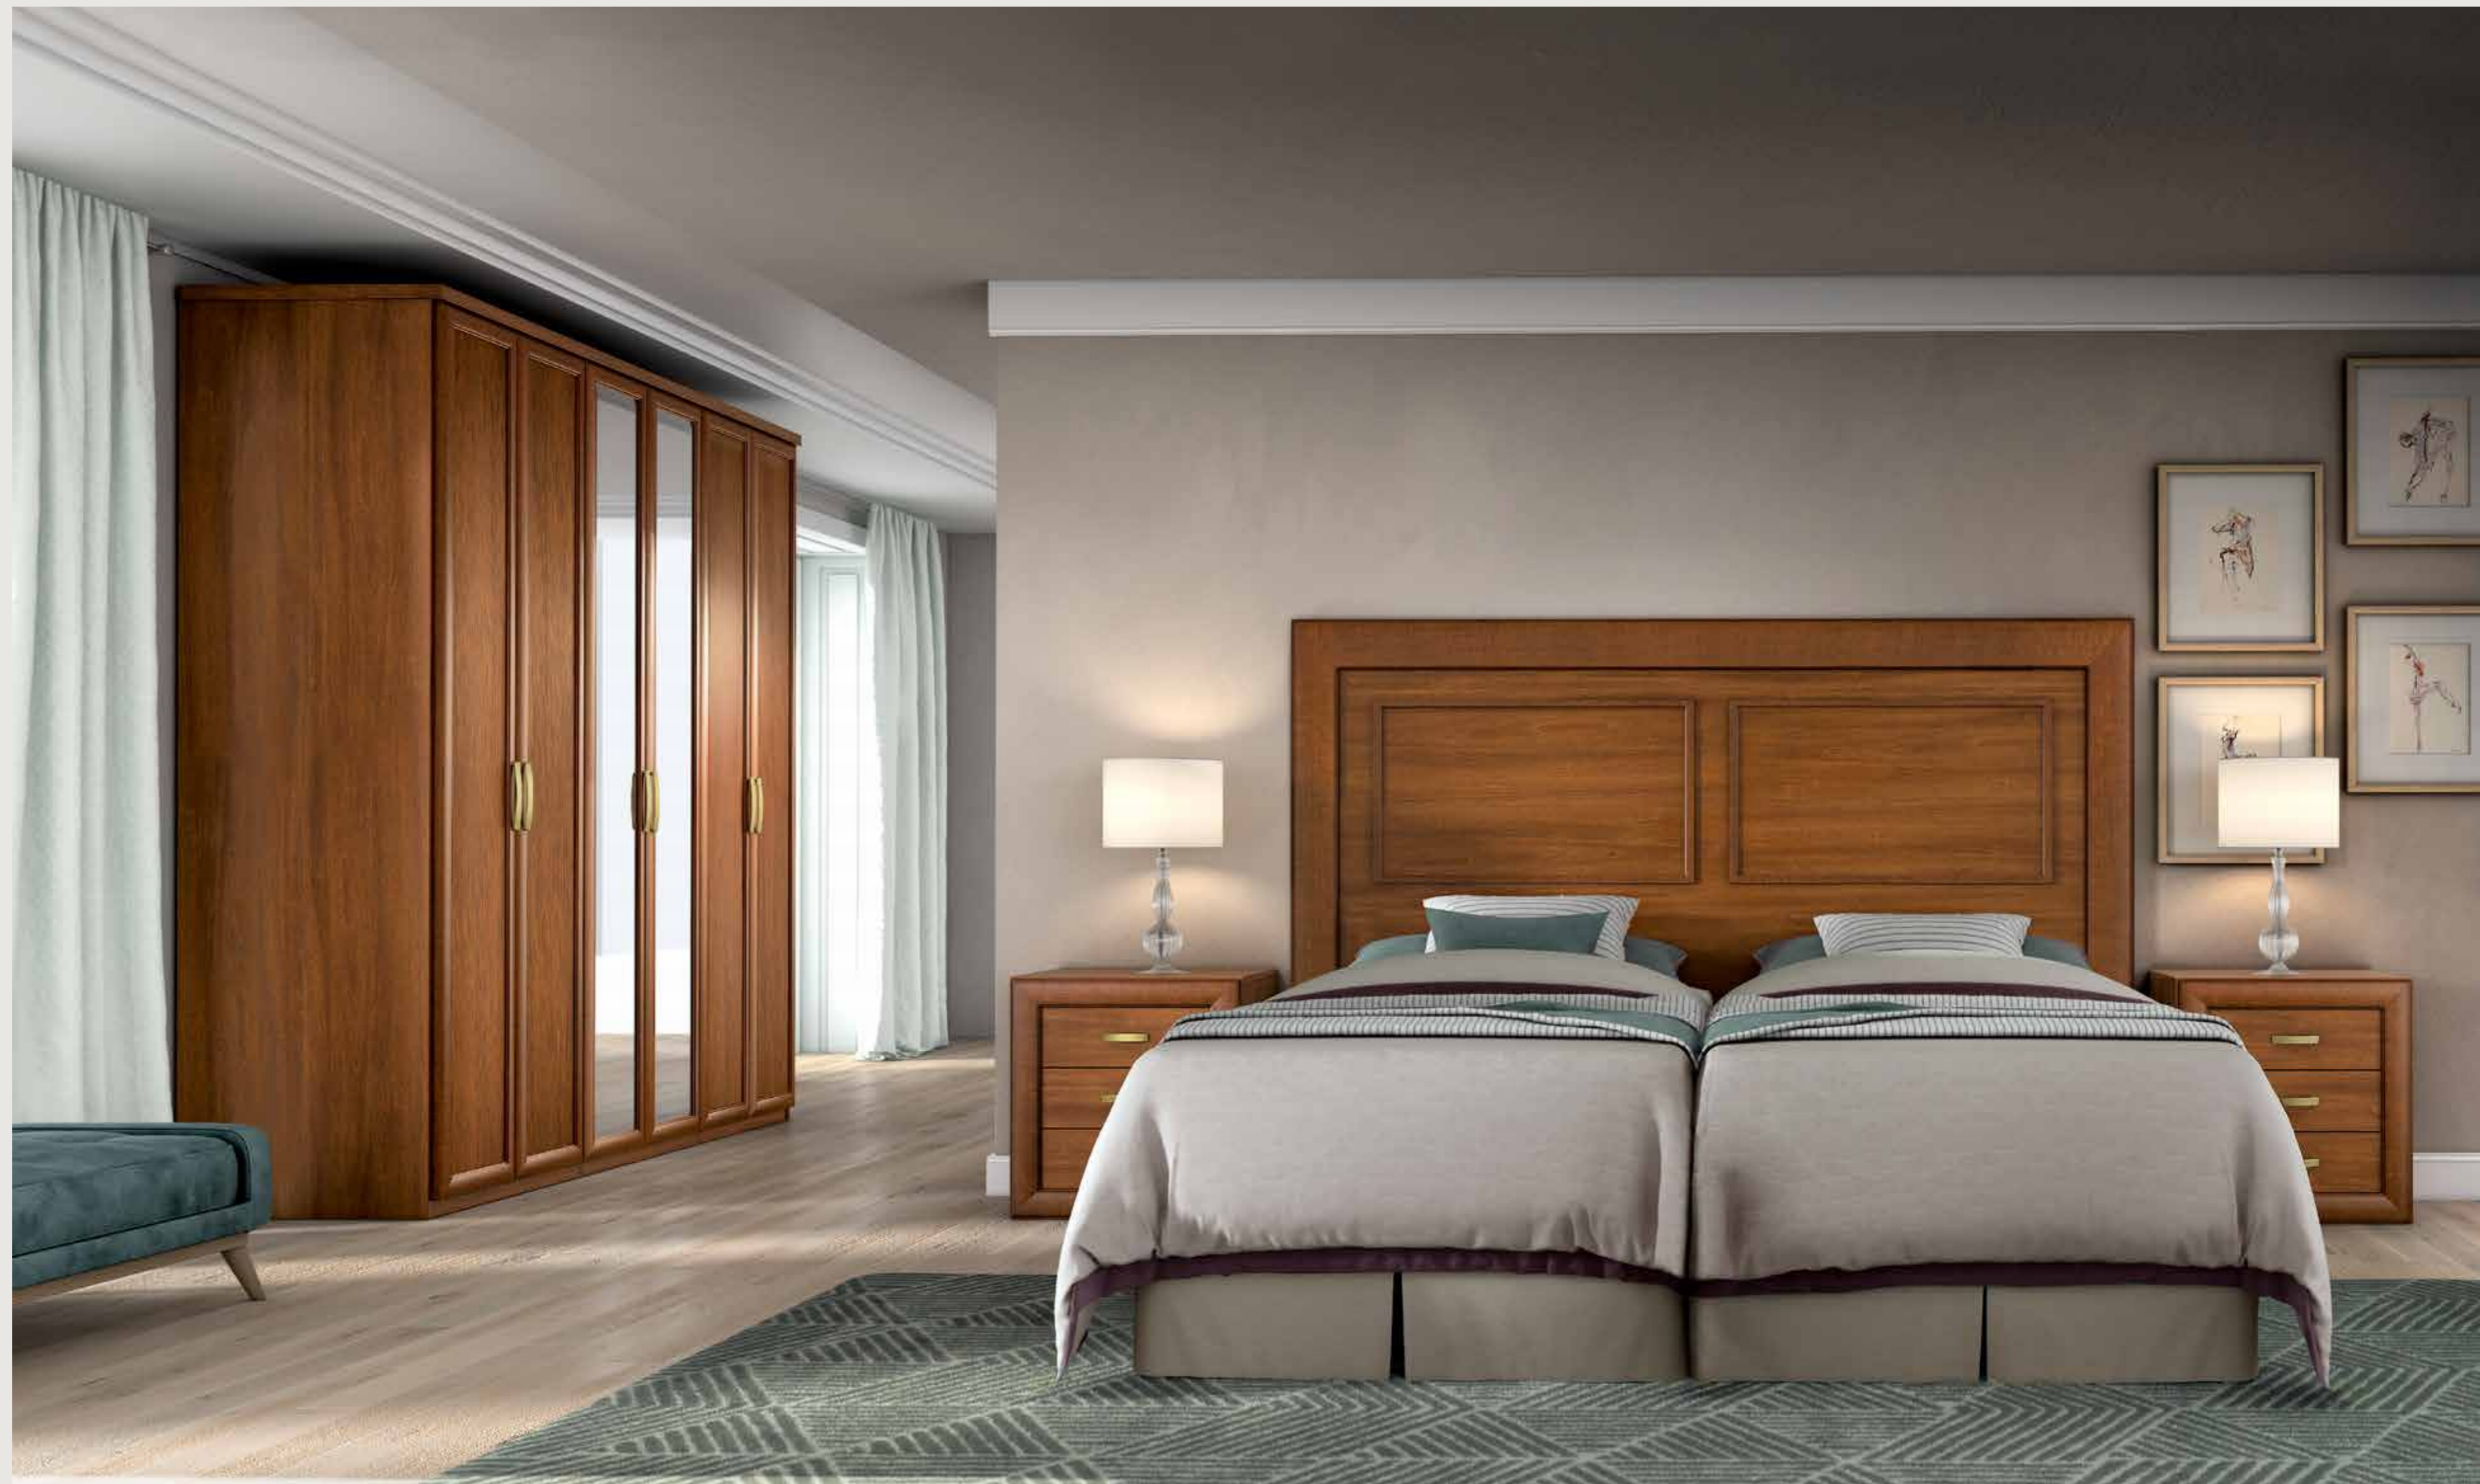

Composición
624027