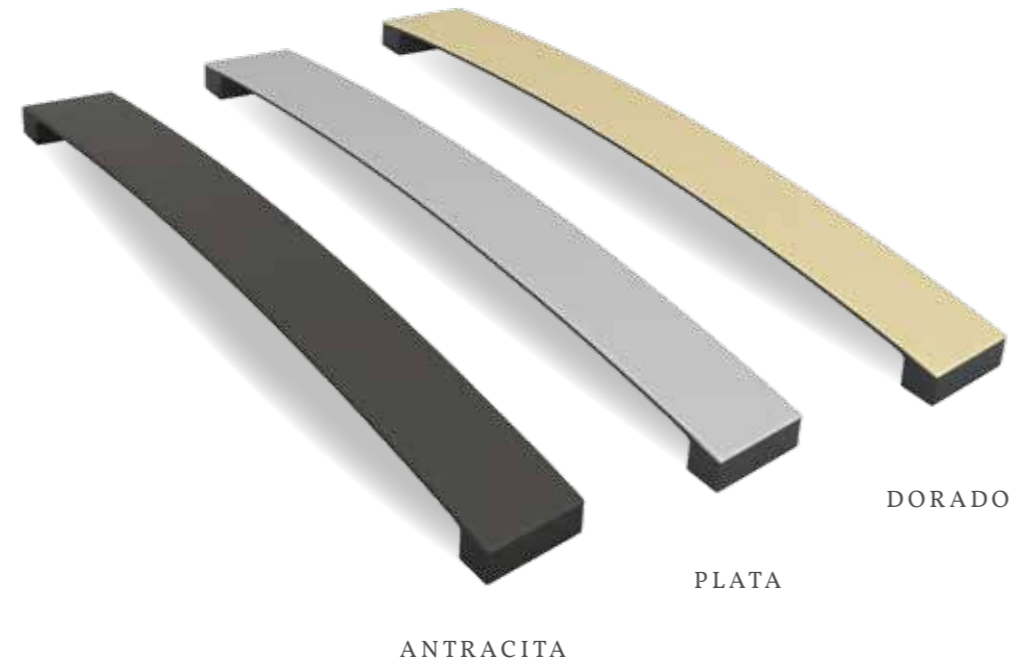

Tiradores Armarios