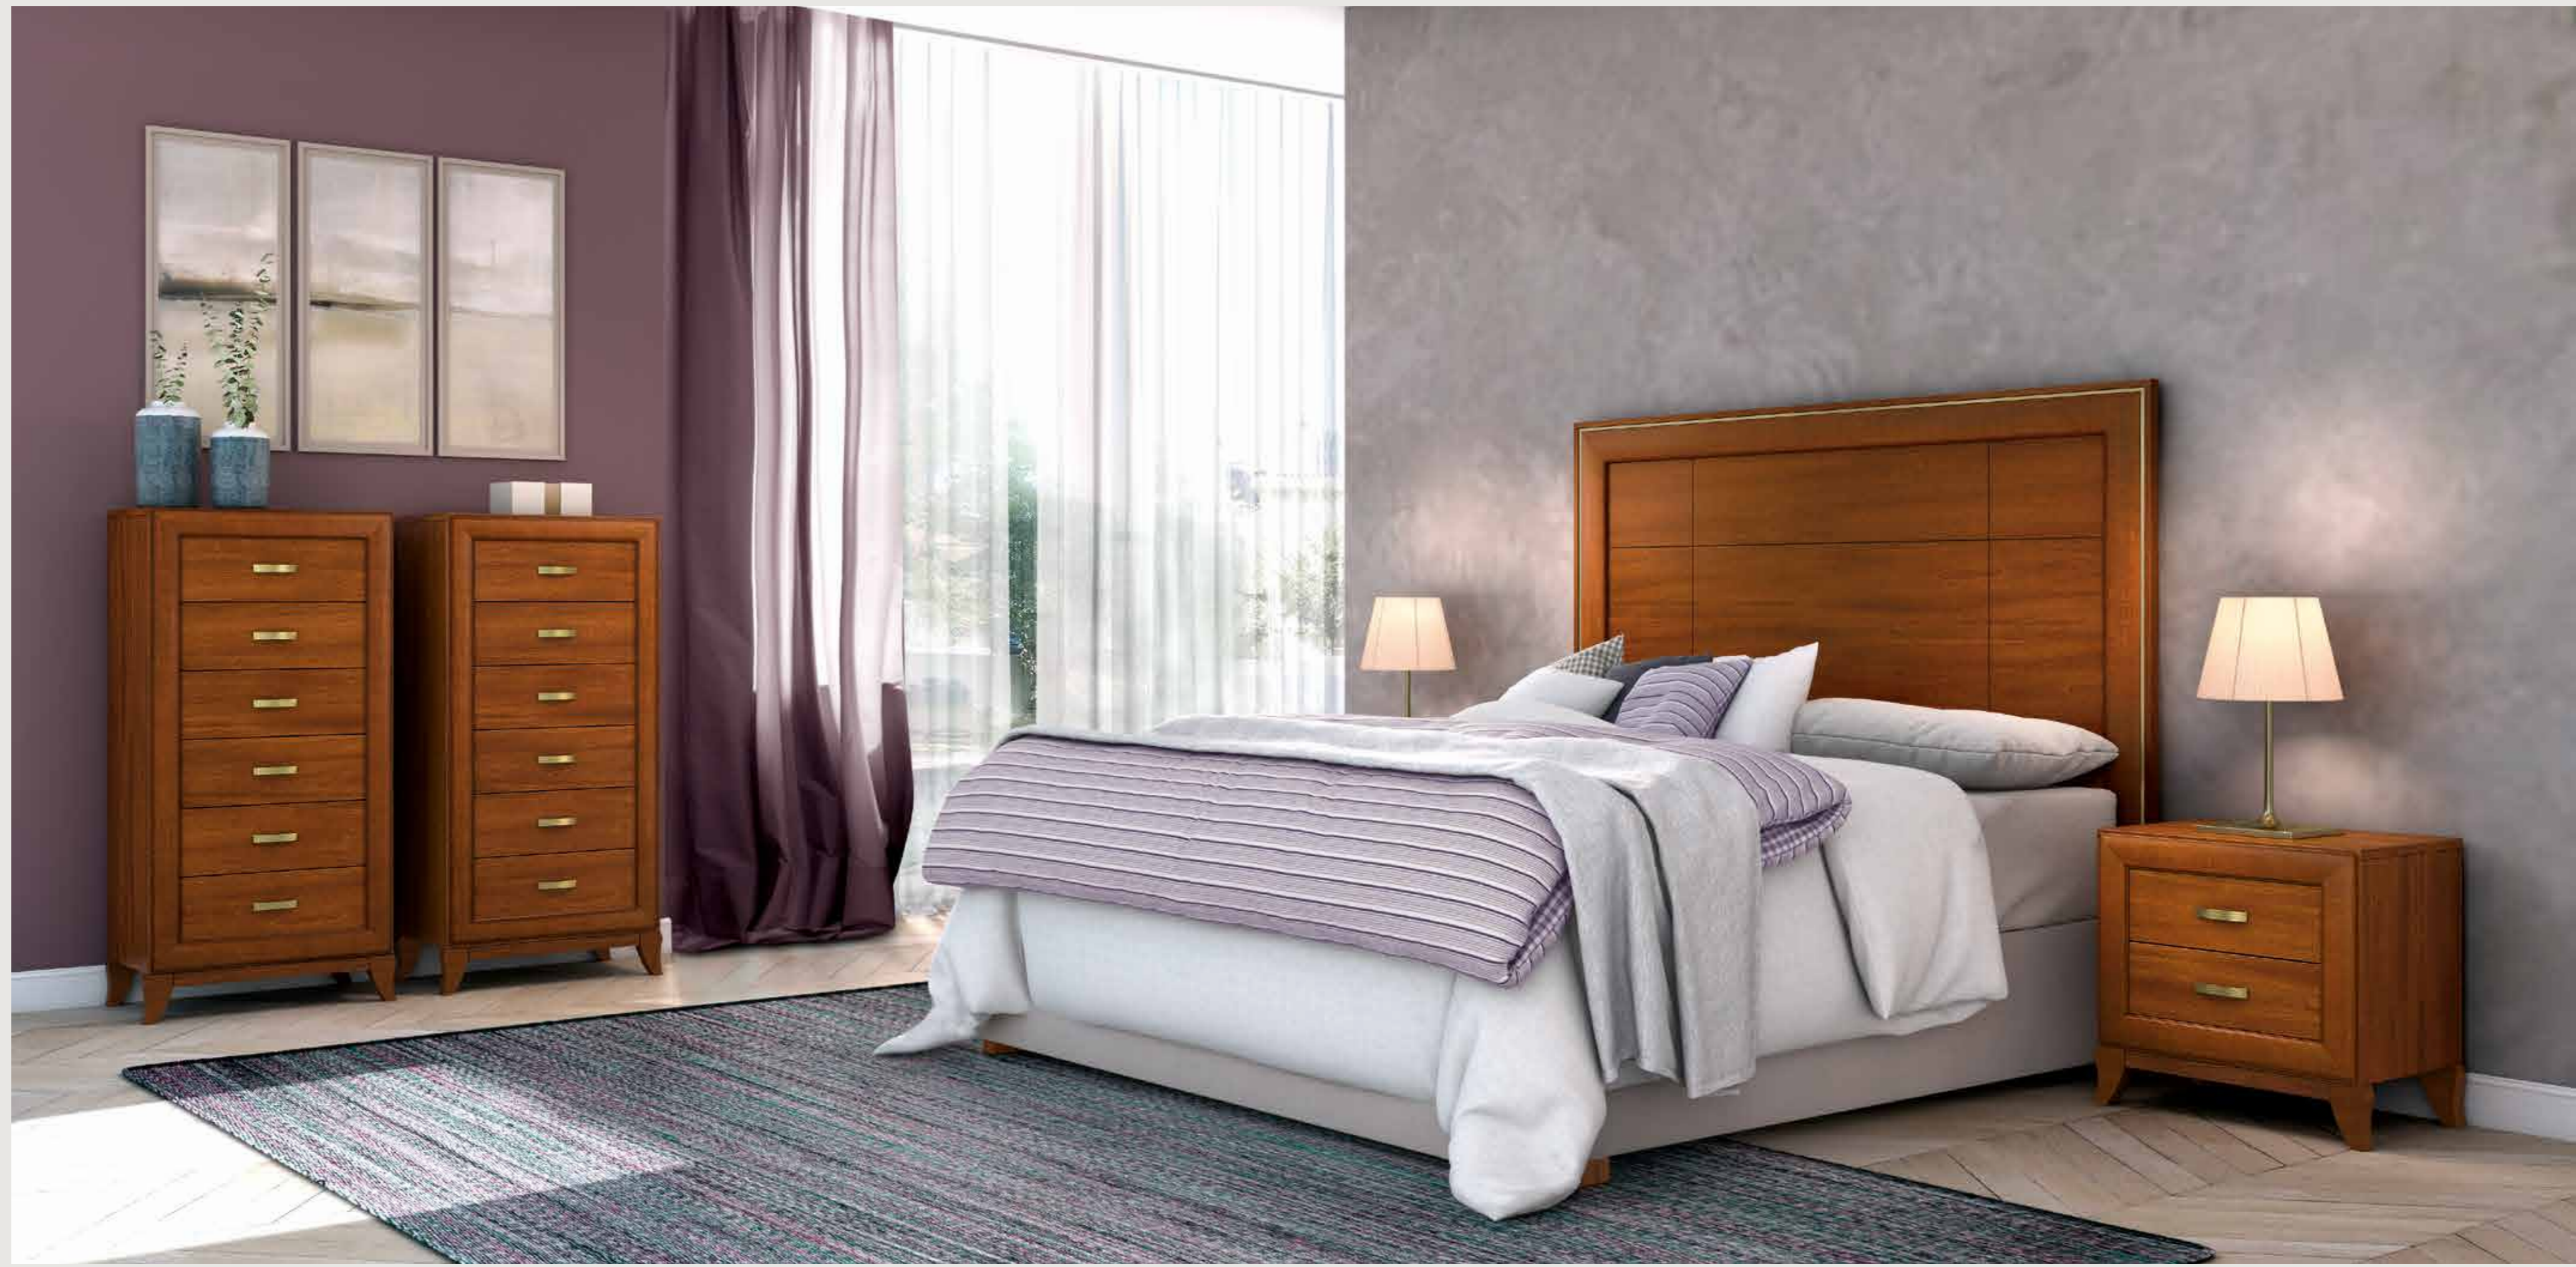

Composición
624019