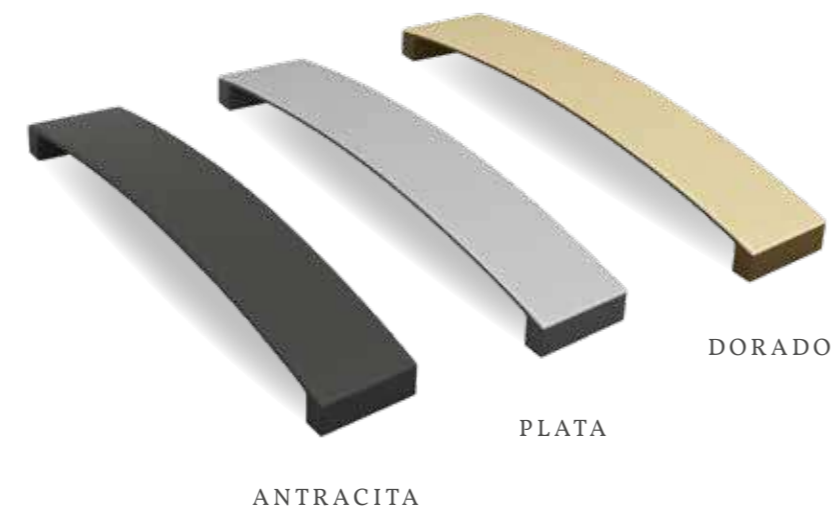

Tiradores

Tiradores Armarios

Telas

MACAN 01

MACAN 17

MACAN 91