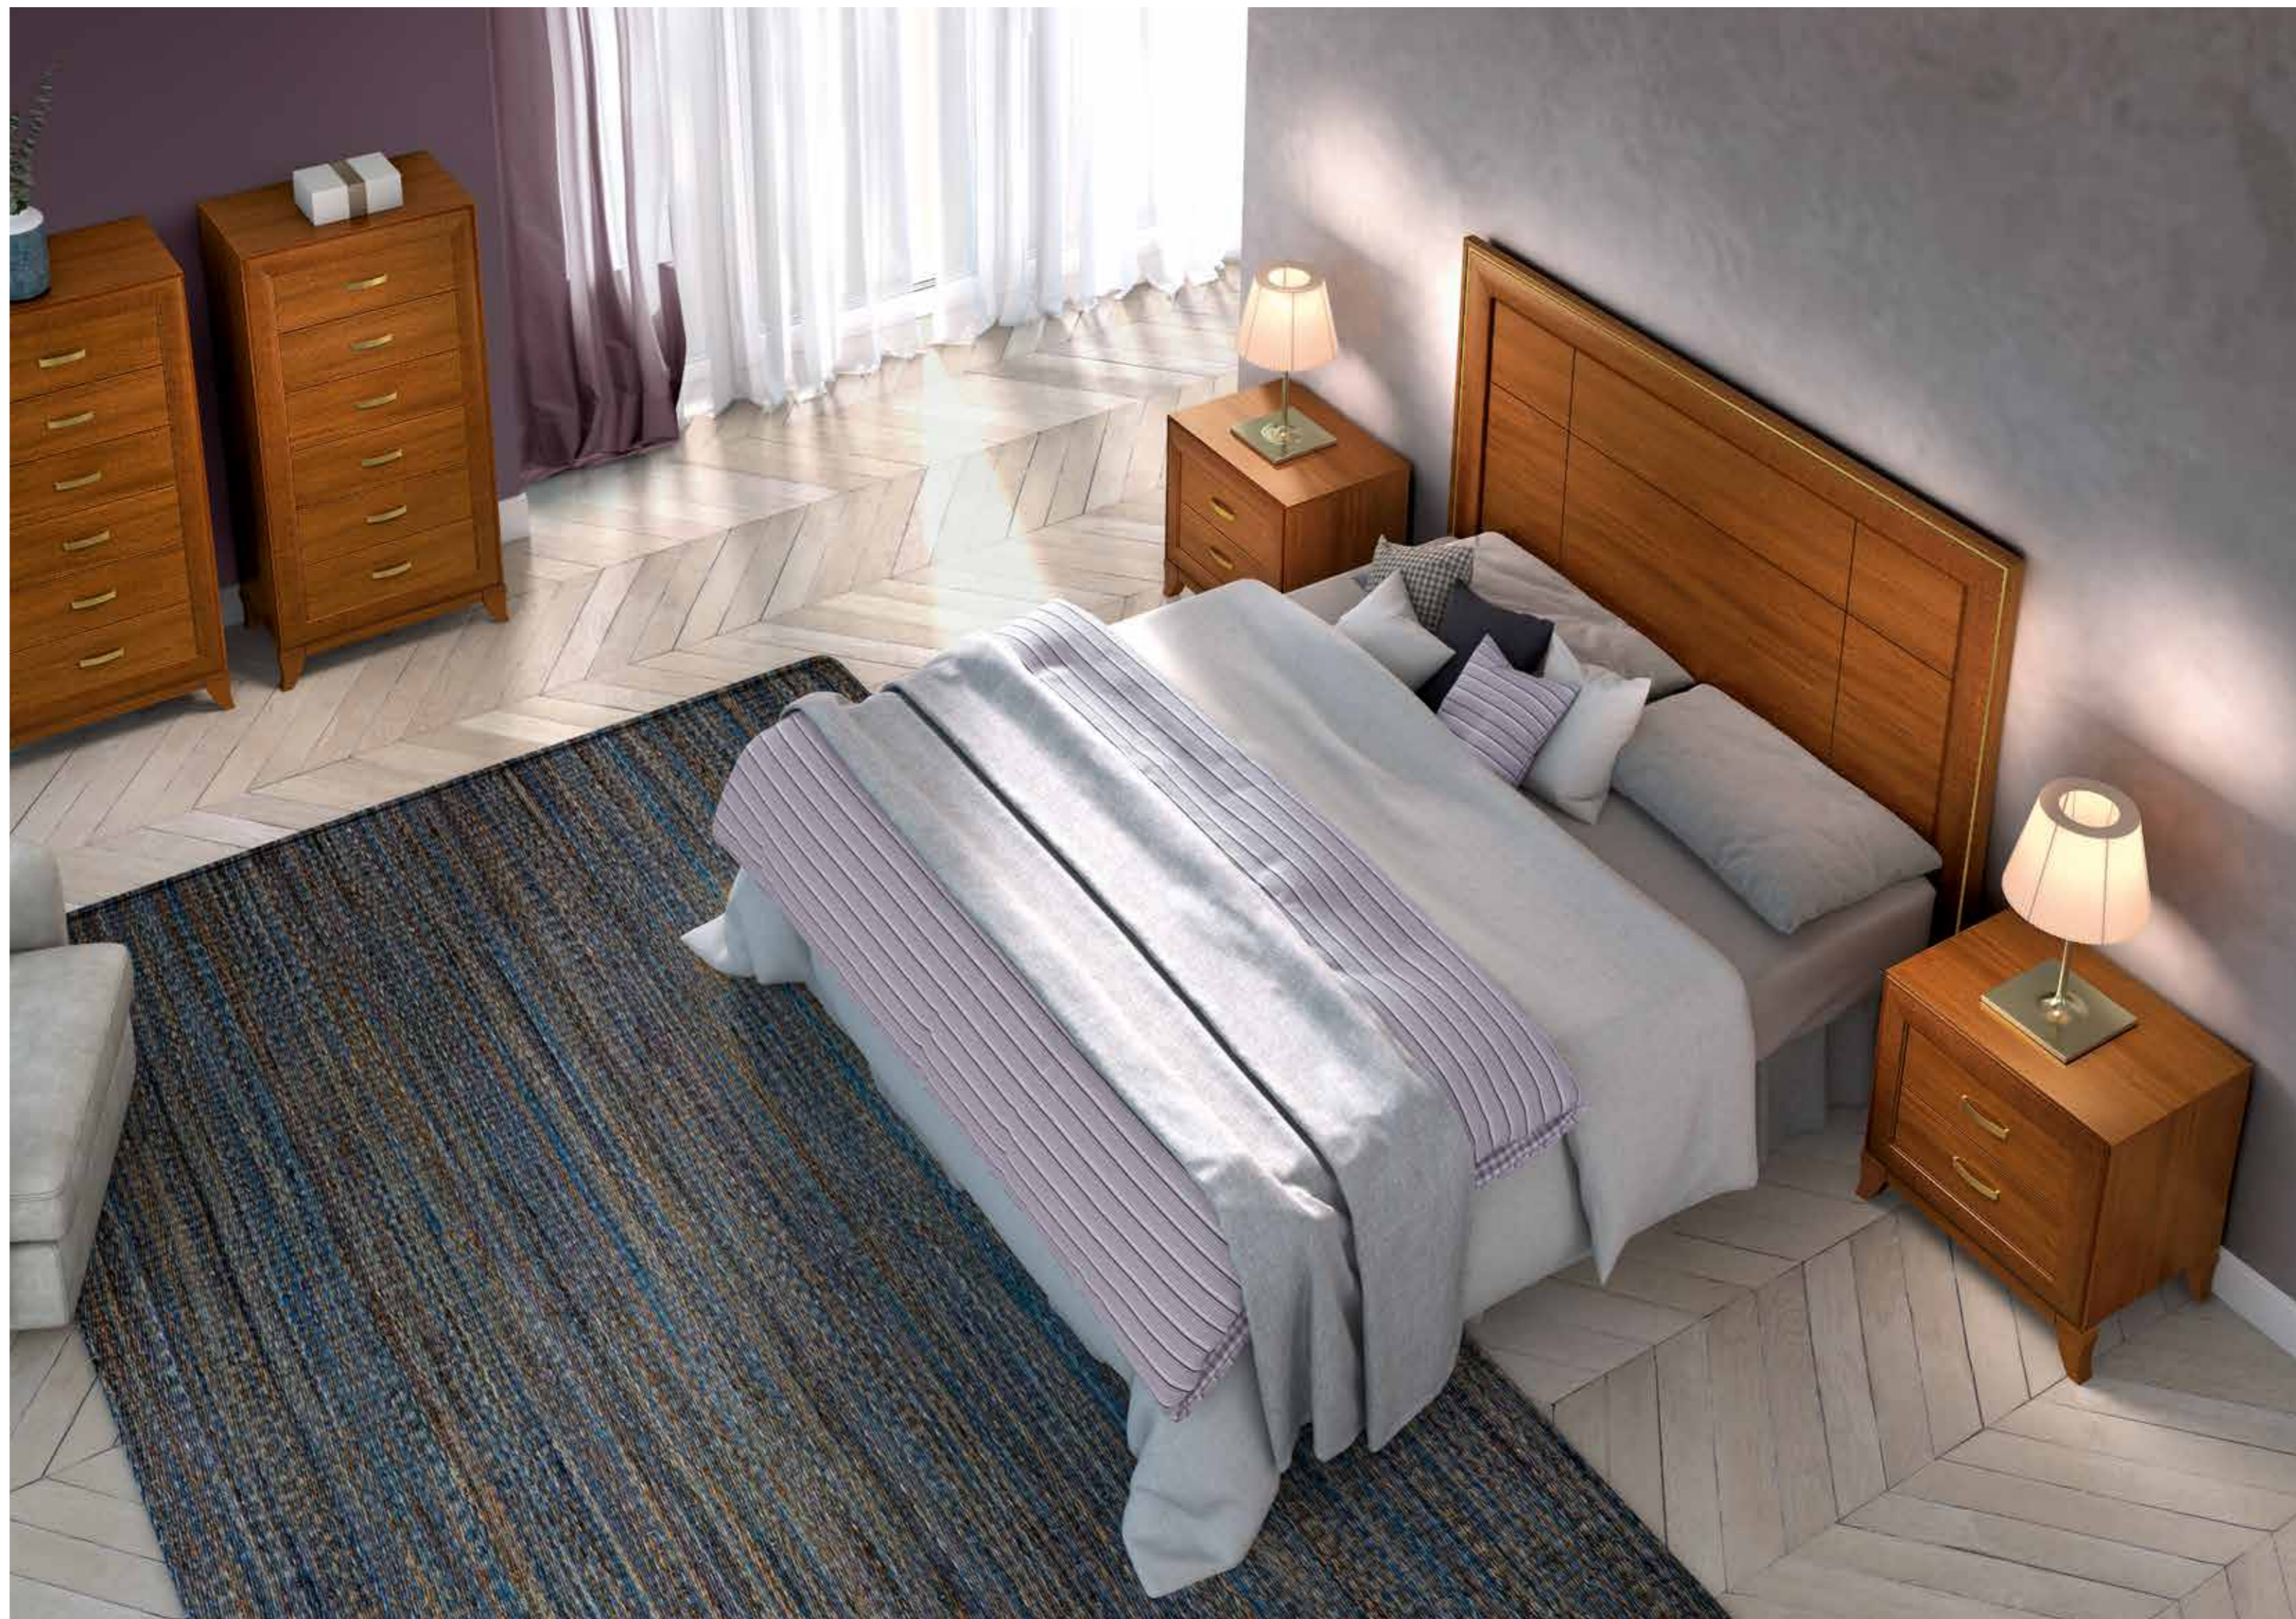

Composición  
624020

---

CREA UN AMBIENTE EN EL QUE DISFRUTAR DEL  
ATRACTIVO Y LA CALIDAD DE LOS MATERIALES  
CON LOS QUE FABRICAMOS NUESTROS MUEBLES.

Composición  
624021

Cabecero altura 170 cm.