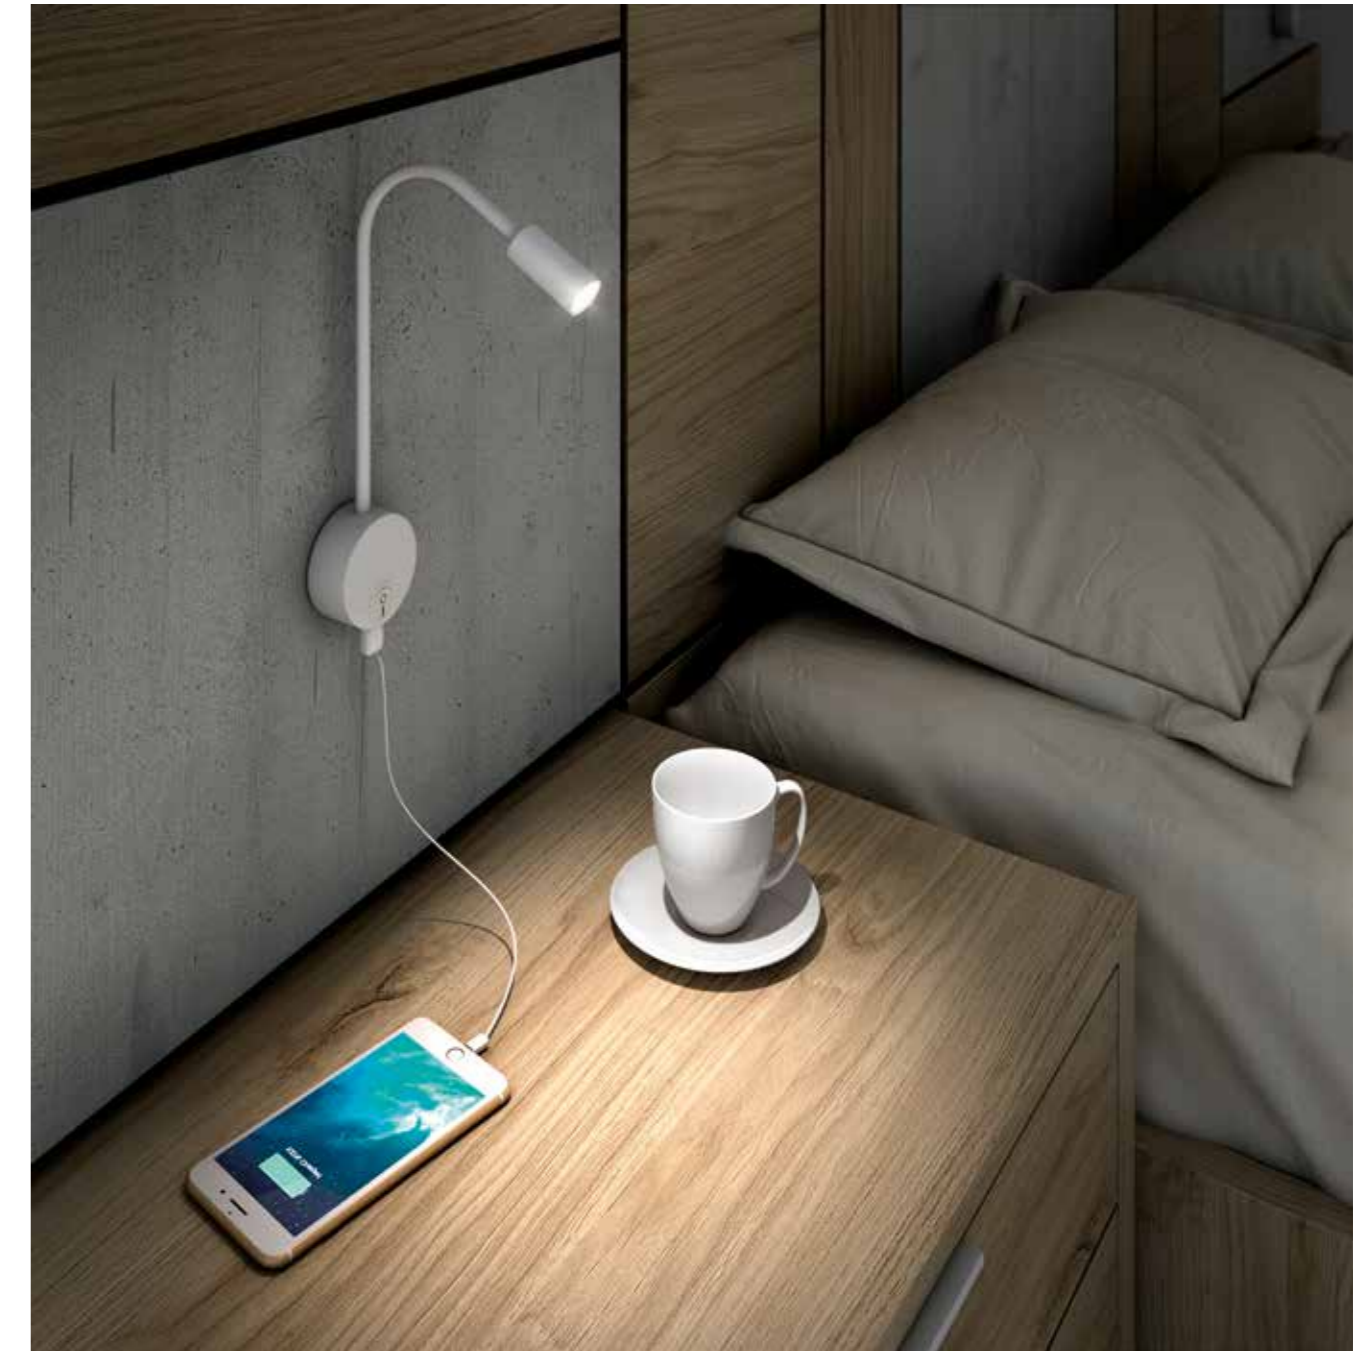

composición

Boreal | Cemento

Detalle de foco de luz led orientable integrado en el cabecero, el cual destaca una toma de Usb en su base. Práctico y elegante a la vez.

Détail du spot à led réglable intégré dans la tête de lit, qui met en évidence une prise USB à sa base. Pratique et élégant à la fois.