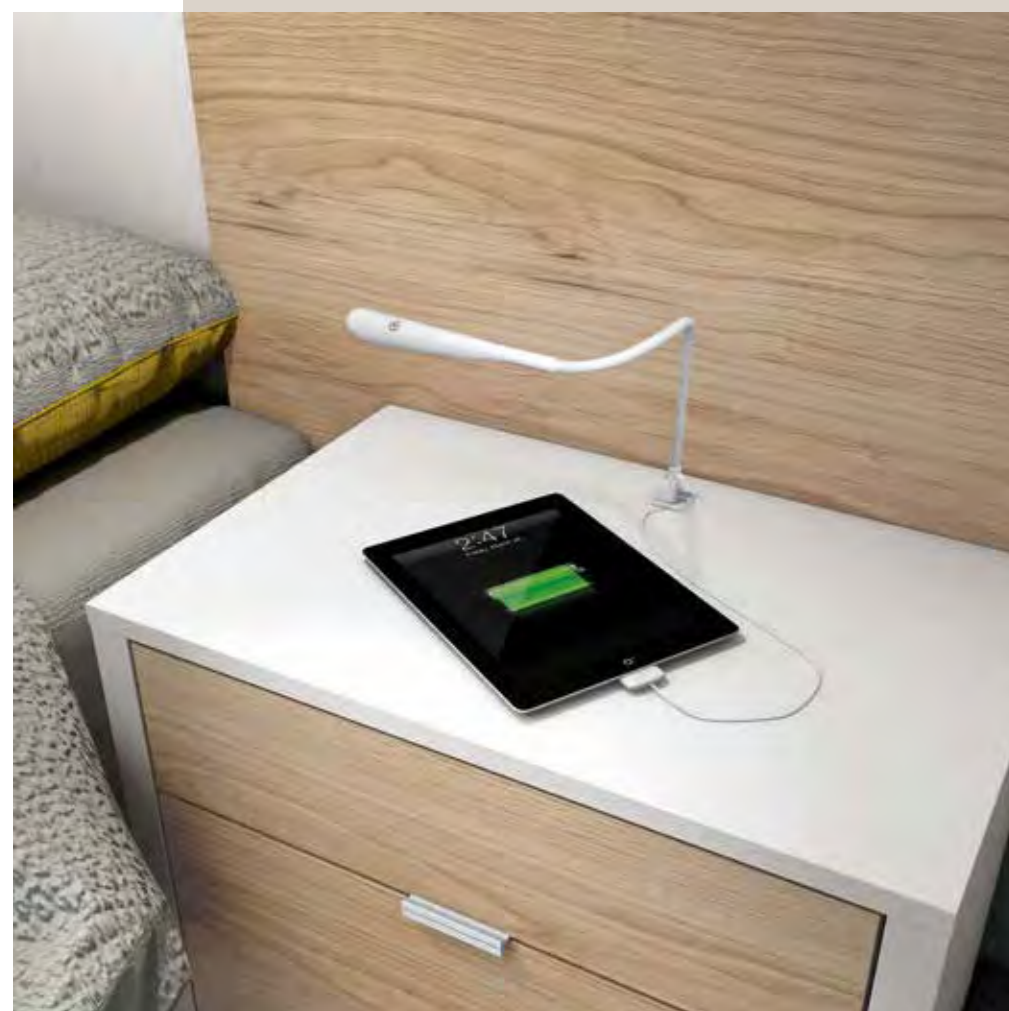

DUE 19
composición

Roble | Cemento

CREAMOS
ESPACIOS
PARA TU
BIENESTAR

NOUS CRÉONS DES ESPACES POUR
VOTRE BIEN-ÊTRE

WE CREATE SPACES FOR YOUR
WELL-BEING

Foco de luz led orientable integrado en la mesita con toma de Usb en su base.

Spot LED réglable intégré dans la table avec une prise USB dans sa base.

Adjustable LED spotlight integrated in the table with Usb socket in its base.

El juego de fuelle del cabecero 36 nos permite ajustarlo a los diferentes espacios.