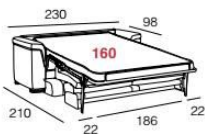

- Completo: S/A - Habana C/27

Canapé Lit 140 x 200cm. (212cm.)

* MATELAS 15CM. D'ÉPaisseur

- Complet: S/A - Habana C/27

Sofa Bed 140 x 200cm. (212cm.)

* MATTRESS THICKNESS 15CM.

- Fabric: S/A - Habana C/27

modelo **OSLO**

SOFÁ CAMA CON SISTEMA DE GUÍAS EN BRAZOS Y TRASERA (COLCHÓN 15 CM. DE GROSOR)

Tarifa en puntos

SOFÁS CAMA - SISTEMA ITALIANO

DESCRIPCIÓN

S/O	S/A	S/B	S/C	S/D	PIEL ESPESORADA
835	860	885	910	935	1330
775	800	825	850	875	1270