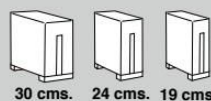

OPCIÓN BRAZOS JARAMA A IGUAL PRECIO

OPCIÓN brazo con bandeja portamandos 5 cm. de profundidad: incremento de 60 puntos. SÓLO para el brazo de 30 cm.

DOS POUFFS de 38 x 27cms. en brazo corto de sofá ancho 30 cms. Incremento de 60 puntos en tela y 90 en piel.

DOS POUFFS de 38 x 27cm. y bandeja portamandos 5cm. de profundidad. Incremento de 120 puntos en tela y 150 en piel.