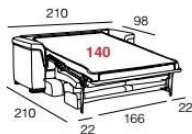

- Completo: S/A - Habana C/27

Canapé Lit 140 x 200cm. (212cm.)

* MATELAS 15CM. D'ÉPaisseur

- Complet: S/A - Habana C/27

Sofa Bed 140 x 200cm. (212cm.)

* MATTRESS THICKNESS 15CM.

- Fabric: S/A - Habana C/27

modelo **OSLO**

SOFÁ CAMA CON SISTEMA DE GUÍAS EN BRAZOS Y TRASERA (COLCHÓN 15 CM. DE GROSOR)

Tarifa en puntos

SOFÁS CAMA - SISTEMA ITALIANO

DESCRIPCIÓN

S/O	S/A	S/B	S/C	S/D	PIEL ESPESORADA
835	860	885	910	935	1330
775	800	825	850	875	1270