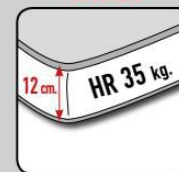

COLCHONES

POR DEFECTO