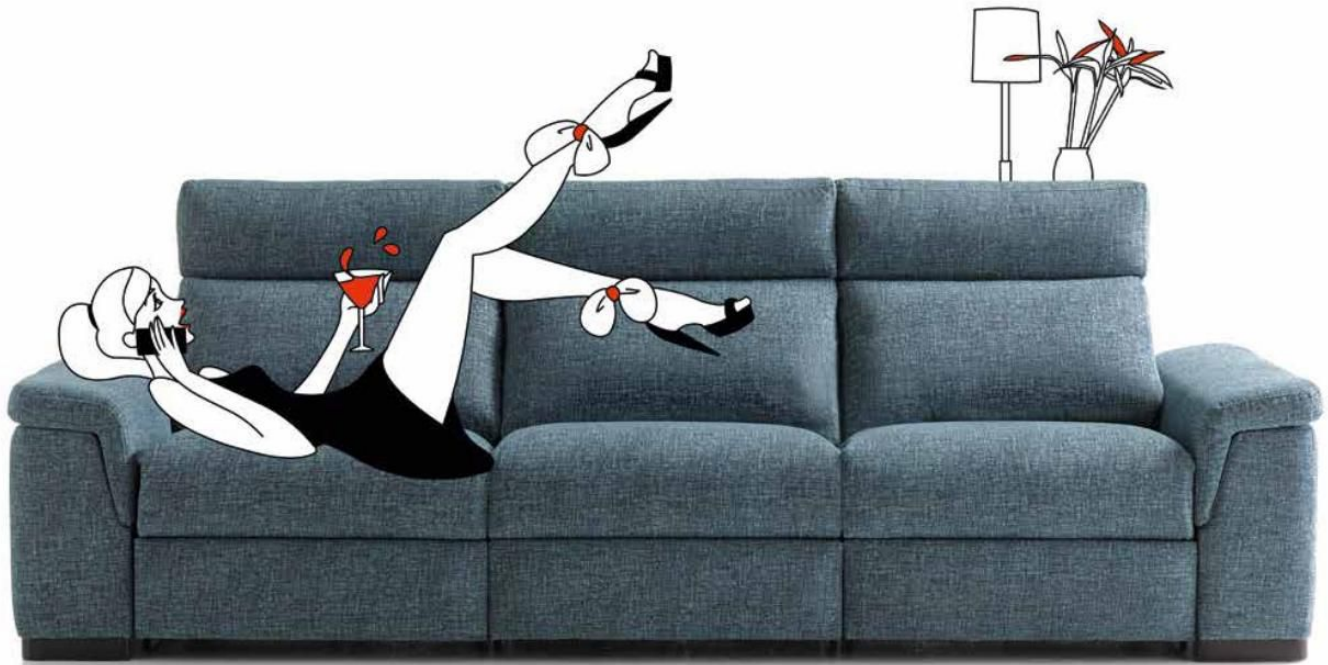

3 Seater fixed sofa (198cm.) + 2 Seater fixed sofa (158cm.) + Fixed armchair (85cm.)
• Fabric: S/A - Calibú Protec Azul
• Piping fabric: S/A - Calibú Protec Carmín

GALA

RELAX MOTORIZADOS Y FIJOS

RELAX MOTORISÉS ET FIXES

SOFA WITH ELECTRIC RECLINING AND FIXED SEATS

Sofá con 3 relax motorizados 77cm. (287cm.)
- Completo: S/D - Rústika Solara C/10

Canapé avec 3 relax motorisés 77cm. (287cm.)
- Complet: S/D - Rústika Solara C/10