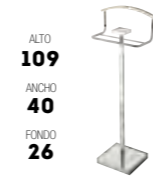

ALTO
109
ANCHO
40
FONDO
26

Galán de noche **7,80** PTOS.

○ **70090** BLANCO / CROMO