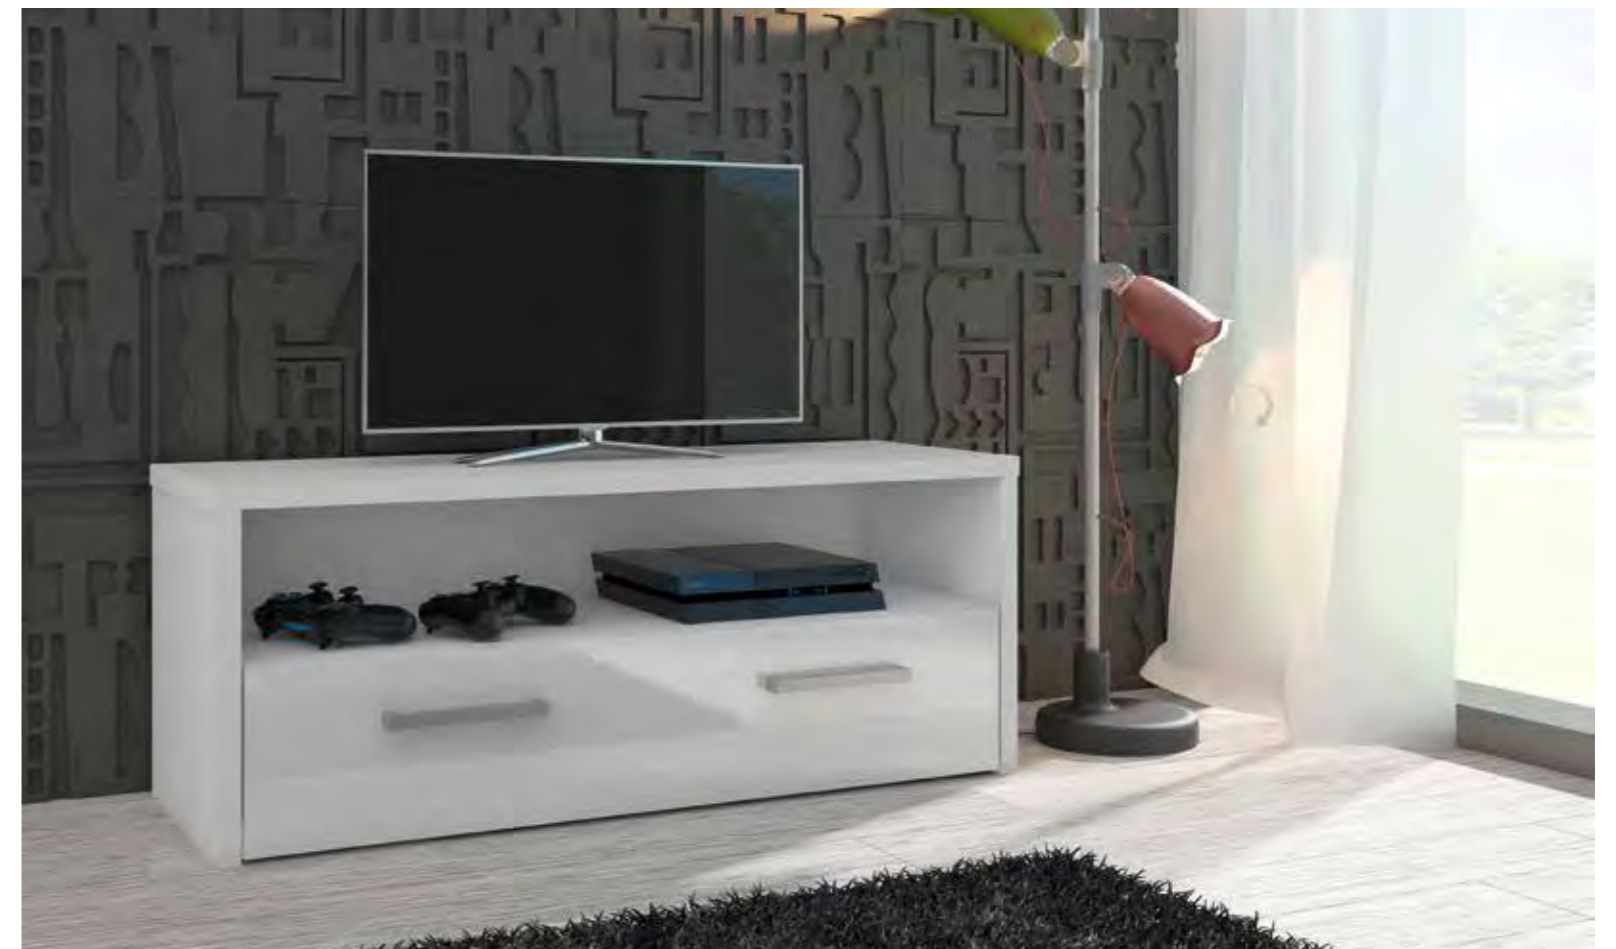

ALTO
41
ANCHO
120
PROF.
38

16 PTOS.

Módulo TV

- 67220 CAMBRIAN / BCO. BRILLO
- 67221 CAMBRIAN / WENGUE