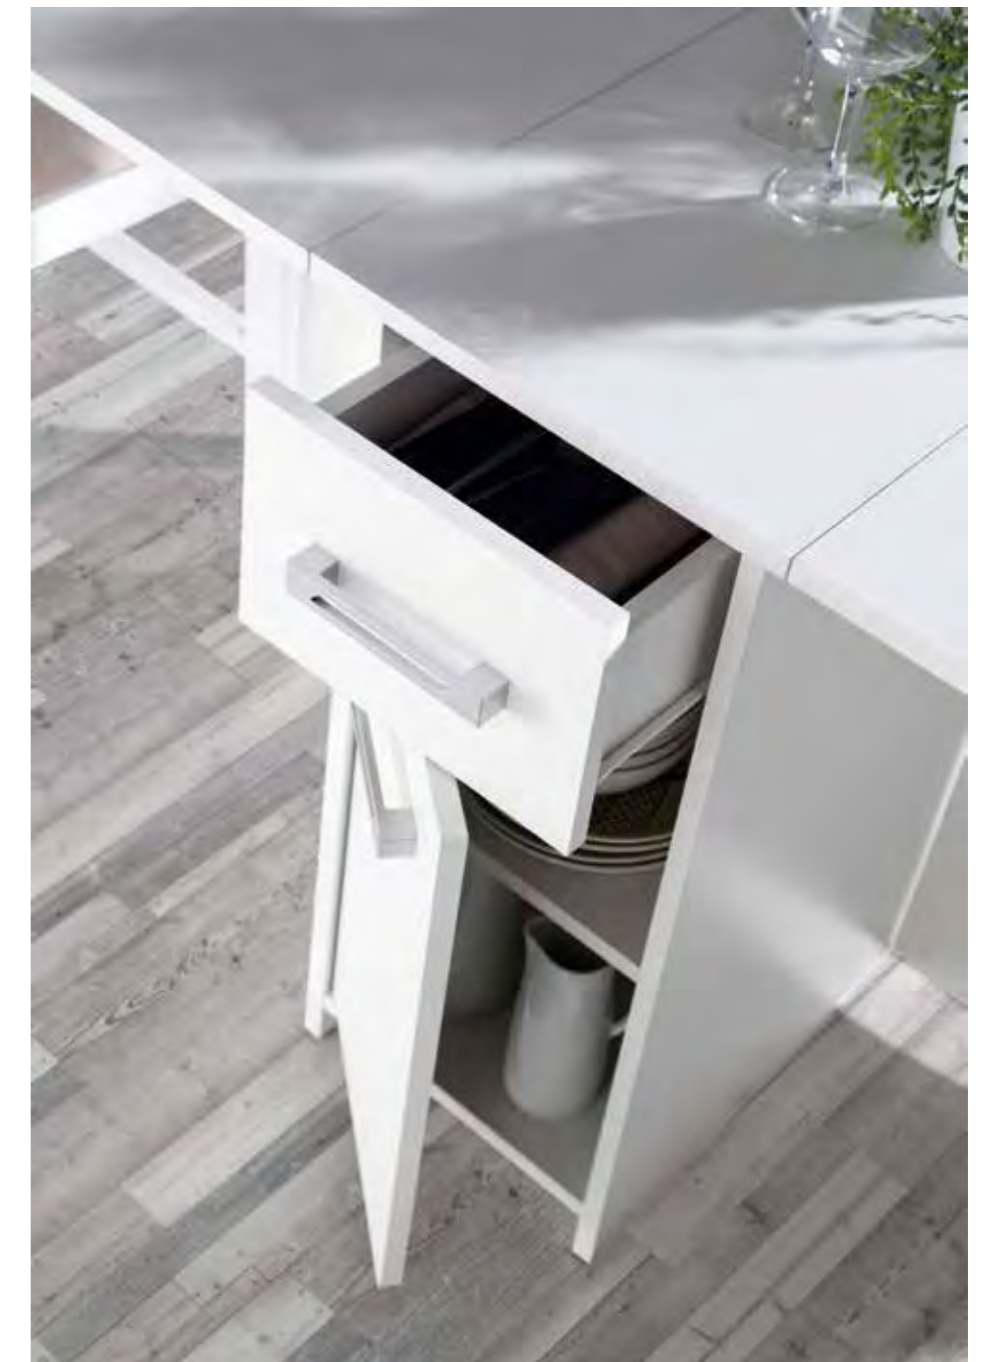

ALTO
32
ANCHO
25
PREJE
25

6.40 PTOS.

Lámpara

○ 65180 BLANCO
Max. 40W

ALTO
95
ANCHO
41
PREJE
47

8 PTOS.

Silla

○ 77040 BLANCO
● 77041 CAMBRIAN

ALTO
75
ANCHO
40
100
160
PREJE
80

22 PTOS.

Mesa Plegable. Puerta y Cajones

○ 67400 BLANCO
● 67401 CAMBRIAN