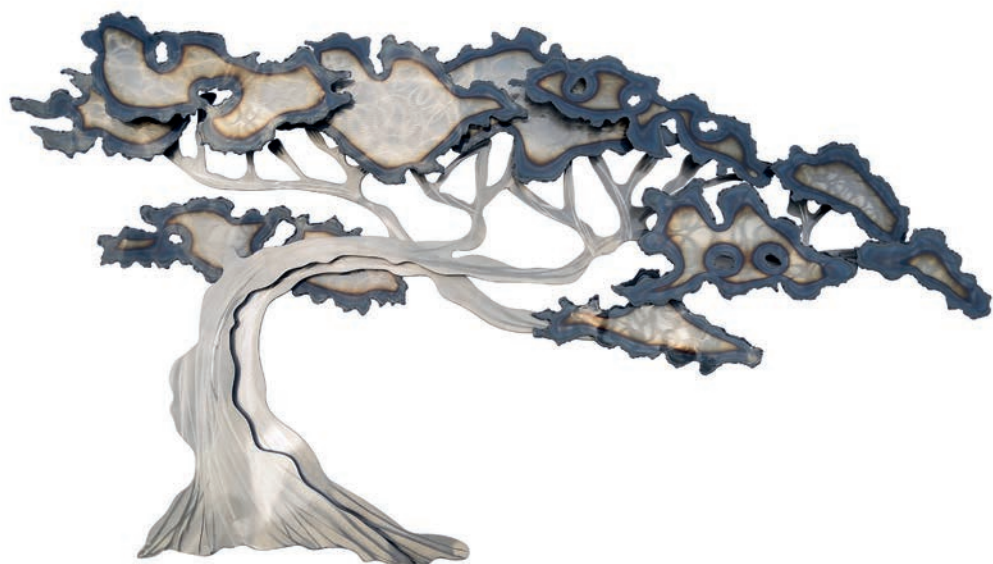

ALTO	ANCHO	PROF.	
80	80	3	10.20 PTOS.

**72336** CUADRO PUENTE DE LONDRES  
Pintado a mano en lienzo

ALTO	ANCHO	PROF.	
120	90	3.5	19.20 PTOS.

**72201** DECORACIÓN METAL

ALTO ANCHO PROF.  
**126 74 80 14.51** PTOS.

**72208** DECORACIÓN METAL

ALTO	ANCHO	PROF.	
<b>122</b>	<b>71</b>	<b>9</b>	<b>15.80</b> PTOS.

**72222** DECORACIÓN METAL

ALTO	ANCHO	PROF.	
<b>117</b>	<b>70</b>	<b>6</b>	<b>12.60</b> PTOS.

**72204** DECORACIÓN METAL

ALTO	ANCHO	PROF.	
<b>130</b>	<b>97</b>	<b>6.5</b>	<b>16.22</b> PTOS.

**72207** DECORACIÓN METAL

ALTO	ANCHO	PROF.	
<b>164</b>	<b>82</b>	<b>7</b>	<b>18.40</b> PTOS.

**72210** DECORACIÓN METAL

ALTO	ANCHO	PROF.	
<b>110</b>	<b>61</b>	<b>6</b>	<b>14 PTOS.</b>