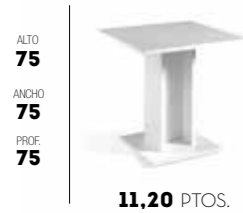

Gana ESPACIO

Gandes soluciones a espacios reducidos, Te ofrecemos varias alternativas de mesas plegables, con todas las comodidades y prestaciones que una mesa normal. Descubre todas las posibilidades en las siguientes páginas.

ALTO
75
ANCHO
75
PROF.
75

11,20 PTOS.

Mesa

- ☐ **67370** BLANCO
- ☐ **67371** CAMBRIAN