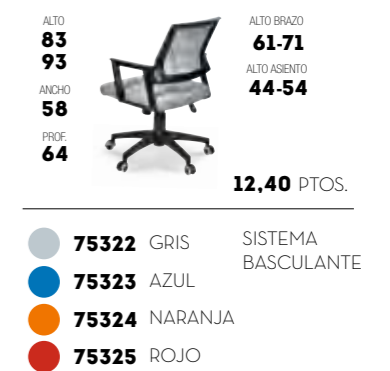

ALTO  
**85**  
ANCHO  
**46**  
PROF.  
**50**

**8,40 PTOS.**

Silla pata metálica

○ **79320** BLANCO  
● **79321** AZUL  
● **79322** GRIS

**74540 + 74530 : 20 PTOS.**  
 ● CAMBRIAN / BLANCO

**74540 + 74530 + 74540 : 29 PTOS.**  
 ● CAMBRIAN / BLANCO

**74541 + 74531 : 20 PTOS.**  
 ● NOGAL / NEGRO

**74541 + 74531 + 74541 : 29 PTOS.**  
 ● NOGAL / NEGRO

ALTO  
**146**  
 ANCHO  
**74**  
 PROF.  
**48**  
**11 PTOS.**  
 ● **74530** CAMBRIAN / BLANCO  
 ● **74531** NOGAL / NEGRO

ALTO  
**146**  
 ANCHO  
**52**  
 PROF.  
**48**  
**9 PTOS.**  
 ● **74540** CAMBRIAN / BLANCO  
 ● **74541** NOGAL / NEGRO

ALTO BRAZO  
**61-71**  
 ALTO ASIENTO  
**44-54**  
**12,40 PTOS.**  
 ● **75322** GRIS SISTEMA BASCULANTE  
 ● **75323** AZUL  
 ● **75324** NARANJA  
 ● **75325** ROJO