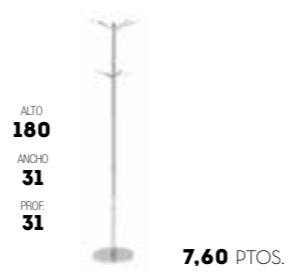

## Máximo DISEÑO

- 71075 BLANCO
- 71076 NEGRO

- ◐ 71035 CROMO BRILLO

- 71030 NIQUEL MATE

- ALTO  
**180**  
ANCHO  
**52**  
FONDO  
**52**
- 
- 3,40 PTOS.
- 75190 BLANCO
  - 75191 NEGRO
  - 75192 VIOLETA
  - 75194 NARANJA
  - 75195 GRIS