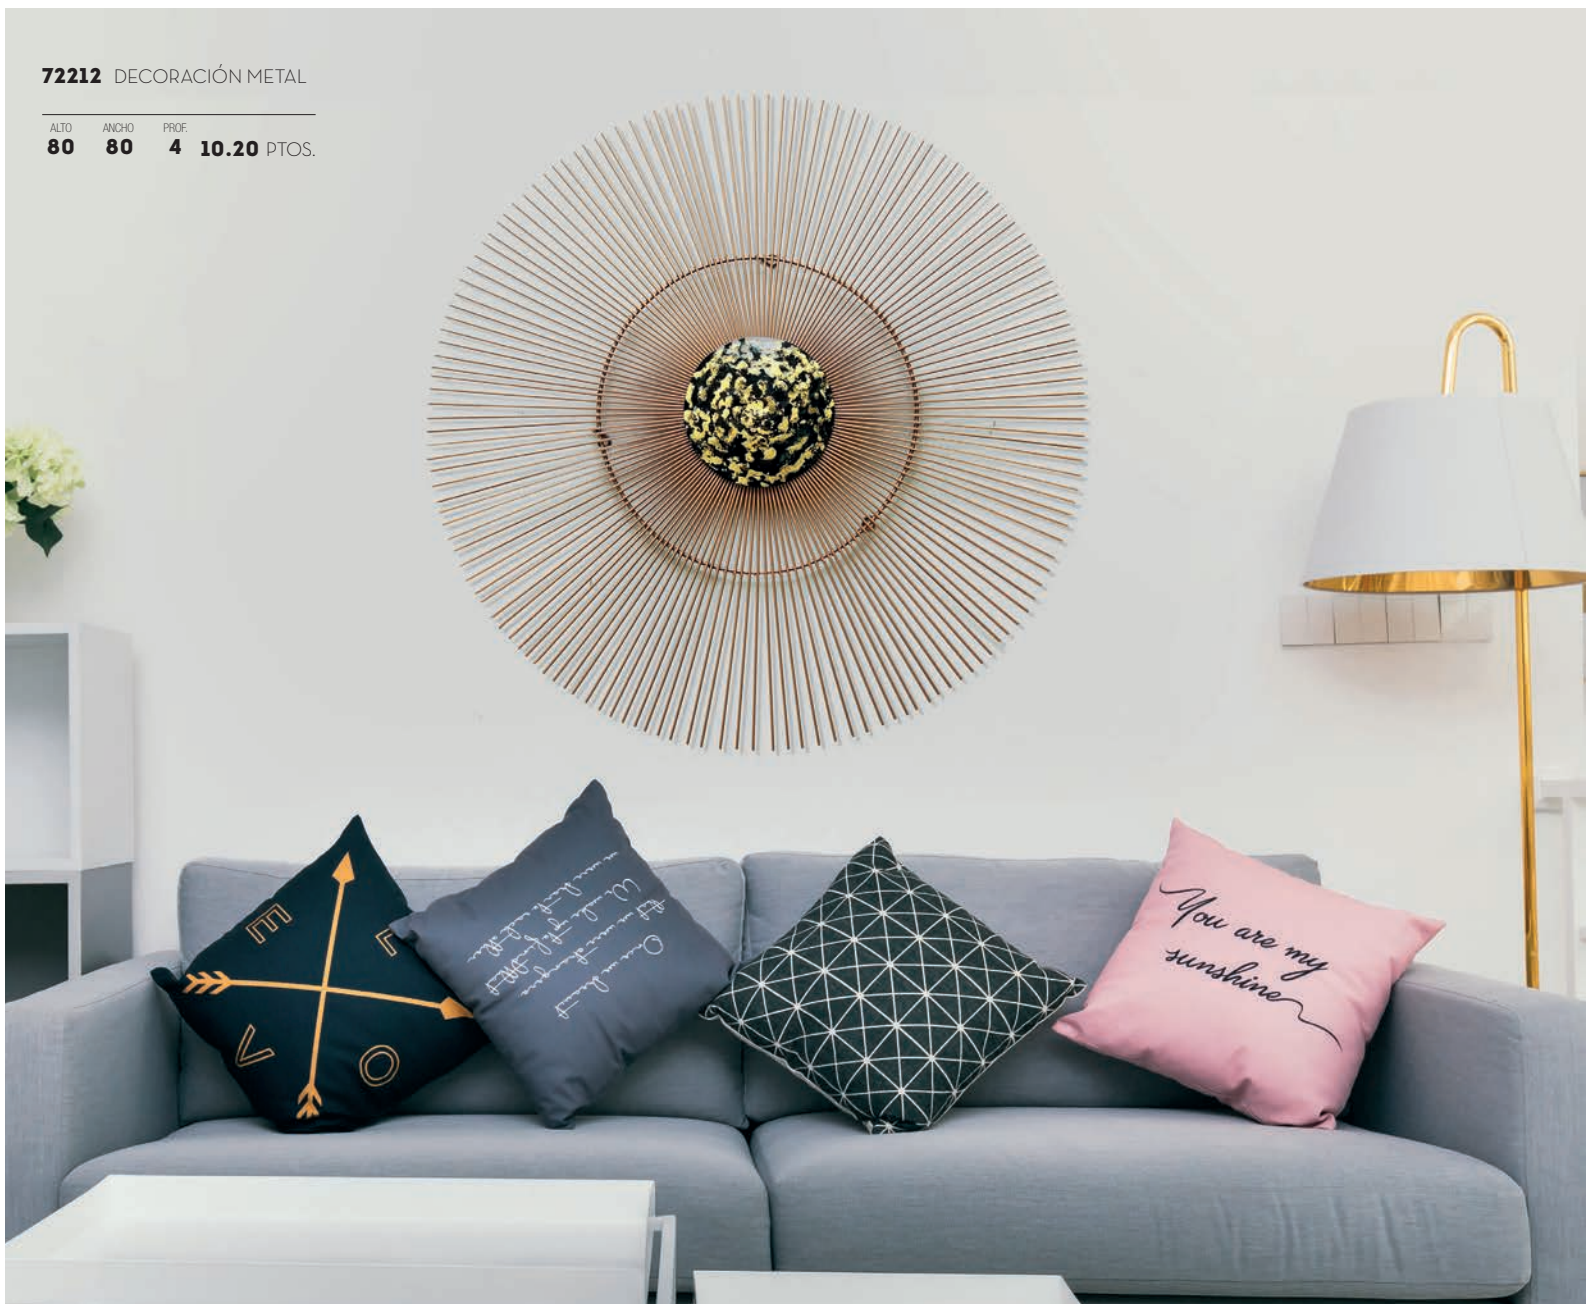

ALTO	ANCHO	PROF.	
<b>77</b>	<b>77</b>	<b>6</b>	<b>9.50 PTOS.</b>

**72223** RELOJ METAL VIEJO

ALTO	ANCHO	PROF.	
<b>102</b>	<b>102</b>	<b>2</b>	<b>10.40 PTOS.</b>

**72212** DECORACIÓN METAL

ALTO	ANCHO	PROF.	
<b>80</b>	<b>80</b>	<b>4</b>	<b>10.20</b> PTOS.