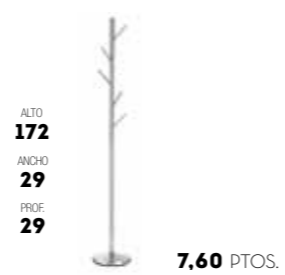

## Máximo DISEÑO

- 71075 BLANCO
- 71076 NEGRO

- ◐ 71035 CROMO BRILLO

- 71030 NIQUEL MATE

- ALTO  
**180**  
ANCHO  
**52**  
FONDO  
**52**
- 
- 3,40 PTOS.
- 75190 BLANCO
  - 75191 NEGRO
  - 75192 VIOLETA
  - 75194 NARANJA
  - 75195 GRIS