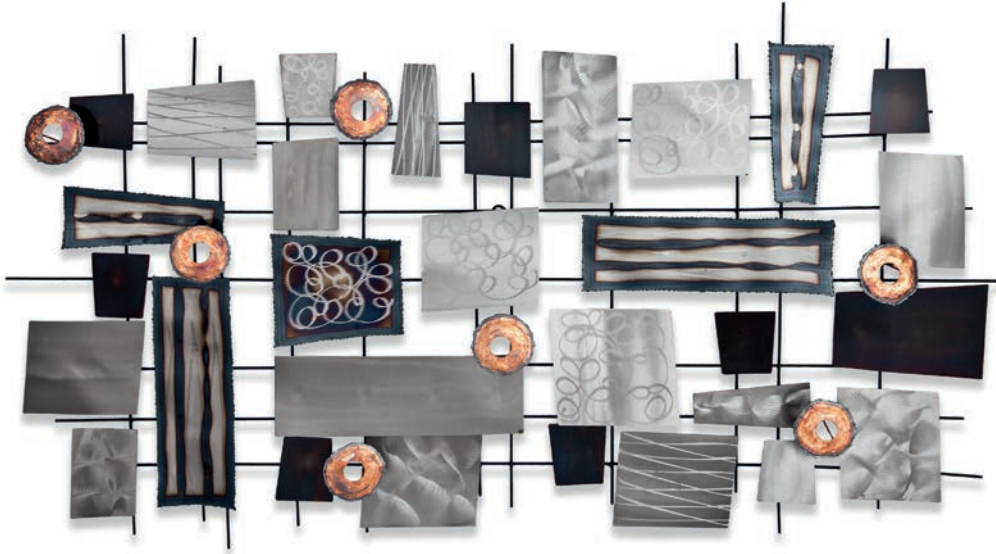

ALTO	ANCHO	PROF.	
<b>150</b>	<b>50</b>	<b>3.5</b>	<b>14 PTOS.</b>

**72332** CUADRO NEW YORK  
Pintado a mano en lienzo

ALTO	ANCHO	PROF.	
80	80	3	11.30 PTOS.

**72333** CUADRO PAREJA  
Pintado a mano en lienzo

ALTO	ANCHO	PROF.	
80	80	3	10.20 PTOS.

**72336** CUADRO PUENTE DE LONDRES  
Pintado a mano en lienzo

ALTO	ANCHO	PROF.	
120	90	3.5	19.20 PTOS.

**72201** DECORACIÓN METAL

ALTO ANCHO PROF.  
**126 74 80 14.51** PTOS.

**72208** DECORACIÓN METAL

ALTO	ANCHO	PROF.	
<b>122</b>	<b>71</b>	<b>9</b>	<b>15.80</b> PTOS.

**72222** DECORACIÓN METAL

ALTO	ANCHO	PROF.	
<b>117</b>	<b>70</b>	<b>6</b>	<b>12.60</b> PTOS.

**72204** DECORACIÓN METAL

**72202** DECORACIÓN METAL

ALTO	ANCHO	PROF.	
<b>138</b>	<b>69</b>	<b>6</b>	<b>13 PTOS.</b>

**72217** DECORACIÓN METAL

ALTO	ANCHO	PROF.	
<b>80</b>	<b>46</b>	<b>2</b>	<b>4.60 PTOS.</b>

**72215** DECORACIÓN METAL