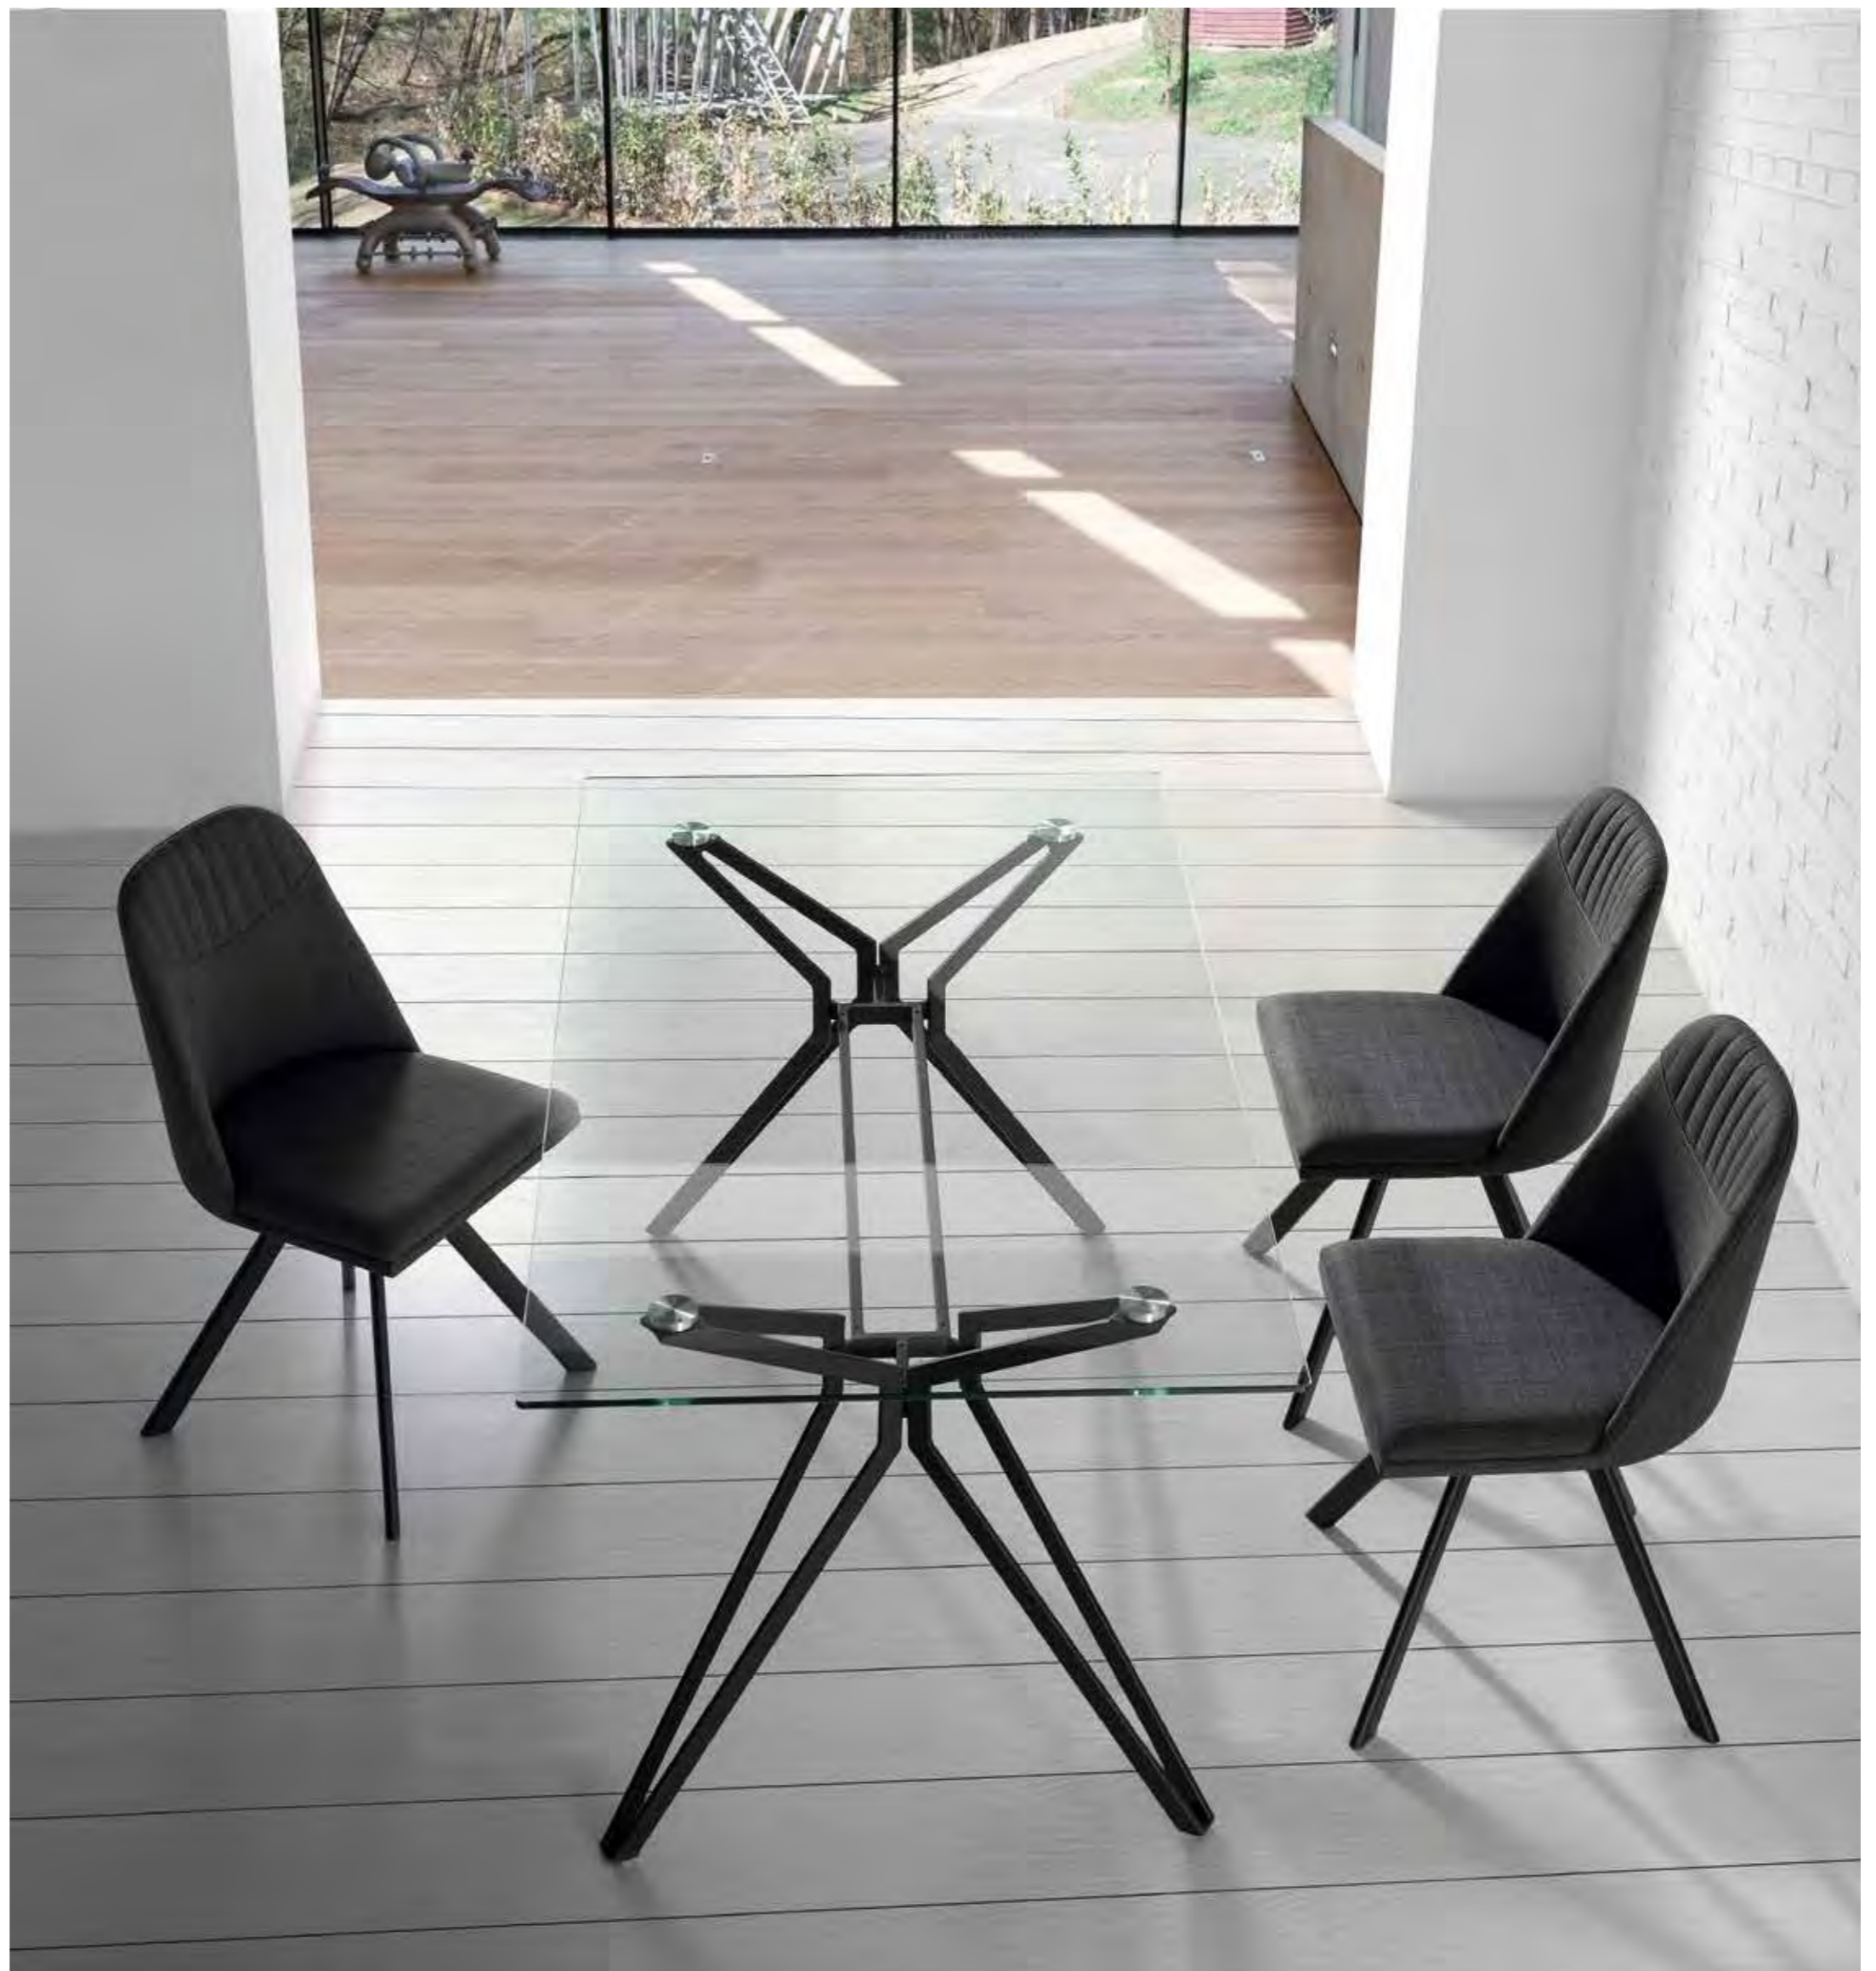

ALTO
86
ANCHO
46
PROF.
55

13 PTOS.

Silla

● 79270 TELA GRIS

hispanohogar®

ALTO
76
ANCHO
160
PROF.
90

32 PTOS.

Mesa Fija tapa cristal

● 75725 CRISTAL / METAL ANTRACITA