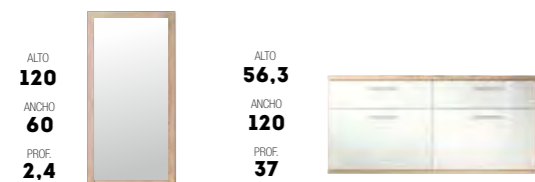

Capacidad: 10 pares

22 PTOS.

ALTO  
127  
ANCHO  
80  
PROF.  
27

Zapatero 4 caj.

- 67350 BLANCO
- 67351 CEREZO
- 67352 CAMBRIAN

Capacidad: 18 pares

18,40 PTOS.

ALTO  
**120**  
ANCHO  
**60**  
PROF.  
**2,4**