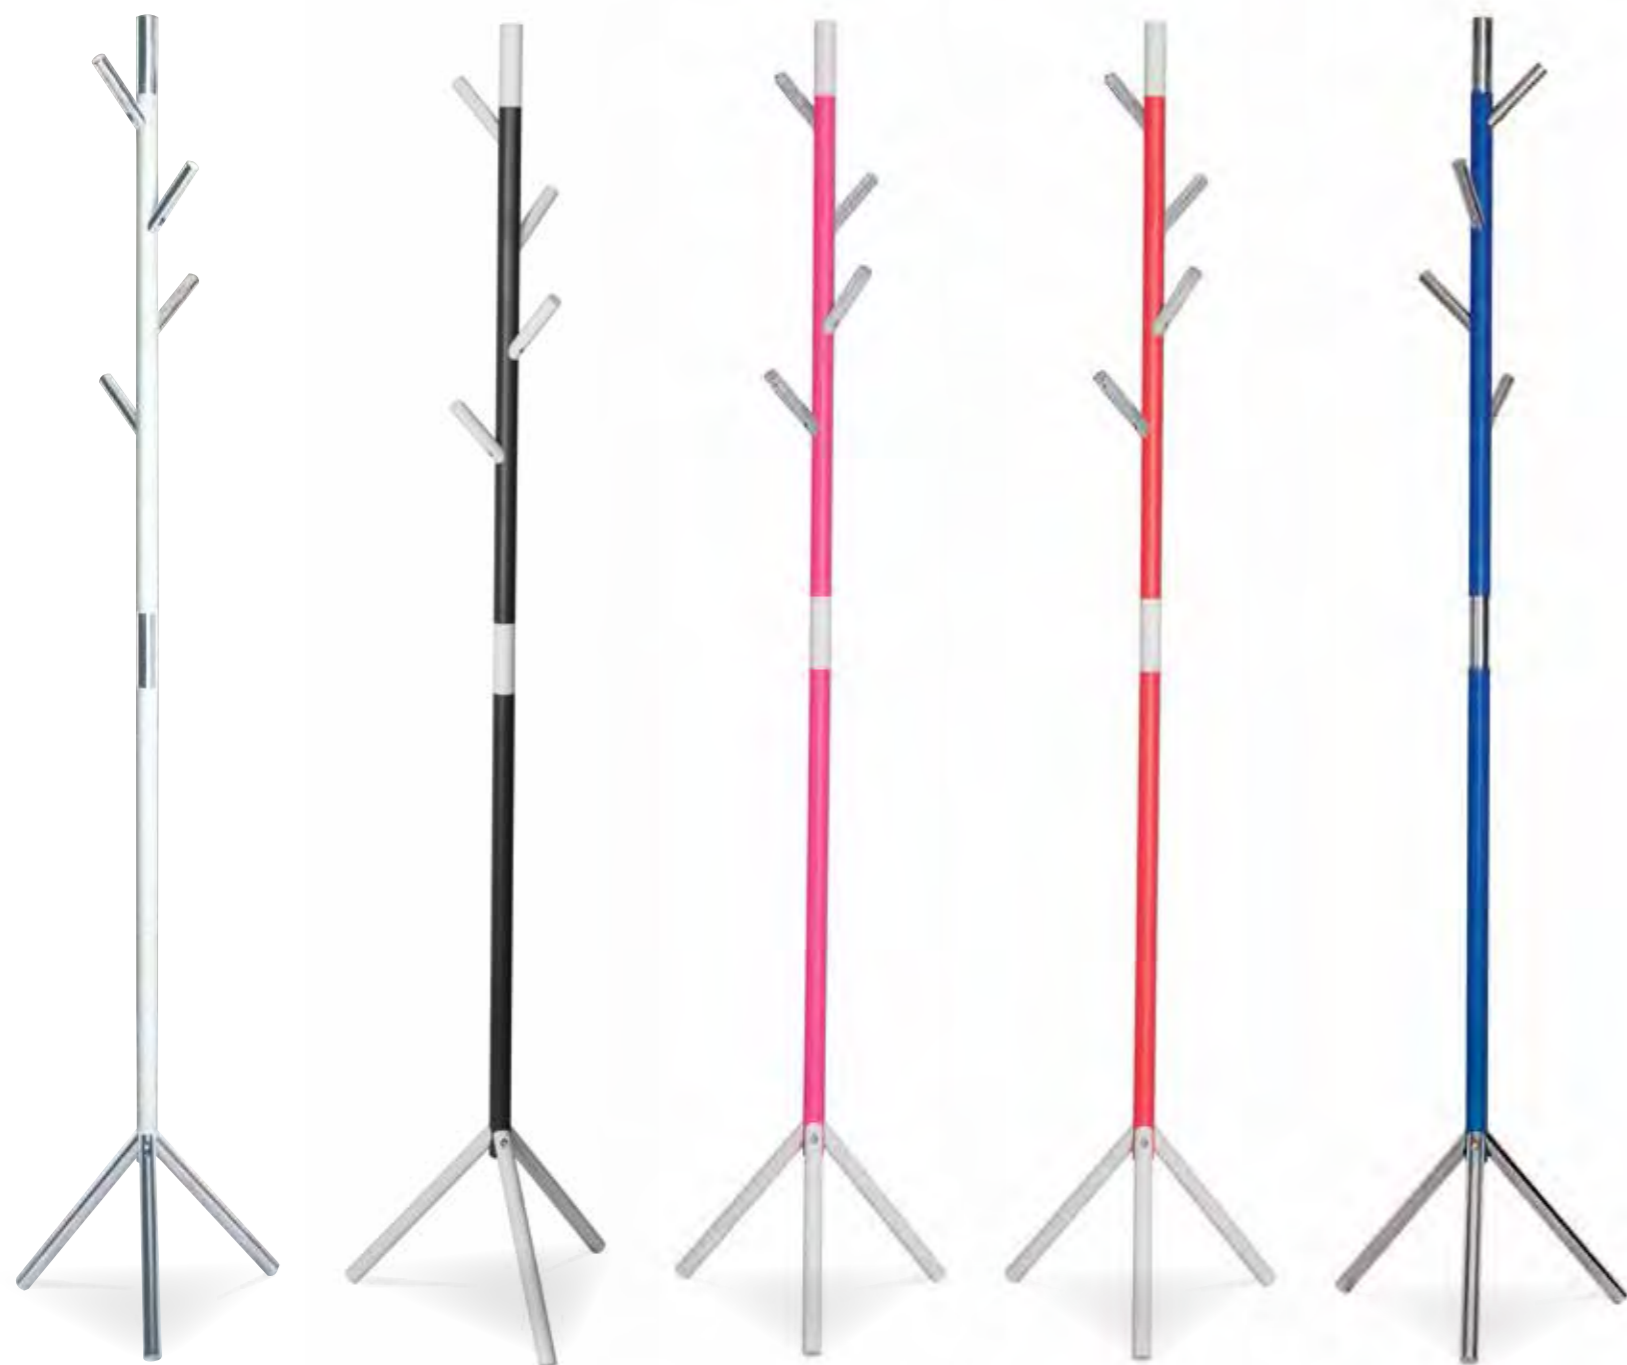

## Máximo DISEÑO

- 71075 BLANCO
- 71076 NEGRO

- ◐ 71035 CROMO BRILLO

- 71030 NIQUEL MATE

- ALTO  
**180**  
ANCHO  
**52**  
FONDO  
**52**
- 
- 3,40 PTOS.
- 75190 BLANCO
  - 75191 NEGRO
  - 75192 VIOLETA
  - 75194 NARANJA
  - 75195 GRIS

ALTO  
**180**  
ANCHO  
**40**  
FONDO  
**40**

6.60 PTOS.

- **71101** NEGRO / BLANCO
- **71102** ROSA / TRANSPARENTE
- **71103** AZUL / CROMO
- **71104** CALABAZA / BLANCO
- **71105** ROJO / TRANSPARENTE

## Variedad **CROMÁTICA**

*Bajo estos diseños tan peculiares y vanguardistas, existe la posibilidad de elegir entre un amplio abanico de colores y tendencias. Elige el que más va contigo.*

ALTO  
**175**  
ANCHO  
**40**  
FONDO  
**40**