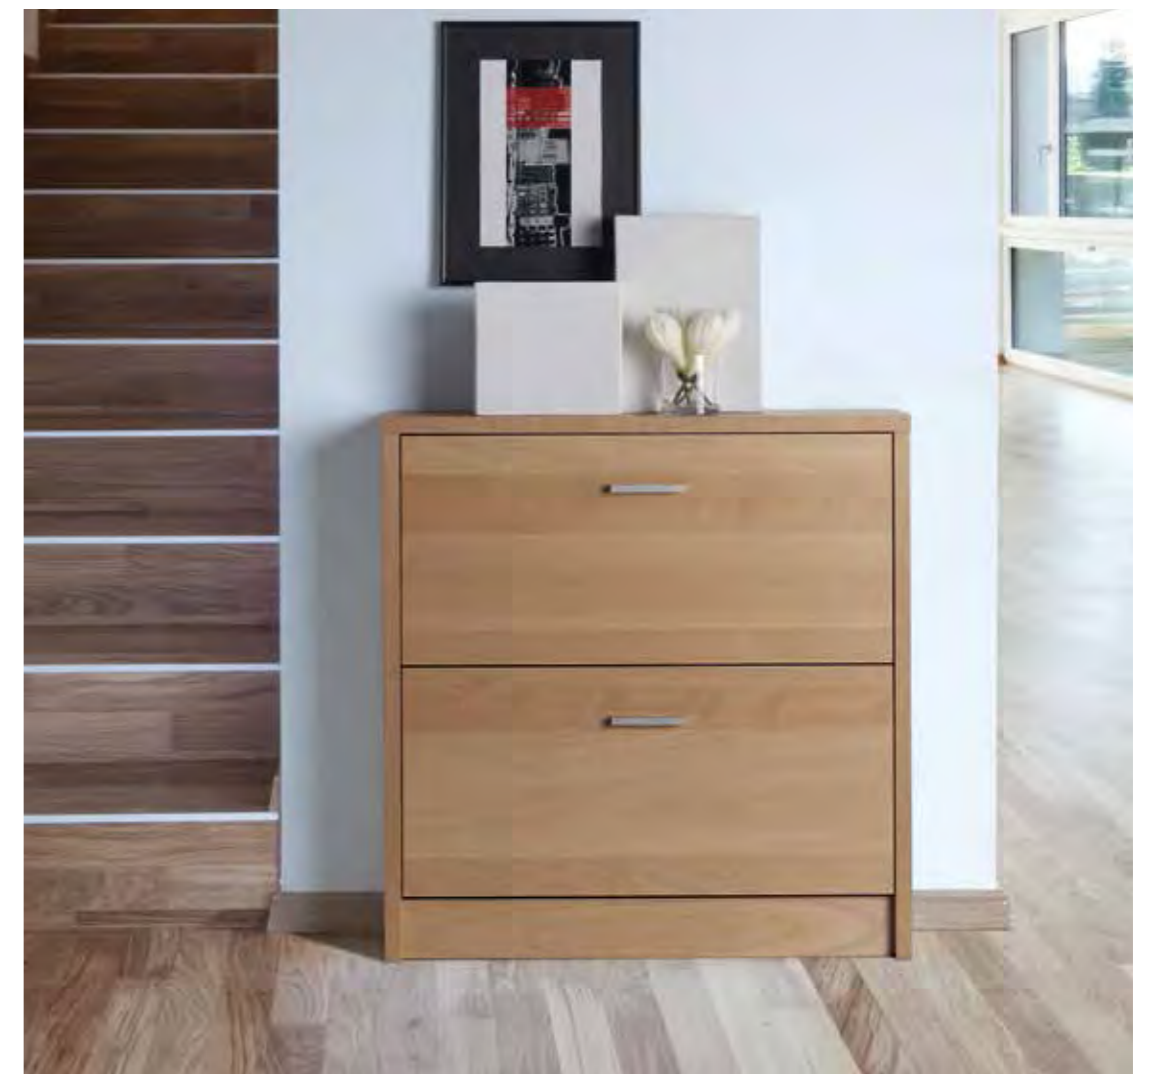

## Madera LAMINADA

67332

74300

Bandeja abatible

Cajón extraíble

ALTO  
141  
ANCHO  
80  
PROF.  
18

Zapatero 4 caj. patas metal

- 67340 BLANCO
- 67341 CEREZO
- 67342 CAMBRIAN