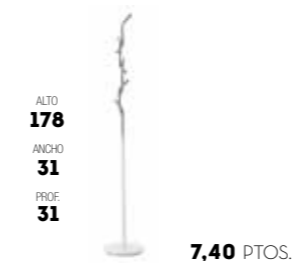

- ☐ **71070** BLANCO / CROMO
- ☒ **71071** NEGRO / CROMO