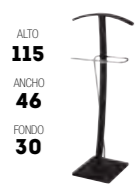

ALTO
115
ANCHO
46
FONDO
30

Galán de noche **7,70** PTOS.

○ **70060** BLANCO

● **70061** NOGAL