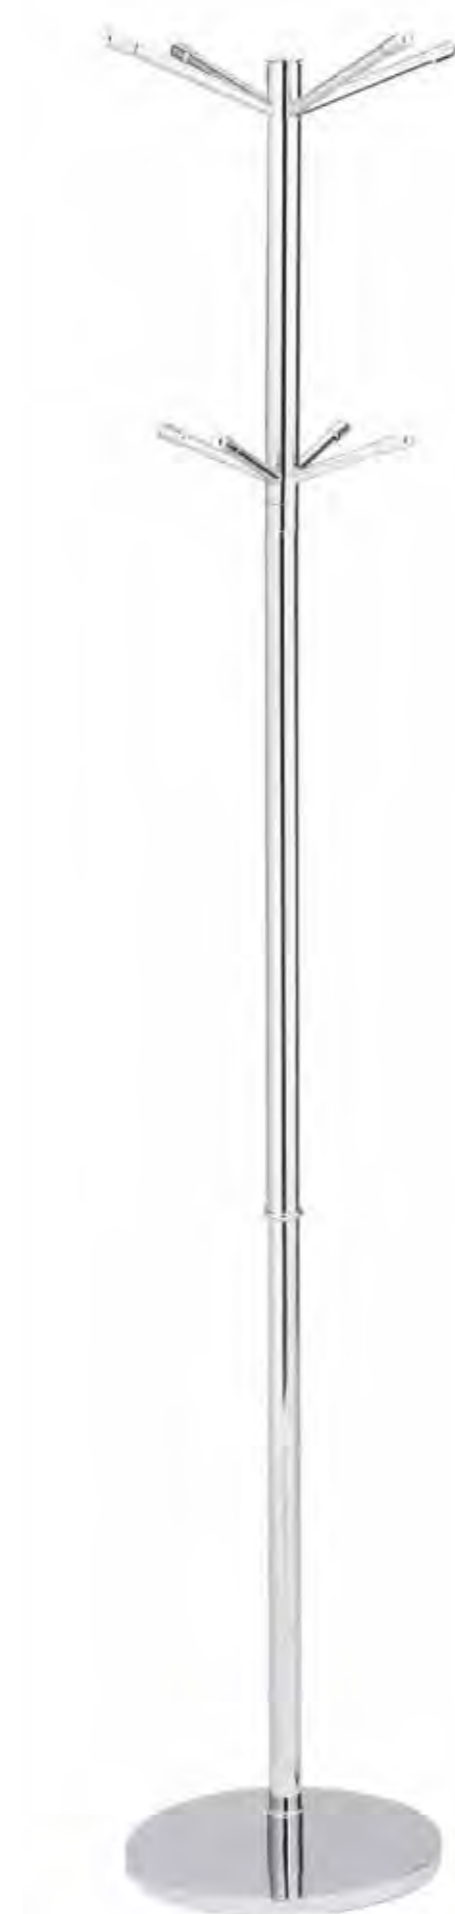

## Máximo DISEÑO

- 71075 BLANCO
- 71076 NEGRO

- ◐ 71035 CROMO BRILLO

- 71030 NIQUEL MATE

- ALTO  
**180**  
ANCHO  
**52**  
FONDO  
**52**
- 
- 3,40 PTOS.
- 75190 BLANCO
  - 75191 NEGRO
  - 75192 VIOLETA
  - 75194 NARANJA
  - 75195 GRIS