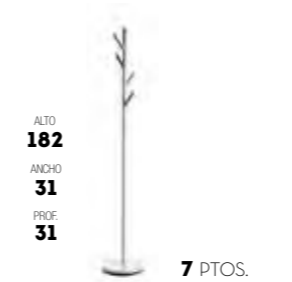

- ☐ **71080** BLANCO / NAURAL