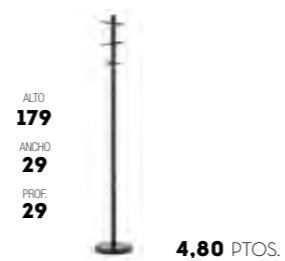

## Máximo DISEÑO

- 71075 BLANCO
- 71076 NEGRO

- ◐ 71035 CROMO BRILLO

- 71030 NIQUEL MATE

- ALTO  
**180**  
ANCHO  
**52**  
FONDO  
**52**
- 
- 3,40 PTOS.
- 75190 BLANCO
  - 75191 NEGRO
  - 75192 VIOLETA
  - 75194 NARANJA
  - 75195 GRIS