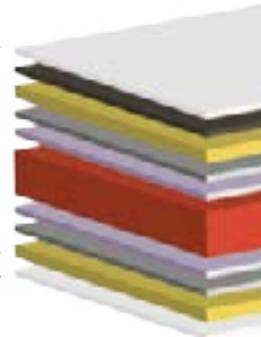

NÚCLEO
HR

VISCO
GRAFENO

CARA B
3D

ERGONÓMICO

TEJIDO STRECH
TRANSPIRABLE

ANTI
ÁCAROS

Tejido Strech 250 gr.

1 cm. Viscografeno

Fibra Thermo 150 gr.

1,5 cm. Super Soft

Tejido TNT

Núcleo HR D/25 kg.

Tejido TNT

1,5 cm. Super Soft

Fibra Thermo 150 gr.

Tejido 3D Simil

ADAPTACIÓN ☒ ☒ ☒ ☒ ☐ ☐

FIRMEZA ☒ ☒ ☒ ☐ ☐ ☐

NANOGRAFENO

Aprox. 28 cm de altura. Servido enrollado.

Consultar plazo y puntos para medidas especiales:

80x180, 90x180, 105x180, 135x180, 150x180, 160x180

80x190, 160x190

80x200, 90x200, 105x200, 135x200, 150x200, 160x200

90x190 cm.: 91 PUNTOS

105x190 cm.: 106 PUNTOS

135x190 cm.: 126 PUNTOS

150x190 cm.: 145 PUNTOS