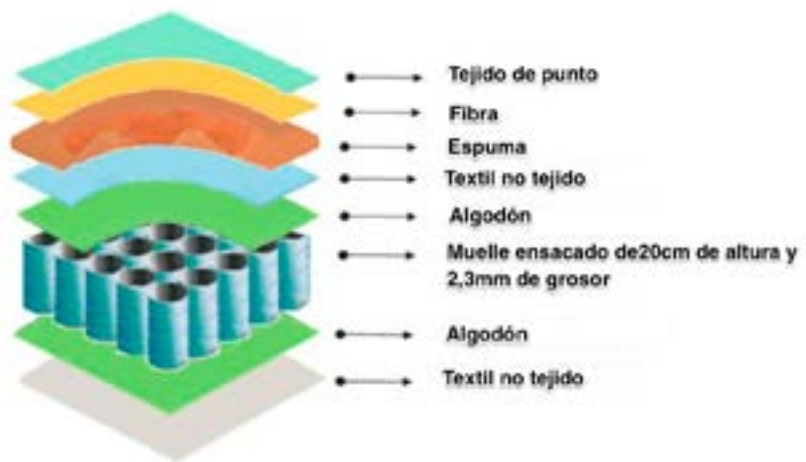

90x190 cm.: 91 PUNTOS

105x190 cm.: 106 PUNTOS

135x190 cm.: 126 PUNTOS

150x190 cm.: 145 PUNTOS

- Tejido de punto
- Espuma de 1cm
- Textil no tejido
- Algodón
- Muelle encajado de 18cm de altura y 1,8mm de grosor
- Algodón
- Textil no tejido alta durabilidad

Muelles encajados

Zonas independientes

DREAMERS | Colchón de muelle encajado. Funda de tejido de punto. Aprox. 18 cm. de altura. Servido enrollado.

90x190 cm.: 52 PUNTOS
 135x190 cm.: 79 PUNTOS
 150x190 cm.: 91 PUNTOS