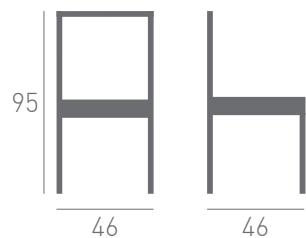

# Modelo 45

by danimobel

Calidad y confort elevados a la máxima potencia distinguen a la "45", fabricada en madera de haya con un envolvente respaldo curvo acompañado de un mullido asiento tapizado, la convierten en una pieza perfecta tanto para el hogar como para espacios públicos .