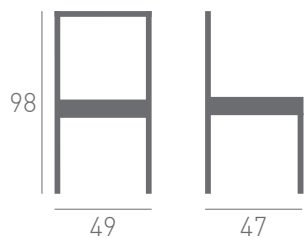

# Modelo 175

by danimobel

Con un diseño de estilo clásico la silla modelo 175 se destaca de sus competidoras, aportando unos acabados en colores lacados muy acordes a las últimas tendencias en decoración, convirtiéndose en uno de los modelos más polivalentes de nuestro catálogo.