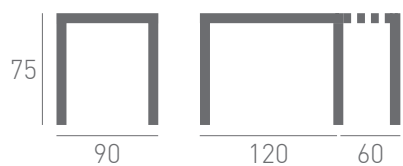

Modelo 111

by danimobel

Precio Serie A	Precio Serie B
1000	1100