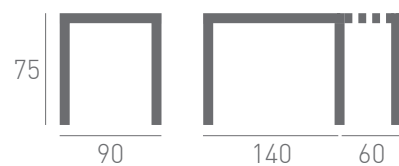

Modelo 111

by danimobel

Precio Serie A	Precio Serie B
1000	1100

Precio Serie A	Precio Serie B
1100	1250

Opción doble extensible

Precio Serie A	Precio Serie B
1340	1490