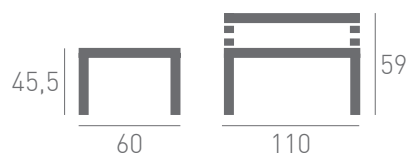

# Modelo Centro 111

by danimobel

Gracias a sus líneas rectas y limpias, la mesa modelo Centro 111 aporta un toque de equilibrio en la decoración de ambientes, la calidad de sus materiales y las múltiples opciones de acabados la dotan de una gran capacidad de personalización.