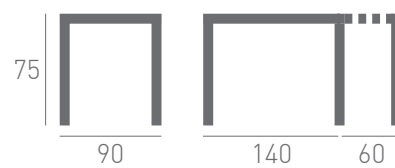

# Modelo 111 - Opción melamina

by danimobel

Precio Serie A	Precio Serie B
820	890

Precio Serie A	Precio Serie B
960	1060

Precio Serie A	Precio Serie B
1060	1160