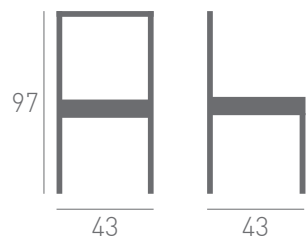

# Modelo 17

by danimobel

Un diseño elegante y de corte clásico pero renovado. Versátil y adaptable a cualquier ambiente. "La 17" está cuidada en cada detalle y mimada en sus proporciones. Proporciona diferentes sensaciones según los acabados de madera y los tapizados seleccionados.