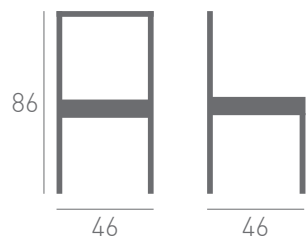

# Modelo 47

by danimobel

Elegancia y ergonomía son las notas predominantes en la silla modelo 47, el minimalismo en sus formas unido a un diseño vanguardista y una cuidada elección de los materiales empleados dan como resultado un modelo imprescindible para los que buscan practicidad sin renunciar al confort.