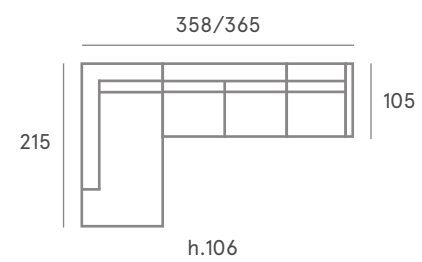

COMP. 25

Respaldo **BLUES**
Asiento **MANTA**

Rincón Chaise Longue
Cama 140
Relax motorizado 1 PL 78
Brazo Nina