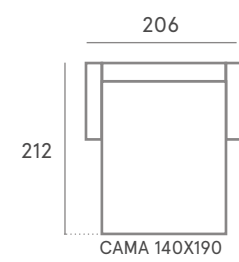

Brazos Charlie  
Relax motorizado 1 PL 78  
Relax motorizado 1 PL 78

**COMP. 28**

Respaldo **BLUES**  
Asiento **CONFORT**

Brazos Charlie  
Relax motorizado 1 PL 78  
Relax motorizado 1 PL 78

h.77/102

h.77/102