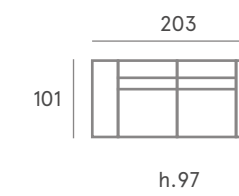

COMP. 24

Respaldo **JAZZ**
Asiento **CONFORT**

Brazos Adele
Deslizante 3 PL 155