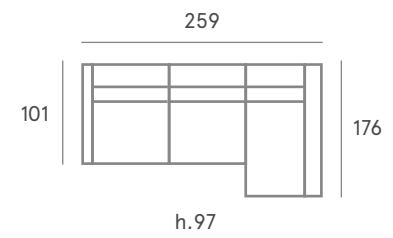

Respaldo **JAZZ**
Asiento **CONFORT**

Brazo Amaia
Deslizante 3 PL 155
Chaise Longue abatible 78
Brazo Charlie Chaise Longue