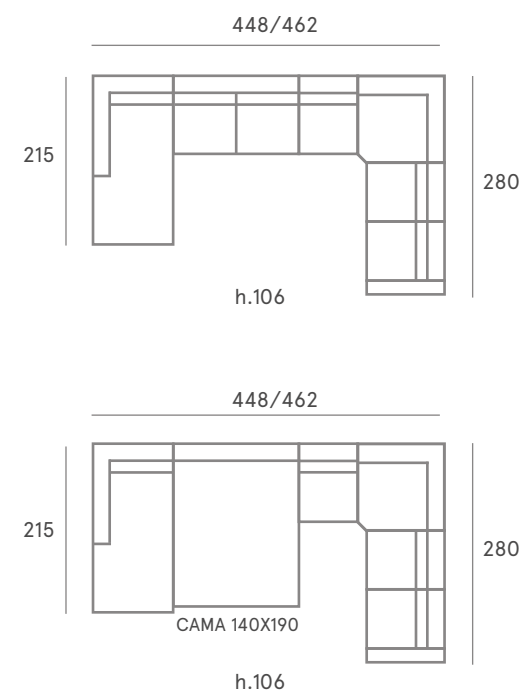

COMP. 22

Respaldo **BLUES - SOUL**
Asiento **MANTA - CONFORT**

- Rincón Chaise Longue
- Cama 140
- Relax motorizado 1 PL 78
- Rincón libre 103 x 103
- Fijo 1 PL 78
- Deslizante 1 PL 78
- Brazo Aitana