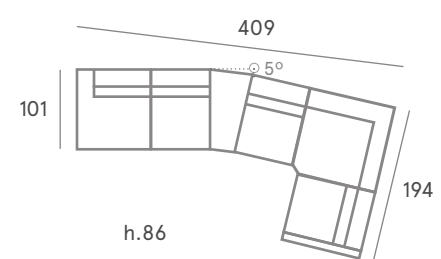

COMP. 21

Respaldo **CLASSIC**
Asiento **CONFORT**

- Terminal izquierdo 110
- Deslizante 1 PL 78
- Quesito
- Relax motorizado 1 PL 78
- Rincón libre 103 x 103
- Fijo 78
- Brazo Amaia