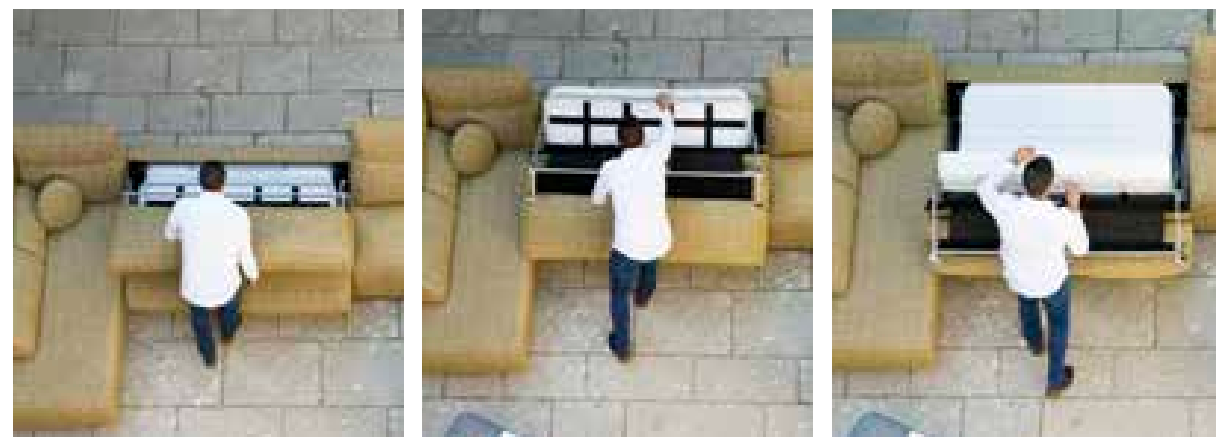

# COMP. 22

Respaldo **BLUES - SOUL**  
Asiento **MANTA - CONFORT**

- Rincón Chaise Longue
- Cama 140
- Relax motorizado 1 PL 78
- Rincón libre 103 x 103
- Fijo 1 PL 78
- Deslizante 1 PL 78
- Brazo Aitana