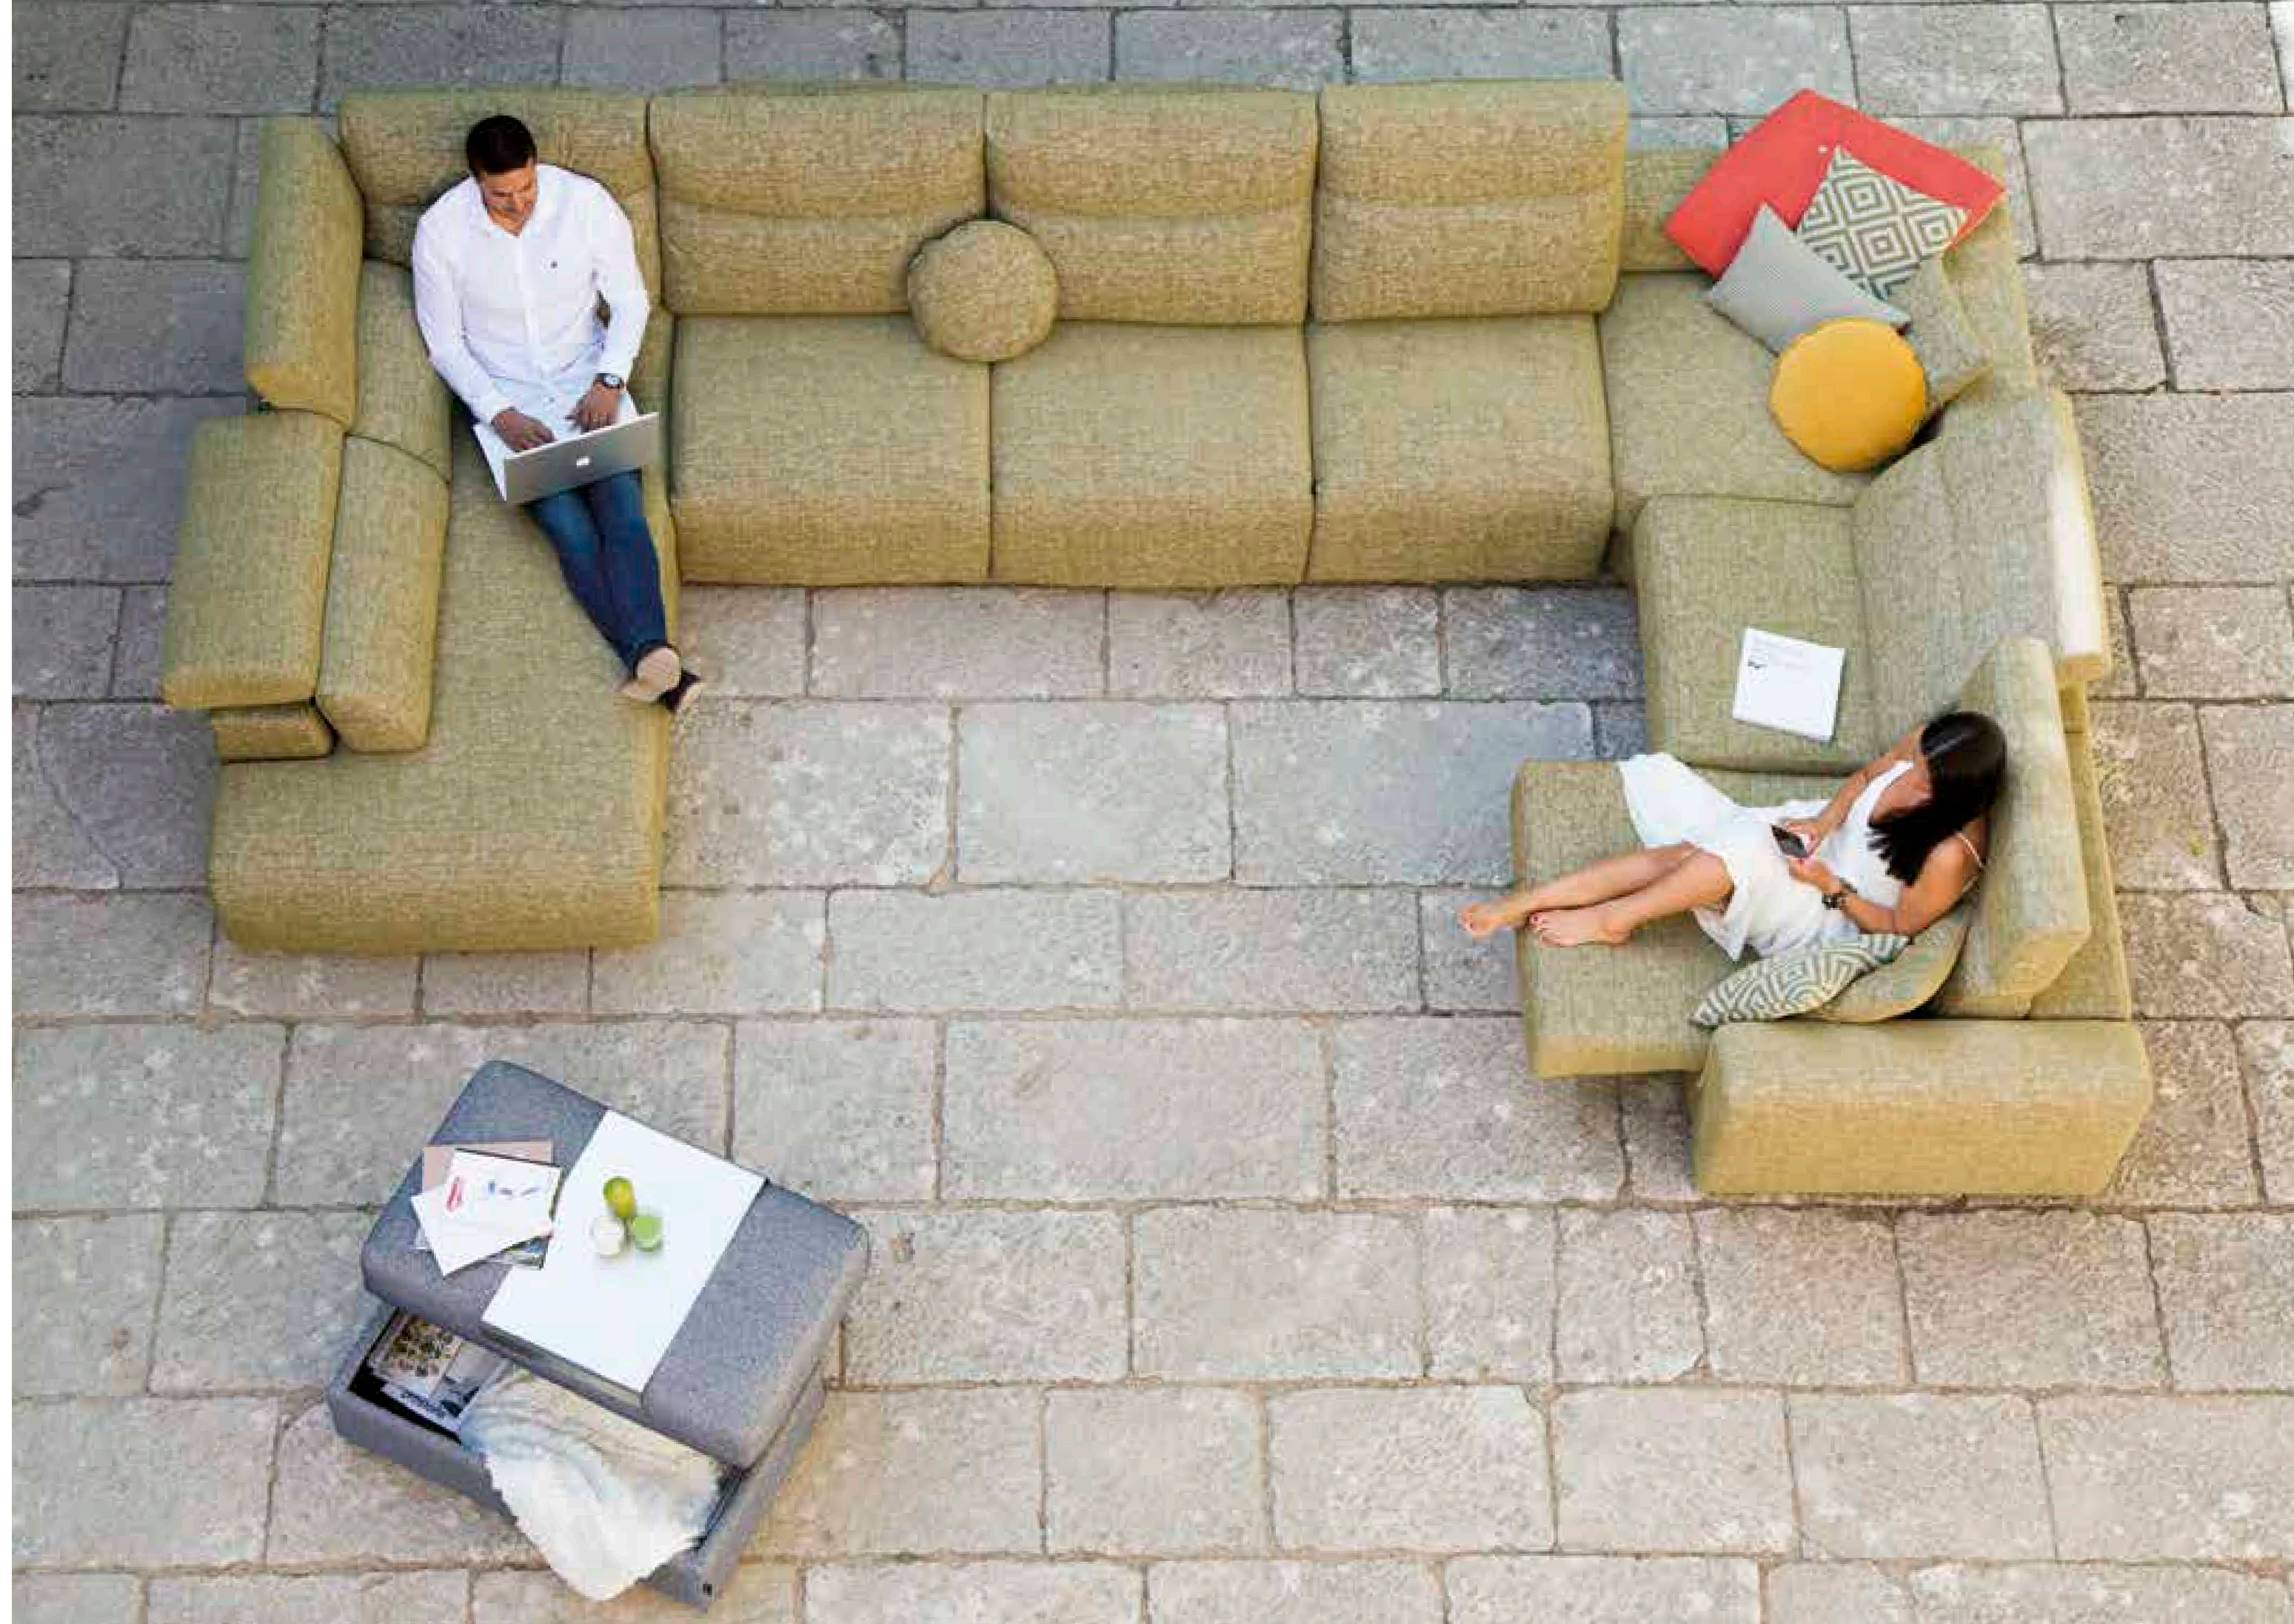

# COMP. 22

Respaldo **BLUES - SOUL**  
Asiento **MANTA - CONFORT**

- Rincón Chaise Longue
- Cama 140
- Relax motorizado 1 PL 78
- Rincón libre 103 x 103
- Fijo 1 PL 78
- Deslizante 1 PL 78
- Brazo Aitana