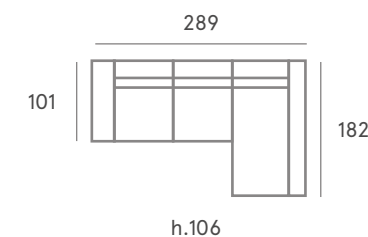

COMP. 11

Respaldo **BLUES**
Asiento **MANTA**

Brazo Thalia Chaise Longue 22
Chaise Longue abatible 78
Relax motorizado 1 PL 78
Relax motorizado 1 PL 78
Brazo Enya arcón