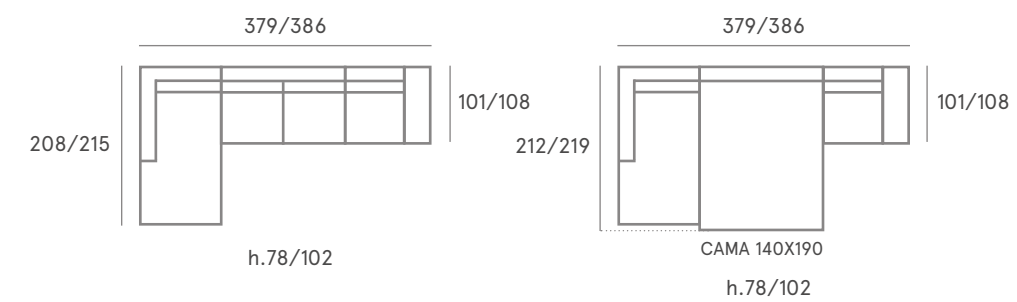

COMP. 14

Respaldo POP
Asiento CONFORT