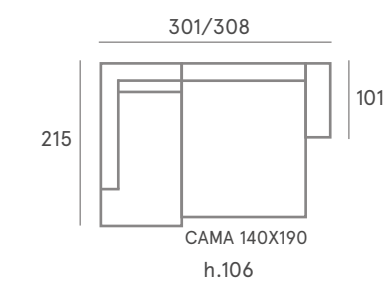

COMP. 23

Respaldo **BLUES** Rincón Chaise Longue
Asiento **MANTA** Cama 140
Brazo Paola