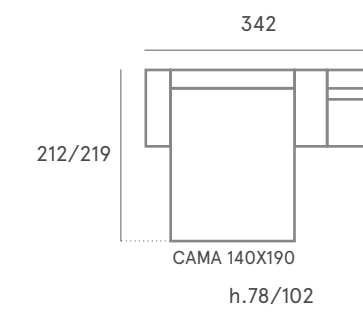

# COMP. 17

Respaldo **POP**  
Asiento **MANTA**

Brazo Enya arcón  
Cama 140  
Brazo Bruno  
Relax motorizado 1 PL 78  
Brazo Thalia 22