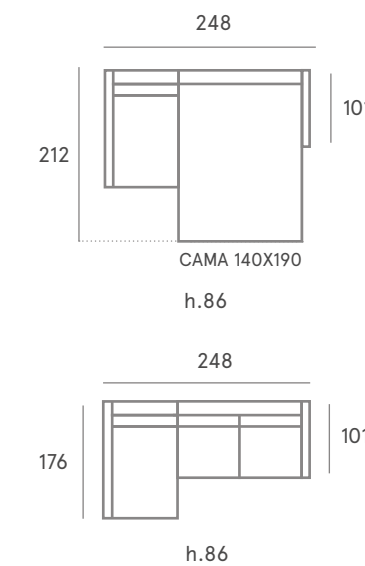

# COMP. 15

**Respaldo CLASSIC**  
**Asiento CONFORT**

Brazo Aitana  
Cama 140  
Chaise Longue abatible 78  
Brazo Aitana Chaise Longue

# COMP. 18

**Respaldo CLASSIC**  
**Asiento CONFORT**

Brazo Eddy Chaise Longue  
Chaise Longue abatible 78  
Cama 140  
Brazo Eddy