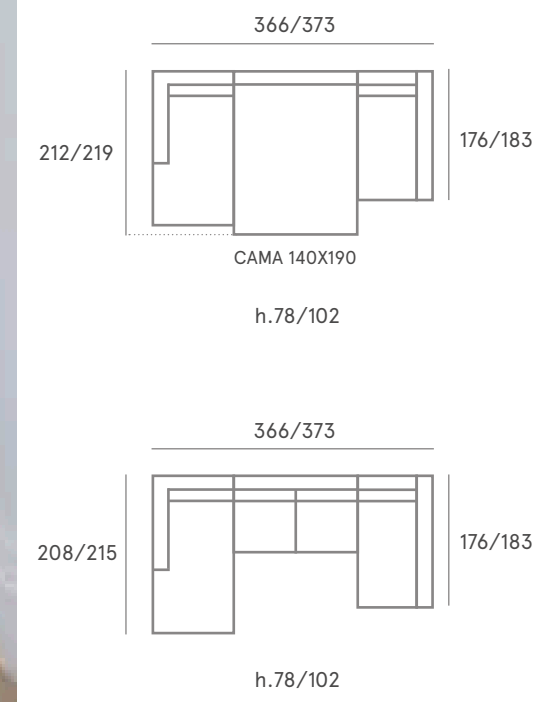

**COMP.31**  
Pag. 57

**COMP.32**  
Pag. 57

**COMP.20**  
Pag. 29

**COMP.21**  
Pag. 30

**COMP.22**  
Pag. 32

**COMP.33**  
Pag. 58

**COMP.34**  
Pag. 62

**COMP.35**  
Pag. 67

**COMP.23**  
Pag. 40

**COMP.36**  
Pag. 66

**Respaldo POP**  
**Asiento CONFORT**

Rincón Chaise Longue  
Cama 140  
Chaise Longue abatible 78  
Brazo Aitana Chaise Longue

**COMP. 13**

Respaldo POP  
Asiento CONFORT