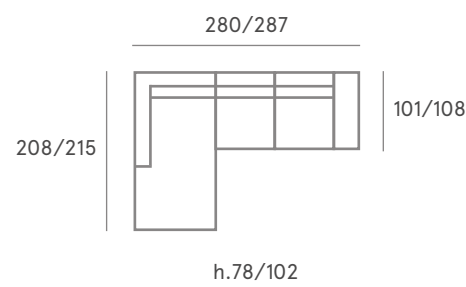

COMP. 12

Respaldo POP
Asiento CONFORT