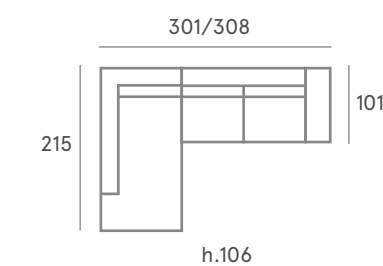

COMP. 23

Respaldo **BLUES** Rincón Chaise Longue
Asiento **MANTA** Cama 140
Brazo Paola