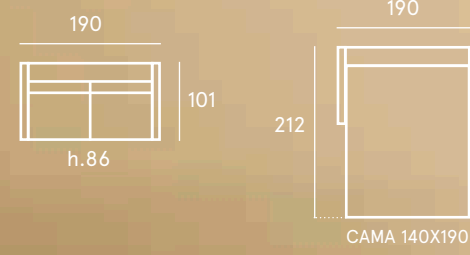

Respaldo CLASSIC
Asiento CONFORT

Brazos Amaia
Cama 140

COMP. 19