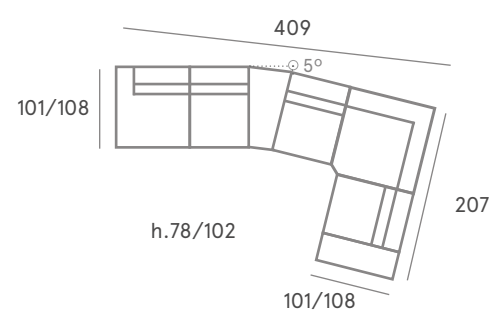

# COMP. 16

Respaldo **POP**  
Asiento **CONFORT**

Terminal izquierdo 110  
Deslizante 1 PL 78  
Quesito  
Relax motorizado 1 PL 78  
Rincón libre 103 x 103  
Fijo 1 PL 78  
Brazo Julieta arcón