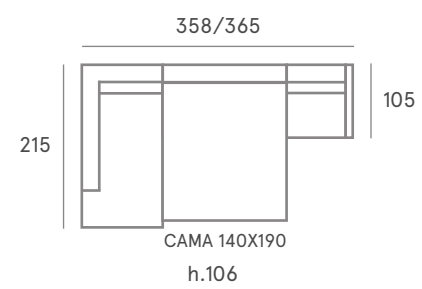

COMP. 25

Respaldo **BLUES**
Asiento **MANTA**

Rincón Chaise Longue
Cama 140
Relax motorizado 1 PL 78
Brazo Nina