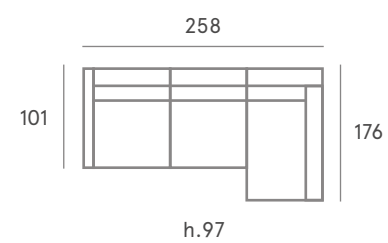

# COMP. 25

Respaldo **BLUES**  
Asiento **MANTA**

Rincón Chaise Longue  
Cama 140  
Relax motorizado 1 PL 78  
Brazo Nina

**COMP. 25**

Respaldo **JAZZ**  
Asiento **CONFORT**

Brazo Amaia  
Deslizante 3 PL 155  
Chaise Longue abatible 78  
Brazo Thalia 12 Chaise Longue