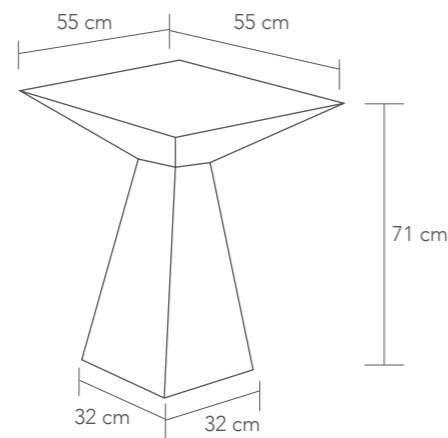

0,173 m³

1 x caja / carton

P. 10,14

MDF

blanco / white