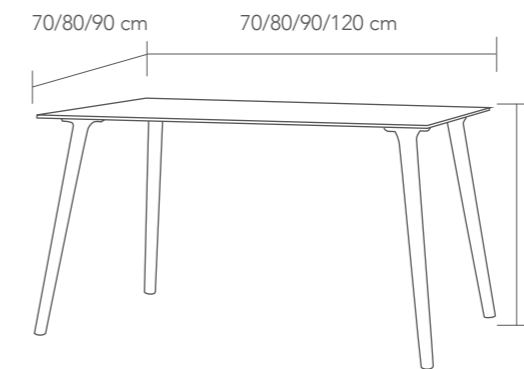

☐ TAPA / TOP	☐ PATAS / LEGS	☐ PATAS TECNOPOLIMERO / TECHNOPOLYMER LEGS
☐ blanco / white	☐ natural	☐ blanco / white
☐ negro / black		☐ negro / black
☐ gris / grey		☐ gris / grey

Mesa con diseño ligera y funcional, con tapa en compactop. Patas con acabado de madera para uso interior y con acabado tecnopolímero para exterior. Disponible en varias medidas. • **Lightweight and functional table** with compact top and beech legs for indoor use and technopolymer legs suitable for outdoor use. Available in different sizes.