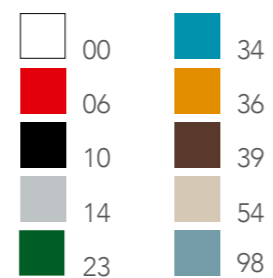

TABURETE MOON

0,470 m³

4 x caja / carton

P. 9,26 Base Blanca

P. 8,38 Base Cromo

COLORES ASIENTO Y RESPALDO
BACK AND SEAT COLOUR

COLORES BASE / FRAME COLOUR

Taburete apilable con asiento en tecnopolímero con base cromado para interior y barnizado blanco para exterior. • **Stackable bar stool** in technopolymer seat and back and chrome base for indoor use and white painted for outdoor use.