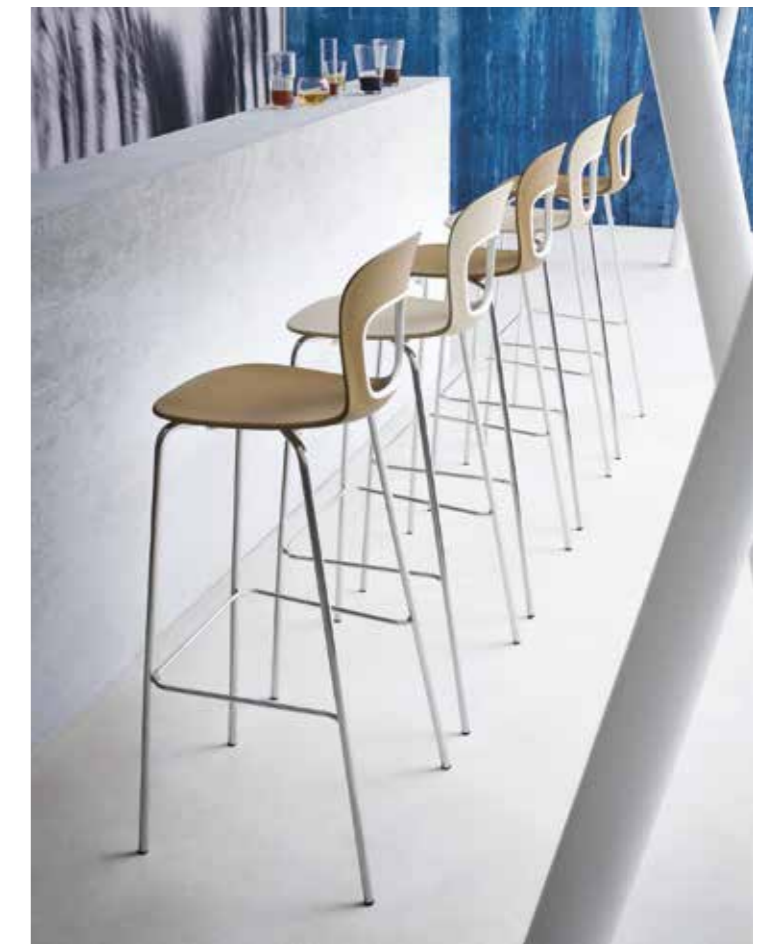

- ☐ 00/14
- ☐ 06/00
- ☐ 10/00
- ☐ 52/00
- ☐ 53/00

Combina el dulzor de forma a la ligereza de estructura, crea una **silla y taburete** joven y práctico. Acabado en cromo, barnizada blanca, negro o gris. • **Stackable chair or stool** in technopolymer seat and different colour detail. Chrome and satin frame for indoor and white painted for outdoor