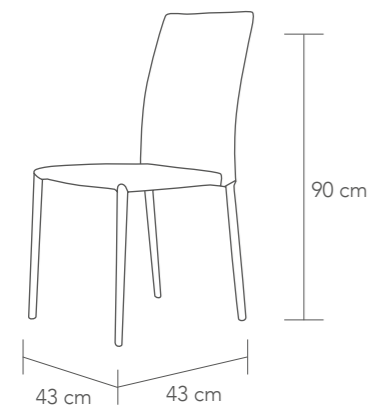

DIANA

0,176 m³

1 caja / carton

P. 27,94

■ Cristal y estructura / Glass and frame

□ blanco / white

Mesa extensible con tapa de cristal templado de 10 mm y extensión en MDF de 18 mm en blanco lacado. Estructura en metal pintado blanco. • **Extending table** with 10mm tempered top glass and 18 mm extension in MDF both in white color. Frame in white metal.

CAPRI

0,310 m³

4 x caja / carton

P. 3,42

■ Semipiel / PU leather

■ marrón / brown

■ gris / grey

■ beige

Silla apilable con líneas puras, y rectas tapizadas totalmente en semipiel con efecto tejido. • **Stacking chair** with straight and simple lines fully upholstered in PU leather although it looks like fabric.

Elegantes líneas