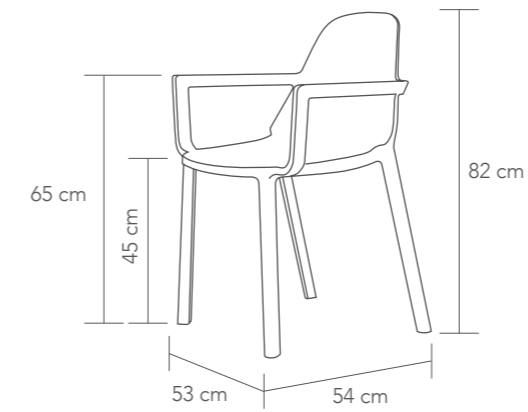

SILLÓN / ARMCHAIR