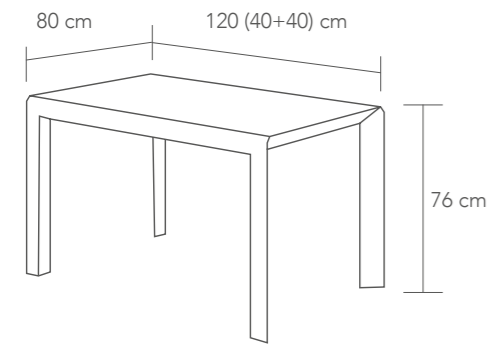

LINDA

- 0,209 m³
- 1 x caja / carton
- P. 32,49
- Tapa / Top
- gris / grey