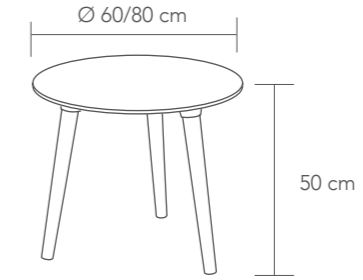

- 0,08 m³ (Ø60)
  0,111 m³ (Ø80)
- 1 x caja / carton
  P. 18,53 (Ø60)
  P. 21,3 (Ø80)

- TAPA / TOP
  - blanco / white
  - negro / black
  - gris / grey
- PATAS / LEGS
  - natural

Mesa de centro con patas de madera y tapa en compactop. Disponible en dos medidas. Uso interior. • *Coffee table in compactop and three beech legs. Indoor use.*