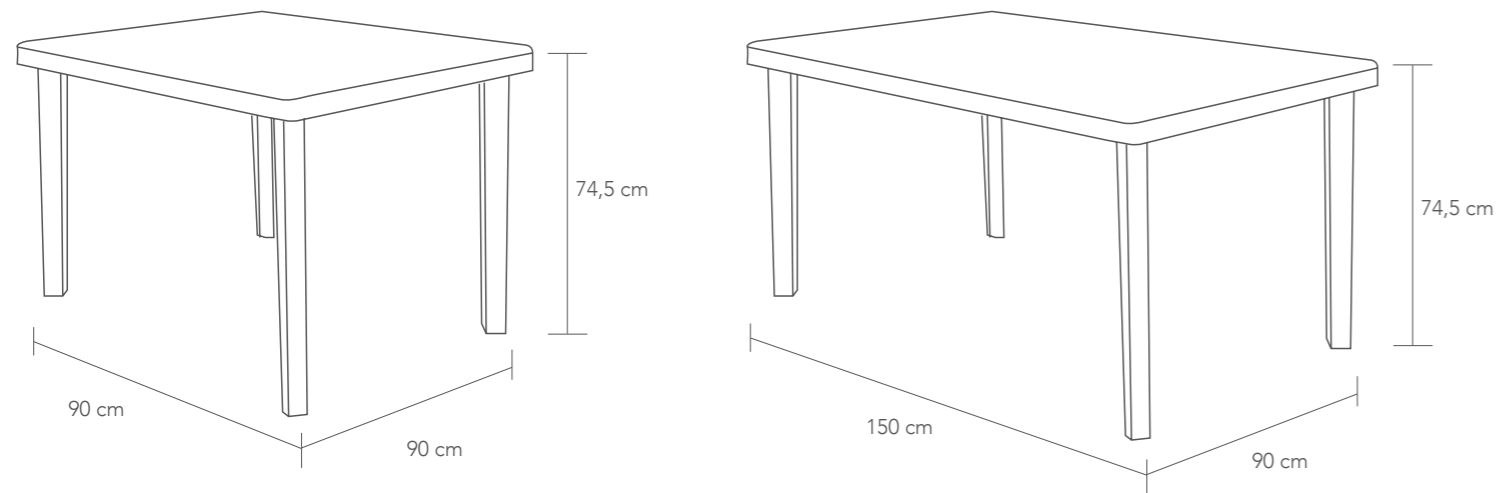

GAUDÍ

MESA

- 0,138 m³ (rectangular)
- 0,083 m³ (cuadrada / square)
- 1 x caja / carton
- P. 6,82 (rectangular)
- P. 4,53 (cuadrada / square)

1. COLORES DISPONIBLES
   AVAILABLE COLOURS
2. antracita / anthracite
   - moka / dark brown
   - fumé / smoked grey
   - arena / sand
   - blanco / white

Mesa apilable en polímero reciclable. Apta para interior y exterior. • **Stackable table** made from recyclable polymer. Suitable for indoor and outdoor use.

mavilop
decoproject