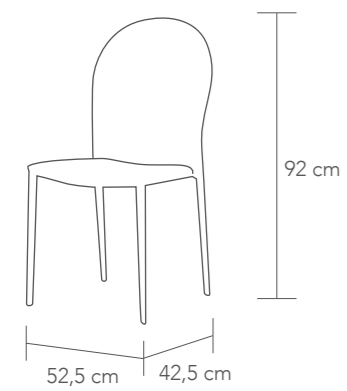

Creamos armonía

LINDA

-  0,209 m³
-  1 x caja / carton
- P. 32,49
-  Tapa / Top
-  gris / grey

Mesa extensible con tapa de cristal templado de 8 mm y doble extensión del mismo color. Estructura metal lacado color gris. • **Extending table** with 8mm tempered top glass and double extension in grey. Frame in grey metal

REINA

-  0,350 m³
-  4 x caja / carton
- P. 4,35
-  Semipiel / PU leather
-  blanco / white
-  gris oscuro / dark grey
-  beige

Silla apilable revestida totalmente en semipiel. • **Stacking chair** fully upholstered in PU leather.