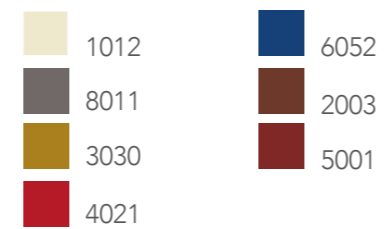

TAPIZADO COJÍN
FABRIC CUSHION COLOUR

Silla giratoria de tecnopolímero con cojín acolchado. Diseño atractivo por su combinación de clásico y contemporáneo. Uso interior. • Swivel techno polymer chair with a padded cushion. Attractive in design, it offers a combination of classic and contemporary. Indoor use.