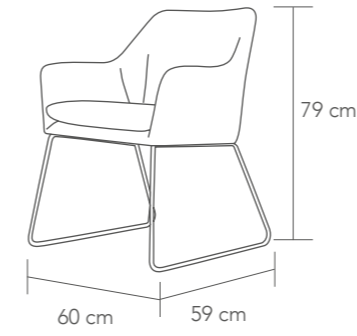

CANADÁ

- 0,198 m³
- 1 x caja / carton
- P. 12,2
- Tejido / fabric
- gris / grey

Sillón tapizado en tejido de lino y patas en cromado. • Upholstered armchair in linen fabric and chrome legs.