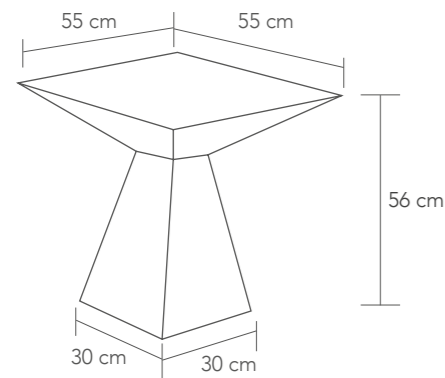

MILI

0,135 m³

1 x caja / carton

P. 8,73

MDF

blanco / white