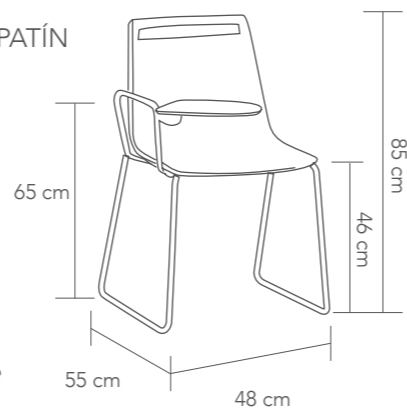

COLORES ASIENTO Y RESPALDO
BACK AND SEAT COLOUR

00	06
10	42
14	52

TABLETA / TABLE
natural

MAKI BANCO

0,280 m³ (2 plazas / seats)

0,290 m³ (3 plazas / seats)

0,300 m³ (4 plazas / seats)

0,310 m³ (5 plazas / seats)