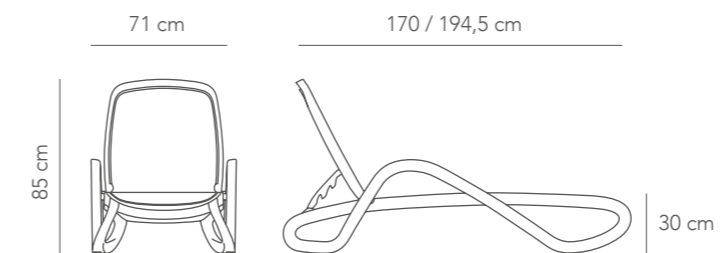

TUMBONA SUN