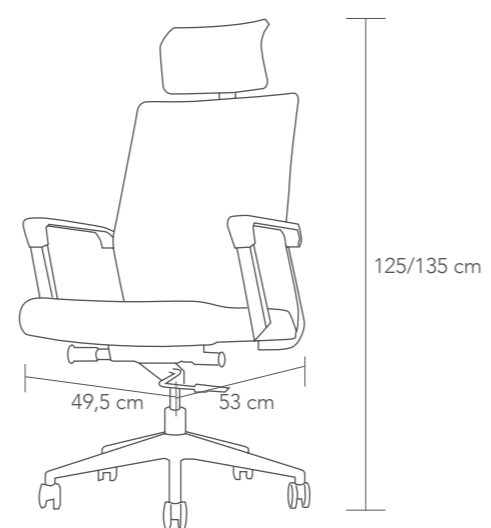

BERLÍN BASE

- 0,164 m³
- P. 11,66
- 1 x caja / carton
- Semipiel / PU leather
 - negro / black
 - rojo / red
 - blanco / white

Sillón de diseño giratorio y elevable a gas con base cromada y tapizado en semipiel. • **Adjustable and swivel armchair** with chrome base and seat in PV leather seat.

Sillón ejecutivo de oficina disponible con respaldo alto y medio. Asiento y respaldo acolchado en semipiel con base aluminio y ruedas de goma ideal para superficies delicadas. Reposabrazos de nylon regulables en altura. Este modelo se caracteriza por un mecanismo con tres posiciones de bloqueo, basculante y elevable a gas. Con regulador de tensión que regula la resistencia a la oscilación. • **Executive armchair** with high and medium backrest in PU leather with aluminium base and rubber castors suitable to delicate floors. Nylon, height adjustable armrest. Seat with 3-lock position mechanism, tilt and height adjustable. Strength selector allowing adjustment to the level of resistance in oscilation.

ELECTRO

- 0,201 m³
- 1 x caja / carton
- P. 15,41

Tela / Fabric

gris / grey

Sillón giratorio con base cromada y elevable a gas con mecanismo basculante con posición de bloqueo. Tejido estampado en color gris. Brazos regulables y ruedas de goma. • *Swivel and adjustable in height armchair. Chrome base and position mechanisms. Adjustable armrests and nylon wheels. Grey printed fabric.*

Original diseño

NEMESIS-A con reposacabezas

- 0,195 m³
- 1 x caja / carton
- P. 12,1
- Tela / Fabric
- gris / grey

Sillón giratorio con base cromada y elevable a gas con reposacabezas fijo y soporte lumbar. Mecanismo basculante. Asiento en tela gris y respaldo en rete microperforado gris. Brazos fijos en cromo con detalle en nylon blanco y ruedas de goma. • *Swivel and height adjustable armchair with fixed headrest and lumbar support. Chrome base and tilt mechanism. Grey fabric seat and grey mesh back. Chrome fixed armrests with white nylon detail and nylon wheels.*