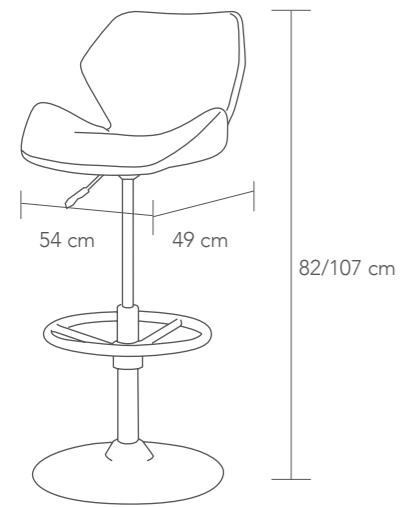

TEIDE

0,167 m³

1 x caja / carton

P. 11,9

Semipiel / PU leather

blanco / white

gris claro / light grey

Taburete fijo tapizado en semipiel y patas de madera nogal. • **Upholstered stool** in PU leather. and walnut colour legs.

Carácter único

POPPY

-  0,104 m³
-  1 x caja / carton
- P. 12,04
-  Semipiel / PU leather
 -  arena / sand
 -  blanco / white
 -  negro / black

Taburete giratorio y regulable en altura con mecanismo de gas. Estructura cromada con reposapiés. Asiento y respaldo acolchado y tapizado en semipiel. • Swivel **stool** with adjustable height with gas mechanism. Chrome base with foot rest. Padded seat and backrest covered with PU leather.