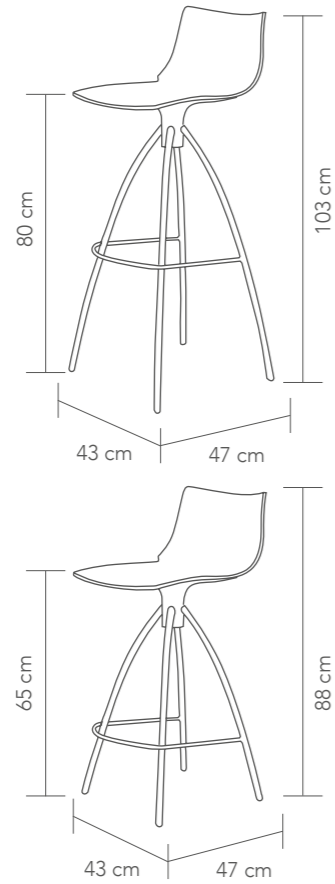

COLORES DISPONIBLES AVAILABLE COLOURS

100	310
140	380
183	

Taburete fijo con estructura en cromado y asiento en policarbonato reciclable. Destaca en el centro de su asiento un disco con efecto cromado. Sólo para uso interior. • **Fixed barstool** with recyclable polycarbonate seat with central chrome round plate and chrome 18 mm diameter tubular steel frame. For indoor use.