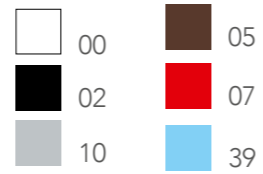

ELSA

SILLÓN / ARMCHAIR

0,350 m³

4 x caja / carton

P. 4,95

COLORES DISPONIBLES
AVAILABLE COLOURS

SILLA / CHAIR

0,300 m³