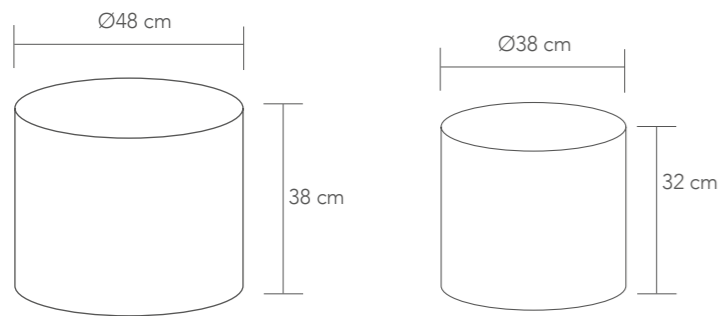

BRASIL

- 0,120 m³
- 1 x caja / carton
- P. 9,08

COLORES DISPONIBLES
AVAILABLE COLOURS

madera natural / natural wood