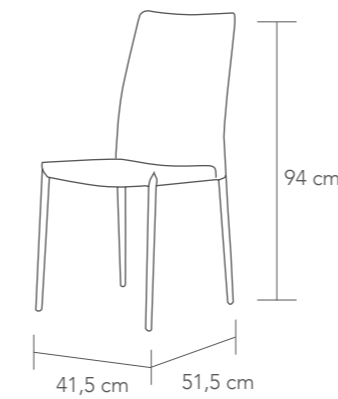

MISS NOEMI

- 0,380 m³
- 4 x caja / carton
- P. 5,5 Ignífuga / fireproof
- Imitación cuero / PVC
  - blanco / white
  - negro / black
  - crema / cream

Silla apilable con patas de acero revestida totalmente en imitación cuero. • **Stackable chair** with brushed stainless steel legs fully upholstered in PVC.