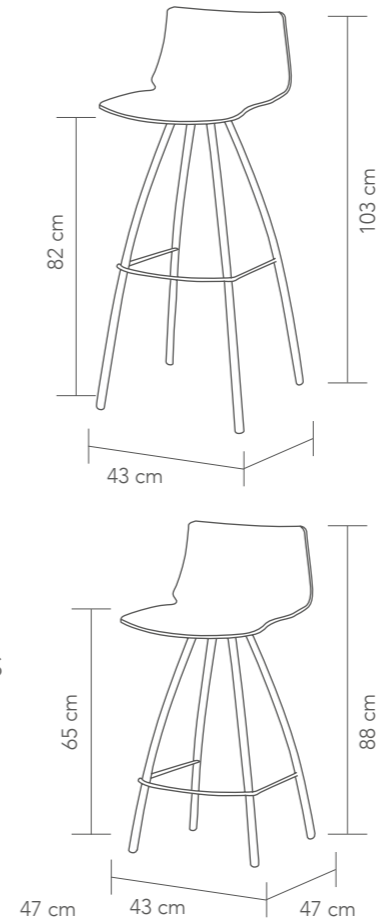

Taburete con asiento en tecnopolímero con base en cromo para interior y pintado en blanco para uso exterior. • **Technopolymer stool** with chrome base for indoor and white painted for outdoor.

BRUNO

- 0,220 m³ (h. 80 cm)
- 0,182 m³ (h. 65 cm)
- 1 x caja / carton
- P. 10,02 (H.80)
- P. 9,88 (H.65)

COLORES DISPONIBLES AVAILABLE COLOURS

- | | |
|-----|-----|
| 100 | 310 |
| 140 | 380 |
| 183 | |

Taburete fijo con estructura en cromado y asiento en policarbonato reciclable. Destaca en el centro de su asiento un disco con efecto cromado. Sólo para uso interior. • **Fixed barstool** with recyclable polycarbonate seat with central chrome round plate and chrome 18 mm diameter tubular steel frame. For indoor use.

SERGI

- 0,263 m³ (h. 82 cm)
- 0,199 m³ (h. 65 cm)
- 1 x caja / carton
- P. 7,55 (H.82)
- P. 7,39 (H.65)

COLORES DISPONIBLES AVAILABLE COLOURS

- | | |
|-----|-----|
| 110 | 510 |
| 300 | 810 |
| 400 | |

Taburete fijo con asiento en tecnopolímero y estructura en cromo. Para uso interior. • **Fixed barstool** with recyclable technopolymer seat and chrome frame. For indoor use.