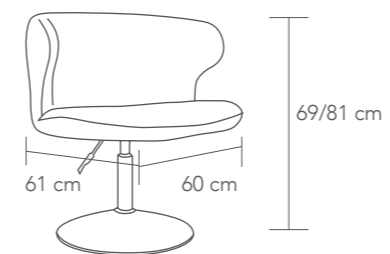

OSLO

- 0,212 m³
- 2 x caja / carton
- P. 7,42
- Semipiel / PU leather
- negro / black

Sillón relax tapizado en semipiel y con patas de acero cromado • **Leisure chair** finished in PU leather and chrome steel legs

Con estilo propio

RUBÍ

- 0,082 m³
- 1 x caja / carton
- P. 11,48

Base: Cromada / Chrome
Tapa: Cristal templado transparente
Top: Tempered clear glass

Mesa multiusos con base y columna cromada y cristal templado transparente • **Multipurpose table** with chrome base and tempered clear glass top

BERLÍN BASE

- 0,164 m³
- P. 11,66
- 1 x caja / carton
- Semipiel / PU leather
 - negro / black
 - rojo / red
 - blanco / white

Sillón de diseño giratorio y elevable a gas con base cromada y tapizado en semipiel. • **Adjustable and swivel armchair** with chrome base and seat in PV leather seat.