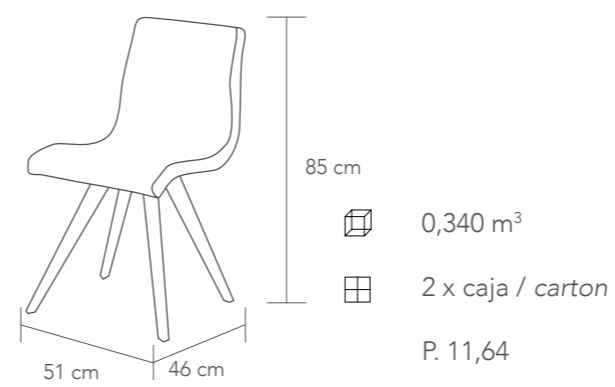

NIEBLA

■ tela patchwork / patchwork fabric

Estampados tonos beige
Beige pattern colours

Estampados tonos multicolor
Multicoloured pattern colours