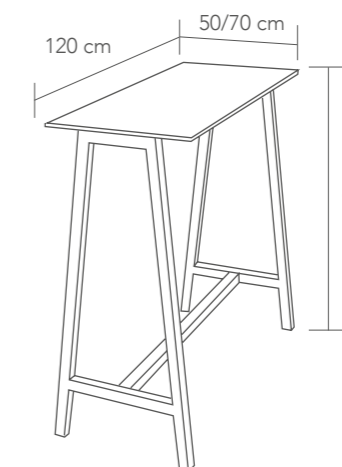

BEST

0,145 m³ (120x50)

0,175 m³ (120x70)

1 x caja / carton

P. 28,23 (120x50)

P. 28,76 (120x70)

COLORES TAPA
TOP COLOUR

blanco / white

negro / black

gris / grey

COLORES ESTRUCTURA
FRAME COLOUR