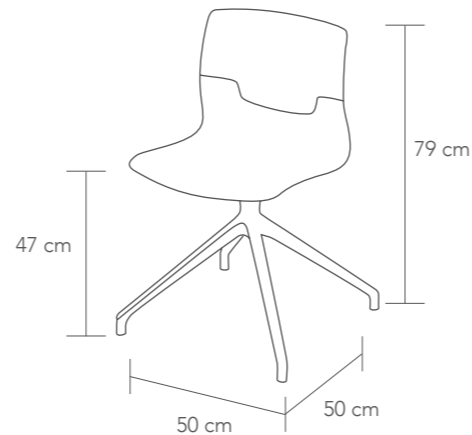

SUGAR GIRATORIA

0,240 m³

2 x caja / carton

P. 13,5

COLORES DISPONIBLES
AVAILABLE COLOURS

Silla giratoria tecnopolimero con base en aluminio de 4 pies barnizado en blanco o negro. • *Swivel in technopolymer chair on 4 blade aluminium painted base in white or black, with glides.*