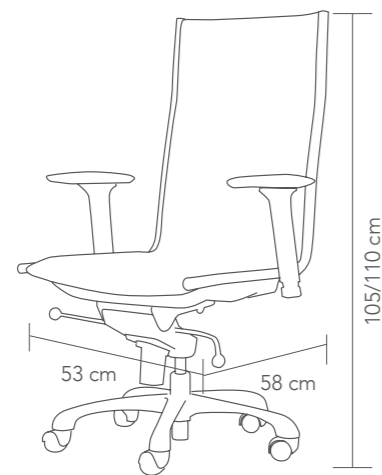

MANAGER - A

- 0,165 m³
- 1 x caja / carton
- P. 15,78
- Semipiel / PU leather
- negro / black