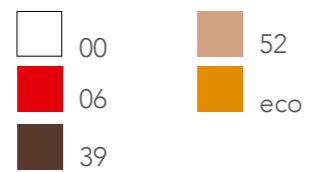

0,300 m³

4 x caja / carton

P. 8,82

COLORES
Asiento y patas combinables entre sí
COLOURS
Seat and legs colour can be combined