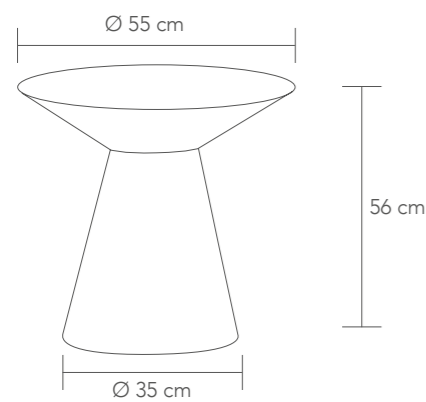

LILI

- 0,140 m³
- 1 x caja / carton
- P. 9,85
- MDF
- blanco / white