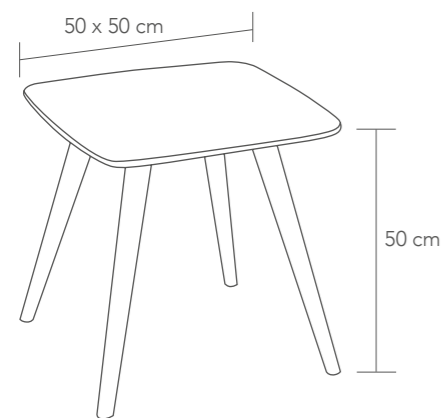

SOFÁ / SOFA

1 m³

1 x caja / carton

P. 63,35 (cromo) (chrome)

P. 62,52 (barnizado blanco/negro)
(black/white painted)

TEJIDO CLASE K
Fabric category K

SEMIPIEL CLASE E
Eco-leather category E

TIBET