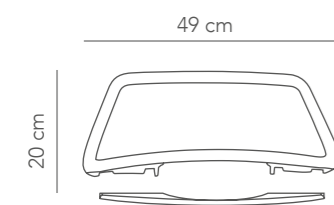

APOYABRAZO TUMBONA AQUA ARMRESTS FOR AQUA