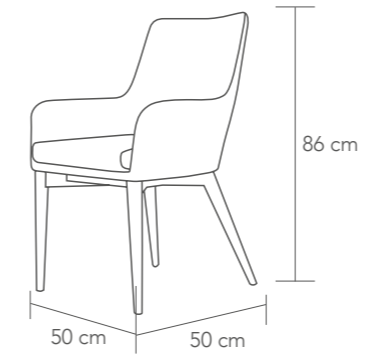

LIVE

0,203 m³

2 x caja / carton

P. 11,8

- patas / legs: nogal / walnut
- tapizado / upholstered: moka
- patas / legs: natural
- tapizado / upholstered: blanco / white
- patas / legs: natural
- tapizado / upholstered: gris / grey