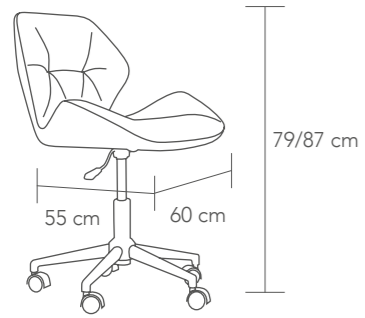

YIN YANG

0,120 m³

1 x caja / carton

P. 11,27

tapizado trasera / upholstered back

blanco / white

tapizado frontal / upholstered front

negro / black

rosa claro / light pink

azul / blue

Silla con asiento y respaldo tapizado en semipiel y estructura en cromo elevable a gas. • Upholstered **chair** PU leather seat and back chrome frame and height-adjustable seat.