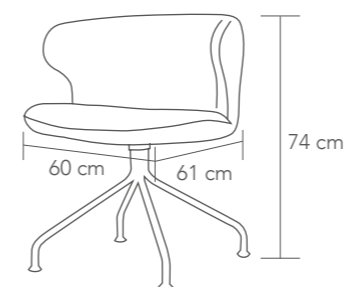

OSLO

- 0,212 m³
- 2 x caja / carton
- P. 7,42
- Semipiel / PU leather
- negro / black

Sillón relax tapizado en semipiel y con patas de acero cromado • **Leisure chair** finished in PU leather and chrome steel legs

BERLÍN BASE

- 0,164 m³
- P. 11,66
- 1 x caja / carton
- Semipiel / PU leather
 - negro / black
 - rojo / red
 - blanco / white

Sillón de diseño giratorio y elevable a gas con base cromada y tapizado en semipiel. • **Adjustable and swivel armchair** with chrome base and seat in PV leather seat.

BERLÍN 4P

- 0,191 m³
- P. 10,9
- 1 x caja / carton
- Semipiel / PU leather
 - negro / black
 - rojo / red
 - blanco / white

Sillón con base cromada y tapizado en semipiel • **armchair** with chrome base and seat in PU leather

AMÉRICA

-  0,313 m³
-  1 x caja / carton
- P. 16,89
-  Semipiel / PU leather
-  blanco / white
-  negro / black

Sillón de diseño giratorio maxi con base en cromo y tapizado en semipiel • Designer swivel **armchair** maxi with chrome base and PU leather upholstery