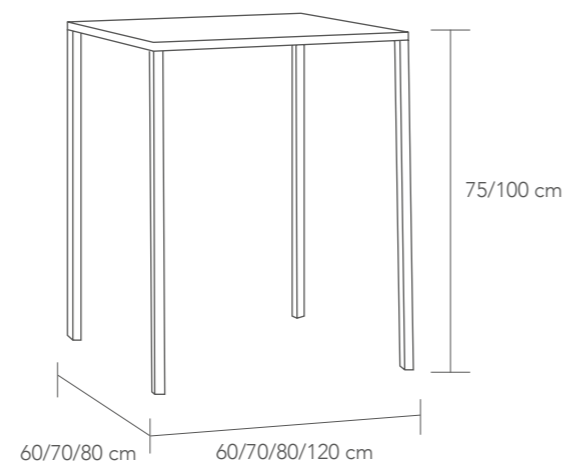

- 0,360 m³
- 4 x caja / carton
- P. 7,59 (altura / height: 66 cm)
- P. 7,59 (altura / height: 76 cm)

COLORES DISPONIBLES
AVAILABLE COLOURS

00	52
21	54
14	98

MALIBÚ

0,250 m³ (60/70)
0,300 m³ (80/120)

1 x caja / carton