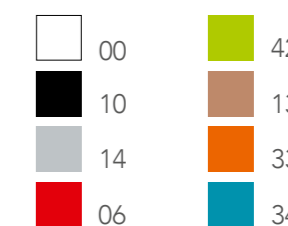

0,280 m³ (2 plazas / seats)
0,290 m³ (3 plazas / seats)
0,300 m³ (4 plazas / seats)
0,310 m³ (5 plazas / seats)

1 x caja / carton
P. 21,26 (2 plazas / seats)
P. 24 (3 plazas / seats)
P. 26,73 (4 plazas / seats)
P. 29,47 (5 plazas / seats)

COLORES DISPONIBLES
AVAILABLE COLOURS