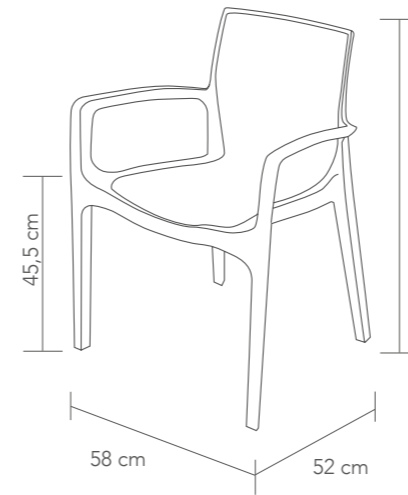

- SILLÓN / ARMCHAIR
- 0,350 m³
- 4 x caja / carton
- P. 3,80

COLORES DISPONIBLES
AVAILABLE COLOURS

blanco / white	rojo / red
marfil / ivory	azul / blue
gris / grey	verde brillante / glossy green
antracita / anthracite	verde / green
arena / sand	chocolate / dark brown
naranja / orange	amarillo / yellow