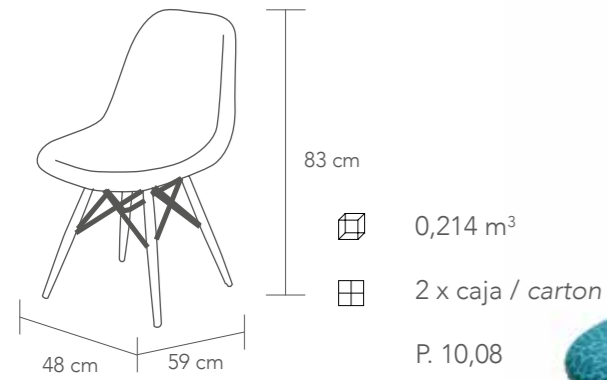

SIMBA

■ tela patchwork / patchwork fabric

Estampados tonos multicolor
Multicoloured pattern colours

Estampados tonos azul/verde
Blue and green pattern colours