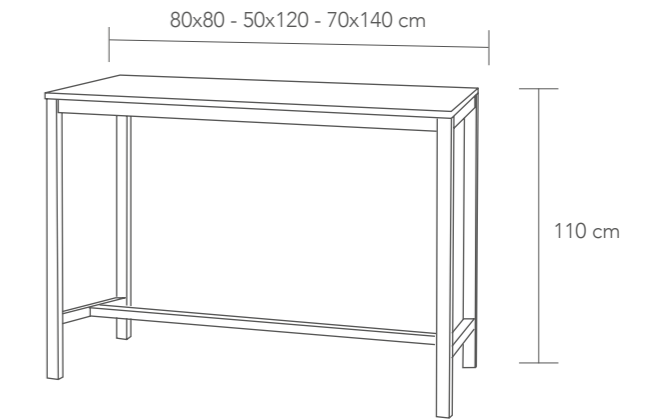

MESA ISLA ALTURA 110 cm

1. 0,147 m³ (80x80x110)
   - 0,125 m³ (50x120x110)
   - 0,191 m³ (70x140x110)
2. 1 x caja / carton
   - P. 28,76 (80x80x110)
   - P. 37,05 (50x120x110)
   - P. 38,91 (70x140x110)
3. COLORES TAPA / TOP COLOUR
4. blanco / white
   - negro / black
   - natural / natural beech
   - wengué / dark brown
   - roble natural / natural oak
5. COLORES ARMAZÓN / FRAME COLOUR
6. blanco / white
   - negro / black
   - gris satinado / glazed grey

Mesa alta fija con tapa laminada y estructura metal barnizado. Uso interior. • **Laminated table** top and painted metal frame. Indoor use.