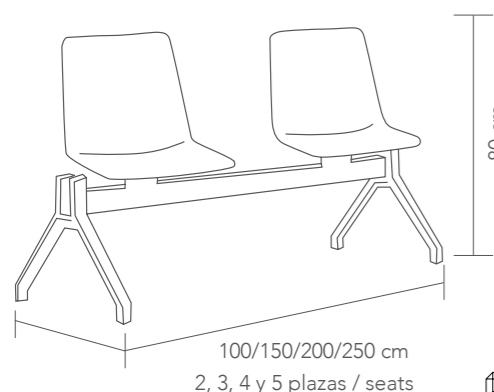

COLORES ASIENTO Y RESPALDO
BACK AND SEAT COLOUR

00	06
10	42
14	52

TABLETA / TABLE
natural

MAKI BANCO

0,280 m³ (2 plazas / seats)

0,290 m³ (3 plazas / seats)

0,300 m³ (4 plazas / seats)

0,310 m³ (5 plazas / seats)