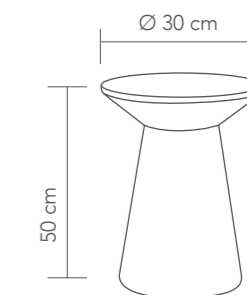

H. 75
0,190 m³
1 x caja / carton
P. 10,06