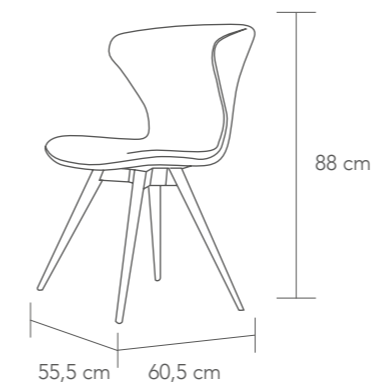

SENIOR

- 0,361 m³
- 1 x caja / carton
- P. 8,39
- Semipiel / PU leather
- beige

Sillón tapizado en semipiel y patas lacadas imitación madera nogal. • Upholstered **armchair** in PU leather and metals legs with imitation walnut legs (made of metal).

ÍCARO

- 0,350 m³
- 4 x caja / carton
- P. 6,75
- Semipiel / PU leather
- blanco / white

Silla tapizada en semipiel y patas madera natural. • Upholstered **chair** in PU leather with natural wood legs.

DIVINA

- 0,329 m³
- 4 x caja / carton
- P. 6,75
- Tela / Fabric
- gris / grey

Silla tapizada en tela y patas de madera natural. • Upholstered **chair** in fabric and natural wooden legs.

LOVE

- 0,260 m³
- 2 x caja / carton
- P. 10,45
- patas / legs: natural
- tapizado / upholstered: gris claro / light grey

Sillón tapizado en semipiel gris claro y patas en madera natural. • Upholstered **chair** in light grey PU leather with natural wood legs