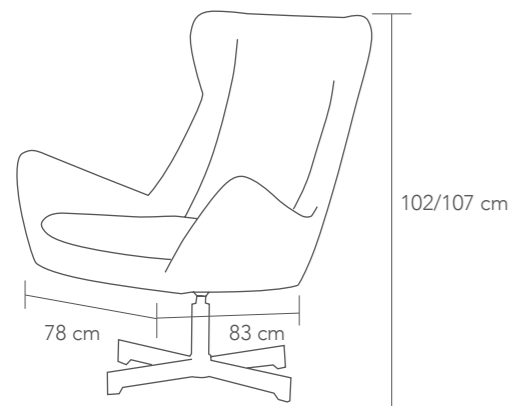

GALAXY

- 0,375 m³
- 1 x caja / carton
- P. 21
- Semipiel / PU leather
  - blanco / white
  - negro / black

Sillón muy elegante elevable a gas con base en cromo y tapizado en semipiel. • *Elegant adjustable armchair with chrome base and PU leather upholstery.*