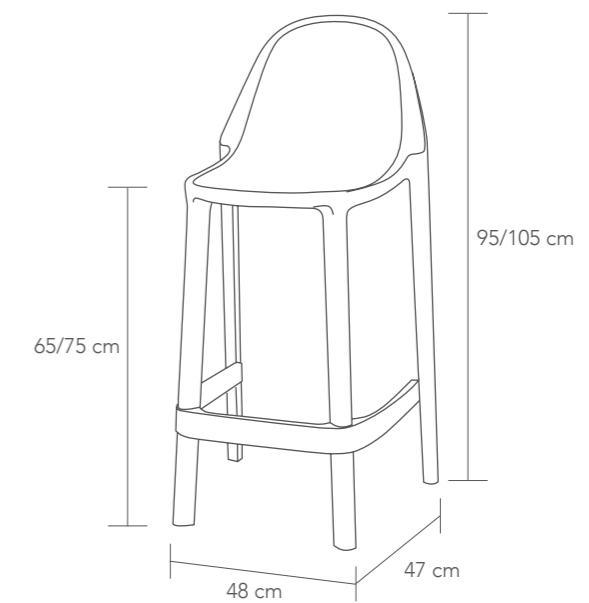

SILLÓN / ARMCHAIR

- 📦 0,398 m³
- 📦 4 x caja / carton
- P. 4,21

- ☑ COLORES DISPONIBLES
AVAILABLE COLOURS
- 🟡 110
 - ⬛ 810
 - 🟤 150
 - 🔴 420

TABURETE / STOOL

- 📦 0,394 m³ (h. 75 cm)
- 0,362 m³ (h. 65 cm)
- 📦 4 x caja / carton
(apilable / stackable x 6)
- P. 5,26