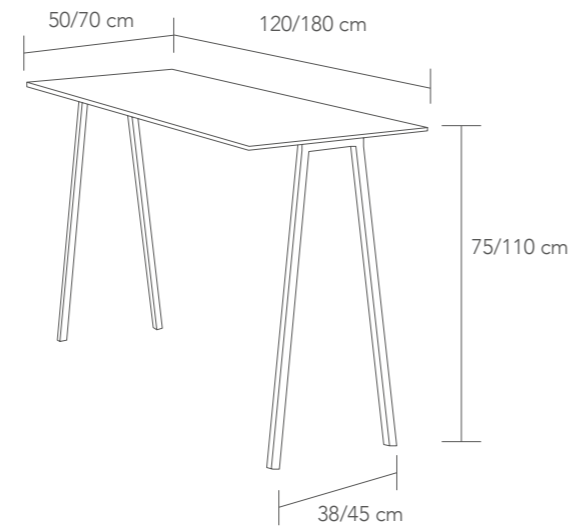

1 x caja / carton

P. 16,67 (100x30x45 Altura)

P. 18,53 (160x30x45 Altura)

P. 17,64 (100x30x75 Altura)

P. 20,38 (160x30x75 Altura)

MESA NEXT

COLORES TAPA COMPACTOP COLOUR

- blanco / white
- negro / black
- gris / grey