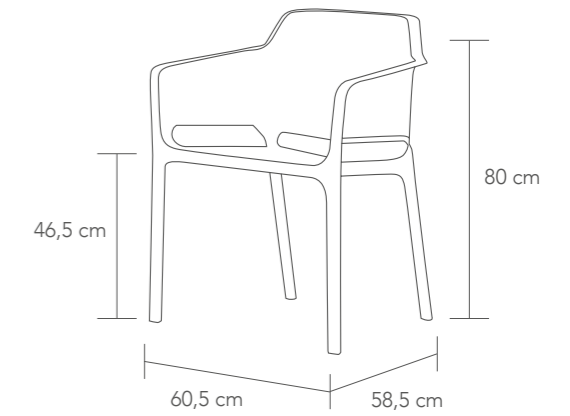

RED

1. 0,350 m³
   - 4 x caja / carton
   - P. 6,11
2. COLORES DISPONIBLES
   AVAILABLE COLOURS
3. 00
   - 02
   - 10
   - 56
   - 75

FLORA

- 0,147 m³ (140 (35+35)/210)
- 0,191 m³ (210 (30+30)/280)
- 1 x caja / carton
- P. 38,45 (140 (35+35)/210)
- P. 47,95 (210 (30+30)/280)