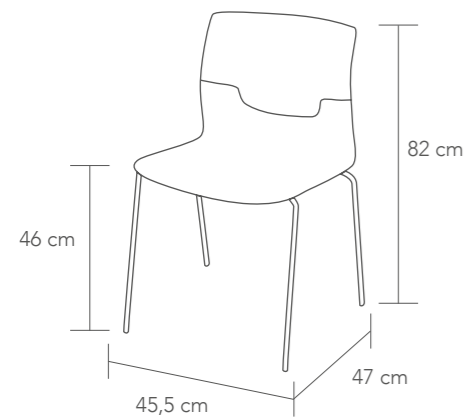

SUGAR

SUGAR SILLA

0,240 m³

4 x caja / carton

P. 6 (cromo / chrome)

P. 7,15 (barnizado blanco para exterior /
white painted for outdoor use)

COLORES DISPONIBLES / AVAILABLE COLOURS

00	42
10	13
14	33
06	34

Silla patín o de 4 patas apilable con estructura cromada para interior y barnizada en color blanco para exterior. Asiento en tecnopolímero • **Stackable 4-legged or wire steel sled chair** in technopolymer seat and back chrome base for indoor use and white painted for outdoor use