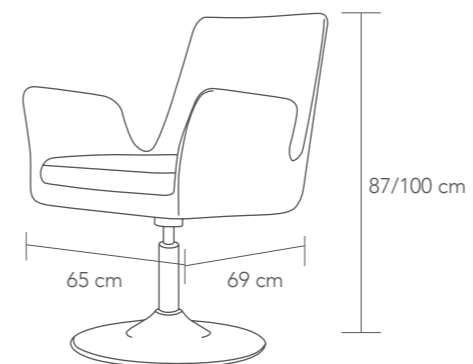

BERLÍN BASE

- 0,164 m³
- P. 11,66
- 1 x caja / carton
- Semipiel / PU leather
 - negro / black
 - rojo / red
 - blanco / white

Sillón de diseño giratorio y elevable a gas con base cromada y tapizado en semipiel. • **Adjustable and swivel armchair** with chrome base and seat in PV leather seat.

NIZA

-  0,191 m³
-  1 x caja / carton
- P. 15,82
-  Semipiel / PU leather
-  blanco / white

Sillón giratorio y elevable a gas con base en cromo y tapizado en semipiel • Swivel and adjustable **armchair** with chrome base and PU leather upholstery

GALAXY

-  0,375 m³
-  1 x caja / carton
- P. 21
-  Semipiel / PU leather
 -  blanco / white
 -  negro / black

Sillón muy elegante elevable a gas con base en cromo y tapizado en semipiel. • *Elegant adjustable armchair with chrome base and PU leather upholstery.*

VINTAGE

-  0,182 m³
-  1 x caja / carton
- P. 16,84
-  Semipiel / PU leather
 -  blanco / white

Sillón moderno elevable a gas con base en cromo y tapizado en semipiel. • *Modern adjustable armchair with chrome base and PU leather upholstery.*