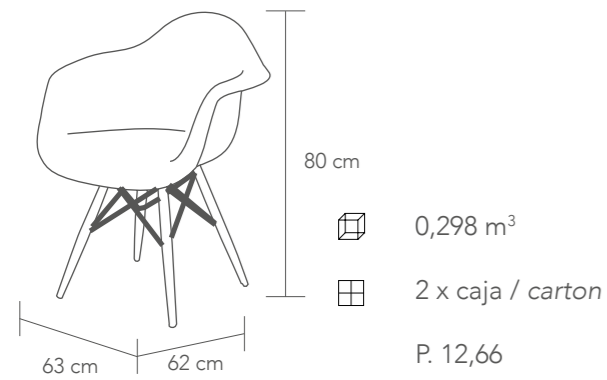

LAIKA

■ tela patchwork / patchwork fabric

Estampados tonos negro/gris
Black and grey pattern colours

Estampados tonos azules
Blue pattern colours

Estampados tonos azul/verde
Blue and green pattern colours

Estampados tonos multicolor
Multicoloured pattern colours