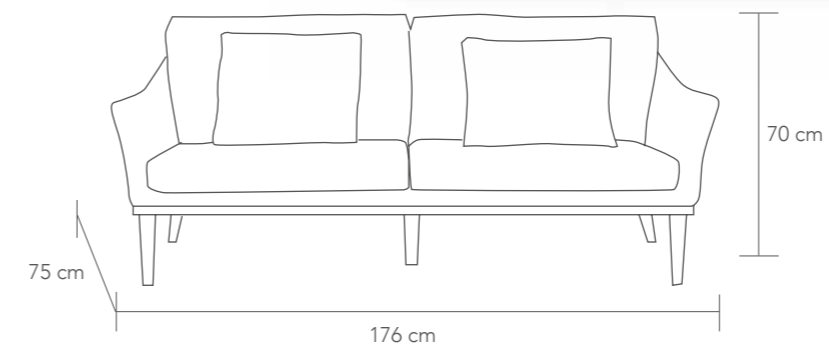

PRAGA

- 0,250 m³ (1 plaza / seat)
- 0,660 m³ (3 plazas / seats)
- 1 x caja / carton
- P. 16,02 (1 plaza / seat)
- P. 37,51 (3 plazas / seats)

- TELA / FABRIC
- marron / brown
- beige

Sillón de 1 plaza ó sofá de 3 plazas revestido en tejido y estructura de madera natural. • Armchair or Three-seat sofa upholstered in fabric with natural wooden frame.

69