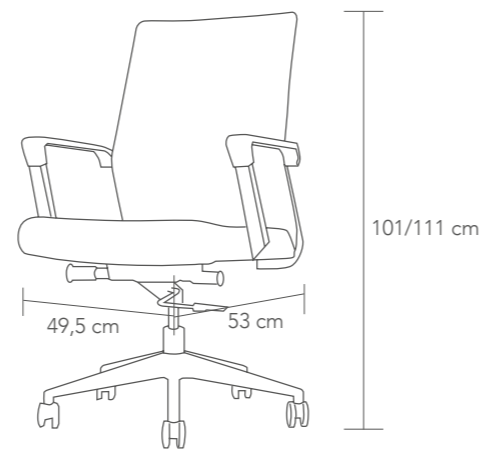

ELECTRO

- 0,201 m³
- 1 x caja / carton
- P. 15,41

Tela / Fabric

gris / grey

Sillón giratorio con base cromada y elevable a gas con mecanismo basculante con posición de bloqueo. Tejido estampado en color gris. Brazos regulables y ruedas de goma. • *Swivel and adjustable in height armchair. Chrome base and position mechanisms. Adjustable armrests and nylon wheels. Grey printed fabric.*

Original diseño

NEMESIS-A con reposacabezas

- 0,195 m³
- 1 x caja / carton
- P. 12,1
- Tela / Fabric
- gris / grey

Sillón giratorio con base cromada y elevable a gas con reposacabezas fijo y soporte lumbar. Mecanismo basculante. Asiento en tela gris y respaldo en rete microperforado gris. Brazos fijos en cromo con detalle en nylon blanco y ruedas de goma. • *Swivel and height adjustable armchair with fixed headrest and lumbar support. Chrome base and tilt mechanism. Grey fabric seat and grey mesh back. Chrome fixed armrests with white nylon detail and nylon wheels.*

Sensaciones únicas

NEMESIS-B sin reposacabezas

- 0,195 m³
- 1 x caja / carton
P. 11,32
- Tela / Fabric
gris / grey

Sillón con base cromada y elevable a gas con soporte lumbar. Mecanismo basculante. Asiento en tela gris y respaldo en rete microperforado gris. Brazos fijos cromo con detalle blanco y ruedas de goma. • *Swivel and height adjustable armchair with lumbar support. Chrome base and tilt mechanism. Grey fabric seat and grey mesh back. Chrome fixed armrests with white nylon detail and nylon wheels.*