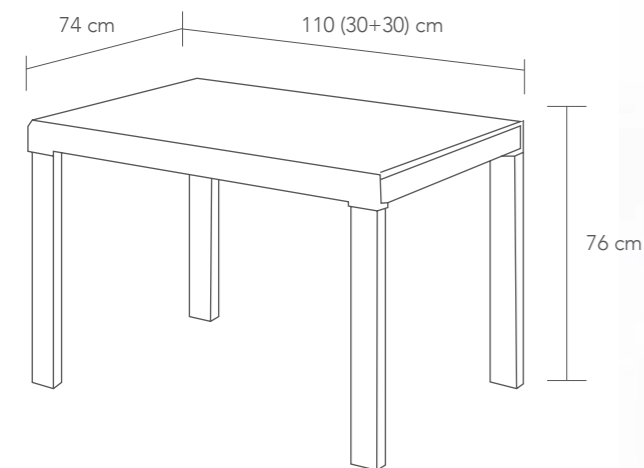

OLIMPO

- 0,137 m³
- 1 x caja / carton
  P. 21,9
- Tapa cristal / glass top
   blanco / white

Mesa con dos extensiones laterales, con estructura de metal lacada blanco y cristal templado blanco de 8 mm. • **Extending table** with two extensions, white frame metal and 8 mm tempered white glass.

KARINA

- 0,380 m³
- 4 x caja / carton
  P. 5,77
  Ignifuga / fireproof P. 6,33
- Imitación cuero / PVC
  - blanco / white
  - negro / black
  - crema / cream
  - chocolate / chocolate

- TROLLEY
- 0,3 m³
- 1 x caja / carton
  P. 7,41

Silla apilable con patas de acero pulido, asiento y respaldo tapizados en imitación cuero. • **Stackable chair** with brushed stainless steel legs. Seat and back upholstered in PVC.