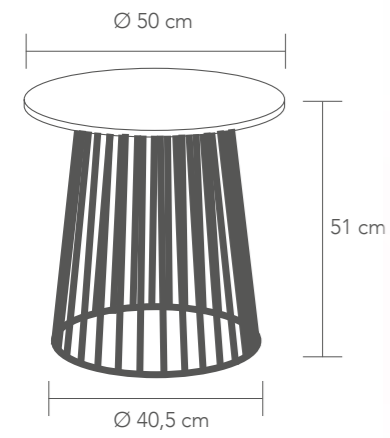

DAISY

- 0,140 m³
- 1 x caja / carton
- P. 5,05

- Tapa / Top: MDF
- blanco / white
- rojo / red
- amarillo / yellow
- negro / black

Mesa realizada en MDF y con base de metal. • MDF **table** with a metal base.