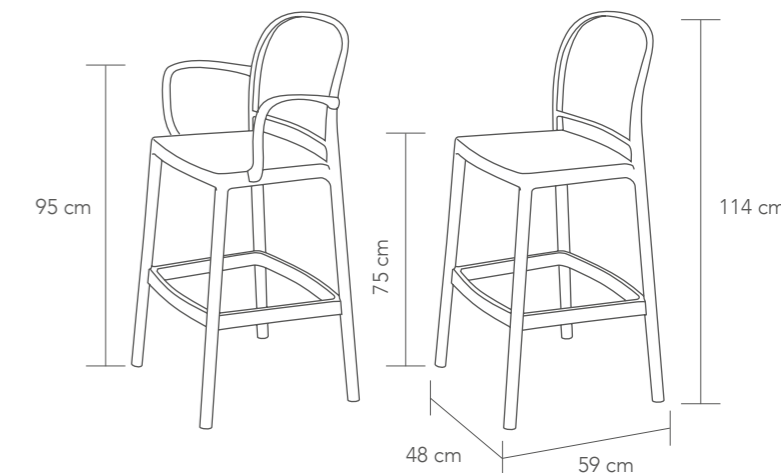

TABURETE CELDA

- 0,370 m³ (taburete sin brazos / no armrests stool)
- 0,420 m³ (taburete con brazos / armrests stool)

1 x caja / carton

SILLA / CHAIR SILLÓN / ARMCHAIR

P. 9,62 P. 12,44 (tecnopolimero / technopolymer)
 P. 10,68 P. 13,41 (madera / wooden beech)