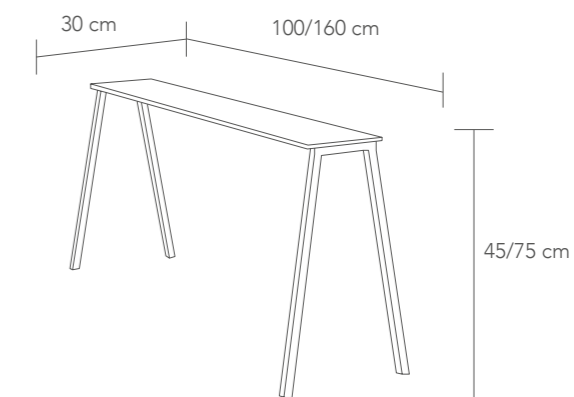

BANCO NEXT

COLORES TAPA COMPACTOP COLOUR

blanco / white

negro / black

gris / grey

COLORES ESTRUCTURA FRAME COLOUR

blanco / white

gris / grey

0,090 m³ (100x30x45 altura)

0,100 m³ (160x30x45 altura)

0,110 m³ (100x30x75 altura)

0,140 m³ (160x30x75 altura)

1 x caja / carton

P. 16,67 (100x30x45 Altura)

P. 18,53 (160x30x45 Altura)

P. 17,64 (100x30x75 Altura)

P. 20,38 (160x30x75 Altura)