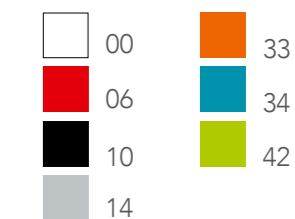

Mesa alta, con estructura en metal co-inyectada y recubierta en tecnopolímero. Tapa compacta. Apta uso exterior. • **High table**, co-injected metal frame with technopolymer coated. Compact. Suitable for outdoor spaces.

115 ⓘ