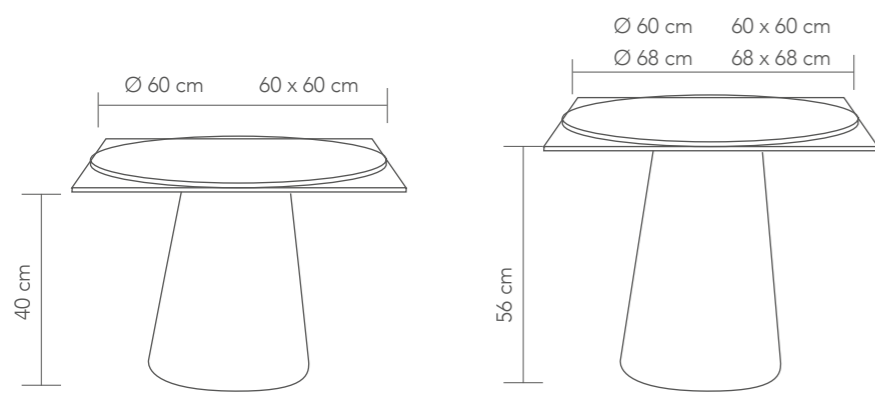

- H. 40
2. 0,100 m³
   - 1 x caja / carton
   - P. 15,53 (60 cmØ)
   - P. 13,68 (60x60 cm)
- H. 56
4. 0,200 m³
   - 1 x caja / carton
   - P. 15,65 (60 cmØ)   P. 18,35 (68 cmØ)
   - P. 13,89 (60x60 cm)   P. 15,79 (68x68 cm)

Mesa funcional con base de tecnopolímero adecuada para exterior. • **Functional table** with technopolymer base suitable for outdoor use.