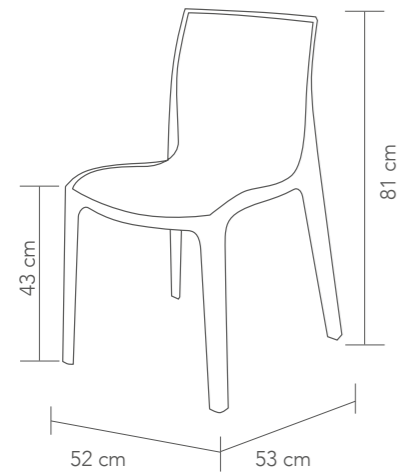

GAUDÍ POLICARBONATO

- 0,300 m³
- 4 x caja / carton
- P. 7,97 (transparente)
- P. 8,79 (rojo y fumé)