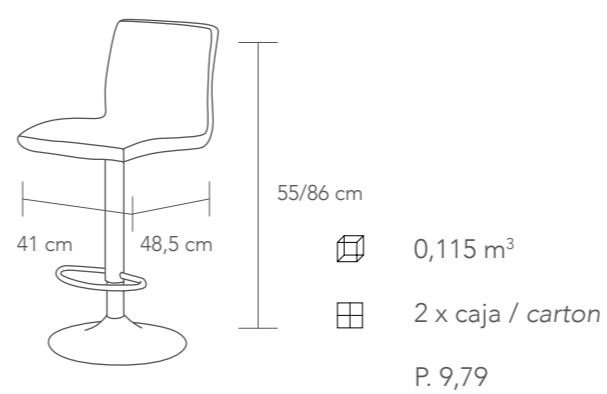

REX

■ tela patchwork / patchwork fabric

Estampados tonos azul/rojo
Multicoloured pattern colours

Estampados tonos azul/verde
Blue and green pattern colours