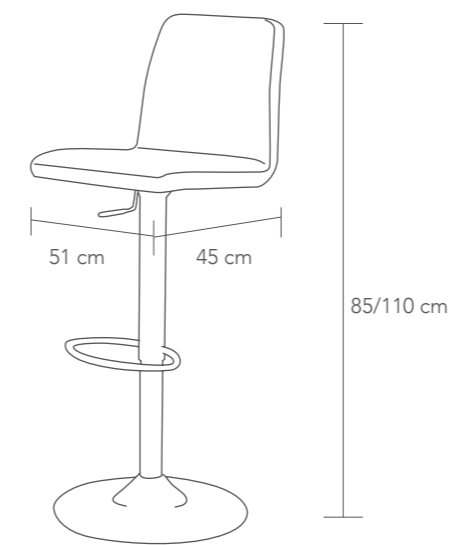

ASTER

- 0,068 m³
- 1 x caja / carton
- P. 11
- Semipiel / PU leather
  - arena / sand
  - blanco / white
  - negro / black

Taburete giratorio y regulable en altura con mecanismo de gas. Estructura cromada con reposapiés. Asiento y respaldo acolchado y tapizado en semipiel. • Swivel **stool** with adjustable height gas mechanism. Chrome base with foot rest. Padded seat and backrest covered with PU leather