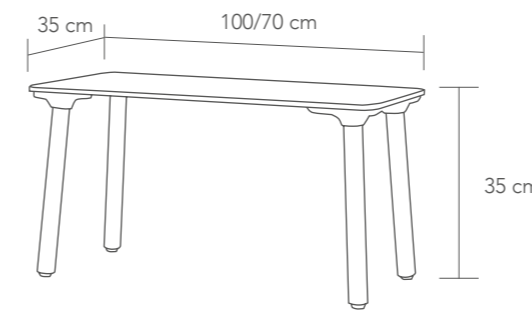

ISLA 75

- 0,127 m³ (80x80x75)
  0,208 m³ (80x160/210)
- 1 x caja / carton
  P. 17,64 (80x80)
  P. 31,5 (80x160/210)

- COLORES TAPA / TOP COLOUR
  - blanco / white
  - negro / black
  - natural / natural beech
  - wengué / dark brown
  - roble natural / natural oak

- COLORES ARMAZÓN FRAME COLOUR
  - blanco / white
  - negro / black
  - gris satinado / glazed grey

Mesa fija o extensible con tapa laminada y estructura metal barnizado. Uso interior. • *Laminated table top and painted metal frame. Indoor use.*

MAISY 50

- 0,08 m³ (Ø60)
  0,111 m³ (Ø80)
- 1 x caja / carton
  P. 18,53 (Ø60)
  P. 21,3 (Ø80)

- TAPA / TOP
  - blanco / white
  - negro / black
  - gris / grey
- PATAS / LEGS
  - natural

Mesa de centro con patas de madera y tapa en compactop. Disponible en dos medidas. Uso interior. • *Coffee table in compactop and three beech legs. Indoor use.*

MAISY 35

- 0,171 m³ (100x35)
- 0,057 m³ (70x35)
- 1 x caja / carton
  P. 14,82 (100x35)
  P. 13,94 (70x35)

- TAPA / TOP
  - blanco / white
  - negro / black
  - gris / grey
- PATAS / LEGS
  - natural

Mesa de centro ideal para café con patas de madera y tabla en compactop. Uso interior. • *Coffee table in compactop with beech legs. Indoor use.*