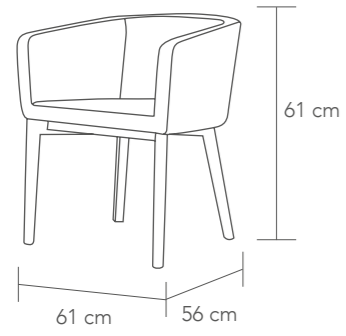

DIVA

- 0,217 m³
- 2 x caja / carton
- P. 10,86
- Semipiel / PU leather
- blanco / white
- gris / grey

Sillón tapizado en semipiel y con patas de madera nogal. • Upholstered armchair in PU leather and walnut wood legs.