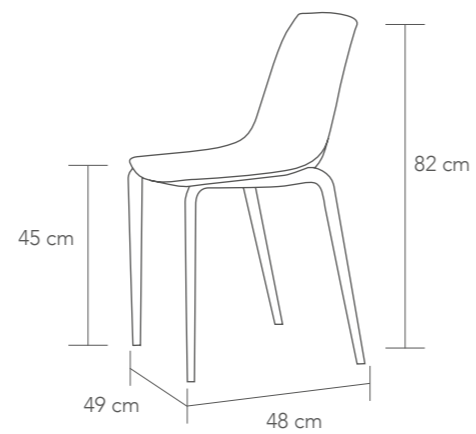

GRANADA ECO

0,240 m³

4 x caja / carton

P. 8,91

COLORES FONDO/HEXAGONO
SEAT AND HEXAGON PATTERN

eco/13