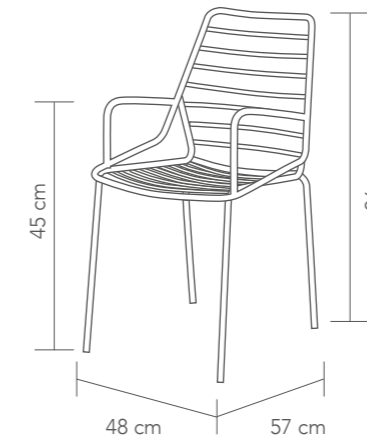

SILLÓN / ARMCHAIR

- 0,300 m³
- 2 x caja / carton
- P. 11,12