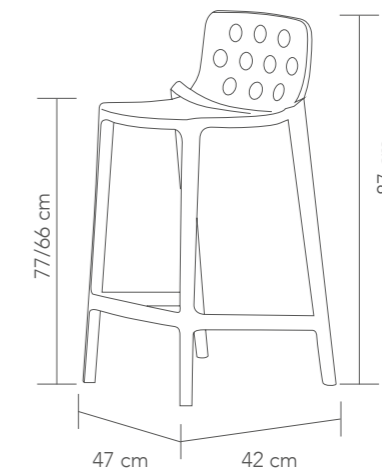

MALIBÚ

0,250 m³ (60/70)
0,300 m³ (80/120)

1 x caja / carton

ALTO / HEIGHT 75	ALTO / HEIGHT 100
P. 15,35 (60x60)	P. 17,20 (60x60)
P. 15,79 (70x70)	P. 17,64 (70x70)
P. 16,67 (80x80)	P. 18,53 (80x80)
P. 23,20 (120x80)	

COLORES TAPA / TOP COLOUR

00
10
14

Mesa apilable con estructura de metal lacado y tapa Iron de 25 mm de grosor. Disponible en dos alturas y varias medidas. Para uso interior y exterior. • **Stackable table** with metal frame and metal top. Available in two heights and different sizes. Suitable for indoor and outdoor use.

MUSA TABURETE

0,350 m³

4 x caja / carton

P. 7,23

COLORES DISPONIBLES
AVAILABLE COLOURS

00	51
14	52
21	54
22	

Taburete apilable con estructura de metal co-inyectado de tecnopolímero reciclable. Disponible en dos alturas. Apto para interior y exterior. • **Stackable bar stool** co-injected metal-polymer. Available in two heights. Suitable for indoor and outdoor use.