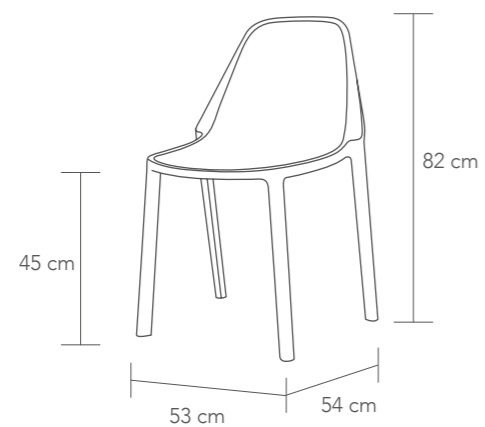

- 📦 0,443 m³
- 📦 6 x caja / carton
- P. 3,52

1. ☑ COLORES DISPONIBLES
   AVAILABLE COLOURS
2. 🟡 110
   - ⬛ 810
   - 🟤 150
   - 🔴 420

Silla, sillón y taburete apilable realizado en tecnopolímero reciclable reforzado con fibra de vidrio y tecnología "air moulding". Para uso interior y exterior. • **Stackable chair, armchair or stool** made of recyclable technopolymer in air moulding reinforced with fiberglass. For indoor and outdoor use.