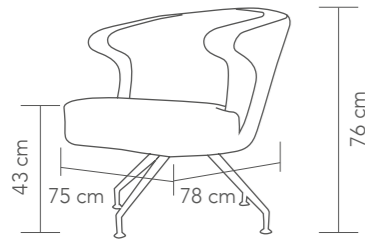

BERLÍN BASE

- 0,164 m³
- P. 11,66
- 1 x caja / carton
- Semipiel / PU leather
 - negro / black
 - rojo / red
 - blanco / white

Sillón de diseño giratorio y elevable a gas con base cromada y tapizado en semipiel. • **Adjustable and swivel armchair** with chrome base and seat in PV leather seat.

BERLÍN 4P

- 0,191 m³
- P. 10,9
- 1 x caja / carton
- Semipiel / PU leather
 - negro / black
 - rojo / red
 - blanco / white

Sillón con base cromada y tapizado en semipiel • **armchair** with chrome base and seat in PU leather

AMÉRICA

-  0,313 m³
-  1 x caja / carton
- P. 16,89
-  Semipiel / PU leather
-  blanco / white
-  negro / black

Sillón de diseño giratorio maxi con base en cromo y tapizado en semipiel • Designer swivel **armchair** maxi with chrome base and PU leather upholstery

NIZA

-  0,191 m³
-  1 x caja / carton
- P. 15,82
-  Semipiel / PU leather
-  blanco / white

Sillón giratorio y elevable a gas con base en cromo y tapizado en semipiel • Swivel and adjustable **armchair** with chrome base and PU leather upholstery