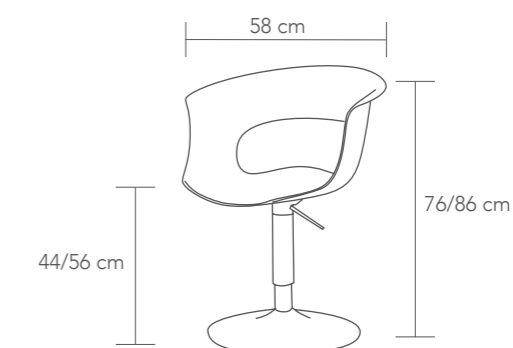

- 0,282 m³
- 1 x caja / carton
- P. 18,38
- COLORES DISPONIBLES
  AVAILABLE COLOURS
- 100
- 310
- 380

Silla giratoria y elevable a gas en policarbonato reciclable. Base y columna en cromo. Sólo para interior. • **Swivel and adjustable height chair** in recyclable polycarbonate. Base and columns in chrome. Only for indoor use.