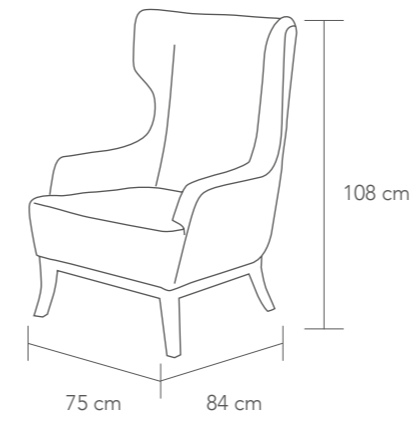

ROMEO

0,650 m³

1 x caja / carton

P. 40,84

tela patchwork / patchwork fabric

Estampados tonos rojo/naranja

Red and orange pattern colours

Por favor. Tenga en cuenta que los colores pueden variar de la fotografía ya que el patchwork está realizado manualmente. • Please take note that due to the nature of this handmade patchwork, colours may vary from photograph