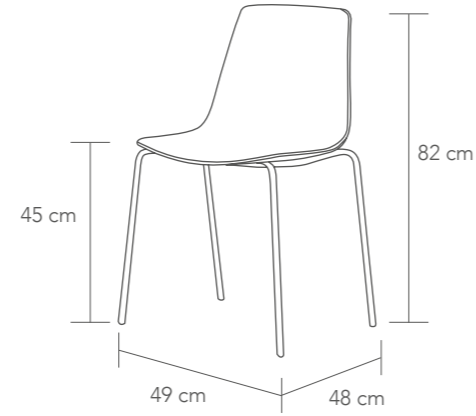

SILLA GRANADA

0,190 m³

4 x caja / carton

P. 6,35 (cromo / chrome)

P. 7,5 (barnizado blanco/satinado / white painted/satin)

COLORES FONDO/HEXAGONO
SHELL AND HEXAGON PATTERN

- 00/04
- 00/06
- 00/42
- 00/52
- 00/09
- 00/40
- 10/00
- 39/13

Silla y sillón apilable con asiento y respaldo en tecnopolímero multicolor y patas en cromo, satinado o barnizado blanco para uso exterior. • Stackable multicolor technopolymer chair and armchair with chrome, satin or white painted metal frame for outdoor use.