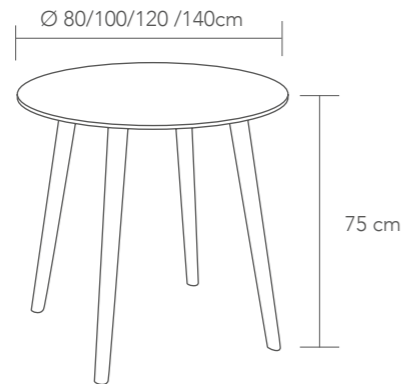

MAISY REDONDA

- ☐ 0,122 m³ (Ø 80)
- 0,172 m³ (Ø 100)
- 0,188 m³ (Ø 120)
- 0,252 m³ (Ø 140)
- ☐ 1 x caja / carton
- P. 23,20 (Ø80)
- P. 28,14 (Ø100)
- P. 33,17 (Ø120)
- P. 36,88 (Ø140)

- | | | |
|------------------|----------------|--|
| ☐ TAPA / TOP | ☐ PATAS / LEGS | ☐ PATAS TECNOPOLIMERO / TECHNOPOLYMER LEGS |
| ☐ blanco / white | ☐ natural | ☐ blanco / white |
| ☐ negro / black | | ☐ negro / black |
| ☐ gris / grey | | ☐ gris / grey |