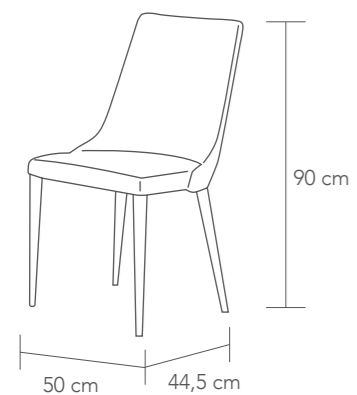

ALTEA

- 0,238 m³
- 1 x caja / carton
- P. 41,82
- Tapa cerámica y cristal / *Ceramic and glass top*

gris cerámica / *ceramic grey*

transparente cristal templado / *clear tempered glass*

Mesa cerámica color único, tapa y extensión combinado con 3 mm de cerámica y 8 mm de cristal templado. Estructura metal lacado color gris. • *Extending table with top and extension in 3 mm ceramic and 8 mm tempered glass thickness. Frame in grey metal.*

LORD

- 0,346 m³
- 2 x caja / carton
- P. 6,16

Semipiel / *PU leather*

marrón oscuro / *dark brown*

marrón claro / *light brown*

Silla tapizada en semipiel y patas acero lacadas en imitación madera nogal. • *Upholstered chair in PU leather with imitation walnut wood legs (made of metal).*