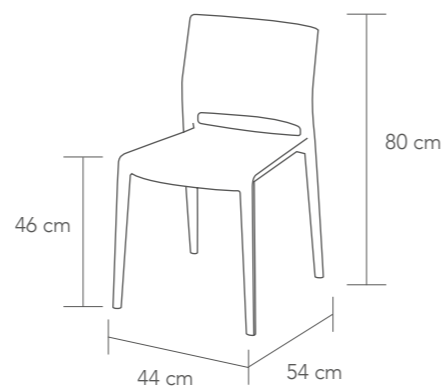

BEA

- 0,300 m³ (silla / chair)
- 0,350 m³ (sillón / armchair)
- 4 x caja / carton
- P. 5,38 (silla / chair)
- P. 6,08 (sillón / armchair)

COLORES DISPONIBLES
AVAILABLE COLOURS

00	39
14	52
21	54
22	98

BEA TABURETE