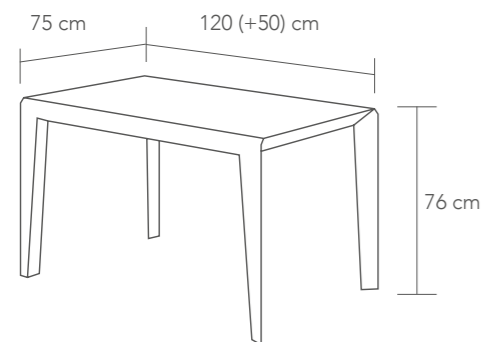

ALTEA

- 0,238 m³
- 1 x caja / carton
- P. 41,82
- Tapa cerámica y cristal / *Ceramic and glass top*

gris cerámica / *ceramic grey*

transparente cristal templado / *clear tempered glass*

Mesa cerámica color único, tapa y extensión combinado con 3 mm de cerámica y 8 mm de cristal templado. Estructura metal lacado color gris. • *Extending table with top and extension in 3 mm ceramic and 8 mm tempered glass thickness. Frame in grey metal.*

LORD

- 0,346 m³
- 2 x caja / carton
- P. 6,16

Semipiel / *PU leather*

marrón oscuro / *dark brown*

marrón claro / *light brown*

Silla tapizada en semipiel y patas acero lacadas en imitación madera nogal. • *Upholstered chair in PU leather with imitation walnut wood legs (made of metal).*