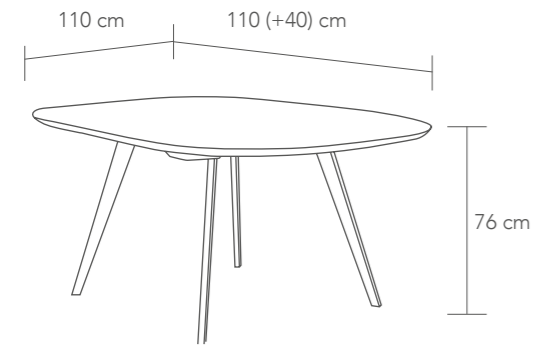

TORINO

- 0,260 m³
- 1 x caja / carton
- P. 41,08
- Tapa / Top: MDF
- moka

Mesa con tapa MDF color moka, recubierto de cristal satinado de 5 mm. y extensión central en MDF moka oscuro. Estructura patas acero acabado en color bronce oscuro. • **Table** with MDF moka top, covered with 5mm satin glass and MDF dark moka extension in the middle. Steel with brass nish legs dark bronze color.

ELEGANT

- 0,210 m³
- 2 x caja / carton
- P. 6,96
- Semipiel / PU leather
- moka

Silla tapizada en semipiel suave color moka y patas en tubo de acero en color cobre. • **Upholstered chair** in moka soft PU leather and steel stainless bronze color legs.

Creamos armonía