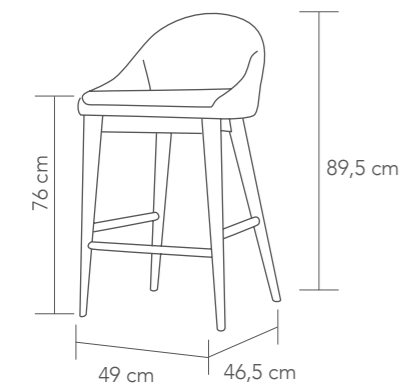

TEIDE

0,167 m³

1 x caja / carton

P. 11,9

Semipiel / PU leather

blanco / white

gris claro / light grey

Taburete fijo tapizado en semipiel y patas de madera nogal. • **Upholstered stool** in PU leather. and walnut colour legs.