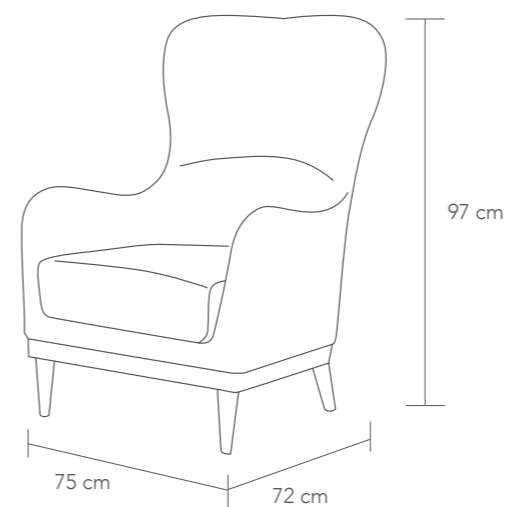

KENIA

- 0,600 m³
- 1 x caja / carton
- P. 18,3
- TELA / FABRIC
  - azul / blue
  - beige
  - gris / grey

Mesa realizada en MDF con tapa blanca o color natural y patas madera natural. • Side table with MDF top and natural wood legs.

Sillón relax acolchado tapizado en tela y estructura y patas de madera en color natural. • Soft padding armchair in fabric and natural wood legs.