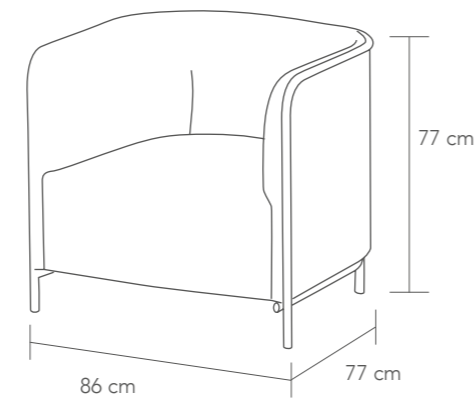

SILLON Y SOFA BREAK

SILLÓN / ARMCHAIR

0,570 m³

1 x caja / carton

P. 45,34 (cromo) (chrome)

P. 44,51 (barnizado blanco/negro)
(black/white painted)

TEJIDO CLASE K / FABRIC CATEGORY K

SEMIPIEL CLASE E / Eco-leather category E

Sillón y sofá en semipiel o tela (Poliéster 1ª calidad) combinado con cromo o barnizado en blanco o negro. Uso interior. • Eco-leather or fabric (top quality polyester) upholstered **armchair** or **sofa**. Chrome or painted black or white frame. Indoor use.