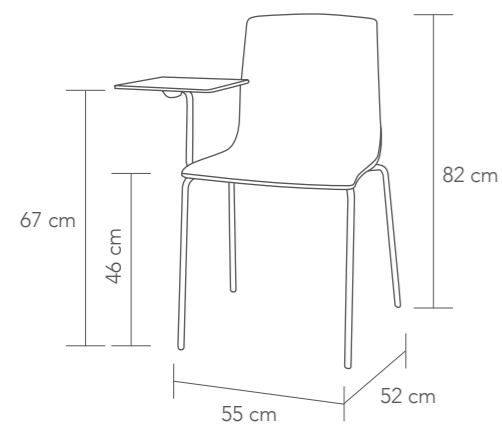

1. 0,320 m³
   - 2 x caja / carton
   - P. 10,42
   - COLORES DISPONIBLES
     AVAILABLE COLOURS
   - 110
   - 810
2. Tableta negra. Tecnopolímero

Silla apilable con asiento en tecnopolímero reciclable y estructura cromada. Esta silla está equipada con tableta escritorio móvil antipánico color negro y gancho de conexión. Para uso interior. • **Stackable chair** in recyclable technopolymer and chrome frame. This chair is equipped with a black antipanic writing table with turning movement and connection hook. For indoor use.