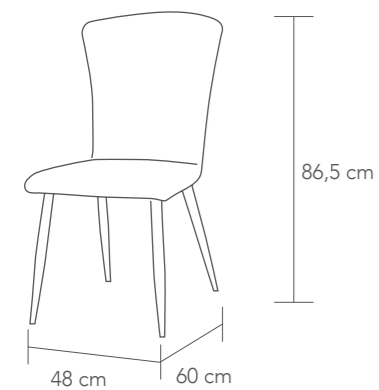

TORINO

- 0,260 m³
- 1 x caja / carton
- P. 41,08
- Tapa / Top: MDF
- moka

Mesa con tapa MDF color moka, recubierto de cristal satinado de 5 mm. y extensión central en MDF moka oscuro. Estructura patas acero acabado en color bronce oscuro. • **Table** with MDF moka top, covered with 5mm satin glass and MDF dark moka extension in the middle. Steel with brass nish legs dark bronze color.

ELEGANT

- 0,210 m³
- 2 x caja / carton
- P. 6,96
- Semipiel / PU leather
- moka

Silla tapizada en semipiel suave color moka y patas en tubo de acero en color cobre. • **Upholstered chair** in moka soft PU leather and steel stainless bronze color legs.

Creamos armonía