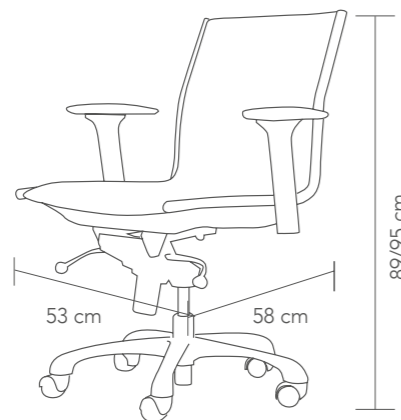

negro / black

rosa claro / light pink

azul / blue

Silla con asiento y respaldo tapizado en semipiel y estructura en cromo elevable a gas. • Upholstered **chair** PU leather seat and back chrome frame and height-adjustable seat.

mavilop
decoproject

MANAGER - A

- 0,165 m³
- 1 x caja / carton
- P. 15,78
- Semipiel / PU leather
- negro / black

MANAGER - B

- 0,165 m³
- 1 x caja / carton
- P. 14,76
- Semipiel / PU leather
- negro / black

Sillón ejecutivo de oficina disponible con respaldo alto y medio. Asiento y respaldo acolchado en semipiel con base aluminio y ruedas de goma ideal para superficies delicadas. Reposabrazos de nylon regulables en altura. Este modelo se caracteriza por un mecanismo con tres posiciones de bloqueo, basculante y elevable a gas. Con regulador de tensión que regula la resistencia a la oscilación. • **Executive armchair** with high and medium backrest in PU leather with aluminium base and rubber castors suitable to delicate floors. Nylon, height adjustable armrest. Seat with 3-lock position mechanism, tilt and height adjustable. Strength selector allowing adjustment to the level of resistance in oscilation.

ELECTRO

- 0,201 m³
- 1 x caja / carton
- P. 15,41

Tela / Fabric

gris / grey

Sillón giratorio con base cromada y elevable a gas con mecanismo basculante con posición de bloqueo. Tejido estampado en color gris. Brazos regulables y ruedas de goma. • *Swivel and adjustable in height armchair. Chrome base and position mechanisms. Adjustable armrests and nylon wheels. Grey printed fabric.*