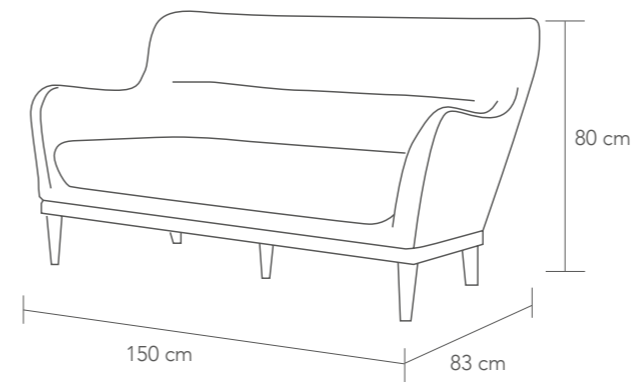

ROMA

- 0,750 m³ (2 plazas / seats)
- 1 x caja / carton
- P. 35,22 (2 plazas / seats)

TELA / FABRIC

azul / blue

beige

Sofá de 2 plazas tapizado en tela y estructura en patas de madera natural. • Two-seat sofa upholstered in fabric and natural wooden frame.

71 ⓘ