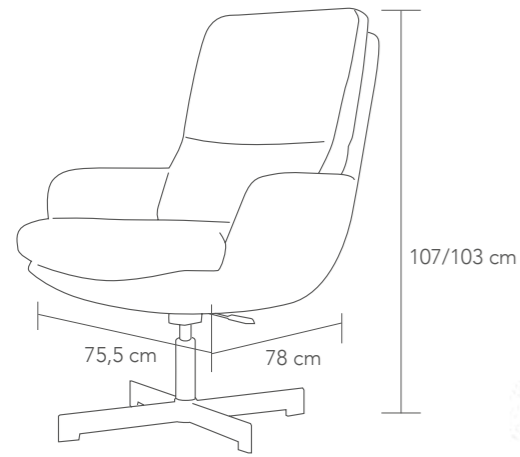

MOSCÚ

- 0,423 m³
- 1 x caja / carton
- P. 23,36
- Semipiel / PU leather
- blanco / white
- gris / grey

Elegante **sillón** acolchado en semipiel con pie cromado y elevable a gas. • *Elegant padded **armchair** in PU leather with chrome base and height adjustable.*

Elegantes formas