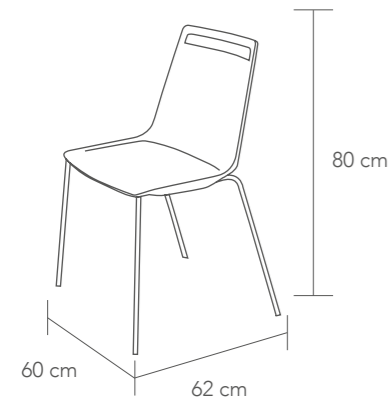

MAKI

0,250 m³

4 x caja / carton

P. 6,97 cromo / chrome

P. 8,12 barnizado blanco / white painted
(Apta para exterior / outdoor use)

COLORES ASIENTO Y RESPALDO
BACK AND SEAT COLOUR

00	06
10	42
14	52

Silla apilable con asiento y respaldo en tecnopolímero y patas en cromo o barnizado blanco. • Stackable technopolymer chair with chrome or white painted metal frame.