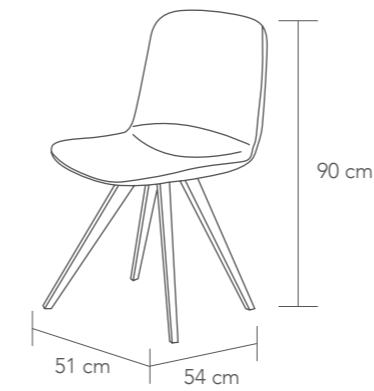

SENIOR

- 0,361 m³
- 1 x caja / carton
- P. 8,39
- Semipiel / PU leather
- beige

Sillón tapizado en semipiel y patas lacadas imitación madera nogal. • Upholstered **armchair** in PU leather and metals legs with imitation walnut legs (made of metal).

ÍCARO

- 0,350 m³
- 4 x caja / carton
- P. 6,75
- Semipiel / PU leather
- blanco / white

Silla tapizada en semipiel y patas madera natural. • Upholstered **chair** in PU leather with natural wood legs.

DIVINA

- 0,329 m³
- 4 x caja / carton
- P. 6,75
- Tela / Fabric
- gris / grey

Silla tapizada en tela y patas de madera natural. • Upholstered **chair** in fabric and natural wooden legs.

LOVE

- 0,260 m³
- 2 x caja / carton
- P. 10,45
- patas / legs: natural
- tapizado / upholstered: gris claro / light grey

Sillón tapizado en semipiel gris claro y patas en madera natural. • Upholstered **chair** in light grey PU leather with natural wood legs