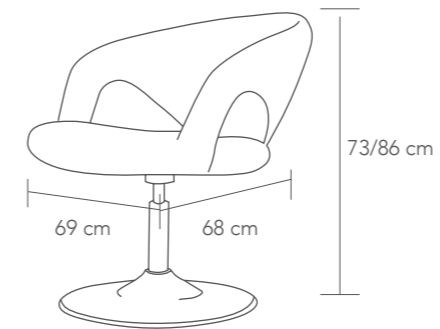

BERLÍN BASE

- 0,164 m³
- P. 11,66
- 1 x caja / carton
- Semipiel / PU leather
 - negro / black
 - rojo / red
 - blanco / white

Sillón de diseño giratorio y elevable a gas con base cromada y tapizado en semipiel. • **Adjustable and swivel armchair** with chrome base and seat in PV leather seat.

BERLÍN 4P

- 0,191 m³
- P. 10,9
- 1 x caja / carton
- Semipiel / PU leather
 - negro / black
 - rojo / red
 - blanco / white

Sillón con base cromada y tapizado en semipiel • **armchair** with chrome base and seat in PU leather

AMÉRICA

-  0,313 m³
-  1 x caja / carton
- P. 16,89
-  Semipiel / PU leather
-  blanco / white
-  negro / black

Sillón de diseño giratorio maxi con base en cromo y tapizado en semipiel • Designer swivel **armchair** maxi with chrome base and PU leather upholstery

NIZA

-  0,191 m³
-  1 x caja / carton
- P. 15,82
-  Semipiel / PU leather
-  blanco / white

Sillón giratorio y elevable a gas con base en cromo y tapizado en semipiel • Swivel and adjustable **armchair** with chrome base and PU leather upholstery