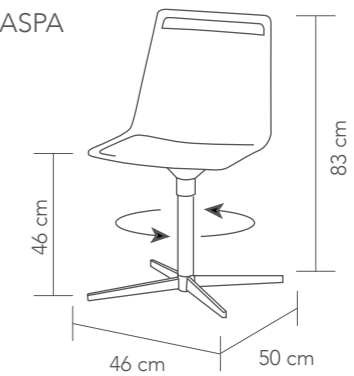

MAKI ASPA

0,250 m³

2 x caja / carton

P. 15,35 cromo
chrome

COLORES ASIENTO Y RESPALDO
BACK AND SEAT COLOUR

00	06
10	42
14	52