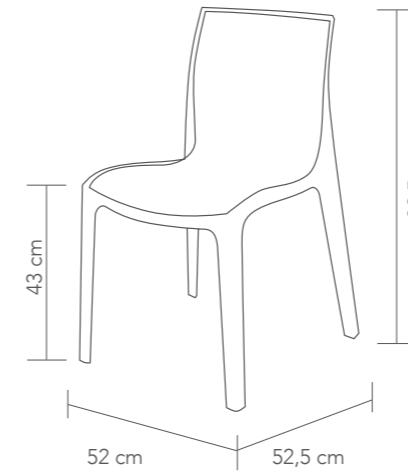

GAUDÍ POLIPROPILENO

- SILLA / CHAIR
- 0,300 m³
- 4 x caja / carton
- P. 3,50