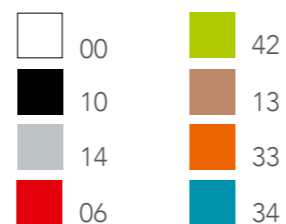

2 x caja / carton

P. 13,5

COLORES DISPONIBLES
AVAILABLE COLOURS

Silla giratoria tecnopolimero con base en aluminio de 4 pies barnizado en blanco o negro. • *Swivel in technopolymer chair on 4 blade aluminium painted base in white or black, with glides.*