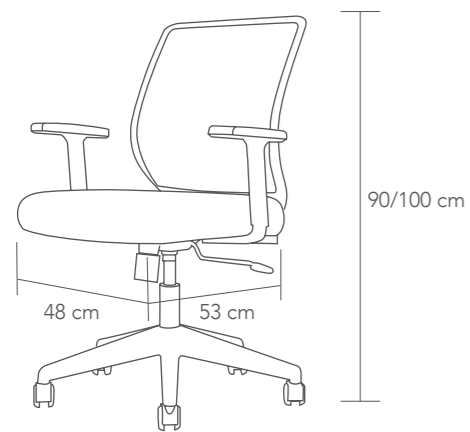

CELTA - Con brazos