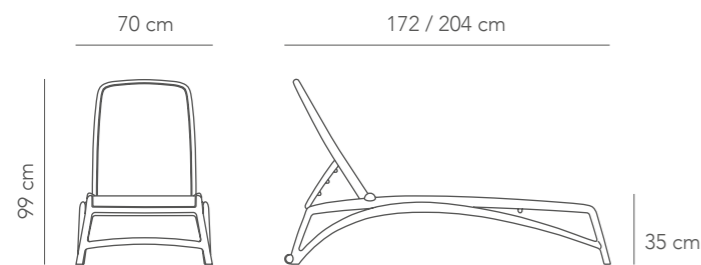

TUMBONA AQUA