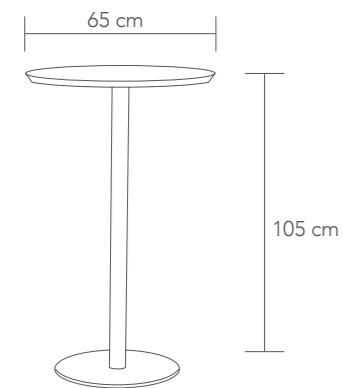

ALTO

0,054 m³

1 x caja / carton

P. 12,5

Tapa / Top

nogal / walnut

Mesa fija con tapa MDF color nogal. Estructura y base en acero inoxidable. • **Fixed table** with MDF top walnut colour top. Stainless steel frame and base.

TEIDE

0,167 m³

1 x caja / carton

P. 11,9

Semipiel / PU leather

blanco / white

gris claro / light grey

Taburete fijo tapizado en semipiel y patas de madera nogal. • **Upholstered stool** in PU leather. and walnut colour legs.

Carácter único