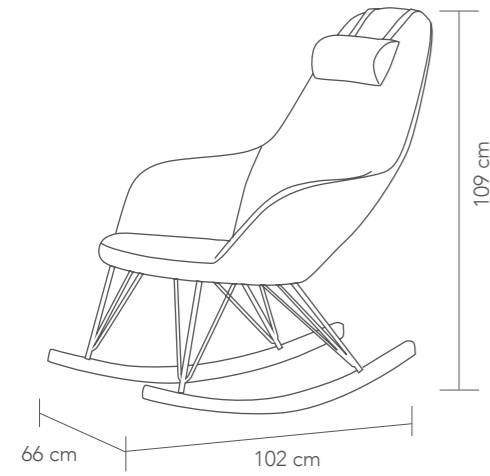

MÓNACO

- 0,330 m³
- 1 x caja / carton
- P. 17,23

- TELA / FABRIC
- gris oscuro / dark grey
- azul / blue

Mecedora con reposacabezas tapizada en tela con estructura metálica negra y base de madera. • Rocking chair with headrest upholstered in fabric with black powder coating steel base and wood rockers.

68