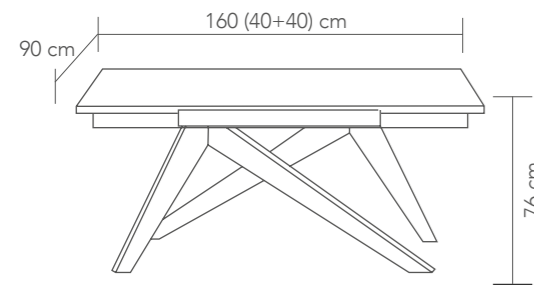

DANTE

- 0,496 m³
- 1 x caja / carton
- P. 72,83 cerámica / ceramics
- Armazón / Frame
  - blanco / white
- Tapa cerámica y cristal / Ceramic and glass top
  - gris cerámica / ceramic grey
  - transparente cristal templado / clear tempered glass