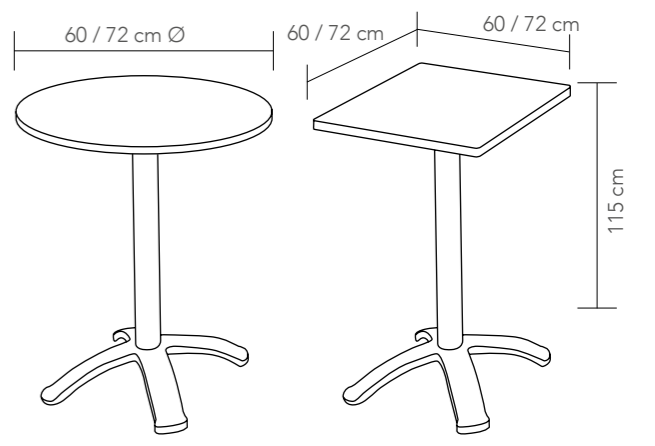

H. 115 cm

- 0,170 m³
- 0,190 m³

1 x caja / carton

ALUMINIO	NEGRO
ALUMINIUM	BLACK
P. 14,47 (Ø60)	P. 15,97 (Ø60)
P. 15 (60x60)	P. 16,5 (60x60)
P. 15,35 (Ø72)	P. 16,94 (Ø72)
P. 16,5 (72x72)	P. 18,17 (72x72)