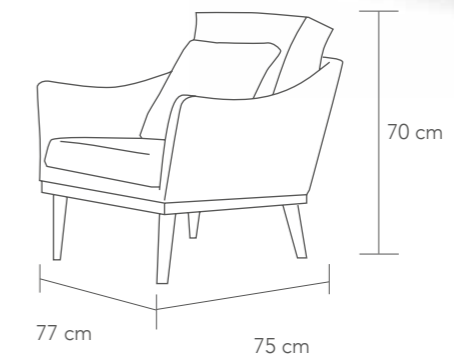

PRAGA

- 0,250 m³ (1 plaza / seat)
- 0,660 m³ (3 plazas / seats)
- 1 x caja / carton
- P. 16,02 (1 plaza / seat)
- P. 37,51 (3 plazas / seats)

- TELA / FABRIC
- marron / brown
- beige

Sillón de 1 plaza ó sofá de 3 plazas revestido en tejido y estructura de madera natural. • Armchair or Three-seat sofa upholstered in fabric with natural wooden frame.

69