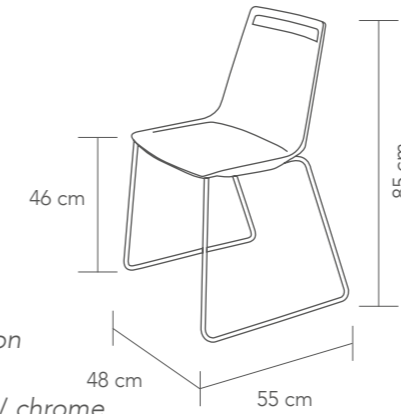

MAKI PATÍN

0,250 m³

4 x caja / carton

P. 6,97 cromo / chrome

P. 8,12 barnizado blanco / white painted
(Apta para exterior / outdoor use)

P. 0,88 Ganchos antipánico.
Connecting system.
Dispositivos de unión
extensibles cromados.
Extensible chrome linking
devices for
in-line disposal

COLORES ASIENTO Y RESPALDO
BACK AND SEAT COLOUR

00	06
10	42
14	52

MAKI

0,250 m³

4 x caja / carton

P. 6,97 cromo / chrome

P. 8,12 barnizado blanco / white painted
(Apta para exterior / outdoor use)

COLORES ASIENTO Y RESPALDO
BACK AND SEAT COLOUR

00	06
10	42
14	52

Silla apilable con asiento y respaldo en tecnopolímero y patas en cromo o barnizado blanco. • Stackable technopolymer chair with chrome or white painted metal frame.

MAKI ASPA

0,250 m³

2 x caja / carton

P. 15,35 cromo
chrome

COLORES ASIENTO Y RESPALDO
BACK AND SEAT COLOUR

00	06
10	42
14	52