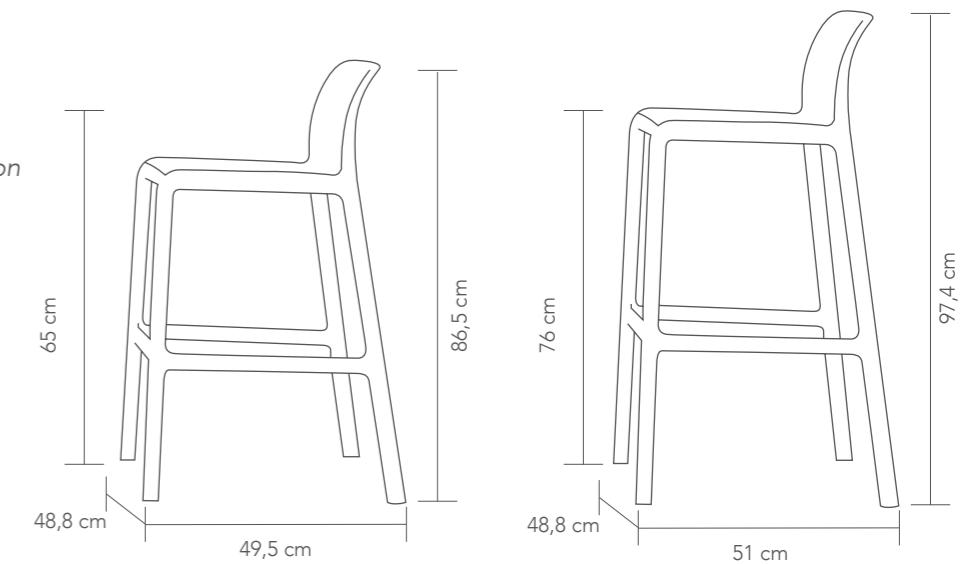

ELSA

SILLÓN / ARMCHAIR

0,350 m³

4 x caja / carton

P. 4,95

COLORES DISPONIBLES
AVAILABLE COLOURS

SILLA / CHAIR

0,300 m³

4 x caja / carton

P. 4,40

COLORES DISPONIBLES / AVAILABLE COLOURS

Silla, sillón y taburete apilable en polipropileno fiberglass reciclable tratado anti UV con efecto mate y tacos antideslizantes. Apta para interior y exterior. • **Stackable chair, armchair or stool** made of fiberglass polypropylene recyclable UV additives with matt finish and non-slip feet. Suitable for indoor and outdoor spaces.

TABURETE / STOOL

H. 97,4

0,350 m³

4 x caja / carton

P. 5,38

H. 65

0,322 m³

4 x caja / carton

P. 5,38

COLORES DISPONIBLES
AVAILABLE COLOURS