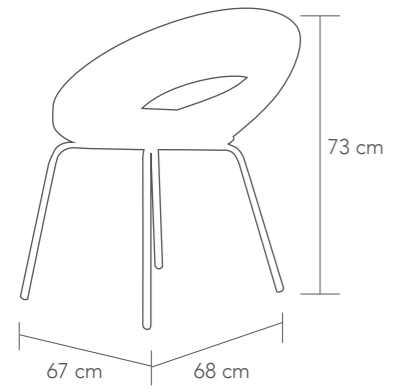

OSLO

- 0,212 m³
- 2 x caja / carton
- P. 7,42
- Semipiel / PU leather
- negro / black

Sillón relax tapizado en semipiel y con patas de acero cromado • **Leisure chair** finished in PU leather and chrome steel legs