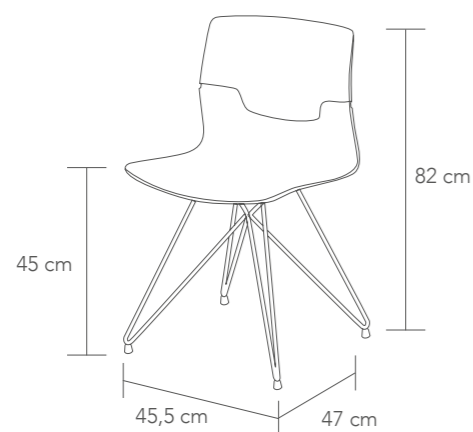

SUGAR GIRATORIA

0,240 m³

2 x caja / carton

P. 13,5

COLORES DISPONIBLES
AVAILABLE COLOURS

Silla giratoria tecnopolimero con base en aluminio de 4 pies barnizado en blanco o negro. • *Swivel in technopolymer chair on 4 blade aluminium painted base in white or black, with glides.*

SUGAR FIJA

0,300 m³

2 x caja / carton

P. 6,88 (cromo / chrome)

P. 8,12 (barnizado blanco/
white painted)

COLORES DISPONIBLES
AVAILABLE COLOURS

Silla fija en tecnopolímero con estructura eiffel cromado para interior o barnizado blanco para exterior. • *Technopolymer chair with wire steel metal frame. Chrome base for indoor use and white painted for outdoor use.*

SUGAR BANCO

0,280 m³ (2 plazas / seats)
0,290 m³ (3 plazas / seats)
0,300 m³ (4 plazas / seats)
0,310 m³ (5 plazas / seats)

1 x caja / carton
P. 21,26 (2 plazas / seats)
P. 24 (3 plazas / seats)
P. 26,73 (4 plazas / seats)
P. 29,47 (5 plazas / seats)

COLORES DISPONIBLES
AVAILABLE COLOURS

Banco de 2 - 3 - 4 - 5 asientos en tecnopolímero en diversos colores. Estructura inyectada en metal polímero. Existe la opción de sustituir un asiento por una mesita en color gris. • *2 - 3 - 4 - 5 seat benches, metal polymer co-injected frame and technopolymer seat and back. It is possible to change a seat with a grey little table.*