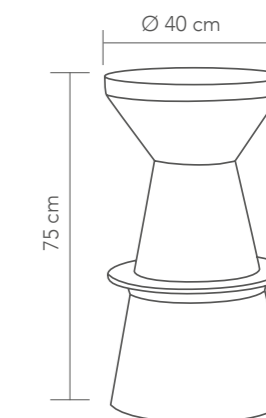

A conjunto de las mesas, un taburete ligero realizado en tecnopolímero. • Matching the tables, a light stool made in technopolymer.