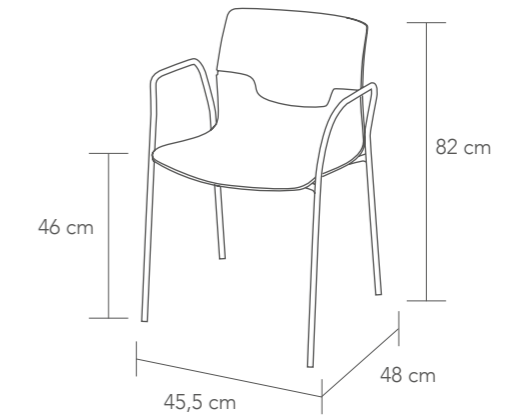

SUGAR SILLÓN