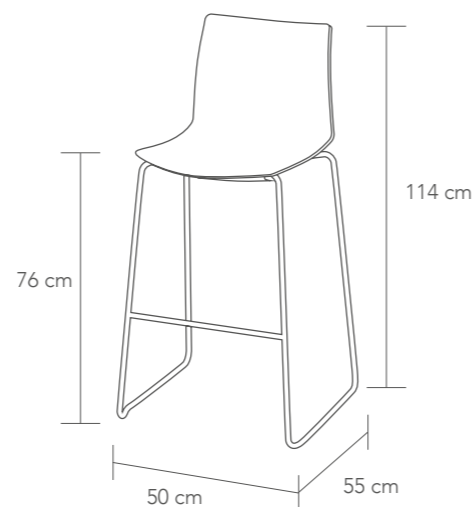

TABURETE MOON

0,470 m³

4 x caja / carton

P. 9,26 Base Blanca

P. 8,38 Base Cromo

COLORES ASIENTO Y RESPALDO
BACK AND SEAT COLOUR

COLORES BASE / FRAME COLOUR

Taburete apilable con asiento en tecnopolímero con base cromado para interior y barnizado blanco para exterior. • **Stackable bar stool** in technopolymer seat and back and chrome base for indoor use and white painted for outdoor use.

114 ⓘ