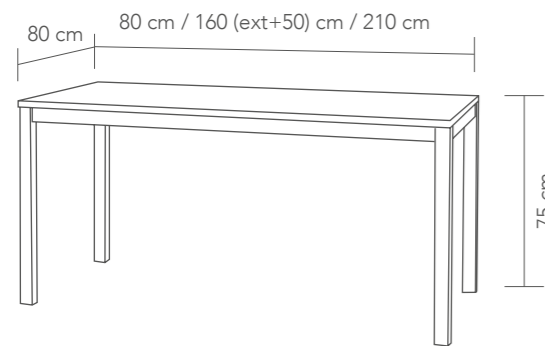

ISLA 75

- 0,127 m³ (80x80x75)
  0,208 m³ (80x160/210)
- 1 x caja / carton
  P. 17,64 (80x80)
  P. 31,5 (80x160/210)

- COLORES TAPA / TOP COLOUR
  - blanco / white
  - negro / black
  - natural / natural beech
  - wengué / dark brown
  - roble natural / natural oak