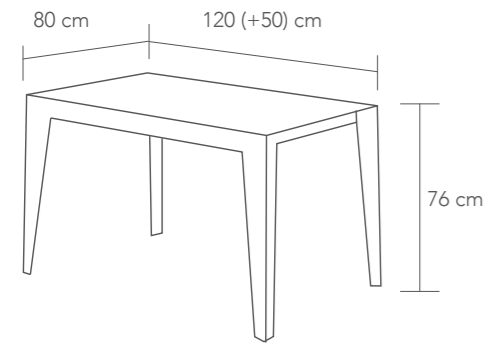

DIANA

0,176 m³

1 caja / carton

P. 27,94

■ Cristal y estructura / Glass and frame

□ blanco / white

Mesa extensible con tapa de cristal templado de 10 mm y extensión en MDF de 18 mm en blanco lacado. Estructura en metal pintado blanco. • **Extending table** with 10mm tempered top glass and 18 mm extension in MDF both in white color. Frame in white metal.

CAPRI

0,310 m³

4 x caja / carton

P. 3,42

■ Semipiel / PU leather

■ marrón / brown

■ gris / grey

■ beige

Silla apilable con líneas puras, y rectas tapizadas totalmente en semipiel con efecto tejido. • **Stacking chair** with straight and simple lines fully upholstered in PU leather although it looks like fabric.

Elegantes líneas