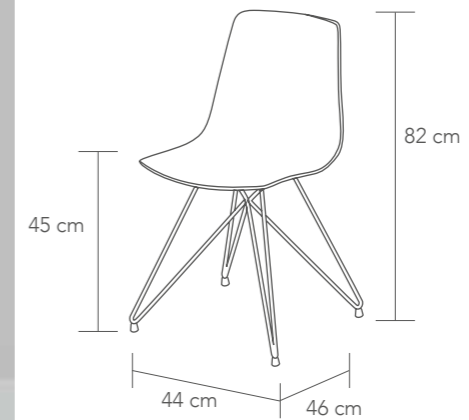

0,300 m³

2 x caja / carton

P. 7,06 (cromo / chrome)

P. 7,94 (barnizado blanco/satinado/white painted/satin)

COLORES FONDO/HEXAGONO
SHELL AND HEXAGON PATTERN

- 00/04
- 00/06
- 00/42
- 00/52
- 00/09
- 00/40
- 10/00
- 39/13