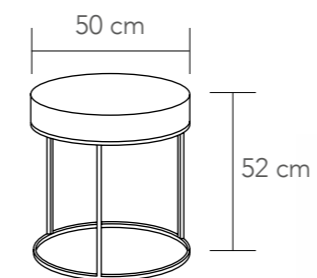

mavilop

CERO 60

0,137 m³

P. 8,31

1 x caja / carton

Tapa / Top

blanco / white

negro / black

CERO 50

0,146 m³

1 x caja / carton

P. 7,22

Tapa / Top

blanco / white

negro / black