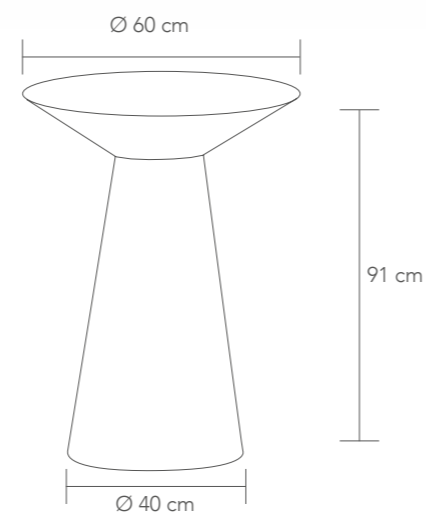

- 0,202 m³
- 1 x caja / carton
- P. 14,70
- MDF
- blanco / white

Mesas redondas ideales para cualquier espacio realizadas en MDF y disponibles en 3 alturas 56, 71 y 91 cm. • **Round tables** ideal for any space. They are made in MDF and available in 3 heights: 56, 71, and 91 cm