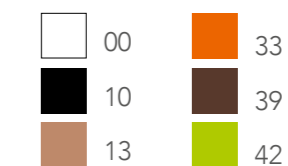

COLORES ASIENTO Y RESPALDO SEAT AND BACK COLOURS