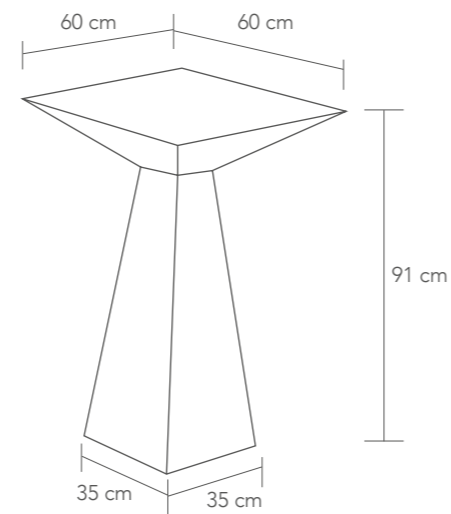

0,235 m³

1 x caja / carton

P. 13,66

MDF

blanco / white

Mesas cuadradas ideales para cualquier espacio, realizadas en MDF y disponibles en 3 alturas 56, 71 y 91 cm. • Square tables ideal for any space. They are made in MDF and available in 3 heights: 56, 71, and 91 cm