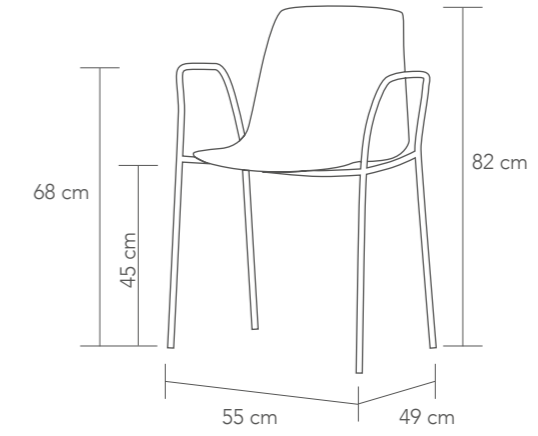

0,240 m³

2 x caja / carton

P. 7,59 (cromo / chrome)

P. 9,09 (barnizado blanco/satinado/white painted/satin)

COLORES FONDO/HEXAGONO
SHELL AND HEXAGON PATTERN

- 00/04
- 00/06
- 00/42
- 00/52
- 00/09
- 00/40
- 10/00
- 39/13