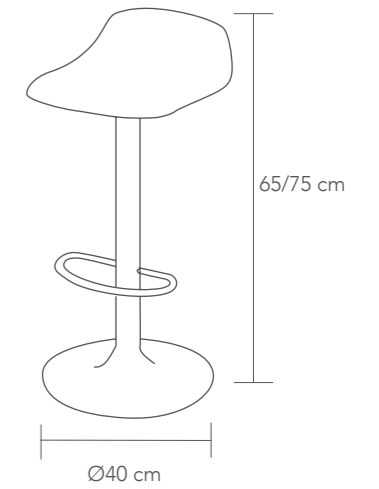

TABURETE GRANADA ELEVABLE