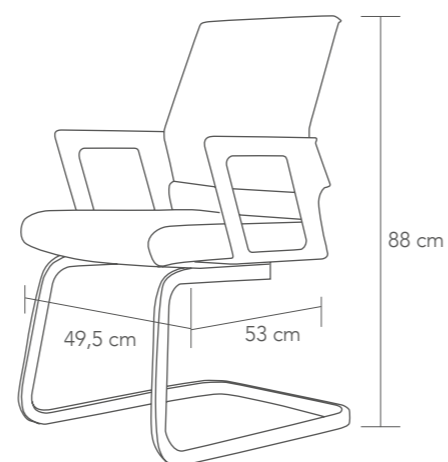

Sillón confidente con base cromada. Asiento en tela gris y respaldo en rete microperforado gris. Brazos fijos nylon en color blanco. • **Armchair** with chrome base, grey fabric seat and mesh grey back. Fixed nylon armrests in white.