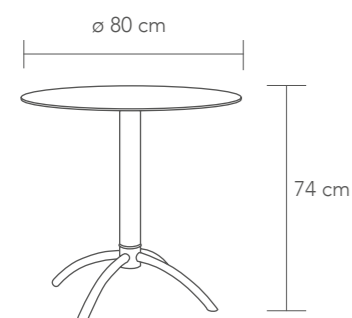

RUBÍ

- 0,082 m³
- 1 x caja / carton
- P. 11,48

Base: Cromada / Chrome
Tapa: Cristal templado transparente
Top: Tempered clear glass

Mesa multiusos con base y columna cromada y cristal templado transparente • **Multipurpose table** with chrome base and tempered clear glass top

BERLÍN BASE

- 0,164 m³
- P. 11,66
- 1 x caja / carton
- Semipiel / PU leather
  - negro / black
  - rojo / red
  - blanco / white

Sillón de diseño giratorio y elevable a gas con base cromada y tapizado en semipiel. • **Adjustable and swivel armchair** with chrome base and seat in PV leather seat.

BERLÍN 4P

- 0,191 m³
- P. 10,9
- 1 x caja / carton
- Semipiel / PU leather
  - negro / black
  - rojo / red
  - blanco / white

Sillón con base cromada y tapizado en semipiel • **armchair** with chrome base and seat in PU leather