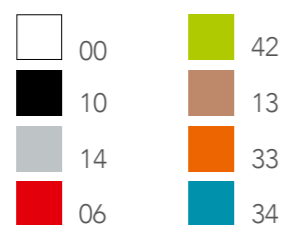

SUGAR FIJA

0,300 m³

2 x caja / carton

P. 6,88 (cromo / chrome)

P. 8,12 (barnizado blanco/
white painted)

COLORES DISPONIBLES
AVAILABLE COLOURS

Silla fija en tecnopolímero con estructura eiffel cromado para interior o barnizado blanco para exterior. • *Technopolymer chair with wire steel metal frame. Chrome base for indoor use and white painted for outdoor use.*