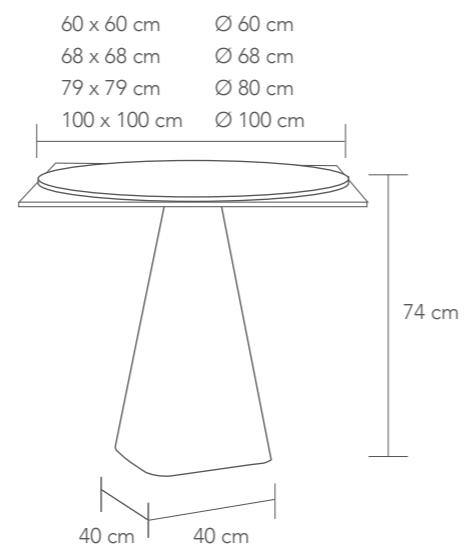

SETA

- 0,180 m³ (60x60) (Ø60)
- 0,200 m³ (68x68) (Ø68)
- 0,212 m³ (80x80) (Ø80)
- 0,262 m³ (100x100) (Ø100)

- 1 x caja / carton
- REDONDA / ROUND   CUADRADA / SQUARE
- P. 17,20 (Ø60)   P. 15,35 (60x60)
- P. 19,06 (Ø68)   P. 16,50 (68x68)
- P. 20,91 (Ø80)   P. 17,64 (79x79)
- P. 27,35 (Ø100)   P. 22,94 (89x89)

- COLORES TAPA COMPACTOP COLOUR - blanco / white - negro / black - gris / grey	- COLORES BASE BASE COLOUR - blanco / white - negro / black - gris / grey