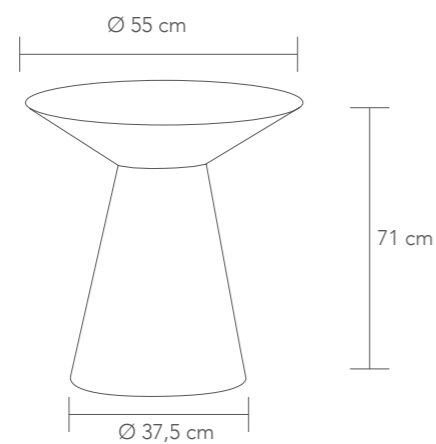

- 0,174 m³
- 1 x caja / carton
- P. 10,51
- MDF
- blanco / white