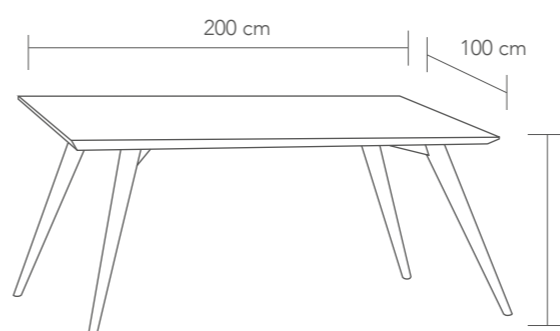

LUNA RECTANGULAR

- 0,220 m³
- 1 x caja / carton
- P. 32,10
- Tapa / Top
- fresno / ash tree