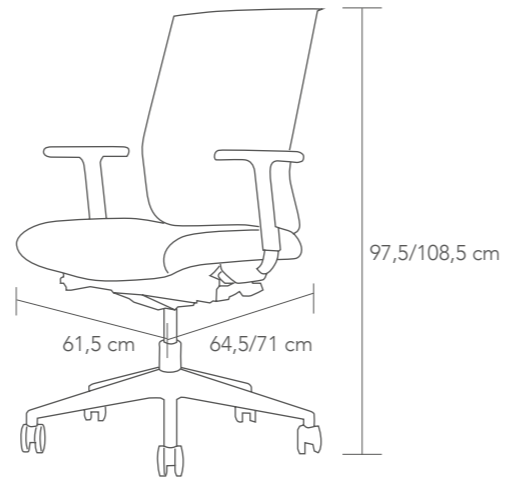

BERLÍN BASE

- 0,164 m³
- P. 11,66
- 1 x caja / carton
- Semipiel / PU leather
 - negro / black
 - rojo / red
 - blanco / white

Sillón de diseño giratorio y elevable a gas con base cromada y tapizado en semipiel. • **Adjustable and swivel armchair** with chrome base and seat in PV leather seat.

Sillón ejecutivo de oficina disponible con respaldo alto y medio. Asiento y respaldo acolchado en semipiel con base aluminio y ruedas de goma ideal para superficies delicadas. Reposabrazos de nylon regulables en altura. Este modelo se caracteriza por un mecanismo con tres posiciones de bloqueo, basculante y elevable a gas. Con regulador de tensión que regula la resistencia a la oscilación. • **Executive armchair** with high and medium backrest in PU leather with aluminium base and rubber castors suitable to delicate floors. Nylon, height adjustable armrest. Seat with 3-lock position mechanism, tilt and height adjustable. Strength selector allowing adjustment to the level of resistance in oscilation.

ELECTRO

- 0,201 m³
- 1 x caja / carton
- P. 15,41

Tela / Fabric

gris / grey

Sillón giratorio con base cromada y elevable a gas con mecanismo basculante con posición de bloqueo. Tejido estampado en color gris. Brazos regulables y ruedas de goma. • *Swivel and adjustable in height armchair. Chrome base and position mechanisms. Adjustable armrests and nylon wheels. Grey printed fabric.*

Original diseño

NEMESIS-A con reposacabezas

- 0,195 m³
- 1 x caja / carton
- P. 12,1
- Tela / Fabric
- gris / grey

Sillón giratorio con base cromada y elevable a gas con reposacabezas fijo y soporte lumbar. Mecanismo basculante. Asiento en tela gris y respaldo en rete microperforado gris. Brazos fijos en cromo con detalle en nylon blanco y ruedas de goma. • *Swivel and height adjustable armchair with fixed headrest and lumbar support. Chrome base and tilt mechanism. Grey fabric seat and grey mesh back. Chrome fixed armrests with white nylon detail and nylon wheels.*