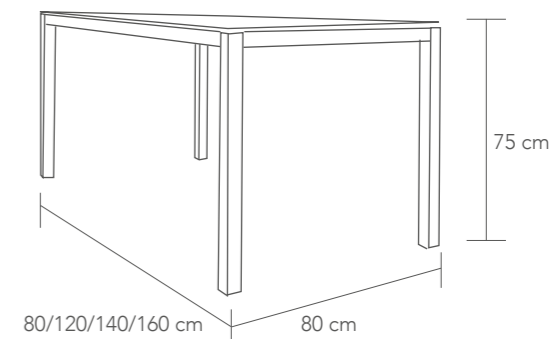

MESA PLUS

0,127 m³ (80x80)

0,168 m³ (80x120)

0,188 m³ (80x140)

0,210 m³ (80x160)

1 x caja / carton

Compactop

Laminado / laminated

P. 20,73 80x80

P. 16,23

P. 31,94 80x120

P. 21,35

P. 34,05 80x140

P. 25,32

P. 36,52 80x160

P. 27,88

COLORES BASE / BASE COLOUR

blanco / white
gris / grey

COLORES TAPA / COMPACTOP COLOUR

blanco / white
negro / black
gris / grey

COLORES TAPA LAMINADO / TOP COLOUR

blanco / white	wengue / dark brown
negro / black	roble natural / natural oak
natural	

Mesa en compactop para exterior o laminado para interior con patas de metal pintadas. • **Compactop table** for outdoor or indoor use laminated with metal legs painted.