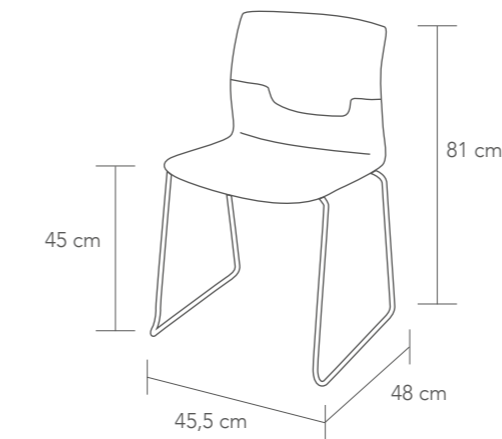

SUGAR PATÍN