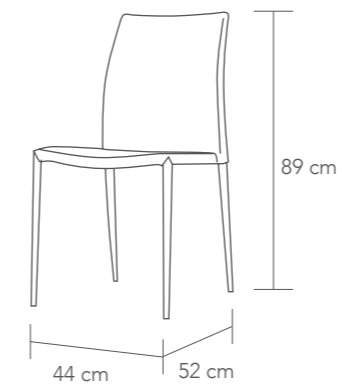

KARINA

- 0,380 m³
- 4 x caja / carton
  P. 5,77
  Ignifuga / fireproof P. 6,33
- Imitación cuero / PVC
  - blanco / white
  - negro / black
  - crema / cream
  - chocolate / chocolate

- TROLLEY
- 0,3 m³
- 1 x caja / carton
  P. 7,41

Silla apilable con patas de acero pulido, asiento y respaldo tapizados en imitación cuero. • **Stackable chair** with brushed stainless steel legs. Seat and back upholstered in PVC.