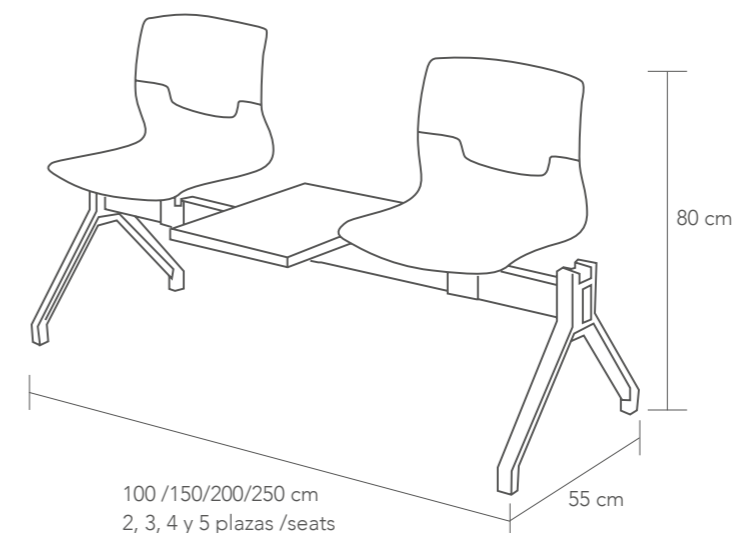

SUGAR BANCO

0,280 m³ (2 plazas / seats)
0,290 m³ (3 plazas / seats)
0,300 m³ (4 plazas / seats)
0,310 m³ (5 plazas / seats)

1 x caja / carton
P. 21,26 (2 plazas / seats)
P. 24 (3 plazas / seats)
P. 26,73 (4 plazas / seats)
P. 29,47 (5 plazas / seats)

COLORES DISPONIBLES
AVAILABLE COLOURS

Banco de 2 - 3 - 4 - 5 asientos en tecnopolímero en diversos colores. Estructura inyectada en metal polímero. Existe la opción de sustituir un asiento por una mesita en color gris. • *2 - 3 - 4 - 5 seat benches, metal polymer co-injected frame and technopolymer seat and back. It is possible to change a seat with a grey little table.*