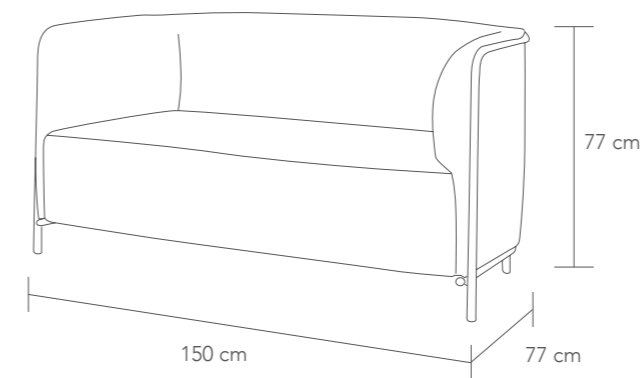

SILLON Y SOFA BREAK

SILLÓN / ARMCHAIR

0,570 m³

1 x caja / carton

P. 45,34 (cromo) (chrome)

P. 44,51 (barnizado blanco/negro)
(black/white painted)

TEJIDO CLASE K / FABRIC CATEGORY K

SEMIPIEL CLASE E / Eco-leather category E

Sillón y sofá en semipiel o tela (Poliéster 1ª calidad) combinado con cromo o barnizado en blanco o negro. Uso interior. • Eco-leather or fabric (top quality polyester) upholstered **armchair** or **sofa**. Chrome or painted black or white frame. Indoor use.

SOFÁ / SOFA

1 m³

1 x caja / carton

P. 63,35 (cromo) (chrome)

P. 62,52 (barnizado blanco/negro)
(black/white painted)

TEJIDO CLASE K
Fabric category K

SEMIPIEL CLASE E
Eco-leather category E