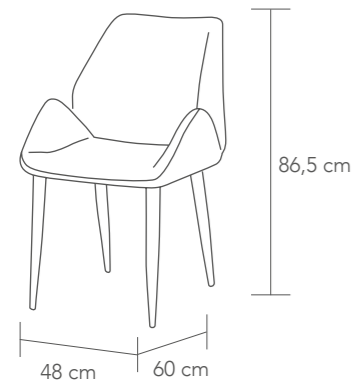

SENIOR

- 0,361 m³
- 1 x caja / carton
- P. 8,39
- Semipiel / PU leather
- beige

Sillón tapizado en semipiel y patas lacadas imitación madera nogal. • Upholstered **armchair** in PU leather and metals legs with imitation walnut legs (made of metal).

ÍCARO

- 0,350 m³
- 4 x caja / carton
- P. 6,75
- Semipiel / PU leather
- blanco / white

Silla tapizada en semipiel y patas madera natural. • Upholstered **chair** in PU leather with natural wood legs.

DIVINA

- 0,329 m³
- 4 x caja / carton
- P. 6,75
- Tela / Fabric
- gris / grey

Silla tapizada en tela y patas de madera natural. • Upholstered **chair** in fabric and natural wooden legs.

LOVE

- 0,260 m³
- 2 x caja / carton
- P. 10,45
- patas / legs: natural
- tapizado / upholstered: gris claro / light grey

Sillón tapizado en semipiel gris claro y patas en madera natural. • Upholstered **chair** in light grey PU leather with natural wood legs