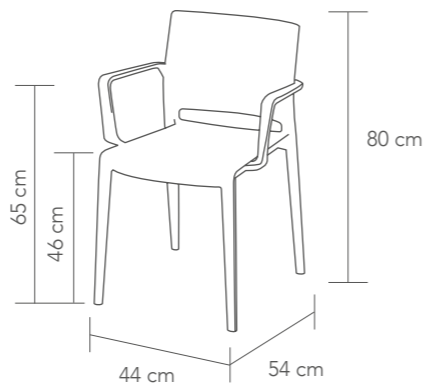

BEA

- 0,300 m³ (silla / chair)
- 0,350 m³ (sillón / armchair)
- 4 x caja / carton
- P. 5,38 (silla / chair)
- P. 6,08 (sillón / armchair)

COLORES DISPONIBLES
AVAILABLE COLOURS

00	39
14	52
21	54
22	98

BEA TABURETE