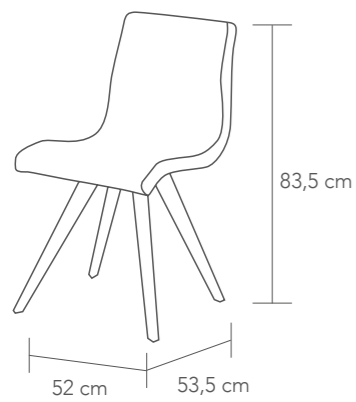

SENIOR

- 0,361 m³
- 1 x caja / carton
- P. 8,39
- Semipiel / PU leather
- beige

Sillón tapizado en semipiel y patas lacadas imitación madera nogal. • Upholstered **armchair** in PU leather and metals legs with imitation walnut legs (made of metal).

ÍCARO

- 0,350 m³
- 4 x caja / carton
- P. 6,75
- Semipiel / PU leather
- blanco / white

Silla tapizada en semipiel y patas madera natural. • Upholstered **chair** in PU leather with natural wood legs.

DIVINA

- 0,329 m³
- 4 x caja / carton
- P. 6,75
- Tela / Fabric
- gris / grey

Silla tapizada en tela y patas de madera natural. • Upholstered **chair** in fabric and natural wooden legs.

LOVE

- 0,260 m³
- 2 x caja / carton
- P. 10,45
- patas / legs: natural
- tapizado / upholstered: gris claro / light grey

Sillón tapizado en semipiel gris claro y patas en madera natural. • Upholstered **chair** in light grey PU leather with natural wood legs