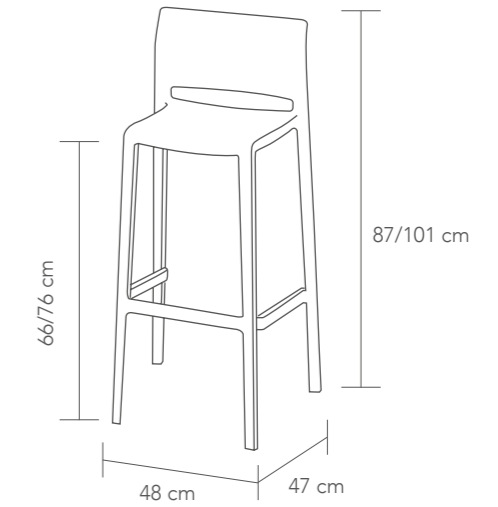

BEA

- 0,300 m³ (silla / chair)
- 0,350 m³ (sillón / armchair)
- 4 x caja / carton
- P. 5,38 (silla / chair)
- P. 6,08 (sillón / armchair)

COLORES DISPONIBLES
AVAILABLE COLOURS

00	39
14	52
21	54
22	98

BEA TABURETE