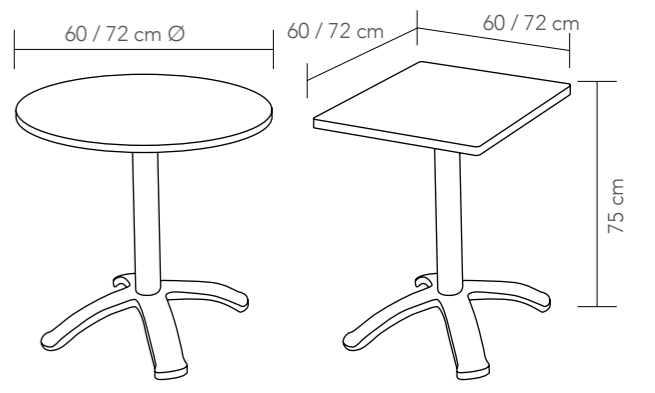

MESA JERRY

H. 75 cm

- 0,130 m³
- 0,150 m³
- 0,160 m³

1 x caja / carton

ALUMINIO	NEGRO
ALUMINIUM	BLACK
P. 10,94 (Ø60)	P. 12,09 (Ø60)
P. 11,47 (60x60)	P. 12,62 (60x60)
P. 11,82 (Ø72)	P. 13,06 (Ø72)
P. 12,97 (72x72)	P. 14,29 (72x72)
P. 13,5 (80x80)	P. 14,91 (80x80)