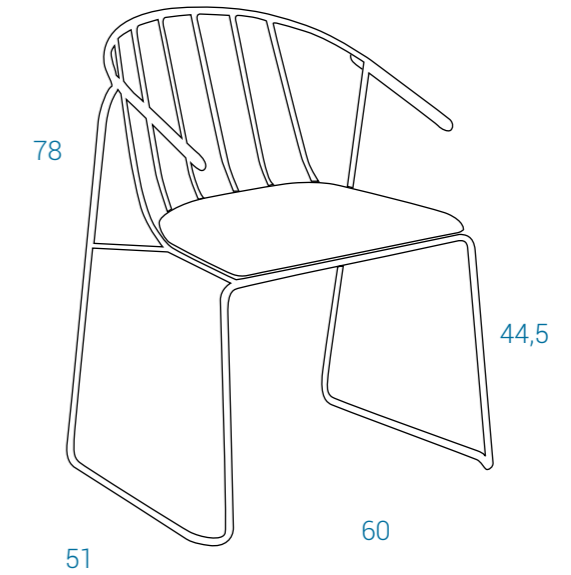

PASSION SILLA BR - P.11,93

0,420 m³