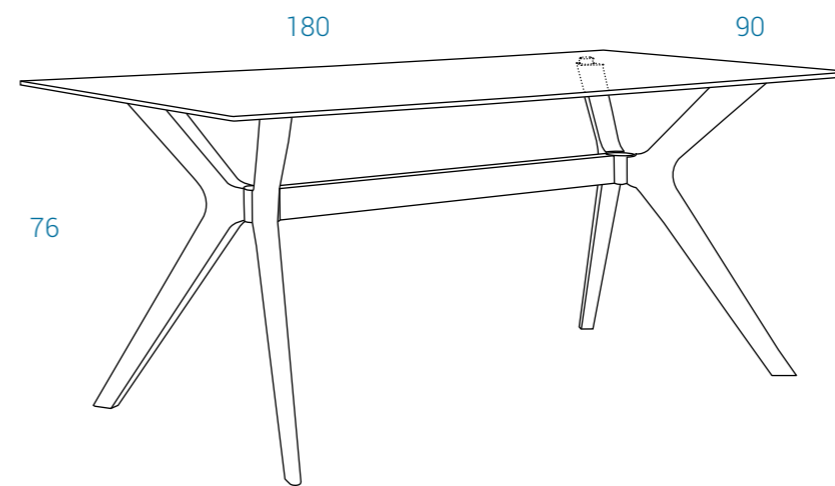

0,180 m³

GLORIA

Mesa tapa de cristal templado transparente de 10mm. Estructura en fresno natural. Table with 10mm clear glass and ash veneer in natural colour frame.

Cristal transparente
Clear glass

Color Tapa:
Top colour.

Color Estructura:
Frame colour.

Natural / Natural