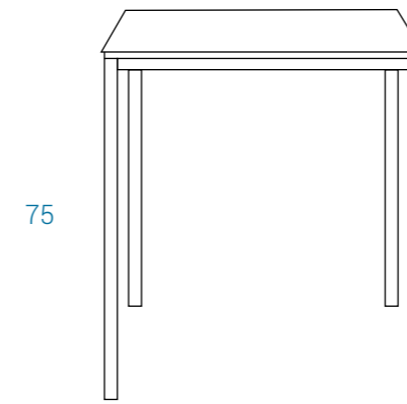

PANNA

Color Estructura: Blanco / White
Frame colour:

70 x 70 / 80 x 80 / 120 x 80

VENTO

Mesa Vento realizada completamente en material termoplástico con patas en aluminio recubierto en polipropileno. Top liso que combina con todo tipo de sillas. Mesa versátil que responde a las exigencias de todo tipo y cualquier ambiente, apilable con la máxima estabilidad tanto para hogar como contracta. Idónea para espacios de interior y exterior con su toque de dinamismo ofrece en todos los conceptos un look moderno. *Vento is a four-legged table, made entirely of thermoplastic with aluminium legs and a polypropylene cover. The smooth top is a perfect match for all chairs in technopolymer. Extremely versatile, it meets the requirements for any type of setting because, in addition to being very stable, it is practical to use and easy to stack. Vento is ideal for household or contract use, both indoors and outdoors, to bring a touch of freshness and movement to any modern setting.*

VENTO MESA 70 X 70 - P. 16,90 / PEF.CEM 17,90

0,050 m³

MESA 80 X 80 - P. 18,80 / PEF.CEM 19,80

0,060 m³

MESA 120 X 80 - P. 26,10 / PEF.CEM 27,10

0,080 m³

Color Tapa: 100 Blanco / White
Top colour: 810 Antracita / Anthracite 870 Efecto cemento / Cement effect

Color Estructura: Blanco / White
Frame colour: Antracita / Anthracite

70 x 70 / 80 x 80