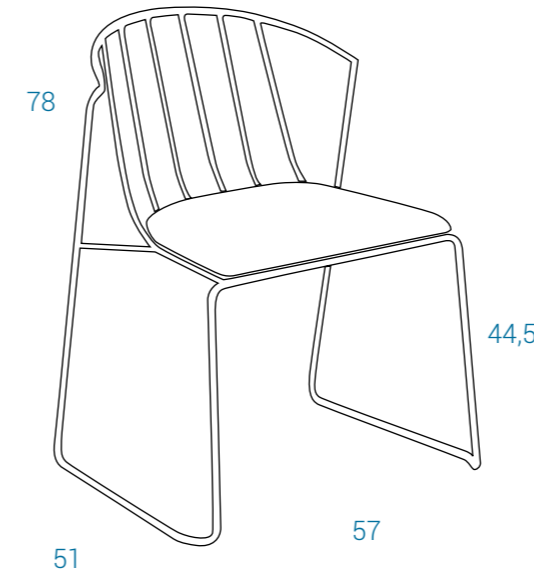

PASSION SILLA - P.10,08

0,420 m³