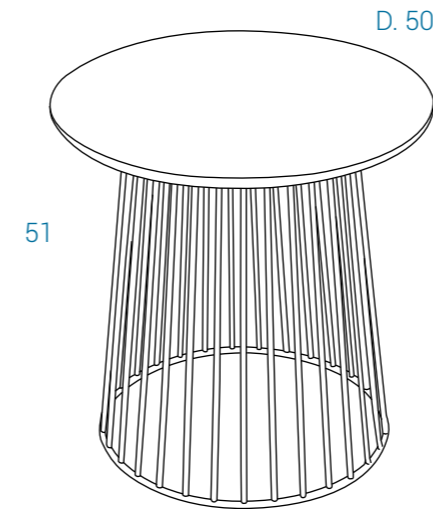

Gris / Grey

DAISY MESA CENTRO - P. 6,76

 0,120 m<sup>3</sup>