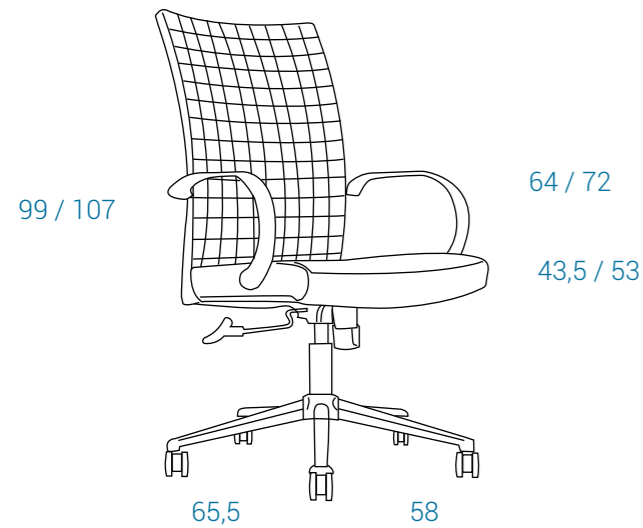

SELKIS SILLÓN - P. 13,06

0,130 m³

SELKIS

Sillón giratorio con respaldo trenzado de poliéster y asiento en semipiel. Mecanismo regulable en altura, basculante y con bloqueo de posición de respaldo. Reposabrazos fijos y curvados en cromo. Swivel, tilt and adjustable in height office chair with lock back position. Stretch webbing polyester back and PU leather seat. Fixed and bend chrome armrests.

Color Estructura: Cromado / Chrome
Color Tapizado poliéster+semipiel: Negro / Black
Upholstered polyester+semi-leather: