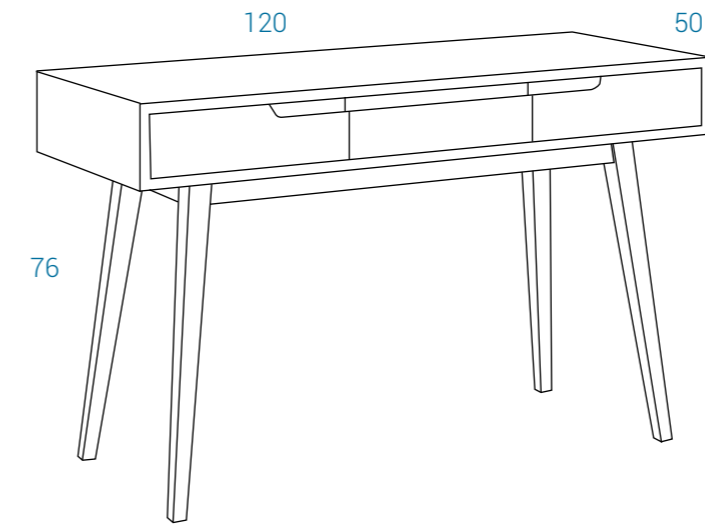

ESCRITORIO VITAL - P. 19,12

0,160 m³

VITAL

Escritorio realizado en madera natural con cajones color blanco en MDF. Natural ash veneer desk with MDF white drawers.

Color: Blanco / White
Natural / Natural ash veneer
Colour: