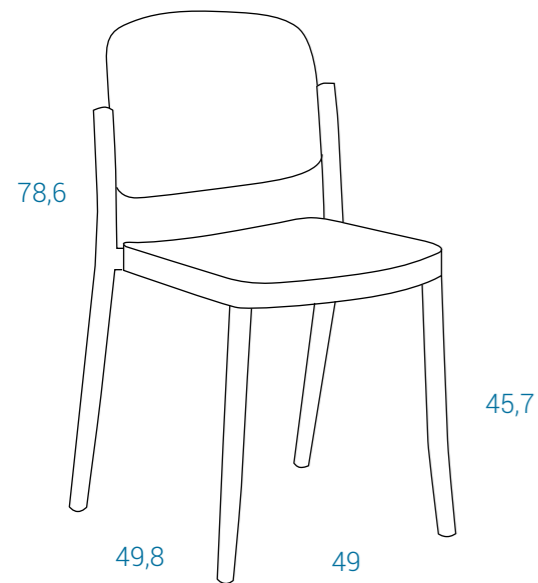

Color Estructura: **Blanco / White** **Color Cojín: Beige / Beige**

Frame colour: | Cushion colour:

PASSION SILLA BR - P.11,93

0,420 m³

PASSION TABURETE - P.10,82

0,250 m³

MADONNA SILLA P. 6,6

0,310 m<sup>3</sup>