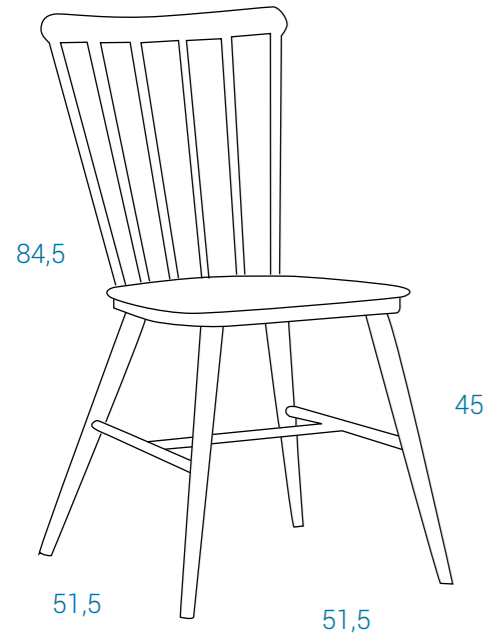

CHIC SILLA P. 8,79

0,250 m³

CHIC

Silla realizada en aluminio estilo retro. Apilable. Apta interior y exterior.
Retro style aluminium chair. Stackable. Suitable for indoor and outdoor use.

Color Estructura: **Amarillo / Yellow** **Gris / Grey** **Verde / Green** **Rosa / Pink** **Blanco / White** **P. 1,75** **Cojín opcional: Crema / Cream**

Frame colour: | Optional cushion: