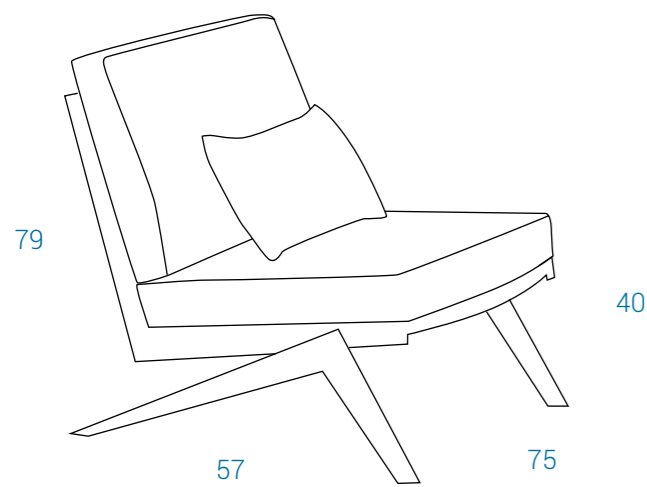

ROYAL SILLÓN - P.56,58

0,350 m³

ROYAL

Sillón con estructura en aluminio y tapizado en tela Sunbrella® y relleno de espuma HR (alta resistencia) en asiento y el cojín del respaldo en fibra de poliéster. Apto para interior y exterior. Armchair with aluminum frame and upholstered in Sunbrella® fabric with High Resilience foam in seat and polyester fiber seat cushion. Suitable for indoor and outdoor spaces.

Color Estructura: Blanco / White
Asiento y Respaldo: Azul oscuro / Dark blue
 Gris / Grey