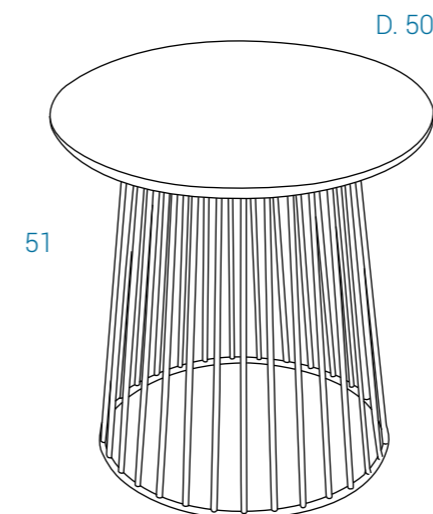

DAISY MESA CENTRO - NATURAL - P. 9,16

0,120 m³

DAISY NATURAL

Mesa con tapa realizada de 18 mm en madera natural y base en acero. Table with 18mm ash veneer top and stainless steel base.

Color Tapa:
Top colour:

Natural / Natural