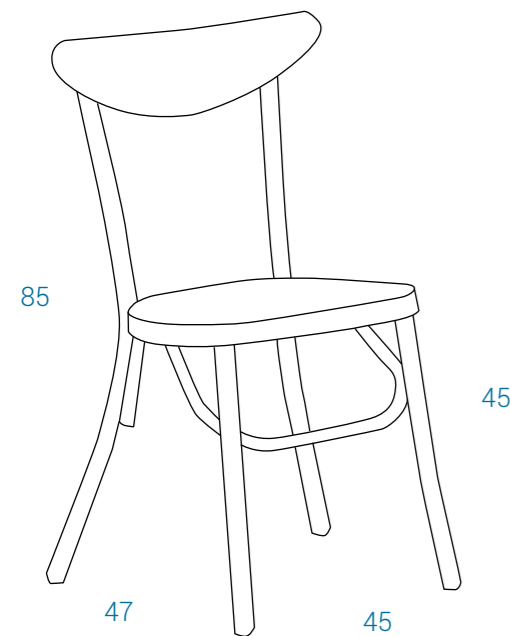

WOMAN

Silla apilable realizada en polipropileno inyectado. Apta para interior y exterior. *Stackable injected polypropilene chair. Suitable for indoor and outdoor spaces.*