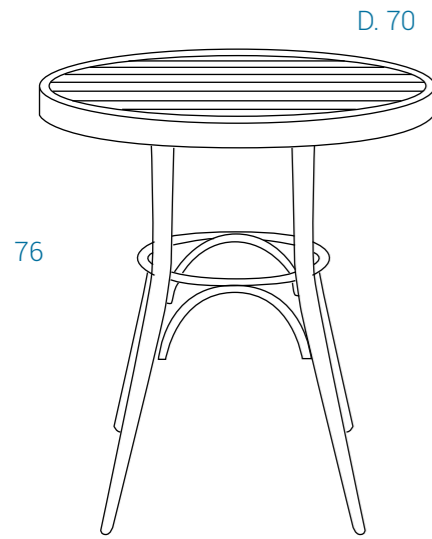

PANNA MESA REDONDA - P. 13,59