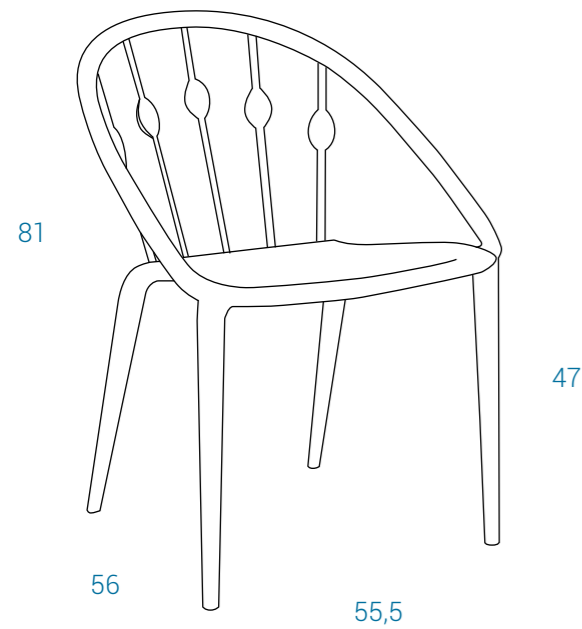

# LAKE

**Escritorio** realizado con tapa en roble natural y patas en roble natural. *MDF oak veneer top desk and oak wood legs.*

**SELKIS**

**Sillón giratorio** con respaldo trenzado de poliéster y asiento en semipiel. Mecanismo regulable en altura, basculante y con bloqueo de posición de respaldo. Reposabrazos fijos y curvados en cromo. Swivel, tilt and adjustable in height office chair with lock back position. Stretch webbing polyester back and PU leather seat. Fixed and bend chrome armrests.

# ANUBIS

**Sillón giratorio** con tapizado en semipiel. Mecanismo basculante, regulable en altura y con 5 posiciones de bloqueo. Reposabrazos fijos y curvados en cromo. Swivel, tilt and adjustable in height office chair. PU leather seat and back with chrome base. Seat with 5 lock-position mechanism. Fixed and bend chrome armrests.