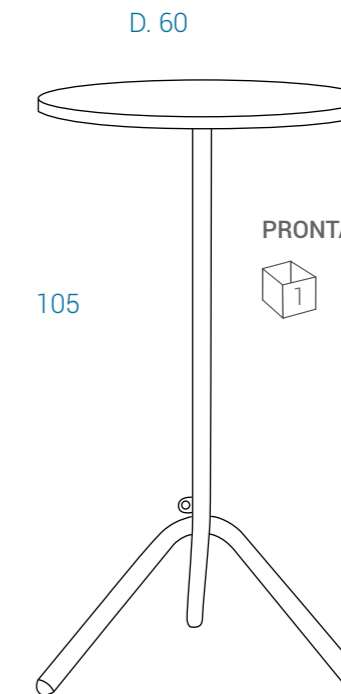

PRONTA MESA D.60 - P. 22,50

PRONTA MESA D.80 - P. 23,50

PRONTA MESA 70x70- P. 23,50

PRONTA MESA ALTA TA/2-600 D.60 - P. 25,70

0,150 m³