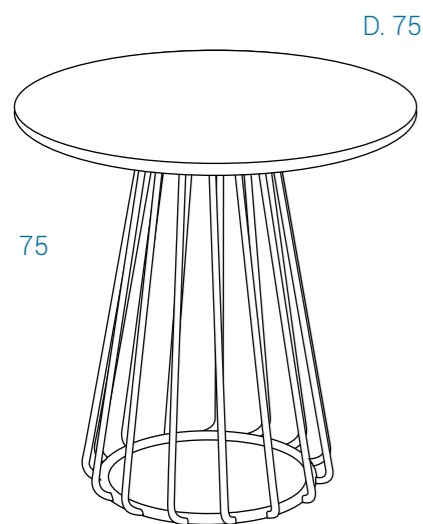

PASSION MESA - P. 15,80

0,420 m³