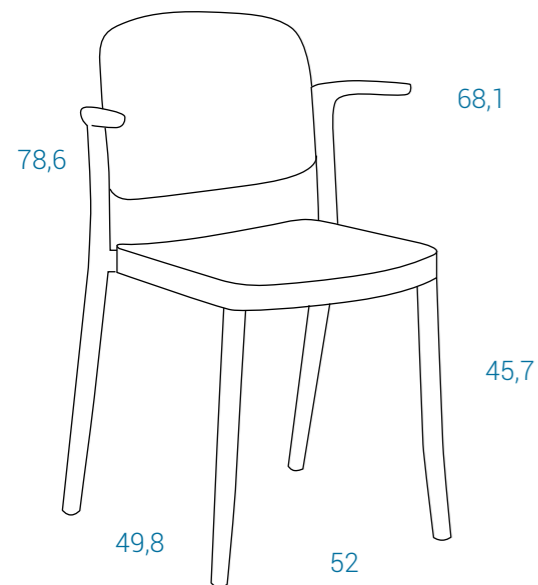

Color Estructura: **Blanco / White** **Color Cojín: Beige / Beige**

Frame colour: | Cushion colour:

PASSION SILLA BR - P.11,93

0,420 m³

PASSION TABURETE - P.10,82

0,250 m³

MADONNA SILLA P. 6,6

0,310 m<sup>3</sup>