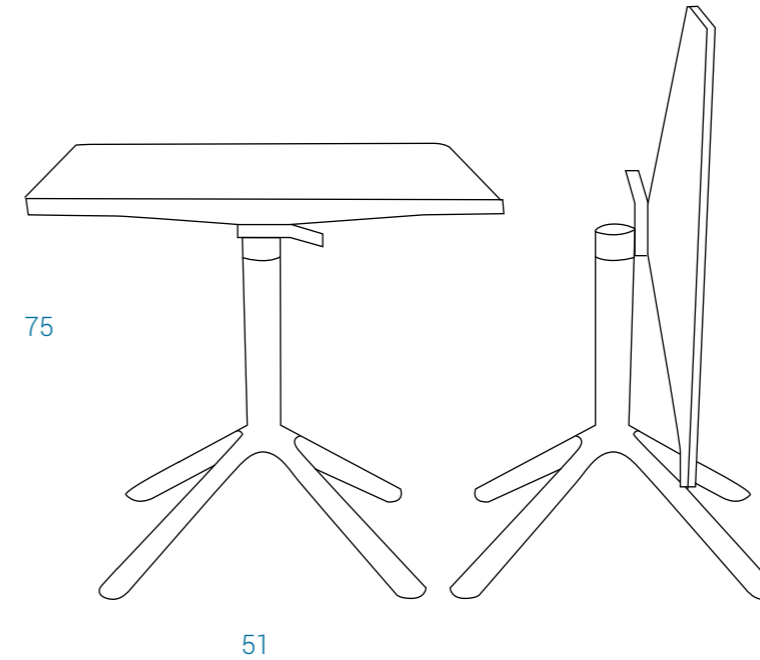

TWIST MESA 80 PLEGABLE - P. 12,19
Medidas: 80 x 80 / D.80 x H.75 x Base.51 0,100 m³

TWIST MESA 70 PLEGABLE - P. 11,64
Medidas: 70 x 70 / D.70 x H.75 x Base.51 0,120 m³

TWIST MESA 80 FIJA - P. 10,28
Medidas: 80 x 80 / D.80 x H.75 x Base.51 0,158 m³

TWIST MESA 70 FIJA - P. 9,78
Medidas: 70 x 70 / D.70 x H.75 x Base.51 0,134 m³

TWIST

El modelo Mesa Twist en su version fija o plegable, en su version plegable con la tapa reclinable y encajable. Es una selección perfecta para cualquier contexto tanto espacio de interior como exterior. Mesa en sus dos opciones, producto funcional con acabado de columna central en aluminio barnizado convierte una estructura ligera con angulos redondeados y facilmente transportable, tapa en tecnopolimero cuadrado con refuerzo bajo de la tapa que la convierte en solida tanto para uso contract como hogar. *Technopolymer square top with under arch. Square coated aluminium column with rounded corners. Technopolymer four feet base reinforced with fibreglass. For indoor/outdoor use.*

Colores: 110 Lino / Linen
Colours: 820 Gris / Grey
 810 Antracita / Anthracite