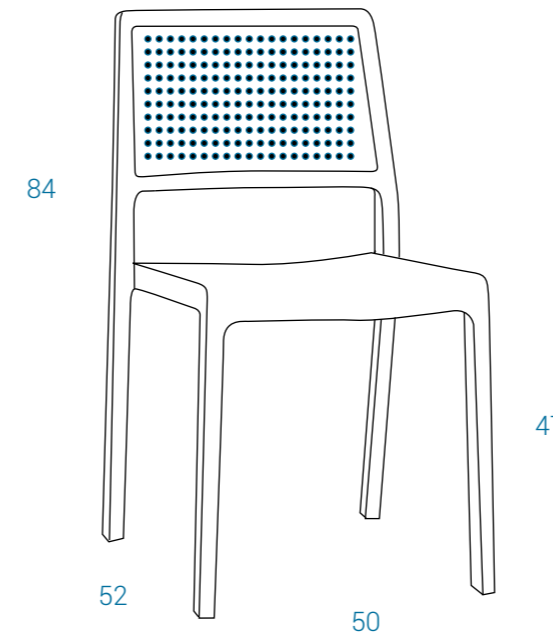

NEW CROSS SILLA MADERA P.8,61

0,331 m<sup>3</sup>

Silla realizada en aluminio negro y asiento en madera natural. Apta para interior y exterior cubierto. *Aluminium chair with black frame and ash wood seat. Suitable for indoor and covered outdoor spaces.*

# NEW CROSS

FRIEND SILLA P. 4,3  
 0,300 m<sup>3</sup>

FRIEND SILLÓN P. 4,86  
 0,400 m<sup>3</sup>

NOA SILLA P. 3,94  
 0,300 m<sup>3</sup>

NOA SILLÓN P. 4,50  
 0,400 m<sup>3</sup>