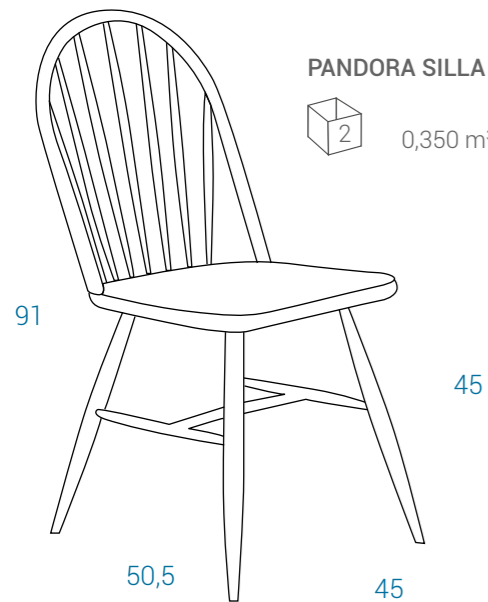

PANDORA SILLA P. 10,64

0,350 m³

PANDORA

Silla realizada en aluminio en color crema. Apta para interior y exterior.
Aluminium chair in cream color. Suitable for indoor and outdoor use.