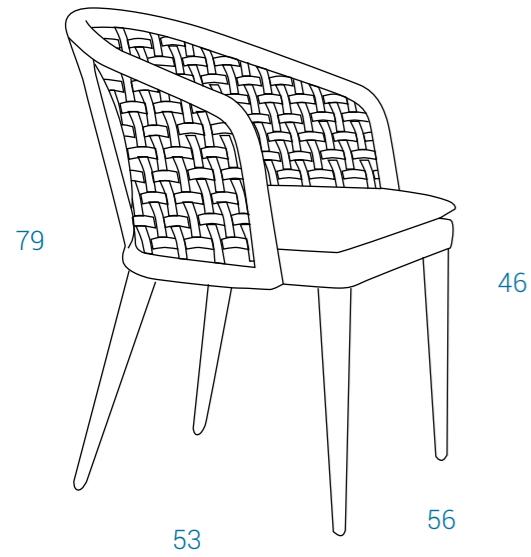

KAI SILLÓN - P. 15,58

0,250 m³

KAI

Sillón realizado en aluminio con respaldo trenzado en poliéster y cojín en tela impermeable. Perfectamente resistente a la intemperie. Armchair in aluminium with back braided polyester and waterproof cushion fabric. Completely weatherproof materials.

Color Estructura: Blanco / White
Color Tapizado: Gris / Grey
Cojín: Blanco / White