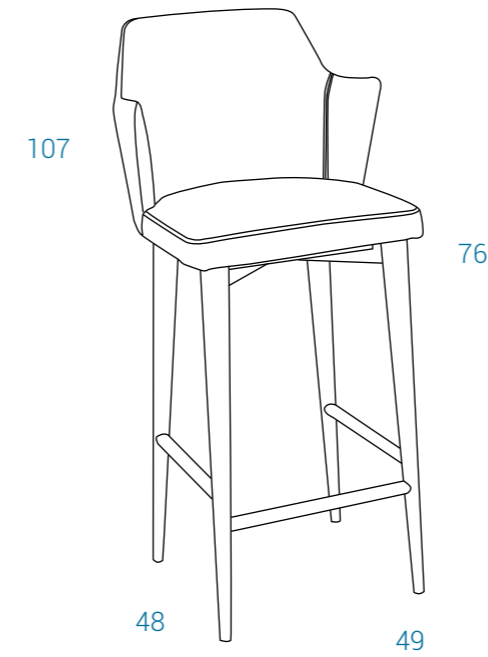

JACKIE TABURETE - P. 11,56

0,290 m³

JACKIE

Taburete tapizado en tela y patas en madera fresno. Upholstered barstool in fabric and solid wood veneer legs.

Color Estructura: Nogal / Walnut
Natural / natural
Madera / Solid wood veneer
Color Tapizado tela: Amarillo / Yellow
Gris claro / Light grey