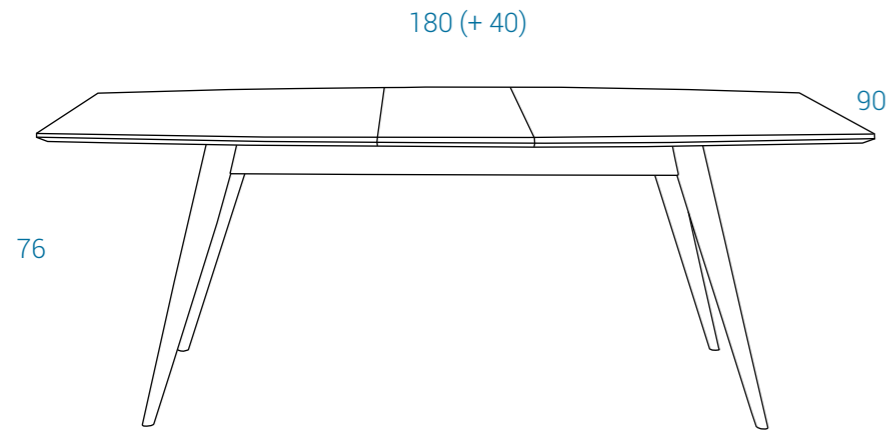

SULTAN MESA - P. 42,37

1 0,314 m³

SULTAN

Mesa extensible con tapa en fresno madera nogal, patas en madera nogal. Rectangular extension table walnut top and walnut veneer.

Color Tapa:
Top colour:

Nogal / Walnut