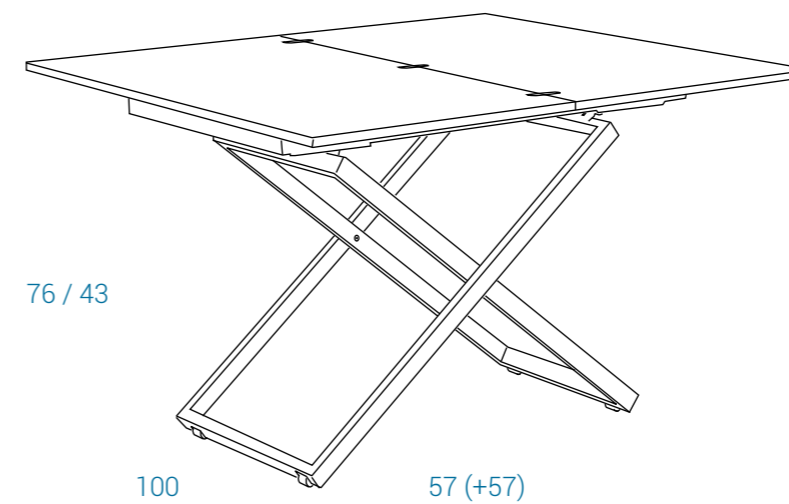

EKIS MESA - P. 27,61

1 0,157 m³

EKIS

Mesa plegable y elevable en altura con estructura en metal y tapa de MDF de 18 mm. Apta sólo uso interior. Folding and adjustable table, steel frame and 18mm MDF top. Suitable for indoor spaces.