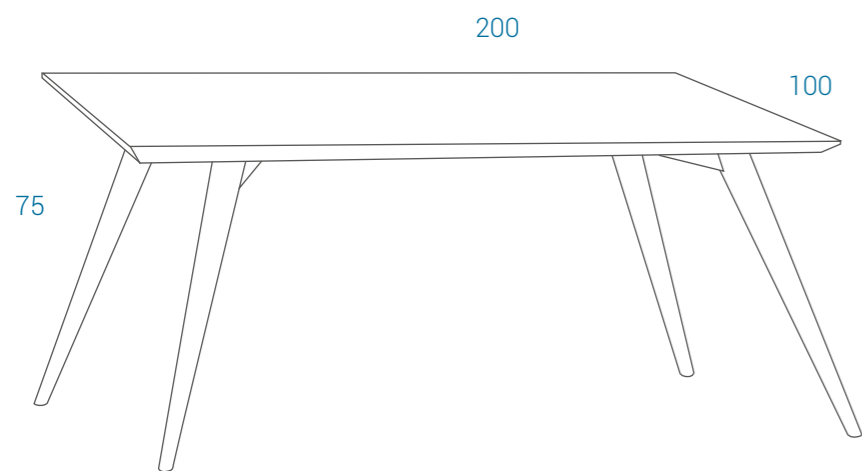

LUNA RECTANGULAR MESA - P. 32,10

1 0,220 m³

LUNA RECTANGULAR

Mesa fija de madera de fresno natural. Ash veneer table.

Tapa:
Top:

Natural / Natural