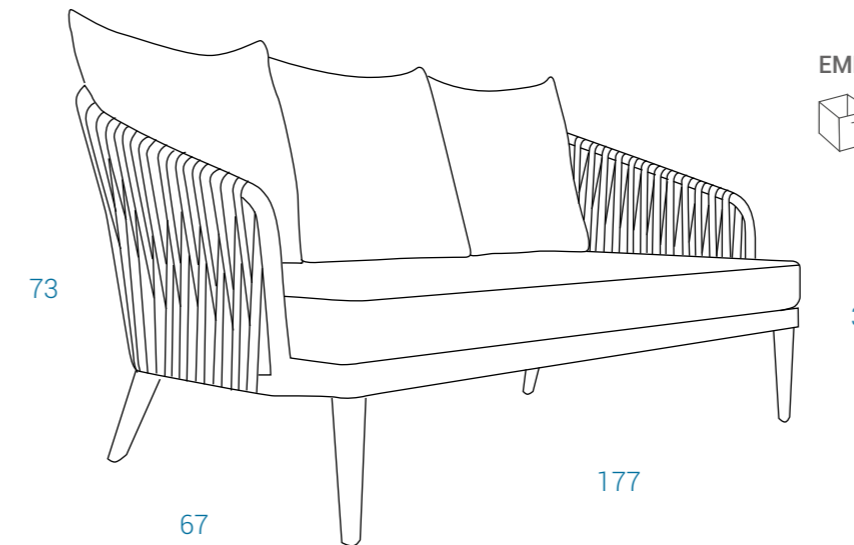

SHIN

Sofá de 1 plaza realizado en aluminio con asiento y respaldo en poliéster. Cojines con tela impermeable. Apto para interior y exterior. One-seater armchair in aluminium frame with seat and back in polyester. Waterproof fabric cushion. Suitable for indoor and outdoor spaces.

Color Estructura: Blanco / White
Color Tapizado: Marrón / Brown
Cojín: Blanco / White

EMI SOFÁ 3P - P.46,38