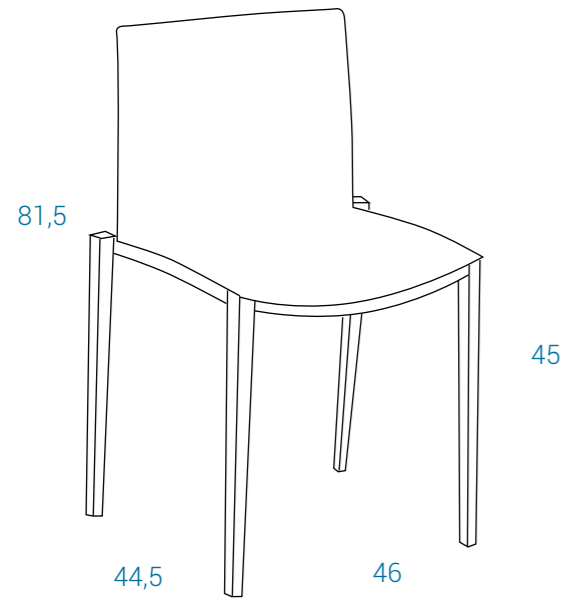

0,360 m³

0,360 m³

DADDY

Daddy silla y sillón con diseño contemporáneo, práctica, elegante y confort son las características principales de este modelo, idóneas para el uso interior y exterior. El asiento se caracteriza con una insólita y elegante textura. Silla estructura y asiento en tecnopolimero reciclable. Apilable.

A contemporary profile, practicality, elegance and comfort are the key features of this seating family. The elegant and unusually textured shell can equally be upholstered to allow it to match even the most demanding taste.

Color Armazón: Blanco / White Negro / Black Tórtola / Turtledove

Asiento y Respaldo: Blanco / White Rojo / Red Negro / Black Mostaza / Mustard Gris / Grey Azul / Blue Tórtola / Turtledove

0,310 m³

NOVA

Nova es una silla de dos piezas. Asiento y estructura están realizadas utilizando el mismo material sintético, con diferente densidad. El asiento es más blando y flexible, las patas son más rígidas y resistentes. La silla es cómoda donde se pide la comodidad y sólida donde se pide la solidez. Con aspecto ligero y dinámico. El modelo Nova le permite también de personalizar las combinaciones entre asiento y respaldo.

Nova is a two-piece chair. Shell and frame are realized by using similar synthetic materials, with a different composition. The shell is softer and more flexible, while legs are more rigid and resistant. As a result, the chair is comfortable where comfort is required and strong where strength is required. To give the chair a lighter appearance, underlined also by its dynamic traces. Nova allows also to customize the solutions available for shell and base, thanks to the different color combinations which can be achieved.