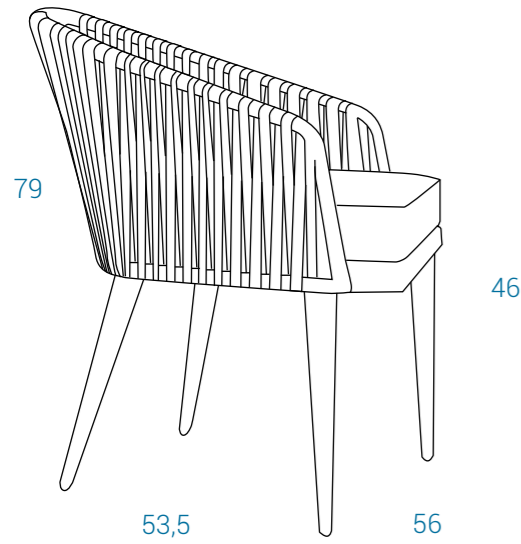

AIKA SILLÓN - P.12,48

0,250 m³

AIKA

Sillón realizado en aluminio, asiento y respaldo trenzado con cuerdas de poliéster y cojín en tela impermeable. Perfectamente resistente a la intemperie. Armchair in aluminium with seat and back braided polyester and waterproof cushion fabric Completely weatherproof materials.

Color Estructura: Blanco / White
Color Tapizado: Marrón / Brown
Cojín: Blanco / White