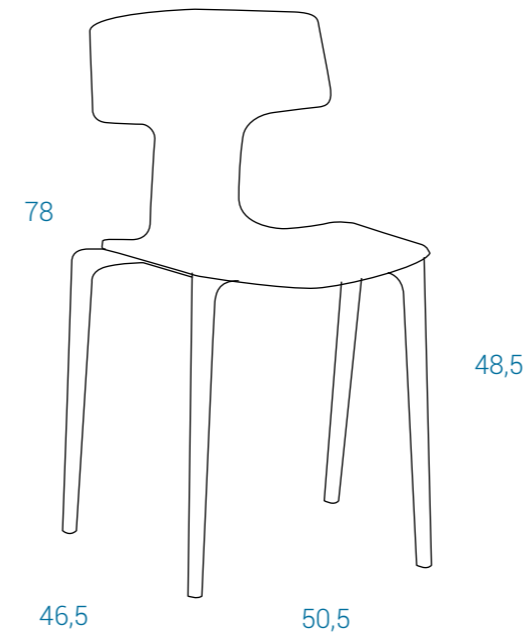

0,310 m³

NOVA

Nova es una silla de dos piezas. Asiento y estructura están realizadas utilizando el mismo material sintético, con diferente densidad. El asiento es más blando y flexible, las patas son más rígidas y resistentes. La silla es cómoda donde se pide la comodidad y sólida donde se pide la solidez. Con aspecto ligero y dinámico. El modelo Nova le permite también de personalizar las combinaciones entre asiento y respaldo.

Nova is a two-piece chair. Shell and frame are realized by using similar synthetic materials, with a different composition. The shell is softer and more flexible, while legs are more rigid and resistant. As a result, the chair is comfortable where comfort is required and strong where strength is required. To give the chair a lighter appearance, underlined also by its dynamic traces. Nova allows also to customize the solutions available for shell and base, thanks to the different color combinations which can be achieved.

Color Armazón: Blanco / White Negro / Black Gris / Grey Arena / Sand Rojo / Red Burdeos / Bordeaux Verde oscuro / Dark green