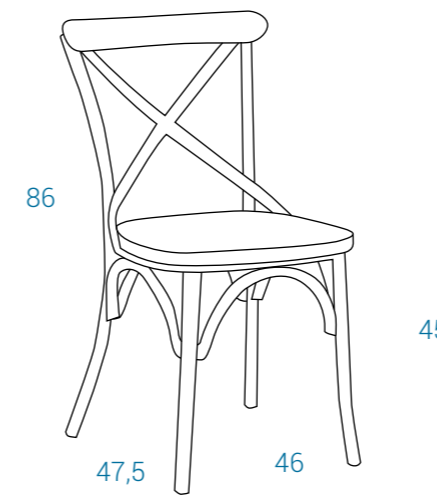

VELA

Silla realizada en aluminio estilo vintage. Apilable. Apta exterior. *Vintage style aluminium chair. Stackable. Suitable for indoor and outdoor use.*