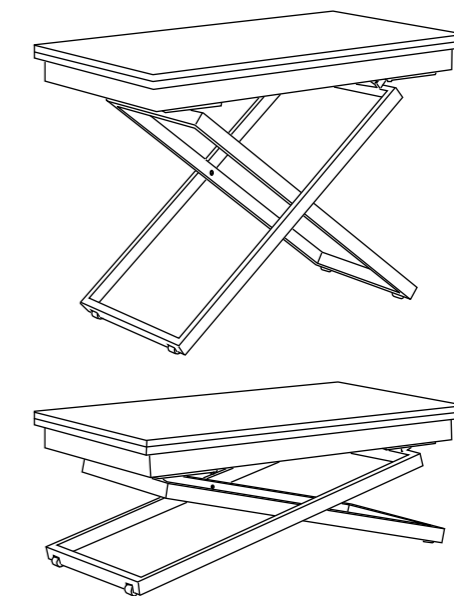

Color Tapa:
Top colour:

Natural / Natural