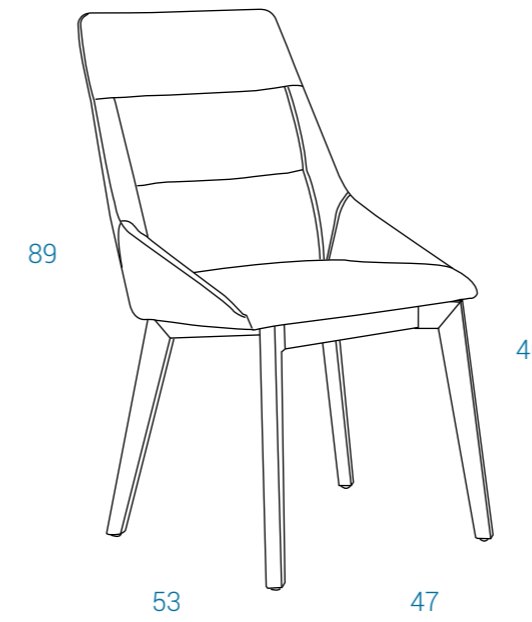

Gris claro / Light grey

ROMY SILLA - P. 9,71

0,440 m<sup>3</sup>