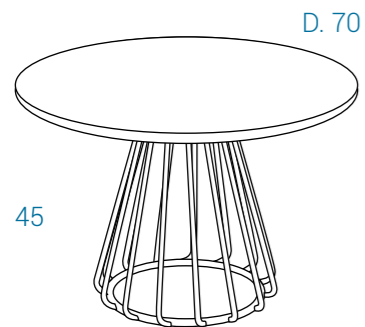

# DAISY NATURAL

Mesa con tapa realizada de 18 mm en madera natural y base en acero. Table with 18mm ash veneer top and stainless steel base.

Color Tapa:  
Top colour:

Natural / Natural

PASSION MESA AUXILIAR - P. 13,68