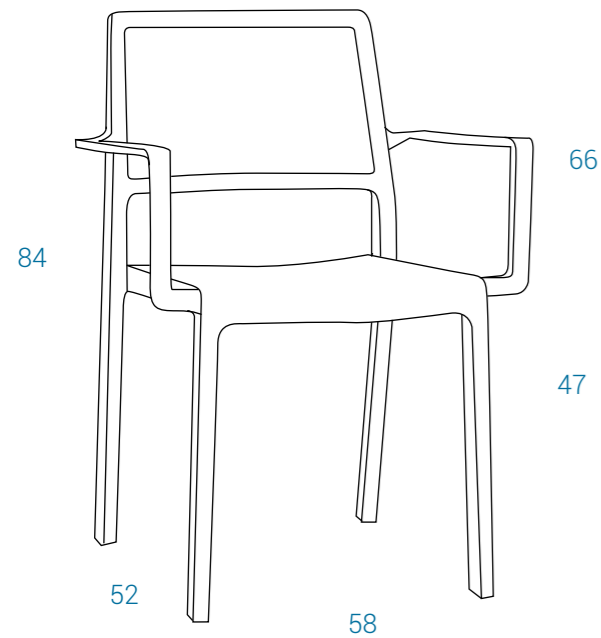

FRIEND SILLÓN P. 4,86
0,400 m³