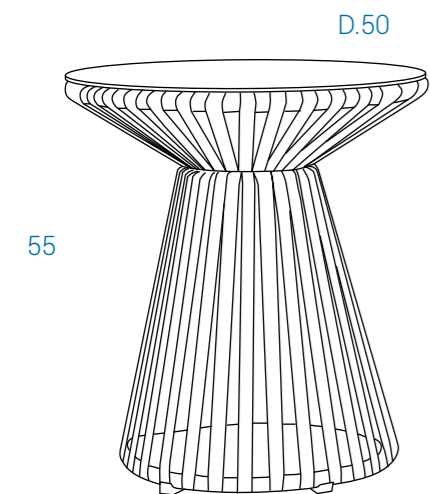

REN MESA - P. 11,71

0,140 m³

REN

Mesa realizada en aluminio trenzado con cuerdas de algodón liso o veteado recubierto con cristal blanco templado. Table in aluminum frame with braided covered cotton and tempered glass top.

Color Estructura:
Frame colour:

Gris / Grey