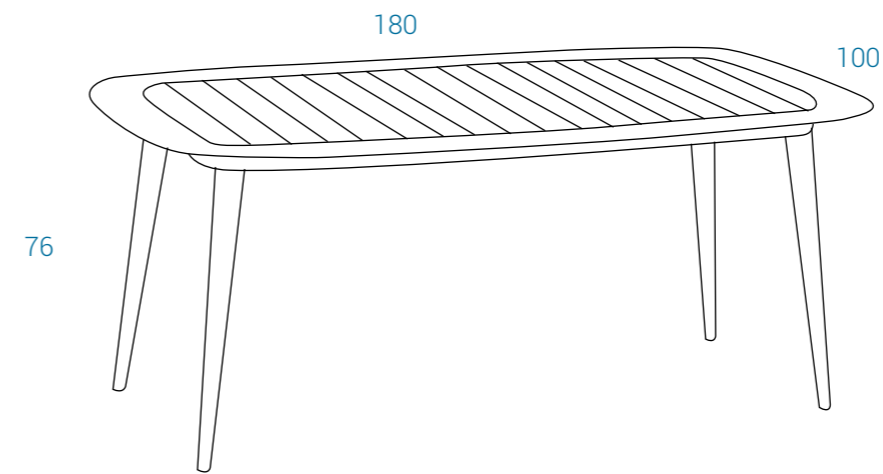

SAN DIEGO MESA - P. 79,27

1 0,200 m³

SAN DIEGO

Mesa rectangular con tapa de teka en color natural y estructura en aluminio. Apta para uso interior y exterior. Rectangular table with teka natural colour and aluminium frame. Suitable for indoor and outdoor spaces.

Color Estructura:
Frame colour: