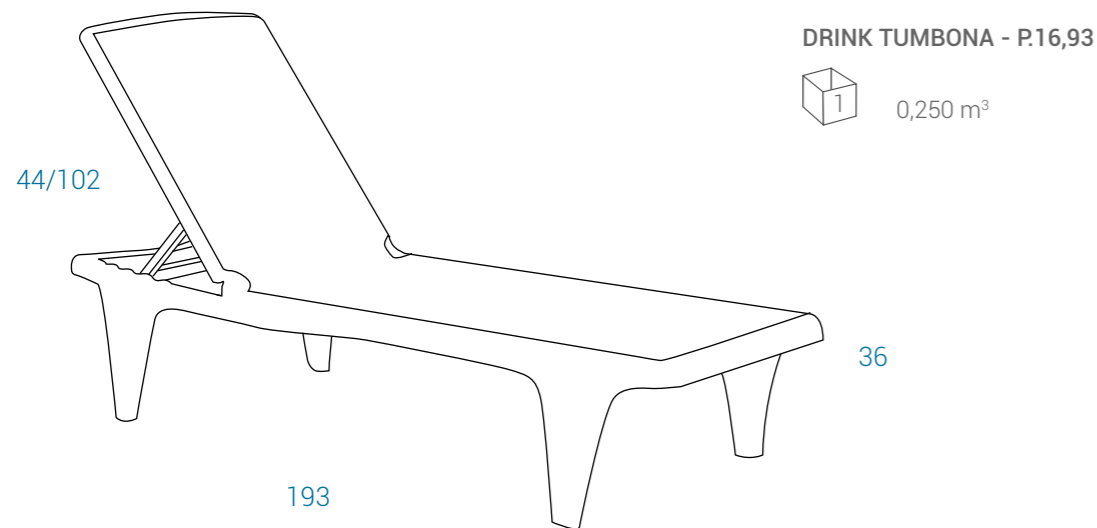

DRINK

Tumbona de diseño con tejido transpirable en varios colores. Modelo elegante, simple y funcional. Diseño particular modernidad con tradición y lo confirma como un clásico sin tiempo. El tejido es completamente material termoplástico, el respaldo regulable en cuatro posiciones. Apilable, con ruedas traseras integradas para su mayor comodidad en cambio de sitio. Loneta de tejido sintético, transpirable e hidrórepelente e indeformable. Resistente a los rayos UV. Limpieza sencilla con agua y jabón. *The latest generation in designer sun beds with a breathable cover in a variety of colours. Elegant, simple and functional, it has a basic, linear shape which combines a modern and traditional look, confirming its place as a timeless classic. The prestigious design makes it perfect for use in seaside resorts, on beaches, pool sides and exclusive tourist destinations. The frame, made entirely of thermoplastic, the adjustable back and quick-change cover showcase the practicality and convenience of this sun bed, guaranteeing durability.*

Color Estructura: <i>Frame colour:</i>	Gris / Grey	Color Tapizado: <i>Upholstery colour:</i>	Blanco / White	Gris / Grey	
Color Estructura: <i>Frame colour:</i>	Blanco / White	Color Tapizado: <i>Upholstery colour:</i>	Blanco / White	Azul / Blue	Gris / Grey