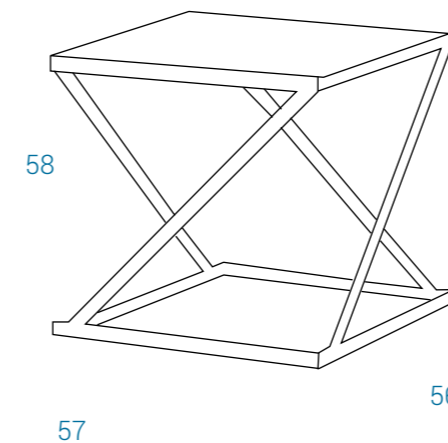

CALIFORNIA MESA AUXILIAR - P. 16,35

0,180 m³

CALIFORNIA

Mesa auxiliar con tapa de cristal blanco y estructura en aluminio. Apta para uso interior y exterior. Coffee table in aluminium and white top glass. Suitable for indoor and outdoor spaces.

Color Estructura:
Frame colour: Blanco / White

Color Tapa: Cristal
Top colour: Glass