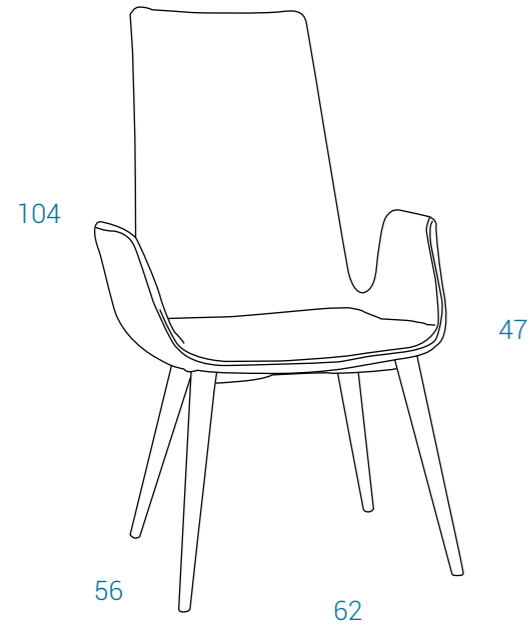

0,630 m³

DIANA

Silla con respaldo alto tapizada en azul y puntada en naranja con patas en madera fresno natural. Upholstered high back chair in blue fabric with orange stitching. Solid wood ash natural legs.

Color Estructura:
Frame colour:

Tejido:
Fabric:

Madera natural /
Solid wood ash natural

Azul / Blue