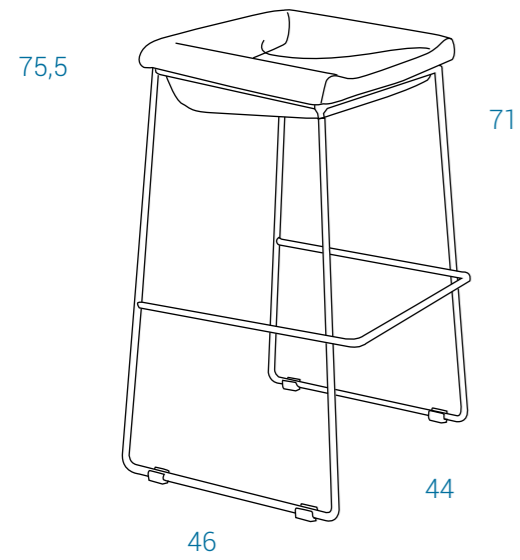

Color Tapa:  
Top colour:

Natural / Natural

SAMARA TABURETE - P. 7,64

0,160 m<sup>3</sup>