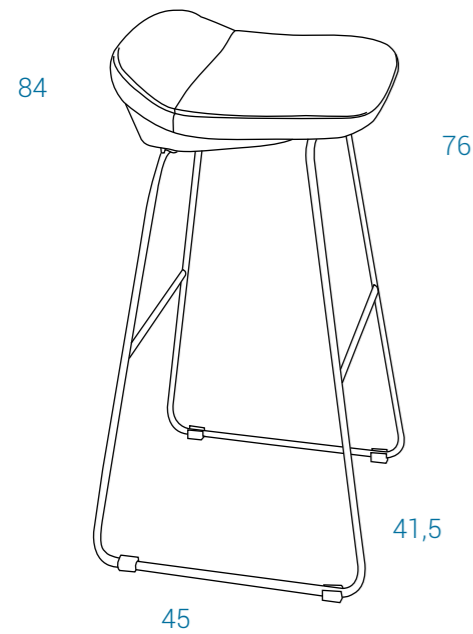

ROMA TABURETE - P. 7,64

0,170 m³

ROMA

Taburete fijo con asiento confortable tapizado en semipiel y trasera recubierta en abs. Estructura de metal. Barstool with comfortable seat and white abs cover. Steel frame.

Color Estructura: Blanco / White
Negro / Black
Color Tapizado semipiel: Blanco / White
Negro / Black