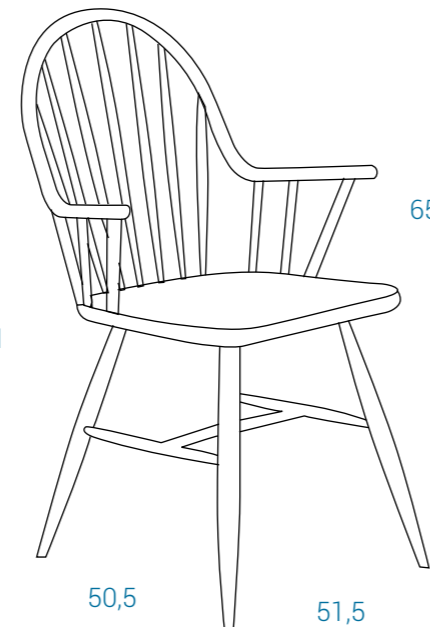

# PANDORA

Silla realizada en aluminio en color crema. Apta para interior y exterior.  
Aluminium chair in cream color. Suitable for indoor and outdoor use.

PANDORA SILLÓN BR. P. 11,56

0,460 m³

Color Estructura: **Crema / Cream** **P. 1,75** **Cojín opcional: Crema / Cream**