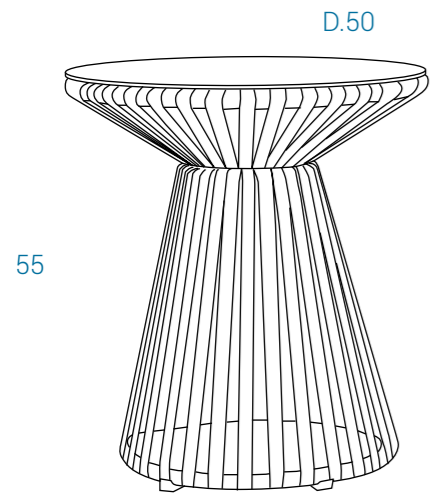

CAREN MESA - P. 8,61

0,140 m³

CAREN

Mesa realizada en aluminio y recubierto en cuerdas de poliester trenzado y cristal serigrafiado. Apta para interior y exterior. Table in aluminium frame with braided polyester and tempered glass top. Suitable for indoor and outdoor spaces.

Color Estructura:
Frame colour:

Marrón / Brown