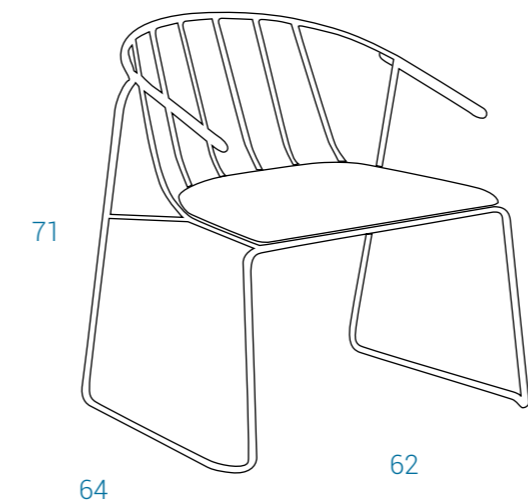

PASSION SILLA LOUNGE - P.13,86

0,430 m³

PASSION

Silla, Silla brazo, Silla lounge y Taburete con estructura en metal blanco y cojín color beige con tela impermeable. Apta para interior y exterior.
Metal chair, armchair, barstool and chair lounge with metal white frame and waterproof beige cushion. Suitable for indoor and outdoor spaces

Color Estructura: **Blanco / White** **Color Cojín: Beige / Beige**

Frame colour: | Cushion colour: