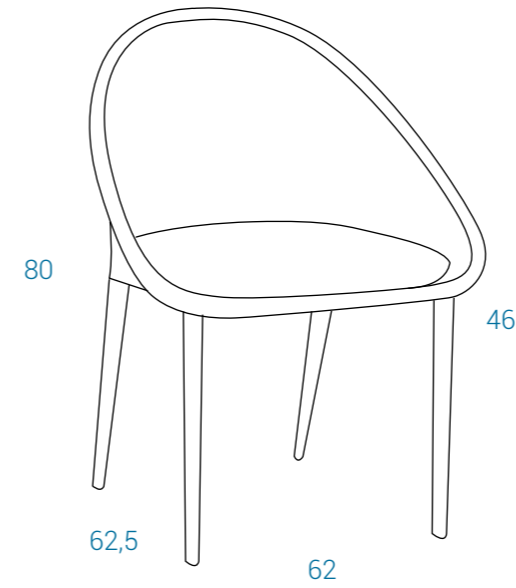

TURQUETA SILLA - P.14,60

0,320 m³

TURQUETA

Silla realizada en aluminio y tapizado en malla de vinilo con pvc. Cojín y relleno en poliéster. Apto para interior y exterior. Chair with aluminium frame and Phifer mesh seat. Polyester cushion and foam. Suitable for indoor and outdoor spaces.

Color Estructura: Blanco / White
Color Tapizado: Blanco / White
 Naranja / Orange
Cojín: Blanco / White