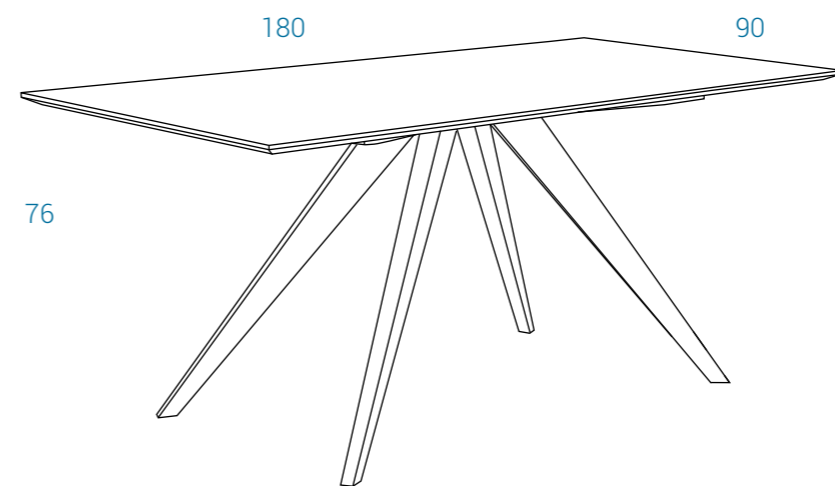

0,250 m³

DHARMA

Mesa con tapa de MDF de 25 mm en blanco o natural y estructura en madera de fresno natural. Table with 25 mm MDF white and natural top. Ash solid wood in natural colour.

Blanco / White

Color Tapa:
Top colour.

Natural / Natural