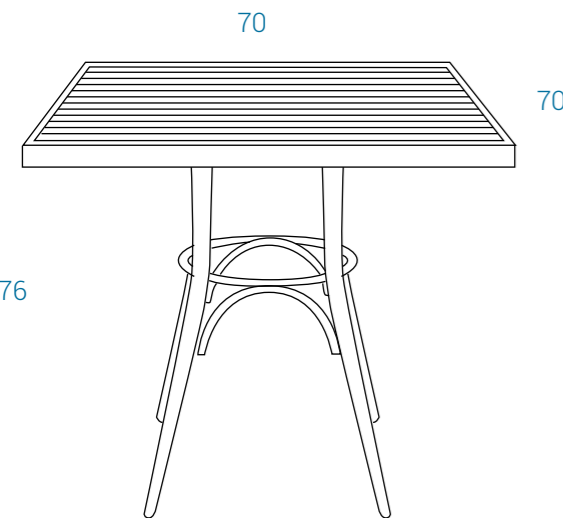

0,200 m³

Mesa redonda realizada en aluminio blanco estilo vintage. Apta para interior y exterior. Vintage style round table in white aluminium. Suitable for outdoor and indoor spaces.

PANNA MESA CUADRADA - P. 13,96