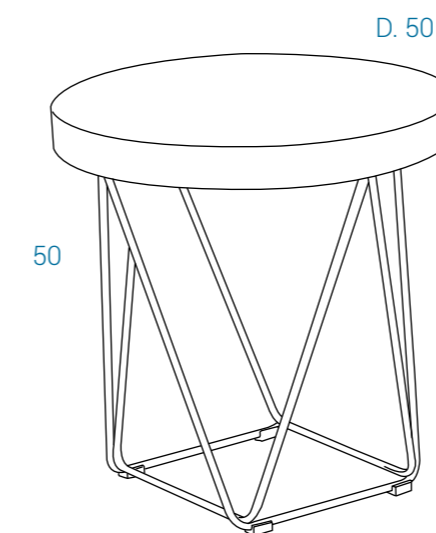

Color Estructura:  
Frame colour:  Blanco / White

Color Tapa: Cristal  
Top colour:  Glass

**MILLA MESA AUXILIAR - P. 10,08**

 0,140 m<sup>3</sup>