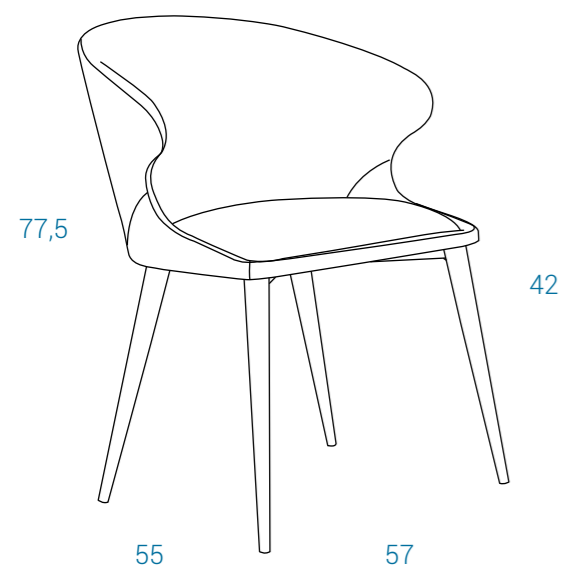

MIKA SILLA - P. 9,71

0,250 m³

MIKA

Silla tapizada en azul y el borde de la puntada en naranja con patas en madera frsno natural o metal lacado negro. Upholstered chair in blue fabric with orange stitching. Solid wood ash natural legs or black metal.

Color Estructura:
Frame colour:

Madera natural
Solid wood ash natural
Metal negro / Black metal

Tejido:
Fabric:

Azul / Blue