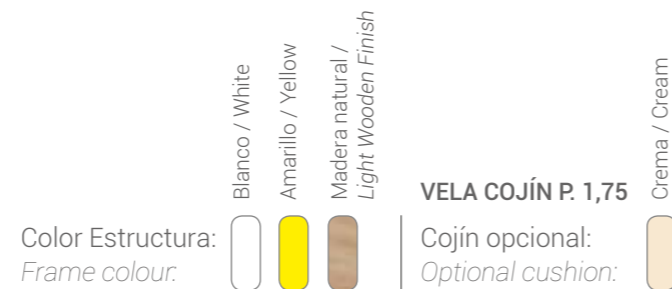

VELA

Silla realizada en aluminio estilo vintage. Apilable. Apta exterior. *Vintage style aluminium chair. Stackable. Suitable for indoor and outdoor use.*