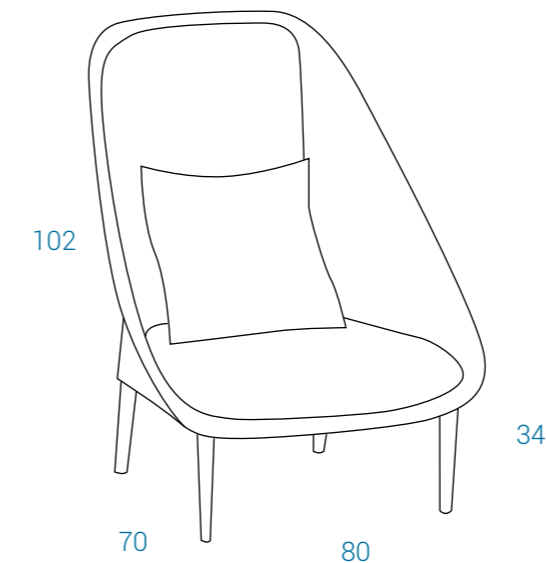

SAONA SILLÓN - P.23,55

0,600 m³

SAONA

Sillón con respaldo alto con estructura en aluminio realizado en aluminio y tapizado en malla de vinilo con pvc. Cojines y relleno en poliéster. Apto para interior y exterior. Armchair with aluminium frame and Phifer mesh seat. Polyester cushions and foam. Suitable for indoor and outdoor spaces.

Color Estructura + Tapizado: Blanco / White
Color Cojín Asiento: Azul / Blue