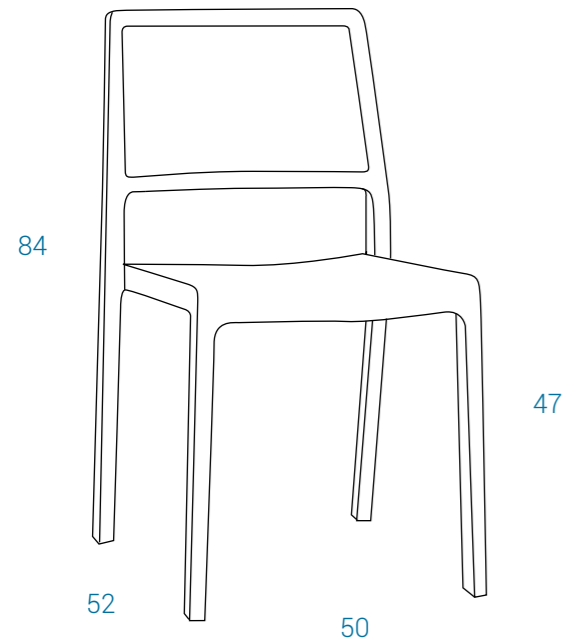

FRIEND SILLA P. 4,3
0,300 m³