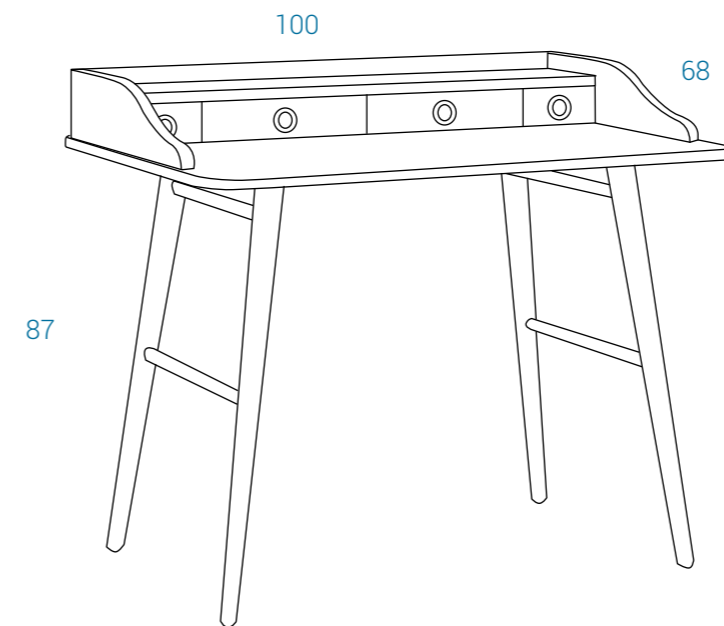

ESCRITORIO LAKE - P. 19,12

0,220 m³

LAKE

Escritorio realizado en roble natural y patas en roble natural. Oak veneer top desk and oak wood legs.

Color Tapa: Roble natural / Oak wood
Patas: Roble natural / Oak wood
Colour: MDF roble natural / MDF oak veneer
Top colour: