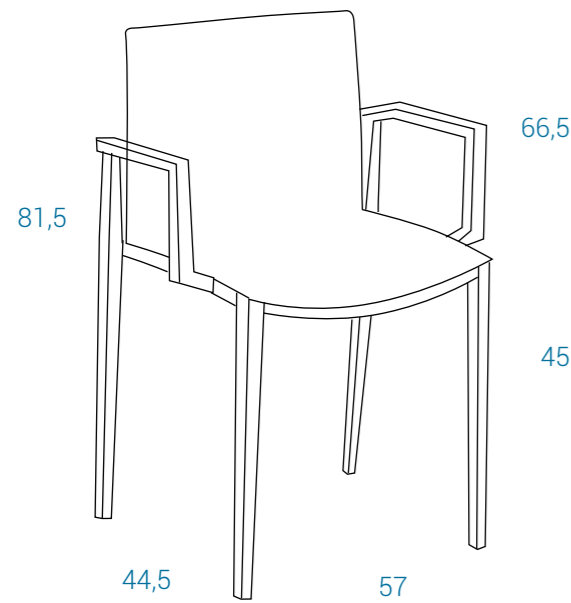

0,360 m³

DADDY

Daddy silla y sillón con diseño contemporáneo, práctica, elegante y confort son las características principales de este modelo, idóneas para el uso interior y exterior. El asiento se caracteriza con una insólita y elegante textura. Silla estructura y asiento en tecnopolimero reciclable. Apilable.

A contemporary profile, practicality, elegance and comfort are the key features of this seating family. The elegant and unusually textured shell can equally be upholstered to allow it to match even the most demanding taste.

Color Armazón: Blanco / White Negro / Black Tórtola / Turtledove

Asiento y Respaldo: Blanco / White Rojo / Red Negro / Black Mostaza / Mustard Gris / Grey Azul / Blue Tórtola / Turtledove