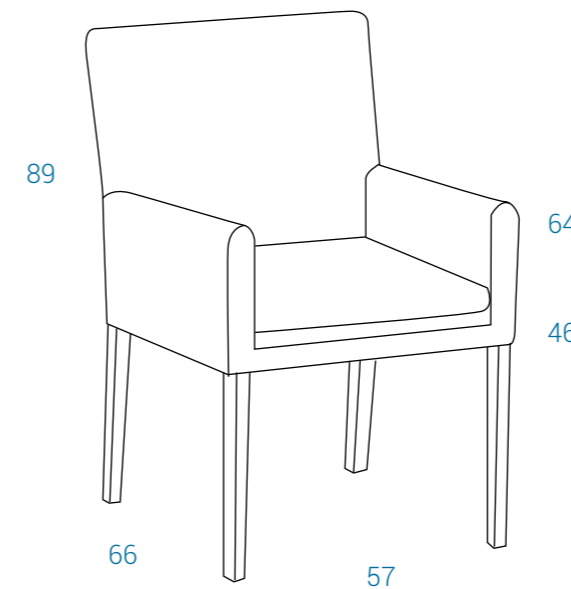

Color Estructura:  
Frame colour:

Madera natural  
Solid wood ash natural  
Metal negro / Black metal

Tejido:  
Fabric:

Azul / Blue

PARAISO SILLA - P. 19,49

 0,468 m<sup>3</sup>