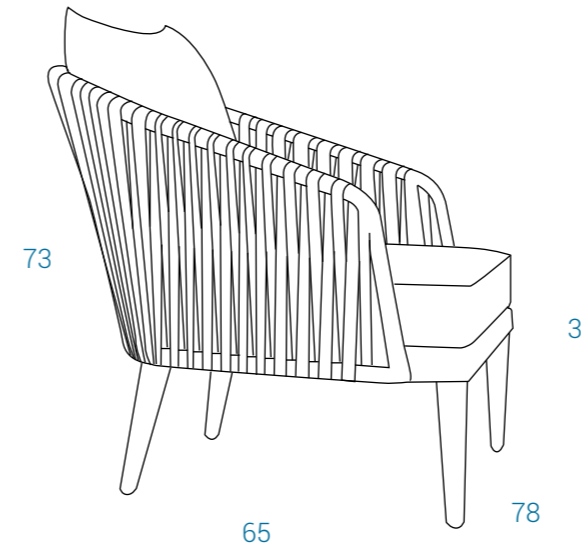

SHIN SILLÓN - P.18,87