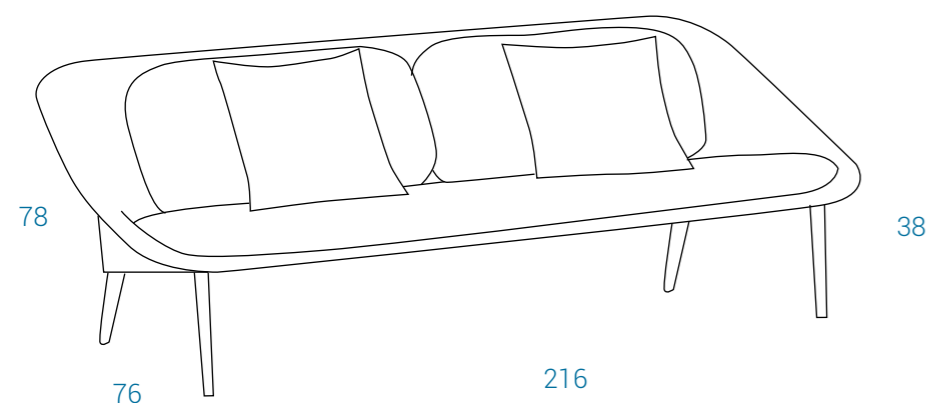

0,600 m³

Sillón de una plaza realizado con estructura en aluminio y tapizado en malla de vinilo cubierta con pvc. Cojines y relleno en polyester. Apto para interior y exterior. One-seater armchair with aluminium frame and Phifer mesh seat. Polyester cushions and foam. Suitable for indoor and outdoor spaces.

MARINE SOFÁ 3P - P.42,74

1,300 m³

Sofá de tres plazas realizado con estructura en aluminio y tapizado en malla de vinilo cubierta con pvc. Cojines y relleno en polyester. Apto para interior y exterior. Three-seater sofa with aluminium frame and Phifer mesh seat. Polyester cushions and foam. Suitable for indoor and outdoor spaces.

MARINE

Color Estructura + Tapizado:
Frame and Upholstery colour:

Blanco / White

Color Cojín Asiento y Respaldo:
Seat and Back Cushion colour:

Azul / Blue
Gris / Grey