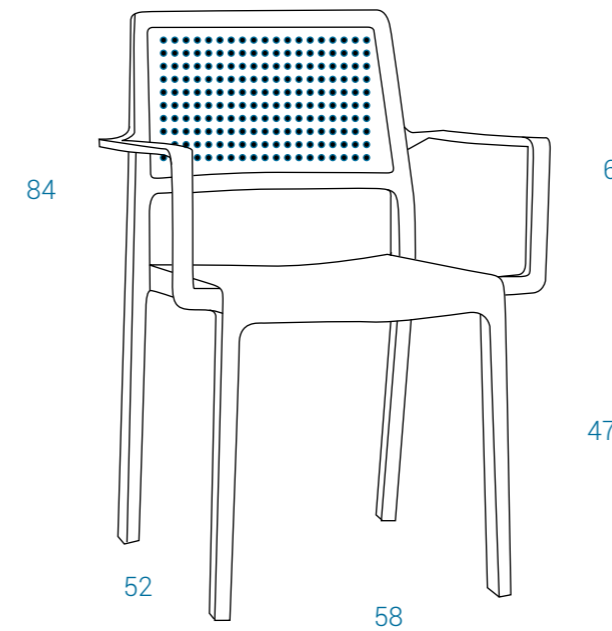

NEW CROSS SILLA MADERA P.8,61

0,331 m<sup>3</sup>

Silla realizada en aluminio negro y asiento en madera natural. Apta para interior y exterior cubierto. *Aluminium chair with black frame and ash wood seat. Suitable for indoor and covered outdoor spaces.*

# NEW CROSS

FRIEND SILLA P. 4,3  
 0,300 m<sup>3</sup>

FRIEND SILLÓN P. 4,86  
 0,400 m<sup>3</sup>

NOA SILLA P. 3,94  
 0,300 m<sup>3</sup>

NOA SILLÓN P. 4,50  
 0,400 m<sup>3</sup>