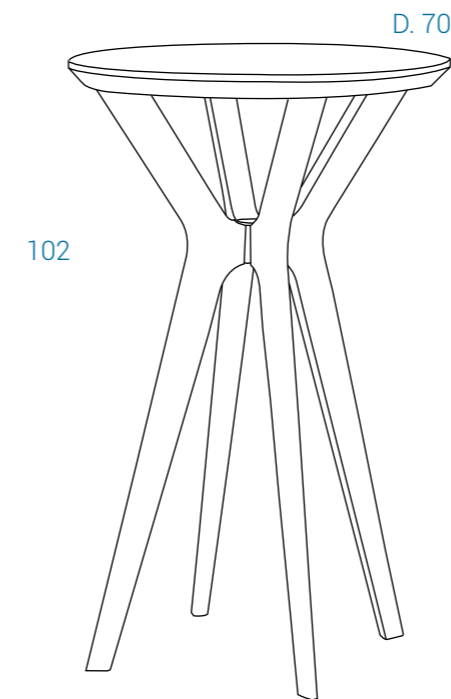

ALTA KATE MESA - P. 26,32

0,120 m³

KATE

Mesa alta realizada en tapa y patas en madera fresno. High table with veneer top and ash veneer frame.

Color: Natural / natural
Nogal / Walnut