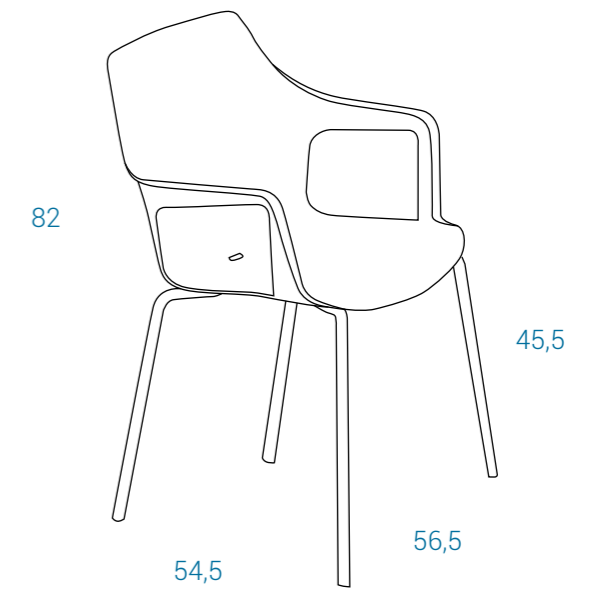

IDENTITY SILLA CROMO Y LACADO- P. 6,20

0,310 m<sup>3</sup>

IDENTITY SILLÓN CROMO Y LACADO- P. 7,00

0,350 m<sup>3</sup>