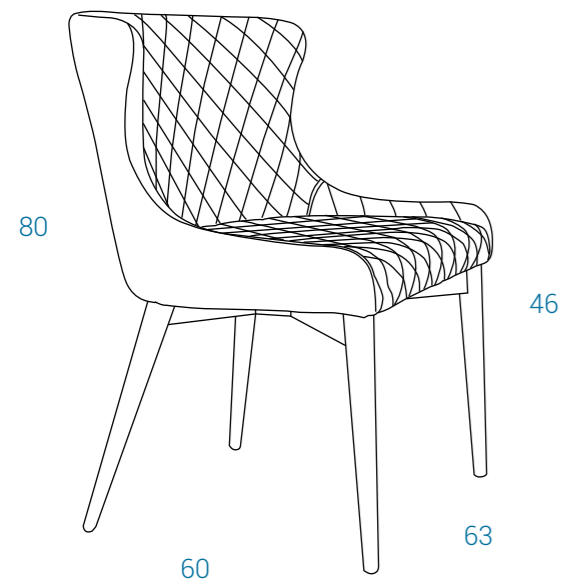

TORA SILLA - P.11,93

0,300 m³

TORA

Silla tapizada en gris claro y patas en madera fresno natural.
Upholstered chair in light grey fabric and solid wood veneer legs.

Color Estructura:
Frame colour:

Madera / Solid wood veneer

Tejido:
Fabric:

Gris claro / Light grey