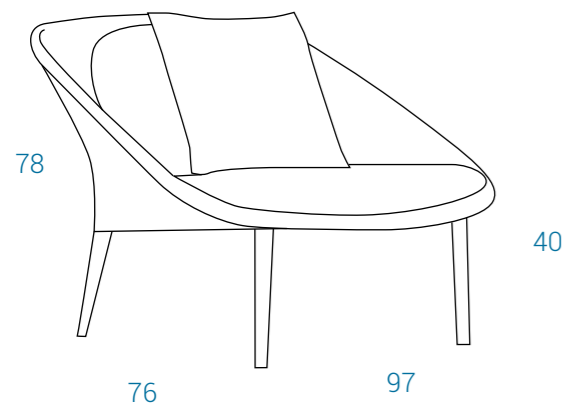

MARINE SILLÓN - P.23,45