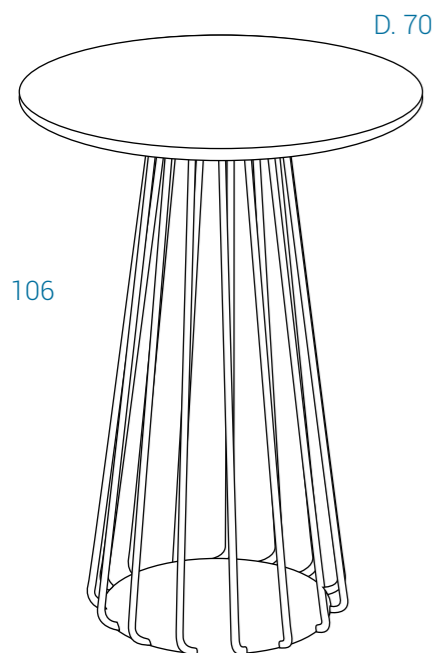

PASSION MESA BAR - P. 21,15