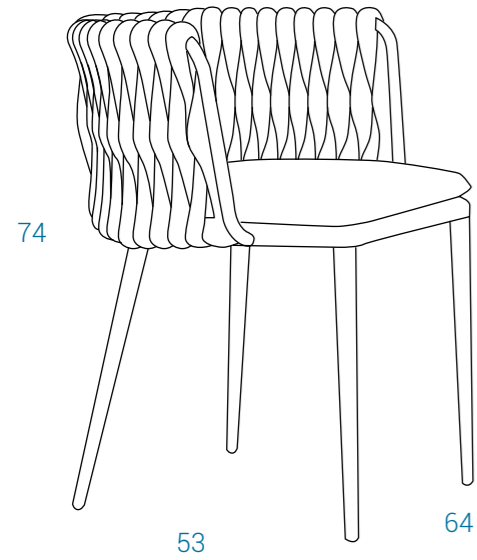

SORA SILLÓN - P.19,12

0,280 m³

SORA

Sillón realizado en aluminio con respaldo trenzado en cuerdas de algodón recubierto y cojín en tela impermeable. Apto para interior y exterior Armchair in aluminum frame with braided covered cotton and waterproof fabric cushion

Color Estructura: Blanco / White
Color Tapizado: Gris / Grey
Cojín: Blanco / White