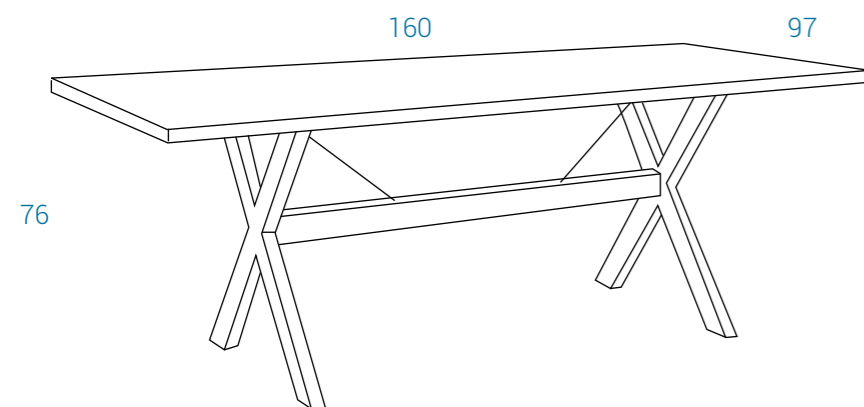

Blanco / White

Color Estructura acero:  
Frame iron colour.

Roble / Oak

Color Tapa:  
Top colour.

CARMEL MESA - P. 49,75

0,260 m<sup>3</sup>