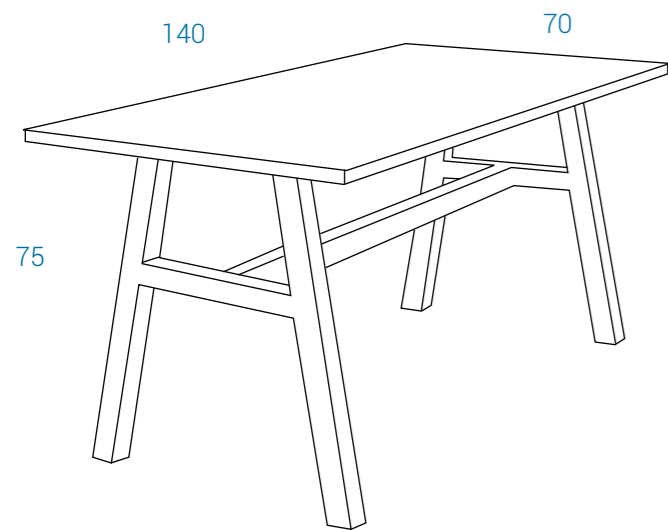

0,150 m³

HONEY

Mesa rectangular realizada con base en acero blanco estilo vintage, y tapa de roble con efecto desgastado. Apta para interior y exterior cubierto. Rectangular table in vintage white steel base and distressed oak top. Suitable for indoor and covered outdoor spaces.

Blanco / White

Color Estructura acero:
Frame iron colour.

Roble / Oak

Color Tapa:
Top colour.