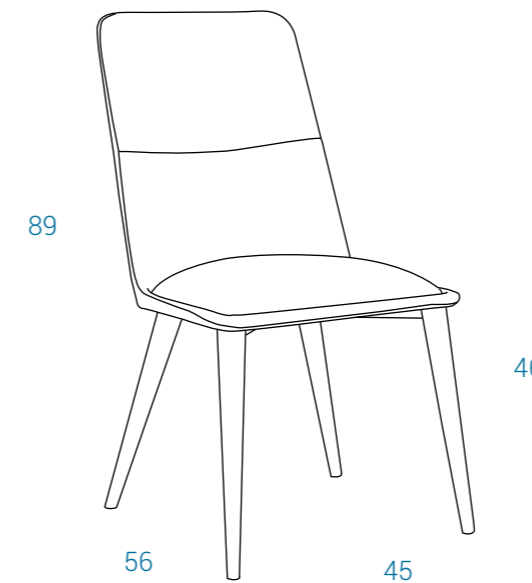

Azul claro / Light blue

Marrón / Moka

FRIDA SILLA - P. 8,97

0,400 m<sup>3</sup>