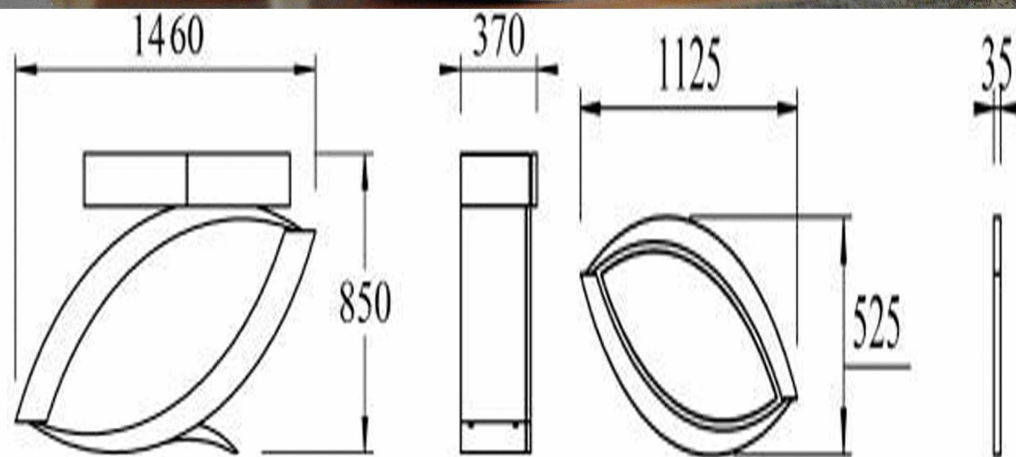

serie *tabelle*

REF 1044 MESA CENTRO TAPA 23
MEDIDA 90X50 134P
110X60 158P

ENTRADITA CAMEL
146X37X85 620P
ESPEJO CAMEL
112X35X52 150P