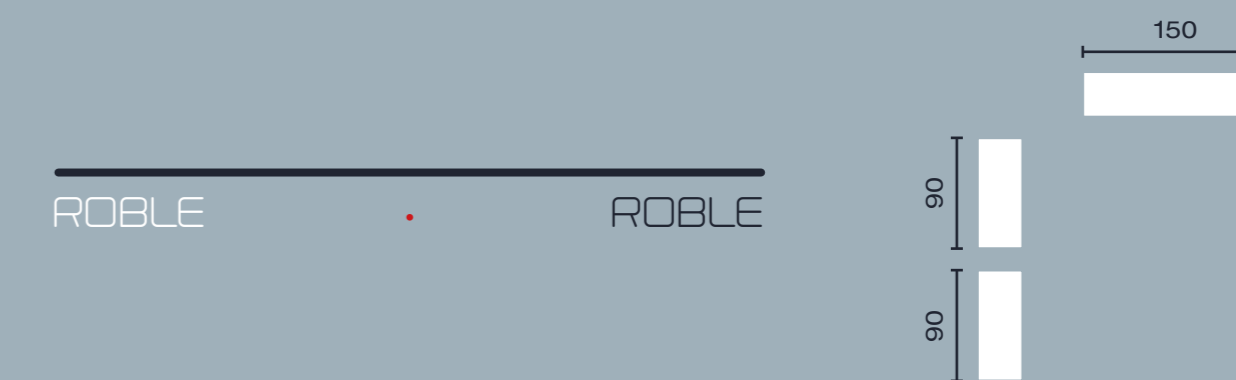

ROBLE ROBLE

detalle alto puerta elevable

ROBLE . EBONY

ROBLE . ROBLE

ROBLE . SOUL BLANCO

detalle módulo 2 puertas, 5 huecos 90 x 180

ROBLE

ROBLE