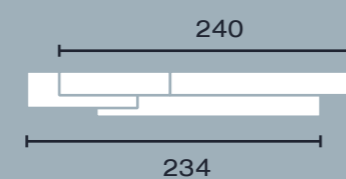

200

150

ROBLE • SOUL BLANCO

ROBLE • ROBLE

178

detalle módulo terminal izquierdo

90

ROBLE