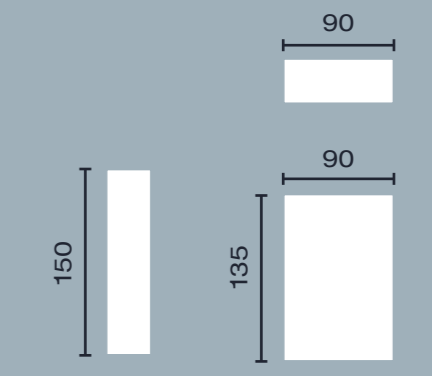

ROBLE

EBONY

detalle módulo vitrina 2 puertas y 2 cajones 90 x 180

ROBLE . EBONY

ROBLE . EBONY

ROBLE . SOUL BLANCO

ROBLE . ROBLE

ROBLE • SOUL BLANCO

detalle aparador 4 puertas, 2 cajones 150

ROBLE • SOUL BLANCO

90

ROBLE • ROBLE

90

ROBLE • EBONY

90

• SOUL BLANCO