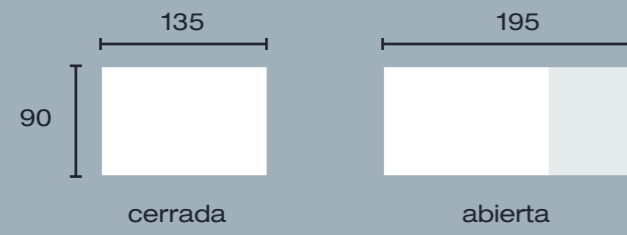

ROBLE ROBLE

detalle alto puerta elevable

ROBLE . EBONY

ROBLE . ROBLE

ROBLE . SOUL BLANCO

detalle módulo 2 puertas, 5 huecos 90 x 180

ROBLE

ROBLE

mesa rectangular pata deslizante

mesa rectangular extensible

ROBLE

ROBLE

ROBLE . ROBLE

mesa cuadrada libro 90 x 90

ROBLE . ROBLE

mesa cuadrada fija 90 x 90