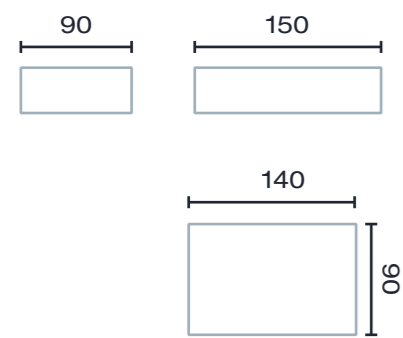

ROBLE

EBONY

detalle módulo vitrina 2 puertas y 2 cajones 90 x 180

ROBLE . EBONY

ROBLE . EBONY

ROBLE . SOUL BLANCO

ROBLE . ROBLE

ROBLE • SOUL BLANCO

detalle aparador 4 puertas, 2 cajones 150

ROBLE • SOUL BLANCO

90

ROBLE • ROBLE

90

ROBLE • EBONY

90

• SOUL BLANCO

ROBLE ROBLE

detalle alto puerta elevable

ROBLE . EBONY

ROBLE . ROBLE

ROBLE . SOUL BLANCO

detalle módulo 2 puertas, 5 huecos 90 x 180

ROBLE

ROBLE