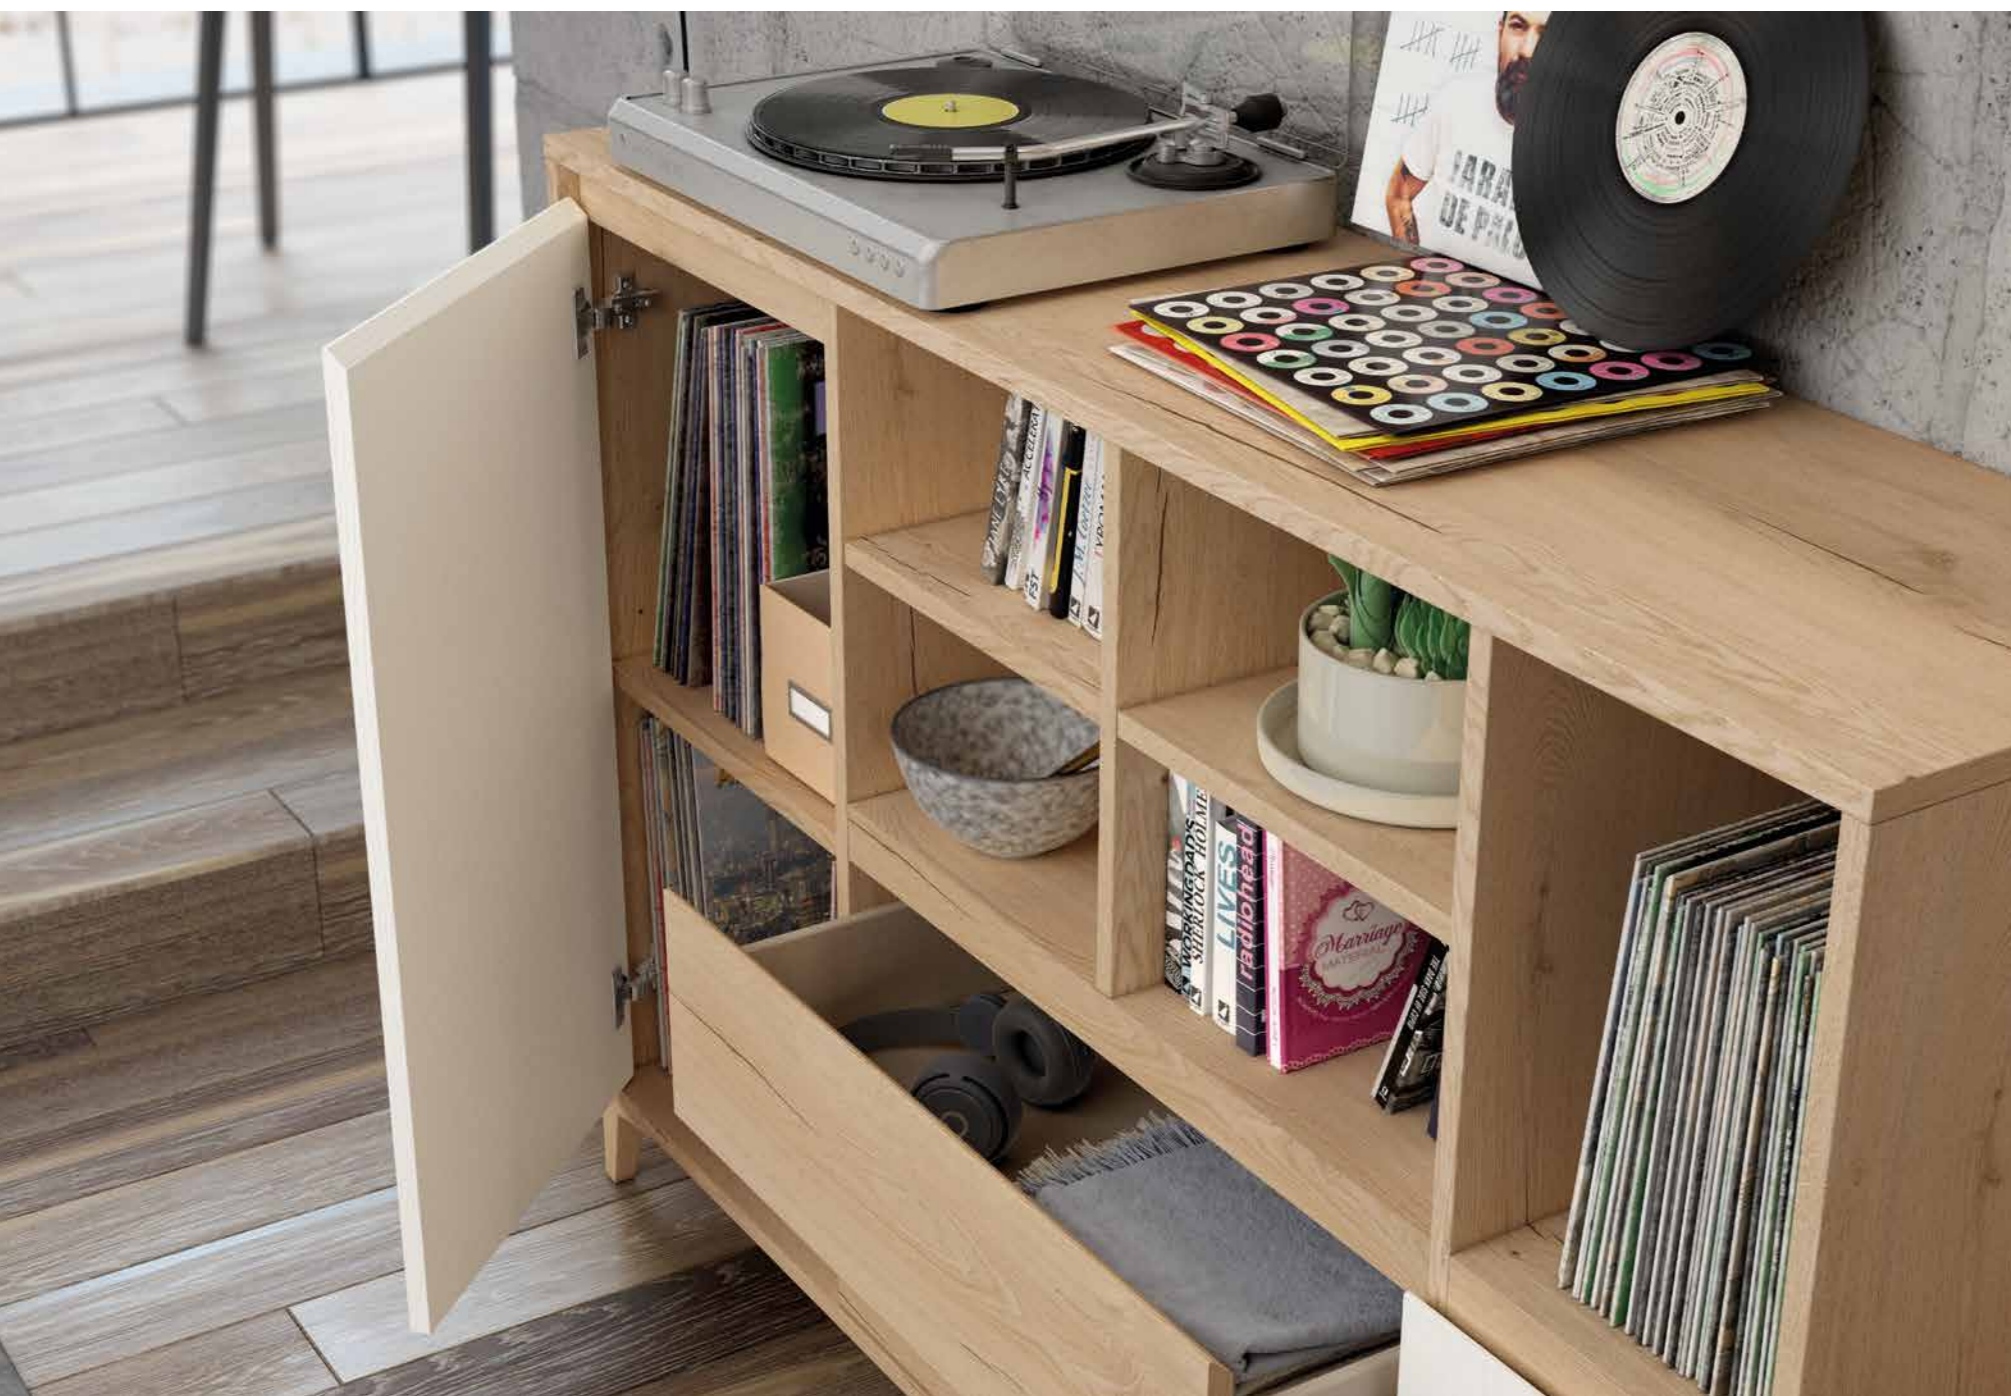

detalle módulo terminal derecho

ROBLE • SOUL BLANCO

detalle bajo TV 2 puertas y 2 huecos

ROBLE

EBONY

S

detalle aparador 2 puertas, 2 cajones y 5 huecos

ROBLE • SOUL BLANCO