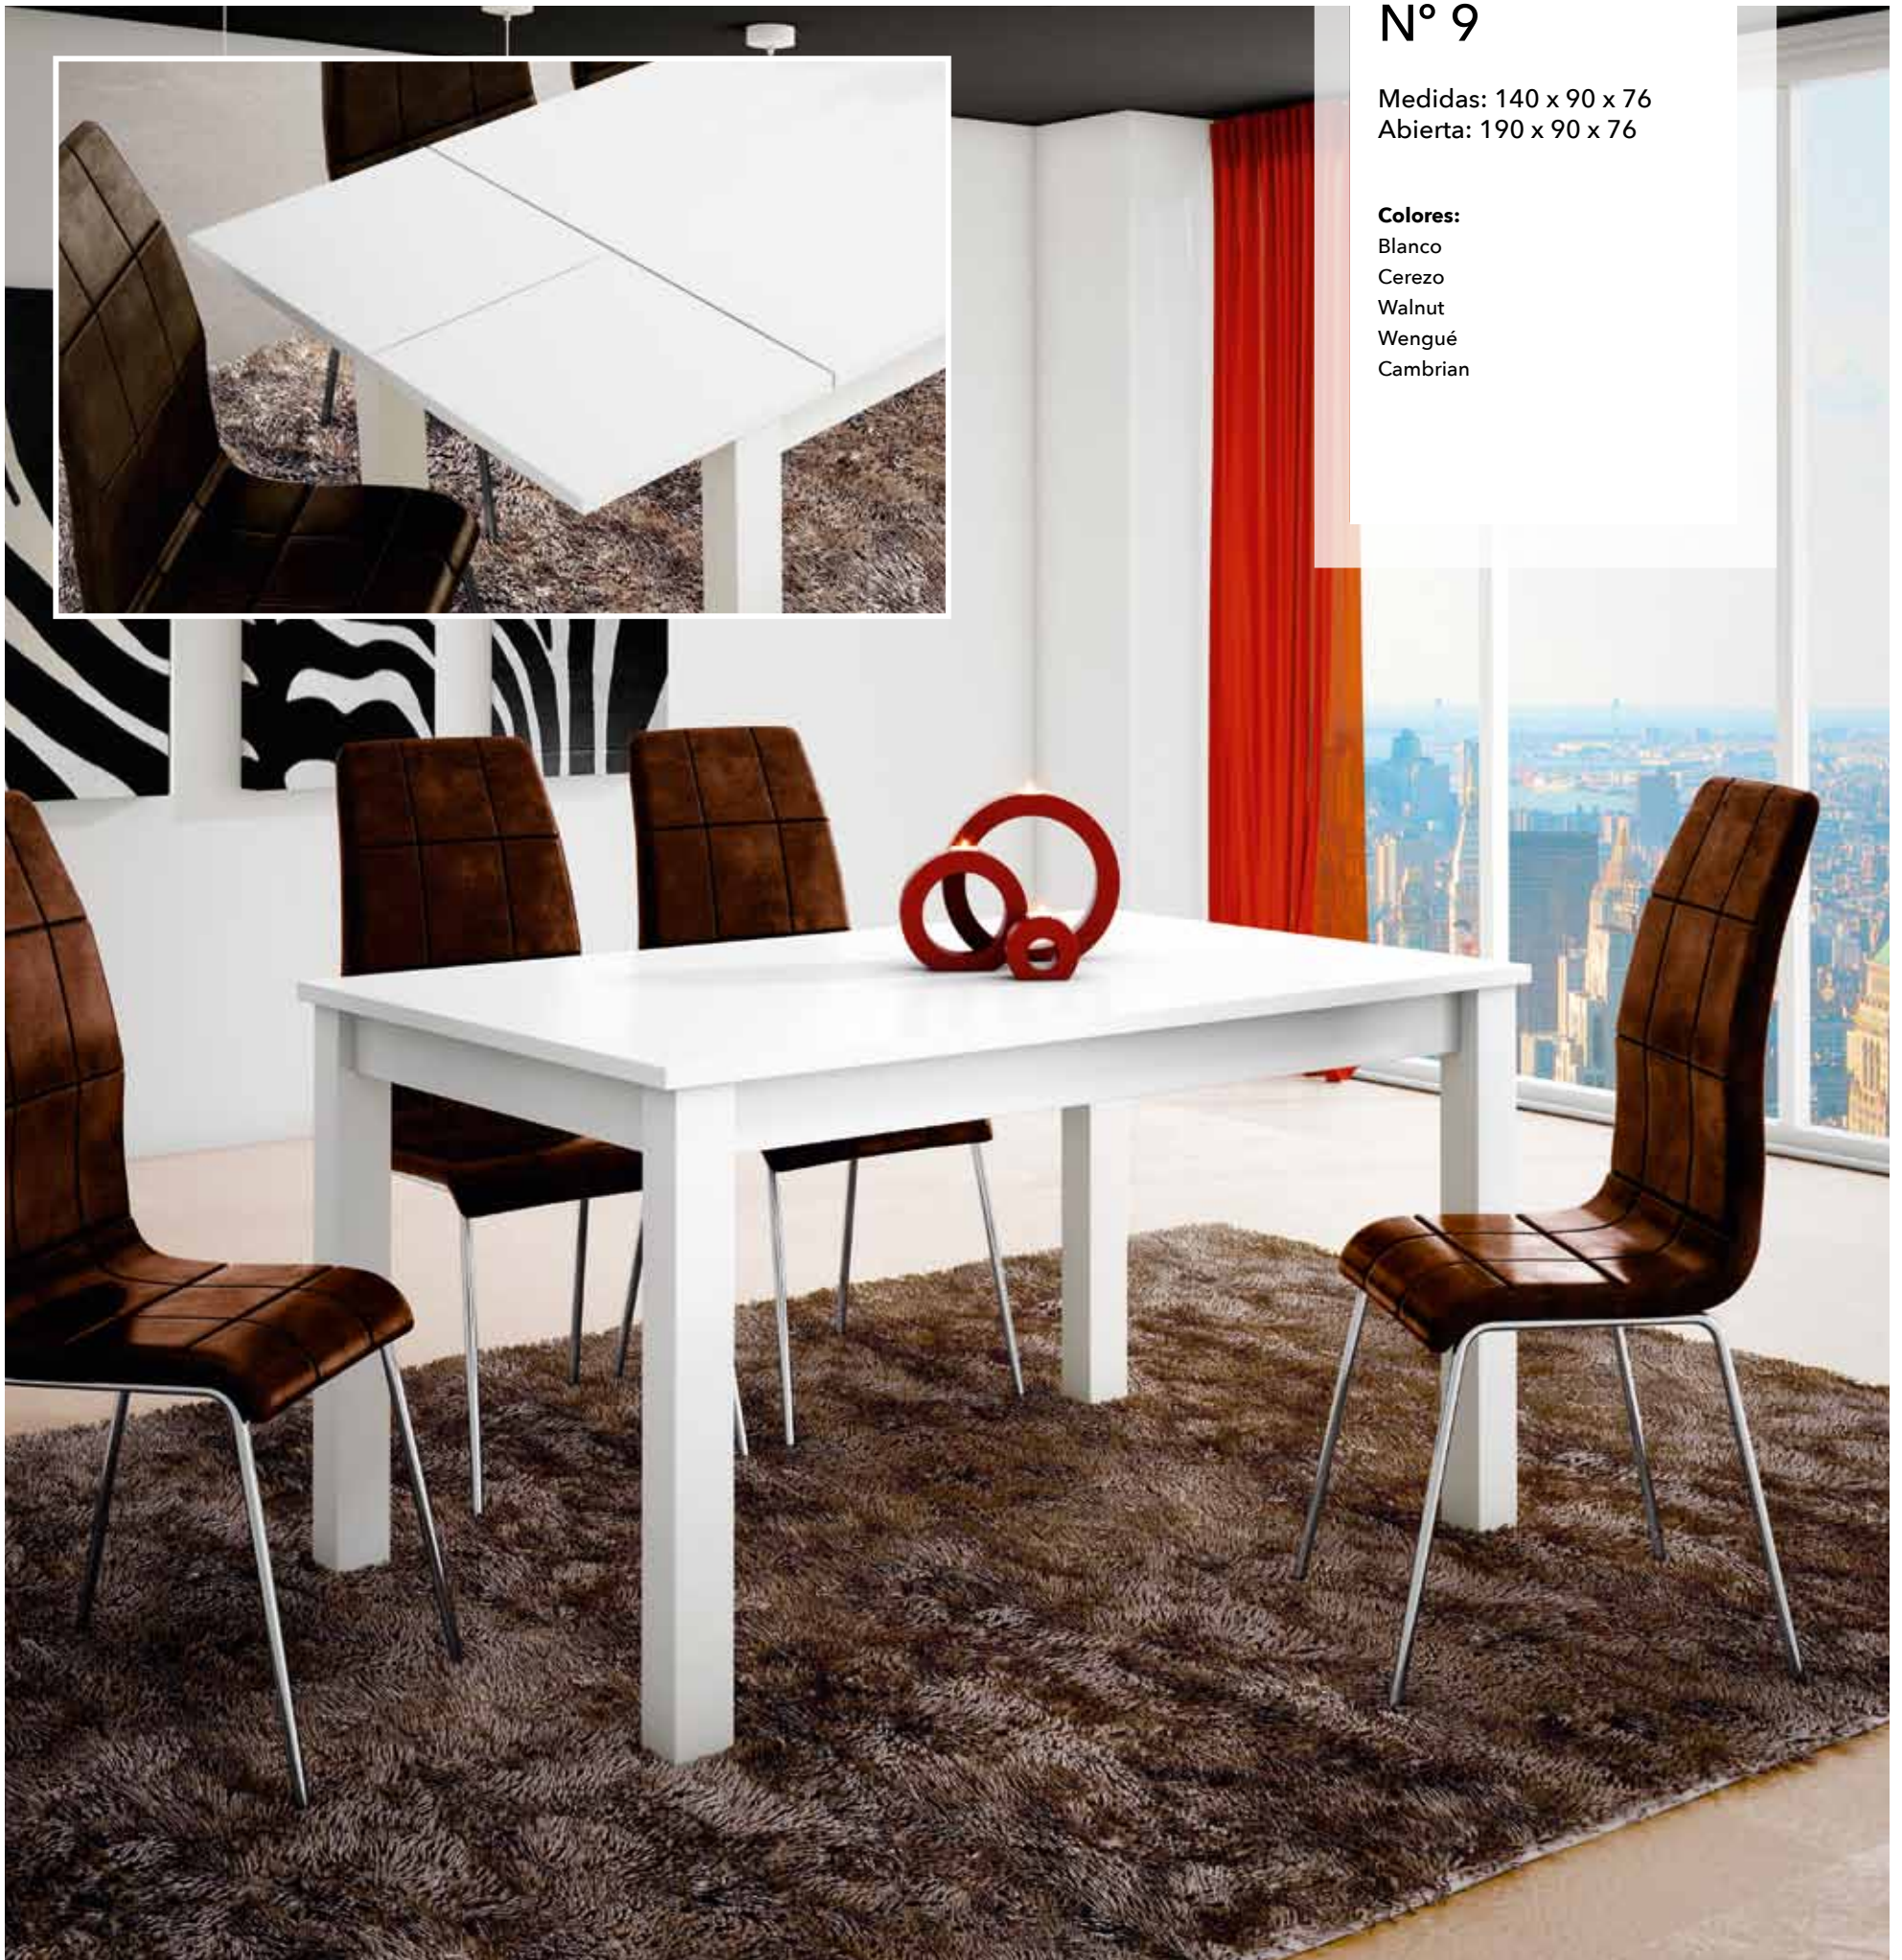

N° 9

Medidas: 140 x 90 x 76
Abierta: 190 x 90 x 76

Colores:

Blanco
Cerezo
Walnut
Wengué
Cambrian