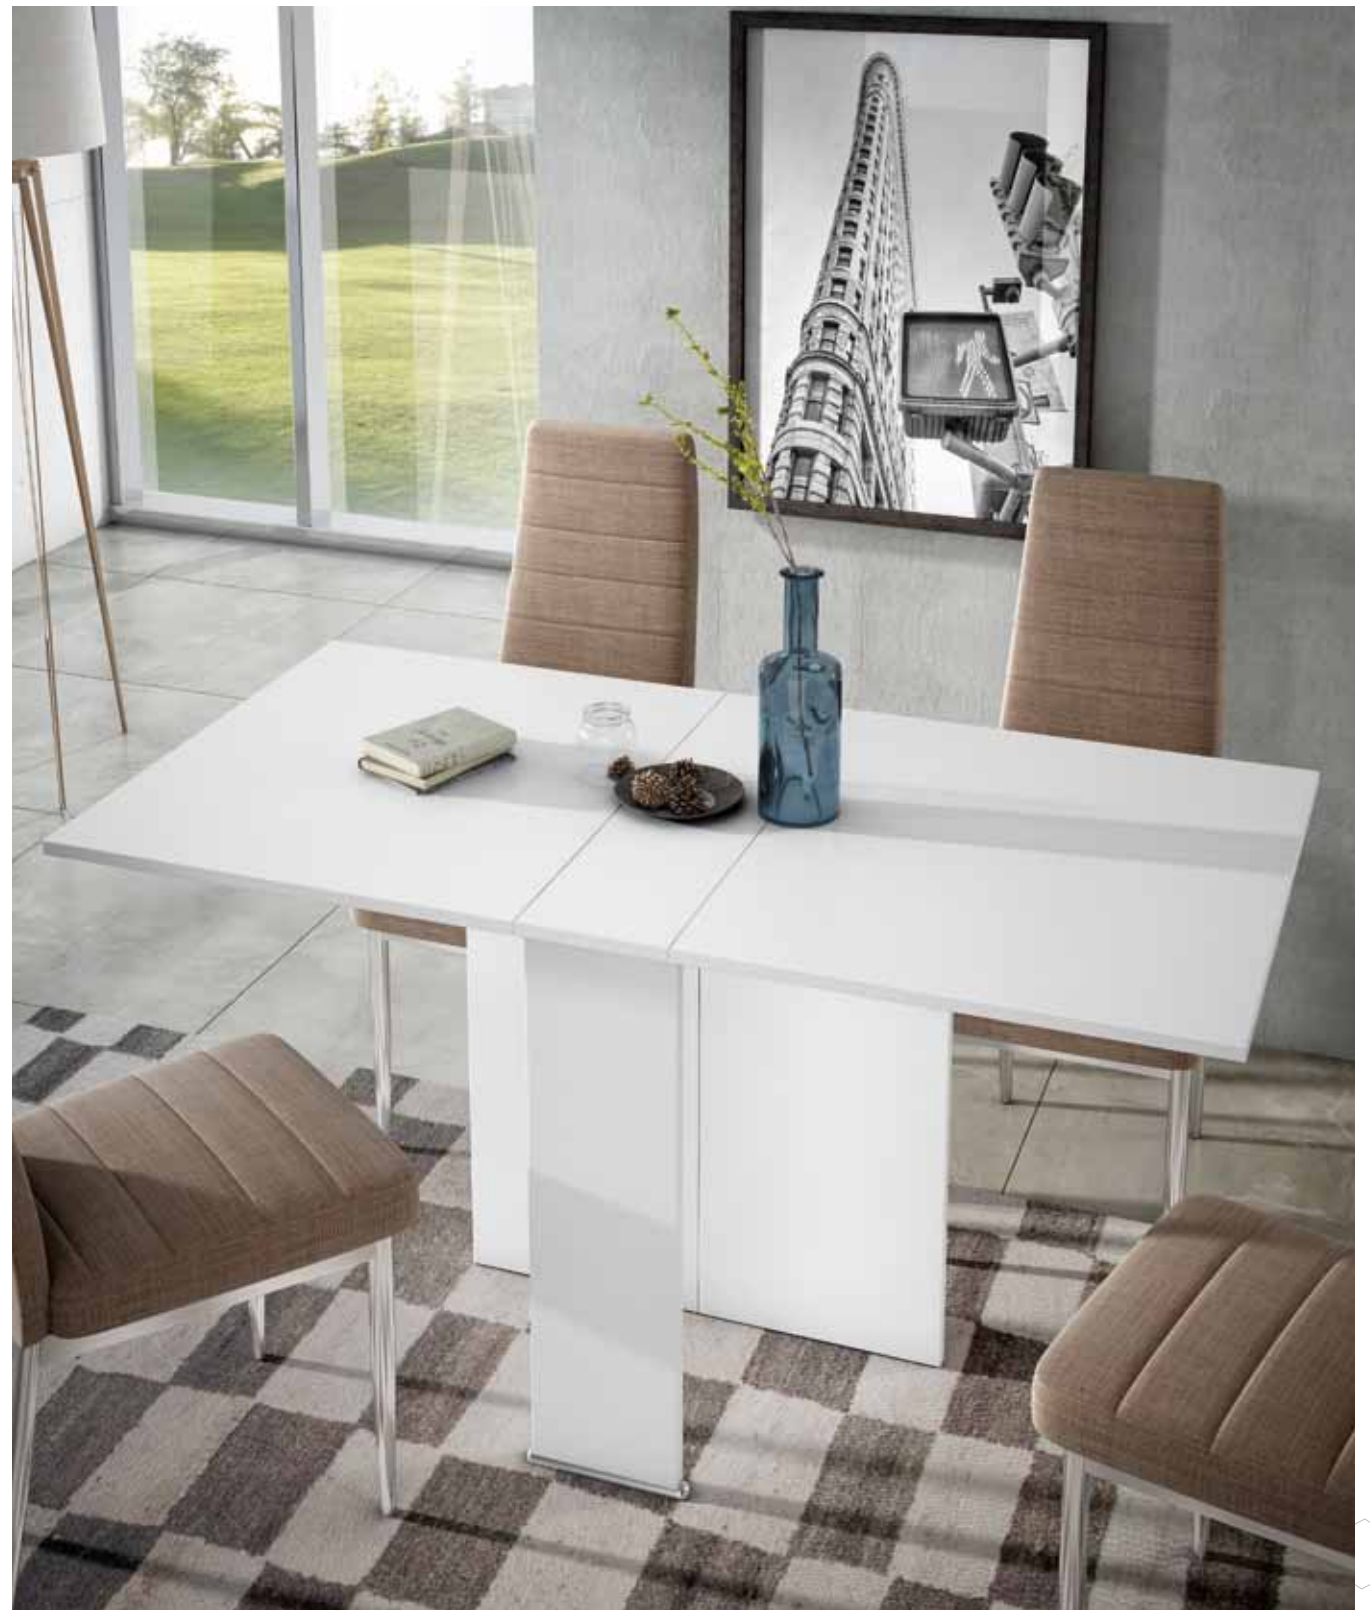

Colores:

Cambrian

Blanco

Mozart

N° 17

Medidas: 130 x 80 x 76
Abierta: 190 x 80 x 76

Colores:
Cambrian
Blanco
Mozart
Walnut

N° 15-40 Mesa convertible