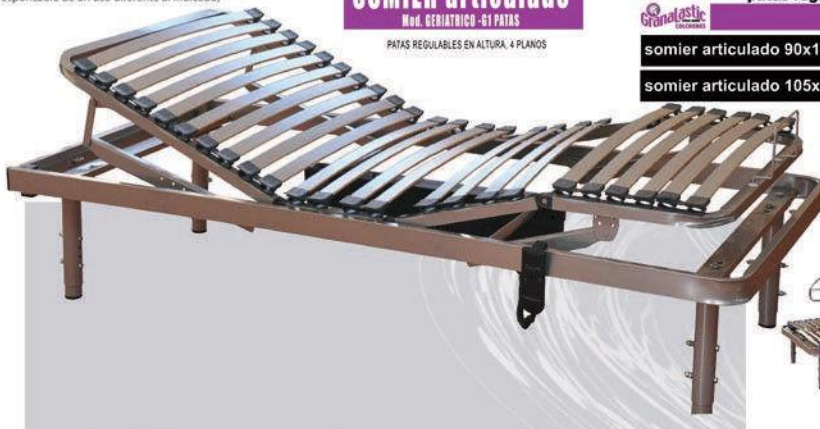

SOMIER articulado

Mod. GERIÁTRICO - 61 PATAS

PATAS REGULABLES EN ALTURA, 4 PLANOS

TARIFAS SOMIER ARTICULADO patas regulables

somier articulado 90x190	569
somier articulado 105x190	612