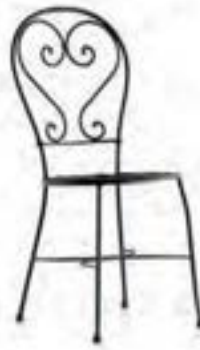

Sillas y sillones

Chairs & armchairs

En este apartado mostramos el modelo. Todos los modelos puede estar fabricados como silla y sillón, con rejilla y sin rejilla, consultar en la tarifa técnica adjunta al catálogo.

In this section show the model. All models can be made as chair and armchair with screen and without screen, consulted on the fee attached technical to the catalog.

Córdoba