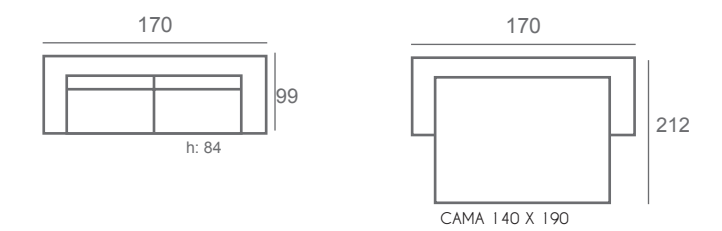

Urban

URBAN + Funda edredón Urban

Desmontable Colchón 16

Urban + Funda edredón Urban

Sofá cama desmontable con colchón HR 16 y funda edredón opcional.

Versátil como ninguno. Elige qué sofá quieres cada día, con o sin funda, si lo eliges con funda ya está listo para dormir.