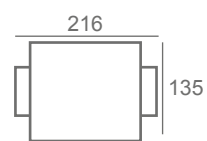

Tlfn.: 952 34 24 10

-

Email: info@mueblesguadalhorce.es

mueblesguadalhorce.es

Gracias por visitarnos

Nicola Piero

NICOLA 135x194: OFERTAYBER TELA BOX-LIFE: 292 PUNTOS
 OPCIÓN CAMA NIDO (70x175): +75 PUNTOS

PIERO: OFERTAYBER TELA BOX-LIFE: 130 PUNTOS

BASIC COLCHÓN 12

CAMA 140 X 190

Ainara Basic C12

AINARA BASIC: OFERTAYBER TELA BOX-LIFE: 533 PUNTOS

***MECANISMO CON MALLA ELECTROSOLDADA**

Nekane Basic C12

BASIC COLCHÓN 12

CAMA 140 X 190