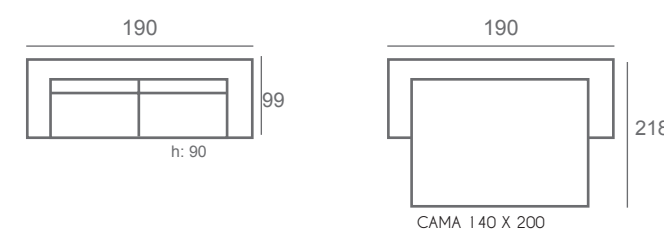

Entra en el universo Tayber y descubrirás un mundo de sensaciones.

Dexter

Reducido

Reduce

Ridotto

Rèduit

Dexter, modelo que con su fondo reducido, de tan solo 82 cm , te ofrece una alternativa para espacios mínimos.