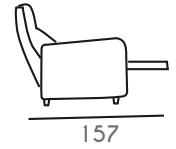

OPCIONES: APERTURA MOTORIZADA: +120 PUNTOS
POWERLIFT 1 MOTOR VERTICAL+RUEDAS: +175 PUNTOS

BOTONERA CON CARGADOR USB

María

TARIFA GENERAL

	G 0	G 1	G 2	G 3	G 4	G 5	G 6	G ESP.	T.CL.
MARÍA BALANCÍN BUTACA (76 CM)	186	193	205	216	229	241	253	269	173
MARÍA FIJO BUTACA (76 CM)	174	180	191	200	212	222	232	247	162