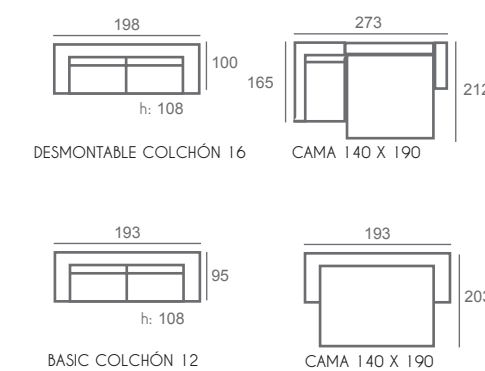

Gadea

Gadea Sofá cama

Una fiesta para tus ojos y un placer sentarse en él.
Gadea combina comodidad y estética.
Sus respaldos reclinables te permiten variar tu posición de
sentada según tus necesidades de confort.