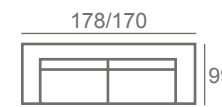

Tlfn.: 952 34 24 10

-

Email: info@mueblesguadalhorce.es

mueblesguadalhorce.es

Gracias por visitarnos

Nicola Piero

NICOLA 135x194: OFERTAYBER TELA BOX-LIFE: 292 PUNTOS
 OPCIÓN CAMA NIDO (70x175): +75 PUNTOS

PIERO: OFERTAYBER TELA BOX-LIFE: 130 PUNTOS

***COJINES Y COMPLEMENTOS NO INCLUIDOS.**

h: 105

DESMONTABLE COLCHÓN 16 CAMA 140 X 190

Nova

NOVA C16: OFERTAYBER TELA BOX-LIFE: 576 PUNTOS
Opción brazo estrecho (170)

***MECANISMO CON MALLA ELECTROSOLDADA**

BASIC COLCHÓN 12

CAMA 140 X 190

Ainara Basic C12

AINARA BASIC: OFERTAYBER TELA BOX-LIFE: 533 PUNTOS

***MECANISMO CON MALLA ELECTROSOLDADA**

Nekane Basic C12

BASIC COLCHÓN 12

CAMA 140 X 190