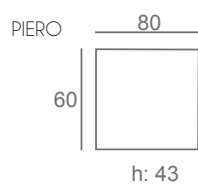

Tlfn.: 952 34 24 10

-

Email: info@mueblesguadalhorce.es

mueblesguadalhorce.es

Gracias por visitarnos

Nicola Piero

NICOLA 135x194: OFERTAYBER TELA BOX-LIFE: 292 PUNTOS
 OPCIÓN CAMA NIDO (70x175): +75 PUNTOS

PIERO: OFERTAYBER TELA BOX-LIFE: 130 PUNTOS