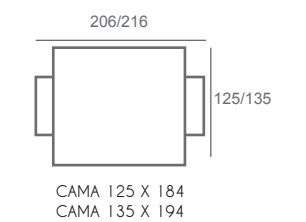

Nerea

Nerea, sofá cama de empuje sin brazos.
Presenta como novedad, su acolchado a cuadros y nuevos tejidos que aportan frescura, dándole un nuevo estilo.

Nicola

Nicola, sofá cama de empuje con brazos e interior utilizable de serie.
Presenta como novedad, su acolchado a cuadros.