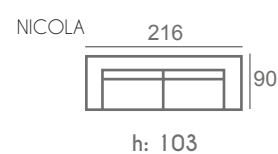

Tlfn.: 952 34 24 10

-

Email: info@mueblesguadalhorce.es

mueblesguadalhorce.es

Gracias por visitarnos

Nicola Piero

NICOLA 135x194: OFERTAYBER TELA BOX-LIFE: 292 PUNTOS
 OPCIÓN CAMA NIDO (70x175): +75 PUNTOS

PIERO: OFERTAYBER TELA BOX-LIFE: 130 PUNTOS

***COJINES Y COMPLEMENTOS NO INCLUIDOS.**

h: 105

DESMONTABLE COLCHÓN 16 CAMA 140 X 190

Nova

NOVA C16: OFERTAYBER TELA BOX-LIFE: 576 PUNTOS
Opción brazo estrecho (170)

***MECANISMO CON MALLA ELECTROSOLDADA**