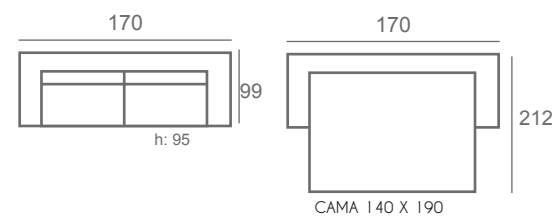

Desmontable Colchón 16

Carmela se adapta a tu espacio y a su vez, tendrás toda la comodidad de un buen sofá.