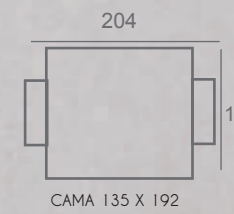

Cayetana

Cayetana, sofá cama de empuje con brazo estrecho.

Disponible en dos versiones: con o sin frente.