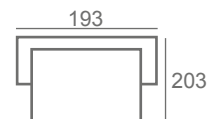

***COJINES Y COMPLEMENTOS NO INCLUIDOS.**

h: 105

DESMONTABLE COLCHÓN 16 CAMA 140 X 190

Nova

NOVA C16: OFERTAYBER TELA BOX-LIFE: 576 PUNTOS
Opción brazo estrecho (170)

***MECANISMO CON MALLA ELECTROSOLDADA**

BASIC COLCHÓN 12

CAMA 140 X 190

Ainara Basic C12

AINARA BASIC: OFERTAYBER TELA BOX-LIFE: 533 PUNTOS

***MECANISMO CON MALLA ELECTROSOLDADA**

Nekane Basic C12

BASIC COLCHÓN 12

CAMA 140 X 190