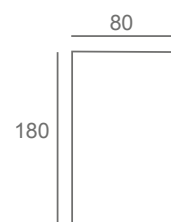

Tlfn.: 952 34 24 10

-

Email: info@mueblesguadalhorce.es

mueblesguadalhorce.es

Gracias por visitarnos

Nicola Piero

NICOLA 135x194: OFERTAYBER TELA BOX-LIFE: 292 PUNTOS
 OPCIÓN CAMA NIDO (70x175): +75 PUNTOS

PIERO: OFERTAYBER TELA BOX-LIFE: 130 PUNTOS