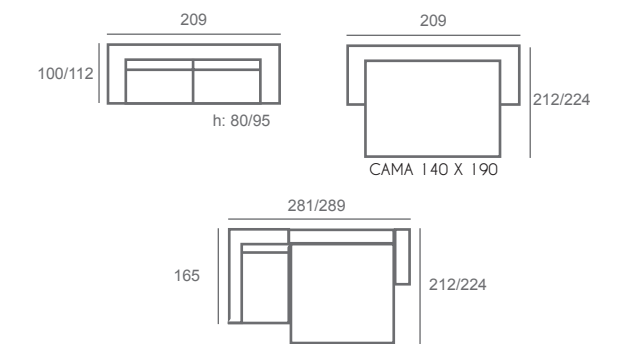

Desmontable Colchón 16