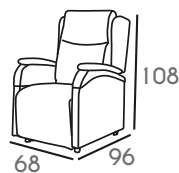

399 PUNTOS · SÓLO BOX-PIEDRA,
SMOKE Y ROMER GRIS
SERVICIO EXPRESS
Sólo Powerlift +
ruedas+cubreBr

Galileo

Powerlift vertical
1 motor + ruedas

GALILEO (CON CUBREBRAZOS): OFERTAYBER TELA BOX-LIFE: 410 PUNTOS
Powerlift vertical 1 motor + ruedas

1. OPCIONES:
2. OTROS MECANISMOS (SIN RUEDAS)
   - APERTURA MANUAL: -175 PUNTOS
   - APERTURA MOTORIZADA: -55 PUNTOS
   - SIN CUBREBRAZOS: -22 PUNTOS