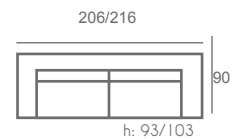

Nerea

Nerea, sofá cama de empuje sin brazos.
Presenta como novedad, su acolchado a cuadros y nuevos tejidos que aportan frescura, dándole un nuevo estilo.

Nicola

Nicola, sofá cama de empuje con brazos e interior utilizable de serie.
Presenta como novedad, su acolchado a cuadros.