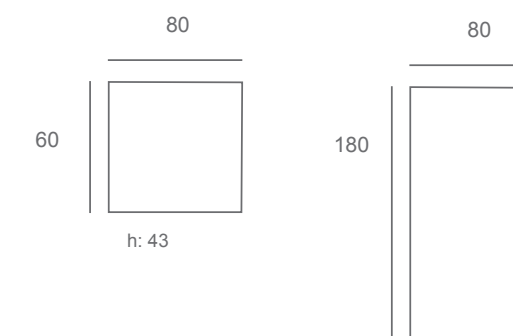

Piero, no dirías que en su interior se esconde una cama. Resulta increíble lo práctico que es. Descúbrelo y disfrútalo como el que más.