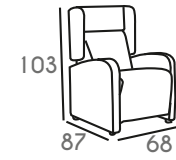

OPCIONES: APERTURA MOTORIZADA: +120 PUNTOS
POWERLIFT 1 MOTOR VERTICAL+RUEDAS: +175 PUNTOS

BOTONERA CON CARGADOR USB

María

TARIFA GENERAL

	G 0	G 1	G 2	G 3	G 4	G 5	G 6	G ESP.	T.CL.
MARÍA BALANCÍN BUTACA (76 CM)	186	193	205	216	229	241	253	269	173
MARÍA FIJO BUTACA (76 CM)	174	180	191	200	212	222	232	247	162