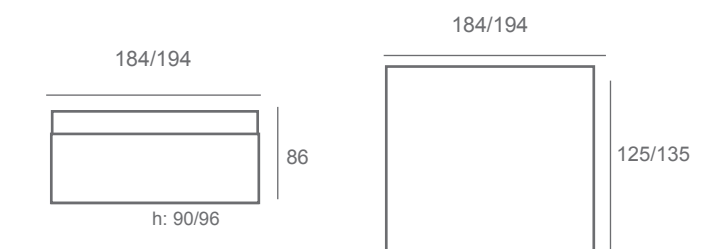

Nerea, sofá cama de empuje sin brazos.
Presenta como novedad, su acolchado a cuadros y nuevos tejidos que aportan frescura, dándole un nuevo estilo.