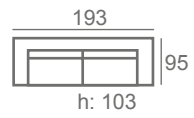

***COJINES Y COMPLEMENTOS NO INCLUIDOS.**

h: 105

DESMONTABLE COLCHÓN 16 CAMA 140 X 190

Nova

NOVA C16: OFERTAYBER TELA BOX-LIFE: 576 PUNTOS
Opción brazo estrecho (170)

***MECANISMO CON MALLA ELECTROSOLDADA**

BASIC COLCHÓN 12

CAMA 140 X 190

Ainara Basic C12

AINARA BASIC: OFERTAYBER TELA BOX-LIFE: 533 PUNTOS

***MECANISMO CON MALLA ELECTROSOLDADA**

Nekane Basic C12

BASIC COLCHÓN 12

CAMA 140 X 190

NEKANE BASIC: OFERTAYBER TELA BOX-LIFE: 511 PUNTOS
*MECANISMO CON MALLA ELECTROSOLDADA

Gadea Desmontable C16

DESMONTABLE COLCHÓN 16

CAMA 140 X 190

GADEA C16: OFERTAYBER TELA BOX-LIFE: 630 PUNTOS

*MECANISMO CON MALLA ELECTROSOLDADA