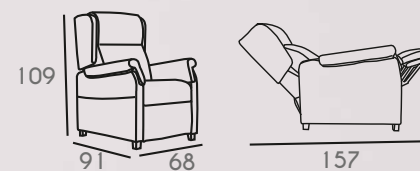

Dana Powerlift 2 motores + ruedas