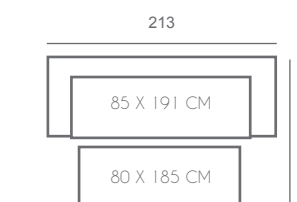

Adriana, sofá cama con nido extraíble, diseño de vanguardia y confort en uno. Te permite tener camas separadas o en una según tus necesidades. Un "imprescindible" para tu hogar.

Opción respaldo alto