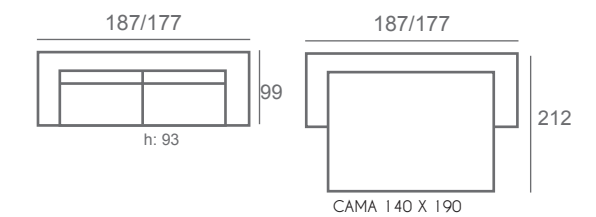

Notredame

Desmontable Colchón 16

Notredame, sofá cama desmontable con colchón HR 16.

Presume de diseño en tu lugar de descanso.