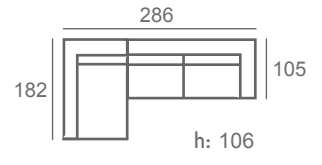

Comp. 1 1 BRAZO ENYA + 2 RELAX MOTOR 1 PL. GR. + CH.L.GR. ABATIBLE + BRAZO THALIA 22 CH. LONGUE.