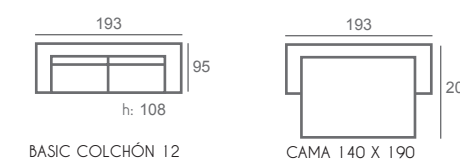

Nuestro deseo,
vuestro confort

Naike, sofá cama desmontable
con colchón HR16 y respaldos reclinables.