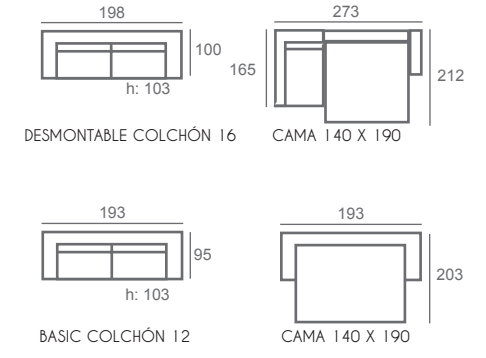

Basic Colchón 12

Desmontable Colchón 16

Ainars

Ainars, sofá cama desmontable con colchón HR16 como novedad. Modelo que presenta almohada en sus brazos para mayor comodidad.

Su chaise longue arcón te ofrece un hueco útil que seguro aprovecharás para mantener tu espacio en orden.