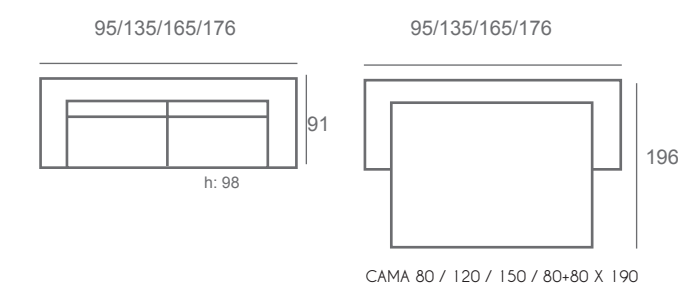

Con un acabado minucioso, su detalle de costuras en los brazos le da esa personalidad que le hace pequeño pero único.

Sofás cama

Sistema Mecanismo Extensible

Sofía

Sofía

Sofía

Sofá cama extensible de líneas actuales , te permitirá dormir plácidamente en su cama extensible a 1.90m. Disponible en varias medidas.