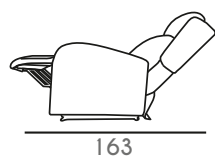

399 PUNTOS · SÓLO BOX-PIEDRA,
SMOKE Y ROMER GRIS
SERVICIO EXPRESS
Sólo Powerlift +
ruedas+cubreBr

Galileo

Powerlift vertical
1 motor + ruedas

GALILEO (CON CUBREBRAZOS): OFERTAYBER TELA BOX-LIFE: 410 PUNTOS
Powerlift vertical 1 motor + ruedas

1. OPCIONES:
2. OTROS MECANISMOS (SIN RUEDAS)
   - APERTURA MANUAL: -175 PUNTOS
   - APERTURA MOTORIZADA: -55 PUNTOS
   - SIN CUBREBRAZOS: -22 PUNTOS