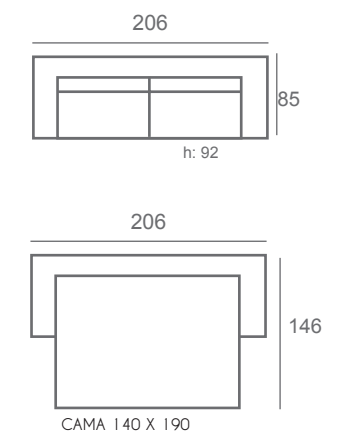

Gala, sofá cama con mecanismo extensible. En un momento dispondrás de tu cama o puedes volver a sofá con un sencillo movimiento. Disfrútalo en casa.