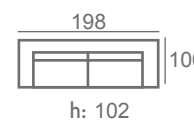

Gadea Desmontable C16

DESMONTABLE COLCHÓN 16

CAMA 140 X 190

GADEA C16: OFERTAYBER TELA BOX-LIFE: 630 PUNTOS

*MECANISMO CON MALLA ELECTROSOLDADA