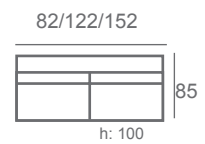

Nika

CAMA 80 / 120 / 150 / 80+80 X 180