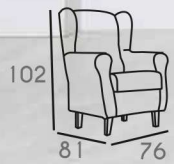

OPCIONES: APERTURA MOTORIZADA: +120 PUNTOS
POWERLIFT 1 MOTOR VERTICAL+RUEDAS: +175 PUNTOS

BOTONERA CON CARGADOR USB

María

TARIFA GENERAL

	G 0	G 1	G 2	G 3	G 4	G 5	G 6	G ESP.	T.CL.
MARÍA BALANCÍN BUTACA (76 CM)	186	193	205	216	229	241	253	269	173
MARÍA FIJO BUTACA (76 CM)	174	180	191	200	212	222	232	247	162