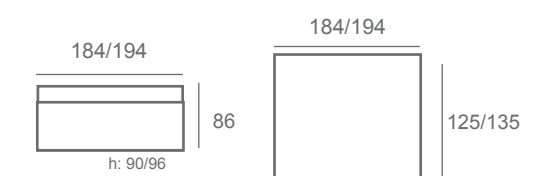

Cayetana

Cayetana, sofá cama de empuje con brazo estrecho.

Disponible en dos versiones: con o sin frente.

Marta

Marta, sofá cama de empuje sin brazos y con arcón utilizable de serie.
Presenta como novedad, su acolchado a cuadros.