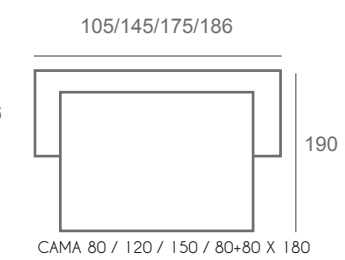

Sonia, nuestro clásico. No podía faltar esta pieza perfecta para los requerimientos de la vida de hoy en día.

CAMA 80 / 120 / 150 / 80-80 X 180