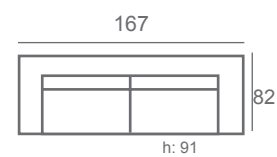

Dexter

Reducido

Reduce

Ridotto

Rèduit

Dexter, modelo que con su fondo reducido, de tan solo 82 cm , te ofrece una alternativa para espacios mínimos.

Con un acabado minucioso, su detalle de costuras en los brazos le da esa personalidad que le hace pequeño pero único.