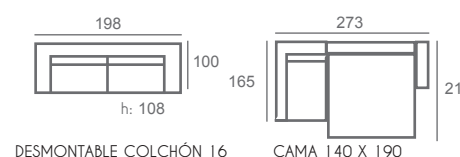

Nuestro deseo,
vuestro confort

Naike, sofá cama desmontable
con colchón HR16 y respaldos reclinables.