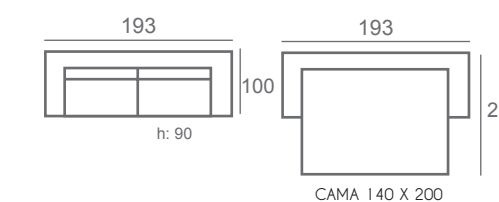

Claudia

Pouf RAVEL

Contemporáneo

Sofá cama Claudia es una pieza confortable, sencilla y funcional que proporciona una sensación de bienestar y relax en un ambiente doméstico en general.

Greta

Elegante
Funcional
Versátil