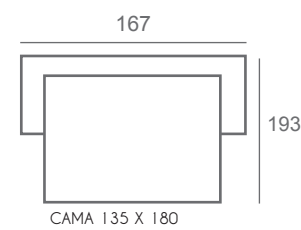

Entra en el universo Tayber y descubrirás un mundo de sensaciones.

Dexter

Reducido

Reduce

Ridotto

Rèduit

Dexter, modelo que con su fondo reducido, de tan solo 82 cm , te ofrece una alternativa para espacios mínimos.

Con un acabado minucioso, su detalle de costuras en los brazos le da esa personalidad que le hace pequeño pero único.

Sofás cama

Sistema Mecanismo Extensible

Sofía

Sofía

Sofía

Sofá cama extensible de líneas actuales , te permitirá dormir plácidamente en su cama extensible a 1.90m. Disponible en varias medidas.