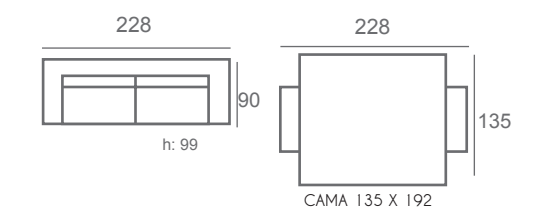

Sofás cama

Sistema Mecanismo Empuje

Valentina

Frente opcional

Valentina, sofá cama de empuje con un diseño actual y fresco.

Presenta dos versiones:

sin frente y con frente tapizado. Elige el que más te guste.