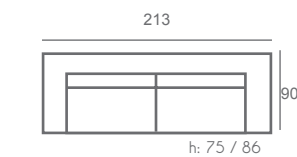

Adriana, sofá cama con nido extraíble, diseño de vanguardia y confort en uno. Te permite tener camas separadas o en una según tus necesidades. Un "imprescindible" para tu hogar.

Opción respaldo alto