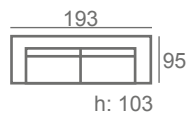

***COJINES Y COMPLEMENTOS NO INCLUIDOS.**

h: 105

DESMONTABLE COLCHÓN 16 CAMA 140 X 190

Nova

NOVA C16: OFERTAYBER TELA BOX-LIFE: 576 PUNTOS
Opción brazo estrecho (170)

***MECANISMO CON MALLA ELECTROSOLDADA**

BASIC COLCHÓN 12

CAMA 140 X 190

Ainara Basic C12

AINARA BASIC: OFERTAYBER TELA BOX-LIFE: 533 PUNTOS

***MECANISMO CON MALLA ELECTROSOLDADA**

Nekane Basic C12

BASIC COLCHÓN 12

CAMA 140 X 190