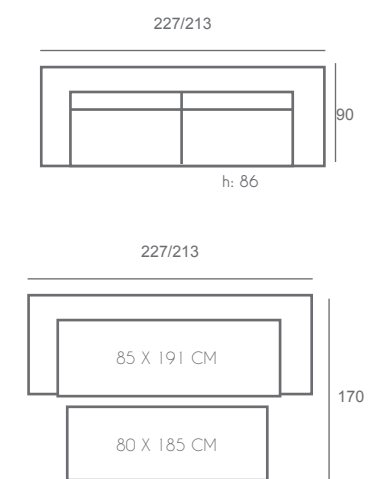

Blanca

Blanca, va camino de ser un clásico.

Sofá cama con nido extraíble, que te permitirá tener camas separadas o una sola según tus requerimientos.

Aúna diseño y funcionalidad a la perfección.