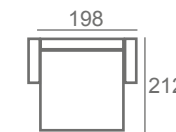

BASIC COLCHÓN 12

CAMA 140 X 190

Ainara Basic C12

AINARA BASIC: OFERTAYBER TELA BOX-LIFE: 533 PUNTOS

***MECANISMO CON MALLA ELECTROSOLDADA**

Nekane Basic C12

BASIC COLCHÓN 12

CAMA 140 X 190

NEKANE BASIC: OFERTAYBER TELA BOX-LIFE: 511 PUNTOS
*MECANISMO CON MALLA ELECTROSOLDADA

Gadea Desmontable C16

DESMONTABLE COLCHÓN 16

CAMA 140 X 190

GADEA C16: OFERTAYBER TELA BOX-LIFE: 630 PUNTOS

*MECANISMO CON MALLA ELECTROSOLDADA