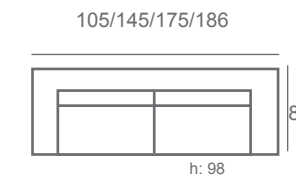

Sonia, nuestro clásico. No podía faltar esta pieza perfecta para los requerimientos de la vida de hoy en día.

CAMA 80 / 120 / 150 / 80-80 X 180