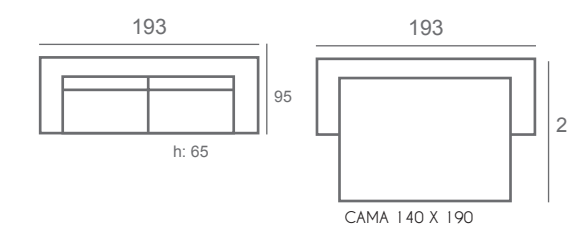

Carmela

¡Ay, Ay Carmela! cómo me gustan esos brazos estrechos.

Desmontable Colchón 16

Carmela se adapta a tu espacio y a su vez, tendrás toda la comodidad de un buen sofá.

Swim

Basic Colchón 12

Swim.....se adecua a cualquier situación. Presenta varios accesorios, todos ellos opcionales , desde cabecerillas hasta cojines manta. Imprime tu personalidad y elige la opción que más te guste.