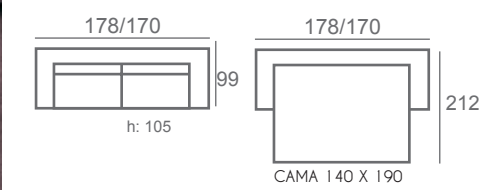

Nova

Nova,
sofá cama desmontable con
colchón HR 16.
Disponible la opción de
brazo estrecho.
Ideal para estancias en las
que quieres aprovechar al
máximo el espacio.