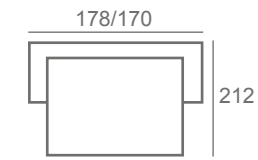

DESMONTABLE COLCHÓN 16 CAMA 140 X 190

Nova

NOVA C16: OFERTAYBER TELA BOX-LIFE: 576 PUNTOS
Opción brazo estrecho (170)

*MECANISMO CON MALLA ELECTROSOLDADA