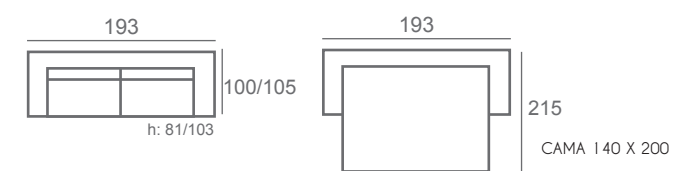

Disfruta de la comodidad del modelo Greta. Sofá cama con sistema mecanismo italiano que presenta gran versatilidad con su almohada respaldo abatible. Un modelo que tiene todas las características para ser un imprescindible de tu hogar, por su diseño, confort y calidad.

Elegante y funcional, se adapta perfectamente a las necesidades del día a día.